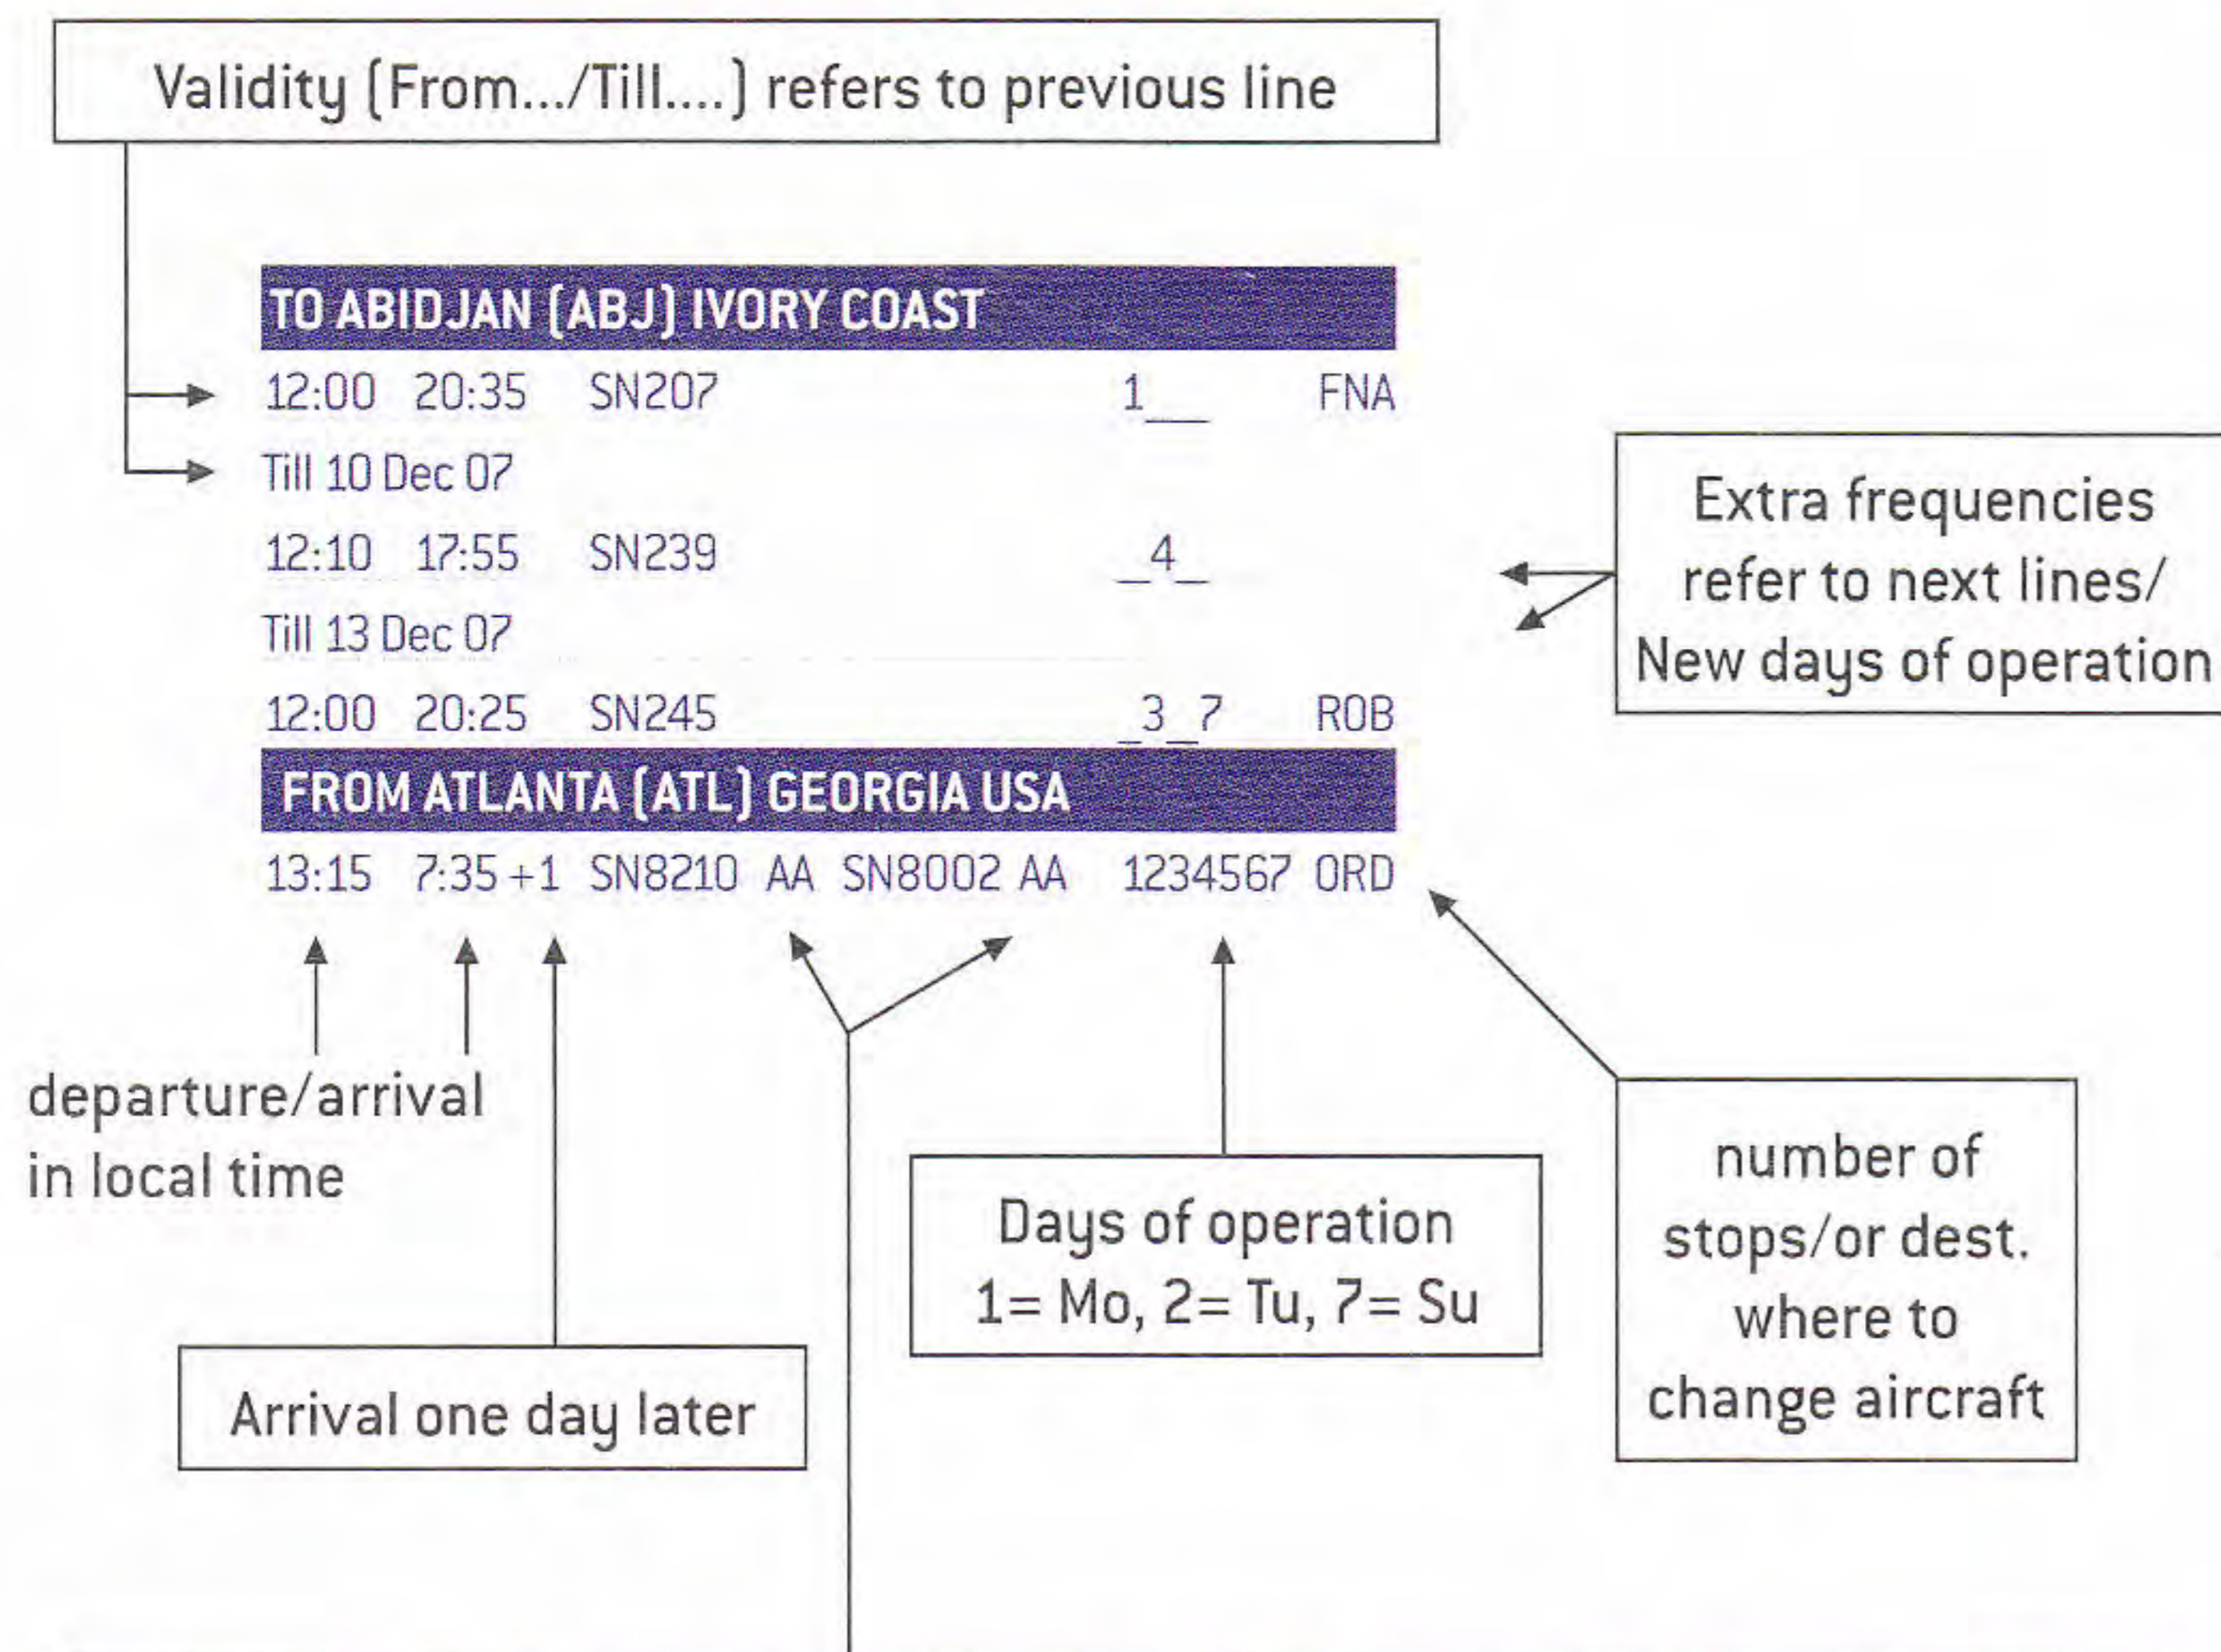

Timetable

Codeshared flights: some Brussels Airlines flights may be operated by:

[AA]	American Airlines	[LX]	Swiss International Airlines
[AY]	Finnair	[LY]	El AL Israel Airlines
[AZ]	Alitalia	[MA]	Malev Hungarian Airlines
[BA]	British Airways	[OU]	Croatia Airlines
[BA]	EZ Sun Air of Scandinavia	[PS]	Ukraine International Airlines
[BE]	Flybe	[RO]	Tarom
[CY]	Cyprus Airways	[TE]	Lithuanian Airlines
[EY]	Etihad airways	[TF]	Malmö Aviation
[HU]	Hainan Airlines	50	Euope Airpost
[KM]	Air Malta	[9W]	Jet Airways
[LO]	LOT		

Network map decoding

● Brussels Airlines   ■ codeshares

FROM BRUSSELS

TO ABIDJAN (ABJ) IVORY COAST

12:00 20:35 SN207 1__ FNA
Till 10 Dec 07

12:10 17:55 SN239 _4_

Till 13 Dec 07

12:00 20:25 SN245 _3_7 ROB
From 16 Dec 07

12:00 17:45 SN247 1_5_

From 17 Dec 07

TO ABU DHABI (AUH) UNITED ARAB EMIRATES

11:10 20:30 SN8101 EY _3_7

21:35 6:55 +1 SN8101 EY 1_5_

TO AL AIN (AAN) UNITED ARAB EMIRATES

11:10 00:30 +1 SN8101 EY SN8805 EY _3_7 AUH

21:35 12:15 SN8101 EY SN8803 EY 1_5_ AUH

TO ATHENS (ATH) GREECE

6:40 10:55 SN3245 _6_

9:35 13:50 SN3245 12345_

15:50 20:05 SN3251 __7_

TO ATLANTA (ATL) GEORGIA USA

10:45 17:30 SN8001 AA SN8409 AA 12345_7_ ORD

10:45 19:15 SN8001 AA SN8209 AA __6_ ORD

TO AUSTIN (AUS) TEXAS USA

10:45 20:40 SN8001 AA SN8439 AA 1234567 ORD

TO BANJUL (BJL) GAMBIA

11:30 18:25 SN203 _4_ DKR

11:30 18:25 SN203 _6_ DKR

Till 15 Dec 07

11:30 18:25 SN203 __7_ DKR

From 16 Dec 07

TO BRUSSELS

FROM ABIDJAN (ABJ) IVORY COAST

19:05 5:25 +1 SN239 _4_ FNA
Till 10 Dec 07

21:45 5:20 +1 SN207 1__

Till 13 Dec 07

21:35 5:10 +1 SN245 _3_7

From 16 Dec 07

18:55 5:10 +1 SN247 1_5_ ROB

From 17 Dec 07

FROM ABU DHABI (AUH) UNITED ARAB EMIRATES

2:45 7:00 SN8104 EY _3_7

13:30 17:40 SN8102 EY 1_5_

FROM AL AIN (AAN) UNITED ARAB EMIRATES

08:00 17:40 SN8804 EY SN8102 EY 1_5_ AUH

20:45 07:00 +1 SN8804 EY SN8102 EY 2_6_ AUH

FROM ATHENS (ATH) GREECE

11:25 14:00 SN3246 _6_

14:20 16:55 SN3246 12345_

20:35 23:10 SN3252 __7_

FROM ATLANTA (ATL) GEORGIA USA

13:15 7:35 +1 SN8210 AA SN8002 AA 1234567 ORD

FROM AUSTIN (AUS) TEXAS USA

11:55 7:35 +1 SN8240 AA SN8002 AA 1234567 ORD

FROM BANJUL (BJL) GAMBIA

21:00 5:30 +1 SN204 _4_ DKR

21:00 5:30 +1 SN204 __6_

Till 15 Dec 07

21:00 5:30 +1 SN204 __7_ DKR

From 16 Dec 07