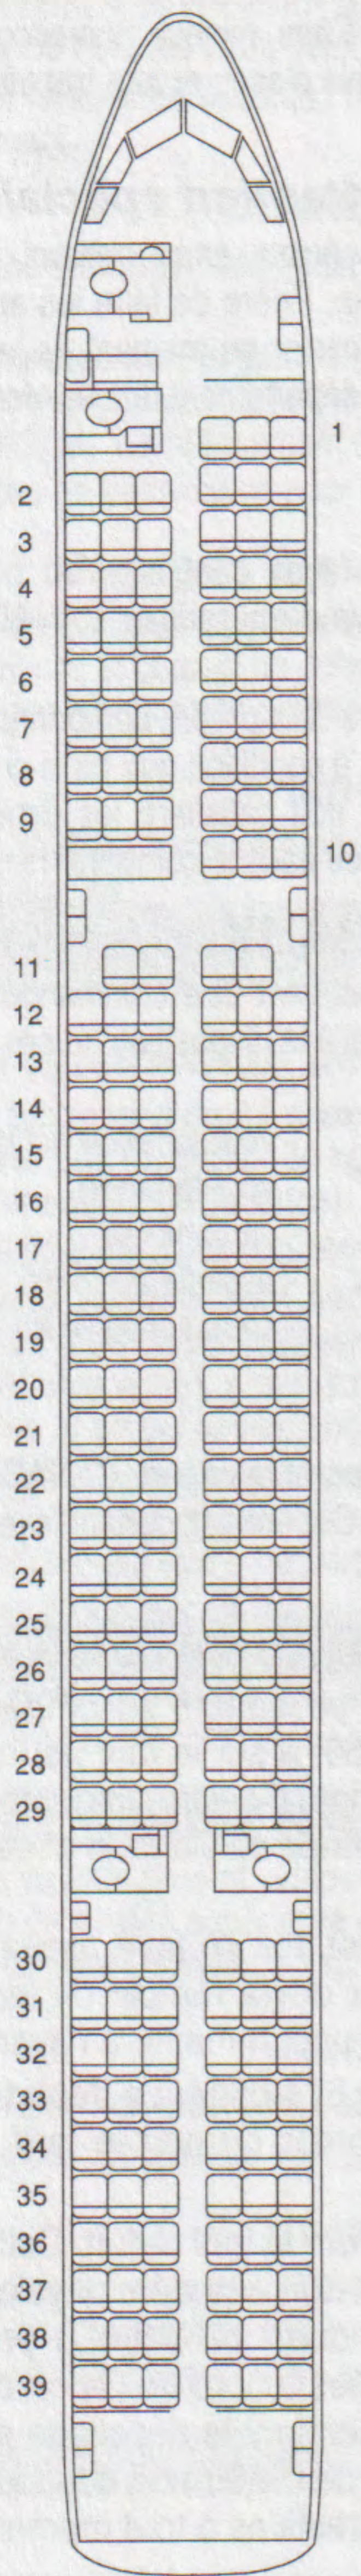

**AIRCRAFT INFORMATION
INFORMATION SUR NOS APPAREILS**

Boeing 757 - 200 Series
Seating capacity 226Y
centre aisle configuration

Boeing 757 - 200 Série
Nombre de sièges: 226Y
Configuration 1 allée centrale

Airbus 320 - 200 Series
Seating capacity 174Y
centre aisle configuration

Airbus 320 - 200 Série
174Y sièges
Configuration 1 allée centrale