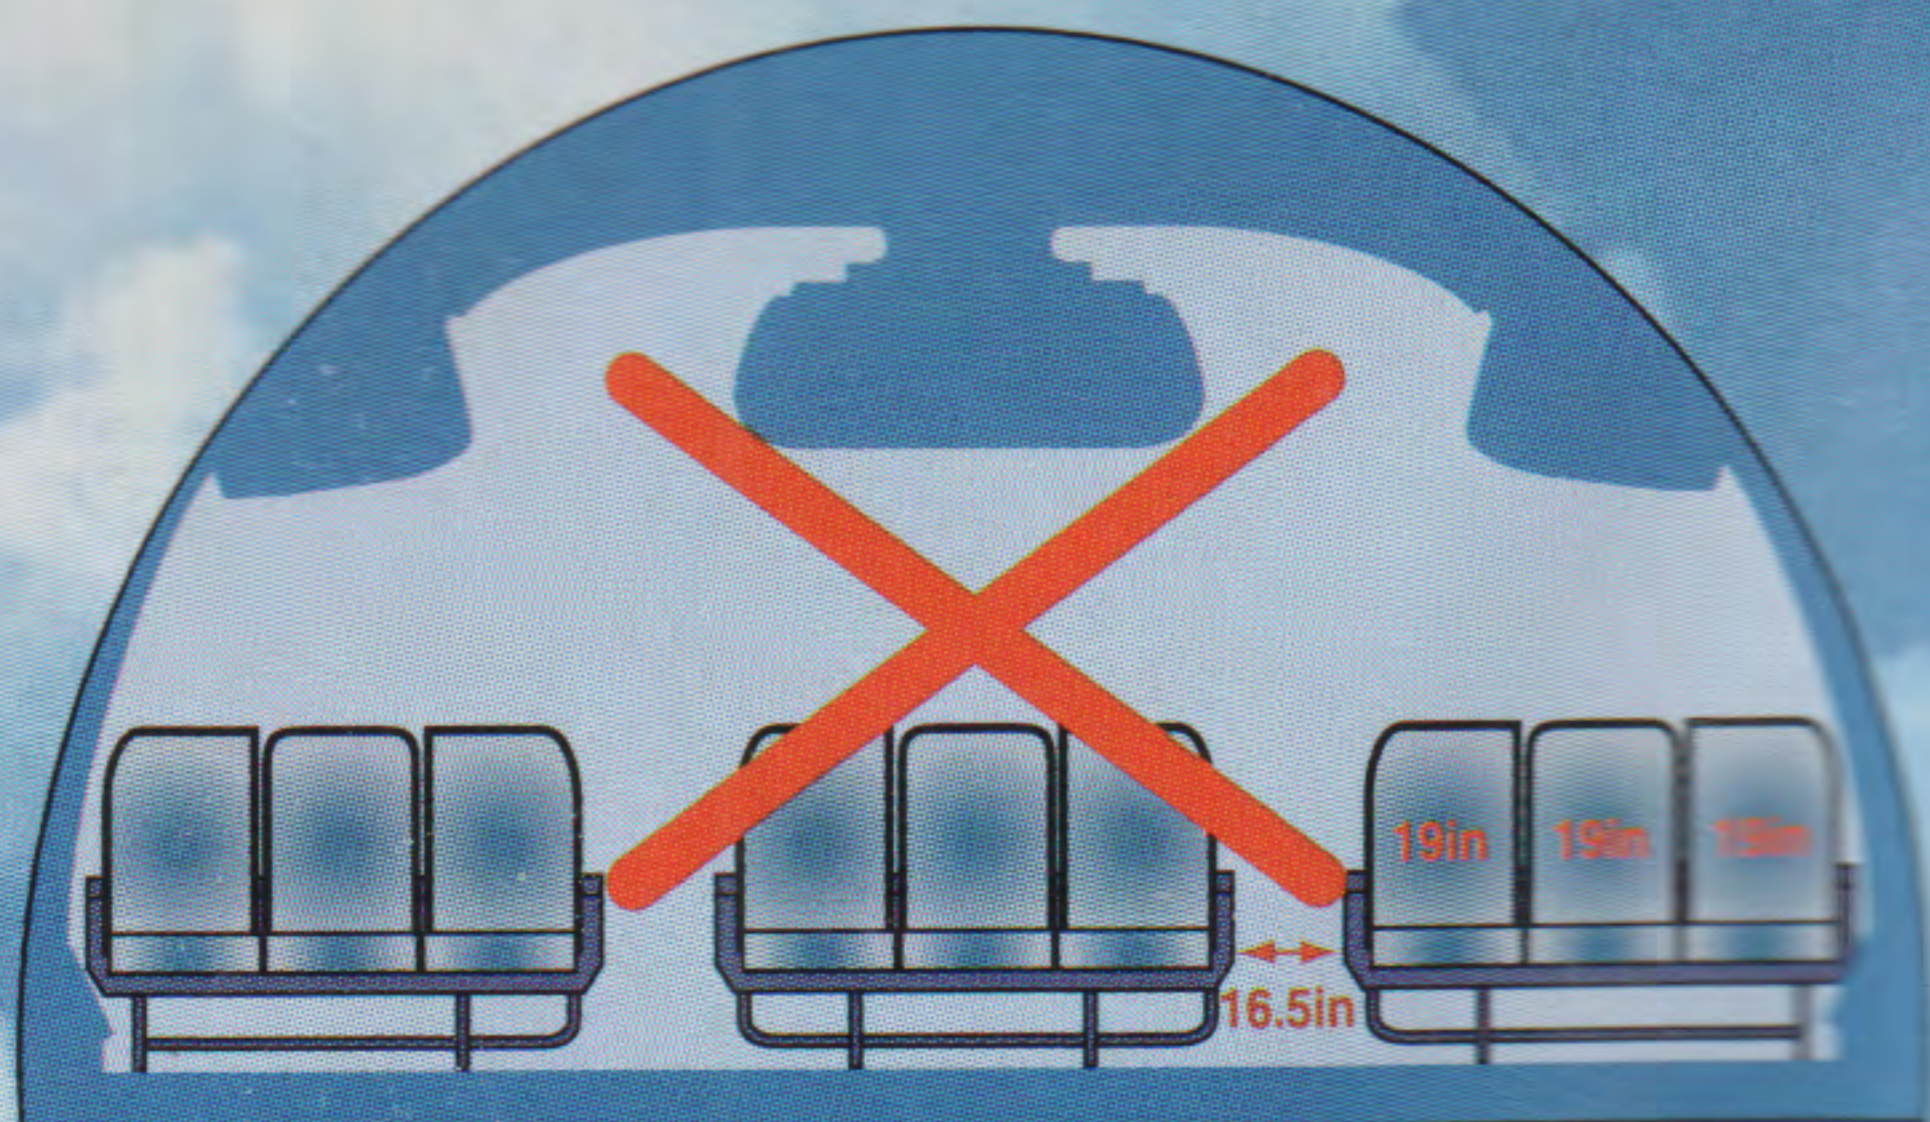

Typical High Density Seat Configurations
9 abreast in 3 triple seats with 2 narrow twin aisles

Table of Contents/Table des matières

Destination	Code	Pg.	Destination	Code	Pg.
Abbotsford	YXX	4	Mazatlan	MZT	13
Amsterdam	AMS	4	Moncton	YQM	13
Anchorage	ANC	4	Montréal (Dorval)	YUL	13
Aruba	AUA	4	Montréal (Mirabel)	YMX	14
Barbados	BGI	4	Munich	MUC	14
Belfast	BFS	4	Nassau	NAS	14
Berlin	SXF	4	Oporto	OPO	15
Biloxi	GPT	4	Orlando	MCO	15
Birmingham	BHX	4	Ottawa	YOW	15
Brisbane	BNE	5	Paris (Charles De Gaulle)	CDG	15
Brussels	BRU	5	Ponta Delgada	PDL	15
Calgary	YYC	5	Port au Prince	PAP	15
Cancun	CUN	6	Port of Spain	POS	16
Ceigo De Avila	AVI	7	Puerto Plata	POP	16
Cozumel	CZM	7	Puerto Vallarta	PVR	16
Dublin	DUB	7	Santo Domingo	SDQ	16
Dusseldorf	DUS	7	Shannon	SNN	16
Edmonton	YEG	7	St. John's	YYT	16
Fort Lauderdale	FLL	8	St. Petersburg	PIE	17
Fort Myers	RSW	8	Stuttgart	STR	17
Glasgow	GLA	8	Sydney	SYD	17
Grenada	GND	9	Toronto	YYZ	17
Halifax	YHZ	9	Vancouver	YVR	22
Hamburg	HAM	10	Varadero	VRA	24
Honolulu	HNL	10	Victoria	YYJ	25
Keflavik	KEF	11	Vienna	VIE	25
Las Vegas	LAS	11	Whitehorse	YXY	25
Lisbon	LIS	11	Winnipeg	YWG	25
London (Gatwick)	LGW	11	General Information		26
Loreto	LTO	12	Renseignements généraux		28
Los Angeles	LAX	12	Aircraft Information/		30
Los Cabos	SJD	12	Information sur nos appareils		31
Malaga	AGP	13	Air Cargo Service		32
Manchester	MAN	13	Les Bureaux Canada 3000 Offices		34
Maui	OGG	13			

Issued June 15, 2000

Émis le 15 juin 2000

+ = Arrival 1 day after departure / Arrivé 1 jour après le départ
++ = Arrival 2 days after departure / Arrivé 2 jours après le départ

T = Pre-clear / dédouanement

* = Indicates flights that operate year-round / Vols opérant toute l'année

Some flights are operated as charter services in association with our tour operator partners. Consult tour operator's brochures for terms and conditions. Schedule subject to change without notice.

Certains vols sont nolisés en collaboration avec nos organisateurs de circuits touristiques associés. Pour connaître les modalités, veuillez consulter leur brochure. Horaire sujet à changement sans préavis.