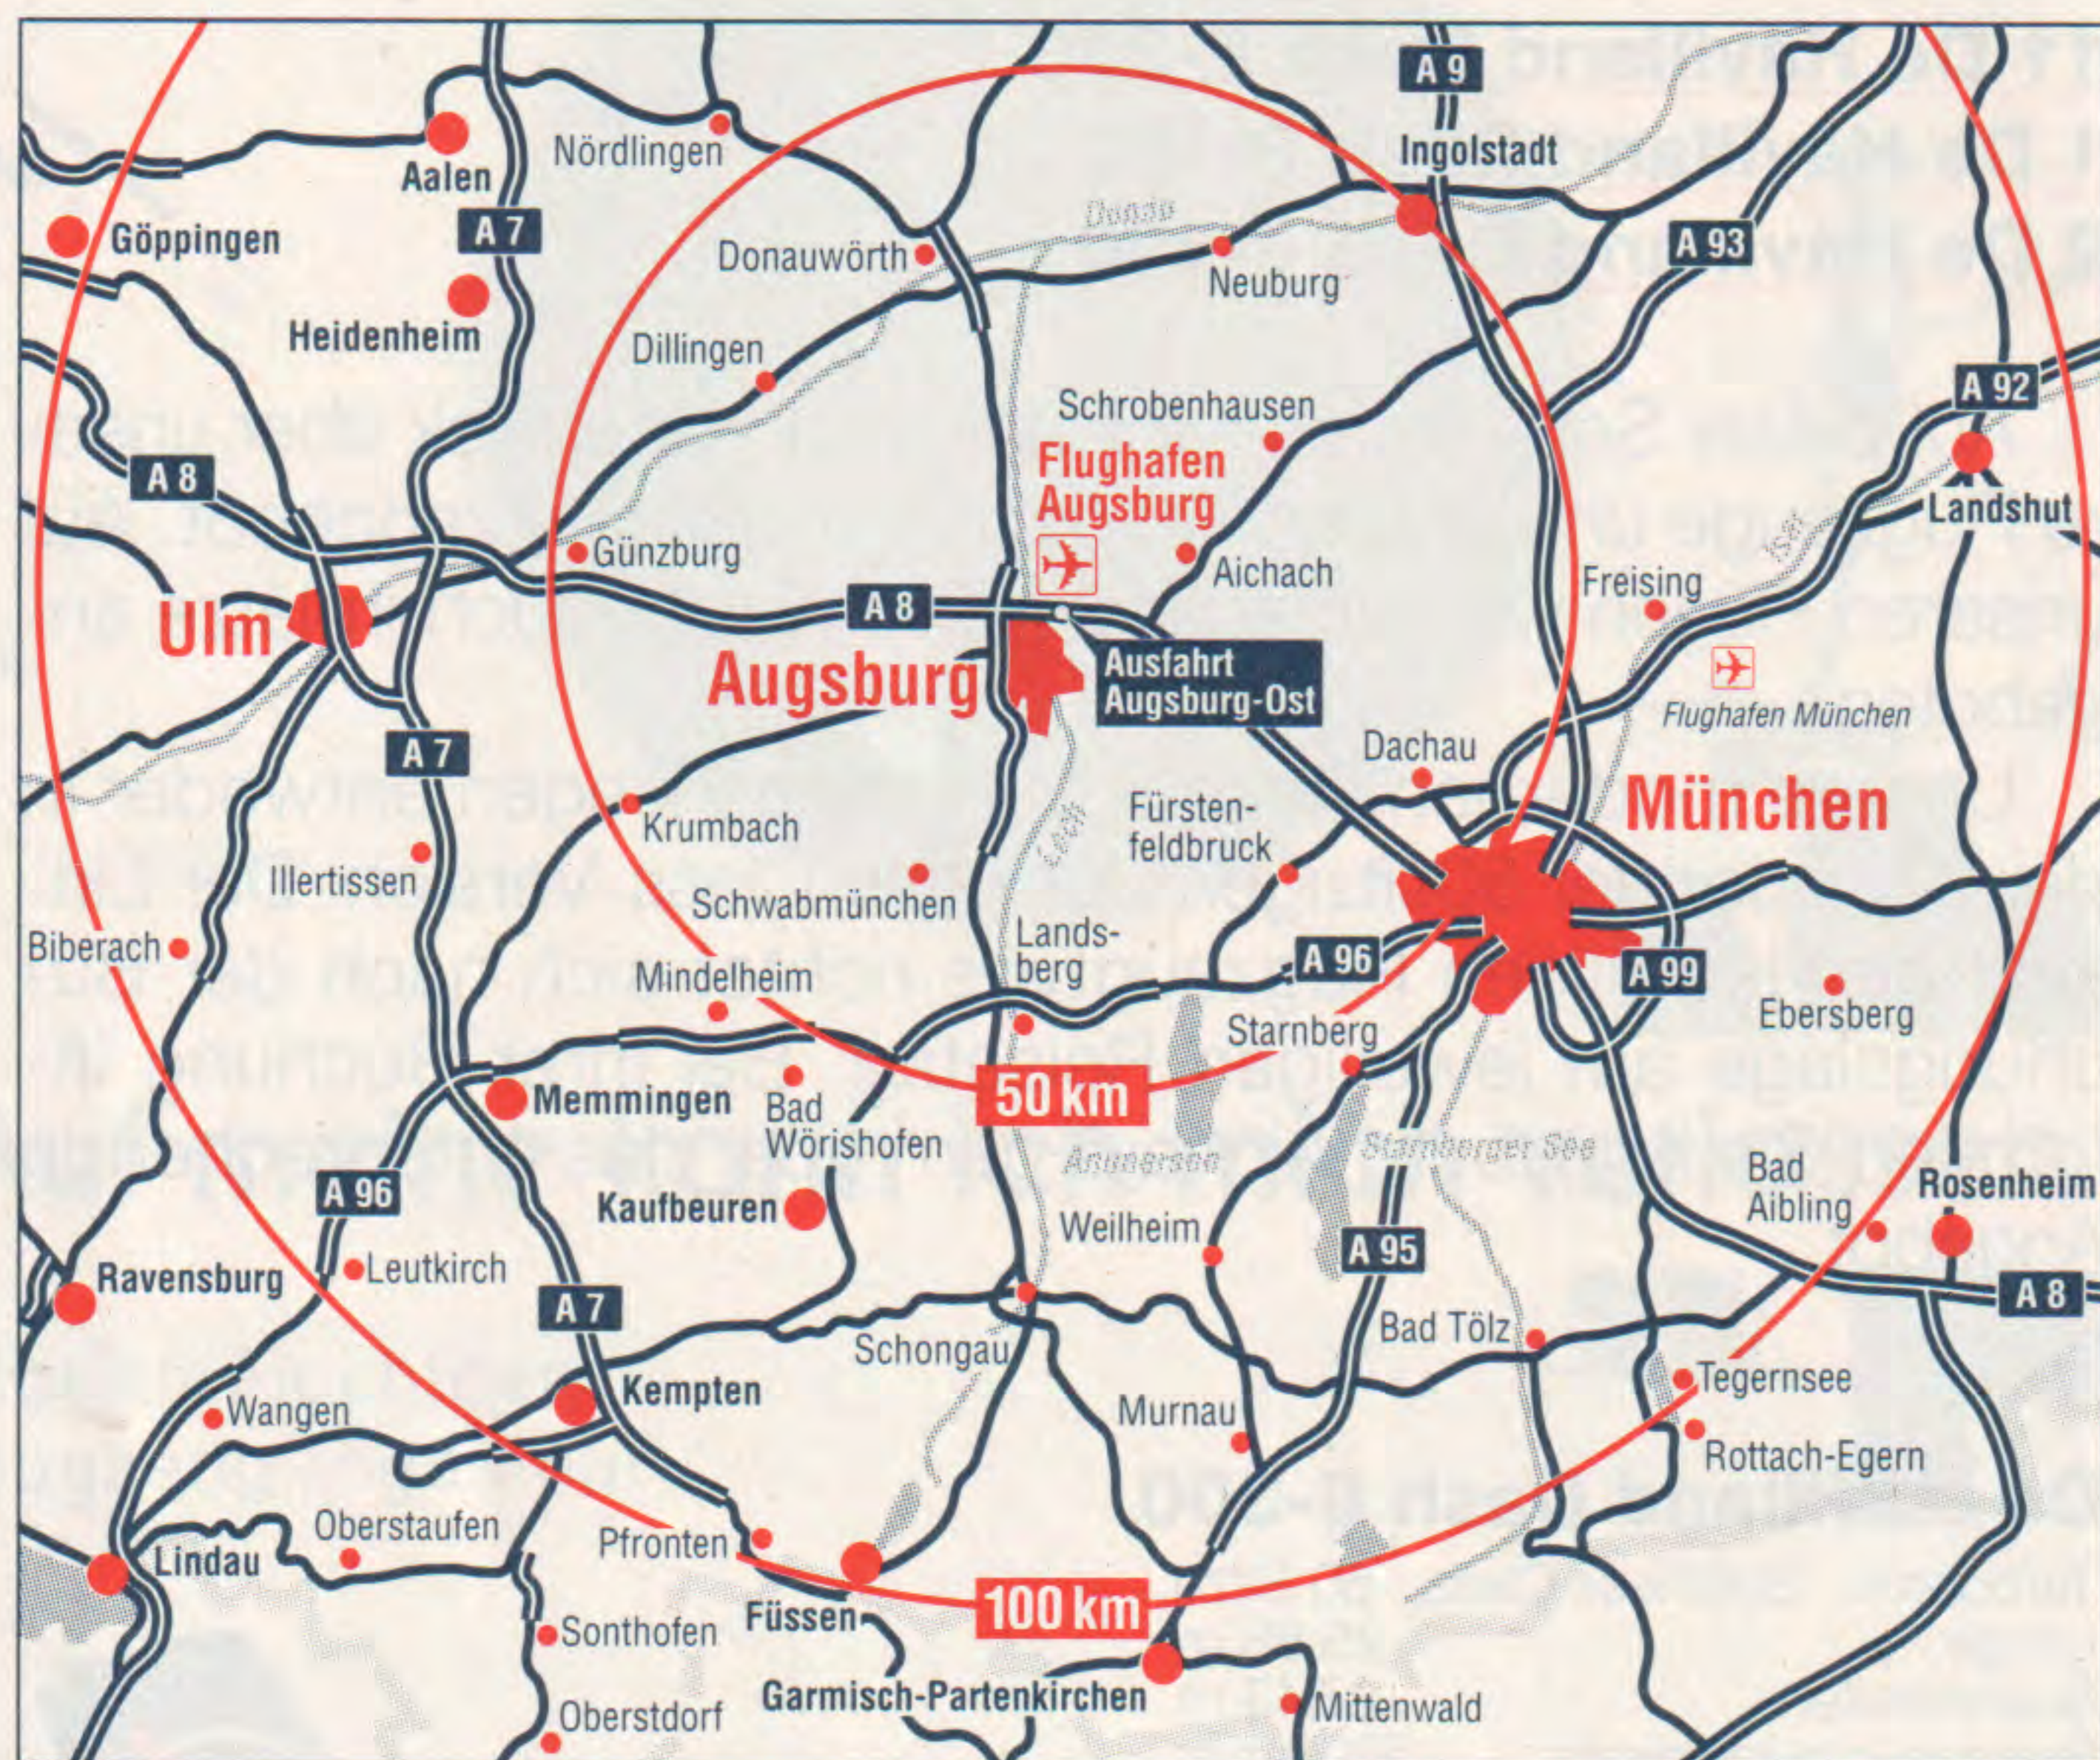

Augsburg. Der Flughafen mit der idealen Lage.

Es gibt viele gute Gründe von und nach Augsburg zu fliegen ...

Augsburg liegt zentral und verkehrsgünstig mitten in der Region Bayerisch-Schwaben. Zum Münchener Westen sind es nur 35 Autominuten. Und: von keinem Flughafen aus erreichen Sie schneller die Stadt Ulm oder das Allgäu.

Der Flughafen ist nur 3 Fahrminuten von der Autobahn A 8 (München – Stuttgart, Ausfahrt Augsburg-Ost) entfernt:

Die führenden Mietwagenanbieter sind am Flughafen Augsburg vertreten. **Kostenlose Parkplätze** gibt's direkt vor dem Terminal.

Die Check-In-Zeit beträgt nur 20 Minuten – ohne die Hektik und die Wartezeiten von Großflughäfen. Noch ein Plus: Kurze Wege am Flughafen Augsburg sparen Ihre wertvolle Zeit.

Augsburg Airways bietet Ihnen Business Class Service für jeden Fluggast, auch wenn Sie zu einem unserer supergünstigen Tarife reisen.