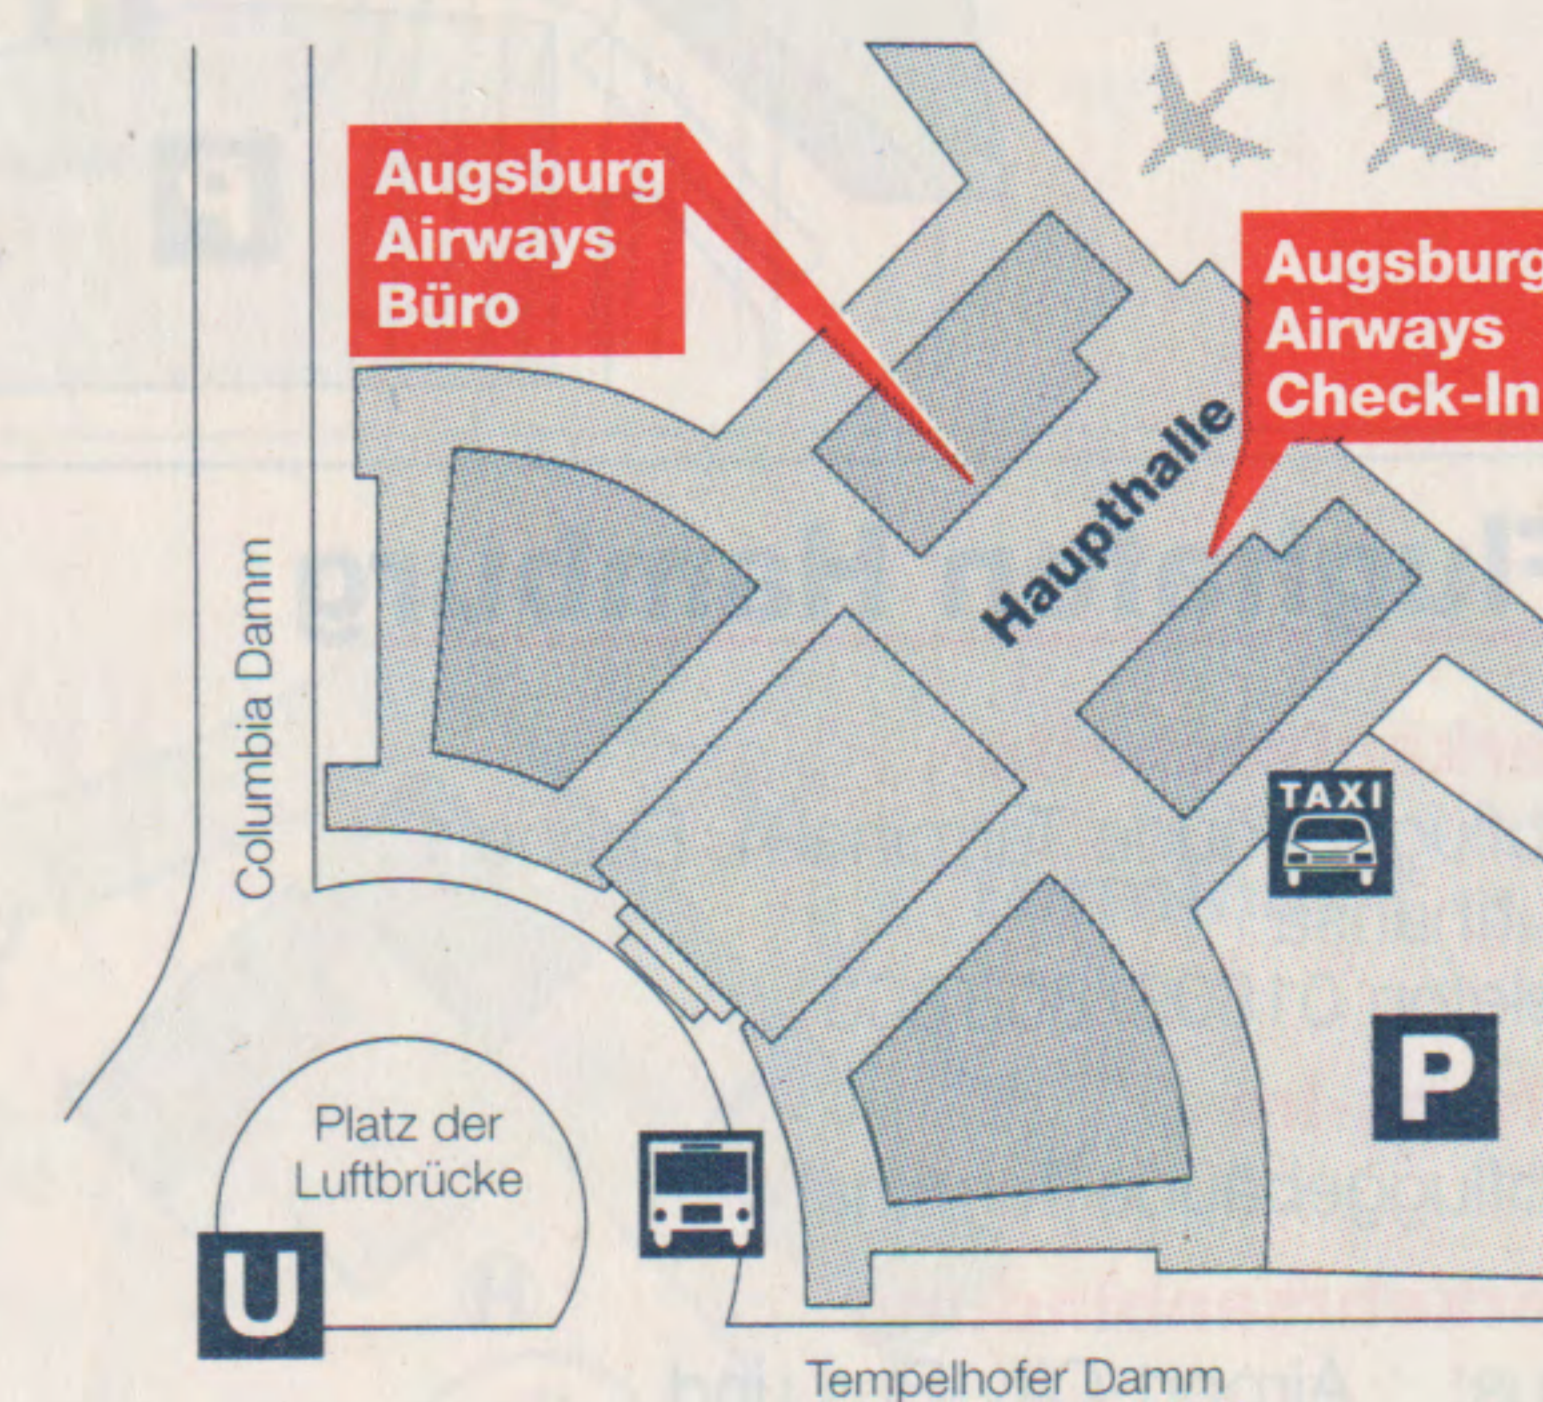

Mehr Meer. Urlaub mit Augsburg Airways

Starten Sie mit Augsburg Airways in den Urlaub!
Augsburg Airways fliegt für Spezial-Reiseveranstalter beliebte Urlaubsziele im sonnigen Süden an.

Alghero (Sardinien)	So	27.08.-15.10.00	Oscar
Brac (Korsika)	Sa	01.04.-28.10.00	Zlataric
Cagliari (Sardinien)	Sa	06.05.-14.10.00	Oscar
Figari (Korsika)	Sa	16.04.-15.10.00	Frantours FTS
Neapel	Sa	18.03.-01.07.00 19.08.-04.11.00	Domberger
Tortoli (Sardinien)	So	28.05.-02.07.00	Oscar
Zadar (Kroatien)	Sa	01.04.-28.10.00	Zlataric

Information und Buchung ausschließlich bei den jeweiligen Reiseveranstaltern

Reisebüro Domberger, Tel. 0821/50 22 50

Frantours FTS, Tel. 069/9740 320

Oscar Reisen, Tel. 0821/50 95 50

Reisebüro Zlataric, Tel. 0821/70 50 50

Informationen zu den Flughäfen

Flughafen Augsburg

Verkaufsschalter:
Abfluggebäude
Telefon 0180/333 34 34

Check-In:
Counter im Abfluggebäude

Verkehrsanbindung/Taxi:
Flughafen – Stadtzentrum
(15 Min.), 10 km

Alle Augsburg Airways
Passagiere können
**am Flughafen Augsburg
kostenlos parken**
– unbegrenzt.

**Augsburg Airways
Airport Express Fahrplan (Mo.-Fr.):**

siehe auch S.25

HBF – Flughafen		Flughafen – HBF	
Abfahrt:	Ankunft:	Abfahrt:	Ankunft:
06.00 Uhr	06.15 Uhr	10.00 Uhr	10.20 Uhr
09.10 Uhr	09.30 Uhr	13.25 Uhr	13.45 Uhr
12.45 Uhr	13.05 Uhr	17.00 Uhr	17.25 Uhr
16.30 Uhr	16.55 Uhr	17.55 Uhr	18.25 Uhr
17.25 Uhr	17.50 Uhr	21.45 Uhr	22.05 Uhr

Änderungen der Bus-Abfahrtszeiten vorbehalten
Der Airport Express Bus ist eine Sonderlinie im Bedarfsfall

Flughafen Berlin (Tempelhof)

Verkaufsbüro:
Haupthalle
Telefon 030/69 51-38 47

Check-In:
Counter in der Haupthalle rechts