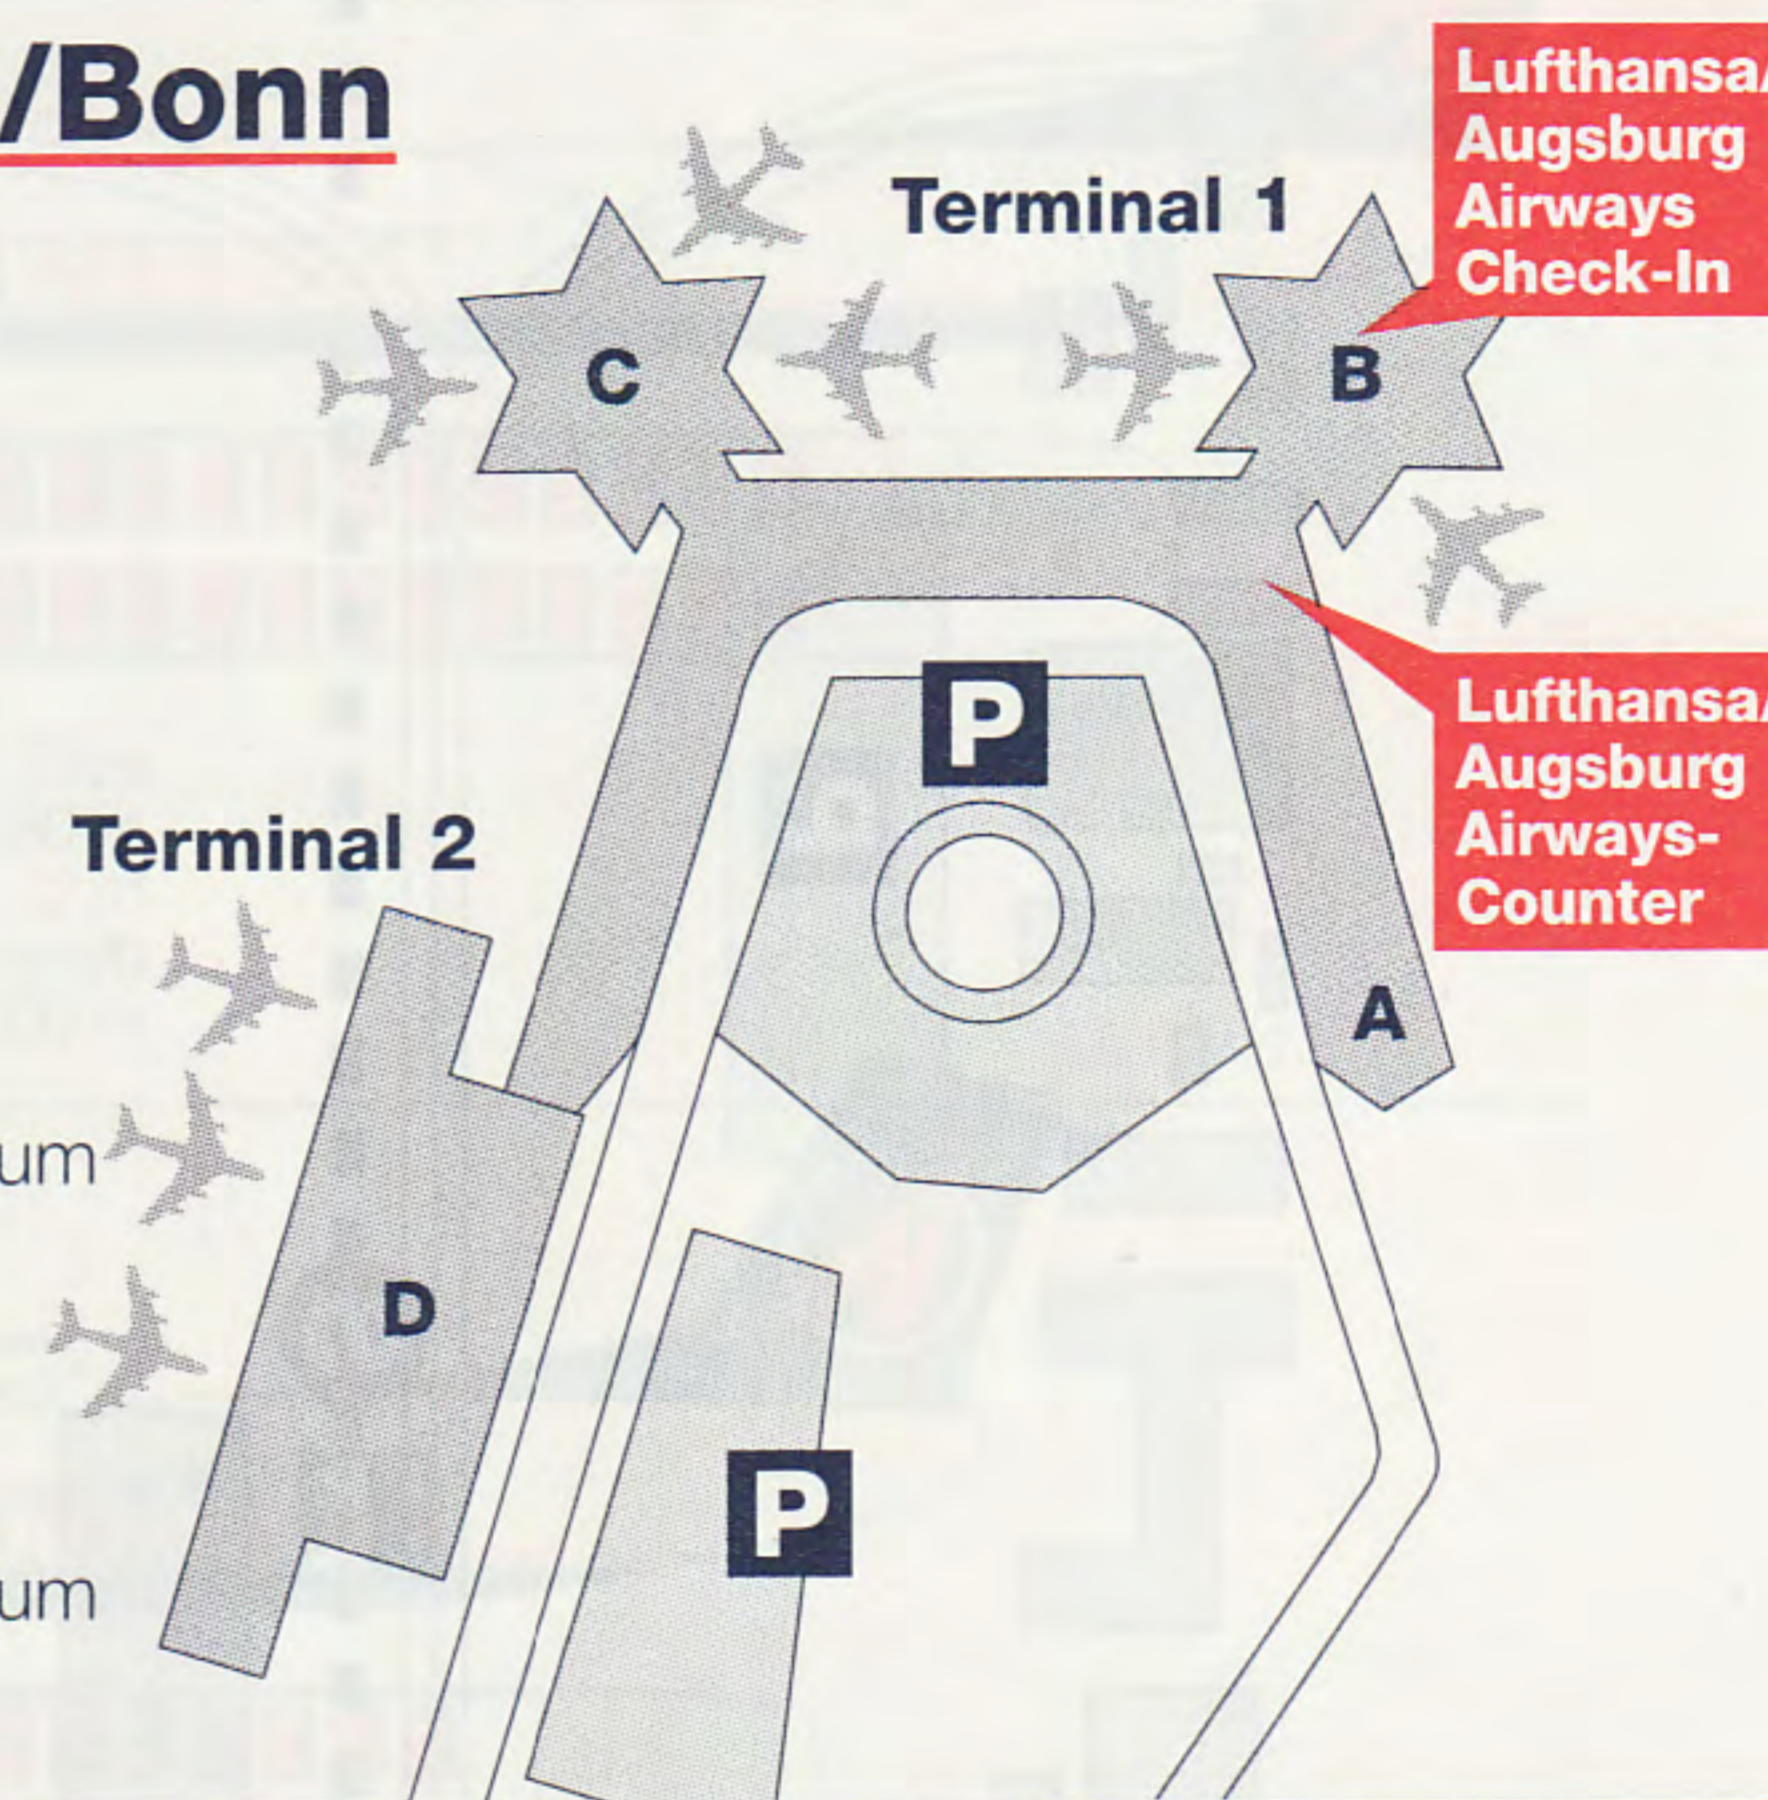

Nach Bonn:

Bus: Airport-Express – HBF
(35 Min.), alle 20 Min.

Taxi: Flughafen – Stadtzentrum
(30 Min.), 30 km