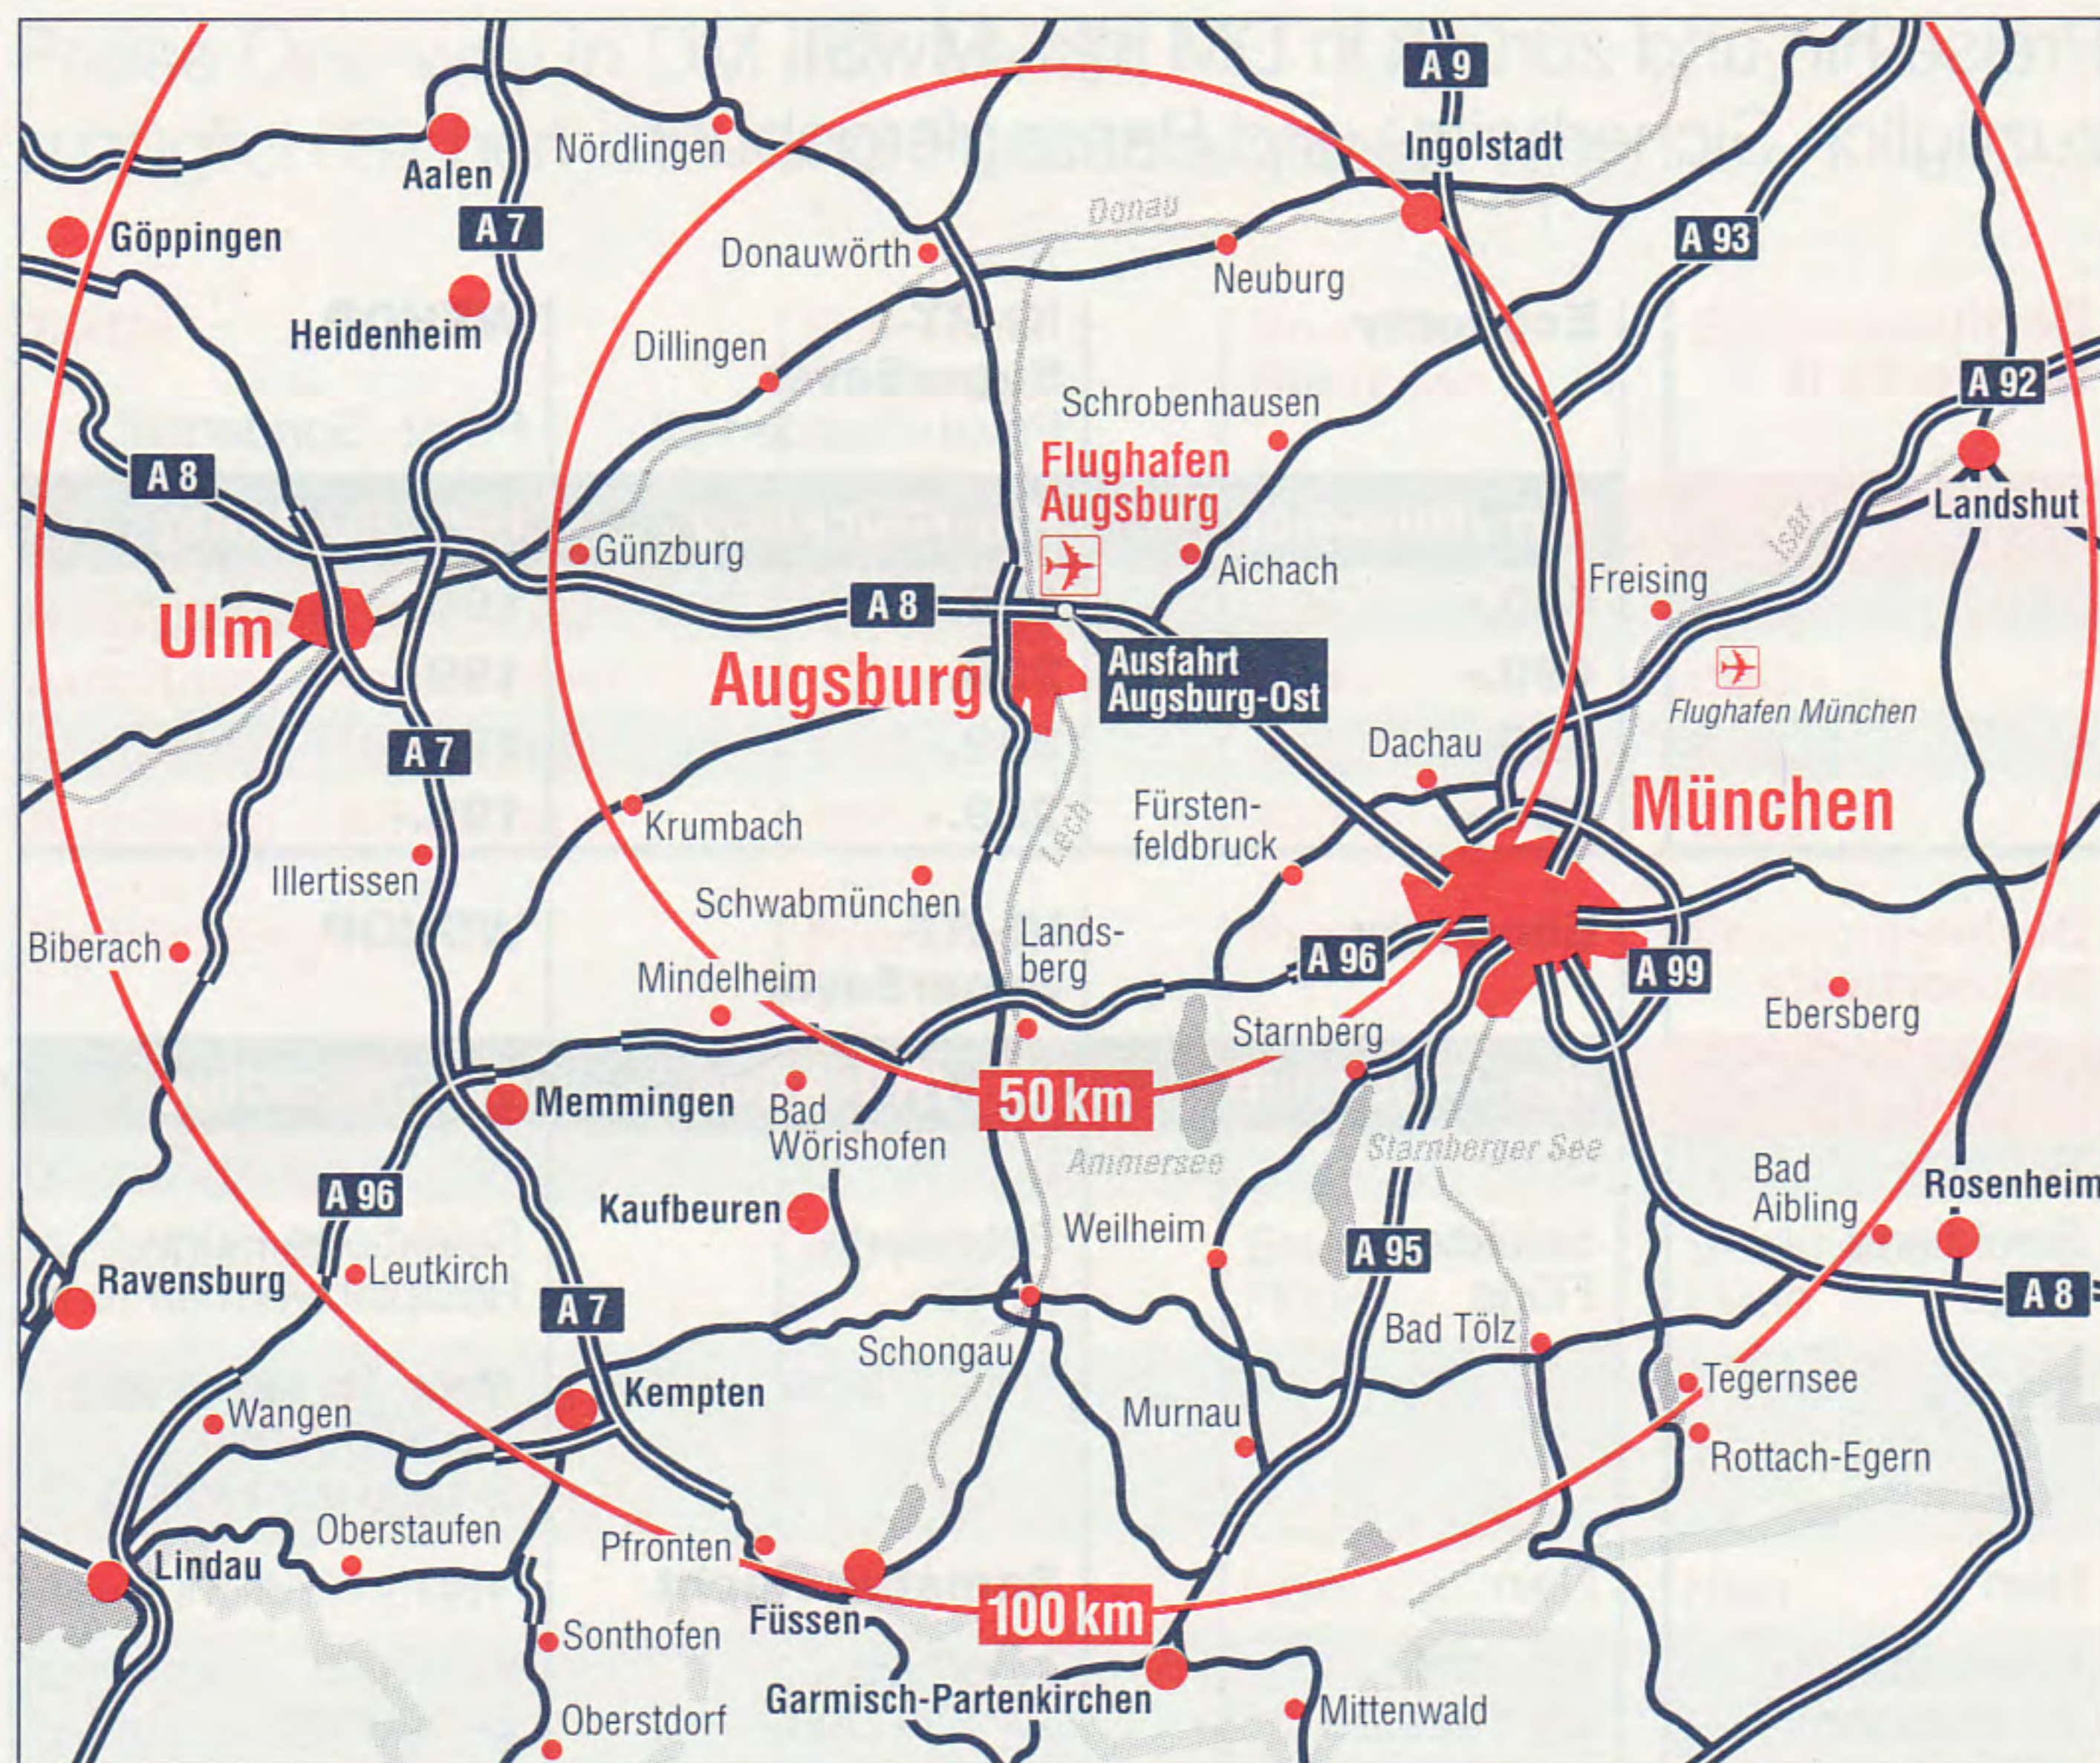

Augsburg. Der Flughafen mit der idealen Lage.

Es gibt viele gute Gründe von und nach Augsburg zu fliegen ...

Augsburg liegt zentral und verkehrsgünstig mitten in der Region Bayerisch-Schwaben. Zum Münchener Westen sind es nur 35 Autominuten. Und: von keinem Flughafen aus erreichen Sie schneller die Stadt Ulm oder das Allgäu.

Der Flughafen ist nur 3 Fahrtminuten von der Autobahn A 8 (München – Stuttgart, Ausfahrt Augsburg-Ost) entfernt.

Die führenden Mietwagenanbieter sind am Flughafen Augsburg vertreten. **Kostenlose Parkplätze** gibt's direkt vor dem Terminal.

Die Check-In-Zeit beträgt nur 20 Minuten – ohne die Hektik und die Wartezeiten von Großflughäfen. Noch ein Plus: Kurze Wege am Flughafen Augsburg sparen Ihre wertvolle Zeit.

Augsburg Airways bietet Ihnen Business Class Service für jeden Fluggast, auch wenn Sie zu einem unserer supergünstigen Tarife reisen.

Mit uns fliegen Sie einfach gut!