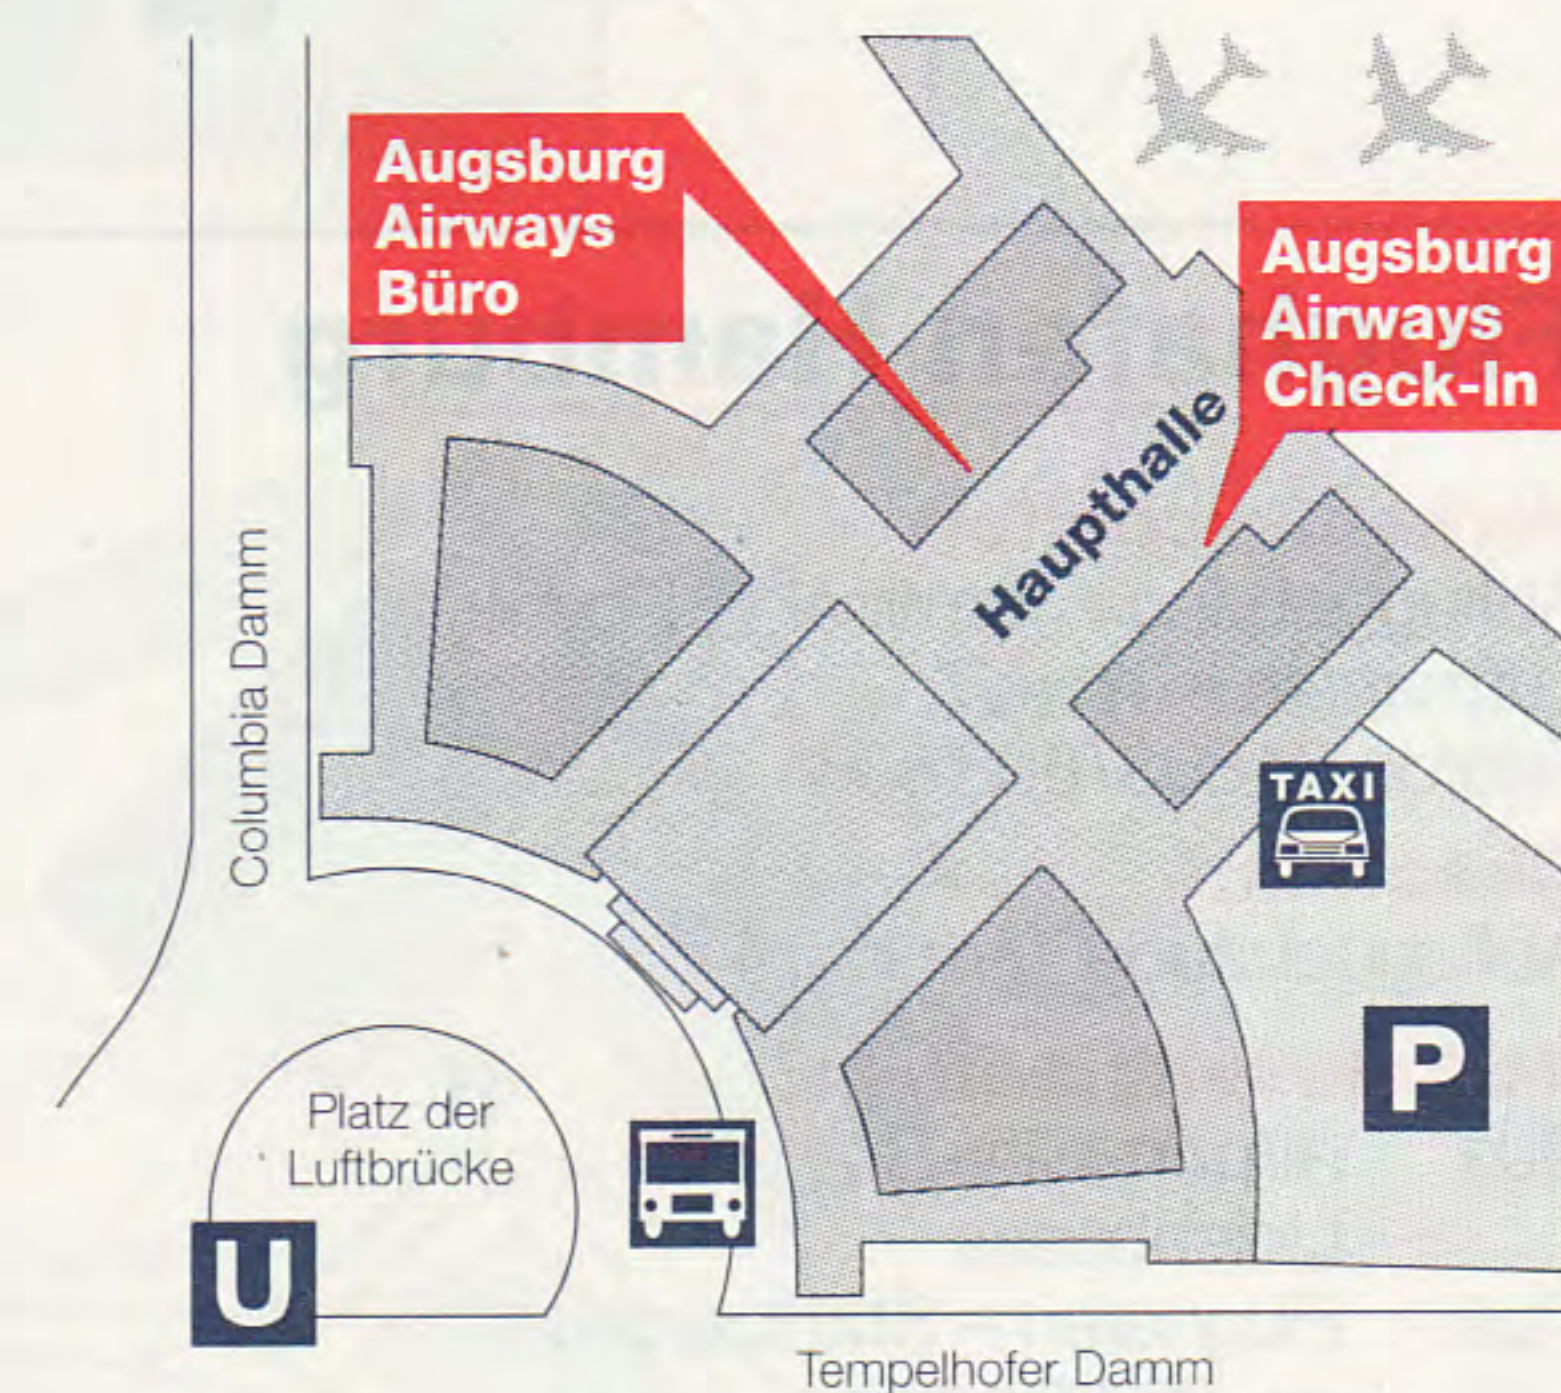

Verkehrsanbindung:
Mit dem Taxi in nur 10 Minuten bis zum Stadtzentrum.
Bus und U-Bahn:
Linie 119 und U6 ("Platz der Luftbrücke")
Flughafen – Hauptbahnhof (20 Min.), alle 10 Min.
Taxi:
zum Flughafen Berlin/Tegel (20 Min.), 15 km
zum Flughafen Berlin/Schönefeld (30 Min.), 20 km