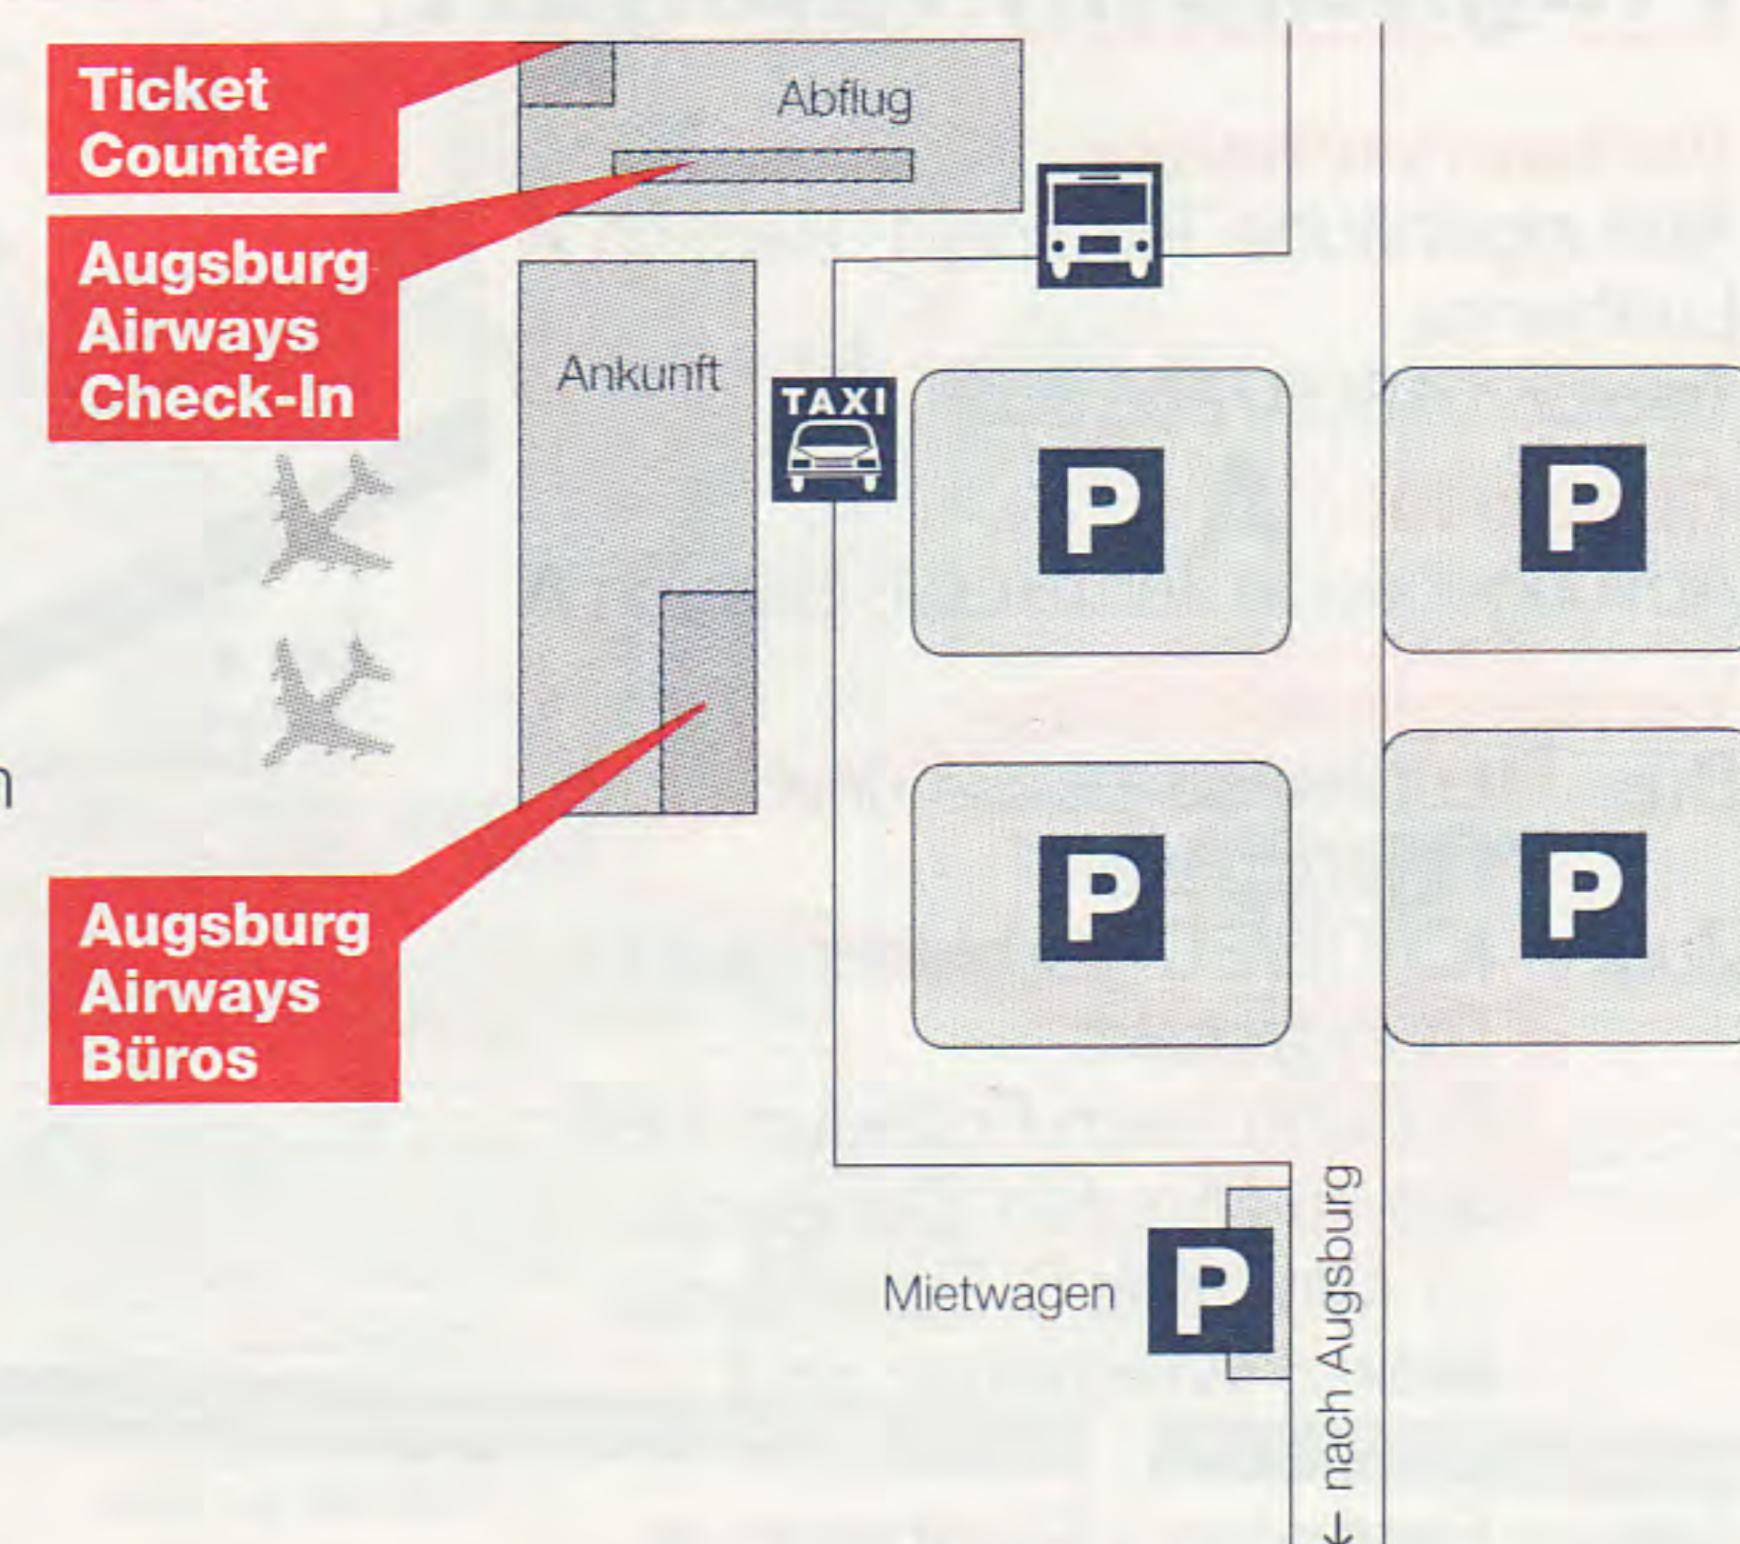

Check-In:
Counter im Abfluggebäude

Verkehrsanbindung/Taxi:
Flughafen – Stadtzentrum
(15 Min.), 10 km

Alle Augsburg Airways Passagiere können **am Flughafen Augsburg kostenlos parken** – unbegrenzt.

Augsburg Airways Airport Express Fahrplan (Mo.-Fr.):