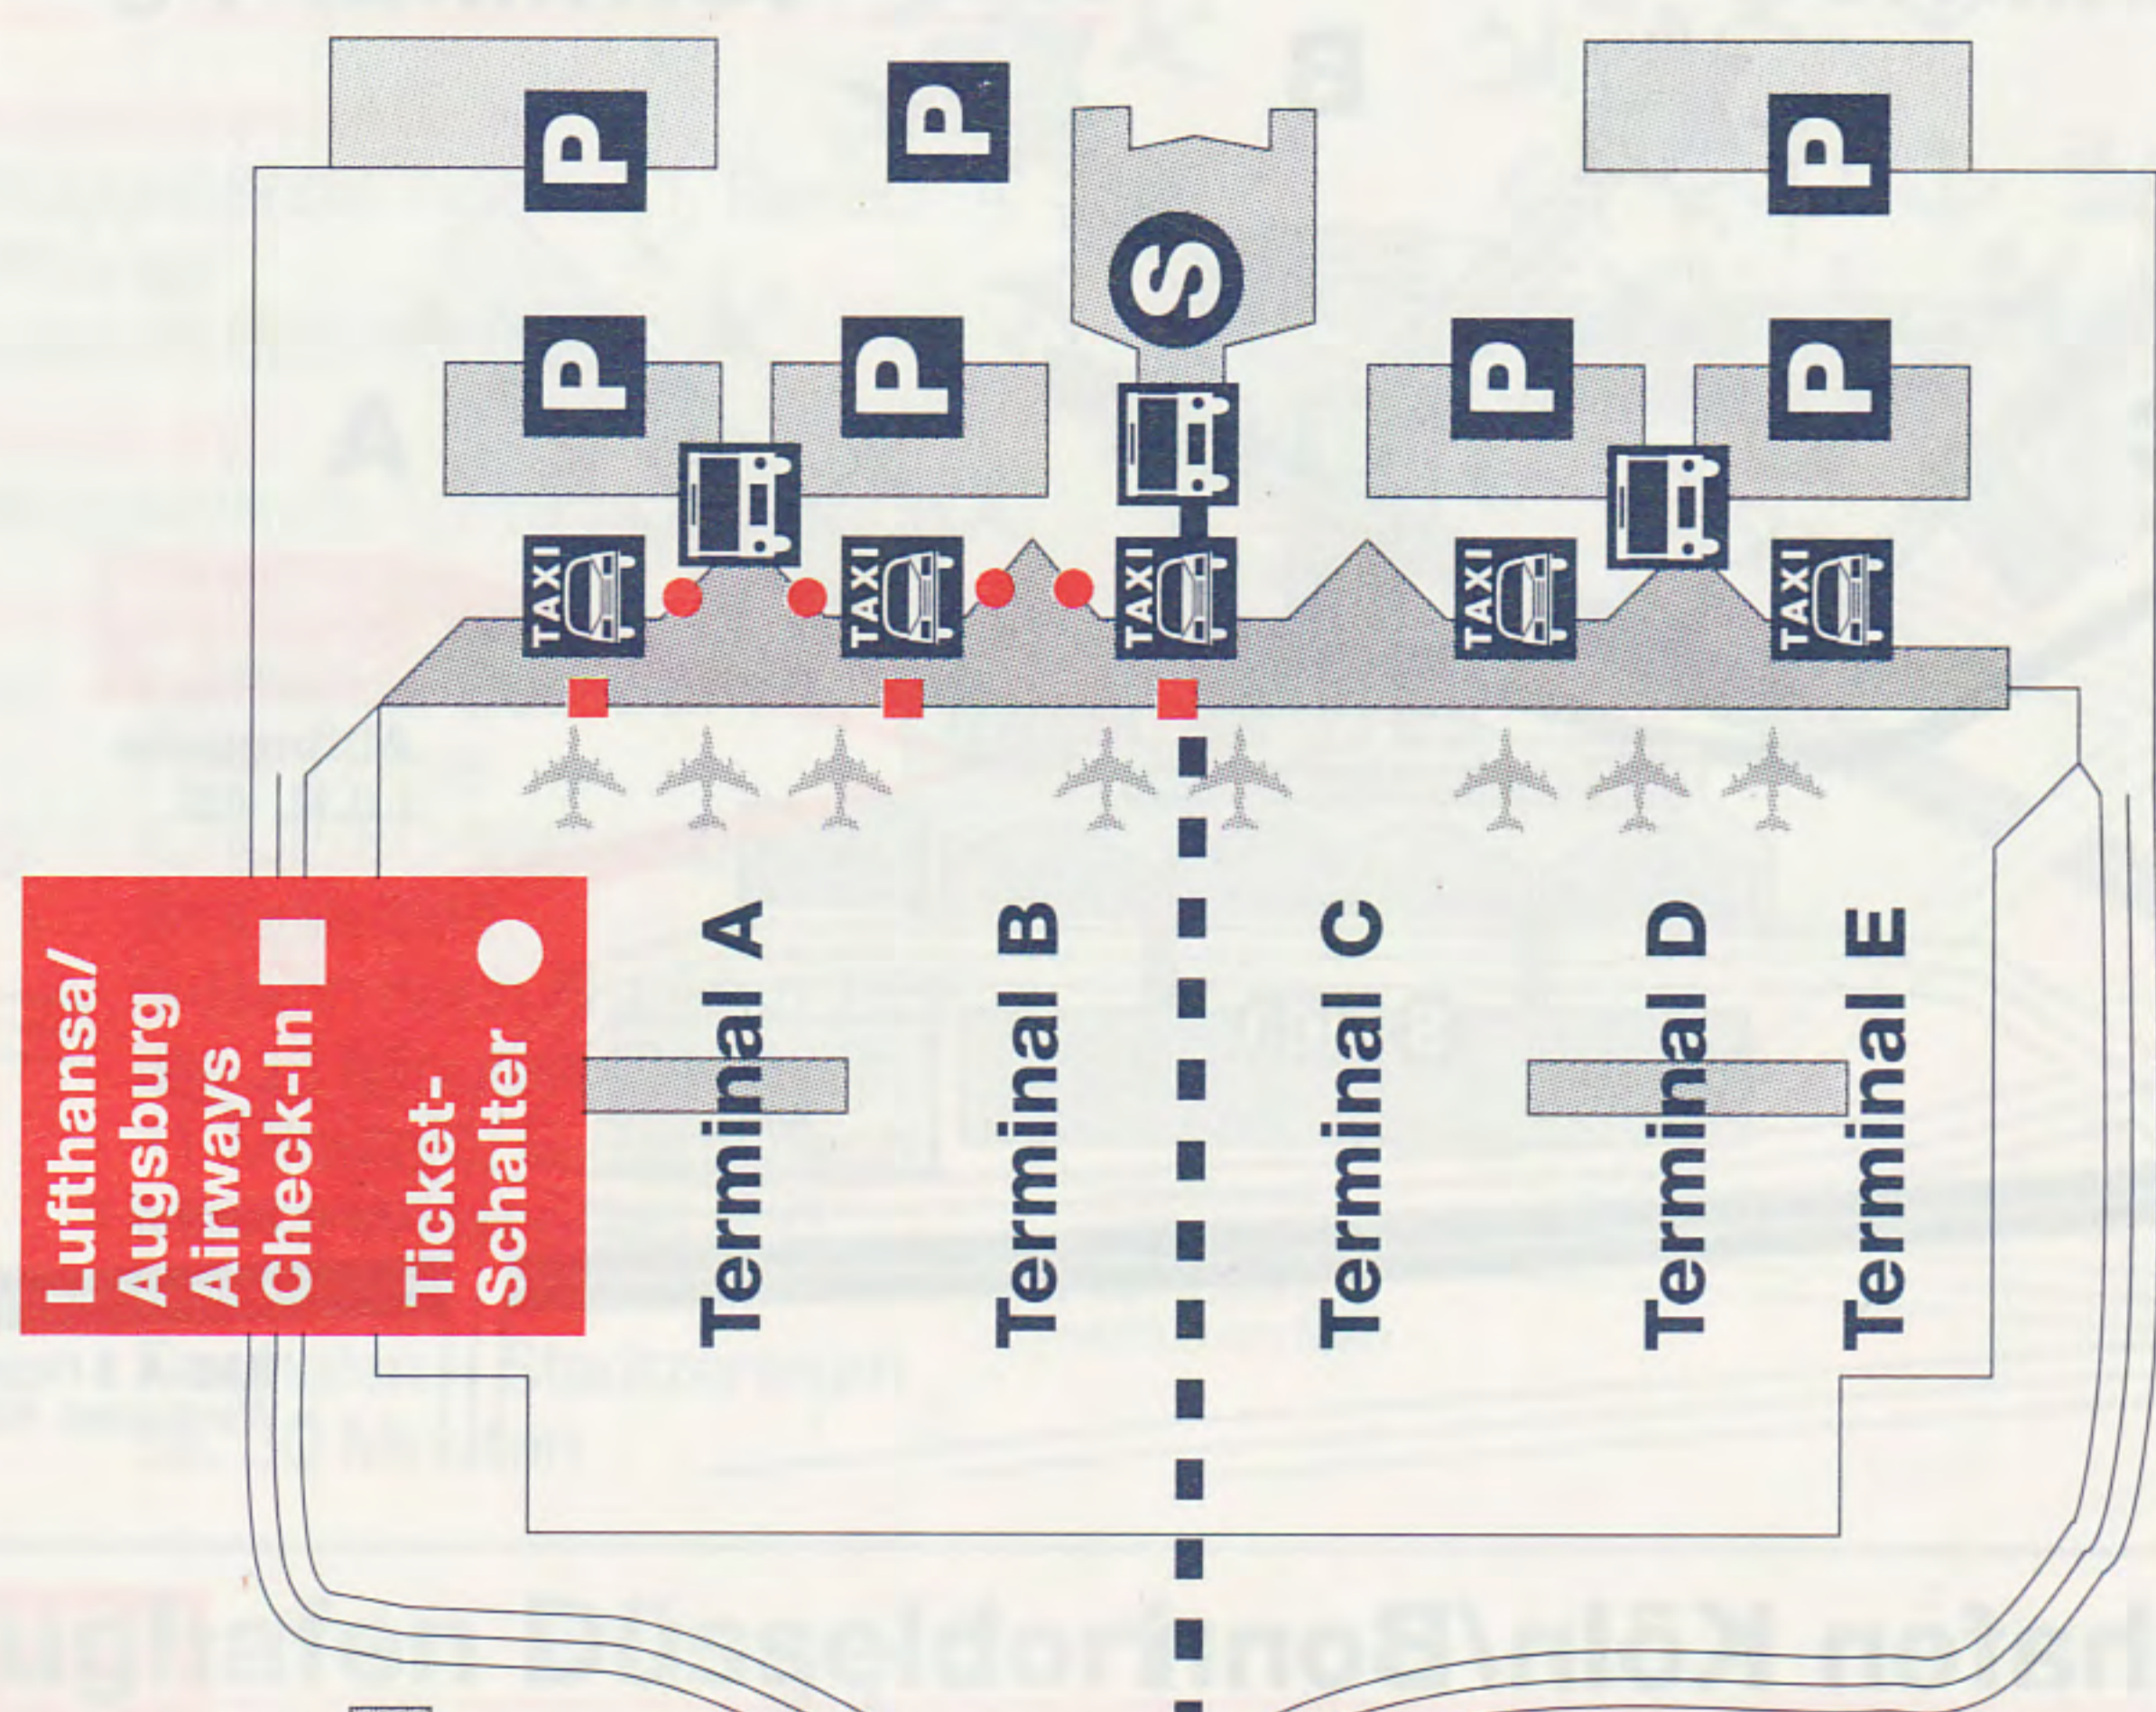

Informationen zu den Flughäfen

30 Flughafen München

Verkaufsbüro:

Lufthansa
Terminal A oder B
Telefon 0180/3 80 38 03

Check-In:

Lufthansa
Terminal A oder B