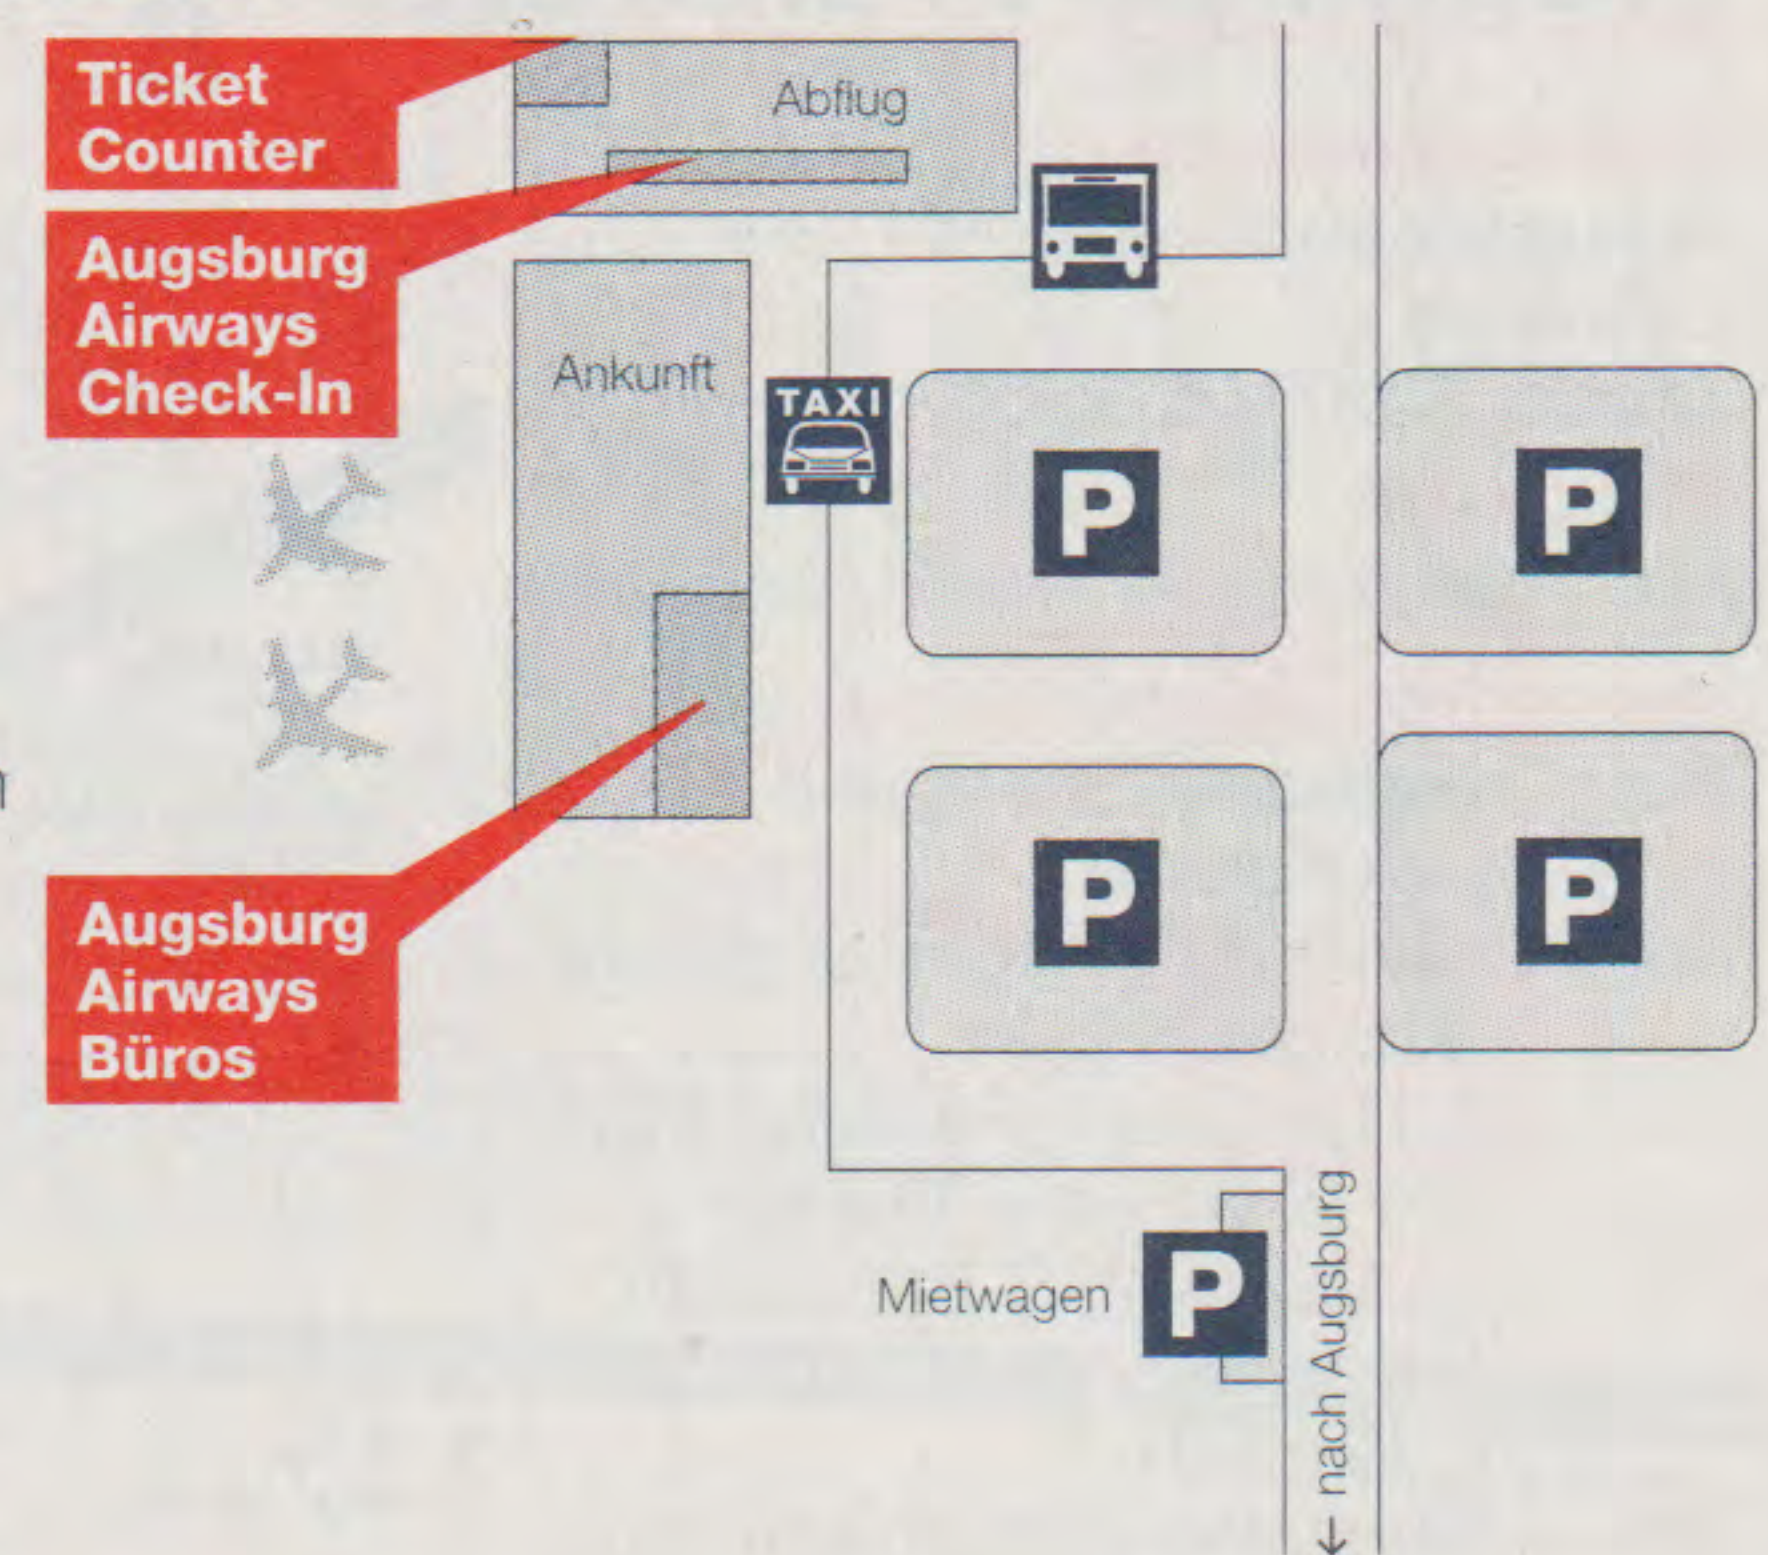

Check-In:

Counter im Abfluggebäude

Verkehrs-anbindung/Taxi:

Flughafen – Stadtzentrum
(15 Min.), 10 km

Alle Augsburg Airways
Passagiere können
**am Flughafen Augsburg
kostenlos parken**
– unbegrenzt.

Airport Express Fahrplan (Mo.-Fr.):