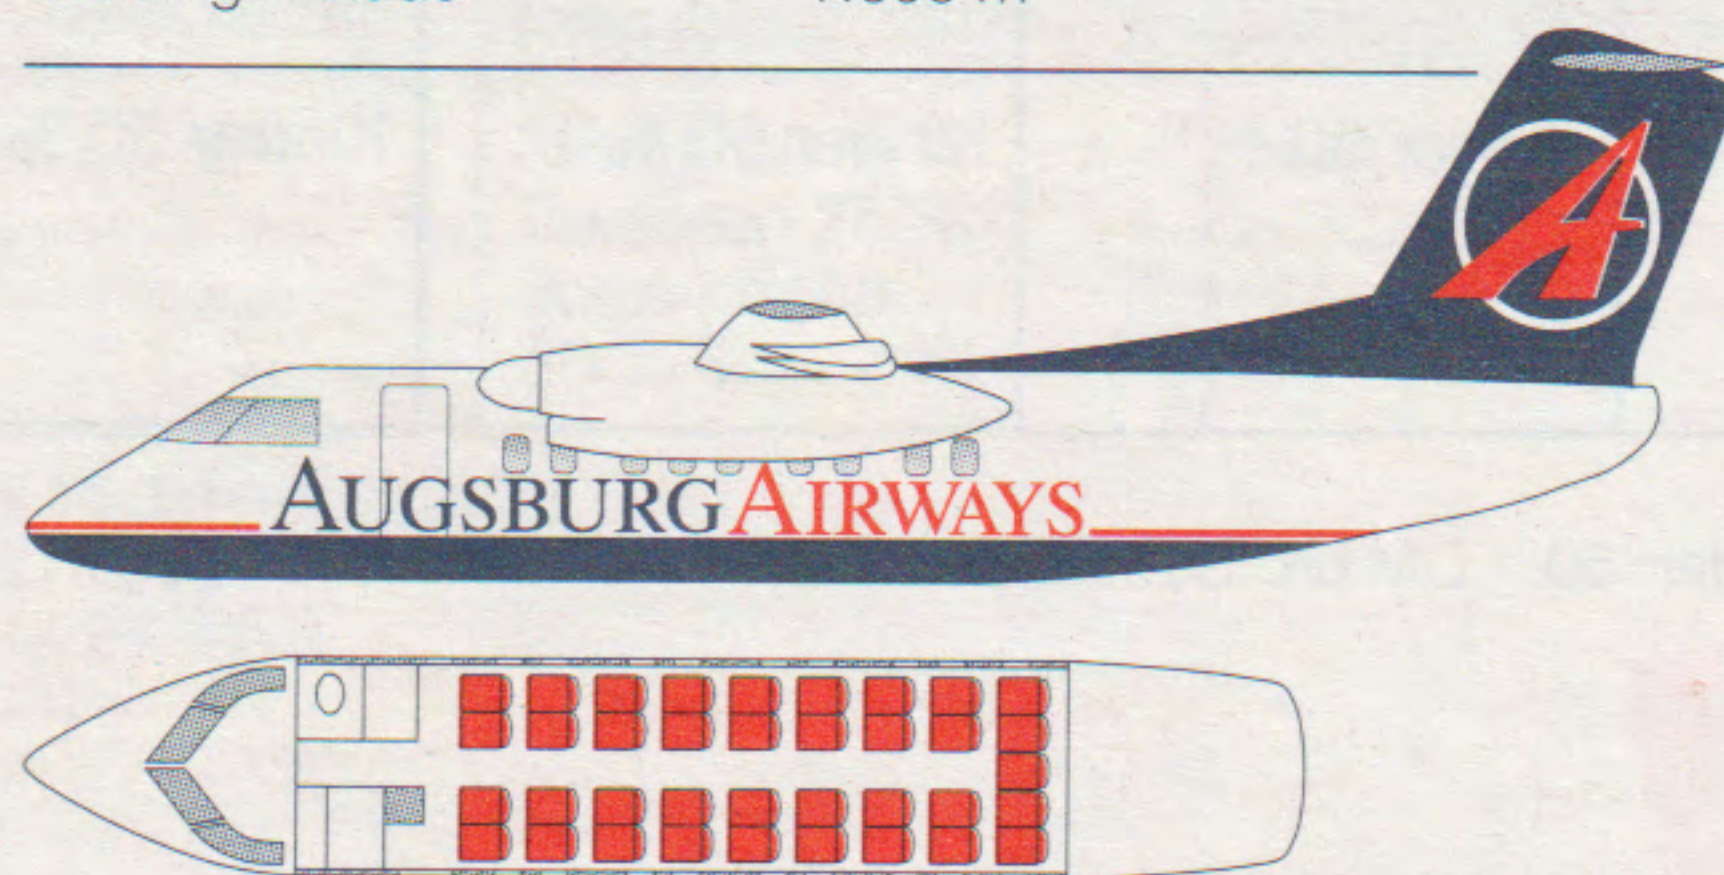

Turboprop · Business Class · 37 Sitze
Length: 22,25 m
Wingspan: 25,89 m
Cruising Speed: 500 km/h
Cruising Altitude: 7.600 m