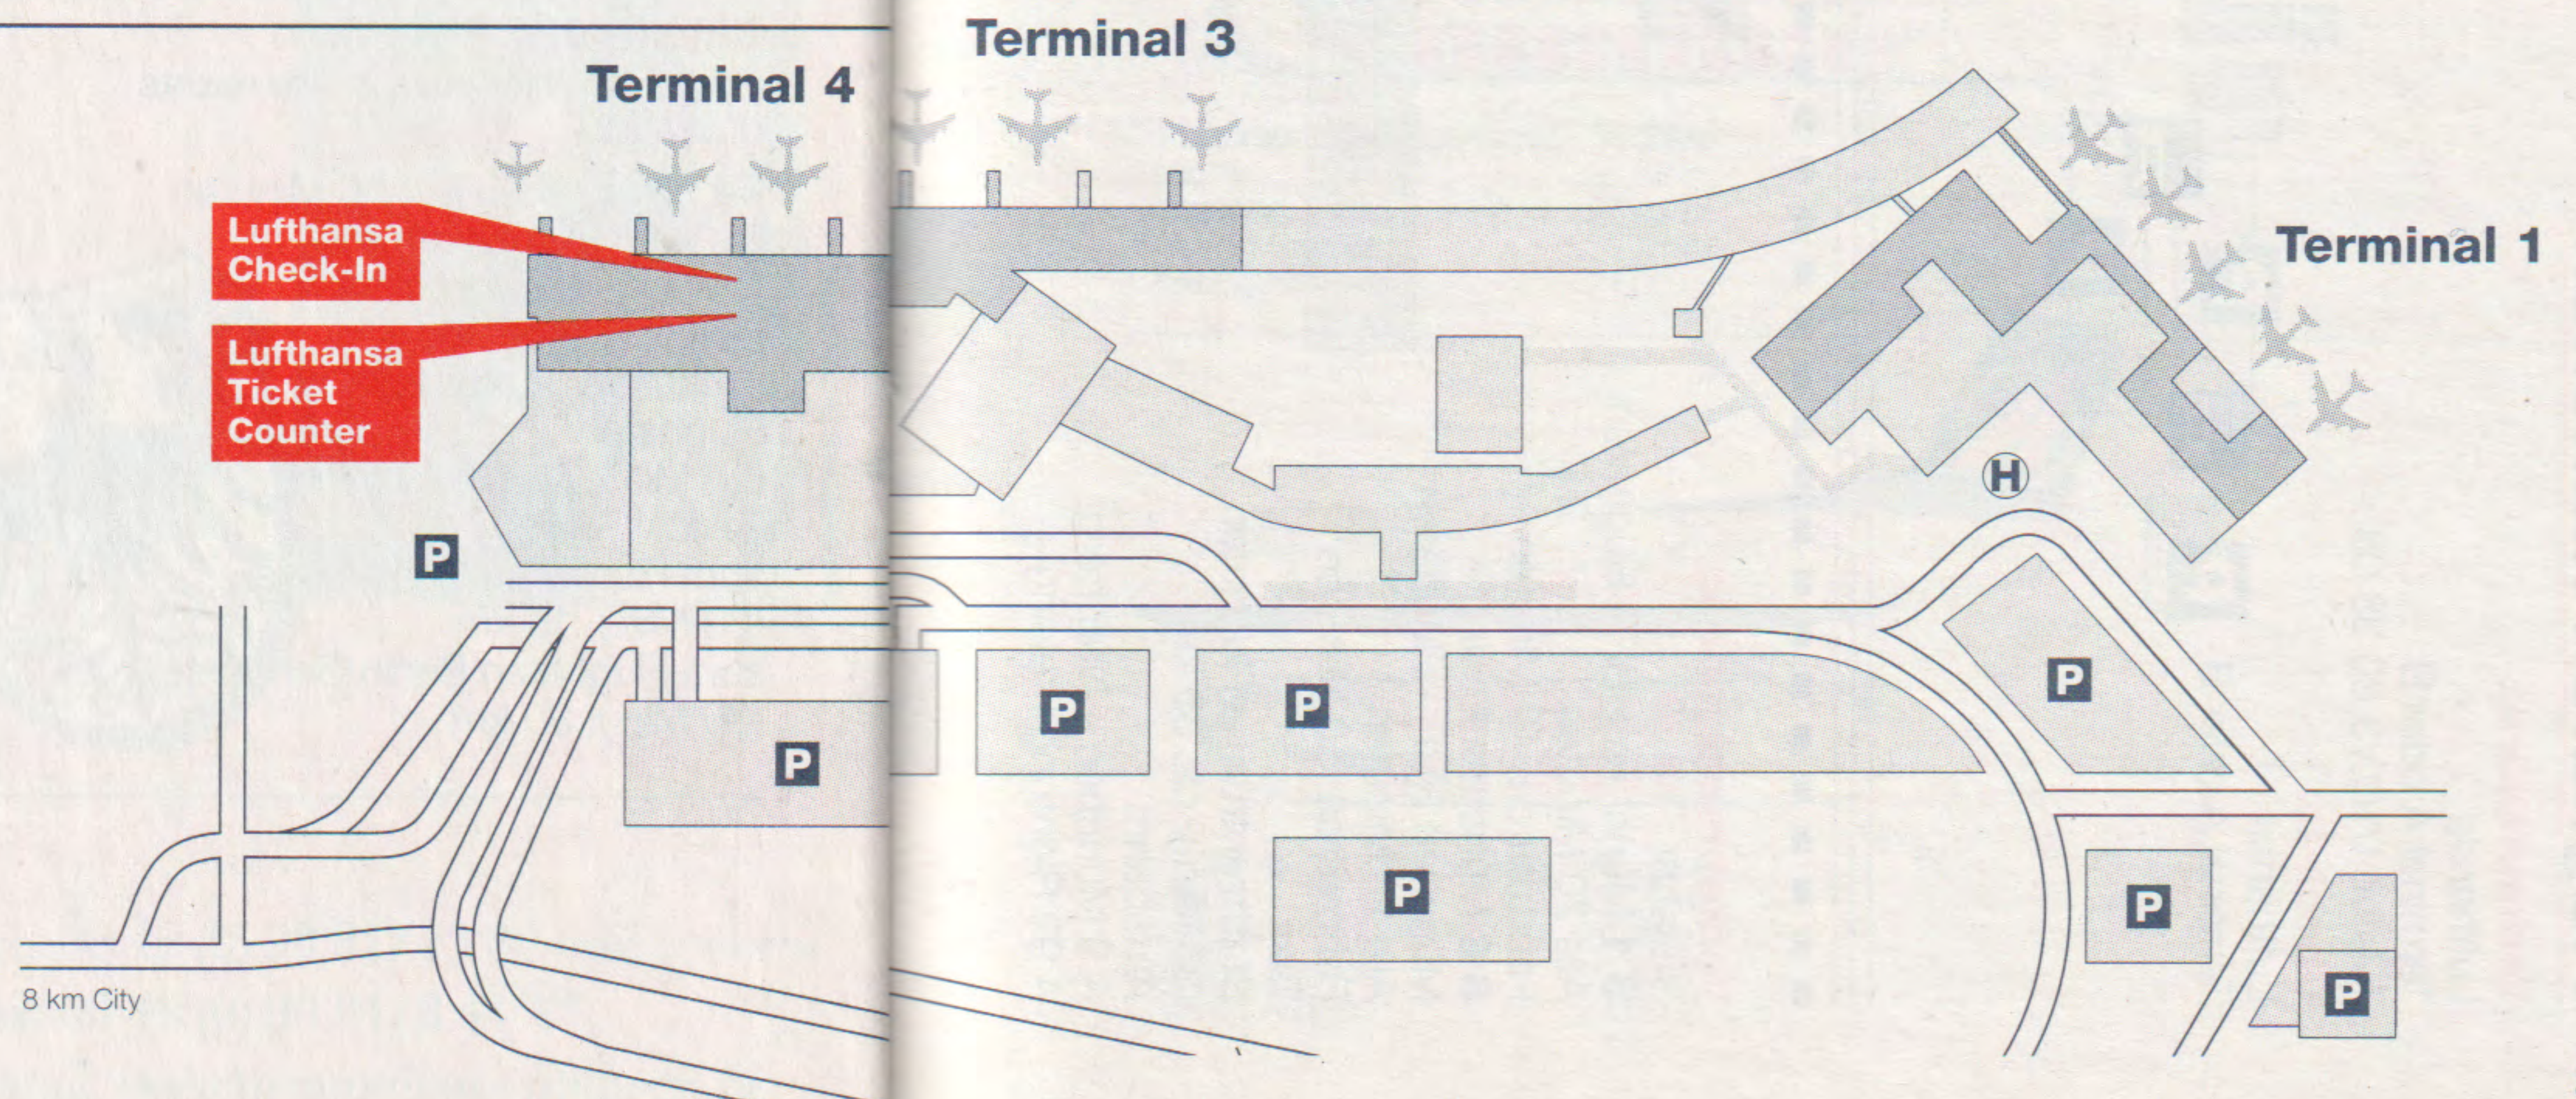

Verkehrs-anbindung:

Bus: Airport-City-Bus und Linienbusse
Taxi: Flughafen – Stadtzentrum ca. 30 Minuten