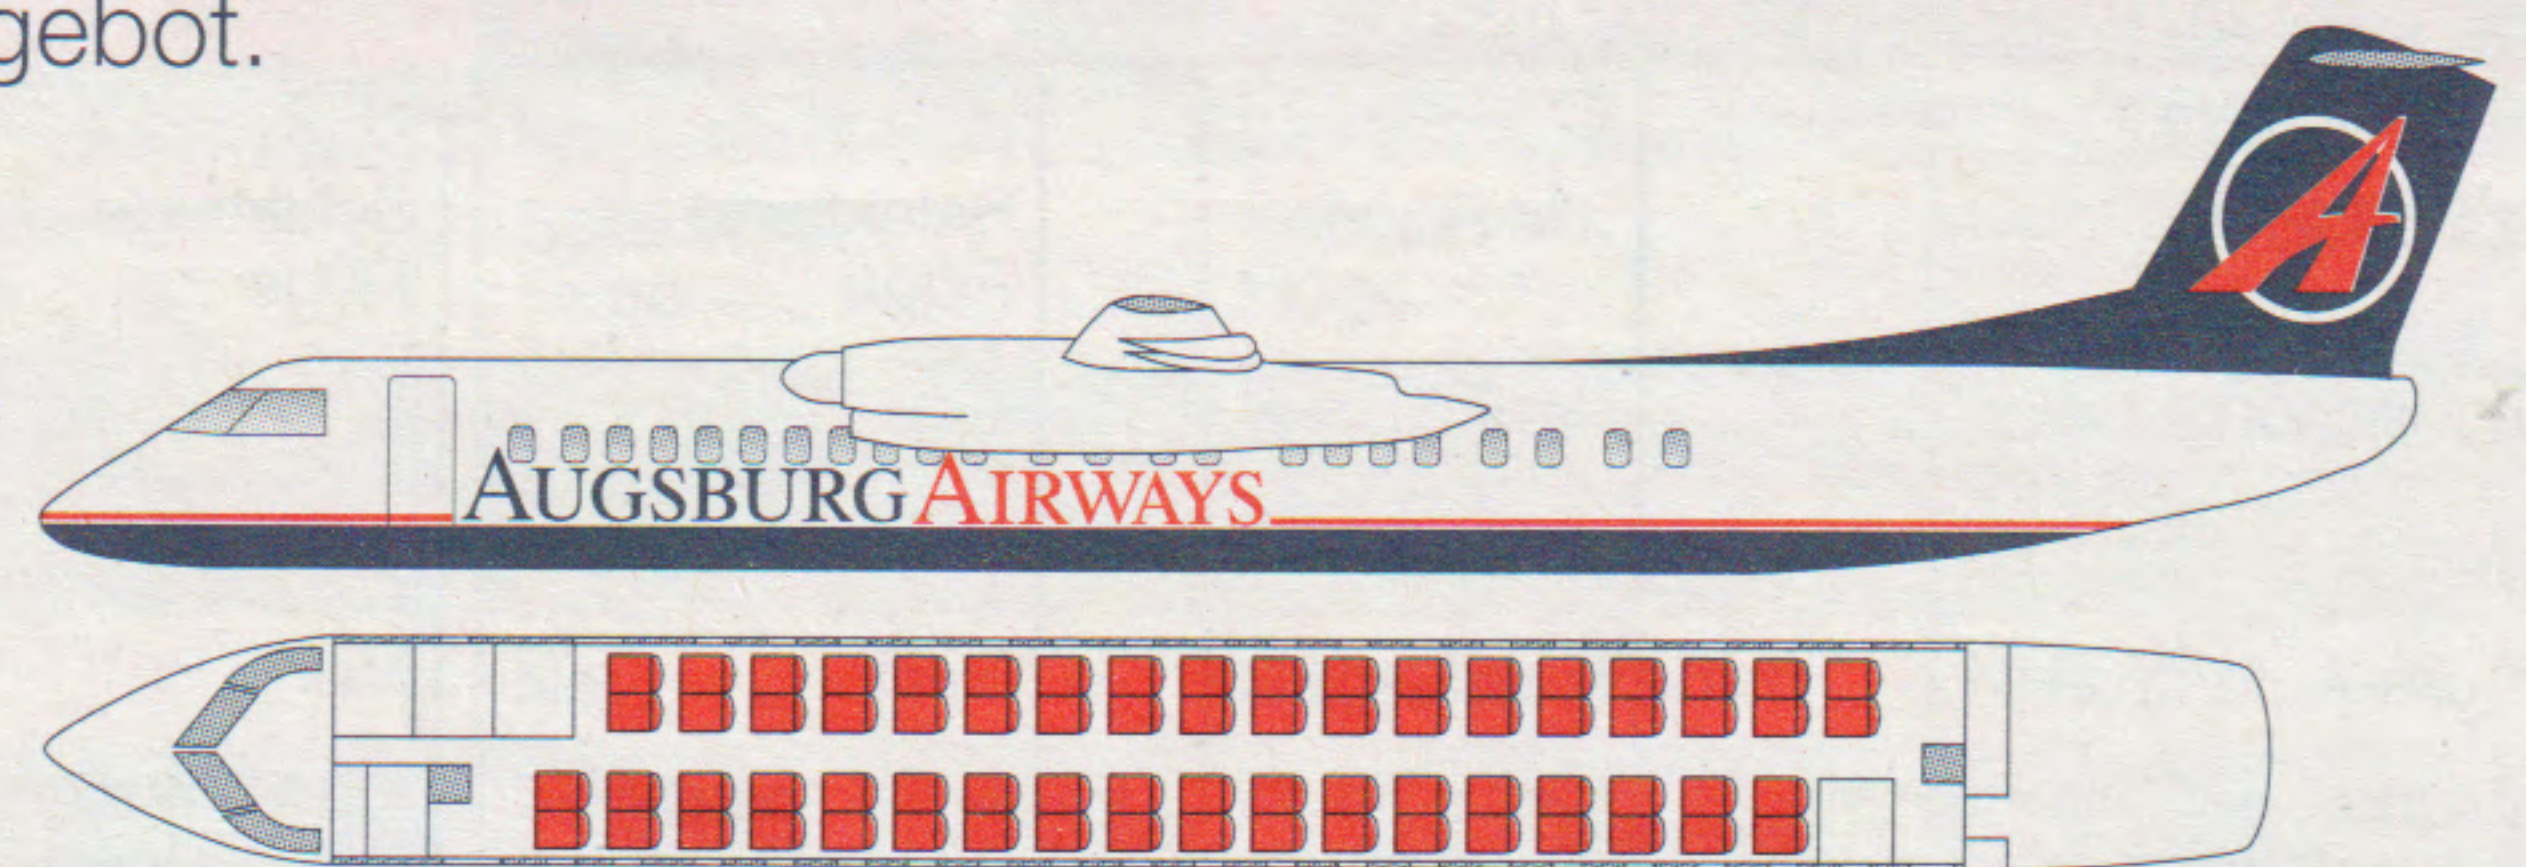

Die Augsburg Airways Flotte

3 De Havilland Dash 8Q-400 (3. Maschine vorauss. ab Juni)

11 De Havilland Dash 8(Q)-300

2 De Havilland Dash 8Q-200

Auf dieser Seite bieten wir Ihnen einen Überblick über unsere Flugzeuge und das typenspezifische Sitzplatzangebot. Auf unseren Flügen werden ausschließlich Nichtraucherplätze angeboten.

Unsere modernen Dash 8 Maschinen fliegen entweder in der 37-, 50- oder 72sitzigen Business-Class-Version. Der Einsatz des jeweiligen Flugzeugtyps richtet sich nach der Buchungslage am jeweiligen Reisetag. Bei Ihrer Buchung informiert Sie Augsburg Airways gern über das entsprechende Angebot.

Turboprop · Business Class · 72 Sitze
Length: 32,60 m
Wingspan: 28,12 m
Cruising Speed: 650 km/h
Cruising Altitude: 7.600 m