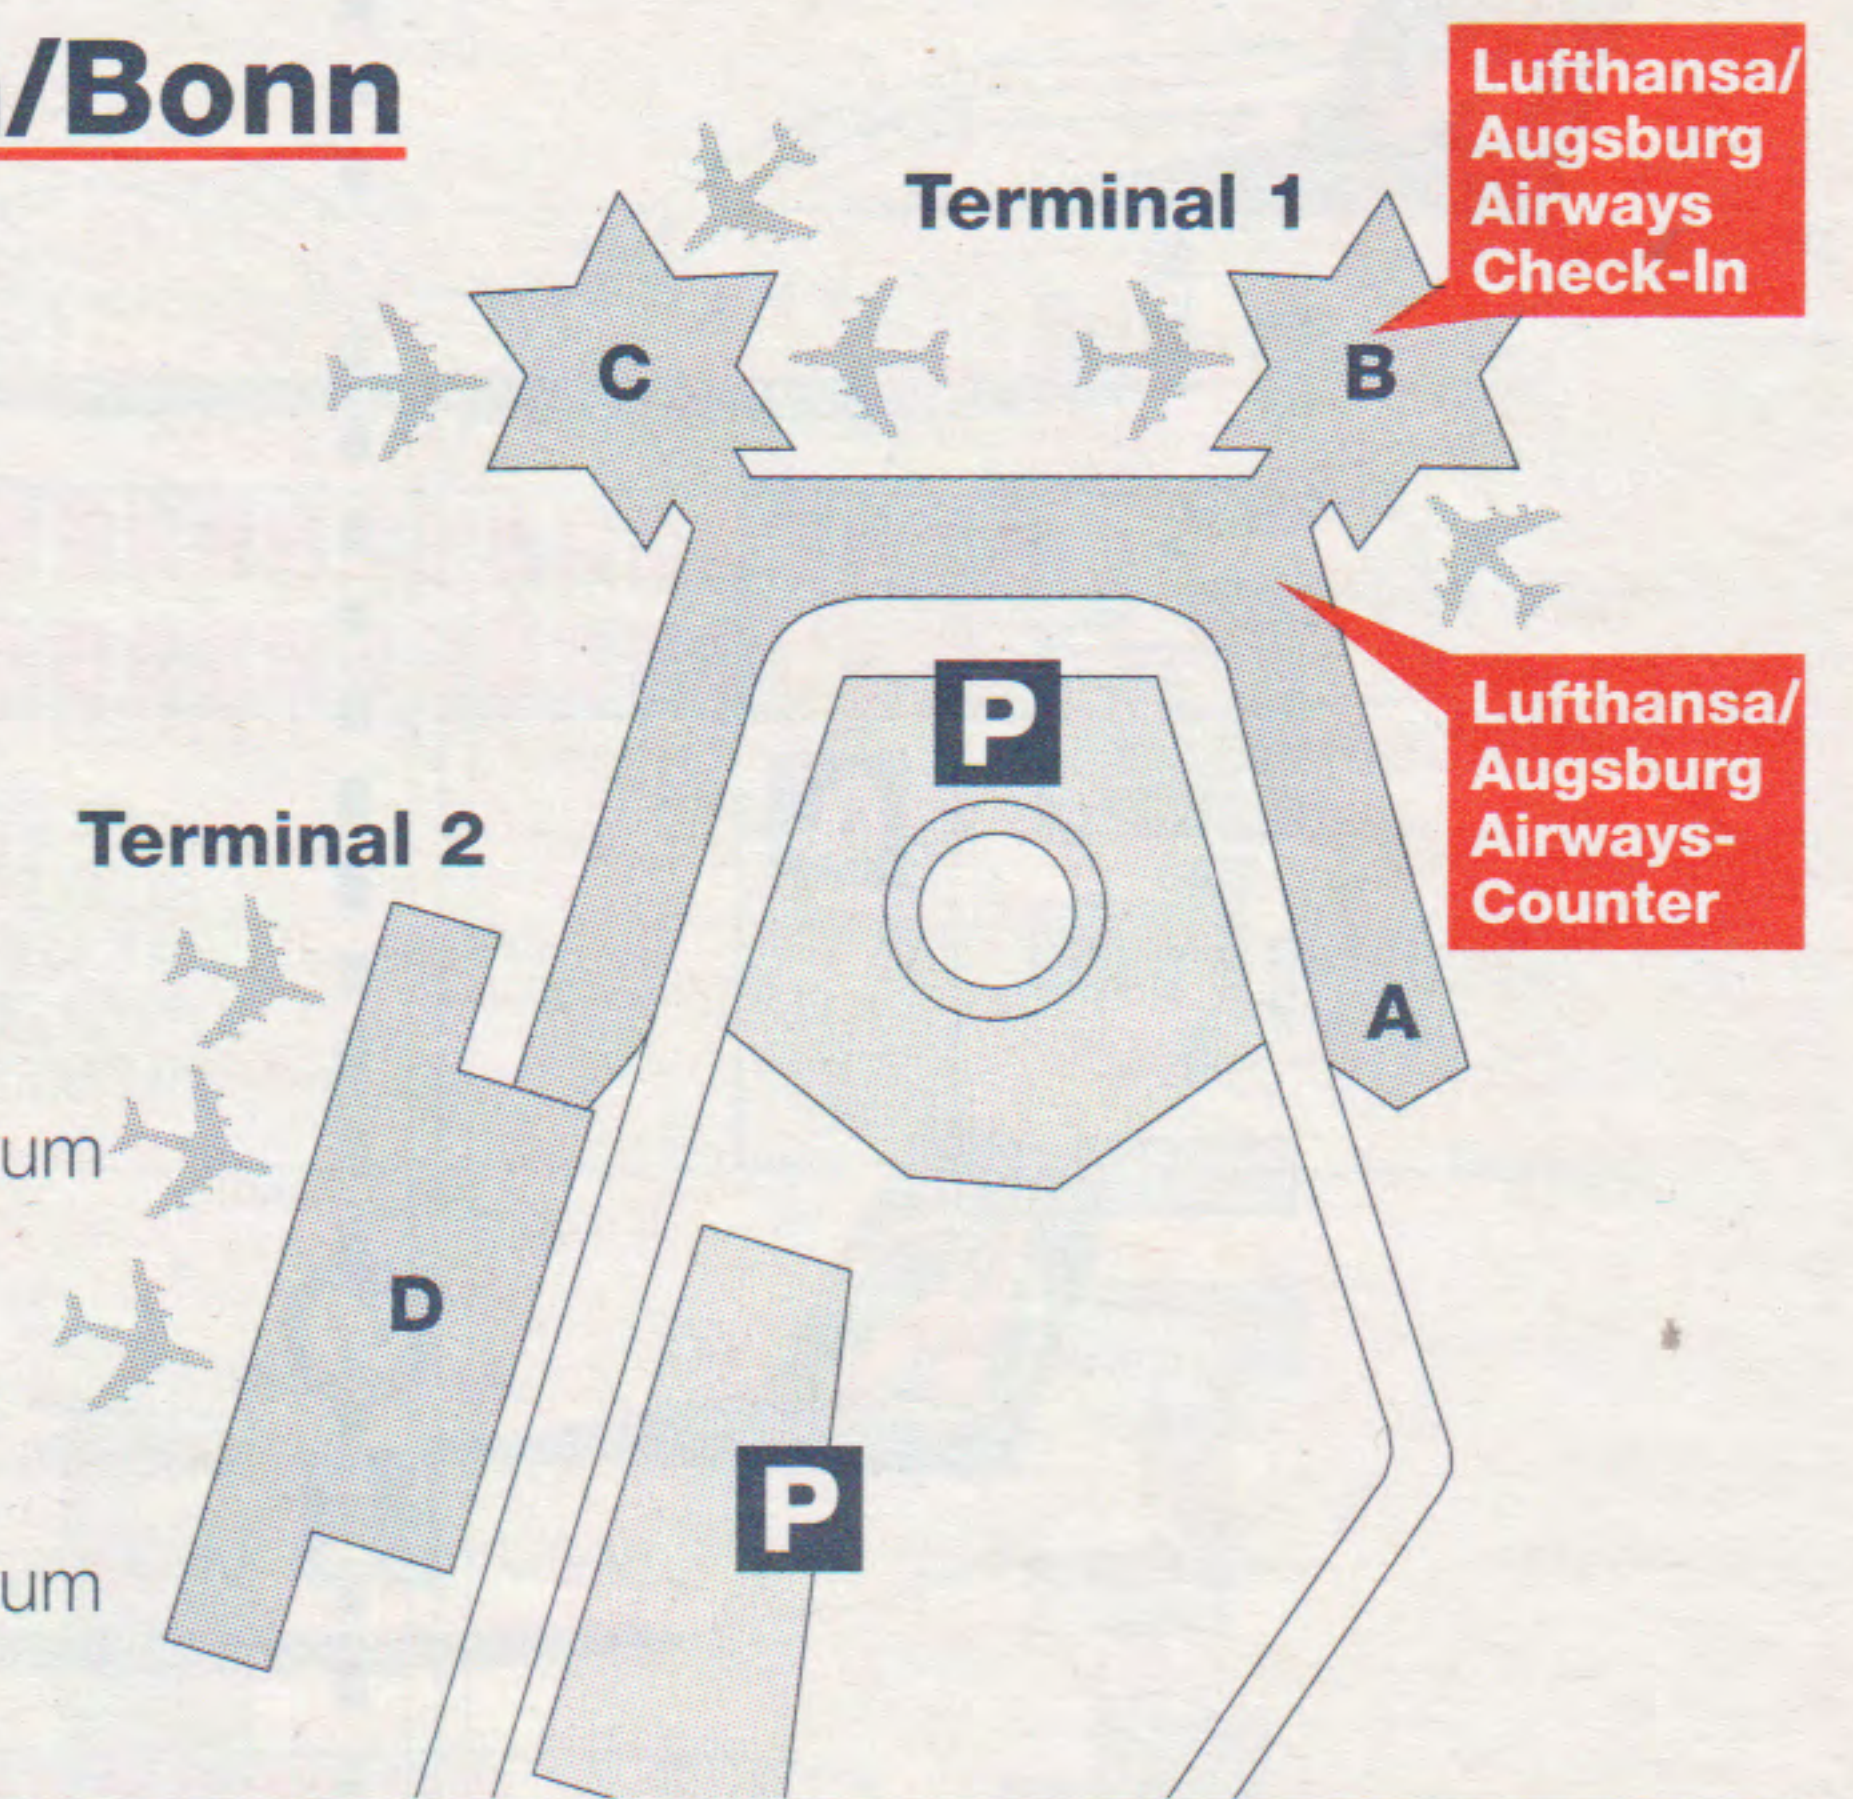

Verkehrs-anbindung:

Nach Köln:
Bus: Airport-Bus – HBF (20 Min.), alle 15 Min.
Taxi: Flughafen – Stadtzentrum (20 Min.), 15 km
Nach Bonn:
Bus: Airport-Express – HBF (35 Min.), alle 20 Min.
Taxi: Flughafen – Stadtzentrum (30 Min.), 30 km