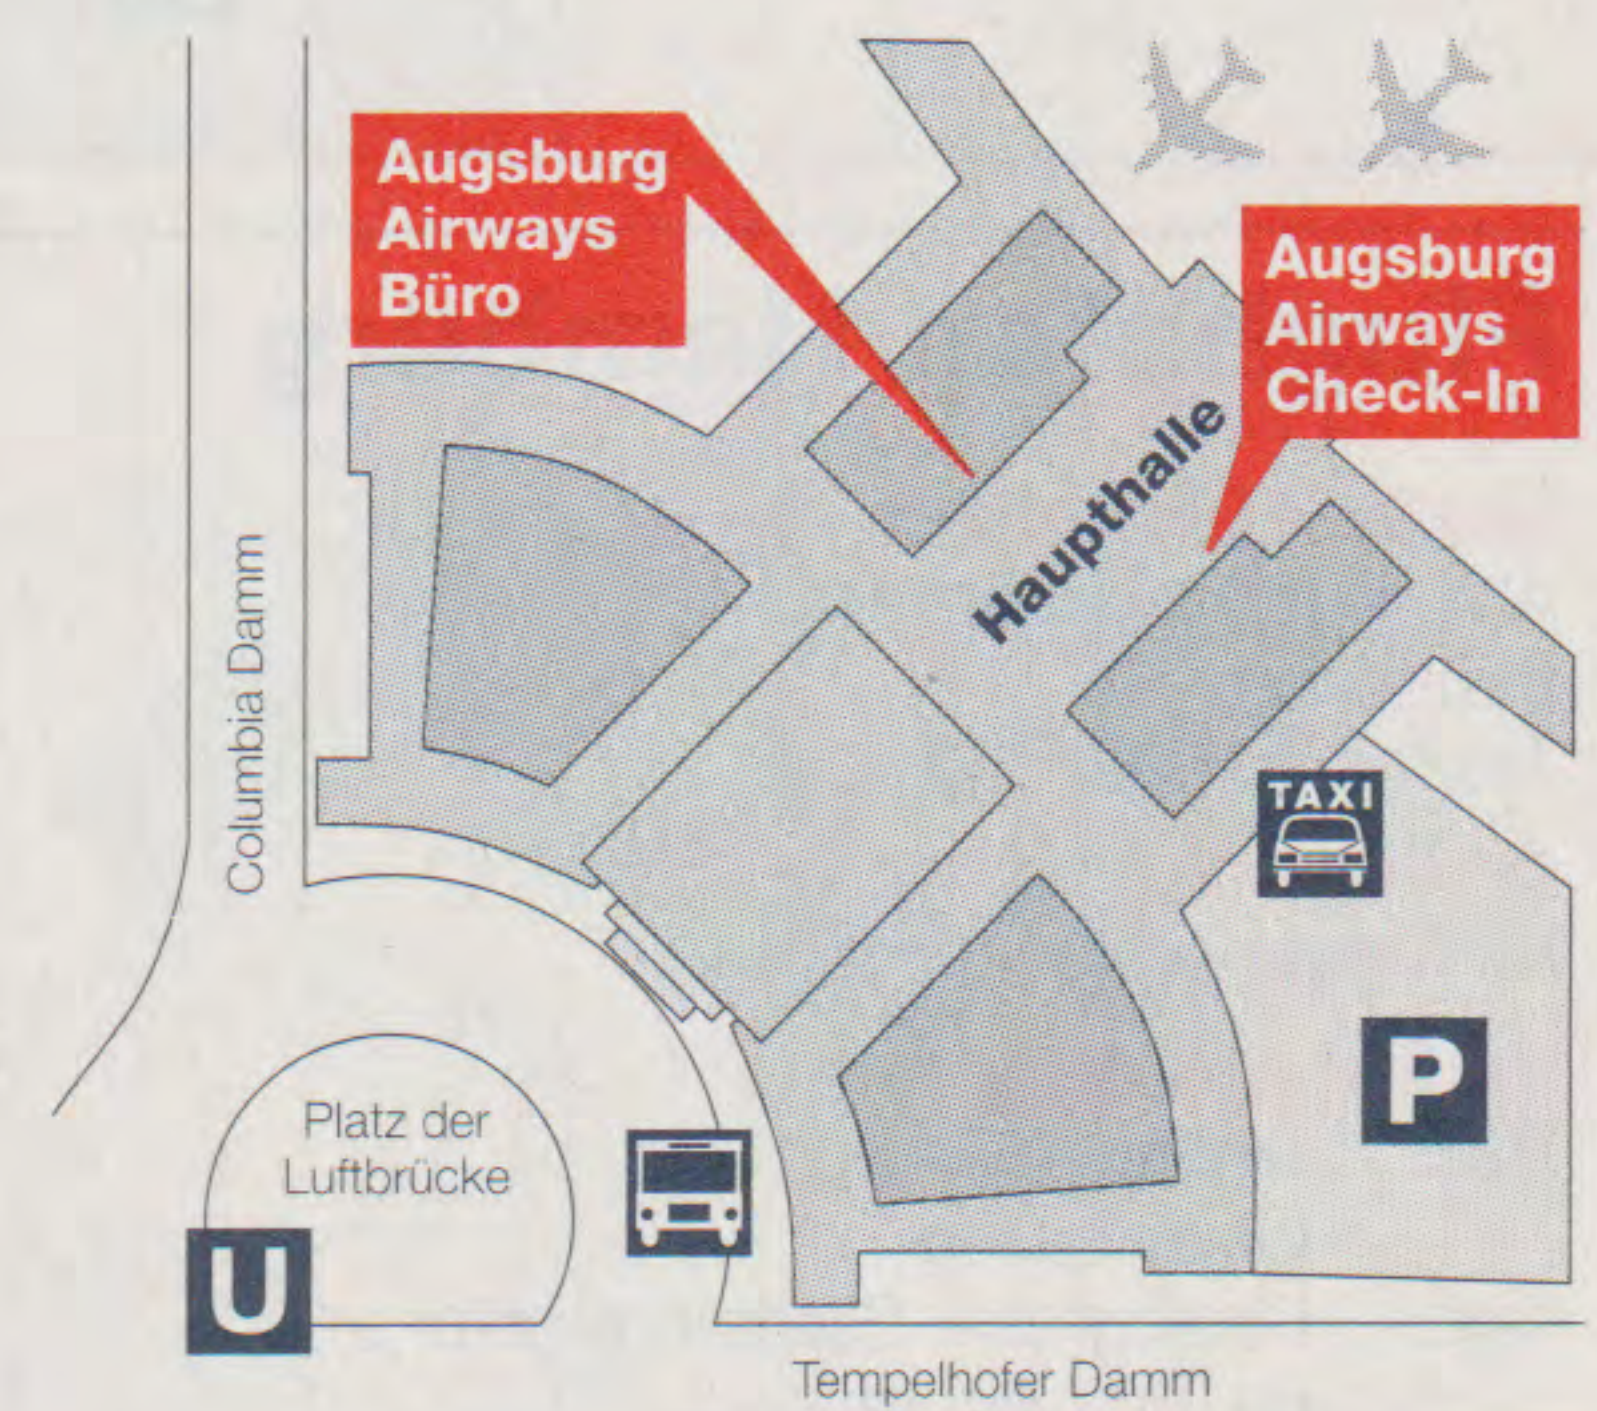

Verkehrs-anbindung:

Mit dem Taxi in nur 10 Minuten
bis zum Stadtzentrum.

Bus und U-Bahn:

Linie 119 und U6
("Platz der Luftbrücke")

Flughafen – Hauptbahnhof
(20 Min.), alle 10 Min.

Taxi:

zum Flughafen Berlin/Tegel
(20 Min.), 15 km

zum Flughafen Berlin/Schönefeld
(30 Min.), 20 km