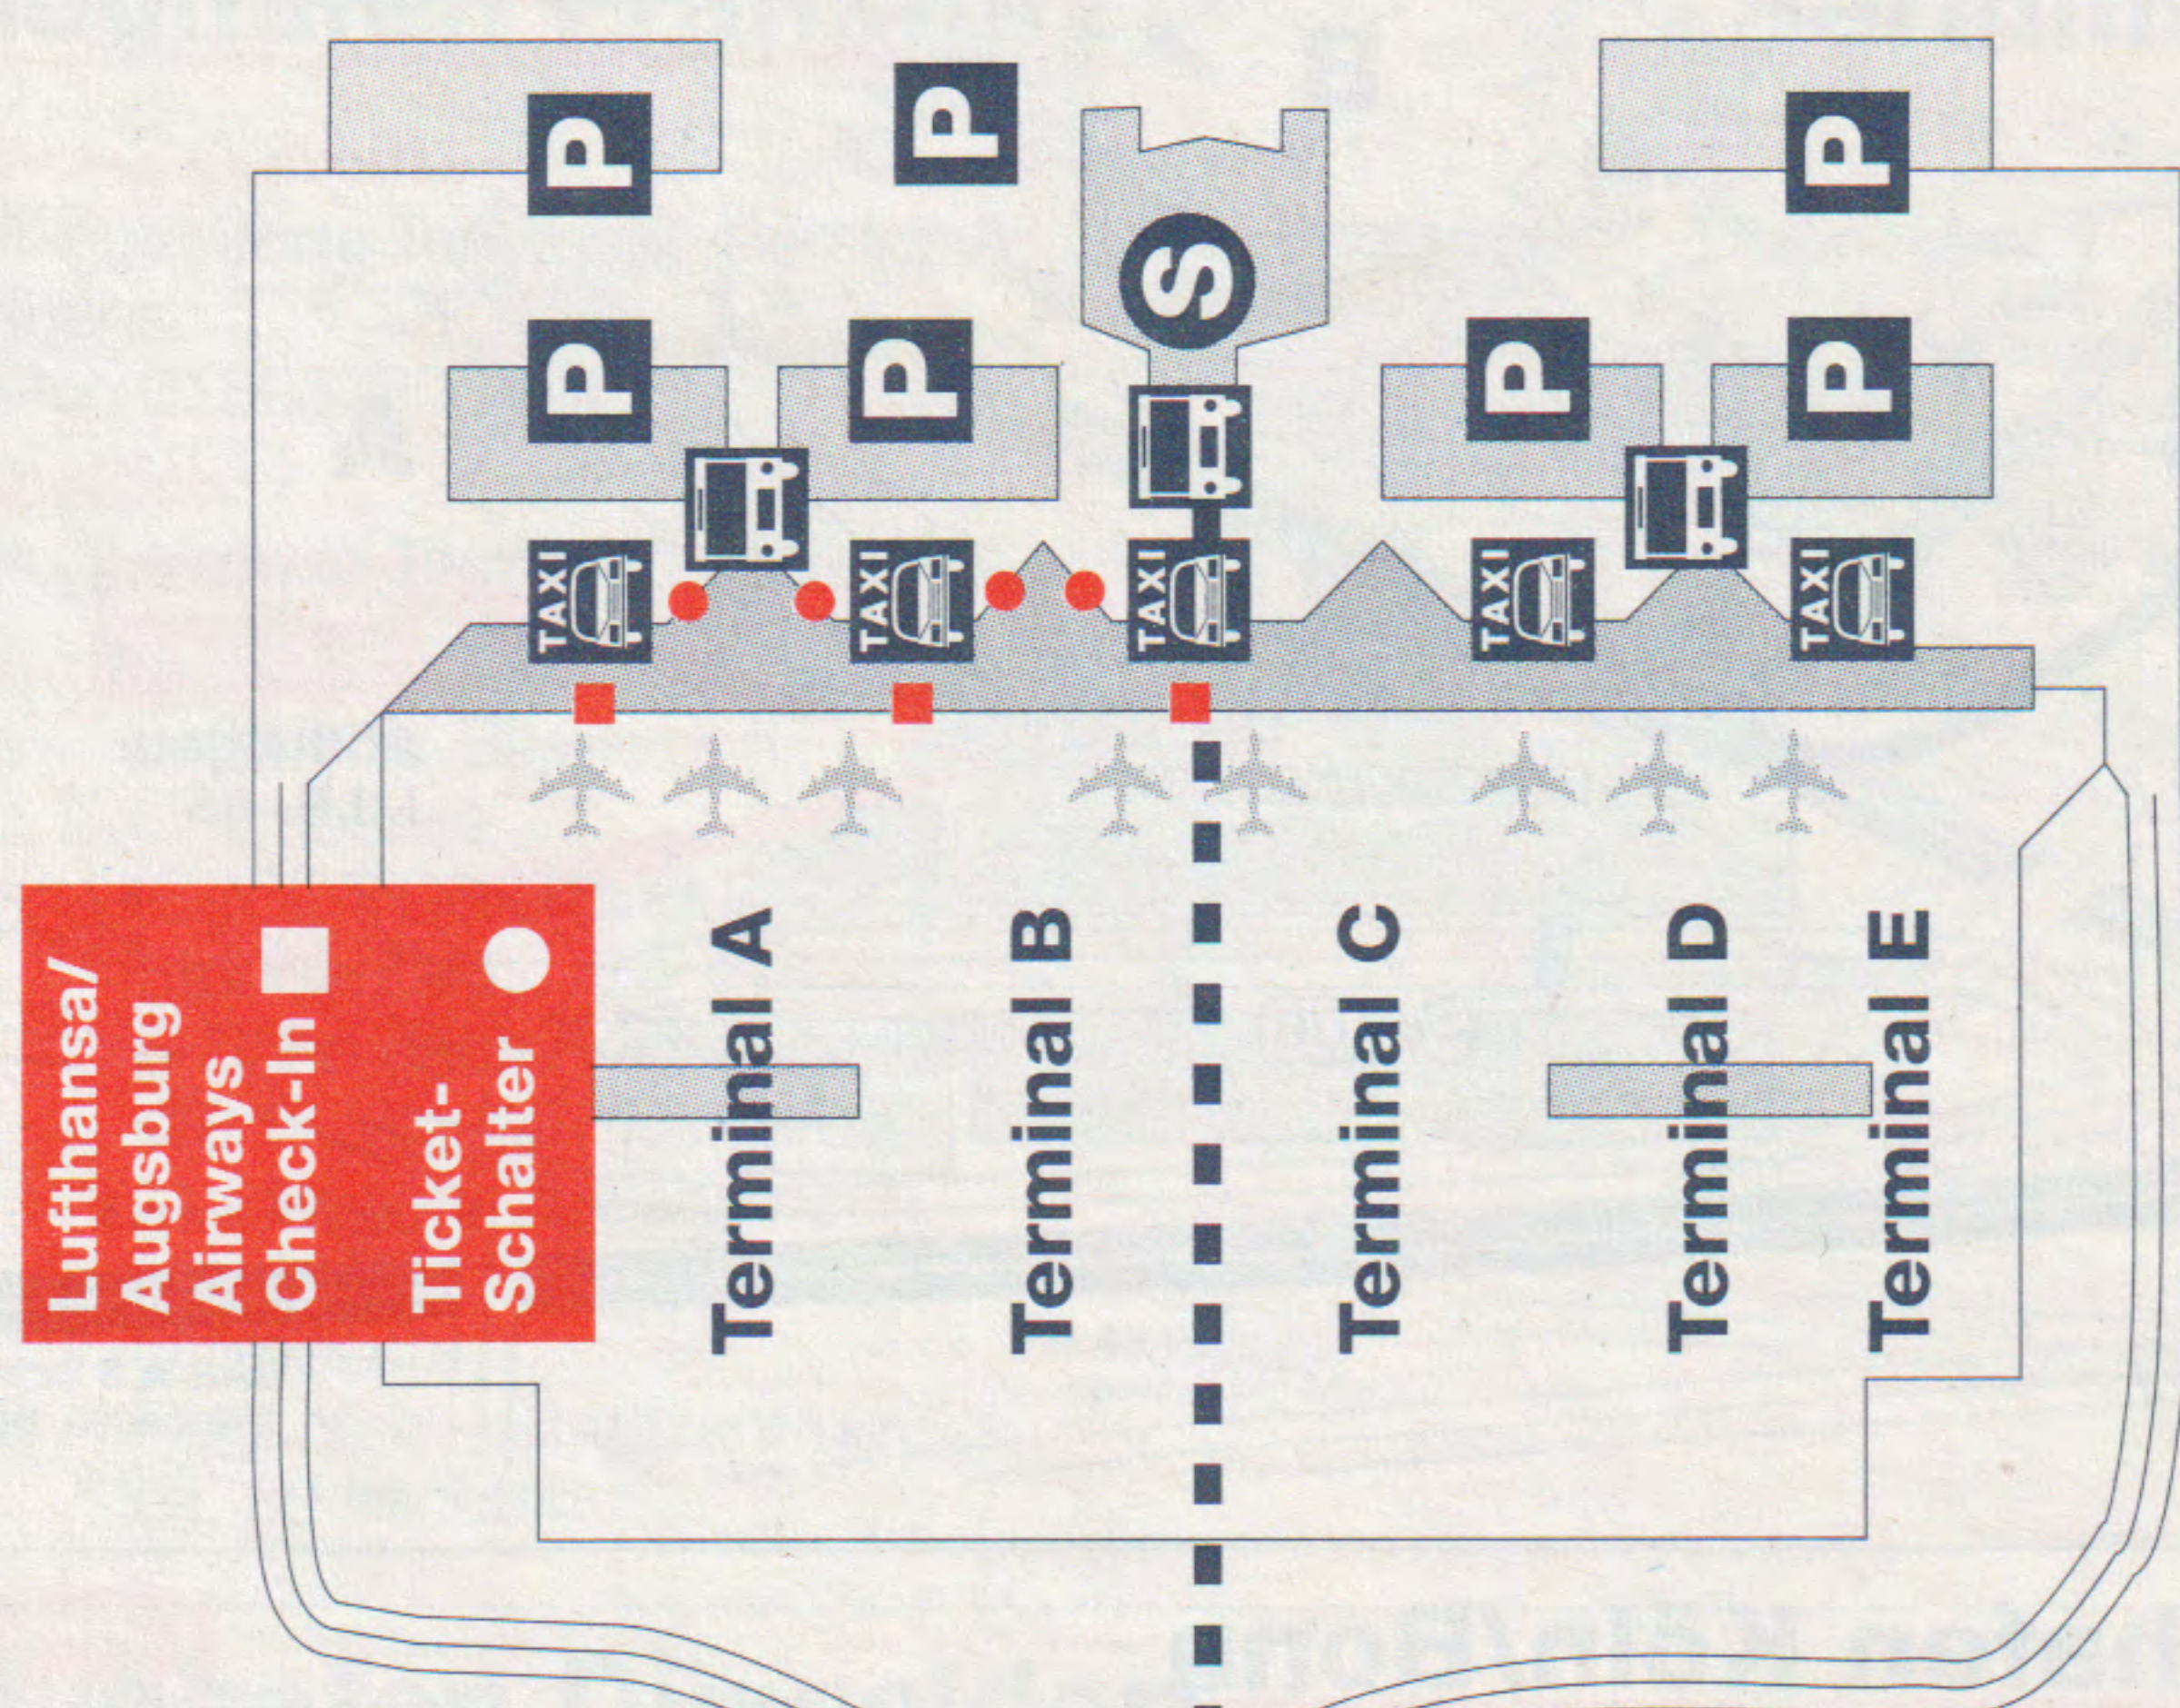

Informationen zu den Flughäfen