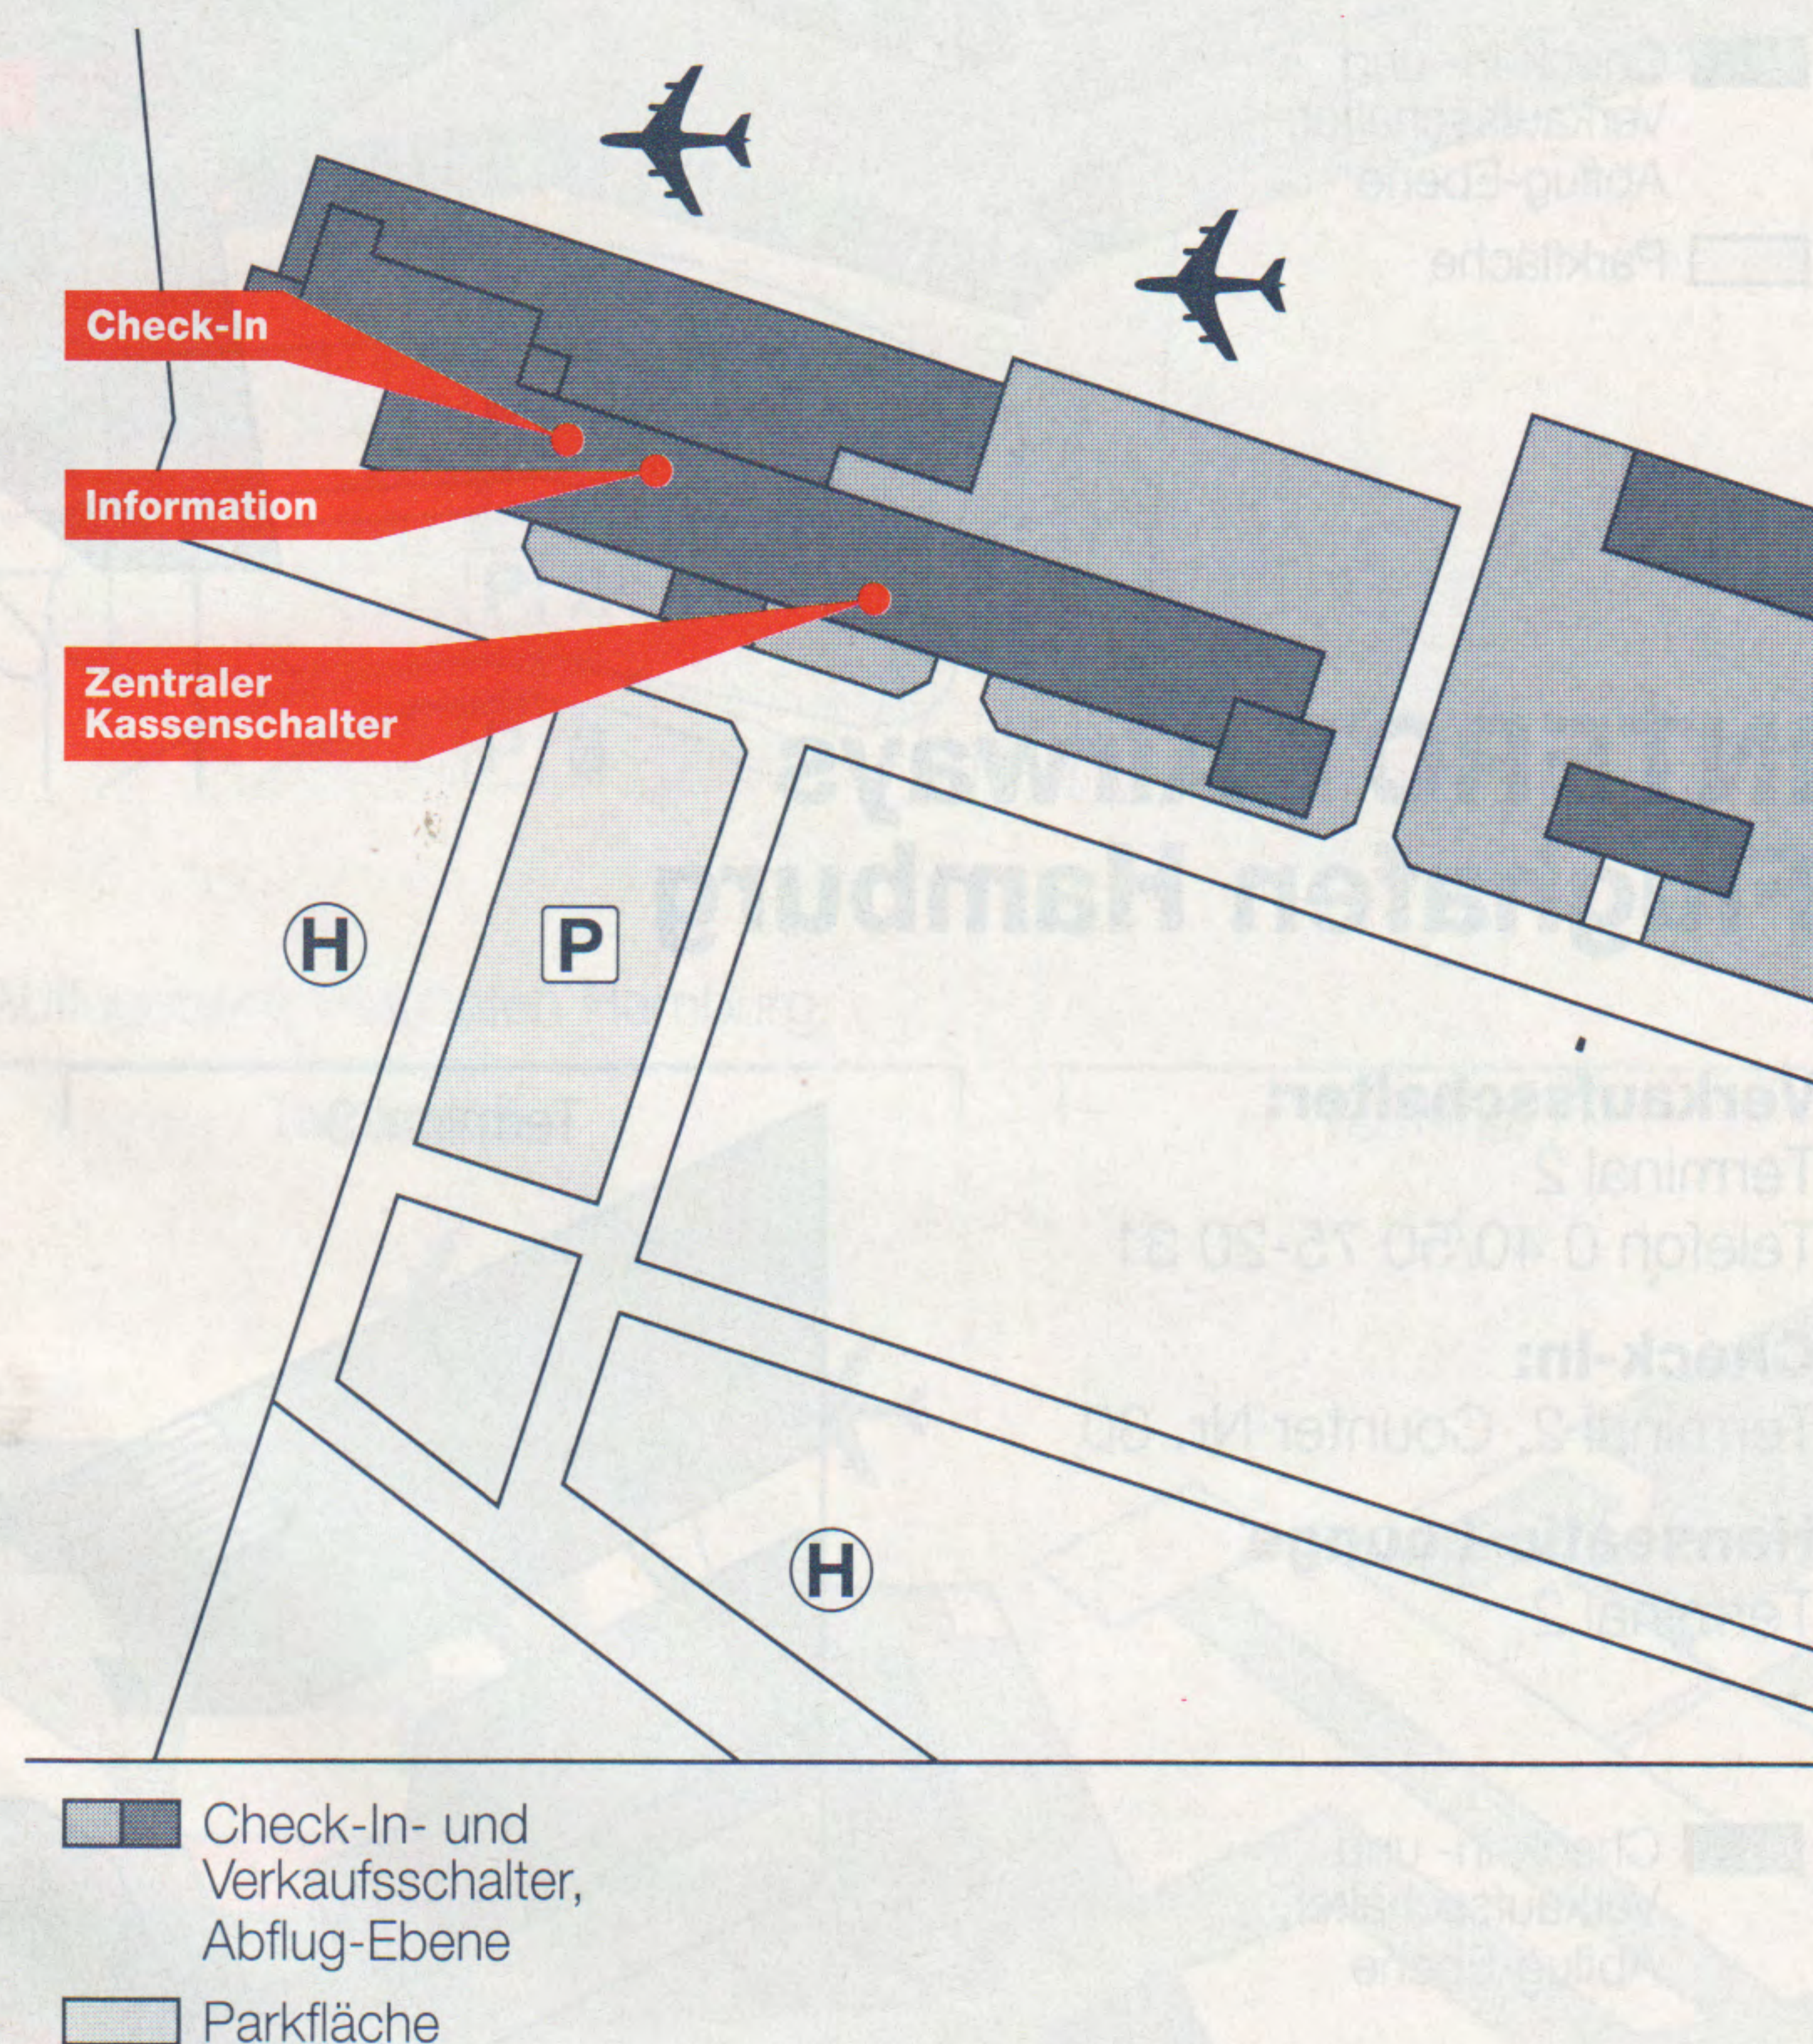

Lufthansa City Center

**Hier finden Sie
immer die richtige
Verbindung.**

INTEROT Airways

Lufthansa City Center A & S Reisebüro

W-8900 Augsburg 1, Maximilianstraße 14
Tel. 0821/ 5 02 70-0, Fax 0821/ 5 02 70-70

Lufthansa City Center Reisebüro Konstanzer

W-1000 Berlin 41, Bergstraße 2
Tel. 030/ 79 10 81, Fax 030/ 7 92 15 56

Lufthansa City Center TiP-Reisen

W-2000 Hamburg 11, Großer Burstah 19
Tel. 040/ 37 48 07-0, Fax 040/ 37 48 07-44

Lufthansa City Center Reisebüro Brune

W-4000 Düsseldorf, Luegallee 13
Tel. 0211/ 5 58 00 11, Fax 0211/ 55 15 59

Lufthansa City Center Reisebüro Reuter

O-4020 Halle, Alter Markt 3
Tel. 0345/ 2 69 17 + 50 26 39, Fax 0345/ 2 88 54

Lufthansa City Center
Ihre Reisebüros mit eigener Airline.

**INTEROT Airways
Flughafen Dresden**

Verkaufsschalter:

Haupthalle, Zentraler Kassenschalter
Telefon 03 51/5 89-30 93

Check-In:

Counter im Abflugbereich