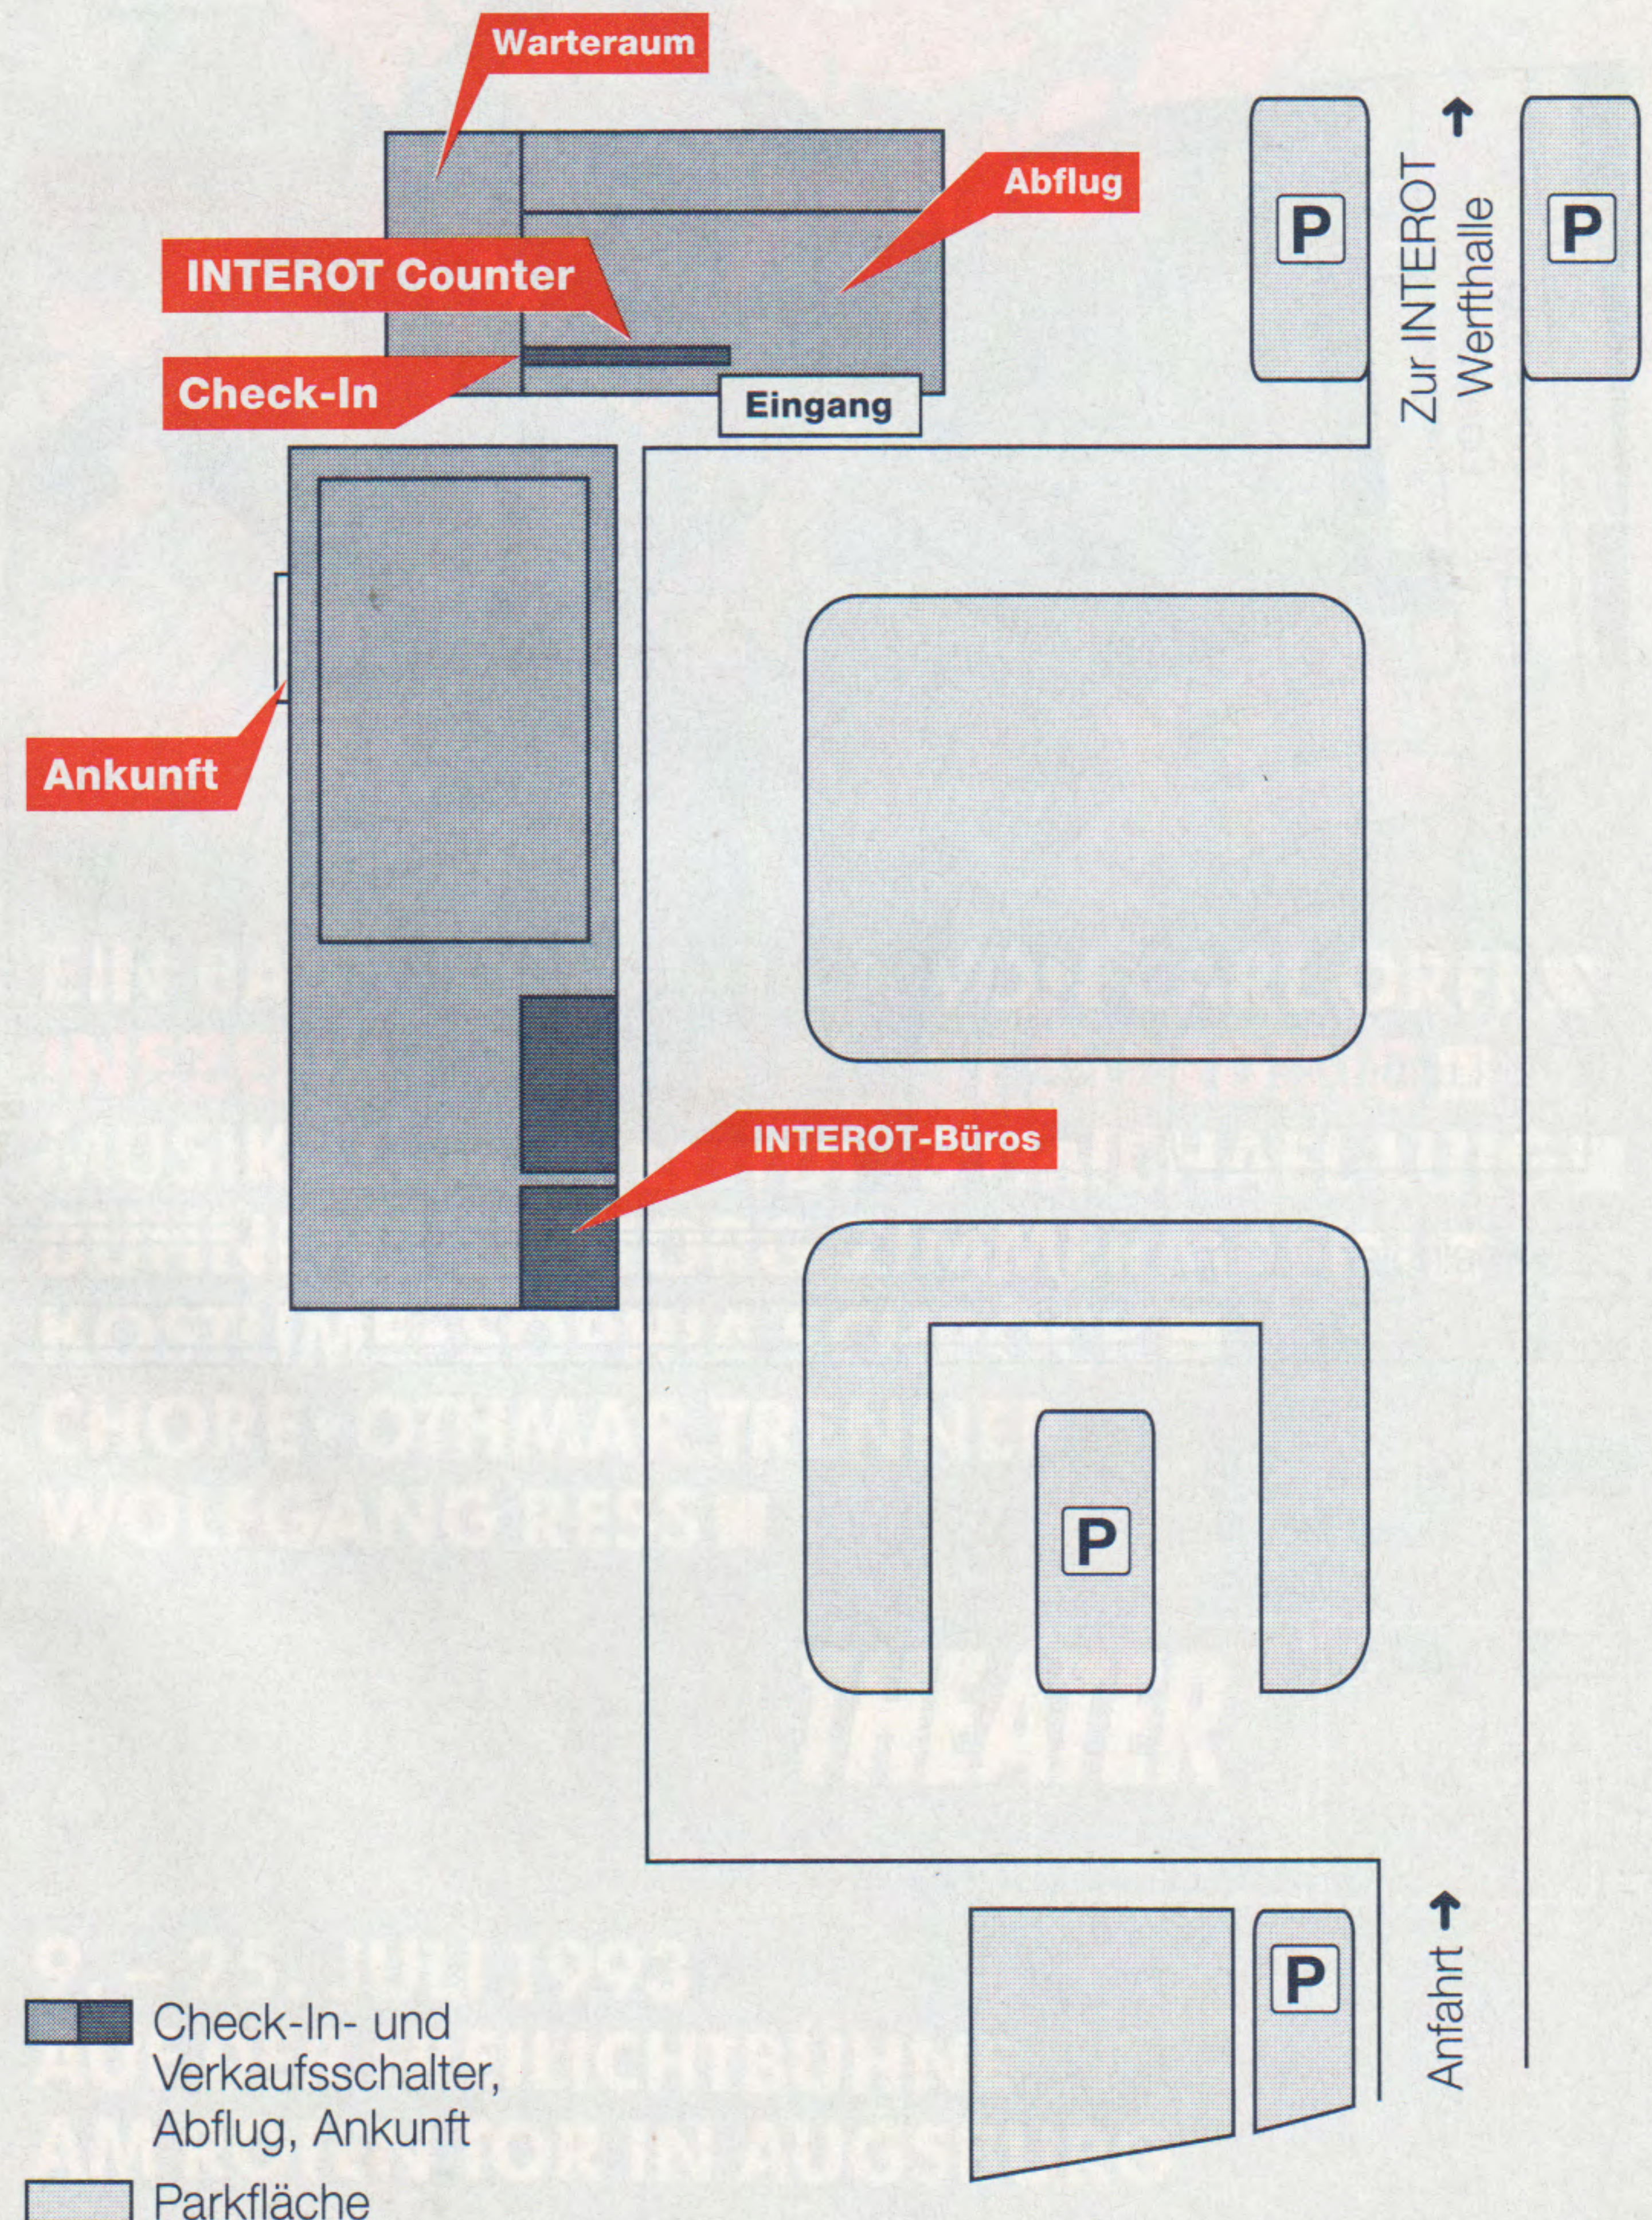

INTEROT Airways Flughafen Augsburg

Verkaufsschalter:

Abfluggebäude

Telefon 08 21/2 70 97-10

Check-In:

Counter im Abfluggebäude

INTEROT Airways Flughafen Berlin (Tempelhof)

Verkaufsschalter: