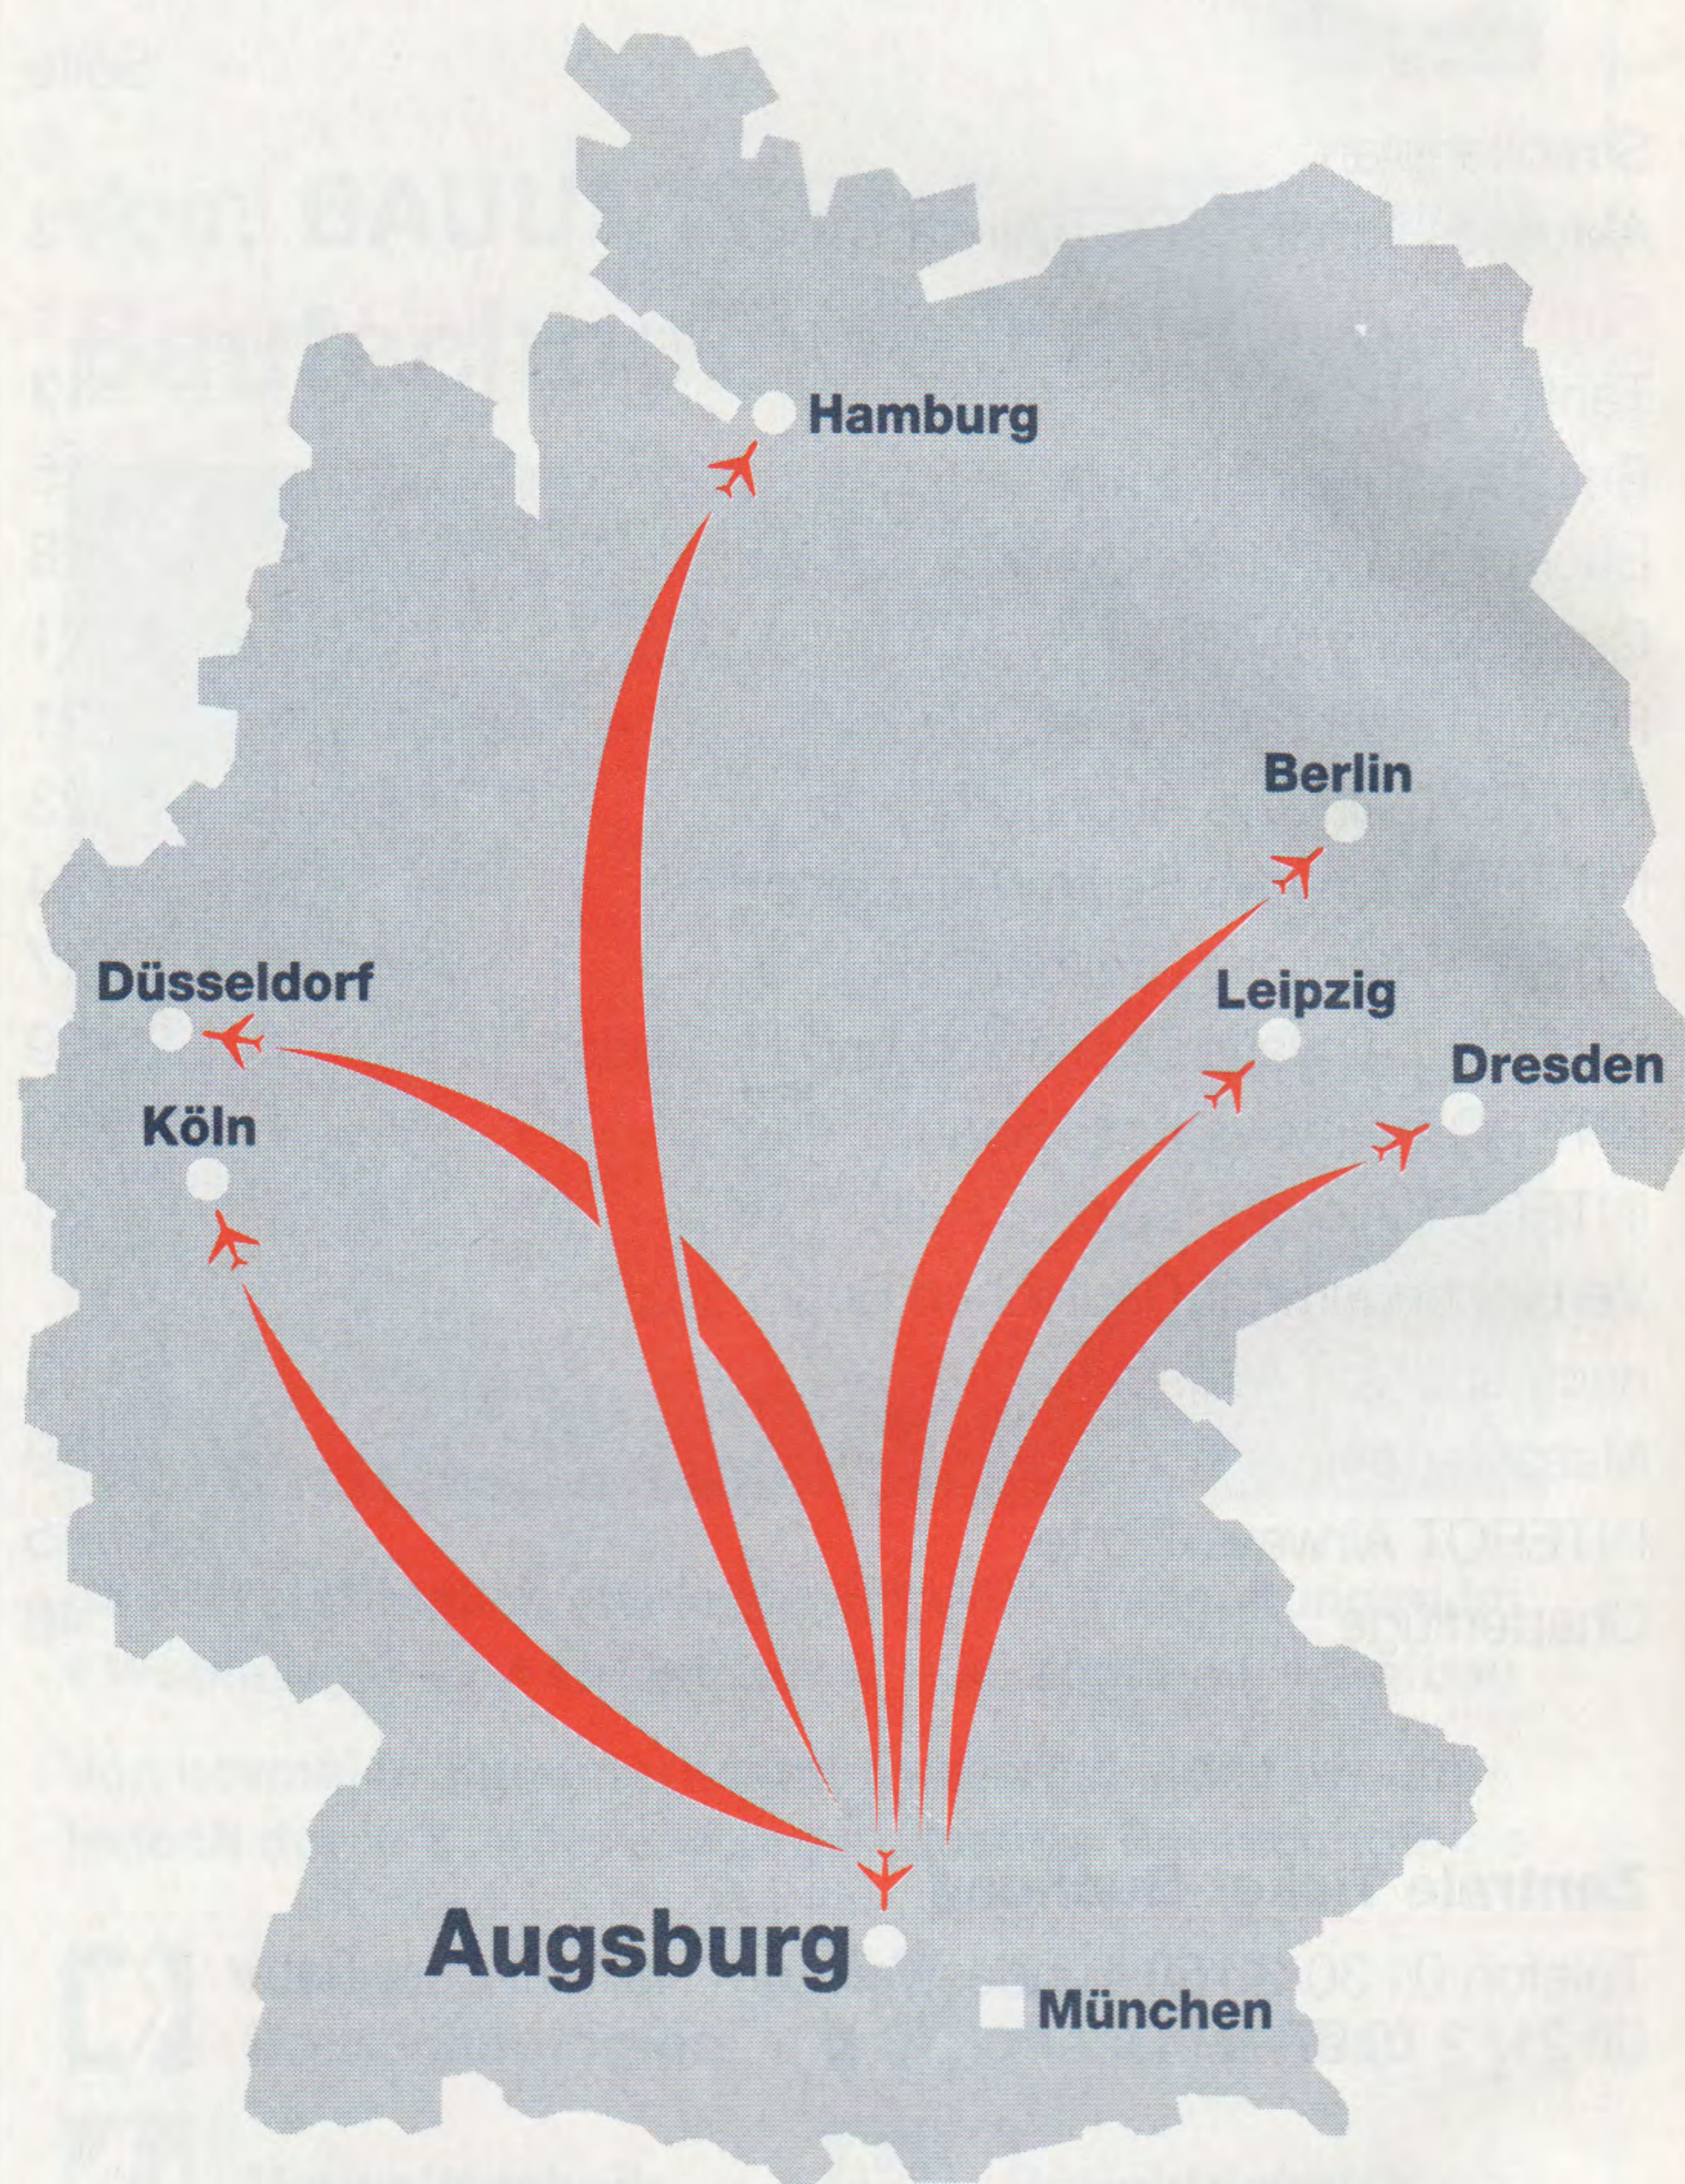

Ihre schnellen Verbindungen. Mehrere Male täglich.

INTEROT
Fliegen in Deutschland.
AIRWAYS

Aktuelles von Ihrer Fluglinie

Im September 1993 erste 50sitzige De Havilland DASH 8 für INTEROT Airways

INTEROT Airways setzt im Jahr 1993 ihre eingeschlagene Flottenpolitik, mittelfristig nur einen Flugzeugtyp zu betreiben, konsequent fort. Im September wird eine weitere neue DASH 8 – unsere vierte – den Liniendienst aufnehmen. Es ist eine 50sitzige DASH 8-300 des kanadischen Herstellers de Havilland. Diese Maschine wird vorwiegend auf den Strecken Augsburg-Berlin und Augsburg-Düsseldorf fliegen. Nach Köln, Düsseldorf oder Dresden wird je nach Bedarf eine 37sitzige DASH 8-100 eingesetzt werden.

Verabschiedet hat sich INTEROT Airways von der 9sitzigen Beechcraft King Air 200 mit dem Code-Namen IMML, die mancher Passagier auf der Köln-Strecke lieb gewonnen hatte. Die "IMML" wurde über den Großen Teich verkauft und fliegt heute über die Weiten der USA.

Ab Sommerflugplan 1993 verdichtet INTEROT Airways ihr Streckenangebot

Erstmals bieten wir ab 3. April jeden Samstag einen Flug nach Berlin/Tempelhof an, so daß die neue Bundeshauptstadt jetzt täglich von Augsburg aus angefliegen wird. Nach Berlin und Düsseldorf führt künftig auch nach Dresden ein Sonntagsflug. Außerdem werden mit Beginn des Sommerflugplans jeden Donnerstag vormittags zwei Maschinen – um 10.00 und 11.00 Uhr – von Augsburg nach Dresden starten. Damit erhöhen wir gerade zum Wochenende hin beträchtlich unser Sitzplatzangebot in die sächsische Landeshauptstadt und von dort nach Augsburg.

55prozentige Tarifiermäßigung für Junioren und Senioren

Mit Beginn des Sommerflugplans bietet INTEROT Airways auf allen Strecken für Jugendliche und Senioren Sondertarife, die eine 55prozentige Ermäßigung gegenüber dem Normaltarif darstellen. Diese Sondertarife können Jugendliche ab dem 12. bis zum 25. Lebensjahr in Anspruch nehmen und Senioren ab dem 60. Lebensjahr.

92.000 Fluggäste entschieden sich im Jahr 1992 für INTEROT Airways

INTEROT Airways konnte im Jahr 1992 einen neuen Rekord verzeichnen: Nach 52.000 Passagieren im Jahr 1991 buchten 1992 über 92.000 Fluggäste INTEROT Airways. Diesen beachtenswerten Zuspruch verdankt unser Unternehmen vor allem den treuen Vielfliegern und vielen Erstfliegern, die immer