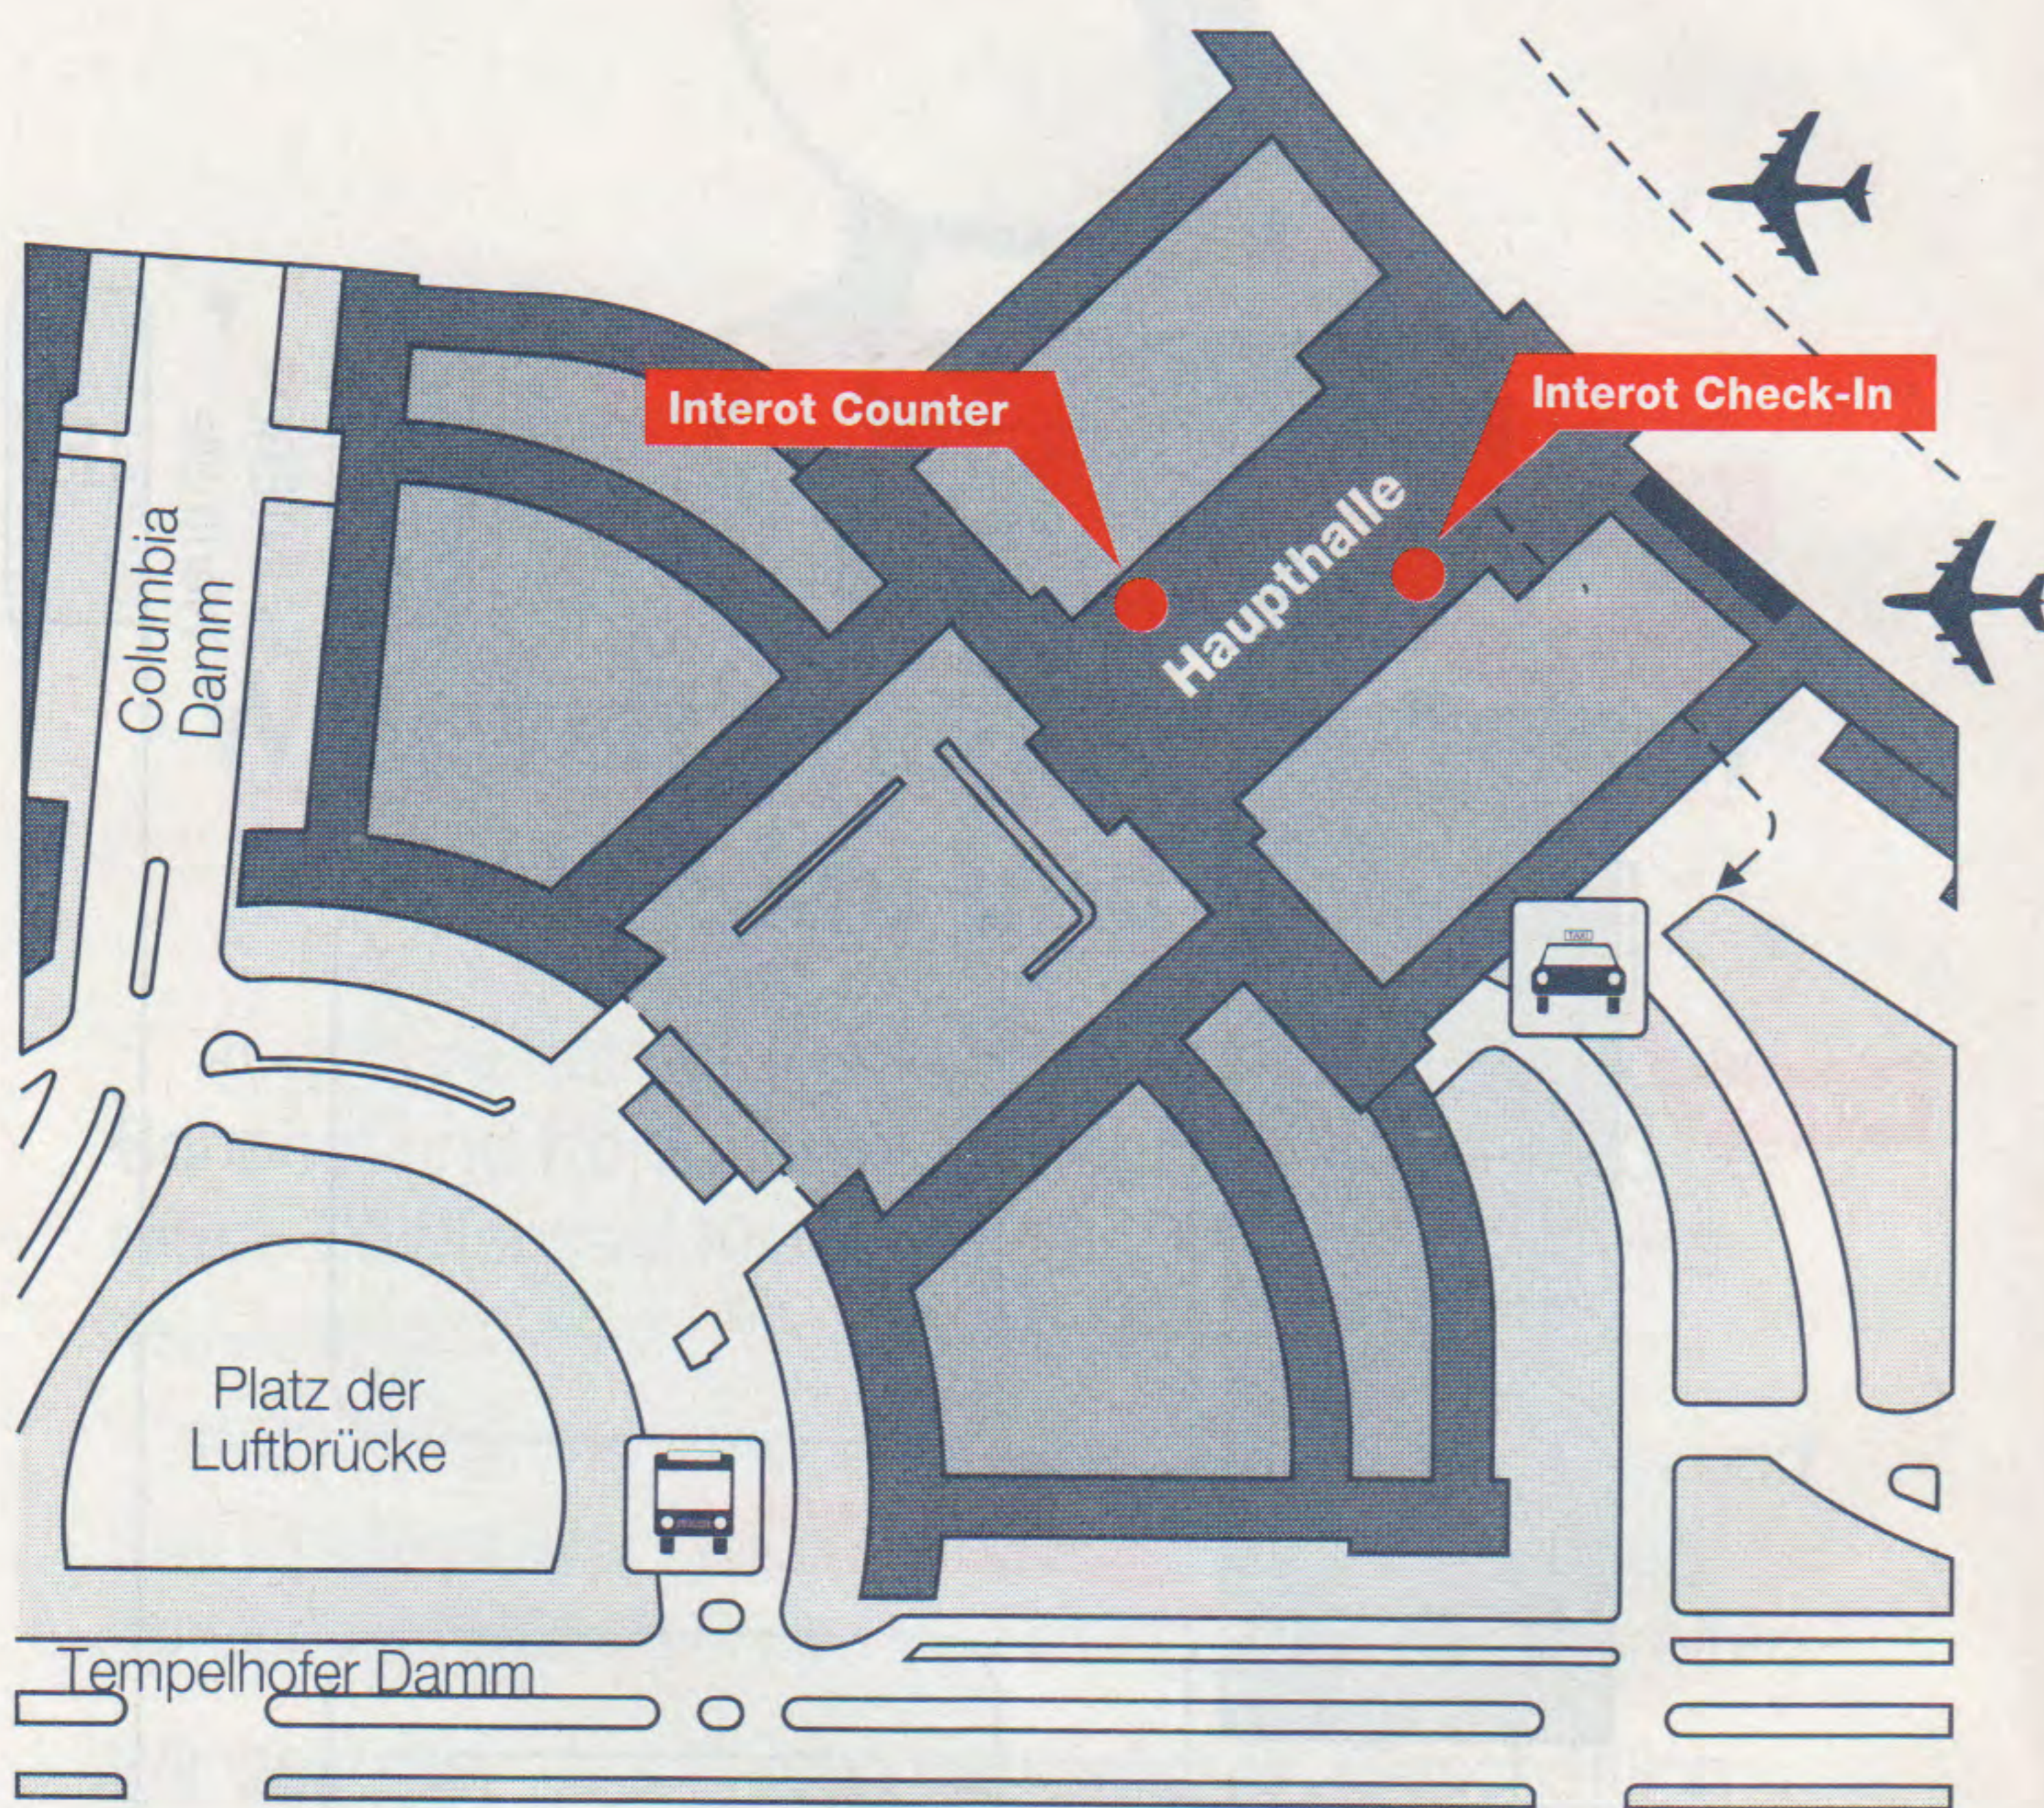

INTEROT Airways Flughafen Berlin (Tempelhof)

Verkaufsschalter:

Haupthalle
Telefon 0 30/69 09-8 47

Check-In:

Counter in der Haupthalle rechts