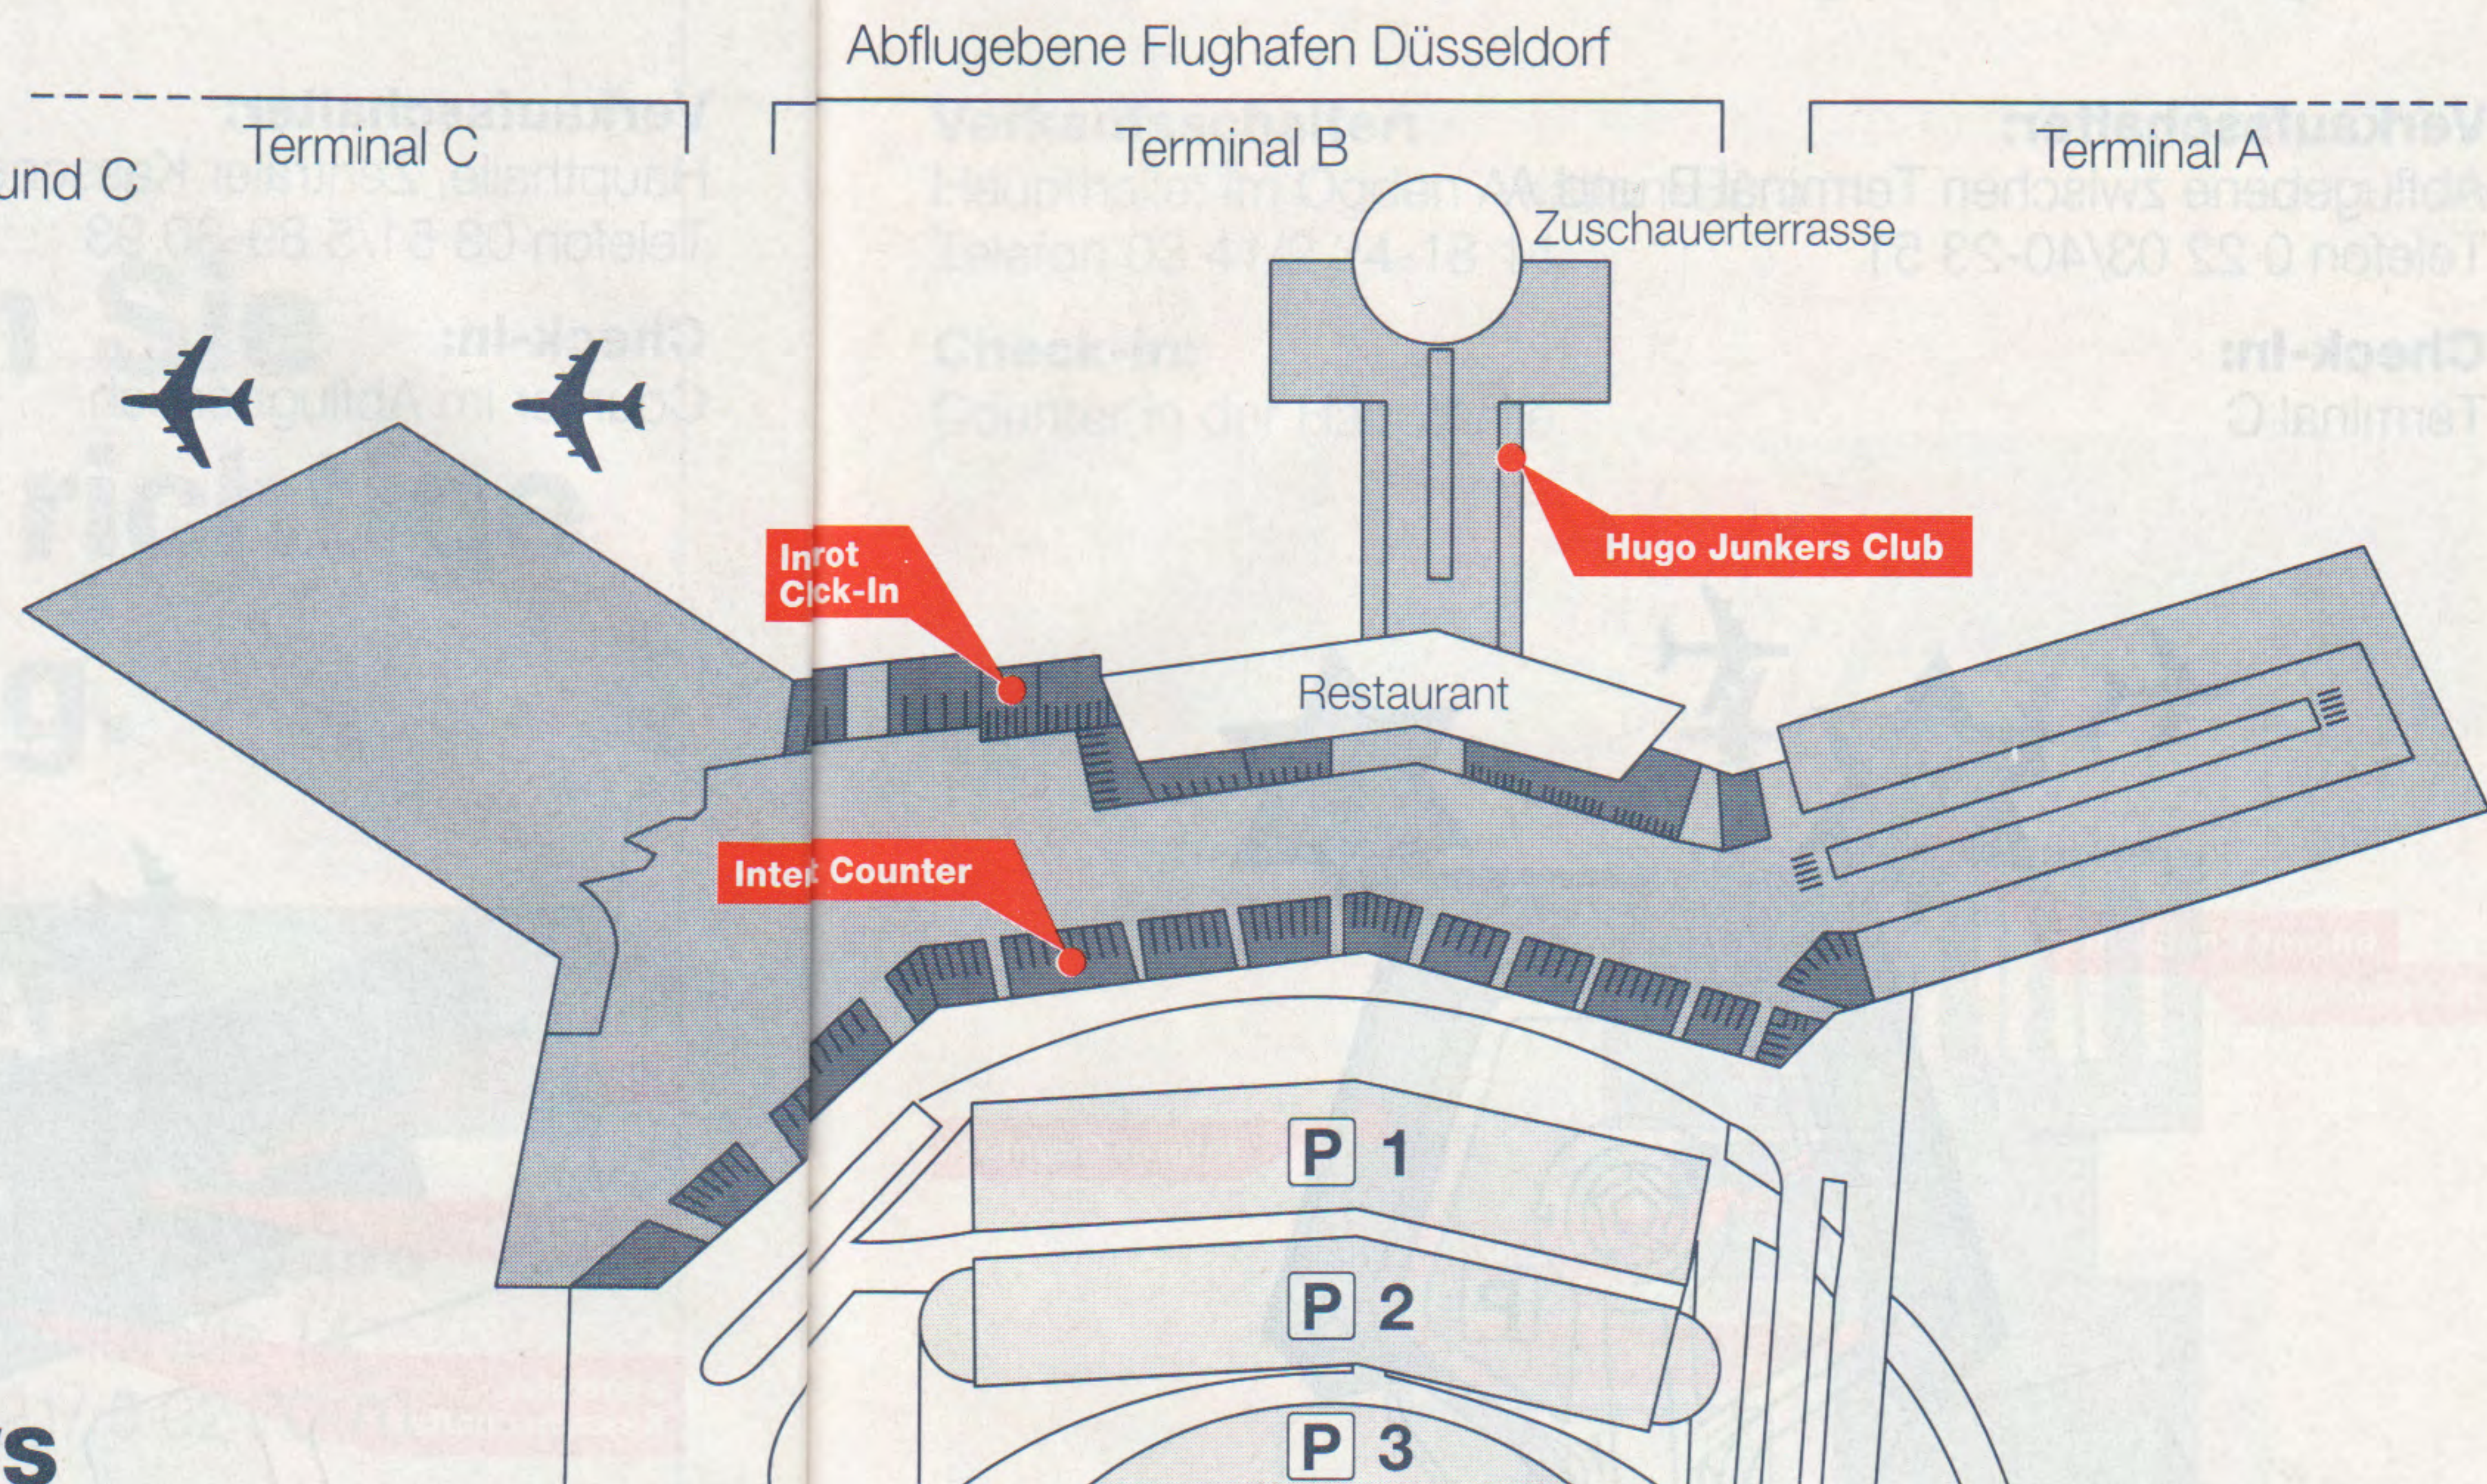

Check-In:

Counter Nr. 166

Hugo Junkers Club:

Terminal B gegenüber
Gate 52, Galerieebene

-  Check-In- und Verkaufsschalter, Abflug-Ebene
-  Parkfläche

INTEROT Airways Flughafen Hamburg

Verkaufsschalter:

Terminal 2
Telefon 0 40/50 75-20 31