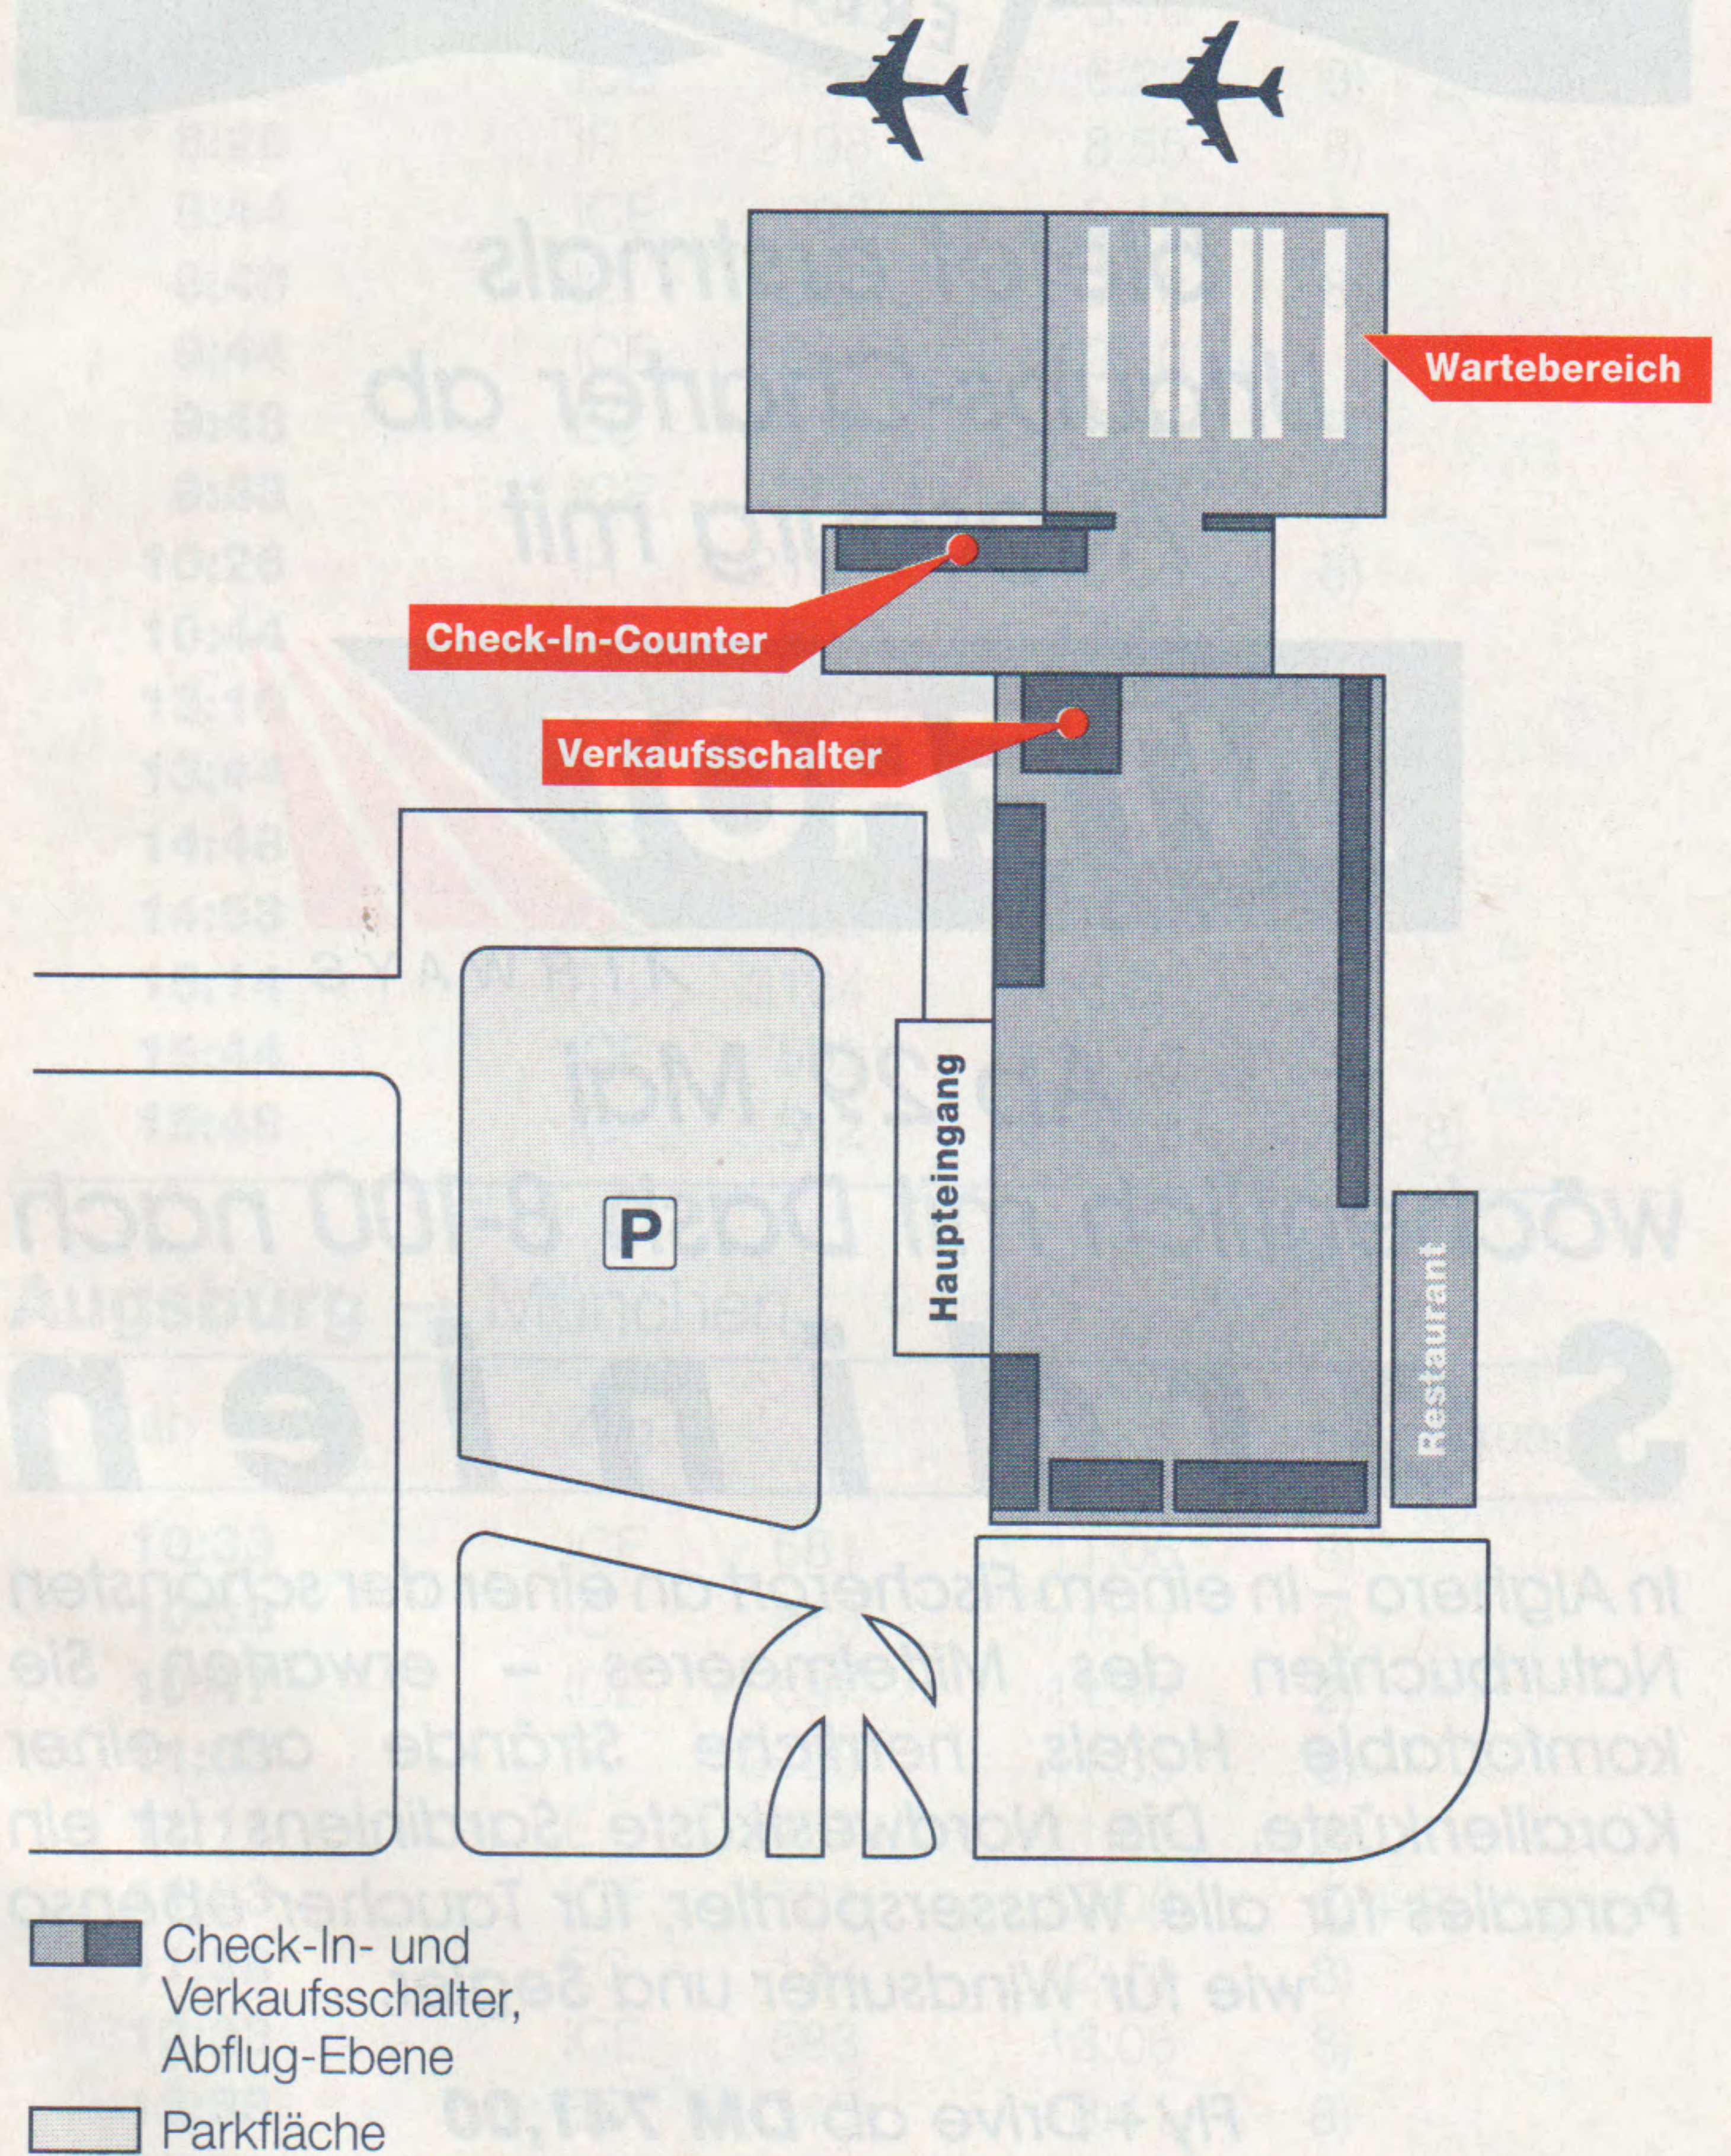

Check-In:

Terminal C

INTEROT Airways Flughafen Leipzig/Halle

Verkaufsschalter:

Haupthalle, im Ogden Aviation-Büro
Telefon 03 41/2 24-18 14

Check-In:

Counter in der Haupthalle

Oscar REISEN GMBH