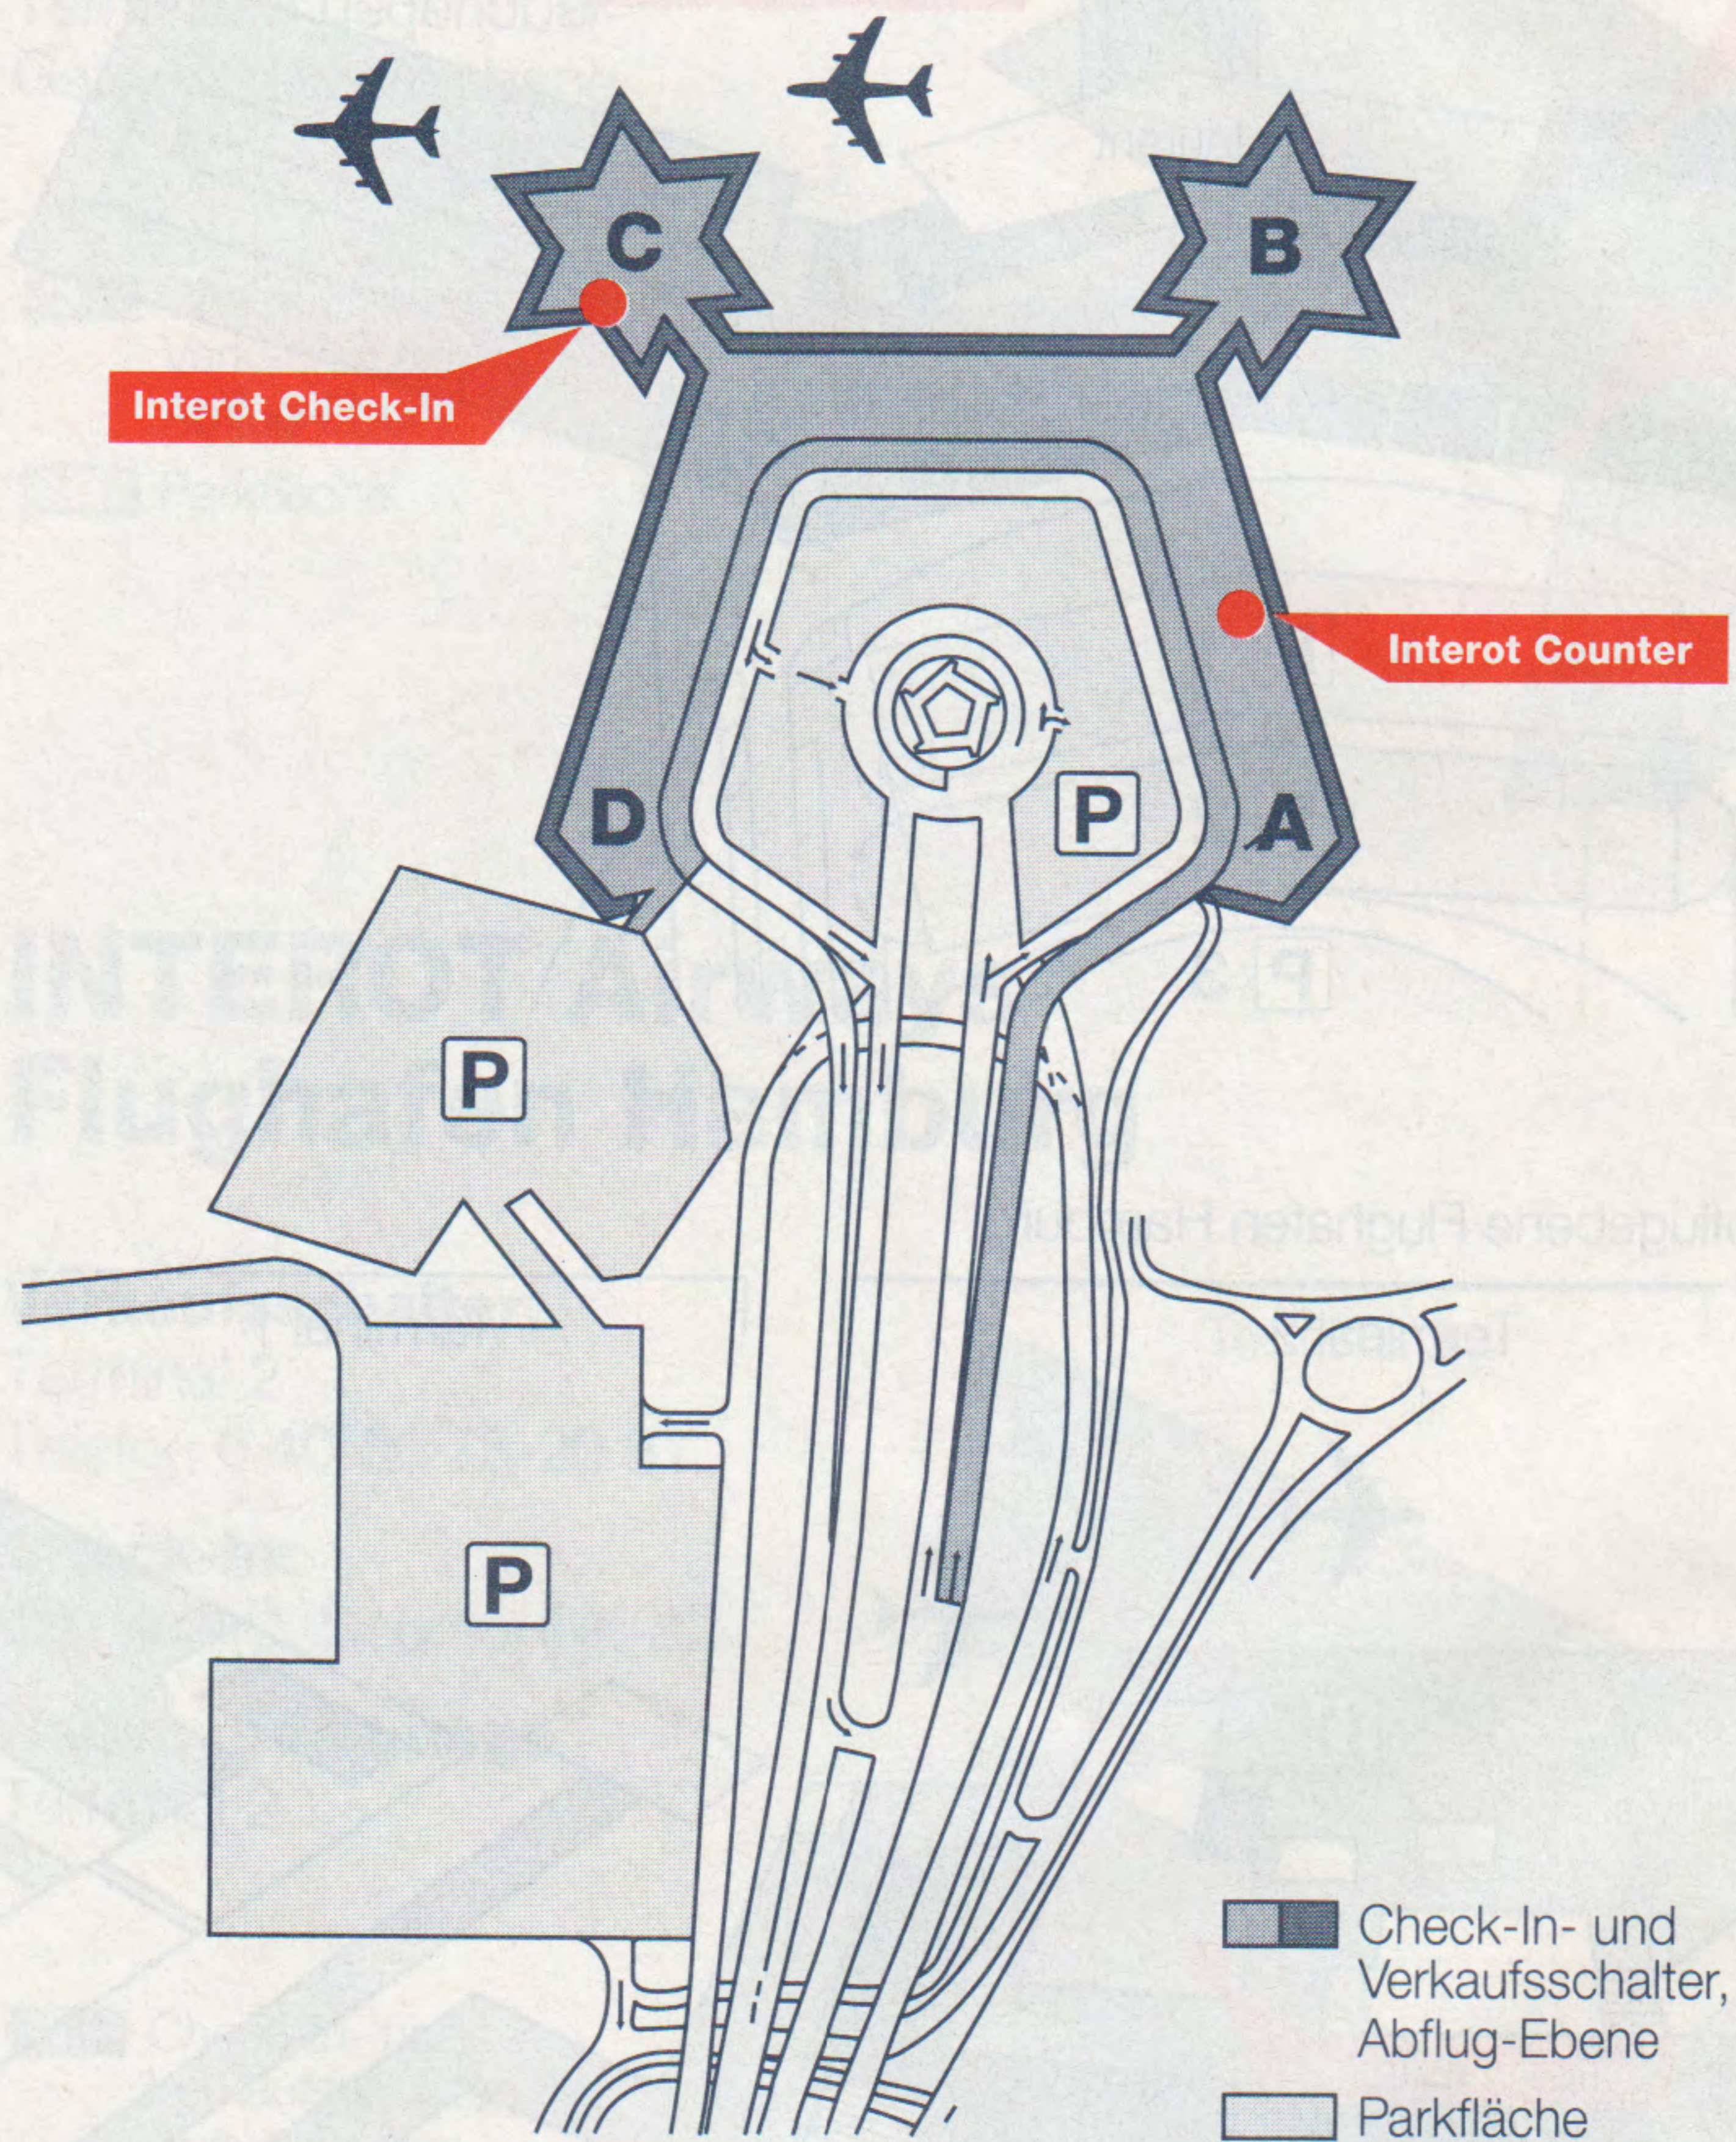

INTEROT Airways Flughafen Köln/Bonn

Verkaufsschalter:

Abflugebene zwischen Terminal B und A
Telefon 0 22 03/40-23 51

Check-In:

Terminal C