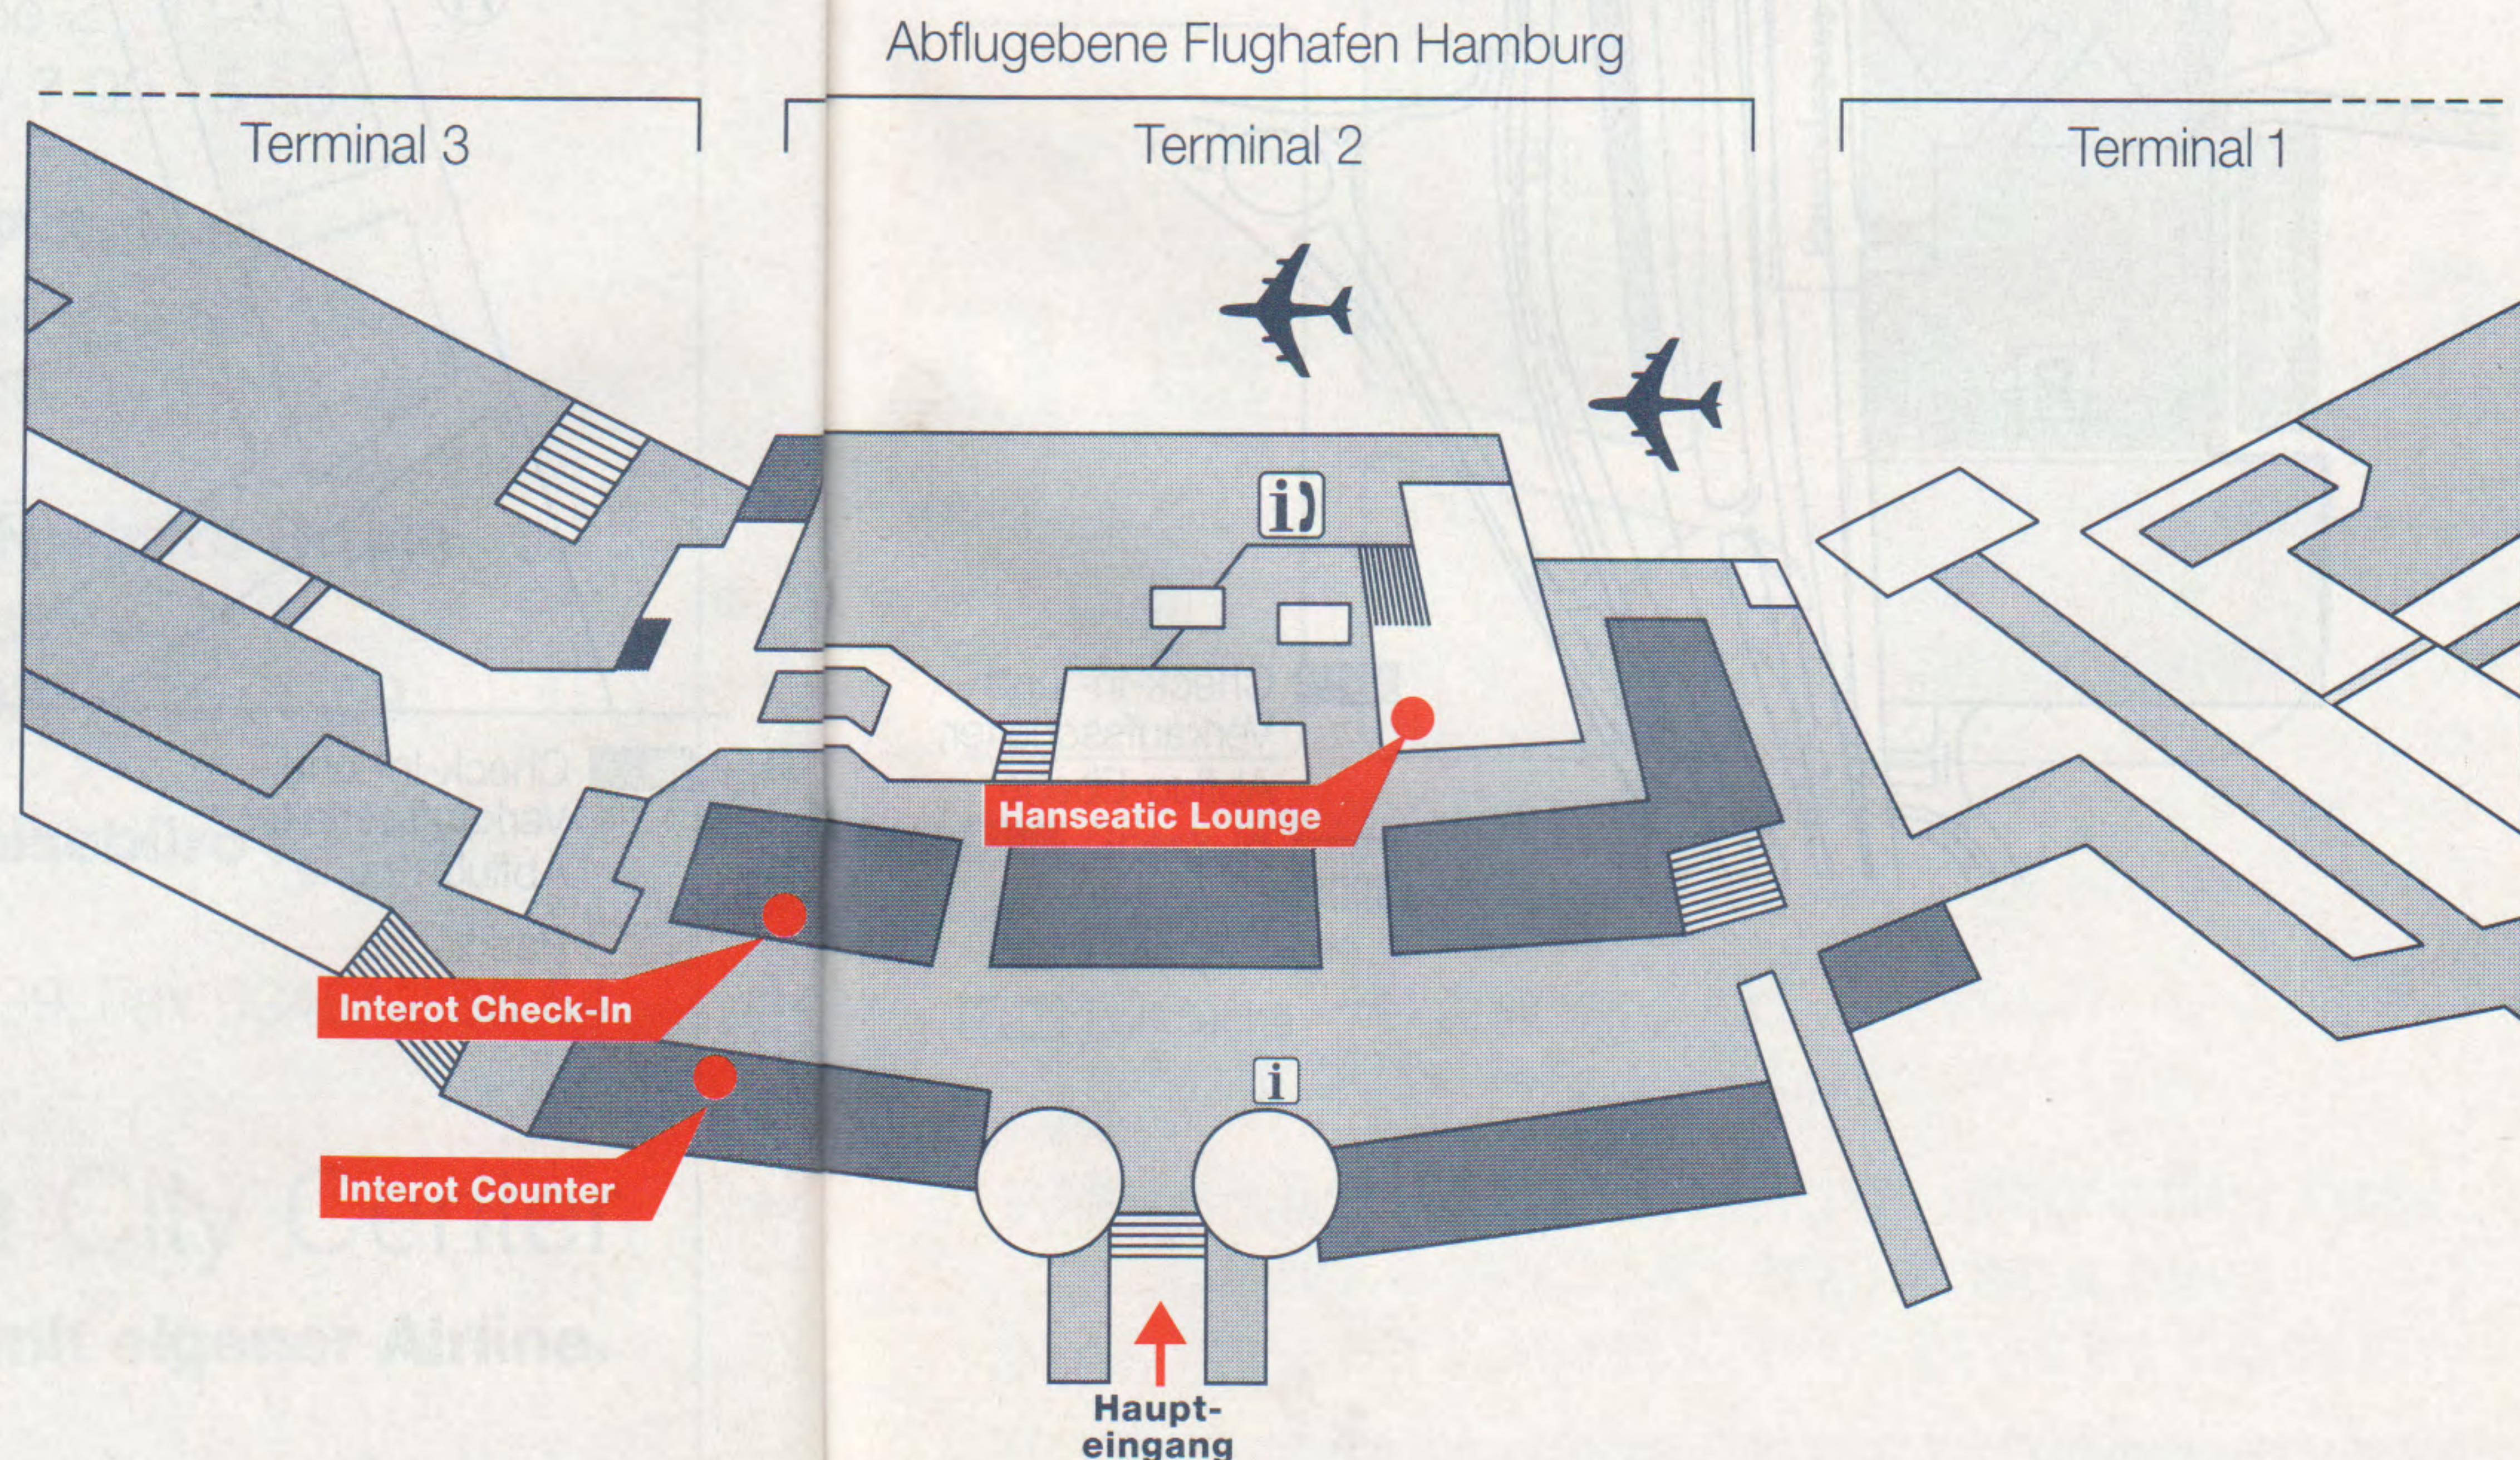

Hanseatic-Lounge

Terminal 2

- Check-In- und Verkaufsschalter, Abflug-Ebene