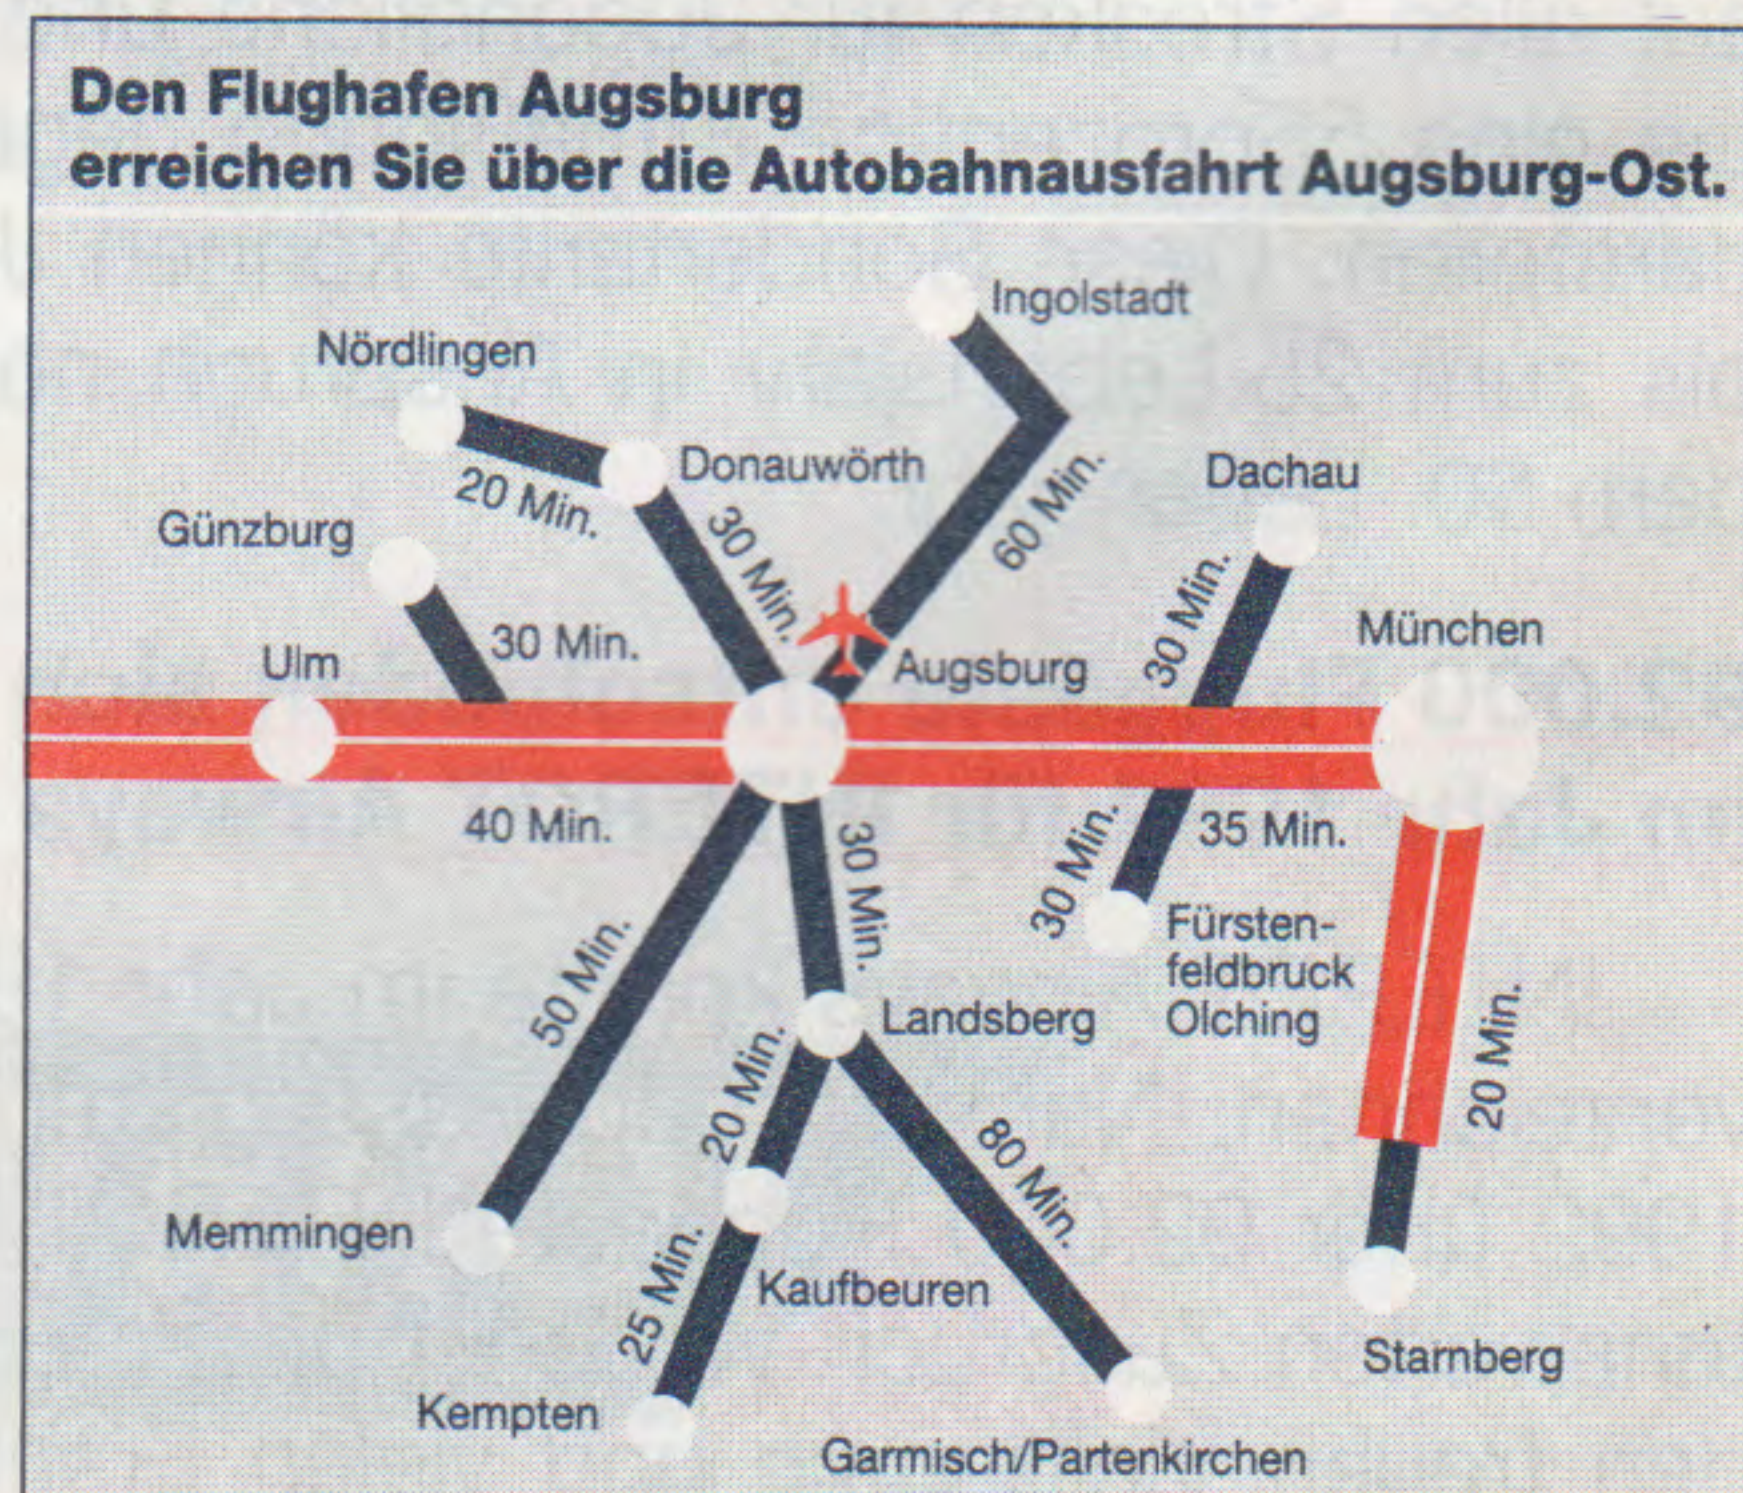

In der Zeitersparnis liegt der Komfort

Sind die Großflughäfen in der Bundesrepublik überfüllt, dann entpuppt sich der Flughafen Augsburg mit seiner Nähe zu München für Reisende als nahezu idealer Ausgangspunkt und Zielort. In Augsburg abfliegen und ankommen heißt für unsere Fluggäste, daß sie vor dem Flughafen Augsburg kostenlos einen Parkplatz finden und nur kurze Wege und Check-In- und Check-Out-Zeiten einplanen müssen. Die INTEROT-Maschinen heben in Augsburg pünktlich ab. Für den Passagier ergibt sich so eine spürbare Zeitersparnis.

Zeitvorteile für Fluggäste aus und nach München

Im Zeitgewinn liegt der Komfort, den INTEROT Airways zusätzlich bieten kann. Für Fluggäste aus dem Süden und Westen Münchens bietet der Flughafen Augsburg eine ideale Verkehrsanbindung. Jeder Fluggast aus dem Raum oder mit Ziel München, der mit INTEROT Airways von Augsburg abfliegt oder in Augsburg landet, fährt am Morgen und am Abend mit dem Auto gegen die Verkehrsströme nach und aus München. Der INTEROT Airways-Passagier weicht den Münchener Autokolonnen aus und spart auch damit wertvolle Zeit.

In 3 Minuten vom Flughafen Augsburg auf die Autobahn München-Stuttgart

Der Augsburger Flughafen liegt unmittelbar an der wichtigsten Ost-West-Autobahn in Bayern. In drei Minuten erreicht der Autofahrer den Anschluß Augsburg-Ost der Autobahn A 8. In spätestens 35 Minuten Fahrzeit ist er vor den Toren der bayerischen Landeshauptstadt. Oder erreicht umgekehrt von Münchens Westens den Flughafen Augsburg.