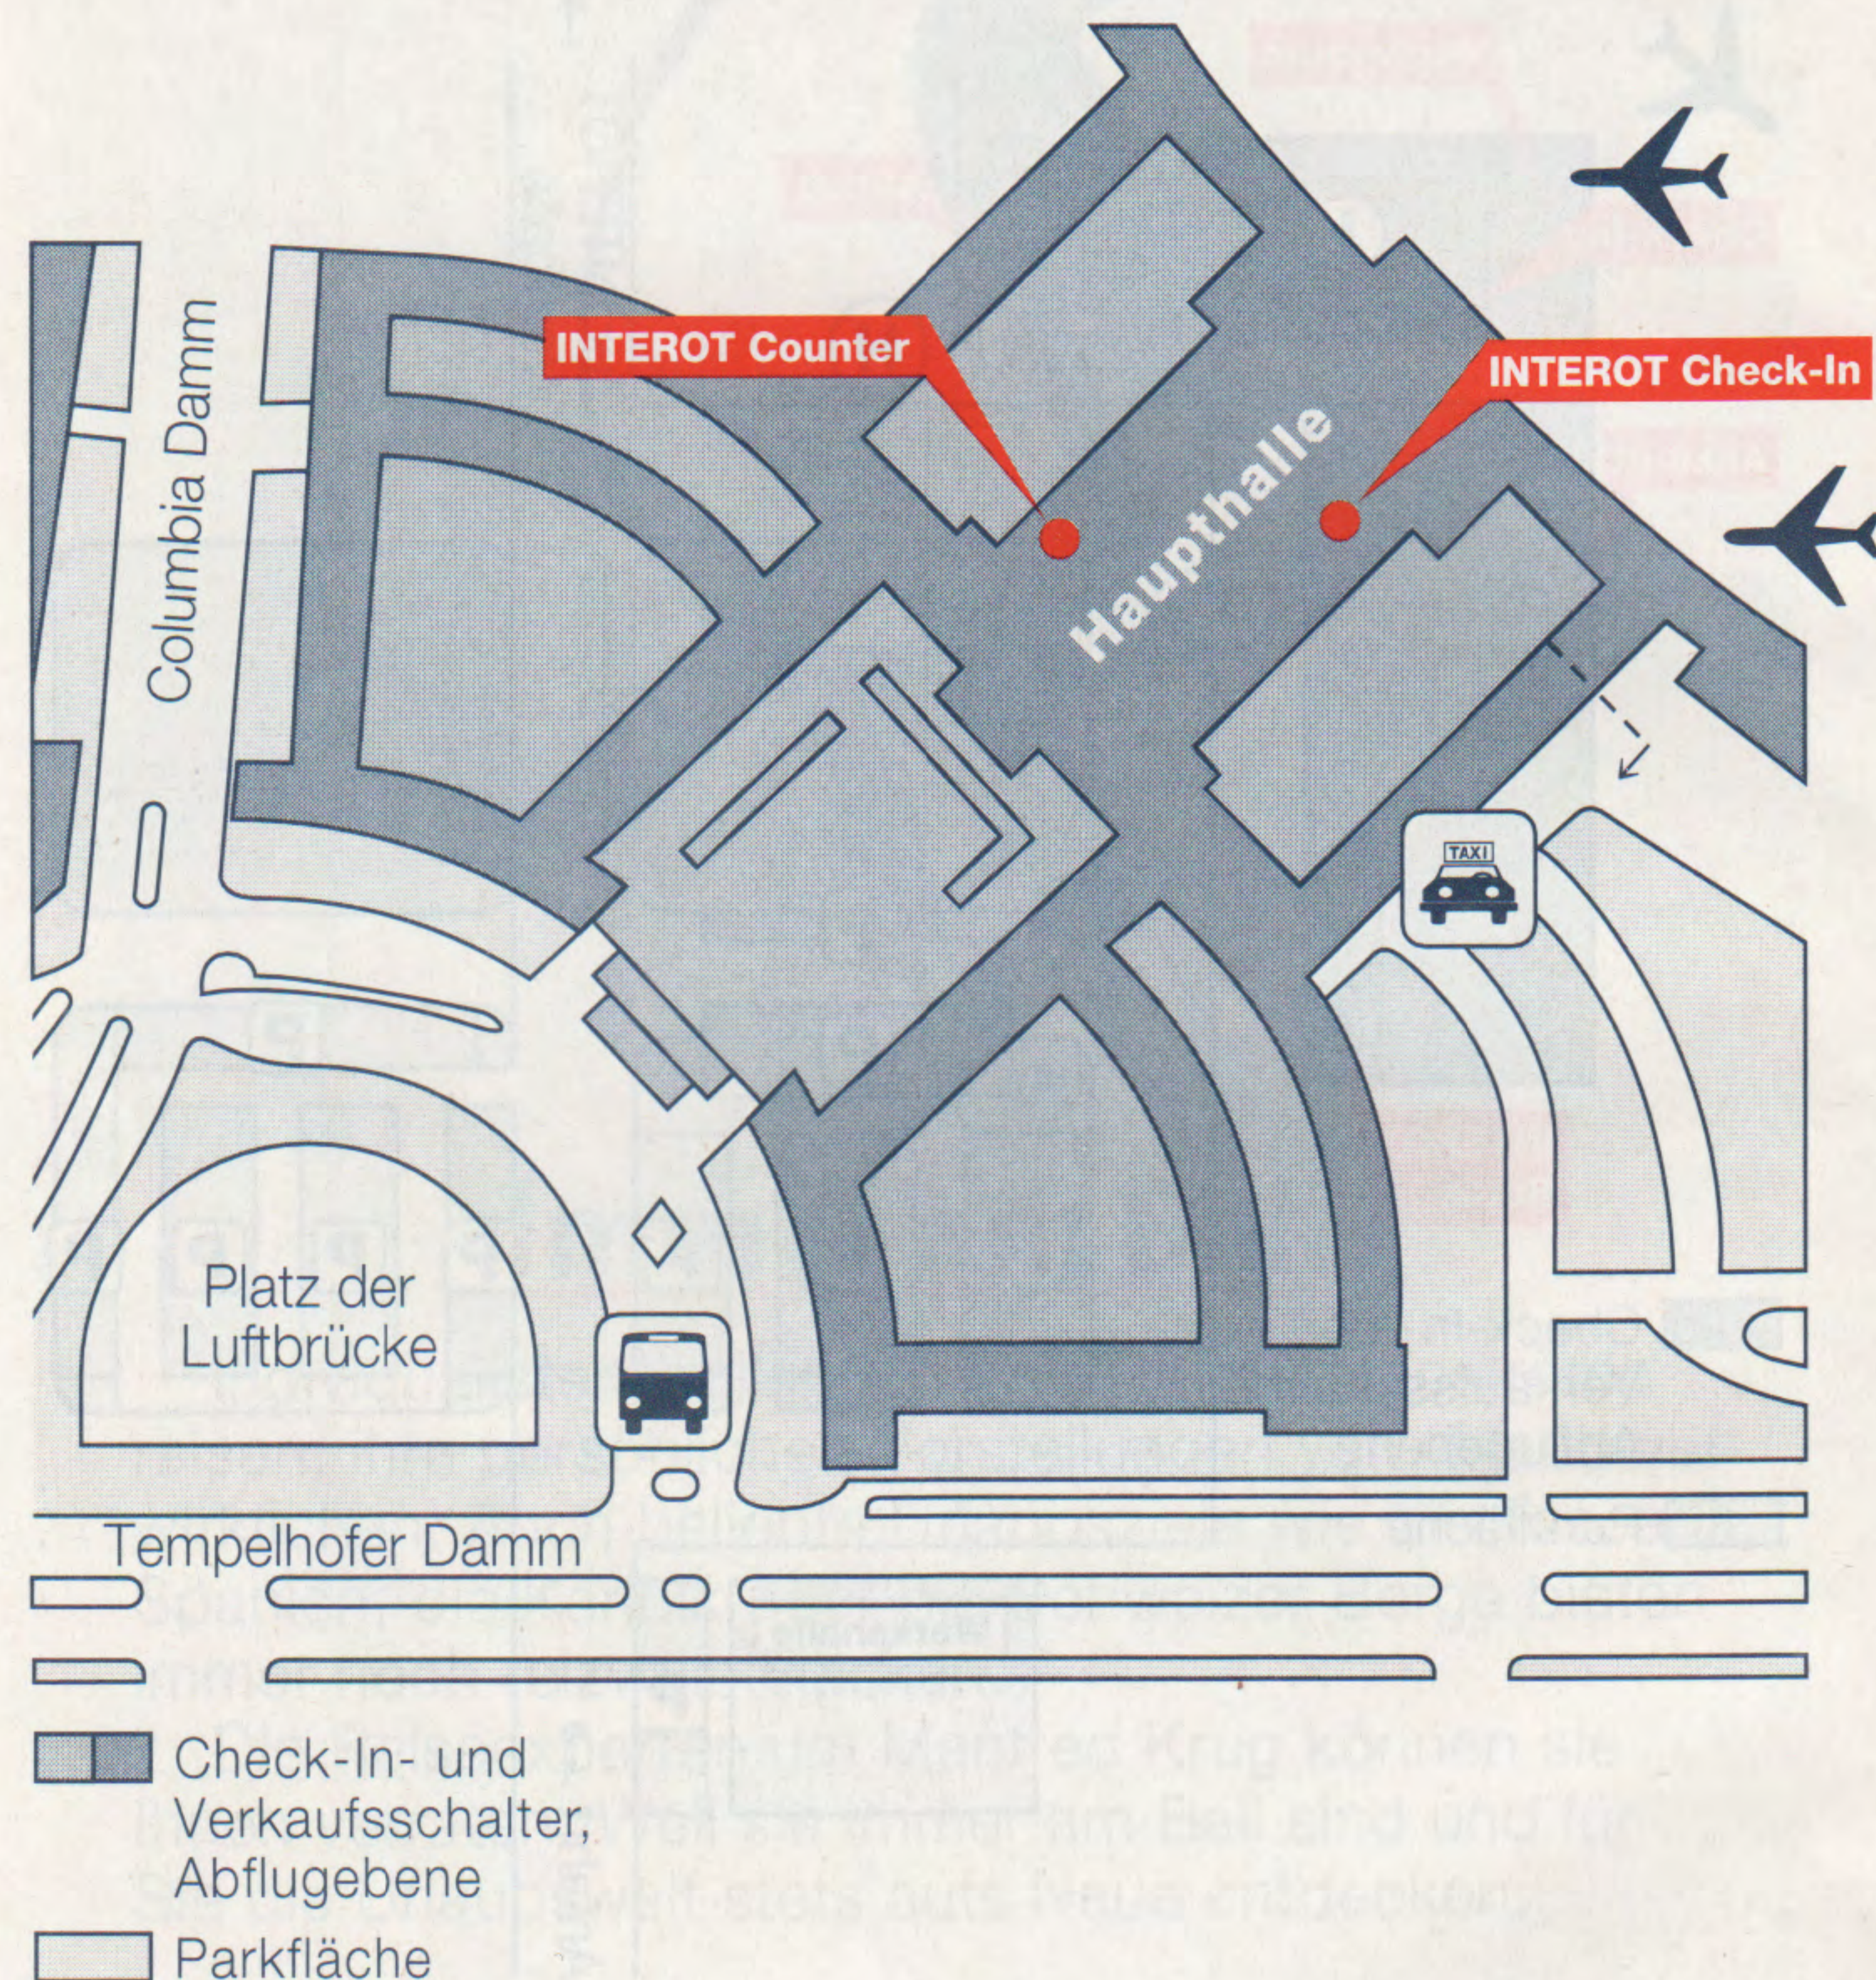

INTEROT Airways Flughafen Berlin (Tempelhof)

Verkaufsschalter:

Haupthalle
Telefon 0 30/69 51-38 47

Check-In:

Counter in der Haupthalle rechts

Verkehrsanbindungen:

Bus und U-Bahn: Linie 119 und U 6 (»Platz der Luftbrücke«)
Flughafen – Hauptbahnhof (20 Min.), alle 10 Min.

Taxi:

Flughafen – Stadtzentrum, 20 Min., 7 km
zum Flughafen Berlin/Tegel: 20 Min., 15 km
zum Flughafen Berlin/Schönefeld: 30 Min., 20 km

INTEROT Airways Flughafen Birmingham

Verkaufsschalter:

Eurohub Terminal
Telefon 00 44/121-7 67-76 40