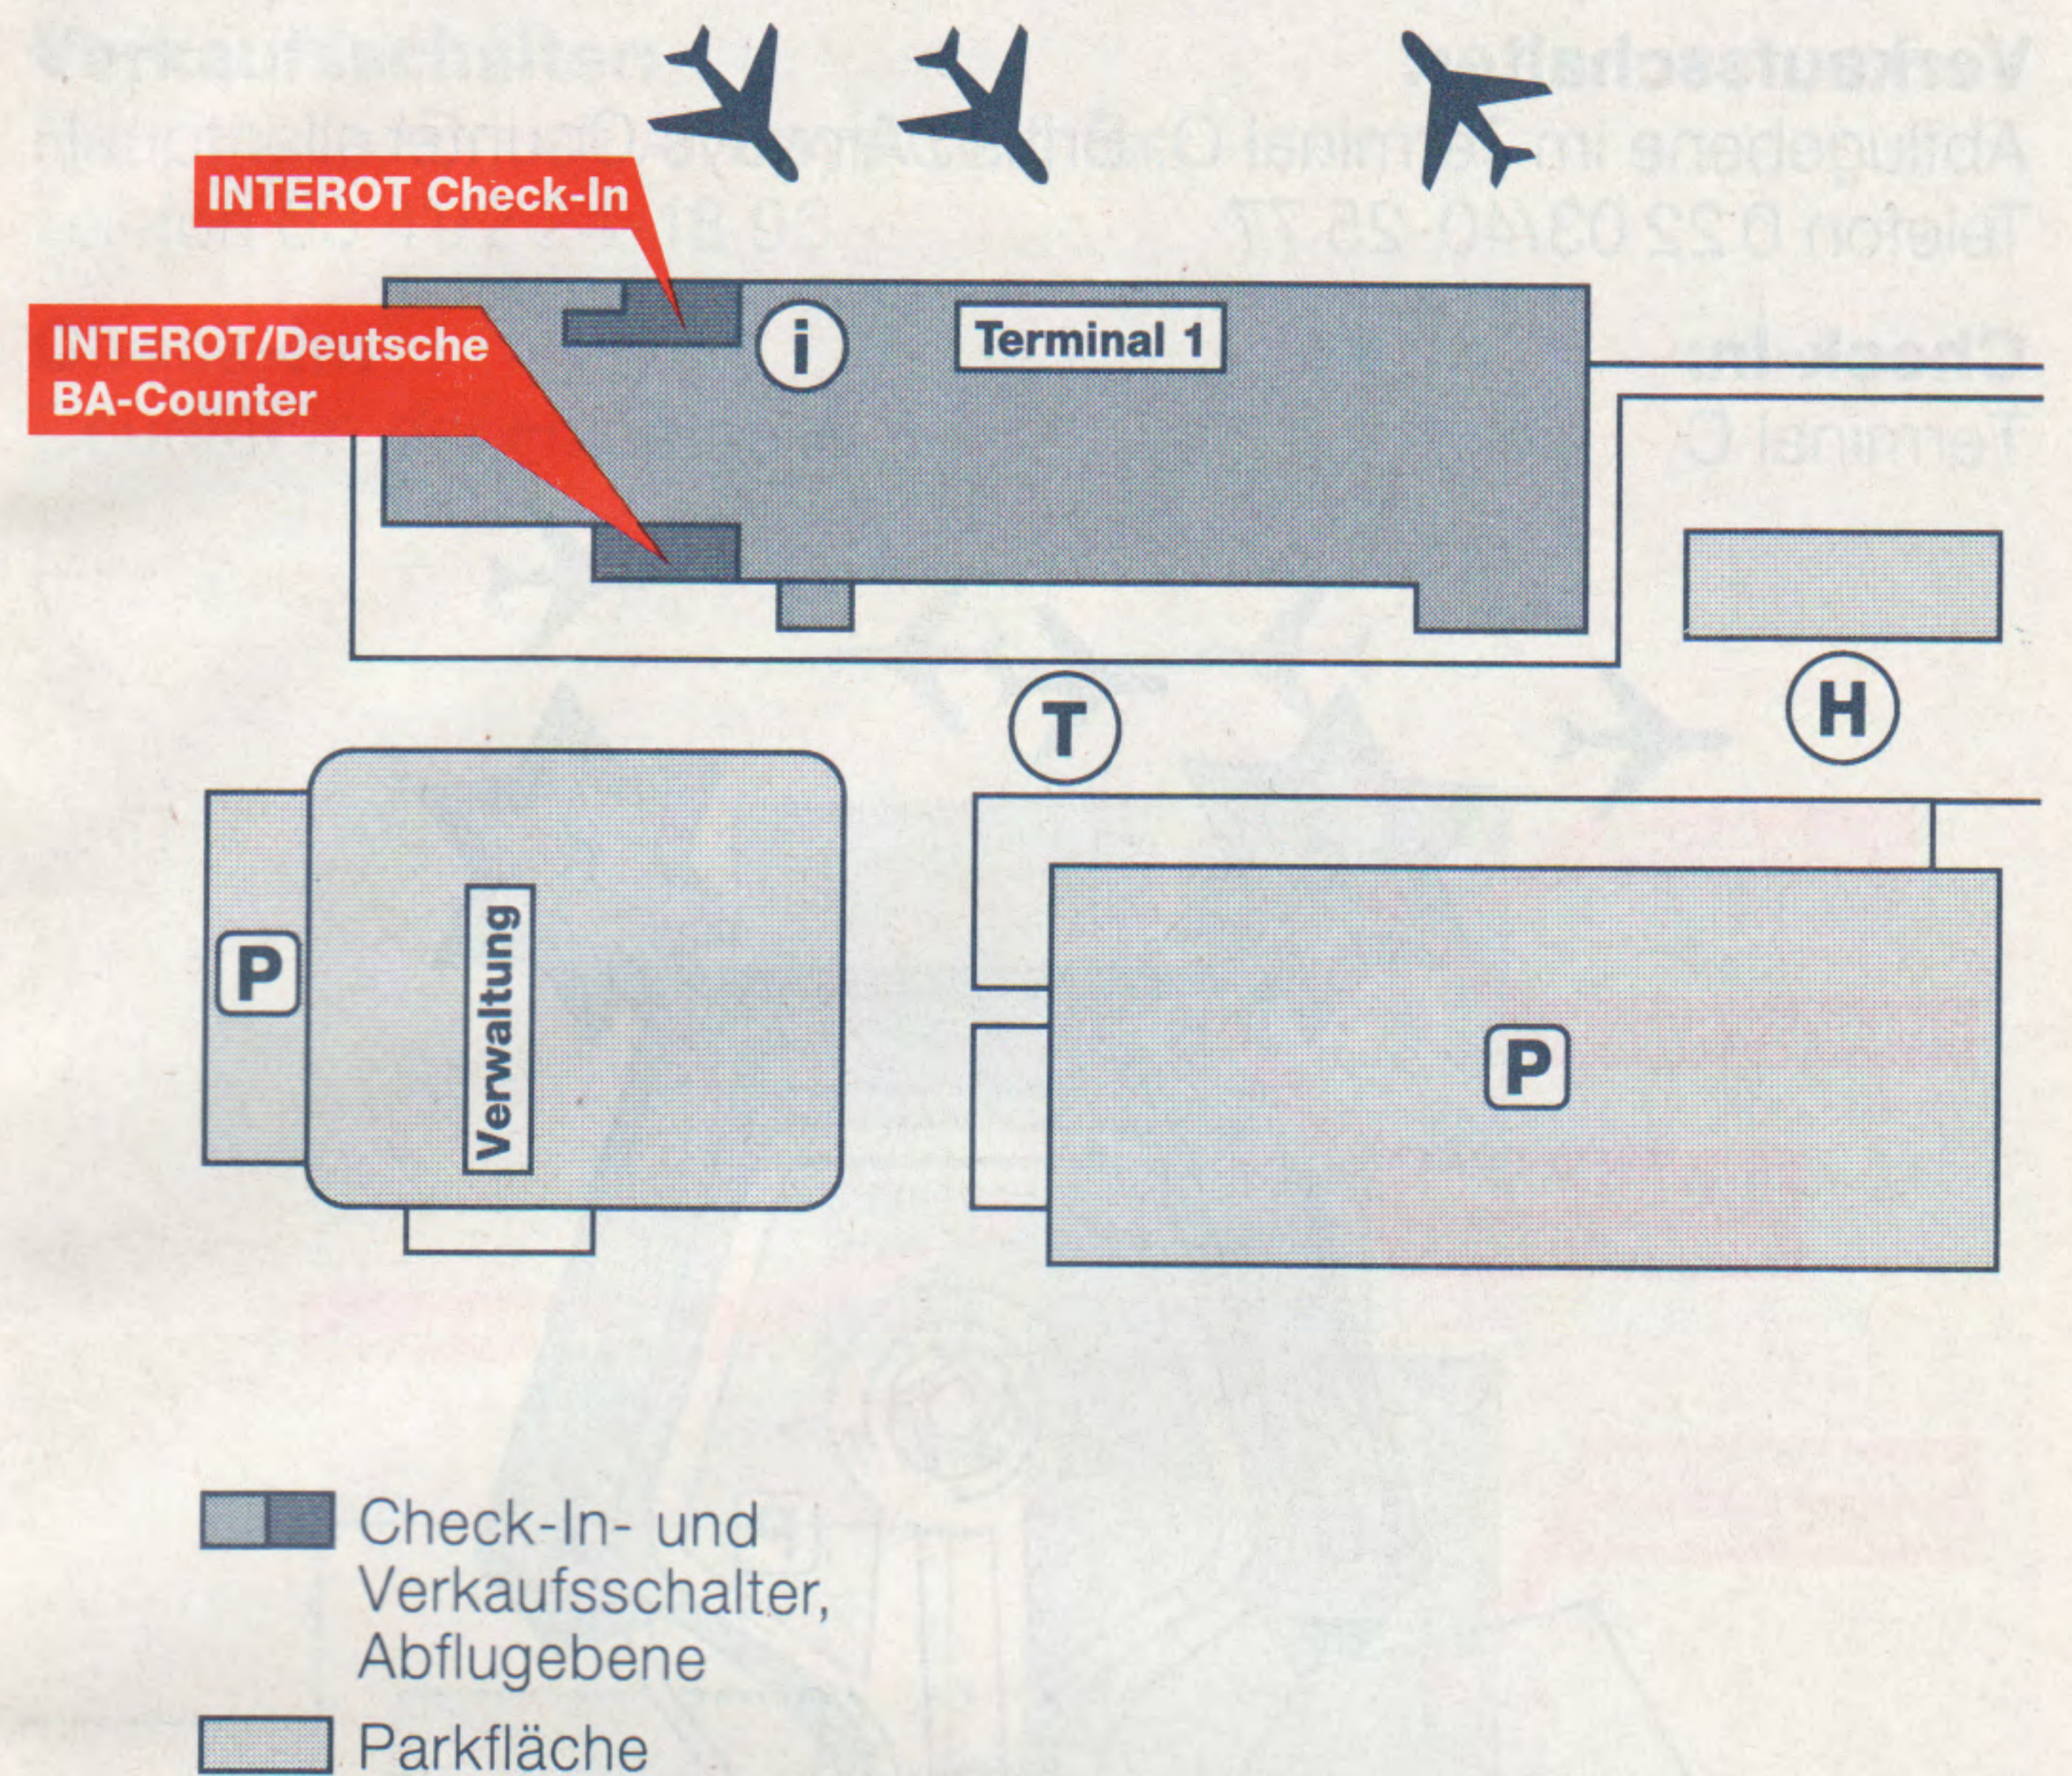

INTEROT Airways Flughafen Dresden

Verkaufsschalter:

Terminal 1, British Airways
Telefon 03 51/8 81-42 32

Check-In:

Counter im Terminal 1

Verkehrsanbindungen:

Bus:
Airport City Liner zum Hauptbahnhof (30 Min.),
alle 30 Min.

Taxi:

Flughafen – Stadtzentrum, 20 Min., 11 km

INTEROT Airways Flughafen Düsseldorf

Verkaufsschalter:

Abflugebene Terminal B
Telefon 02 11/4 21-66 87

Check-In:

Counter Nr. 128-135

Verkehrsanbindungen:

Bus: Flughafen – Hauptbahnhof
(26 Min.), alle 20 Min.

S-Bahn: S7 zum Hauptbahnhof
(12 Min.), alle 20 – 30 Min.

Taxi: Flughafen – Stadtzentrum,
15 Min., 11 km