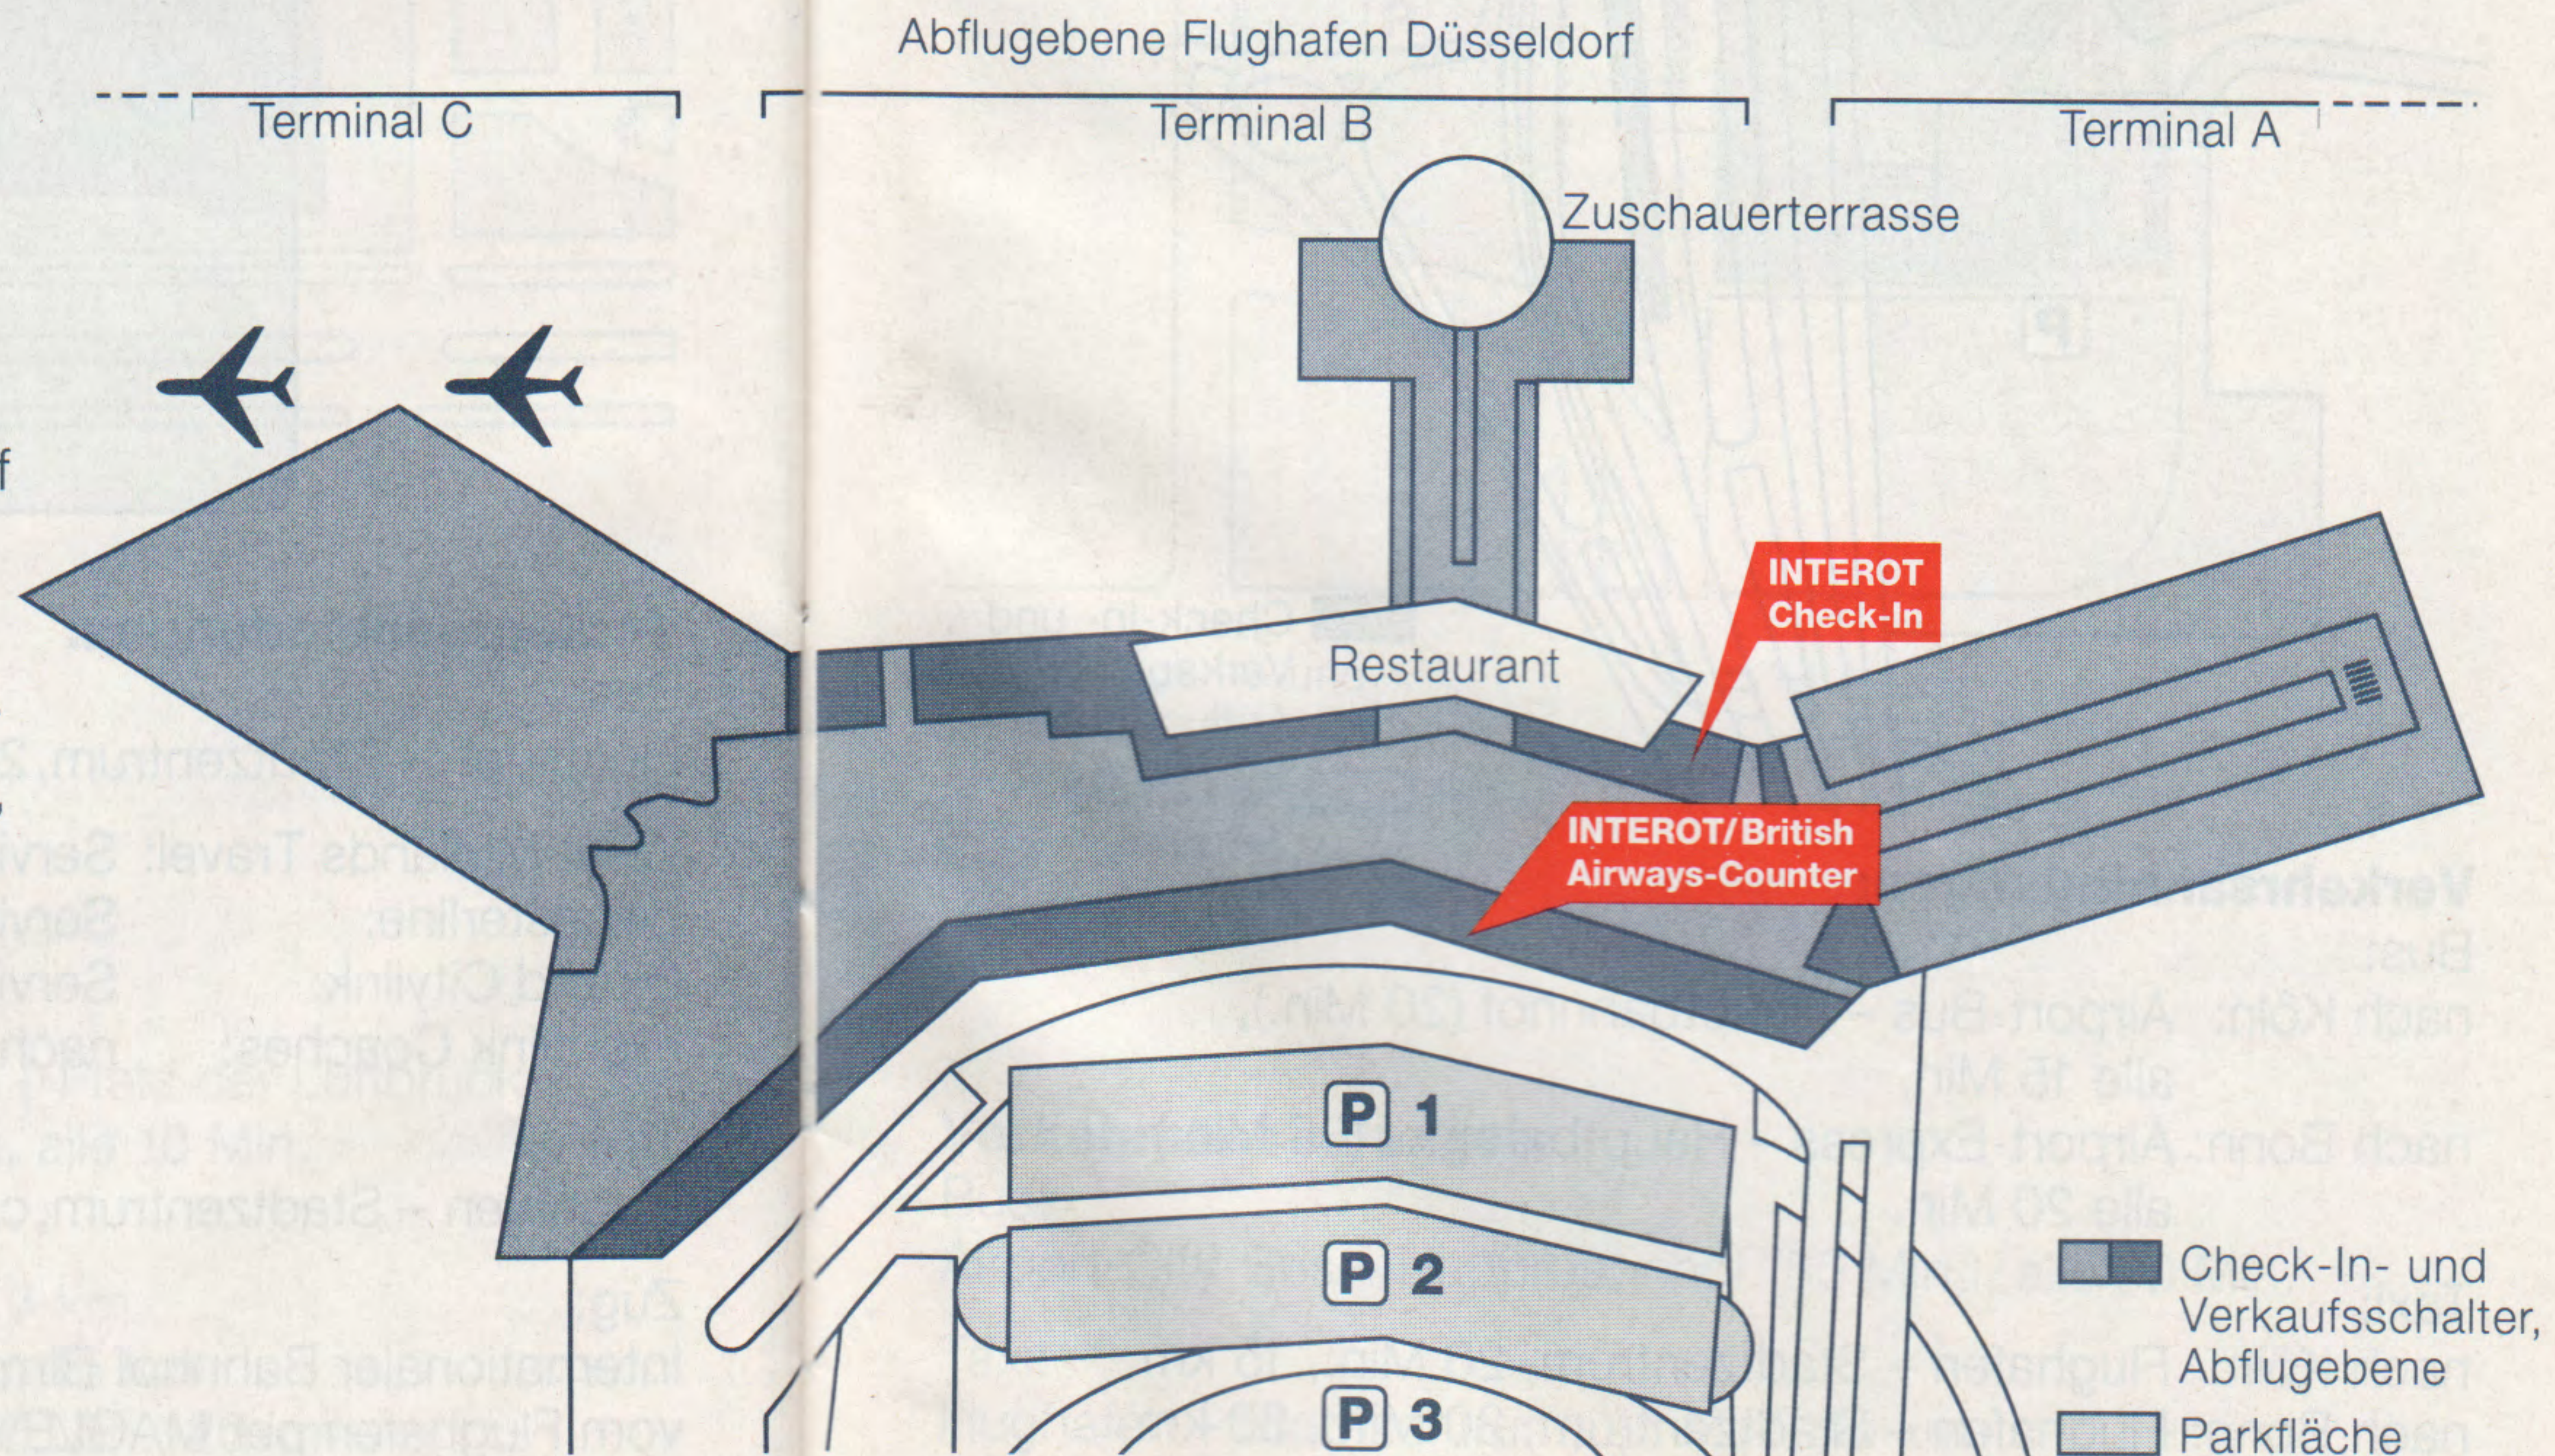

INTEROT Airways Flughafen Dresden

Verkaufsschalter:

Terminal 1, British Airways
Telefon 03 51/8 81-42 32

Check-In:

Counter im Terminal 1

Verkehrsanbindungen:

Bus:
Airport City Liner zum Hauptbahnhof (30 Min.),
alle 30 Min.

Taxi:

Flughafen – Stadtzentrum, 20 Min., 11 km

INTEROT Airways Flughafen Düsseldorf

Verkaufsschalter:

Abflugebene Terminal B
Telefon 02 11/4 21-66 87

Check-In:

Counter Nr. 128-135

Verkehrsanbindungen:

Bus: Flughafen – Hauptbahnhof
(26 Min.), alle 20 Min.

S-Bahn: S7 zum Hauptbahnhof
(12 Min.), alle 20 – 30 Min.

Taxi: Flughafen – Stadtzentrum,
15 Min., 11 km