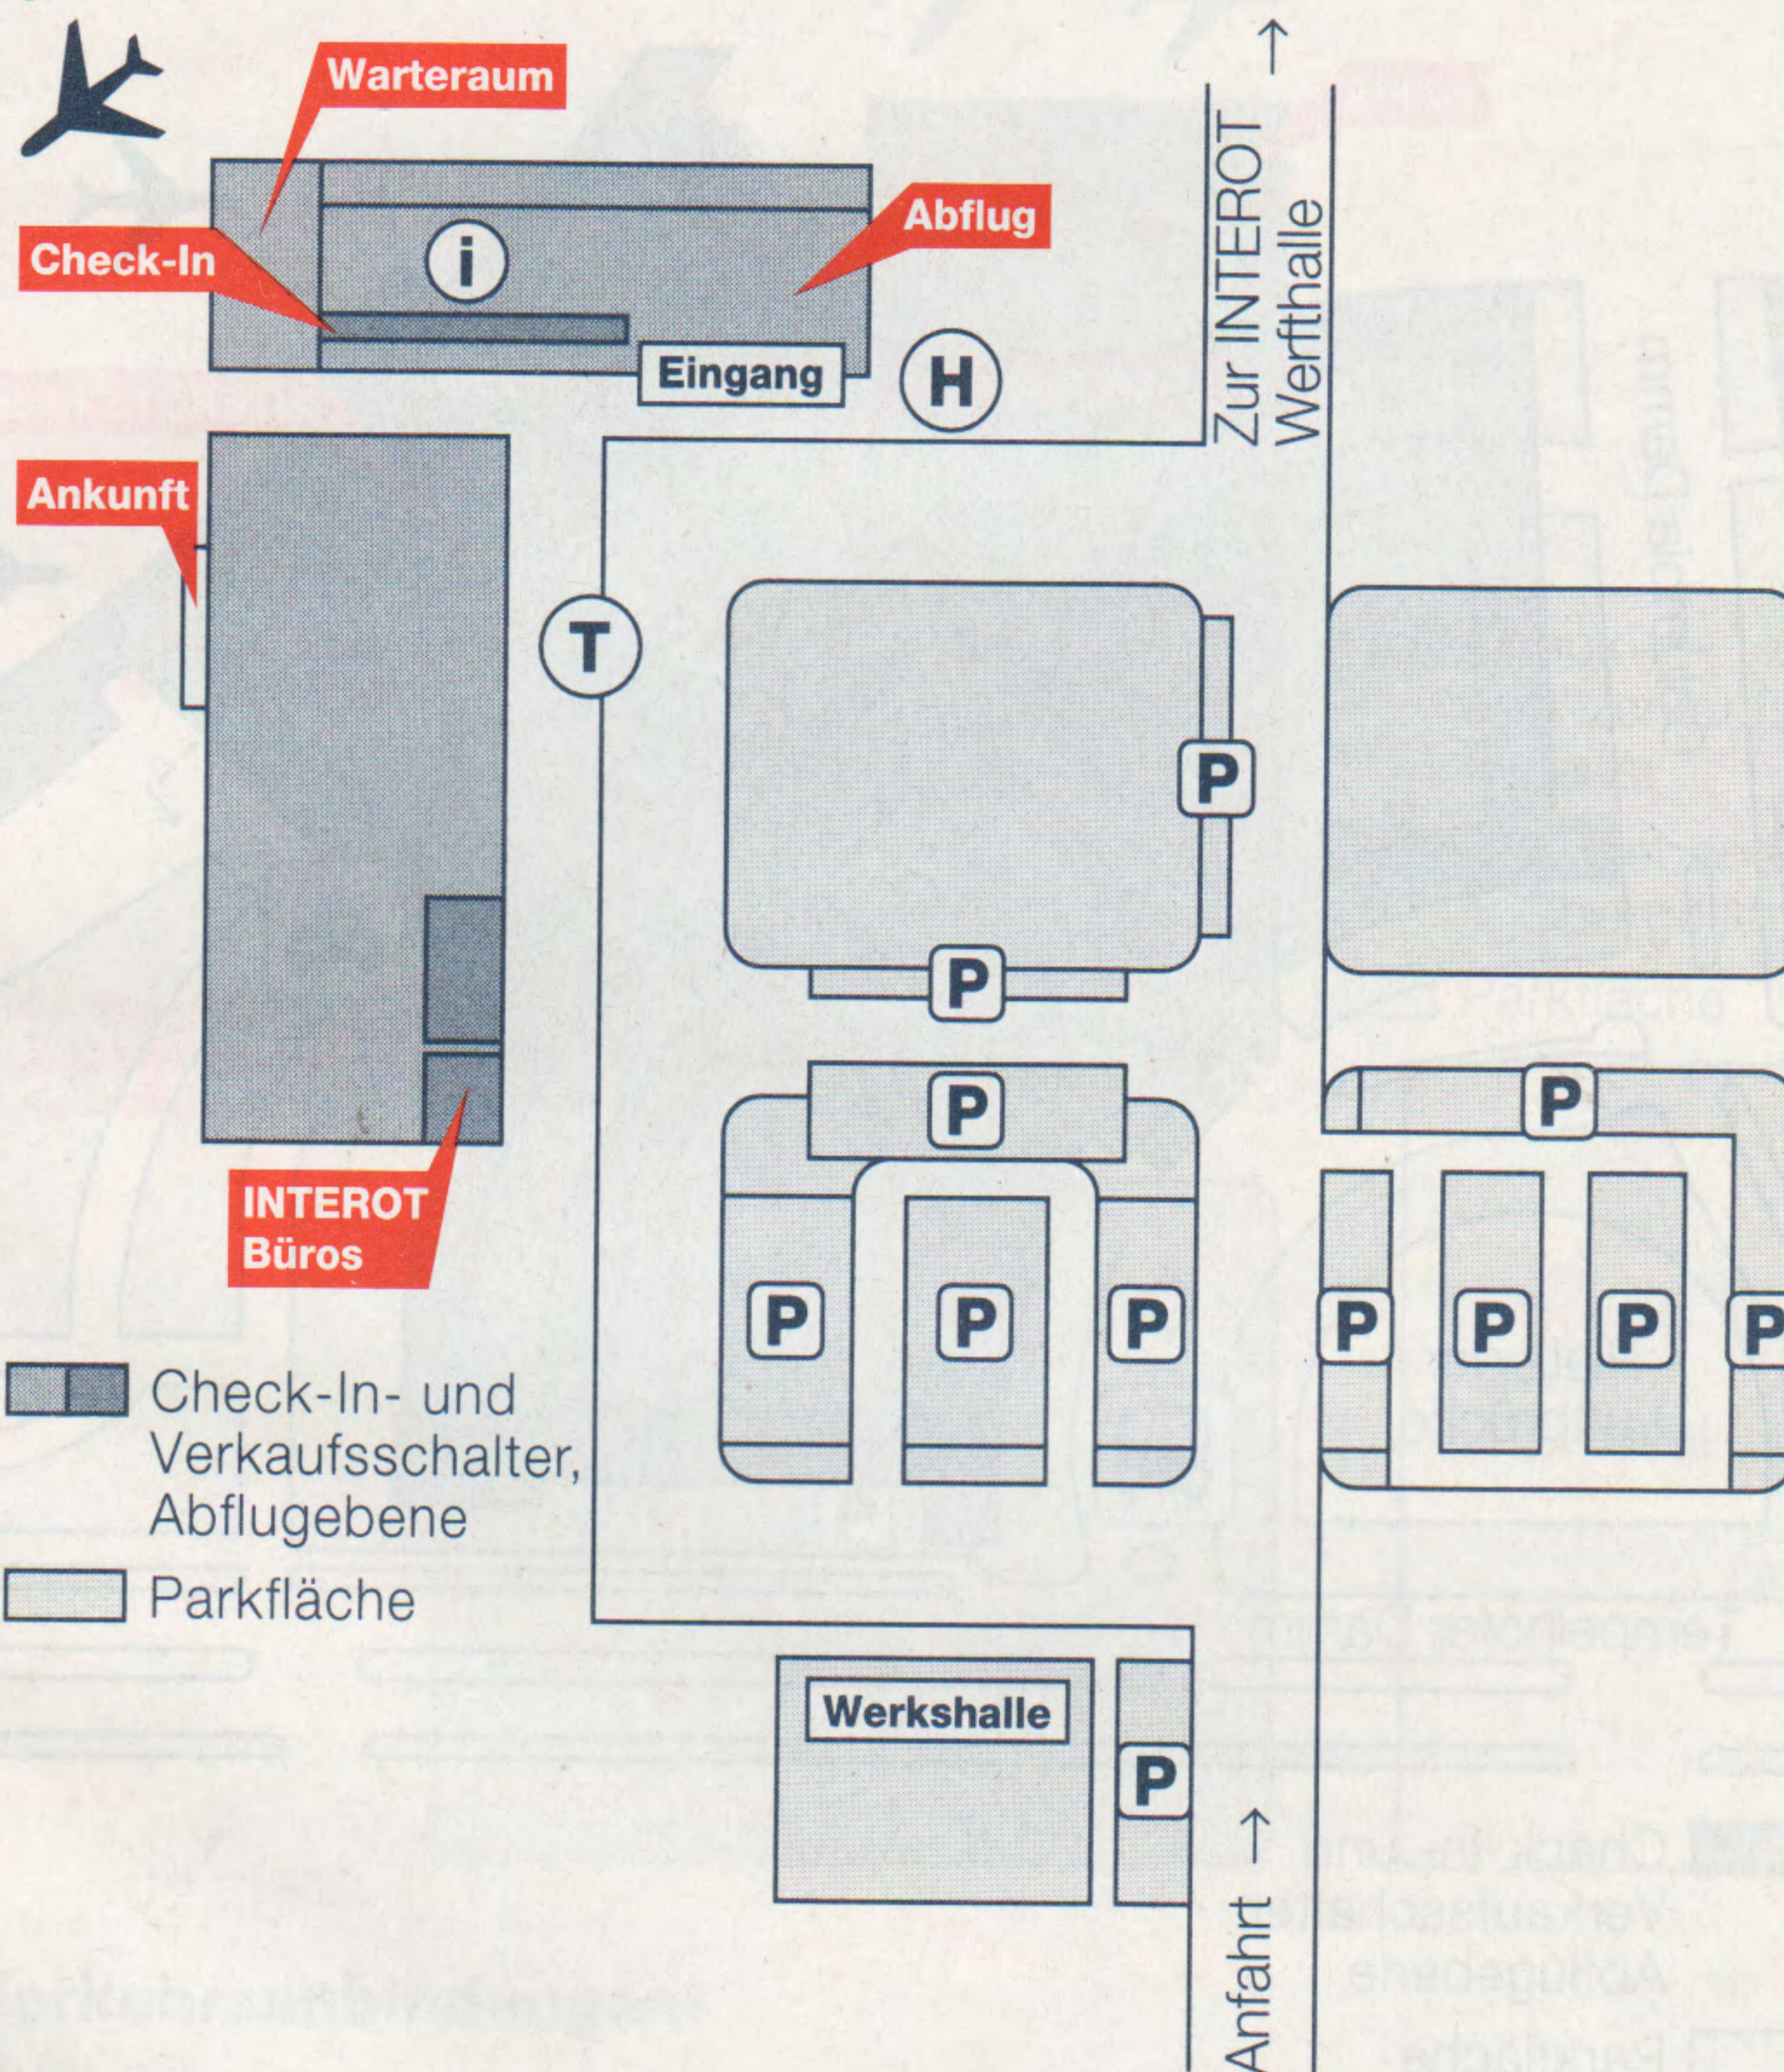

Abfluggebäude
 Telefon 08 21/2 70 97-10

Check-In:

Counter im Abfluggebäude

■ Check-In- und Verkaufsschalter, Abflugebene
 □ Parkfläche

Verkehrsanbindungen:

Bus:

Hauptbahnhof – Flughafen (22 Min.), ab 06:08 Uhr
 Flughafen – Hauptbahnhof (22 Min.), ab 10:30 Uhr