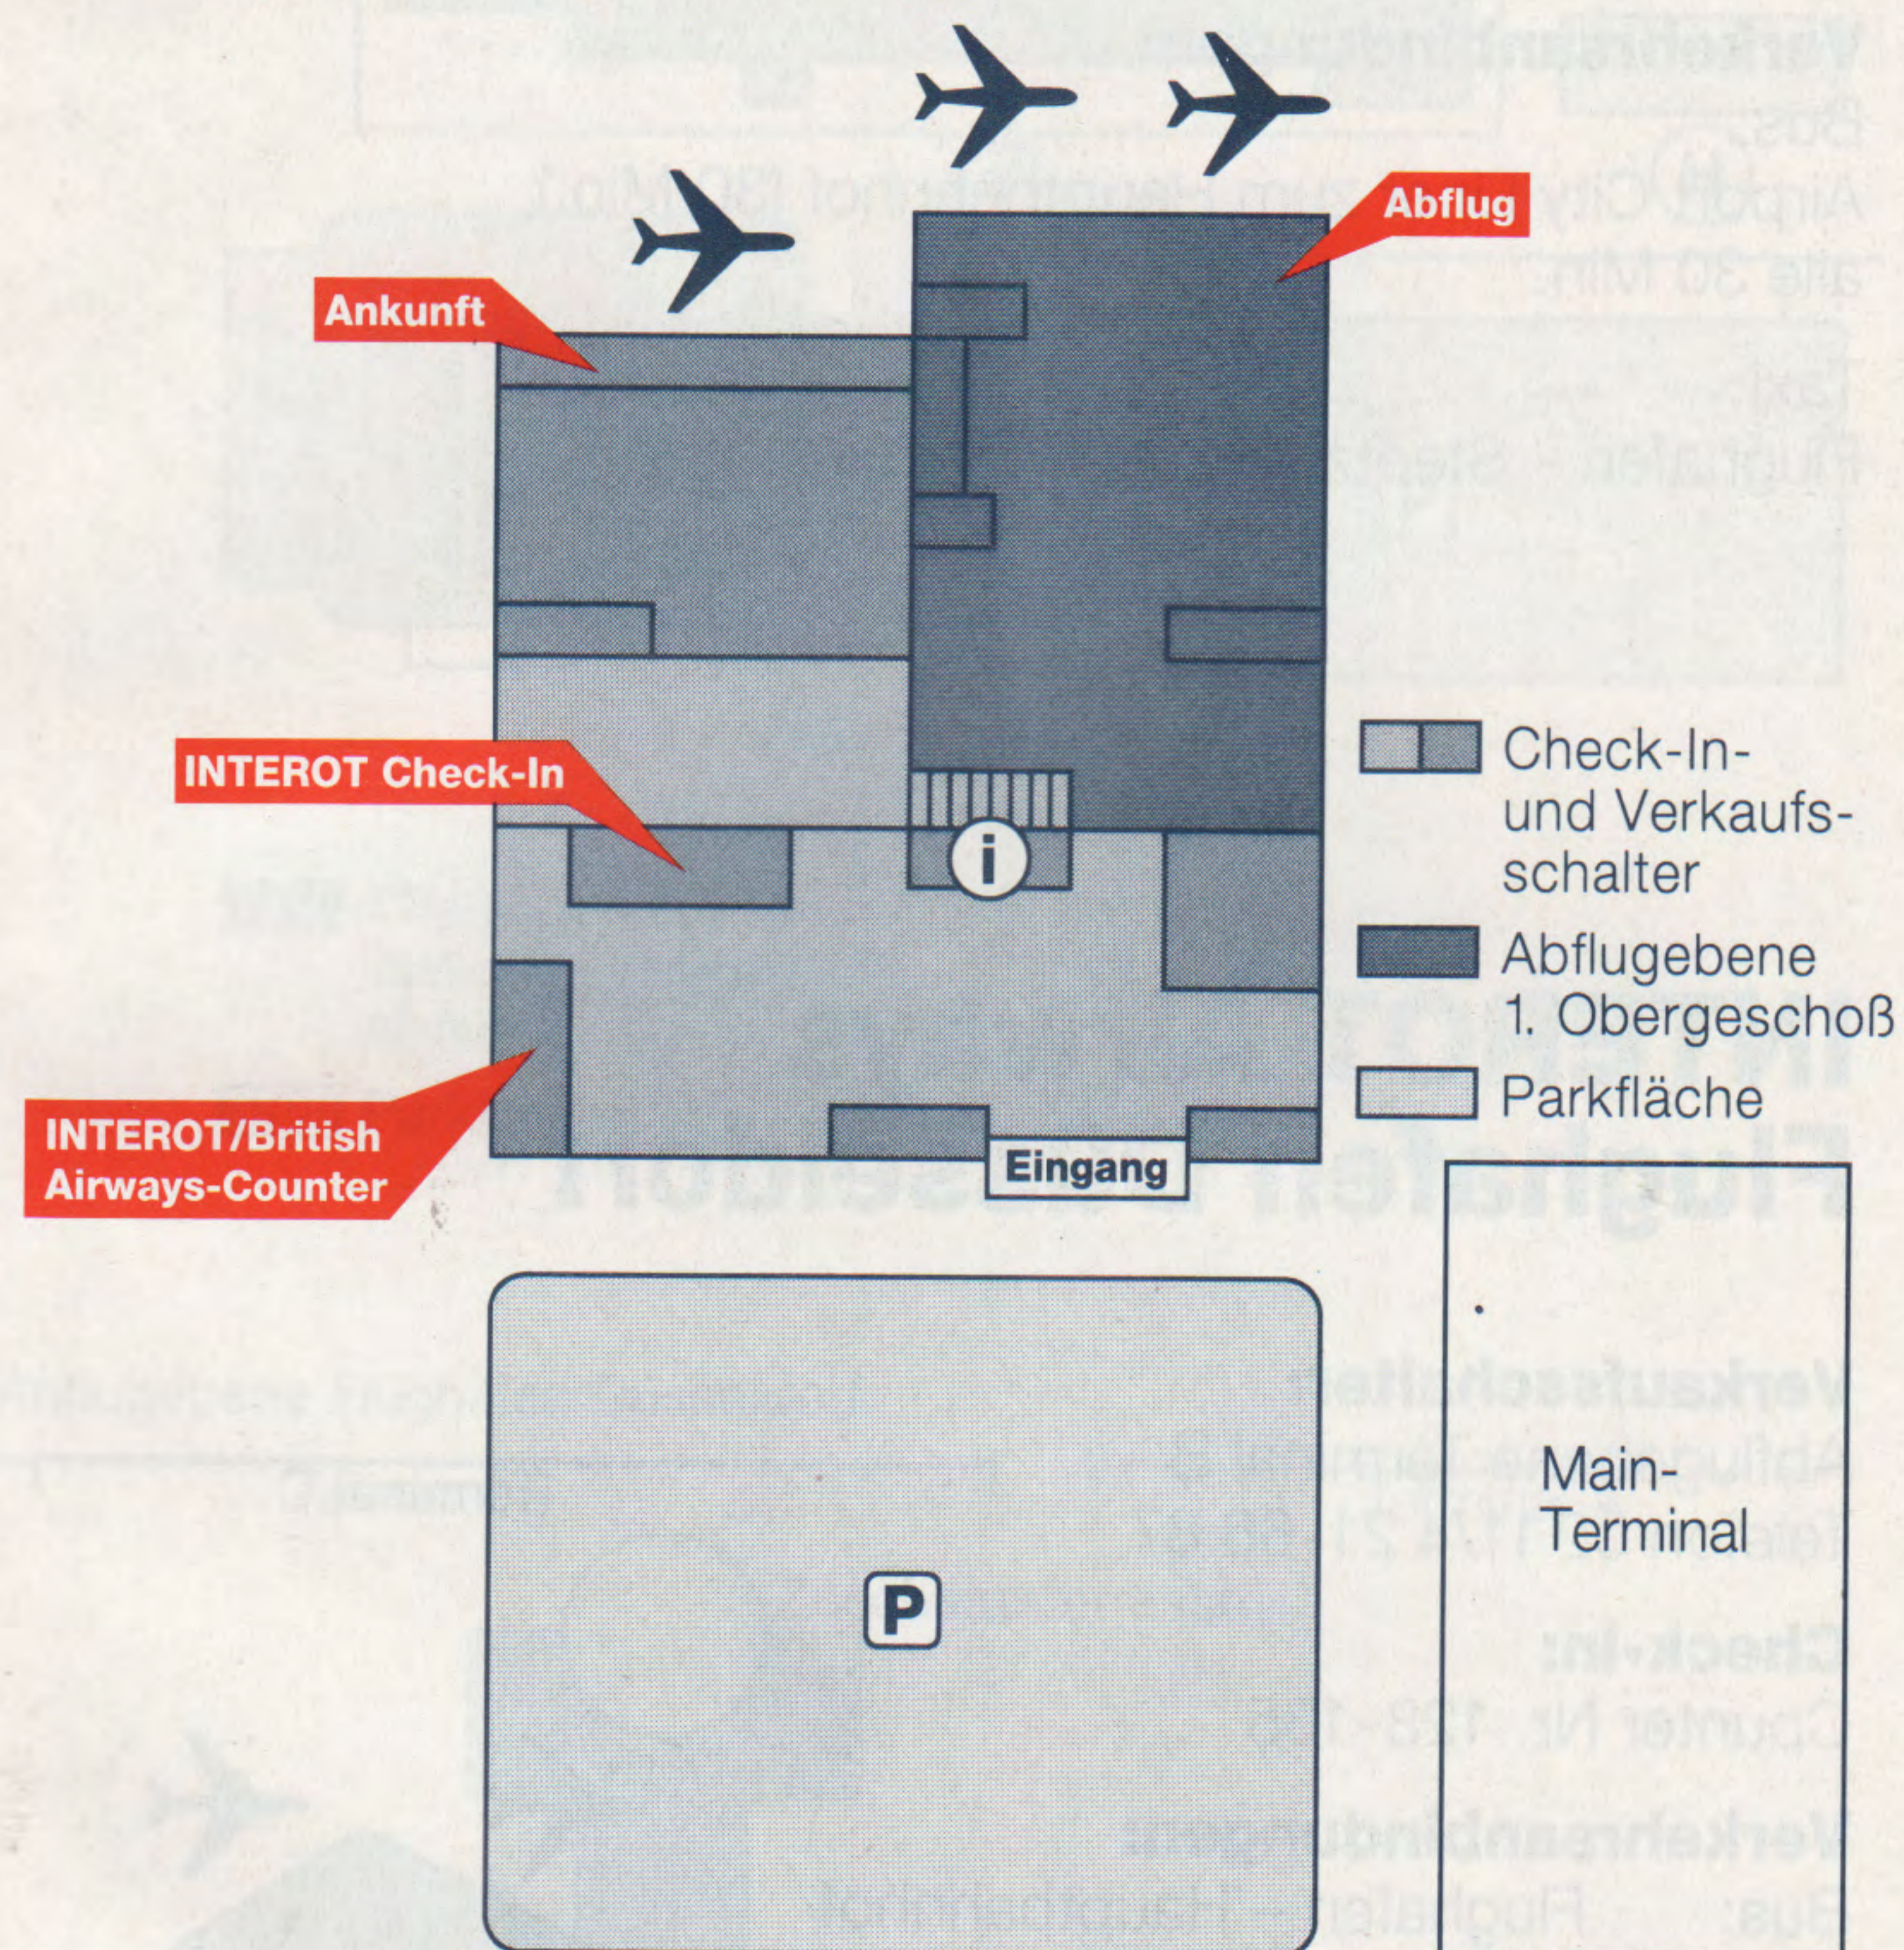

Check-In:

Counter in der Haupthalle links

Verkehrsanbindungen:

Bus:

Flughafen – Stadtzentrum, 20 Min.

West Midlands Travel: Service 900

Leicesterline: Service X66

Oxford Citylink: Service X40

Flightlink Coaches: nach London Heathrow/Gatwick

Taxi:

Flughafen – Stadtzentrum, ca. 15 Min., ca. 10 km

Zug:

Internationaler Bahnhof Birmingham:
vom Flughafen per MAGLEV-Bahn in 90 Sekunden erreichbar.