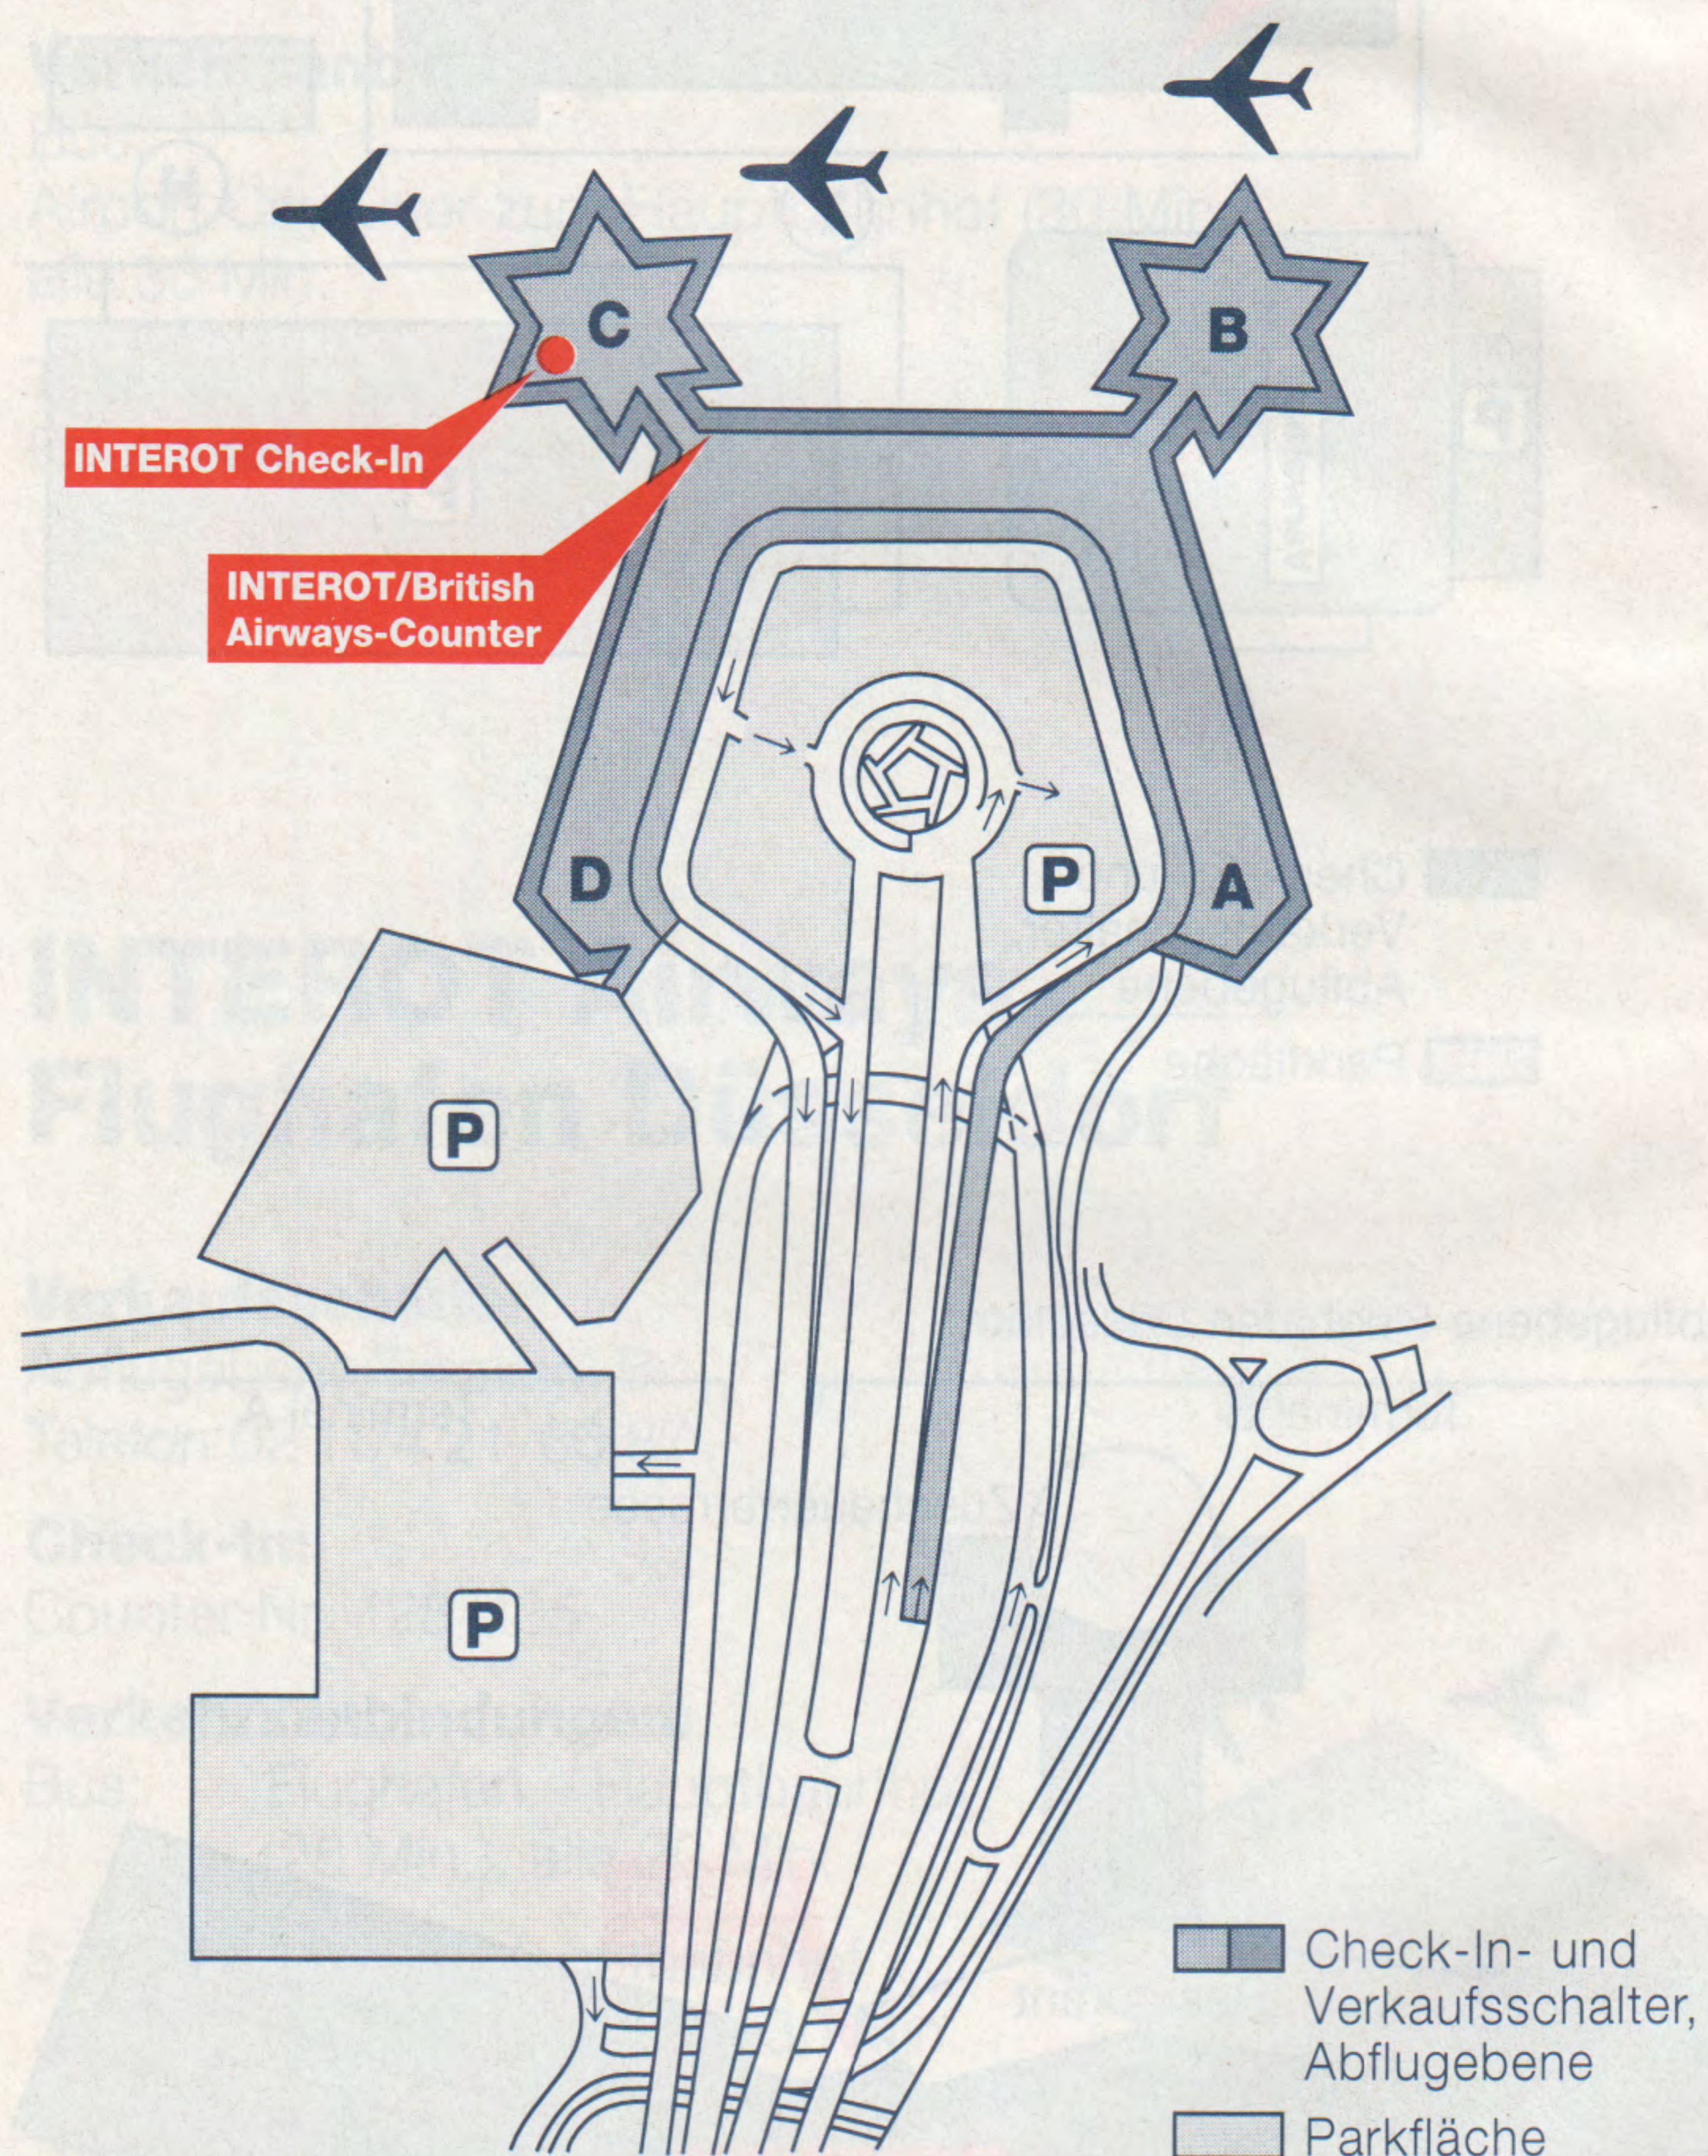

INTEROT Airways Flughafen Köln/Bonn

Verkaufsschalter:

Abflugebene im Terminal C, British Airways Counter
Telefon 0 22 03/40-25 77

Check-In:

Terminal C

Verkehrsanbindungen:

Bus:

nach Köln: Airport-Bus – Hauptbahnhof (20 Min.),
alle 15 Min.

nach Bonn: Airport-Express – Hauptbahnhof (35 Min.),
alle 20 Min.

Taxi:

nach Köln: Flughafen – Stadtzentrum, 20 Min., 15 km
nach Bonn: Flughafen – Stadtzentrum, 30 Min., 30 km

INTEROT Airways Flughafen Leipzig/Halle

Verkaufsschalter:

Haupthalle, British Airways Counter
Telefon 03 41/2 24-18 96