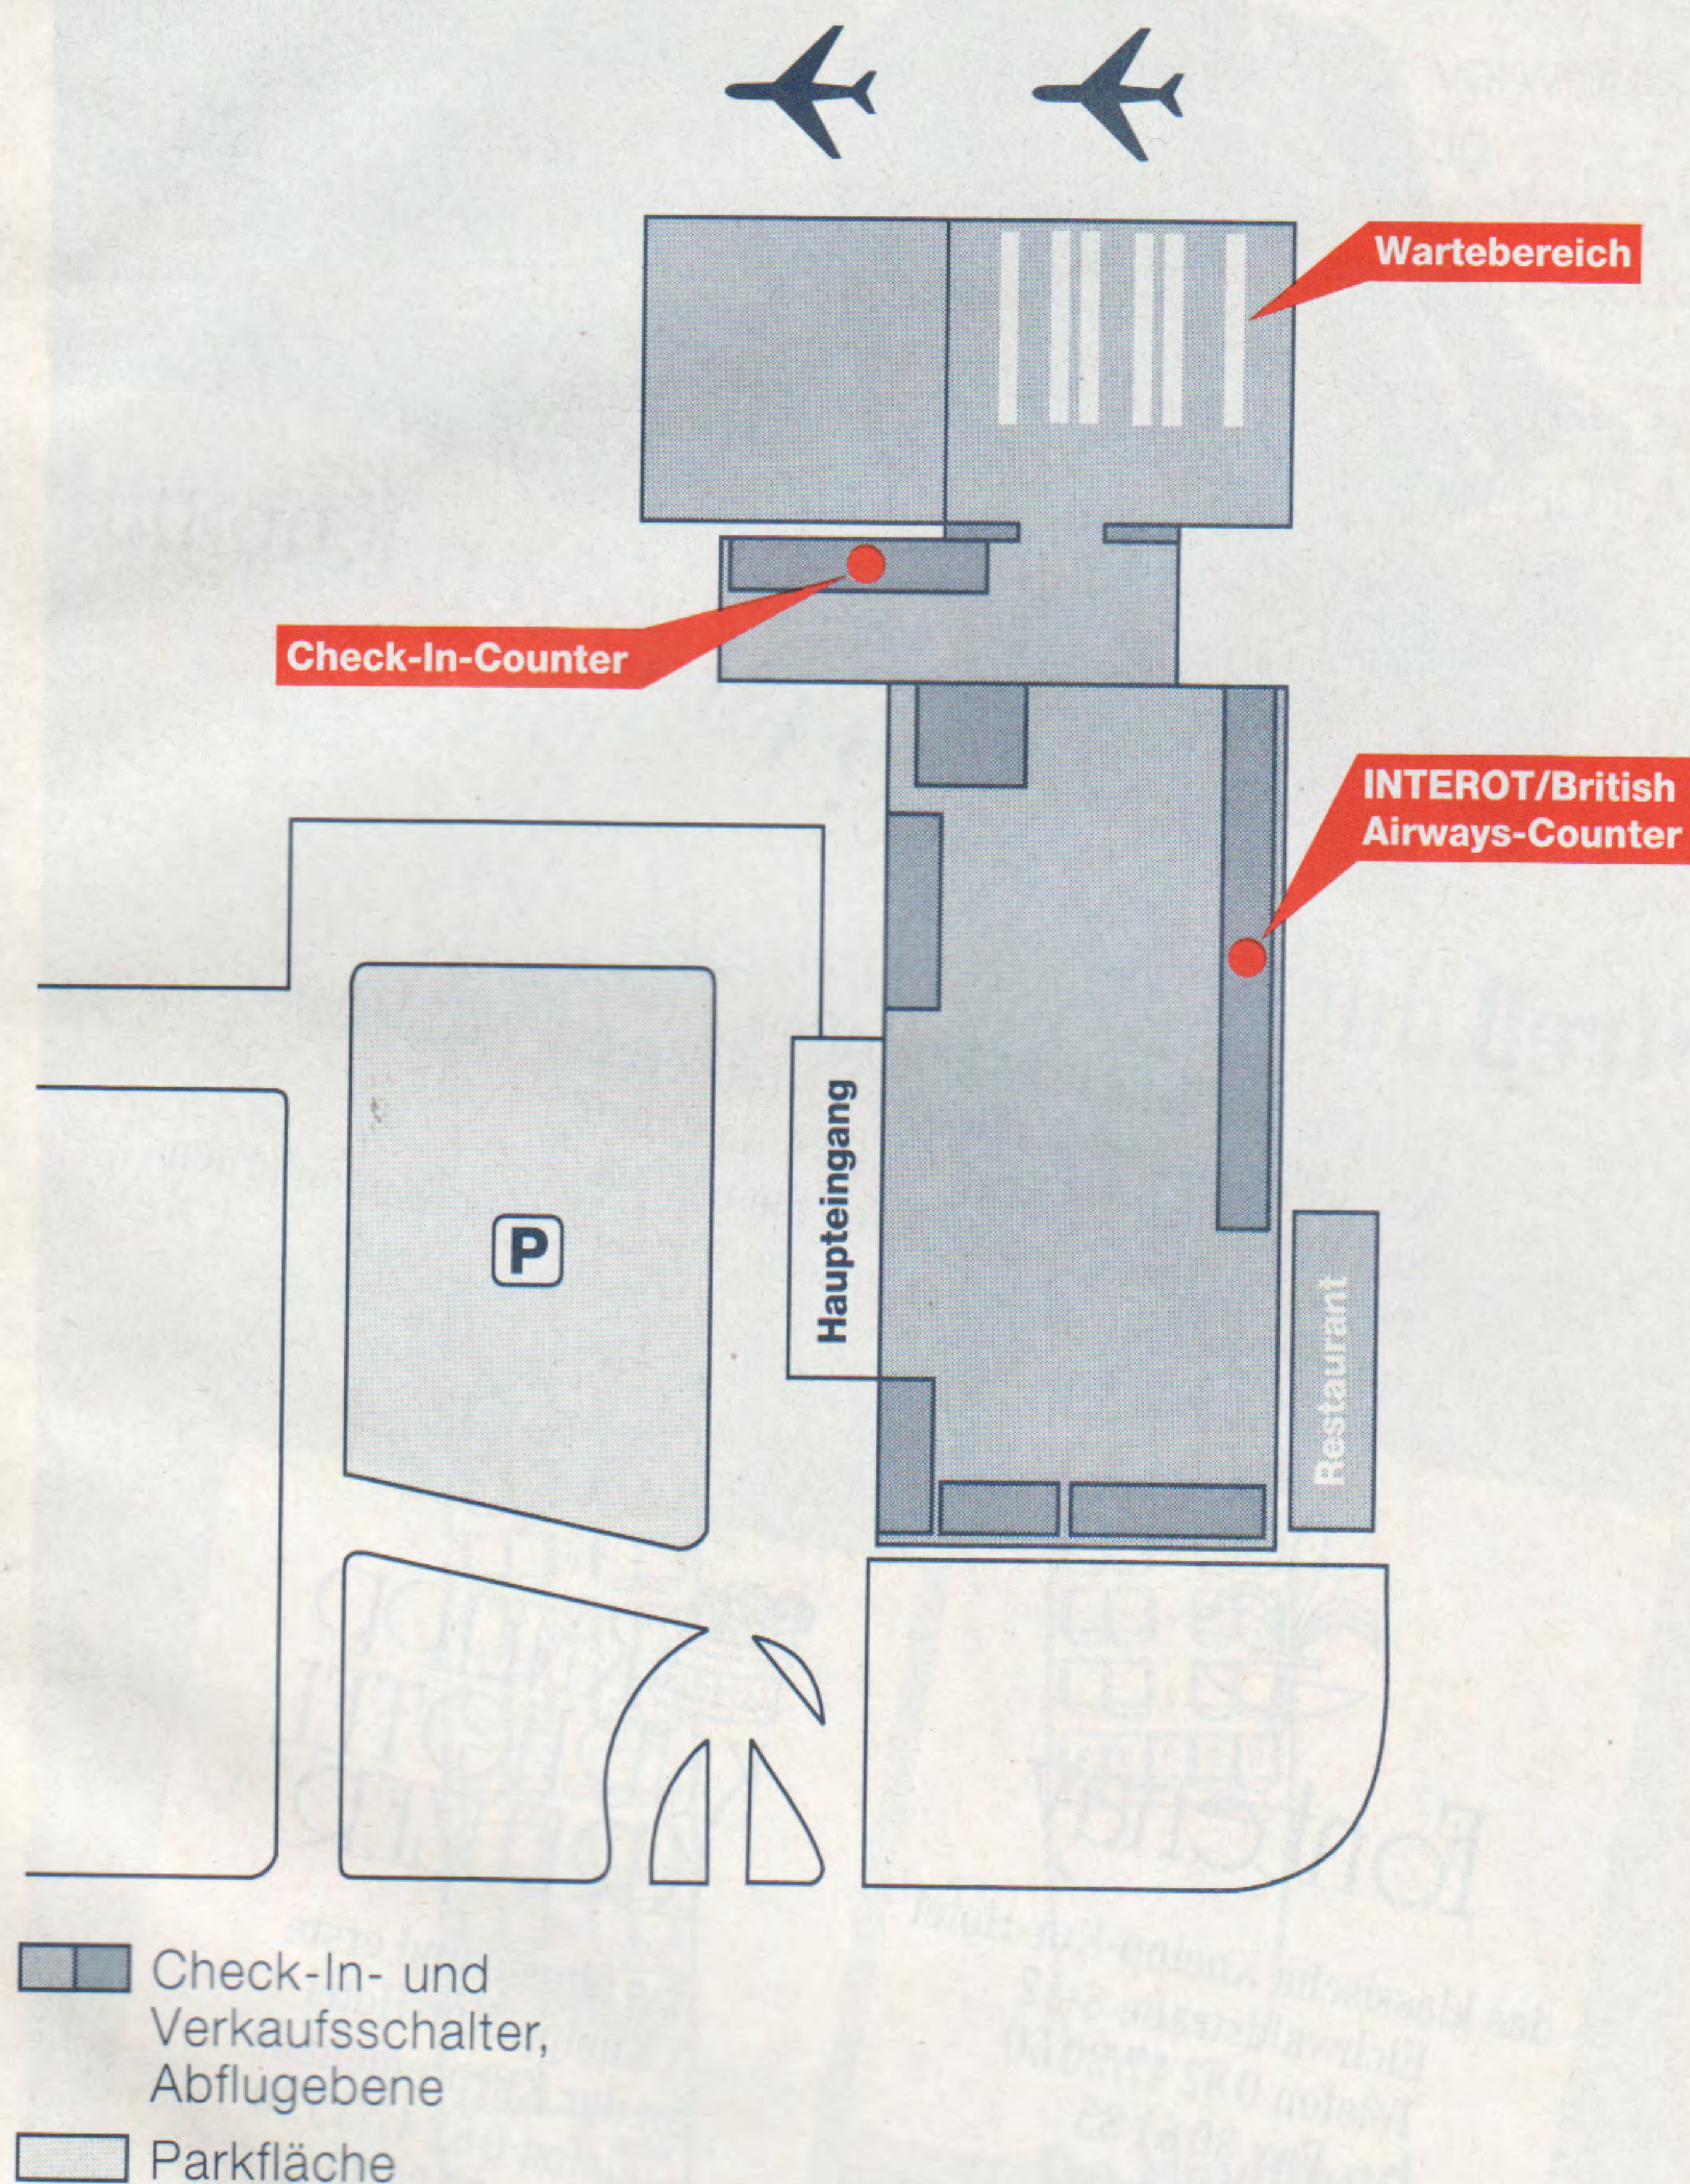

Check-In:

Counter in der Haupthalle

Verkehrsanbindungen:

Bus:

Airport-City-Bus – Hauptbahnhof (35 Min.), alle 30 Min.

Taxi:

Flughafen – Stadtzentrum, 25 Min., 15 km