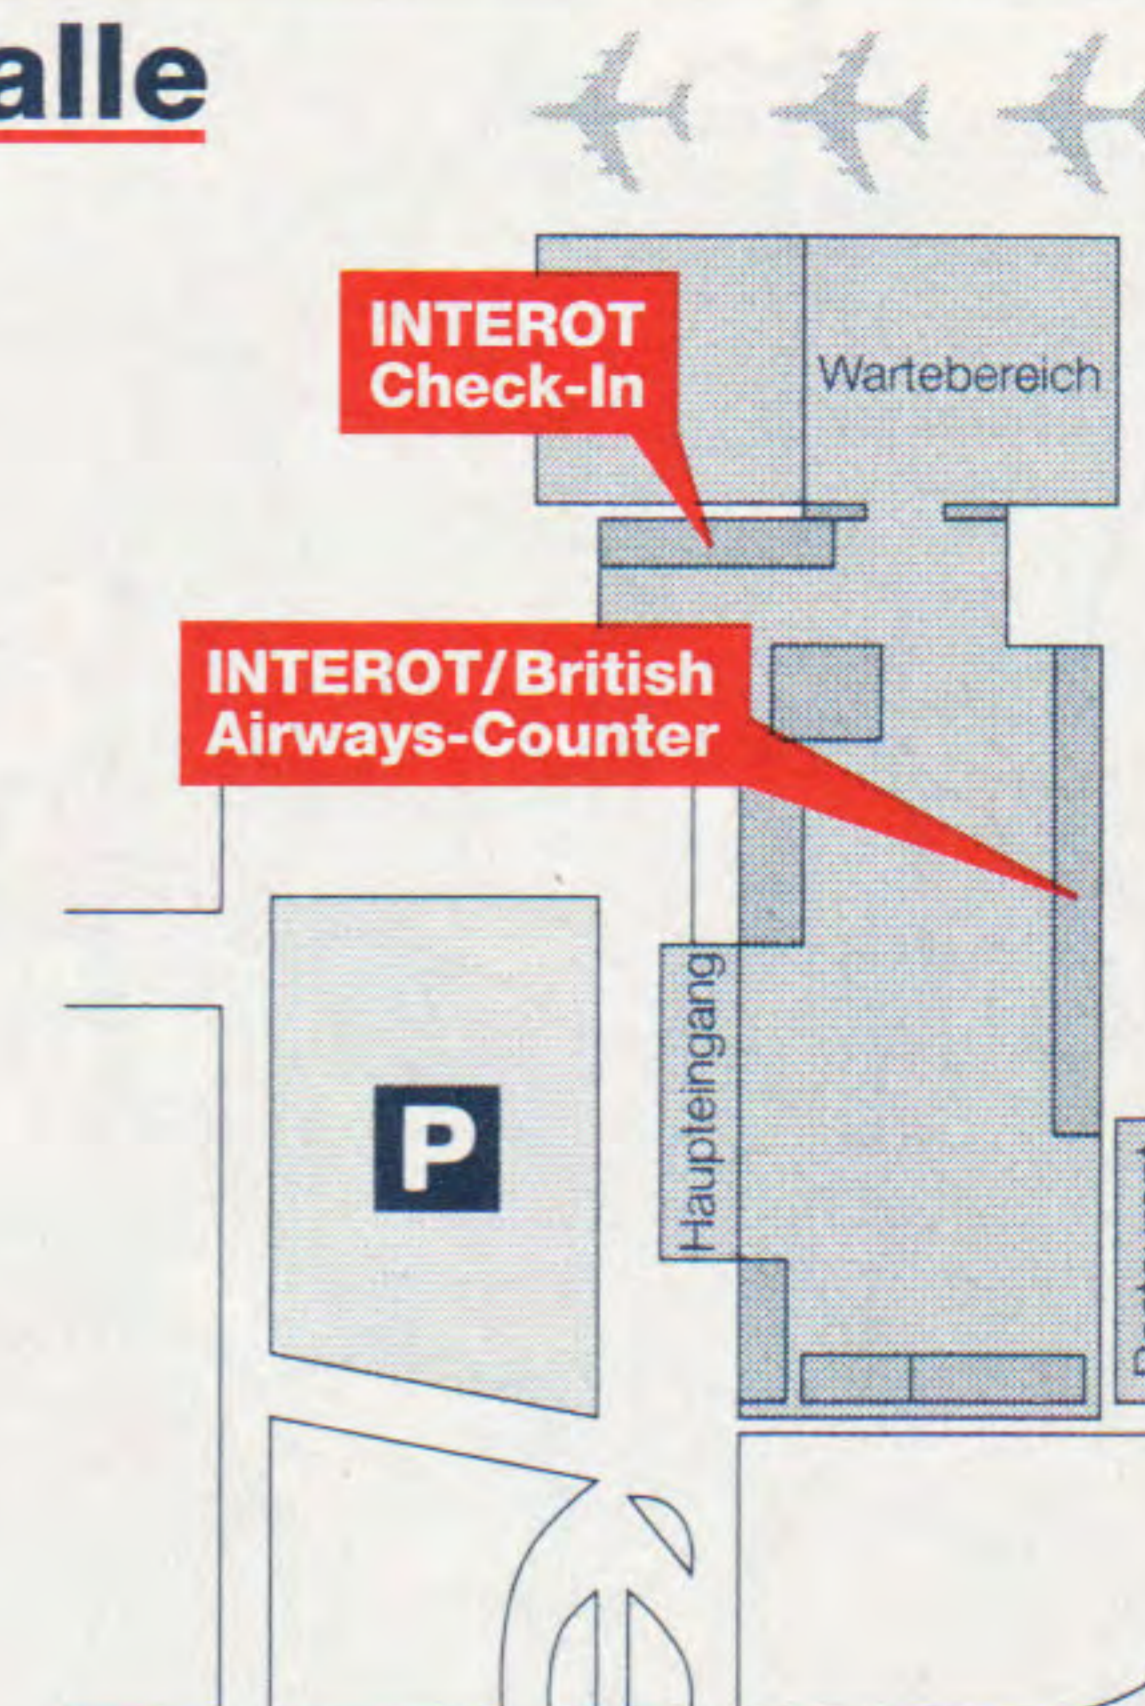

Verkehrsanbindung:

Bus: Airport City Bus
– Hauptbahnhof
(35 Min.), alle 30 Min.

Taxi: Flughafen – Stadtzentrum
(25 Min.), 15 km

Flughafen London-City

Verkaufsschalter:

Haupthalle
Business Air Counter
Telefon 0044/171/476-30 65

Check-In:

Counter in der Haupthalle

Verkehrsanbindung:

Bus: Shuttle-Bus

Airport – Liverpool Street

(15 Min.) alle 20 Min.

direkte Verbindung →

U-Bahn, British Rail

Shuttle-Bus

Airport – Canary Wharf

(8 Min.) alle 10 Min.

direkte Verbindung →

Docklands Light Railway, U-Bahn