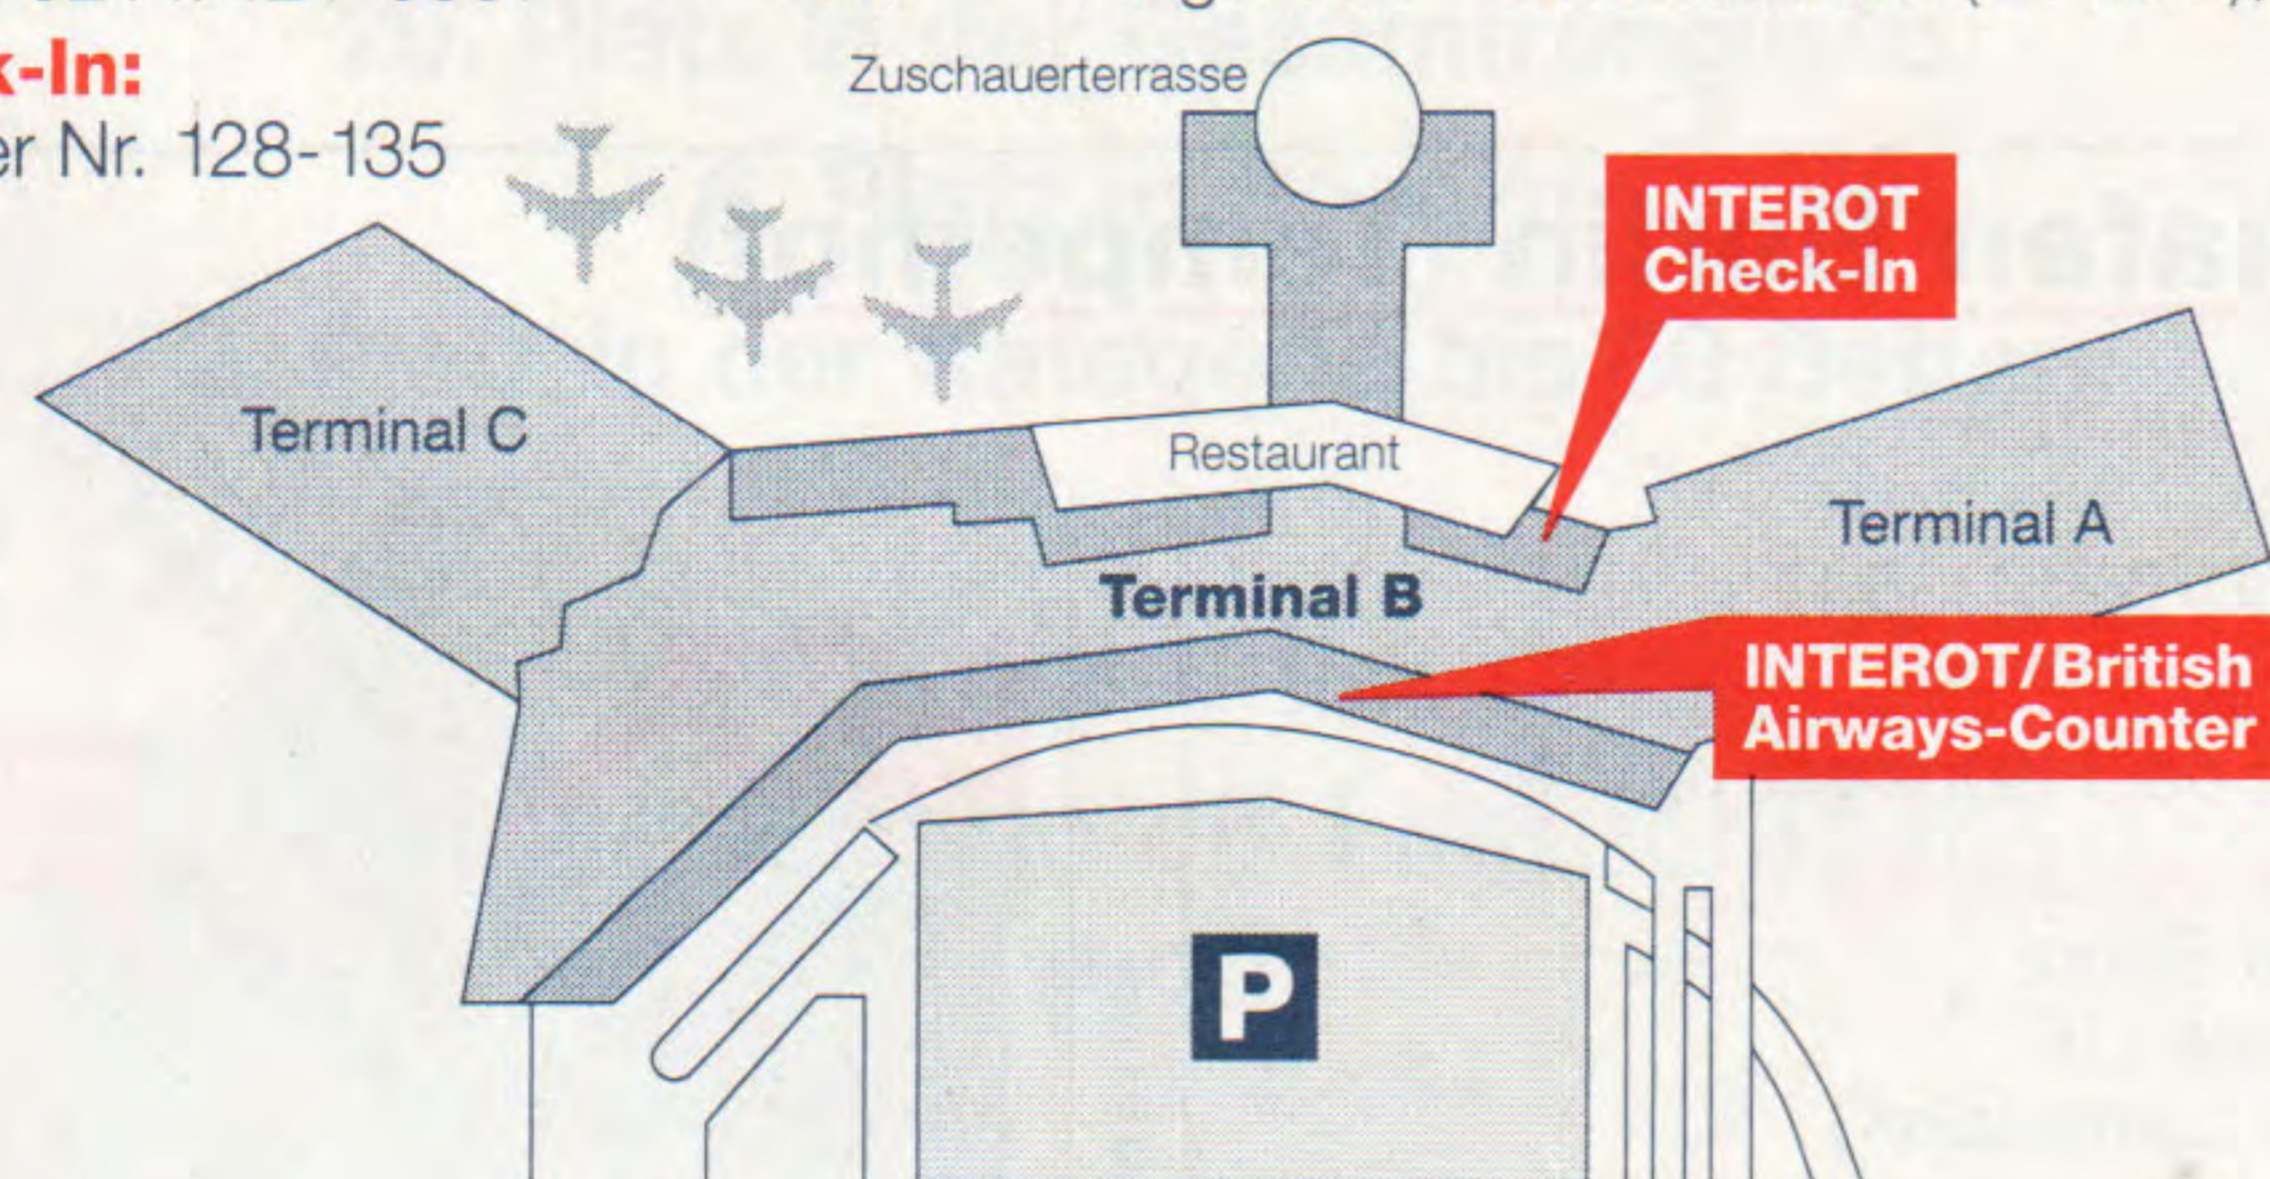

Check-In:

Counter Nr. 128-135

Flughafen Köln/Bonn

Verkaufsschalter:

Abflugebene Terminal C
British Airways Counter
Telefon 0 22 03/40-25 77

Check-In:

Terminal C

Verkehrsanbindung:

Nach Köln:

Bus: Airport-Bus – HBF
(20 Min.), alle 15 Min.

Taxi: Flughafen – Stadtzentrum
(20 Min.), 15 km

Nach Bonn:

Bus: Airport-Express – HBF
(35 Min.), alle 20 Min.

Taxi: Flughafen – Stadtzentrum
(30 Min.), 30 km