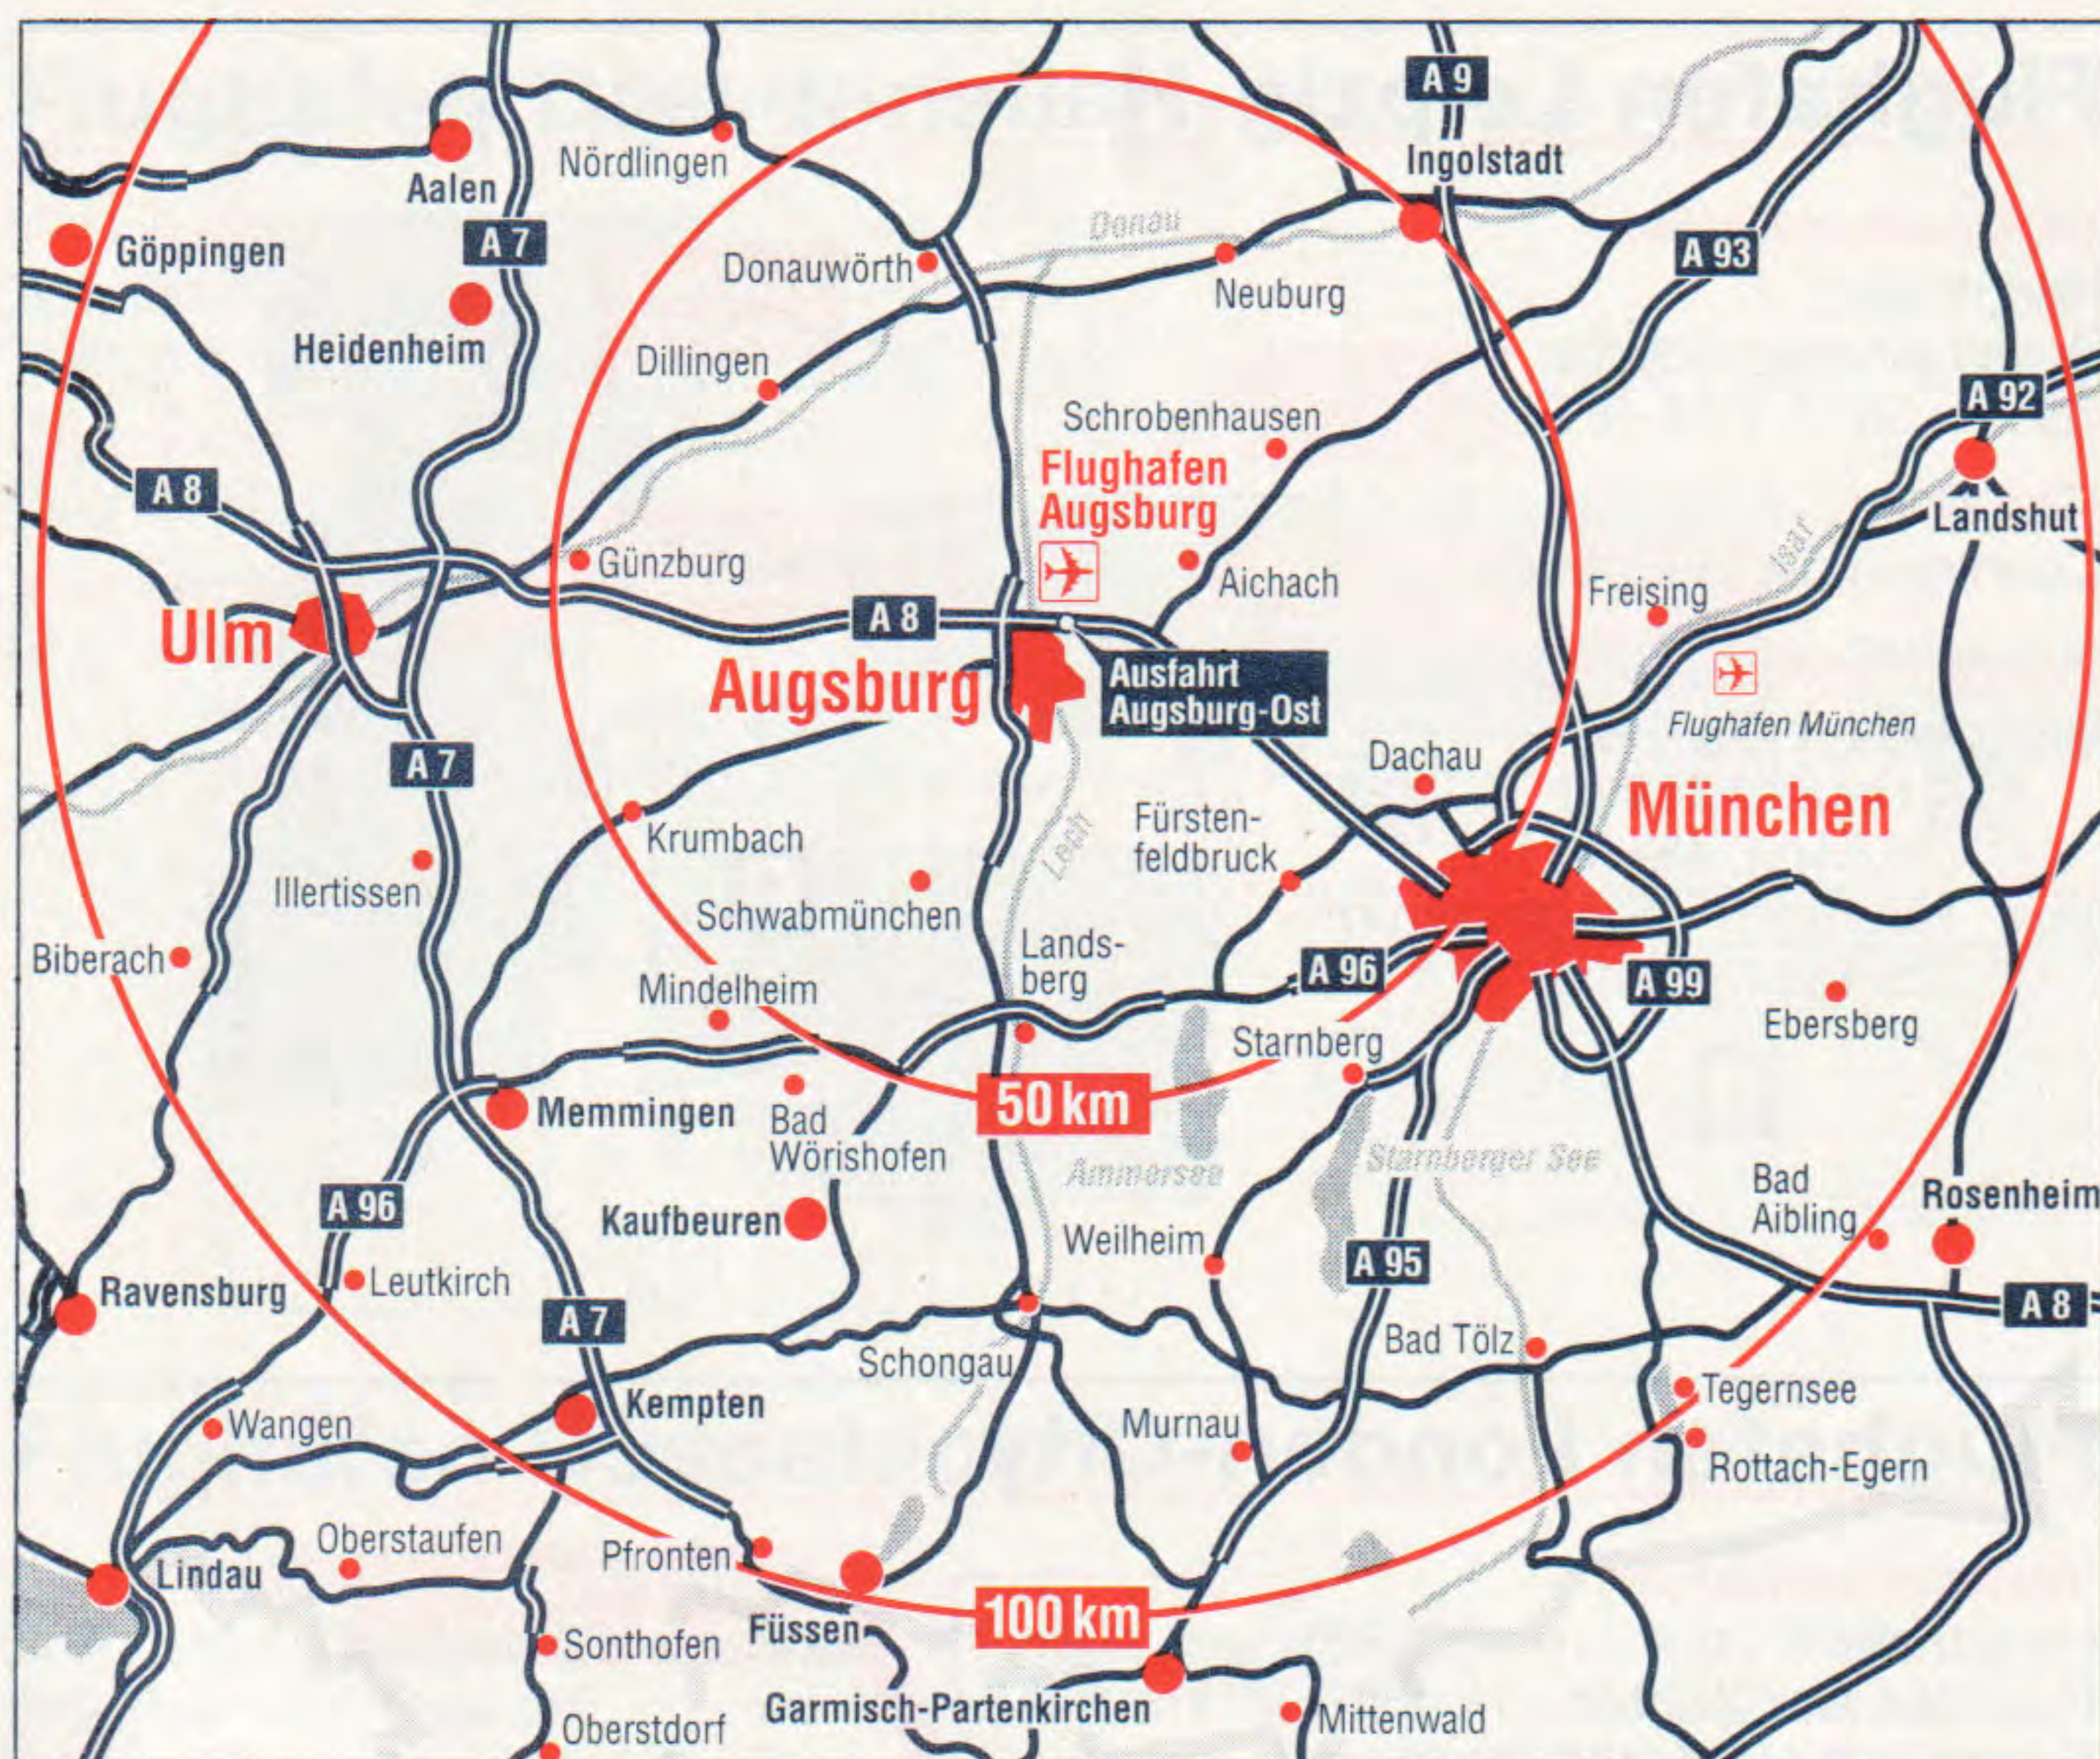

Augsburg. Der Flughafen mit der idealen Lage.

Es gibt viele gute Gründe von und nach Augsburg zu fliegen ...

Augsburg liegt zentral und verkehrsgünstig mitten in der Region Bayerisch-Schwaben. Zum Münchener Westen sind es nur 35 Autominuten. Und: von keinem Flughafen aus erreichen Sie schneller die Stadt Ulm oder das Allgäu.

Der Flughafen ist nur 3 Fahrtminuten von der Autobahn A 8 (München – Stuttgart, Ausfahrt Augsburg-Ost) entfernt.

Die führenden Mietwagenanbieter sind am Flughafen Augsburg vertreten. Kostengünstige Parkplätze gibt's direkt vor dem Terminal.

Die Check-In-Zeit beträgt nur 20 Minuten – ohne die Hektik und die Wartezeiten von Großflughäfen. Noch ein Plus: Kurze Wege am Flughafen Augsburg sparen Ihre wertvolle Zeit.

INTEROT bietet Ihnen Business Class Service für jeden Fluggast. Auch wenn Sie zu einem unserer supergünstigen Tarife reisen.