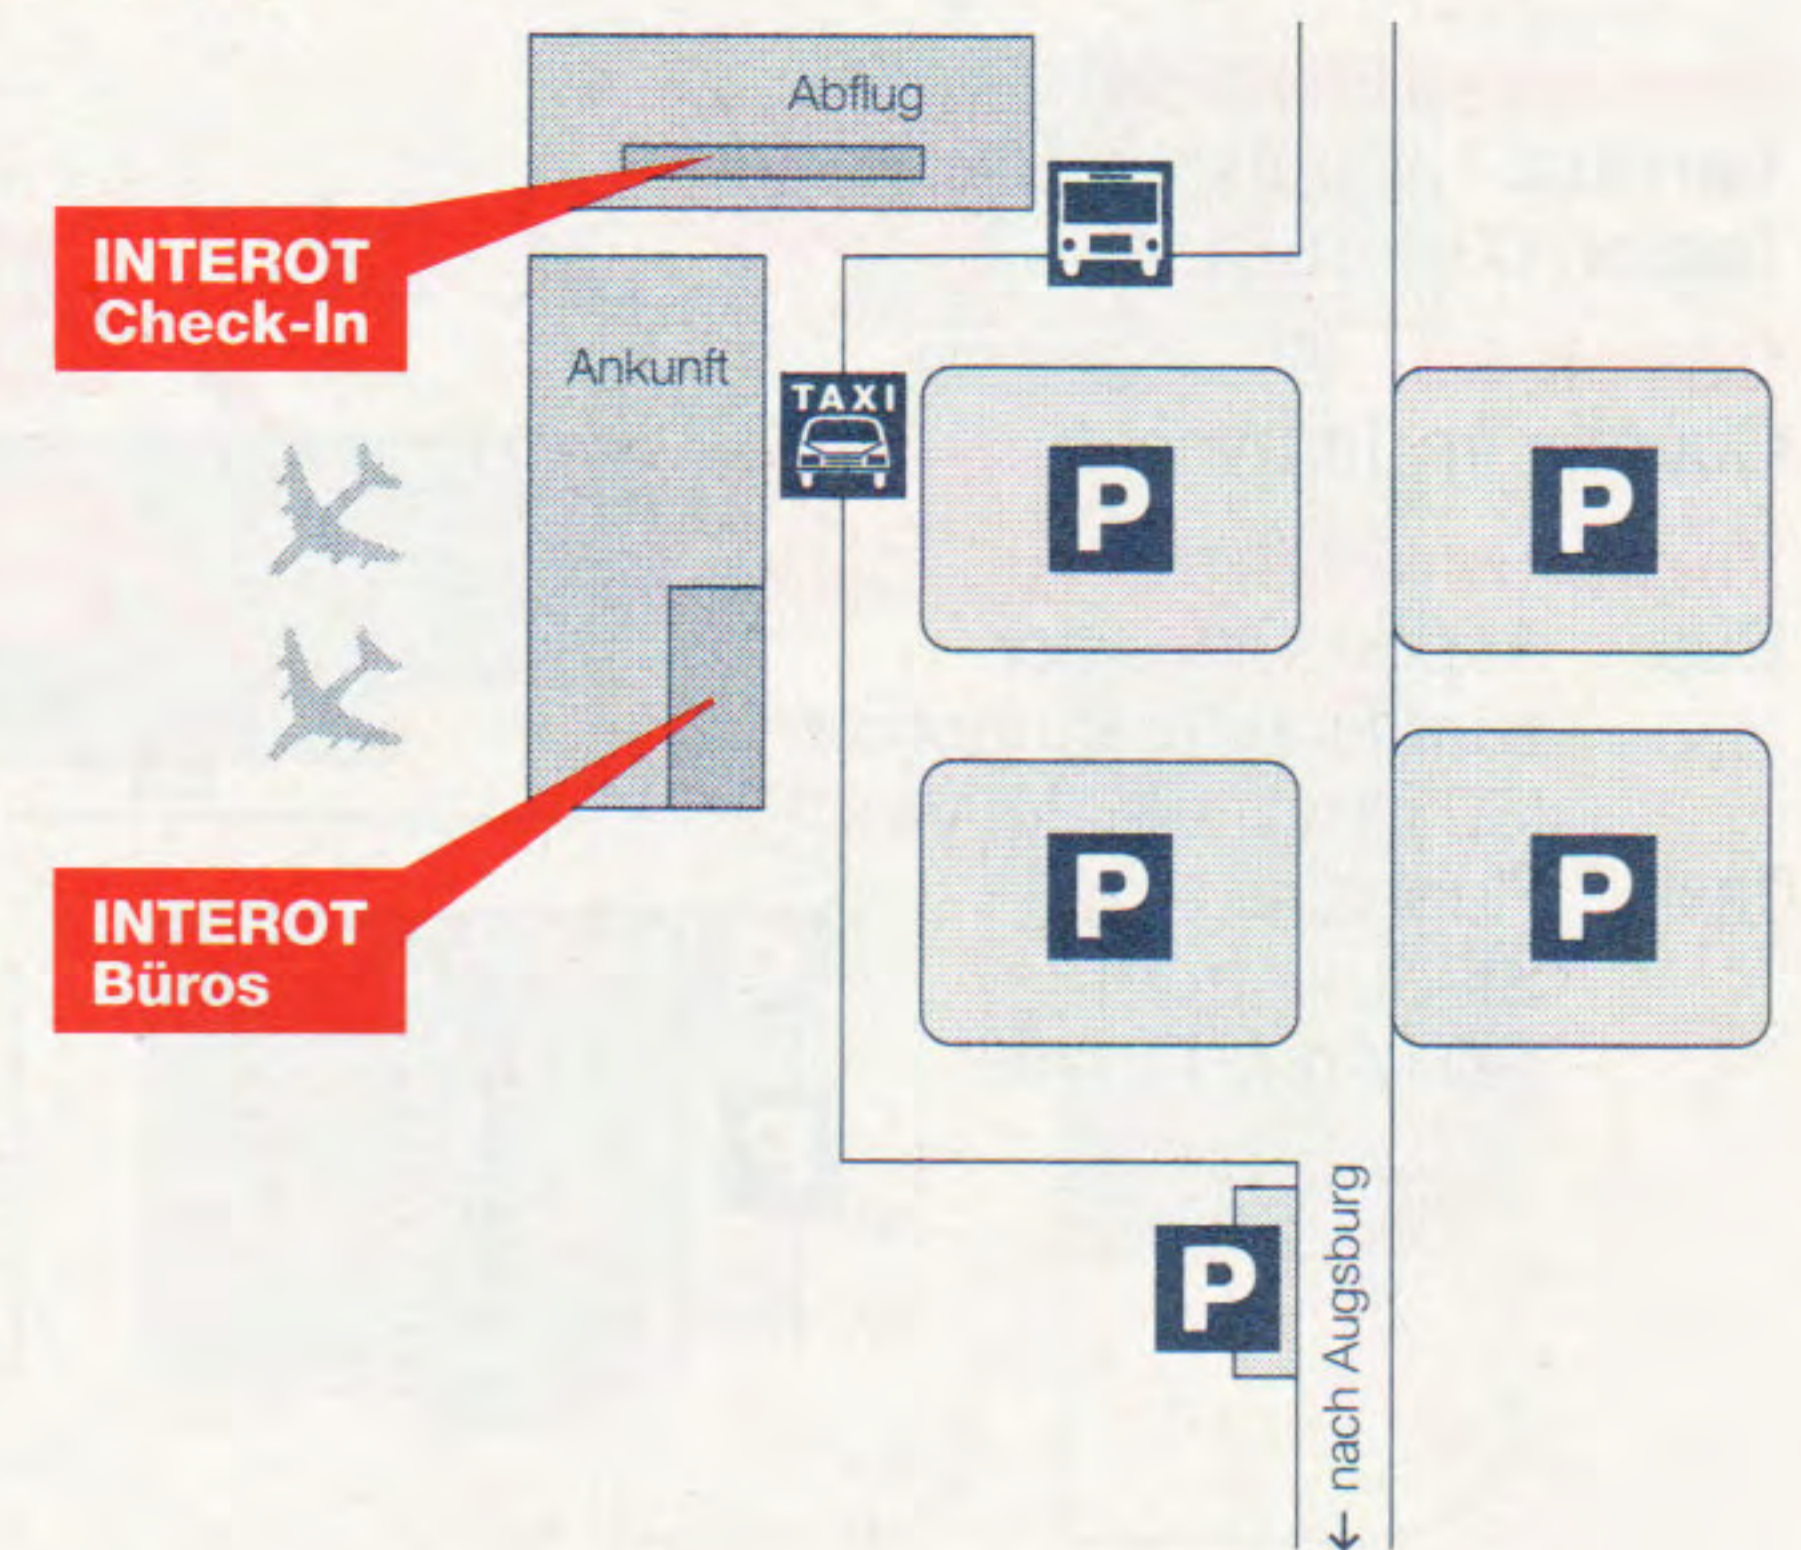

URKUNDE

Mehr als 40.000 Gäste
wählten die beliebtesten
Hotels in Deutschland

Wir gratulieren dem Hotel

Altstadthotel Ulrich

Kapuzinergasse 6

86150 Augsburg

Telefon 08 21/3 30 77

Telefax 08 21/3 30 81

20. Platz in der Gesamtrangliste.

6. Platz in Bayern.

2. Platz in der Kategorie bis 50 Betten.

Zur Wahl unter den
beliebtesten Hotels Deutschlands
1994

mit der Bewertungsnote

Ausgezeichnet

23. April 1995

**Top
hotel**

- Chefredaktion -

HOTELFÜHRER

W. Schmitz
Wolfgang Schmitz

W. Giereth
Wolfgang Giereth

Informationen zu den Flughäfen

Flughafen Augsburg

Verkaufsschalter:

Abfluggebäude
Telefon 08 21/2 70 97-10

Check-In:

Counter im Abfluggebäude

Verkehrsanbindung:

Bus: **HBF – Flughafen**
(Fahrzeit 20 Min.)
Abfahrtszeiten HBF:
06.08 Uhr
06.18 Uhr
07.33 Uhr
09.35 Uhr
11.03 Uhr
15.33 Uhr
16.03 Uhr

Flughafen – HBF

(Fahrzeit 20 Min.)

Abfahrtszeiten Flughafen:
10.10 Uhr
11.10 Uhr
16.06 Uhr
17.04 Uhr
18.06 Uhr
20.11 Uhr