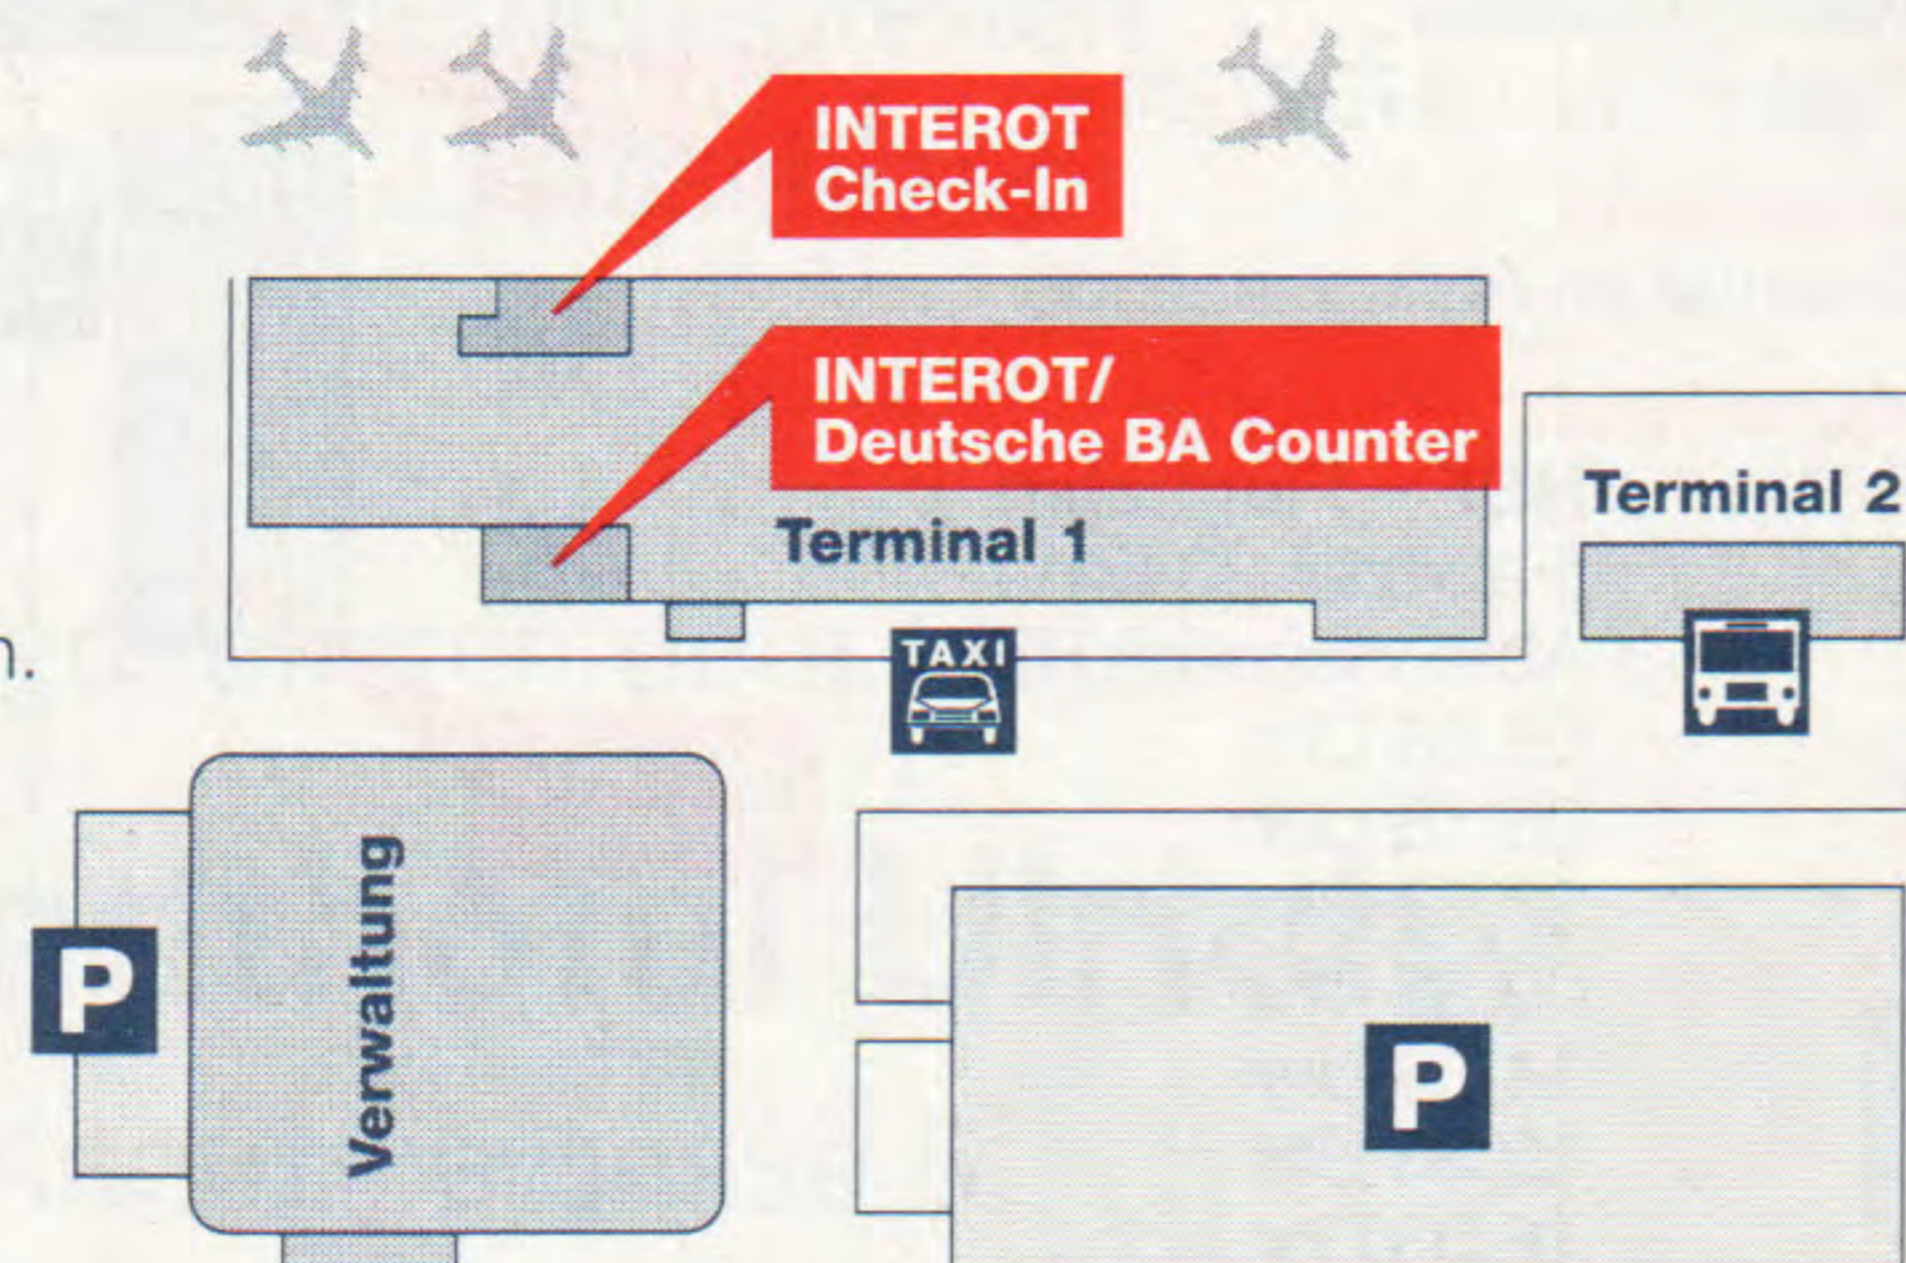

Informationen zu den Flughäfen

Flughafen Dresden

Verkaufsschalter:

Terminal 1, Deutsche BA
Telefon 03 51/881-42 32

Check-In:

Counter im Terminal 1

Verkehrsanbindung:

Bus: Airport City Liner
zum Hauptbahnhof
(30 Min.), alle 30 Min.

Taxi: Flughafen –
Stadtzentrum
(20 Min.), 11 km

Flughafen Düsseldorf

Verkaufsschalter:

Abflugebene Terminal B
British Airways Counter
Telefon 0211/421-6687

Verkehrsanbindung:

Bus: Flughafen – HBF (26 min.), alle 20 Min.

S-Bahn: S 7 zum HBF (12 Min.), alle 20 bis 30 Min.

Taxi: Flughafen – Stadtzentrum (15 Min.), 11 km