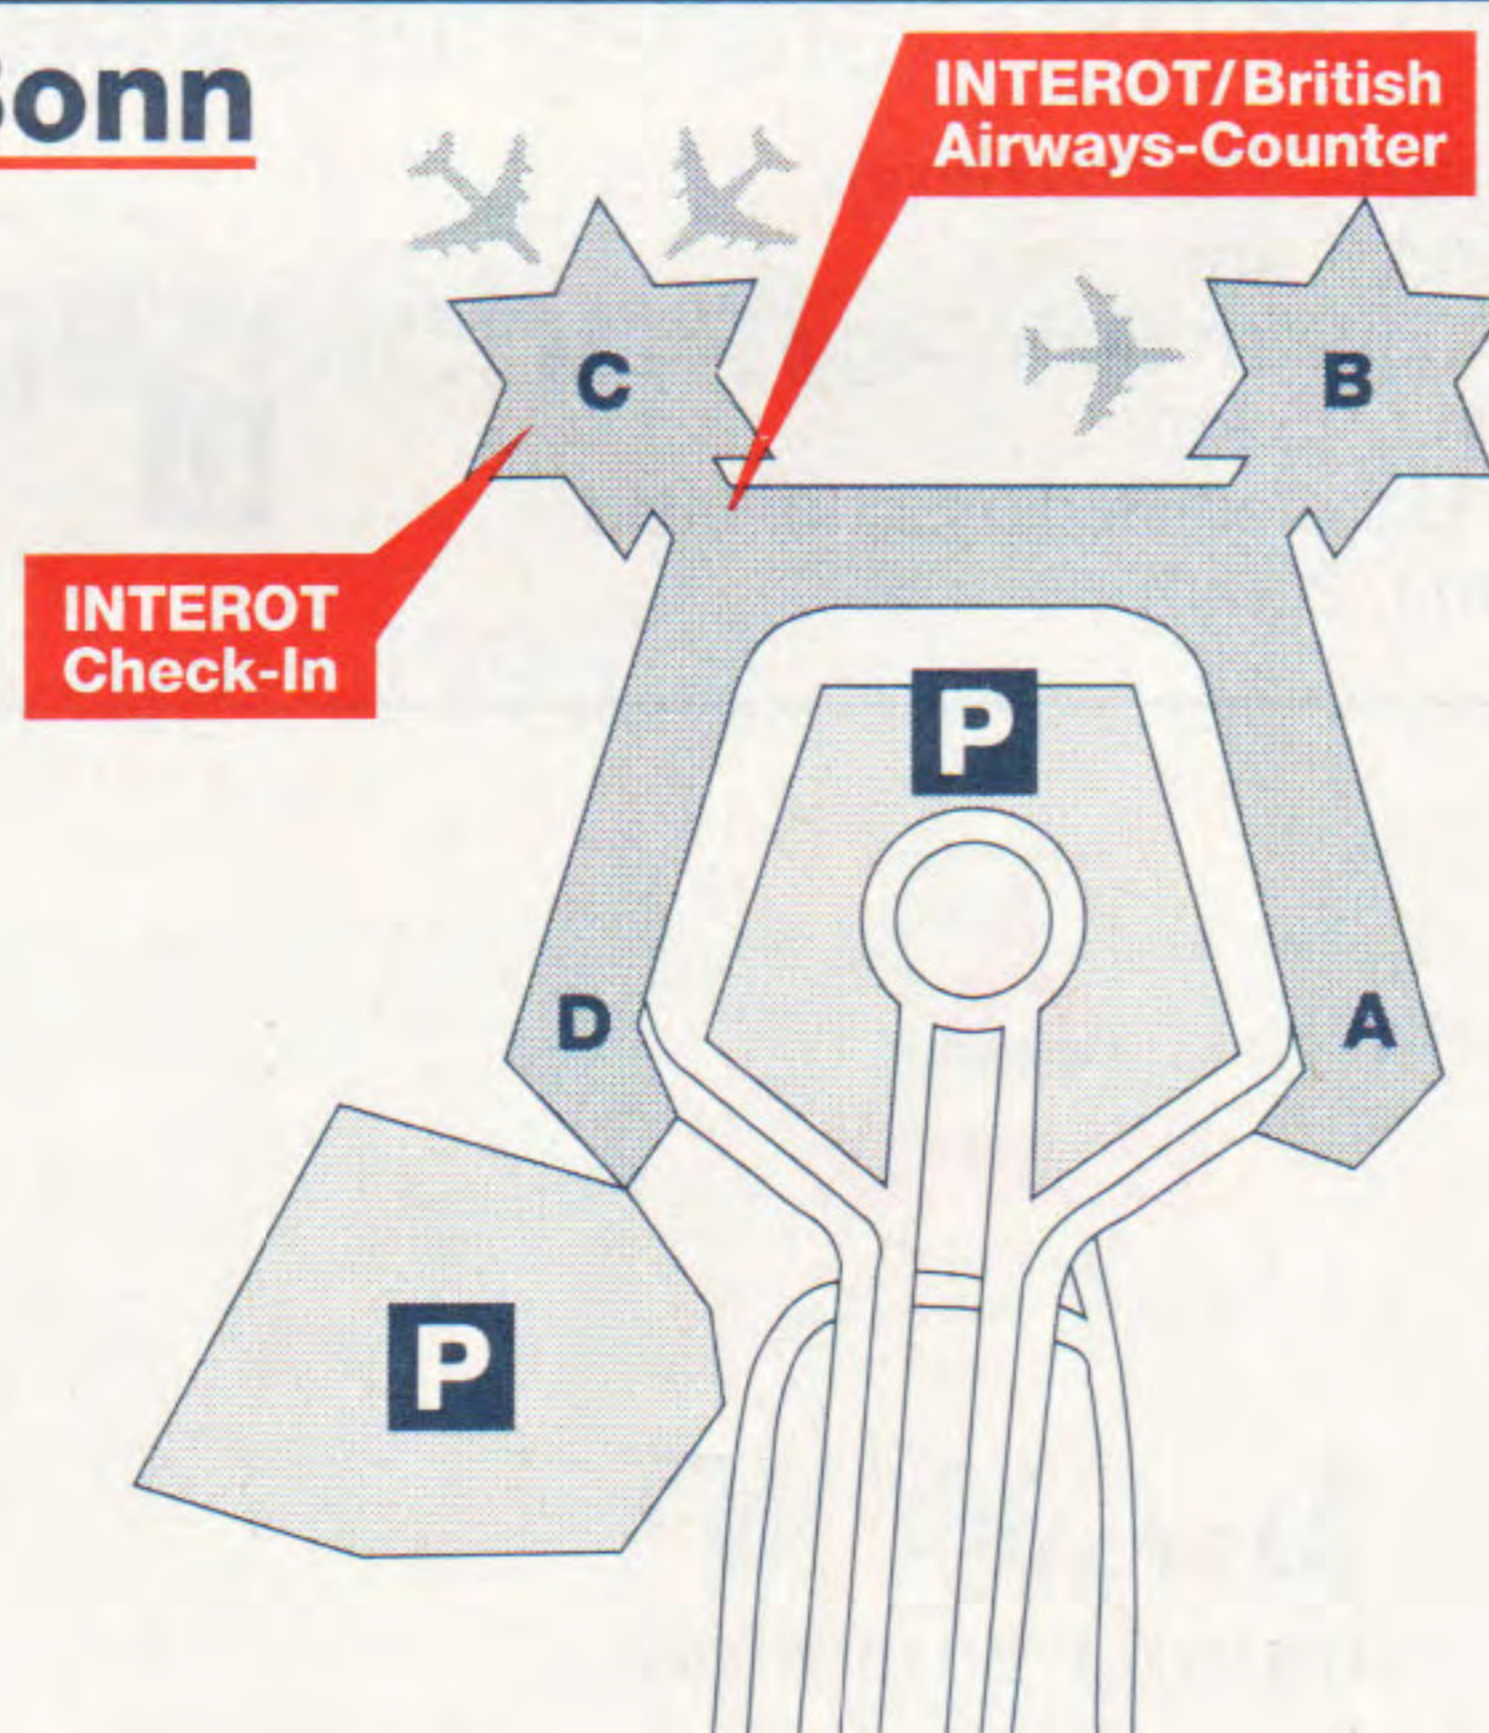

Flughafen Leipzig-Halle

Verkaufsschalter:

Haupthalle
British Airways Counter
Telefon 03 41/2 24-18 96

Check-In:

Counter in der Haupthalle

Verkehrsanbindung:

Bus: Airport City Bus
– Hauptbahnhof
(35 Min.), alle 30 Min.