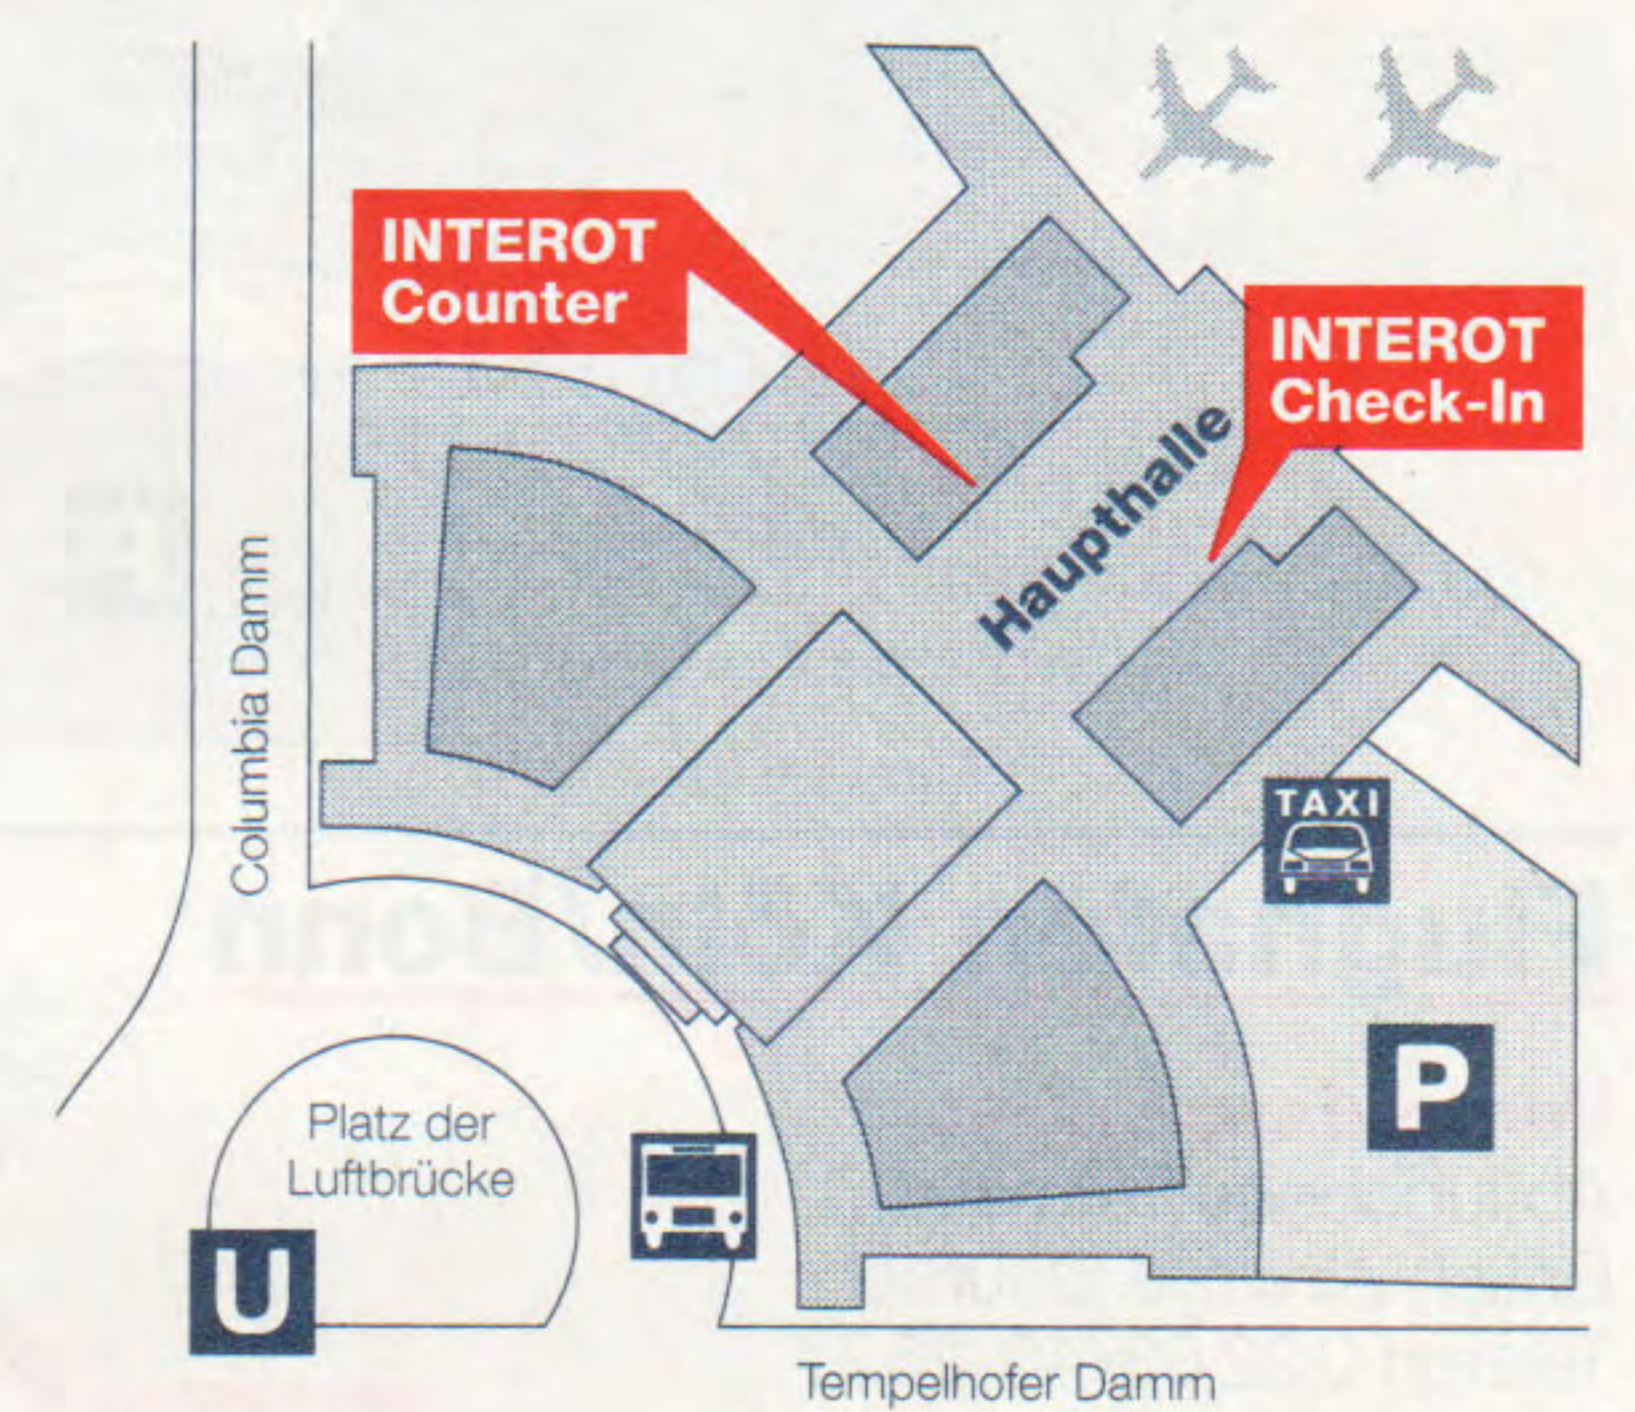

Taxi:

Flughafen – Stadtzentrum
(20 Min.), 7 km
zum Flughafen Berlin/Tegel
(20 Min.), 15 km
zum Flughafen Berlin/Schönefeld
(30 Min.), 20 km

Informationen zu den Flughäfen

Flughafen Dresden

Verkaufsschalter: