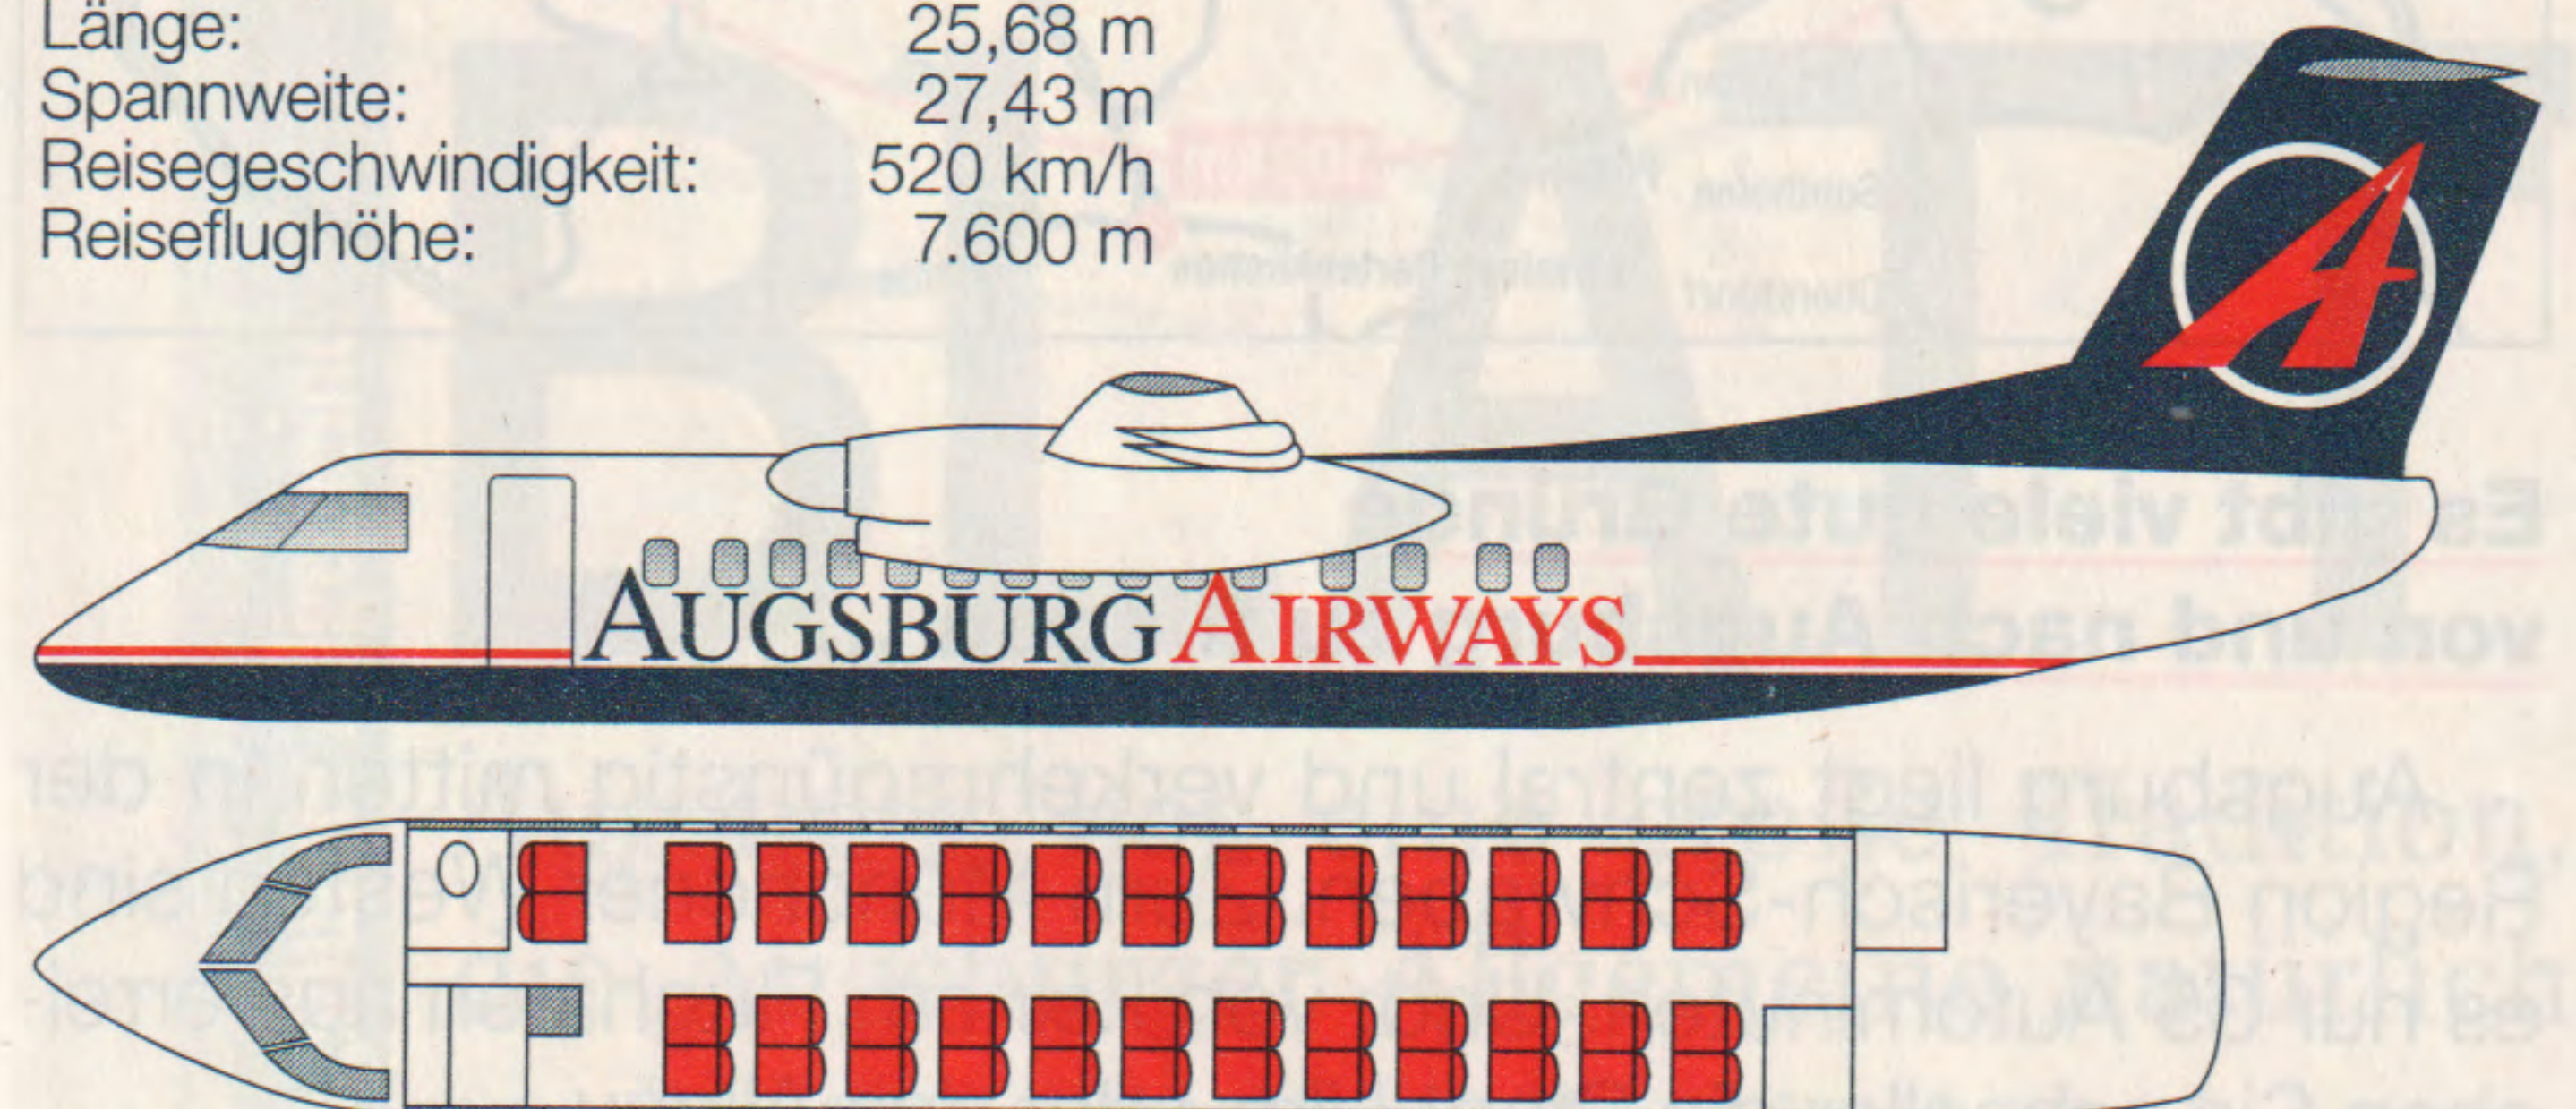

De Havilland Dash 8-300

Turboprop · Business Class · 50 Sitze
Länge: 25,68 m
Spannweite: 27,43 m
Reisegeschwindigkeit: 520 km/h
Reiseflughöhe: 7.600 m