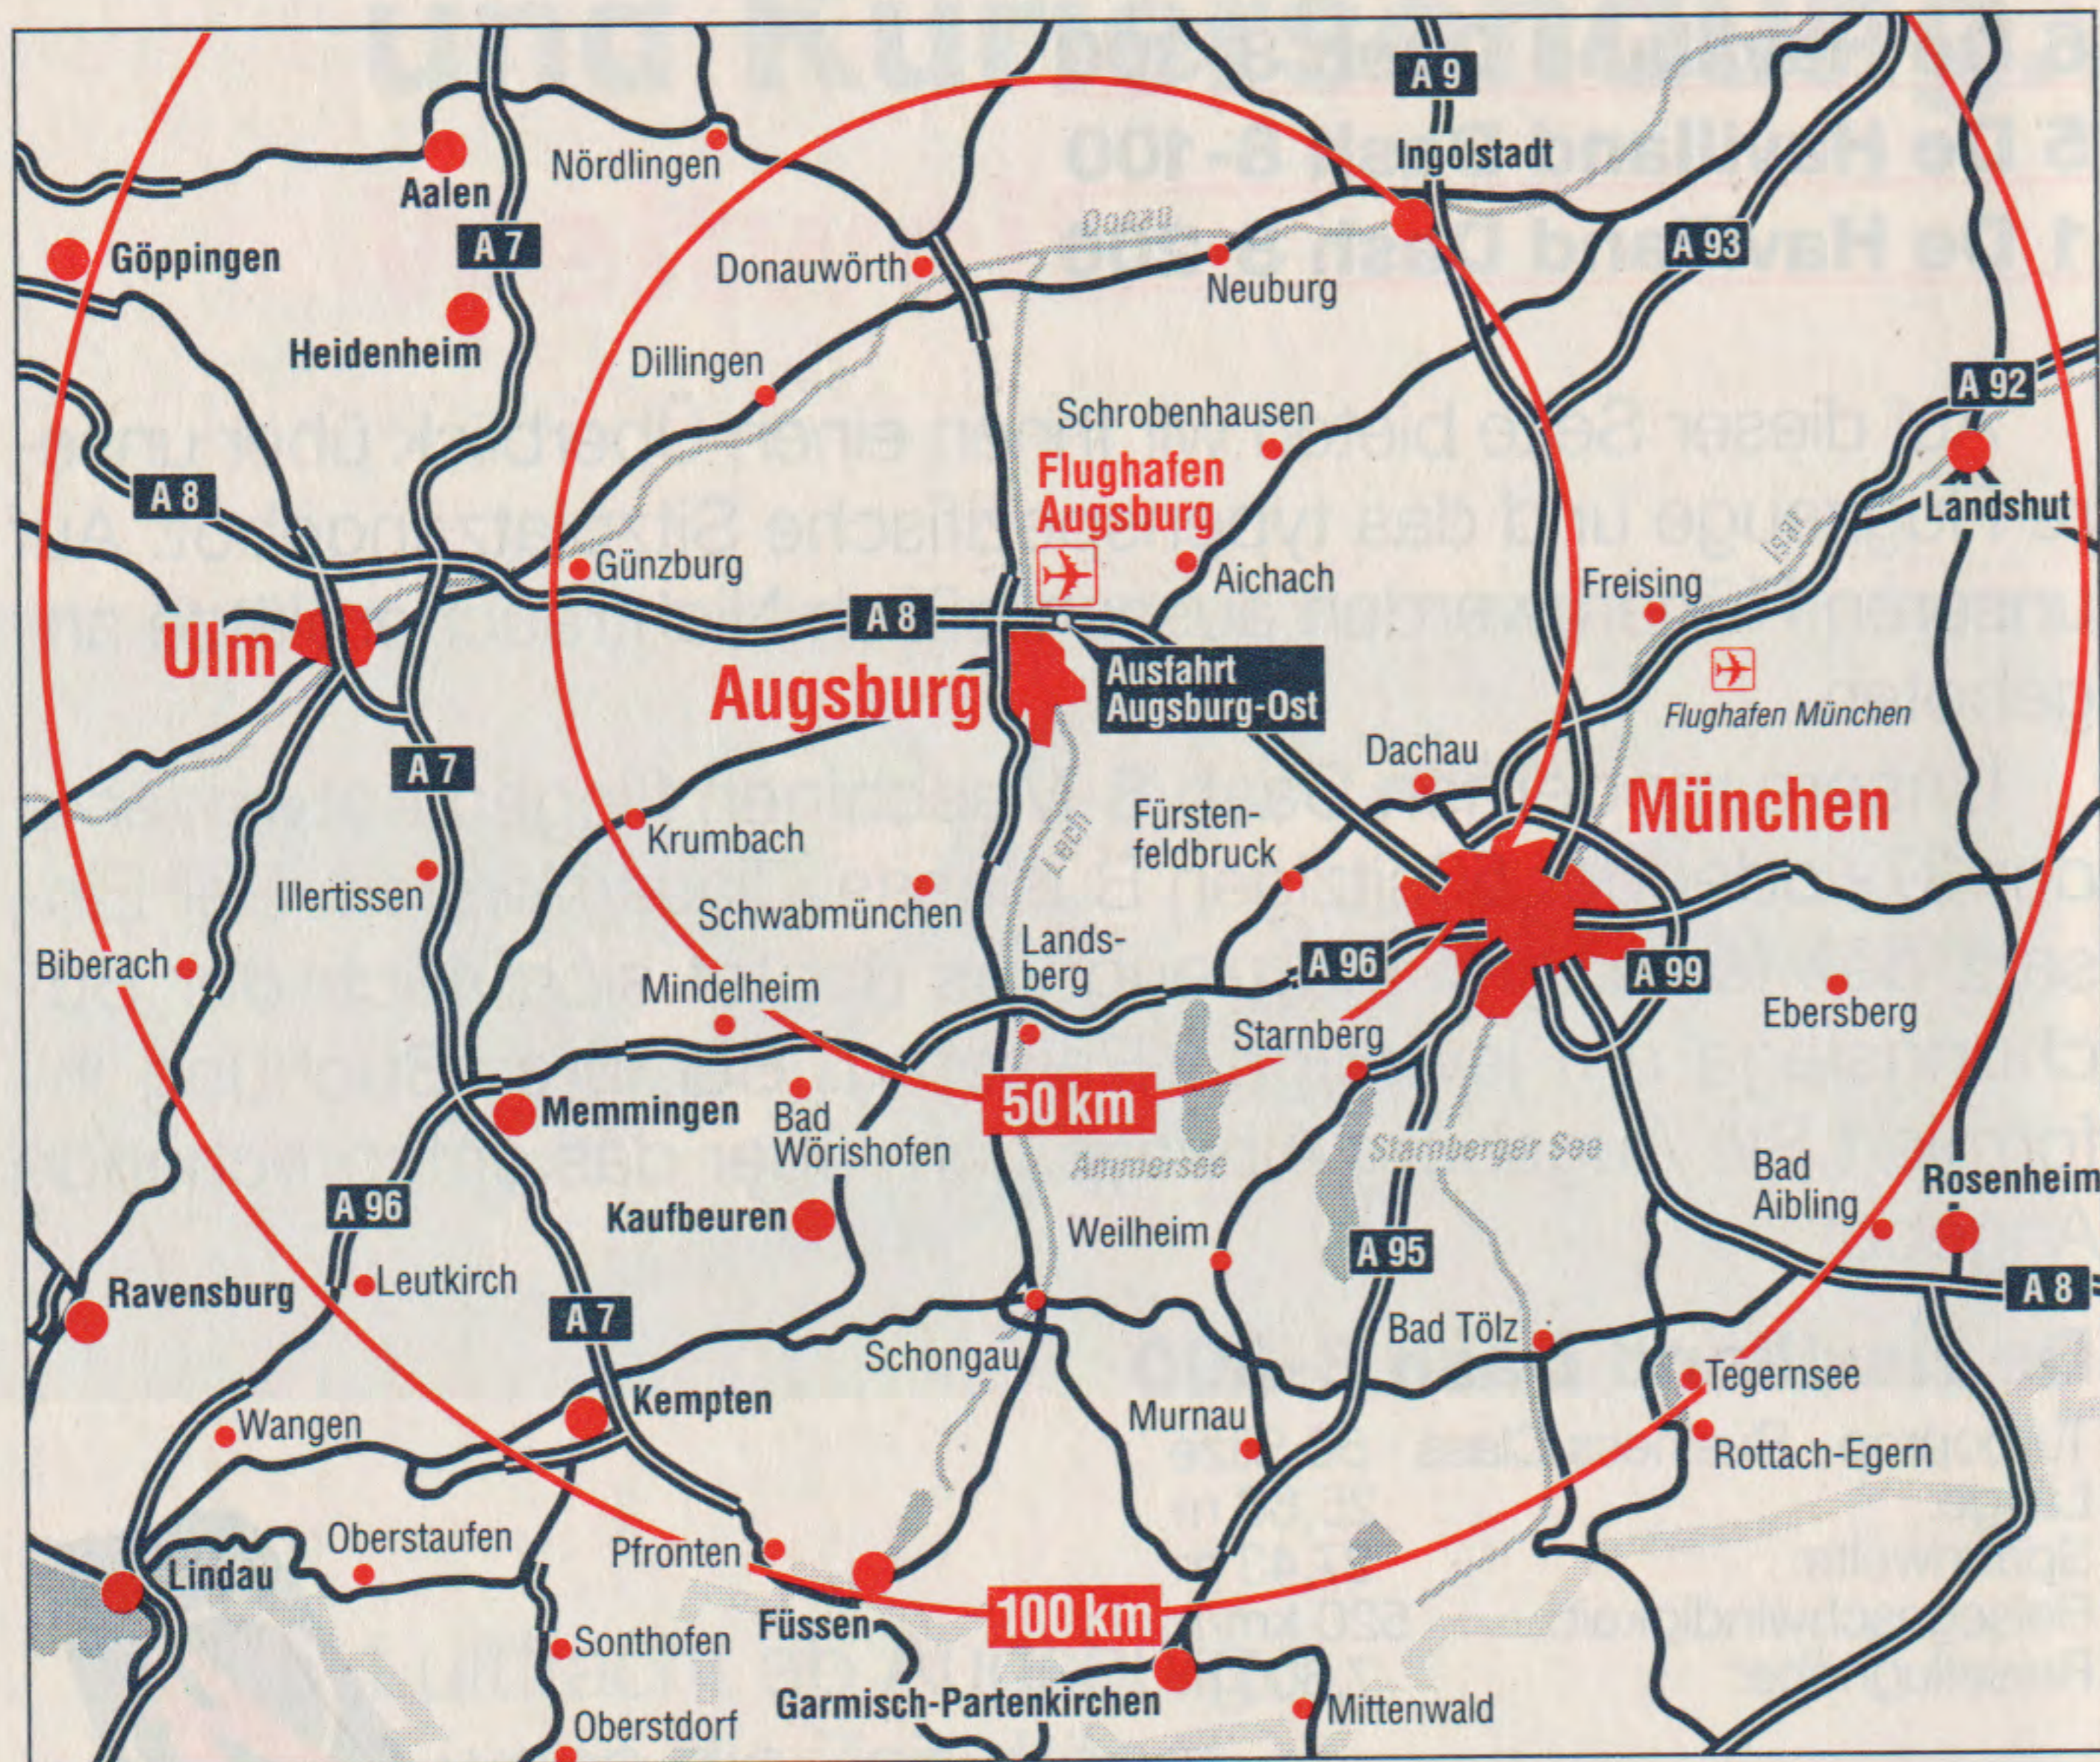

Augsburg. Der Flughafen mit der idealen Lage.

Es gibt viele gute Gründe von und nach Augsburg zu fliegen ...

Augsburg liegt zentral und verkehrsgünstig mitten in der Region Bayerisch-Schwaben. Zum Münchener Westen sind es nur 35 Autominuten. Und: von keinem Flughafen aus erreichen Sie schneller die Stadt Ulm oder das Allgäu.

Der Flughafen ist nur 3 Fahrminuten von der Autobahn A 8 (München – Stuttgart, Ausfahrt Augsburg-Ost) entfernt.

Die führenden Mietwagenanbieter sind am Flughafen Augsburg vertreten. **Kostenlose Parkplätze** gibt's direkt vor dem Terminal.

Die Check-In-Zeit beträgt nur 20 Minuten – ohne die Hektik und die Wartezeiten von Großflughäfen. Noch ein Plus: Kurze Wege am Flughafen Augsburg sparen Ihre wertvolle Zeit.

Augsburg Airways bietet Ihnen Business Class Service für jeden Fluggast. Auch wenn Sie zu einem unserer supergünstigen Tarife reisen.

BRUCHMANN, SCHNEIDER, BRUCHMANN.

Allgäuer Zeitung

Augsburger Allgemeine

Quelle: Media-Analyse 1997

STOLZE STADT, GROßES BLATT

Augsburg hat eine große Tradition, die Augsburger Allgemeine natürlich auch. Traditionell sind wir zusammen mit der Allgäuer Zeitung die größte Abo-Zeitung Bayerns, mit über 1 Million Lesern täglich.

Augsburger Allgemeine, Curt-Frenzel-Straße 2, 86167 Augsburg, Internet: <http://www.newsfactory.de>