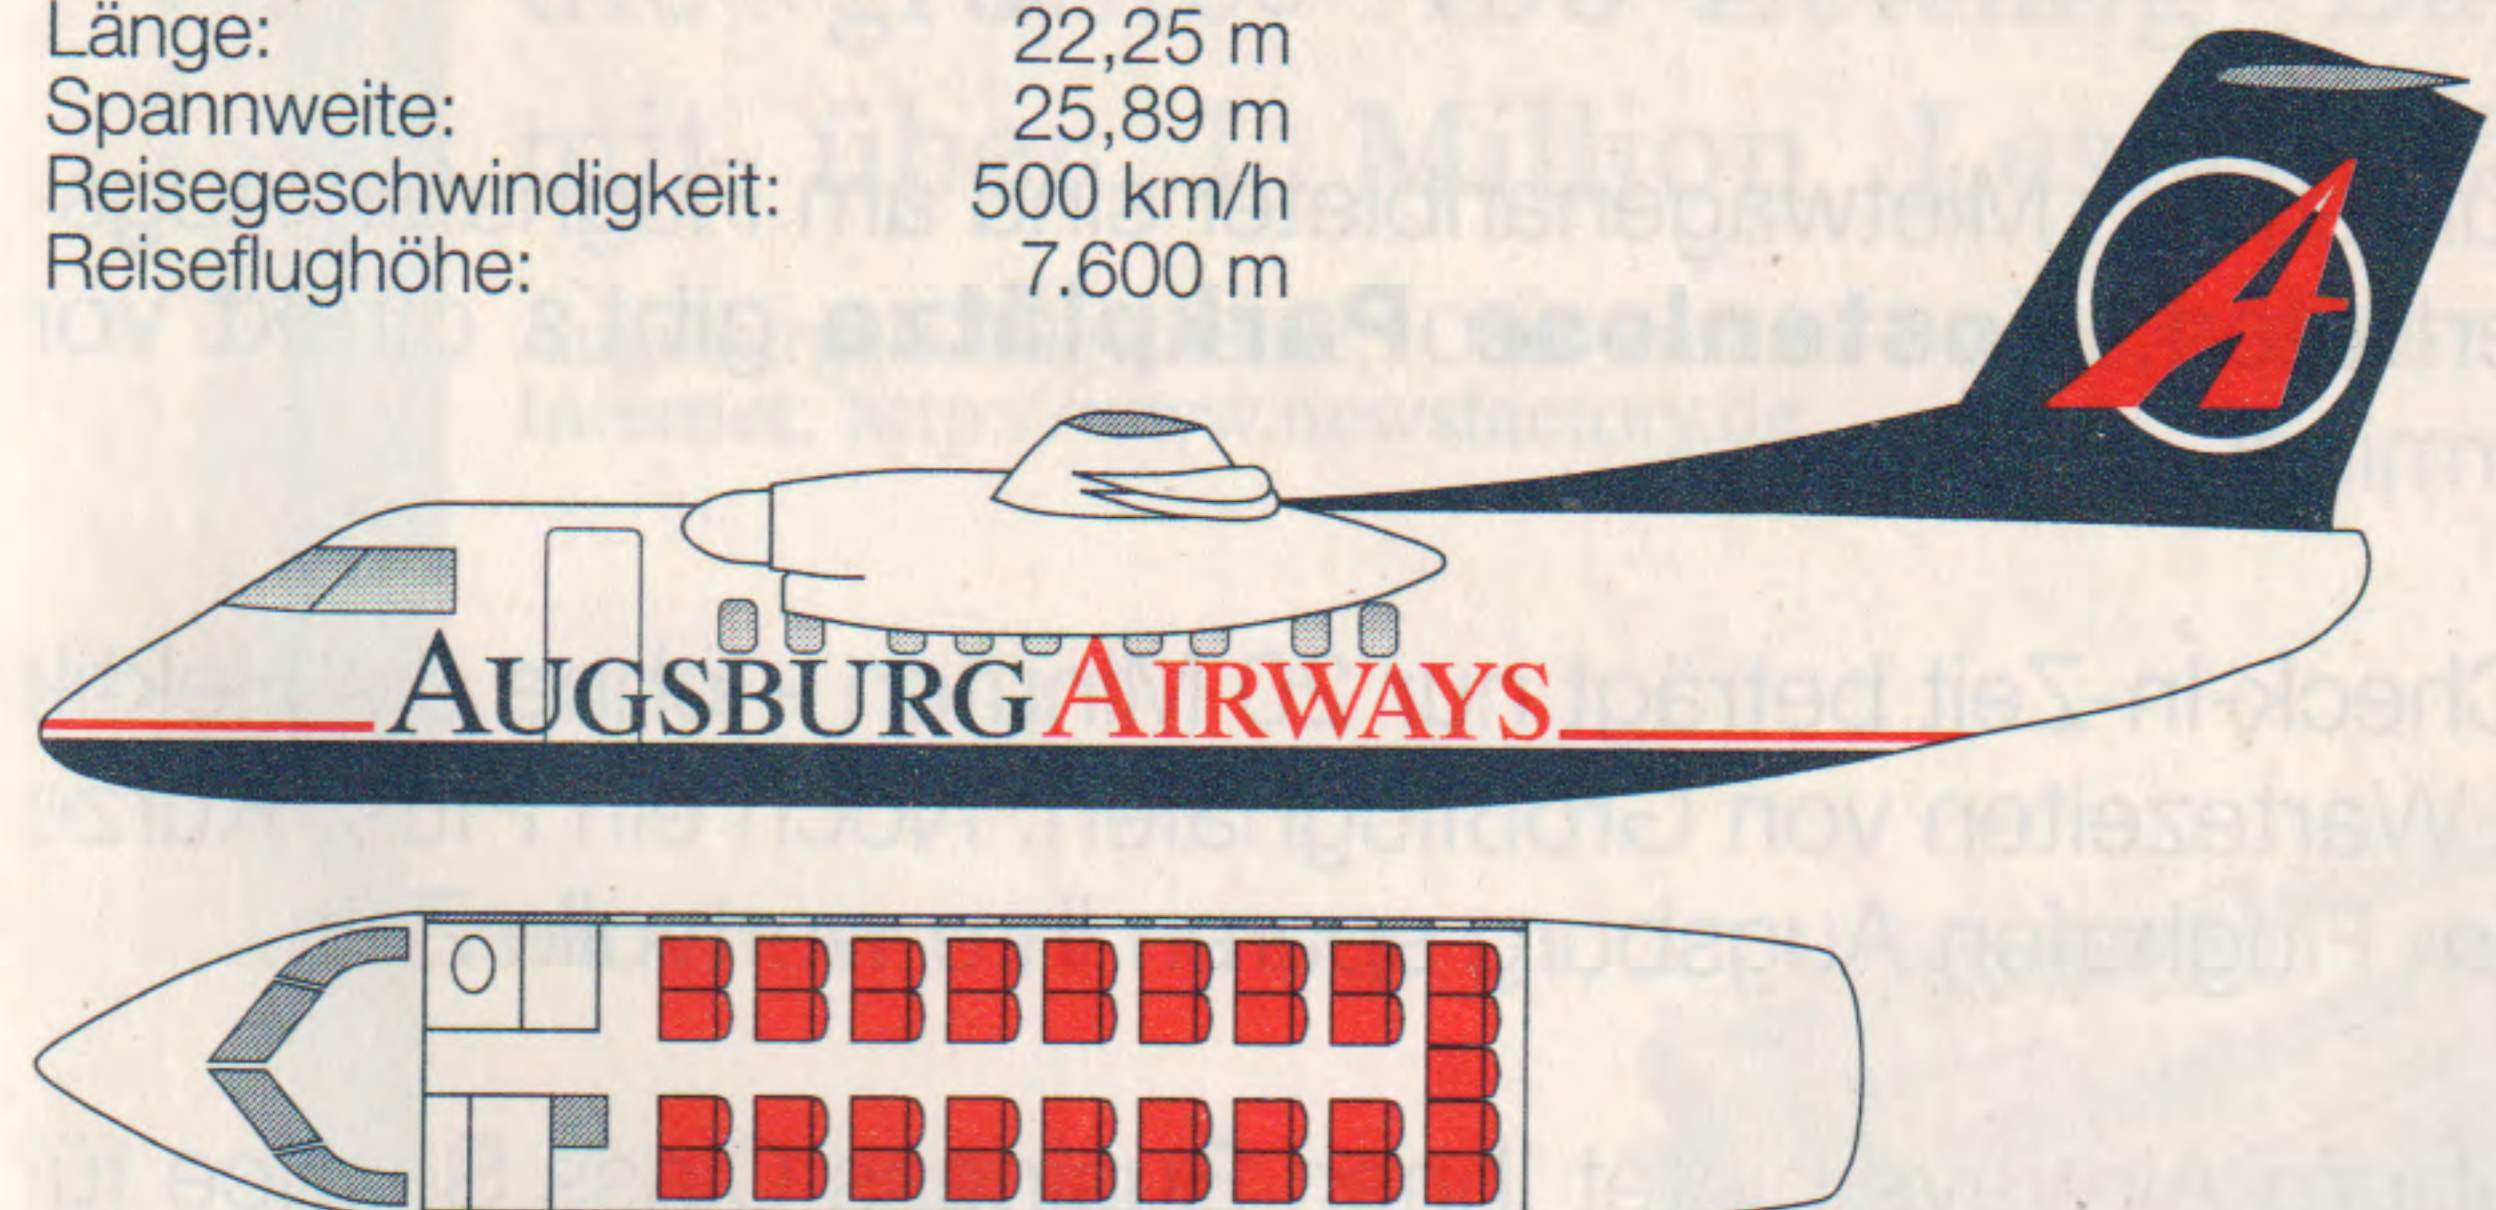

De Havilland Dash 8-100/200

Turboprop · Business Class · 37 Sitze
Länge: 22,25 m
Spannweite: 25,89 m
Reisegeschwindigkeit: 500 km/h
Reiseflughöhe: 7.600 m