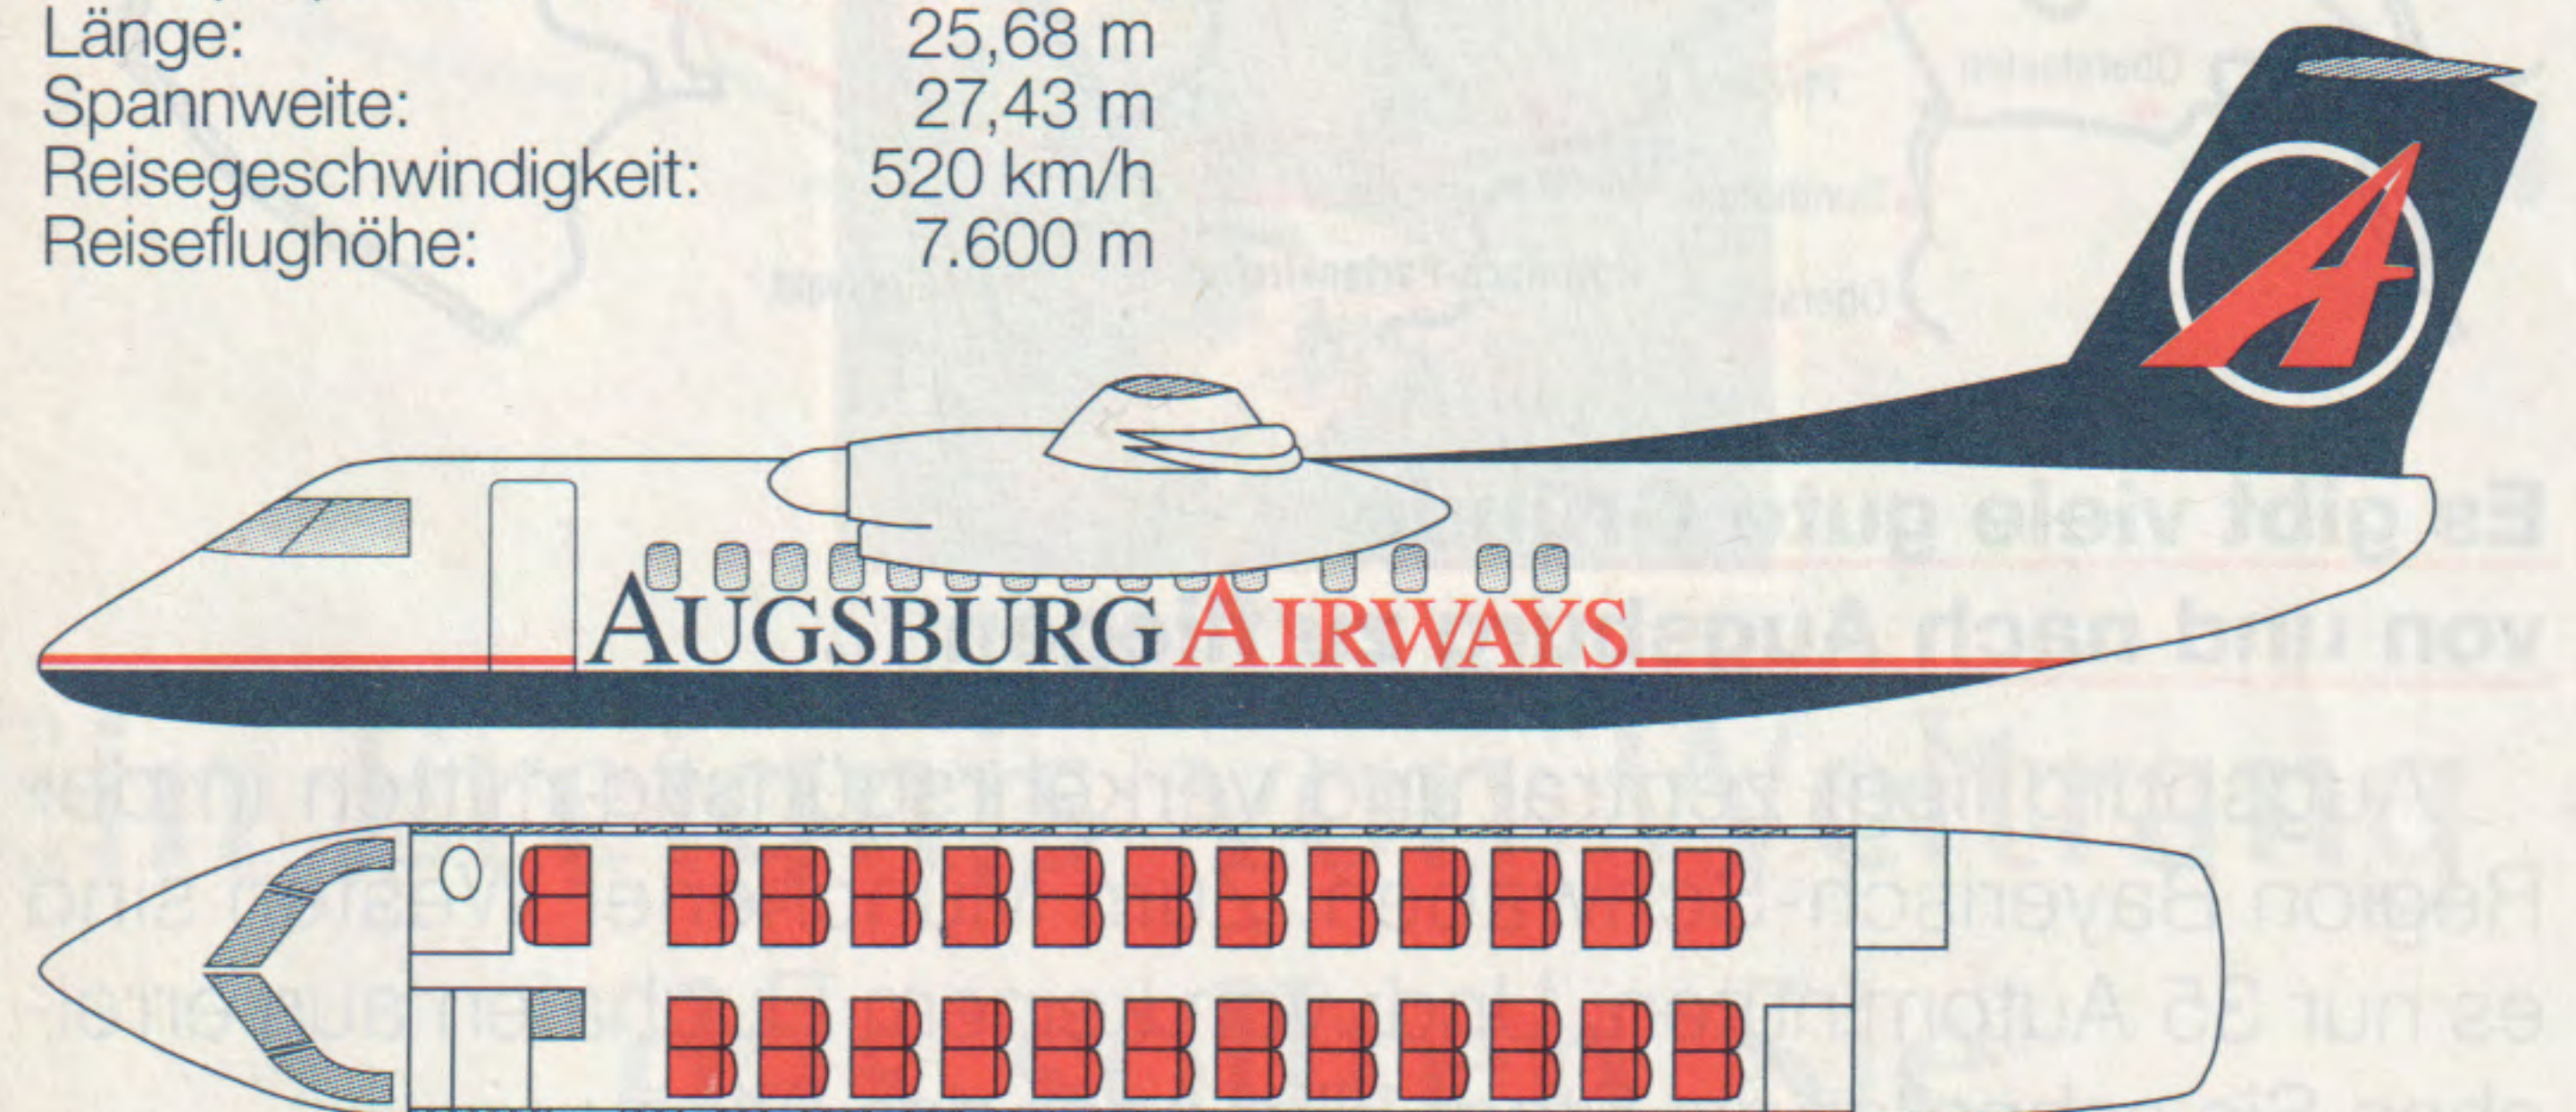

De Havilland Dash 8-300

Turboprop · Business Class · 50 Sitze
Länge: 25,68 m
Spannweite: 27,43 m
Reisegeschwindigkeit: 520 km/h
Reiseflughöhe: 7.600 m