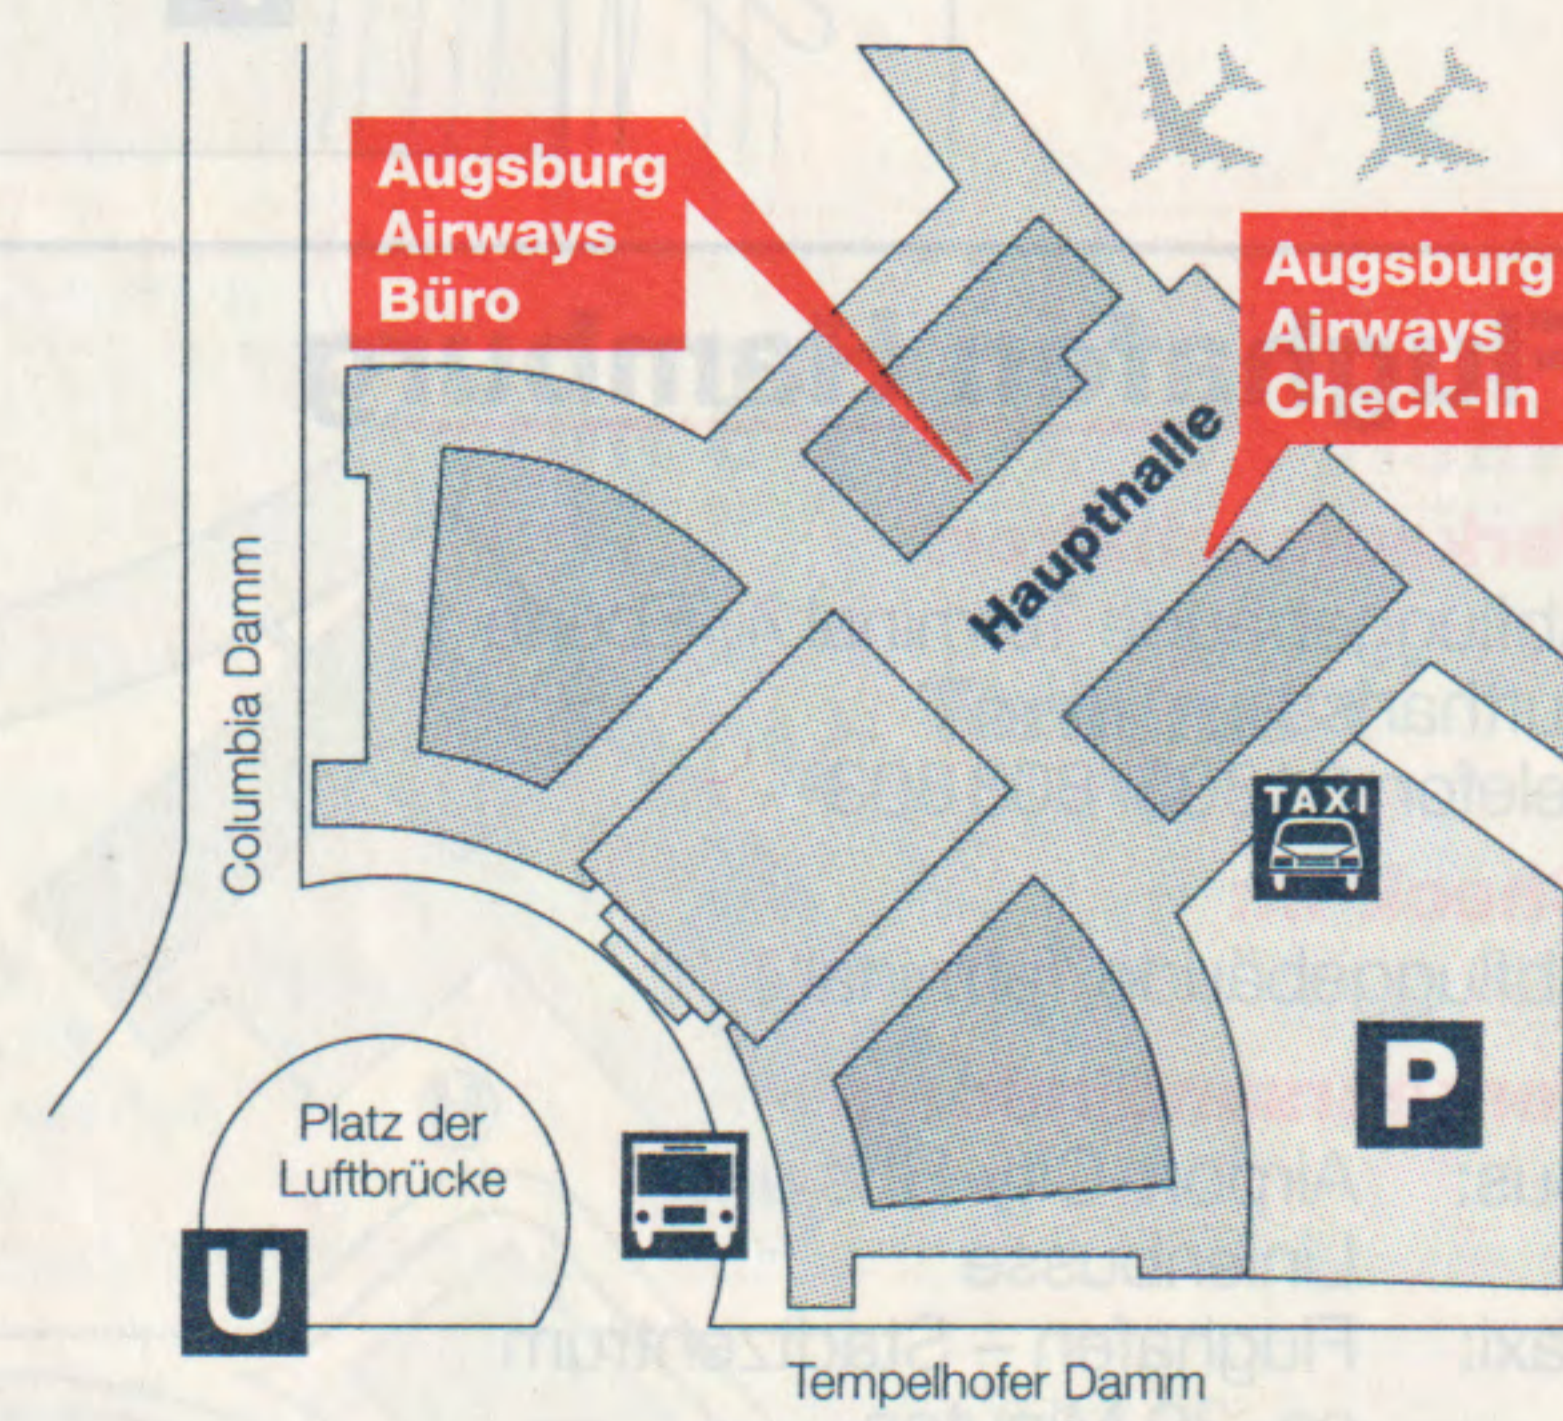

("Platz der Luftbrücke")

Flughafen – Hauptbahnhof  
(20 Min.), alle 10 Min.

Taxi:

Flughafen – Stadtzentrum  
(20 Min.), 7 km

zum Flughafen Berlin/Tegel

(20 Min.), 15 km

zum Flughafen Berlin/Schönefeld

(30 Min.), 20 km