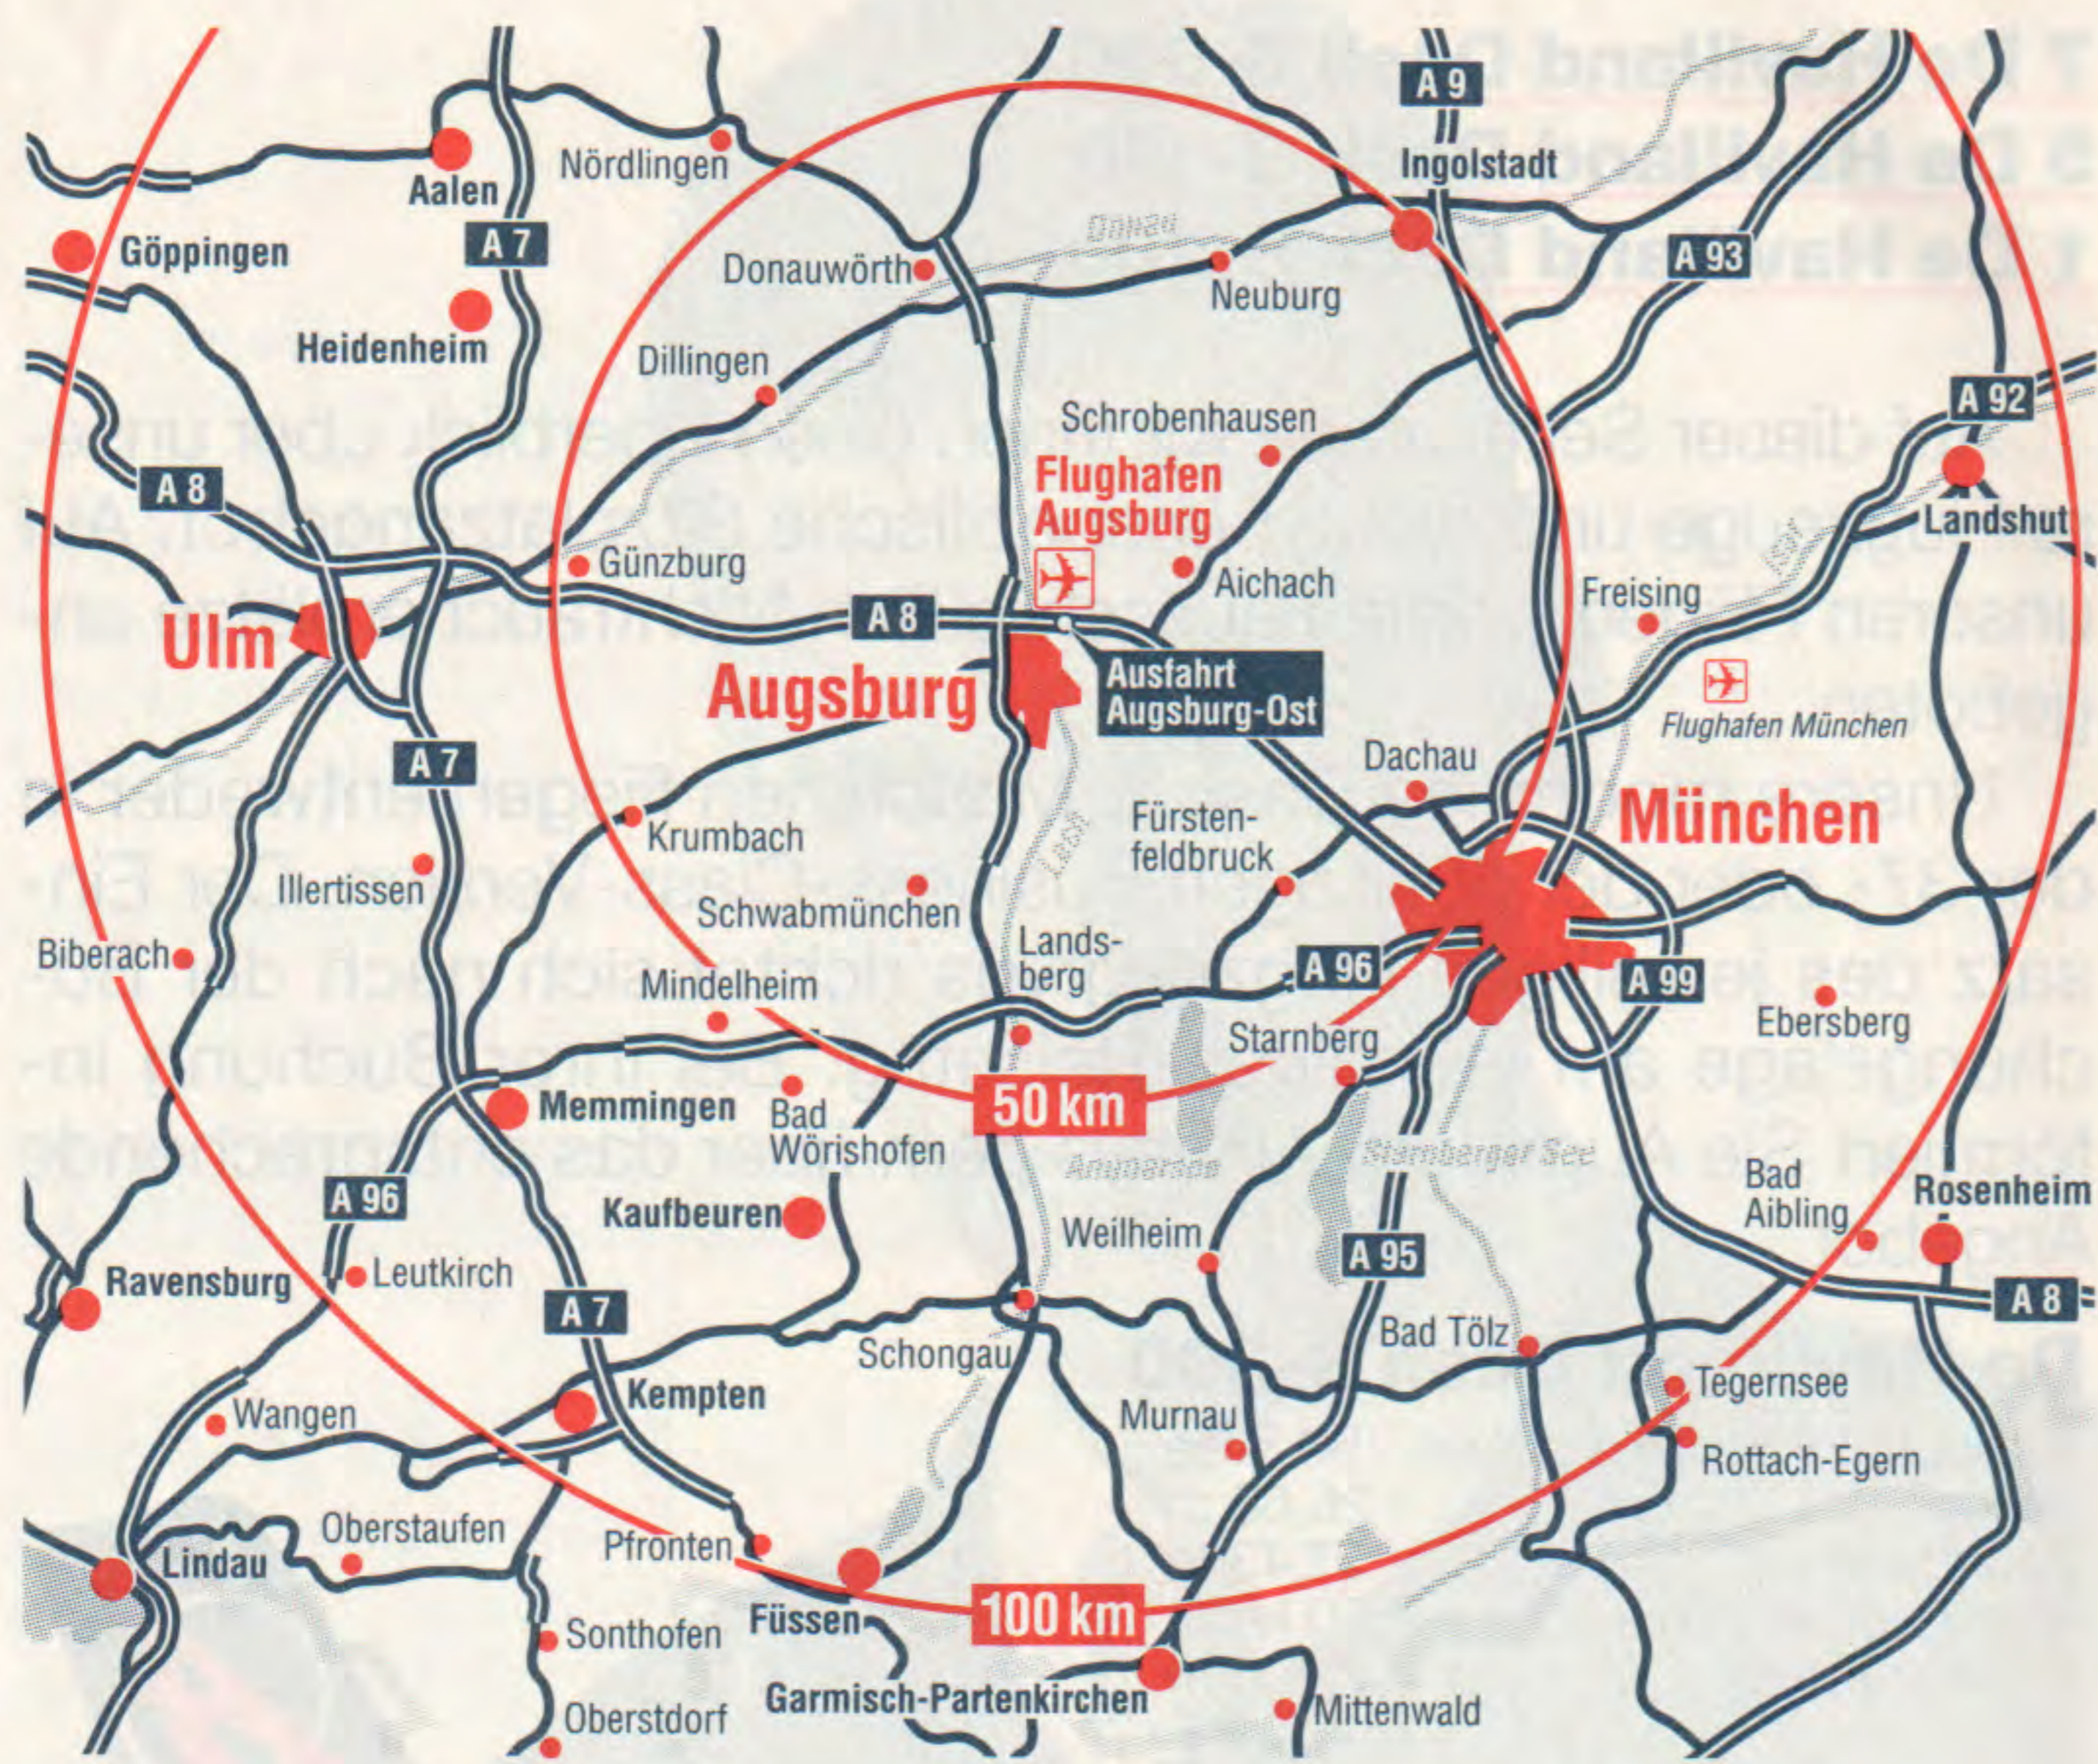

Augsburg. Der Flughafen mit der idealen Lage.

Es gibt viele gute Gründe von und nach Augsburg zu fliegen ...

Augsburg liegt zentral und verkehrsgünstig mitten in der Region Bayerisch-Schwaben. Zum Münchener Westen sind es nur 35 Autominuten. Und: von keinem Flughafen aus erreichen Sie schneller die Stadt Ulm oder das Allgäu.

Der Flughafen ist nur 3 Fahrminuten von der Autobahn A 8 (München – Stuttgart, Ausfahrt Augsburg-Ost) entfernt.

Die führenden Mietwagenanbieter sind am Flughafen Augsburg vertreten. **Kostenlose Parkplätze** gibt's direkt vor dem Terminal.

Die Check-In-Zeit beträgt nur 20 Minuten – ohne die Hektik und die Wartezeiten von Großflughäfen. Noch ein Plus: Kurze Wege am Flughafen Augsburg sparen Ihre wertvolle Zeit.

Augsburg Airways bietet Ihnen Business Class Service für jeden Fluggast. Auch wenn Sie zu einem unserer supergünstigen Tarife reisen.

Diese Gelegenheit kommt nur alle 10 Jahre!
Nach 1990 erneut auf der weltberühmten Passionsbühne: