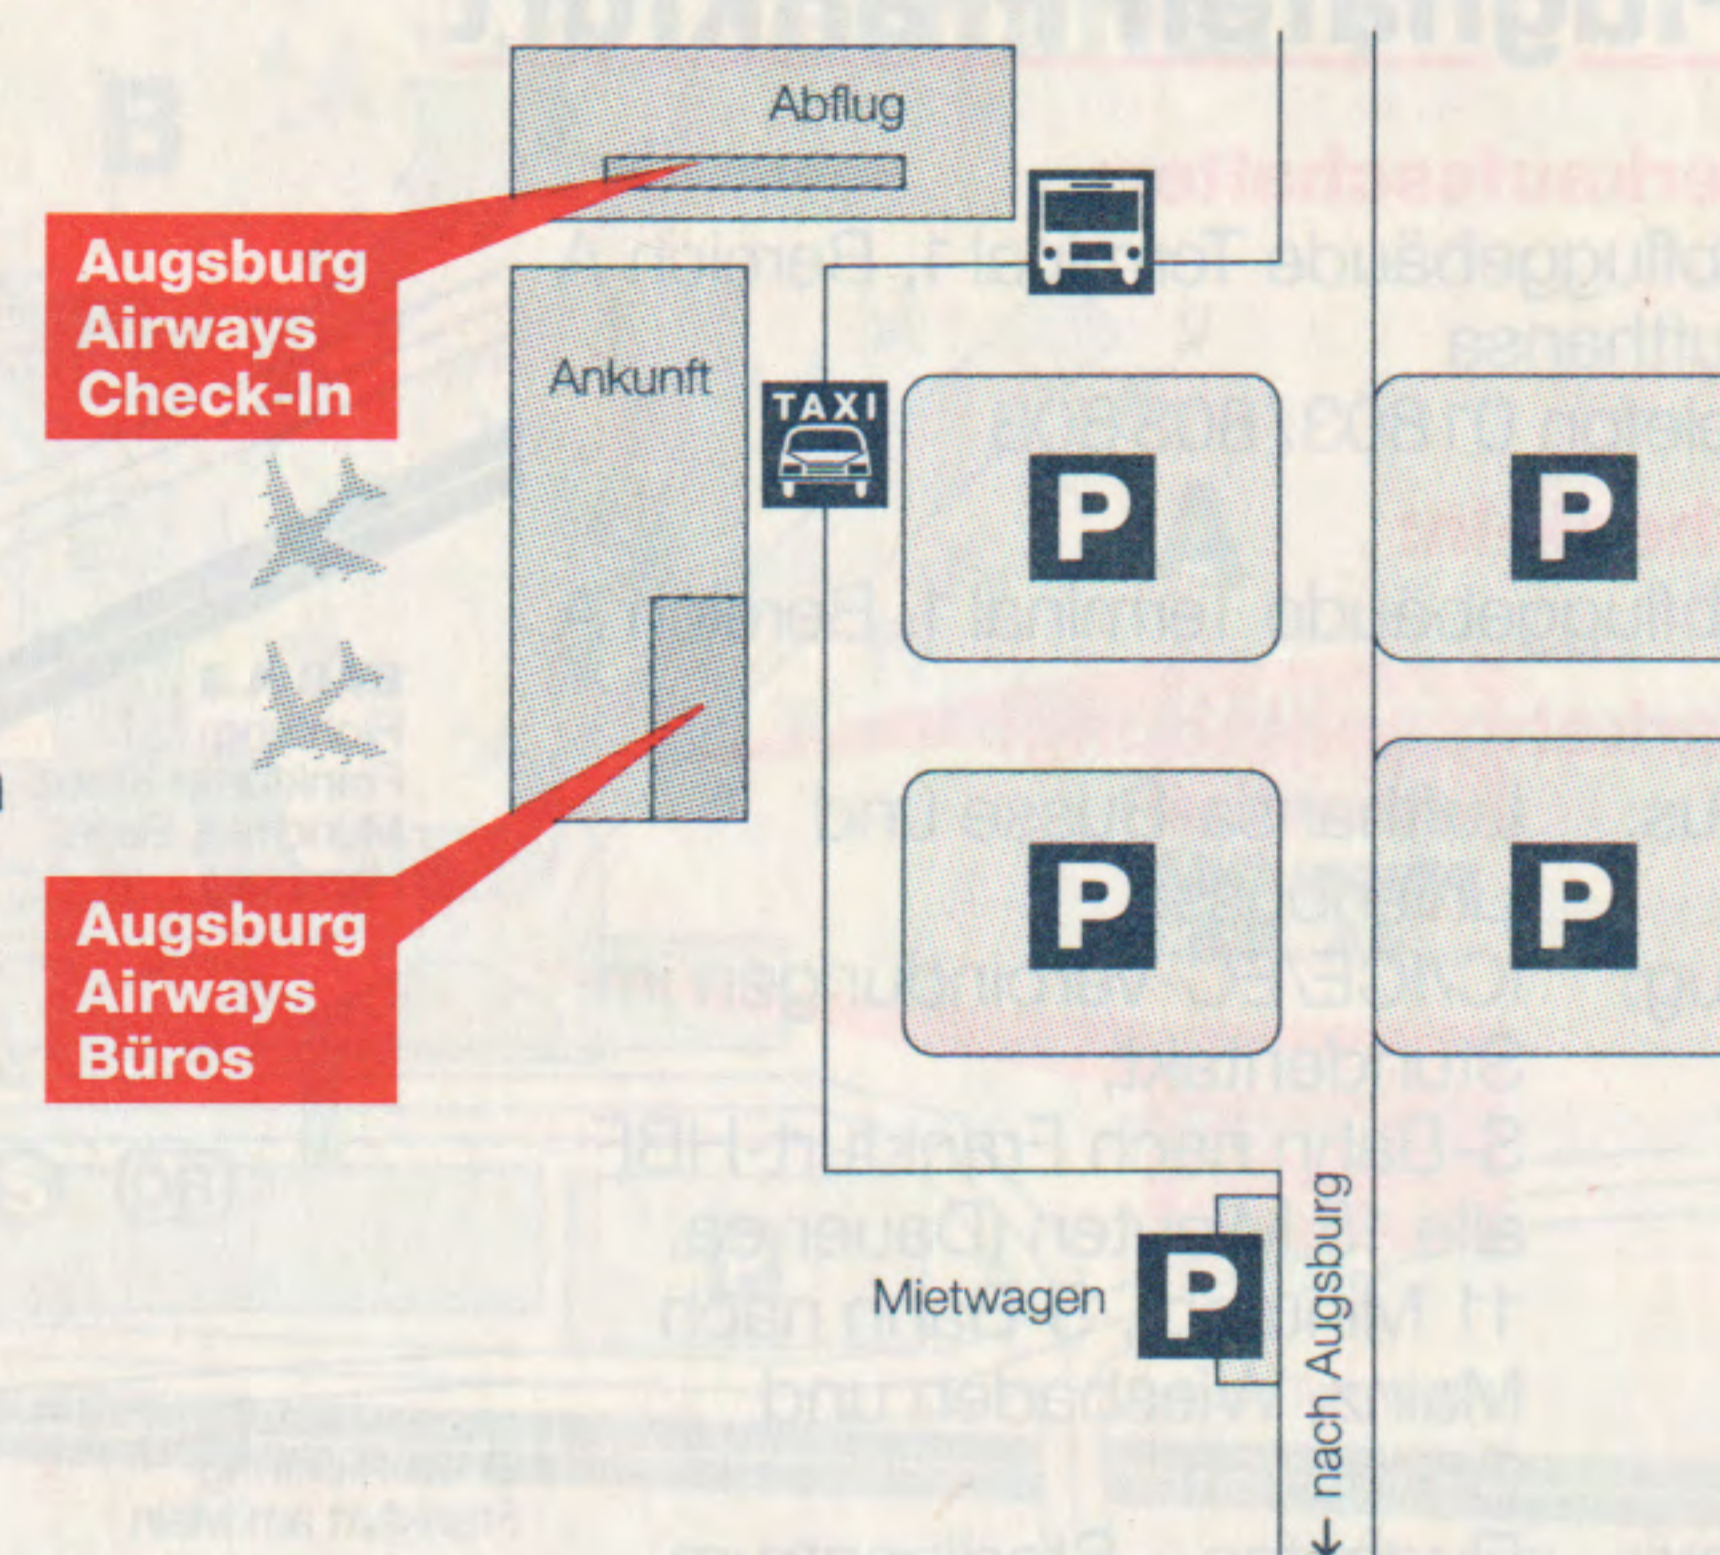

### Flughafen Augsburg

**Verkaufsschalter:**

Abfluggebäude  
Telefon 0180/333 34 34

**Check-In:**

Counter im Abfluggebäude

**Verkehrsanbindung/Taxi:**

Flughafen – Stadtzentrum  
(15 Min.), 10 km

Alle Augsburg Airways  
Passagiere können  
**am Flughafen Augsburg  
kostenlos parken**  
– unbegrenzt.