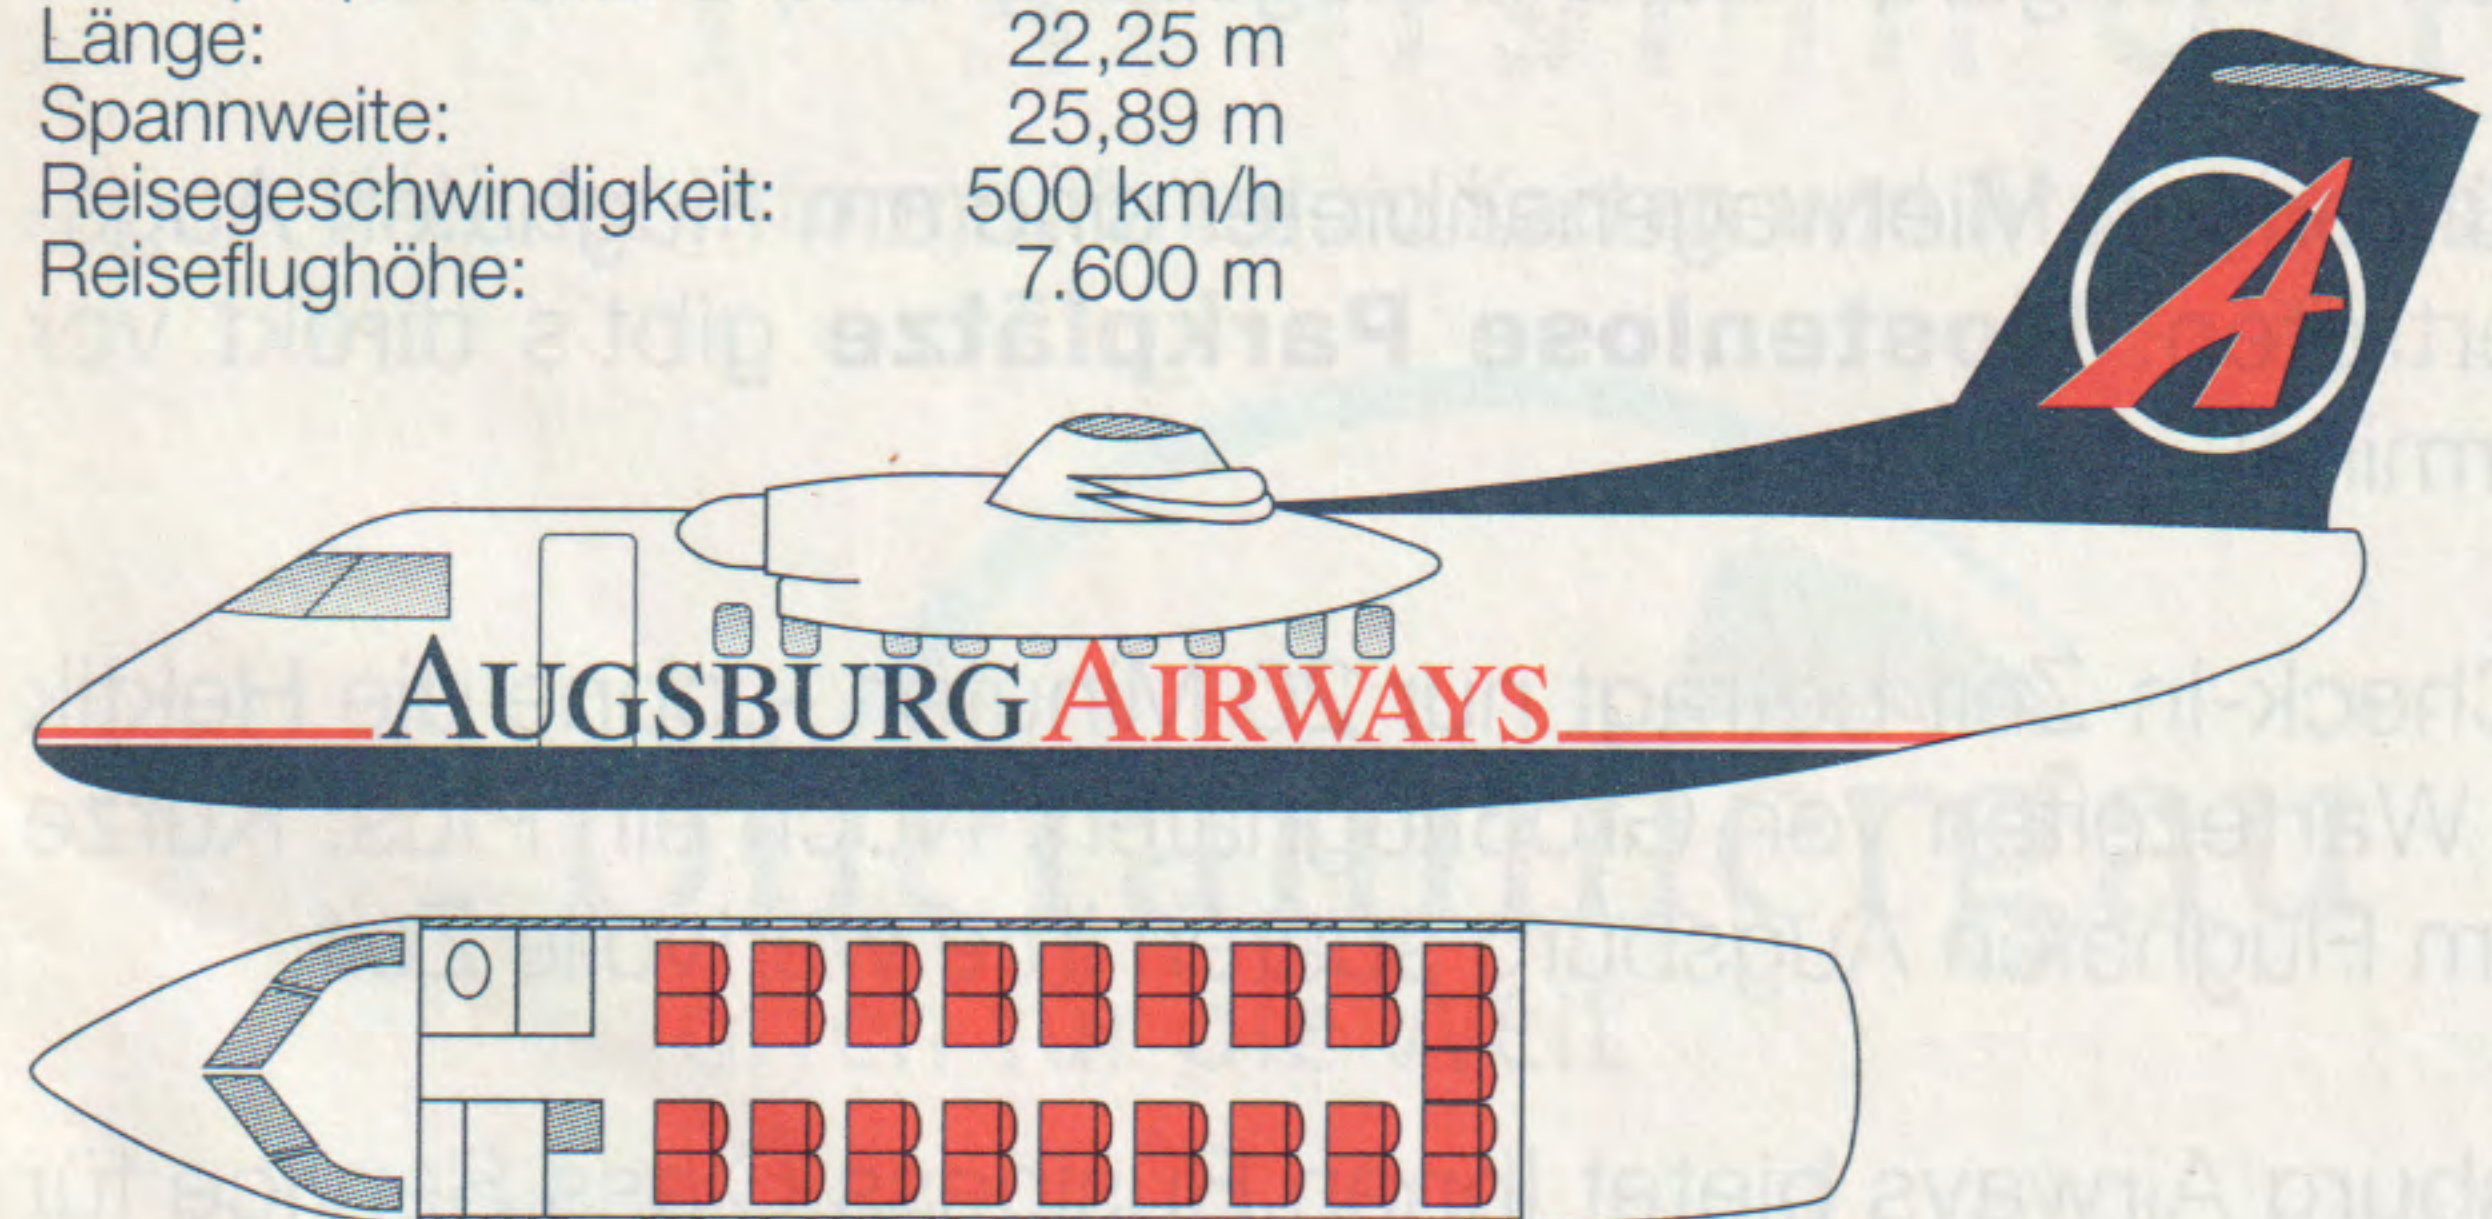

De Havilland Dash 8-100/200

Turboprop · Business Class · 37 Sitze
Länge: 22,25 m
Spannweite: 25,89 m
Reisegeschwindigkeit: 500 km/h
Reiseflughöhe: 7.600 m