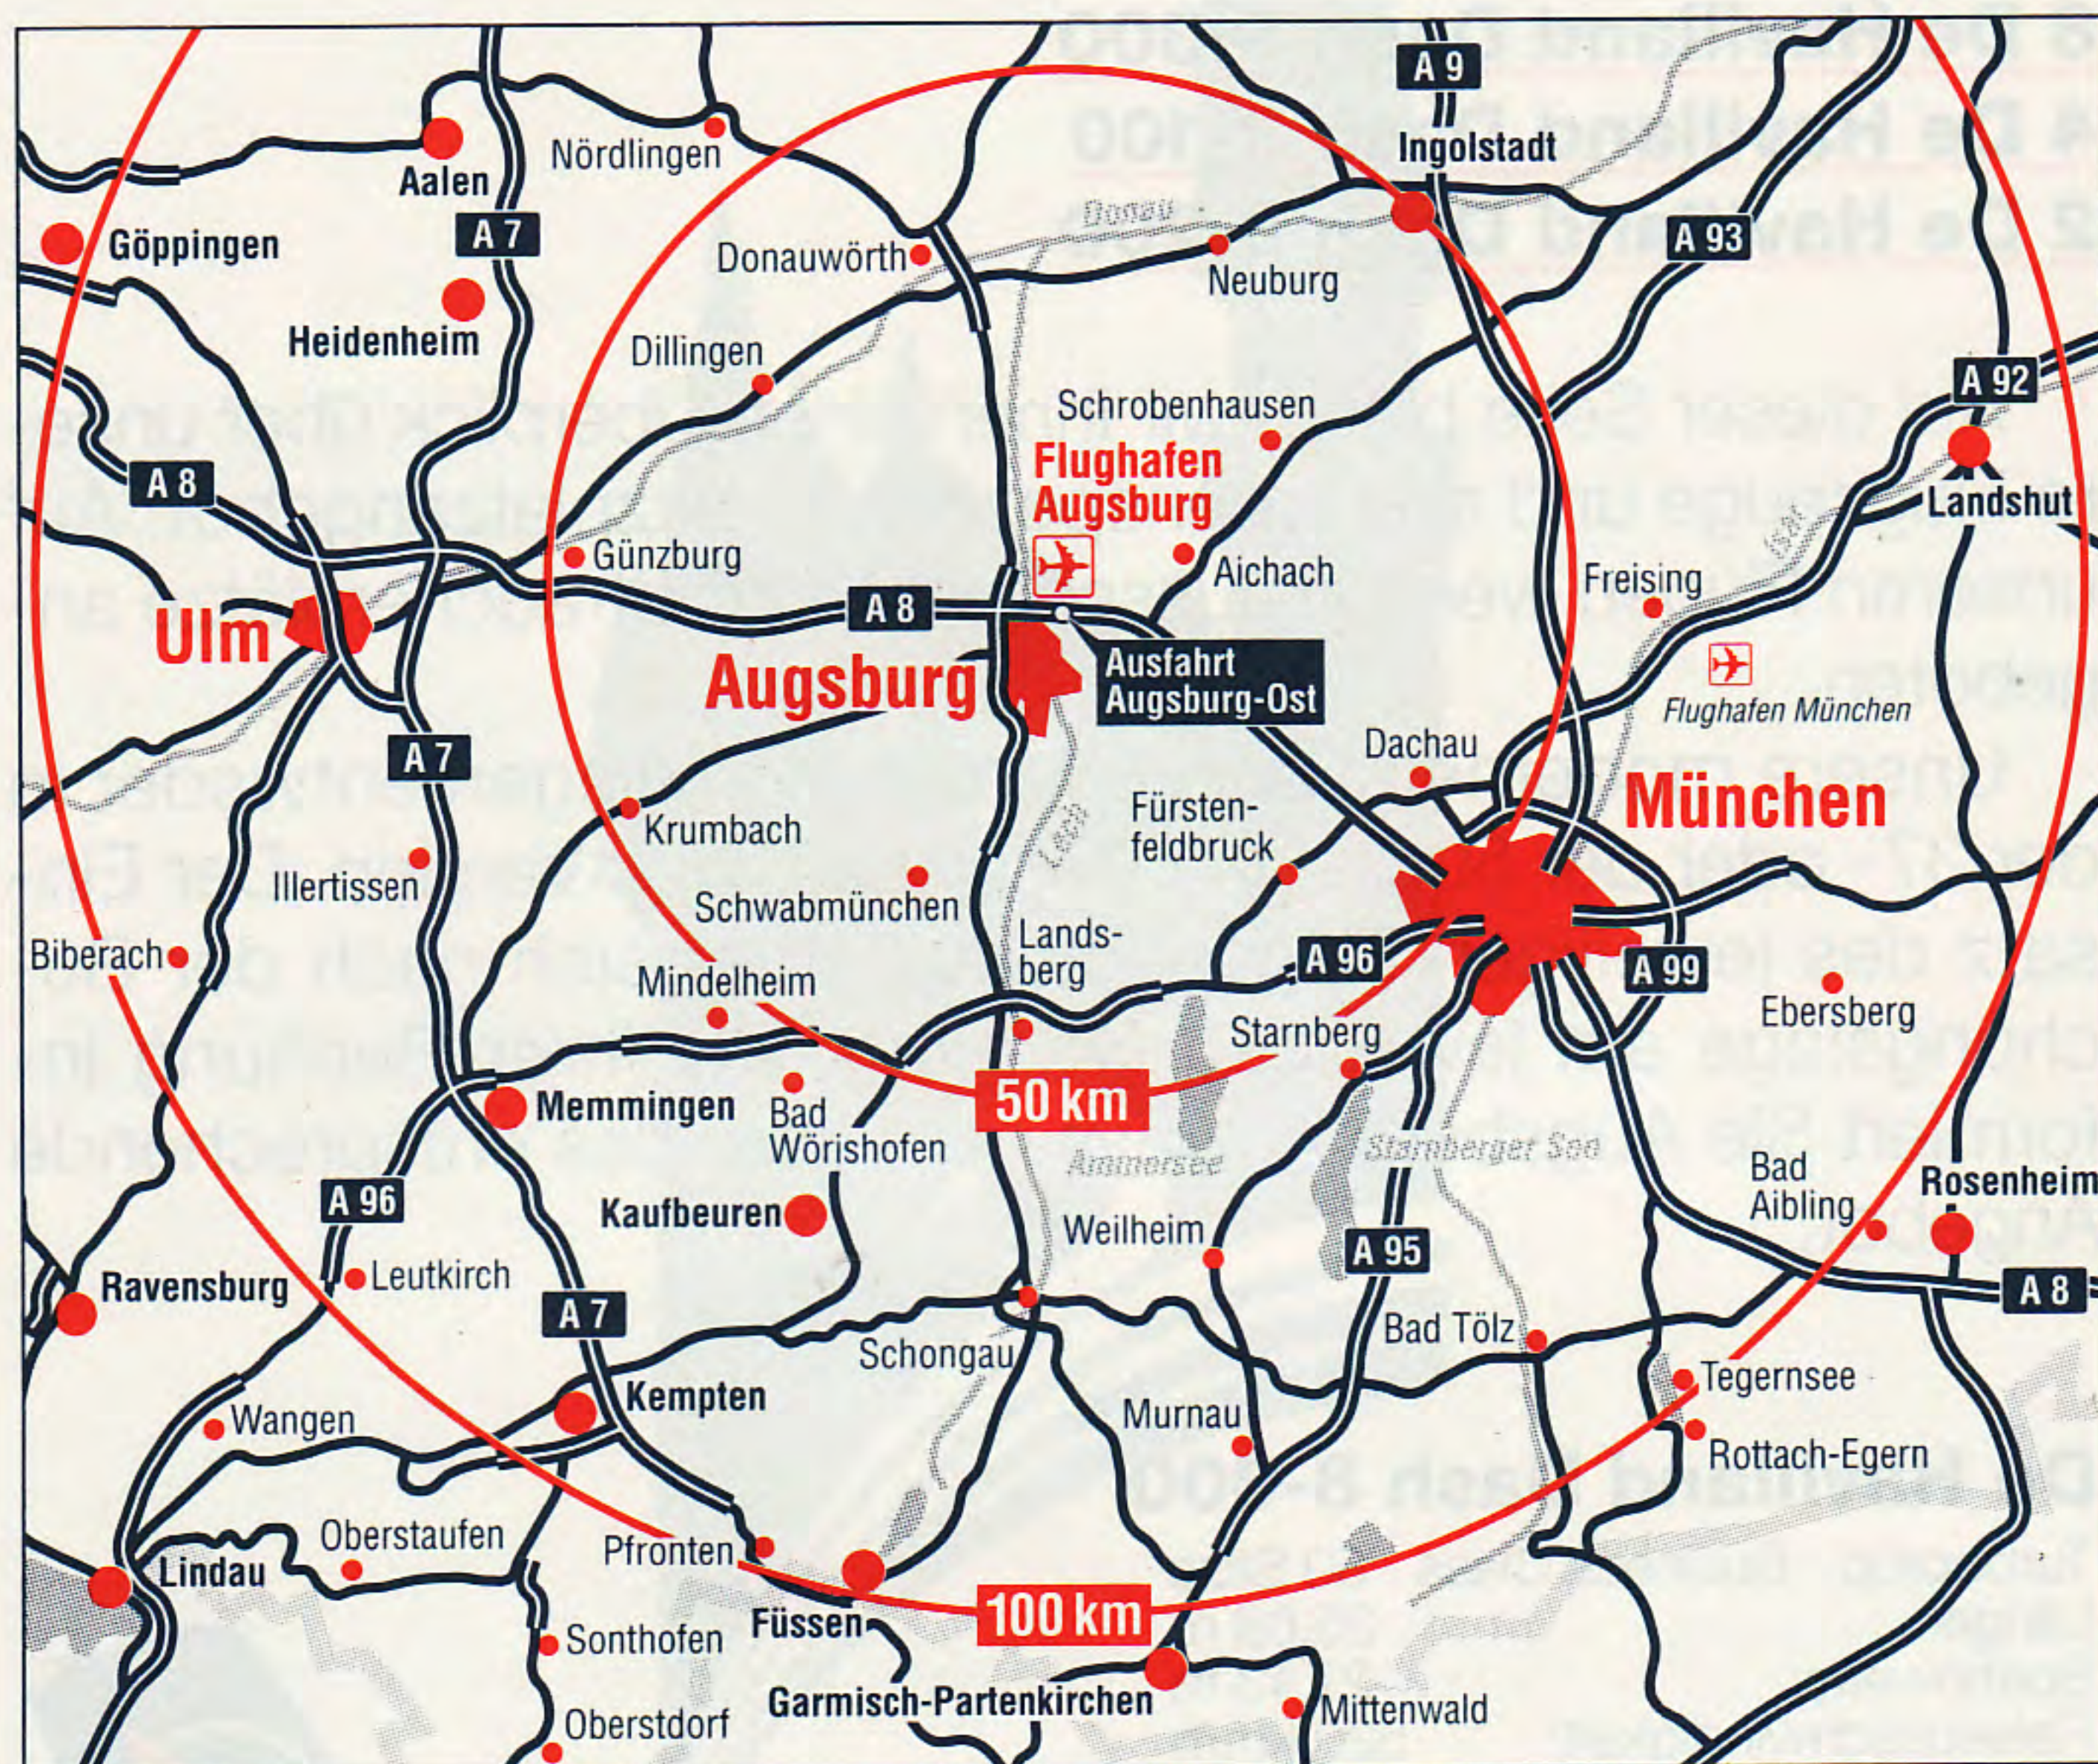

Augsburg. Der Flughafen mit der idealen Lage.

Es gibt viele gute Gründe von und nach Augsburg zu fliegen ...

Augsburg liegt zentral und verkehrsgünstig mitten in der Region Bayerisch-Schwaben. Zum Münchener Westen sind es nur 35 Autominuten. Und: von keinem Flughafen aus erreichen Sie schneller die Stadt Ulm oder das Allgäu.

Der Flughafen ist nur 3 Fahrminuten von der Autobahn A 8 (München – Stuttgart, Ausfahrt Augsburg-Ost) entfernt.

Die führenden Mietwagenanbieter sind am Flughafen Augsburg vertreten. **Kostenlose Parkplätze** gibt's direkt vor dem Terminal.

Die Check-In-Zeit beträgt nur 20 Minuten – ohne die Hektik und die Wartezeiten von Großflughäfen. Noch ein Plus: Kurze Wege am Flughafen Augsburg sparen Ihre wertvolle Zeit.

Augsburg Airways bietet Ihnen Business Class Service für jeden Fluggast, auch wenn Sie zu einem unserer supergünstigen Tarife reisen.

Mit uns fliegen Sie einfach gut!