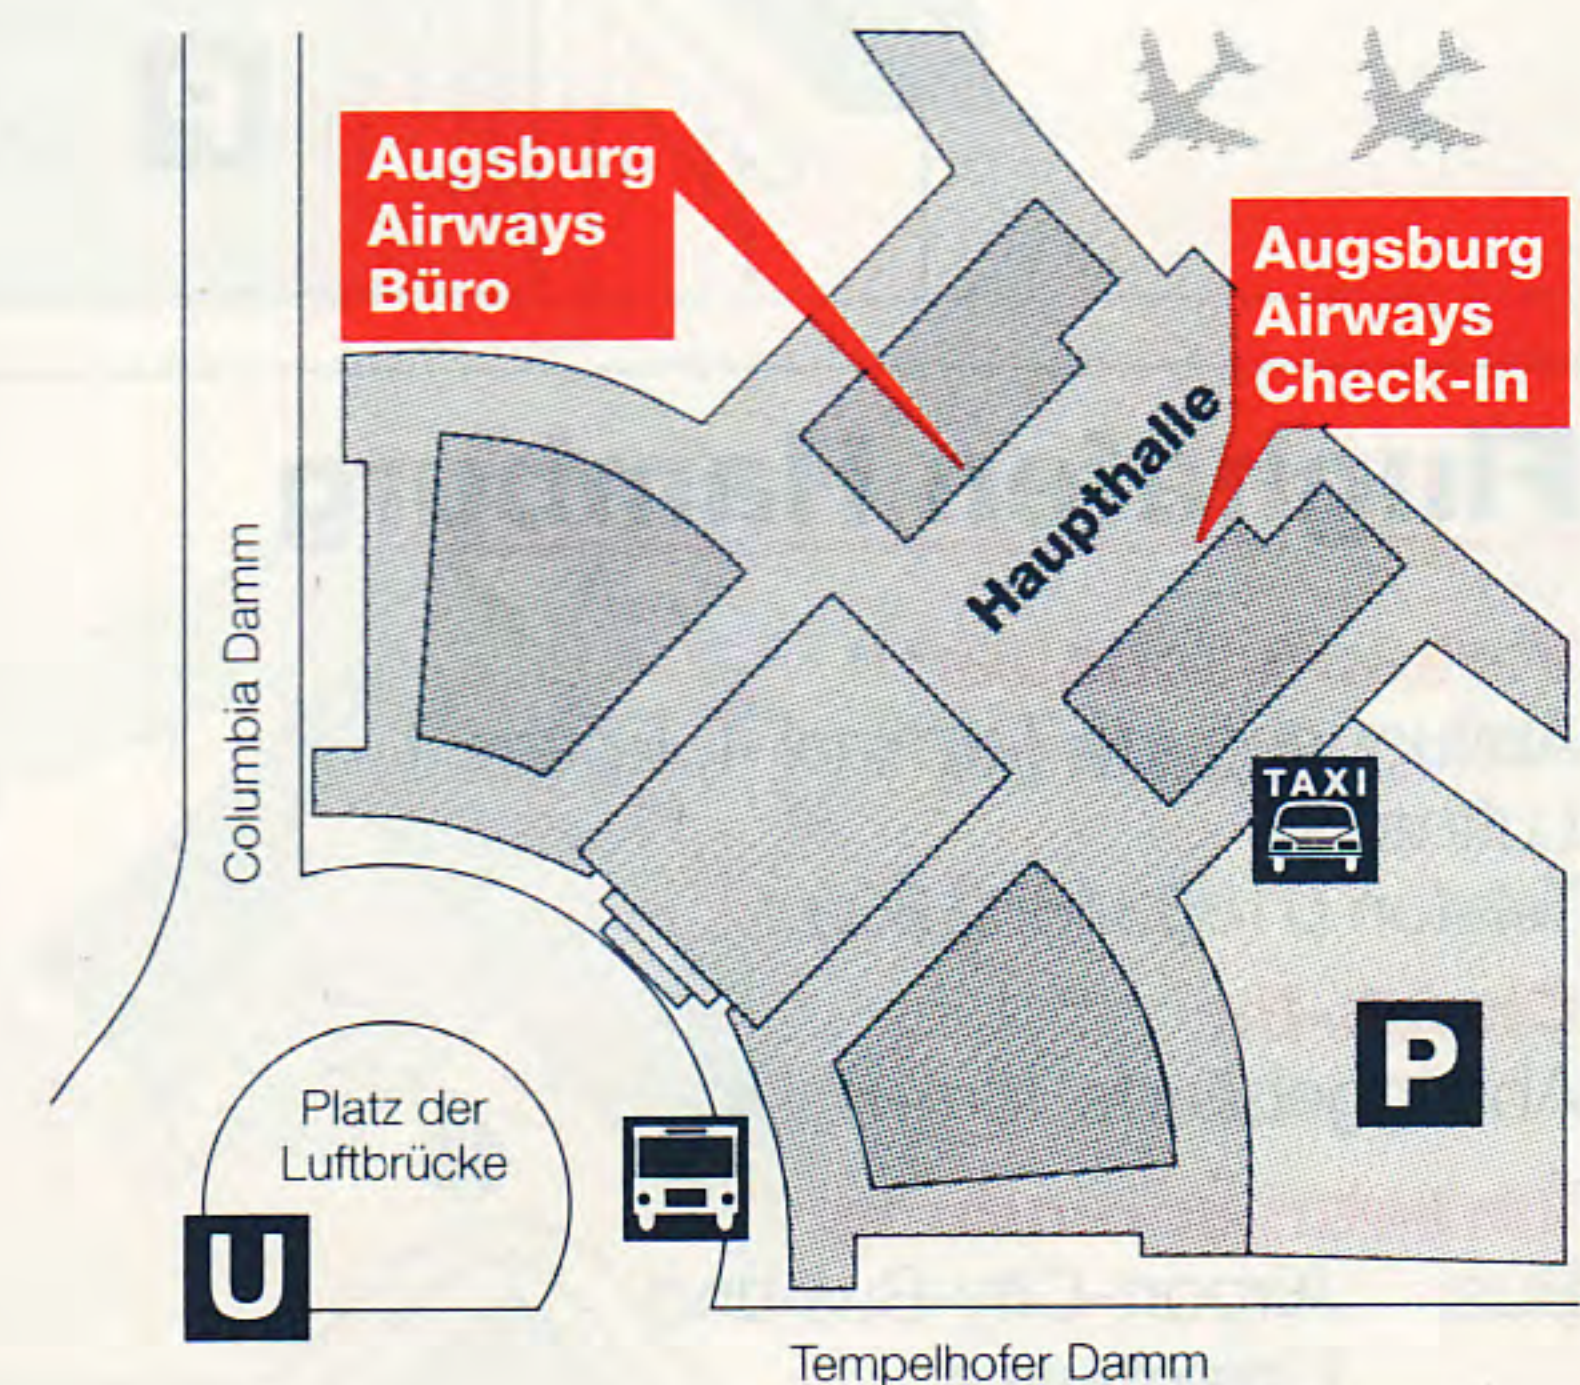

Linie 119 und U6
("Platz der Luftbrücke")

Flughafen – Hauptbahnhof
(20 Min.), alle 10 Min.

Taxi:

zum Flughafen Berlin/Tegel
(20 Min.), 15 km

zum Flughafen Berlin/Schönefeld
(30 Min.), 20 km

Informationen zu den Flughäfen