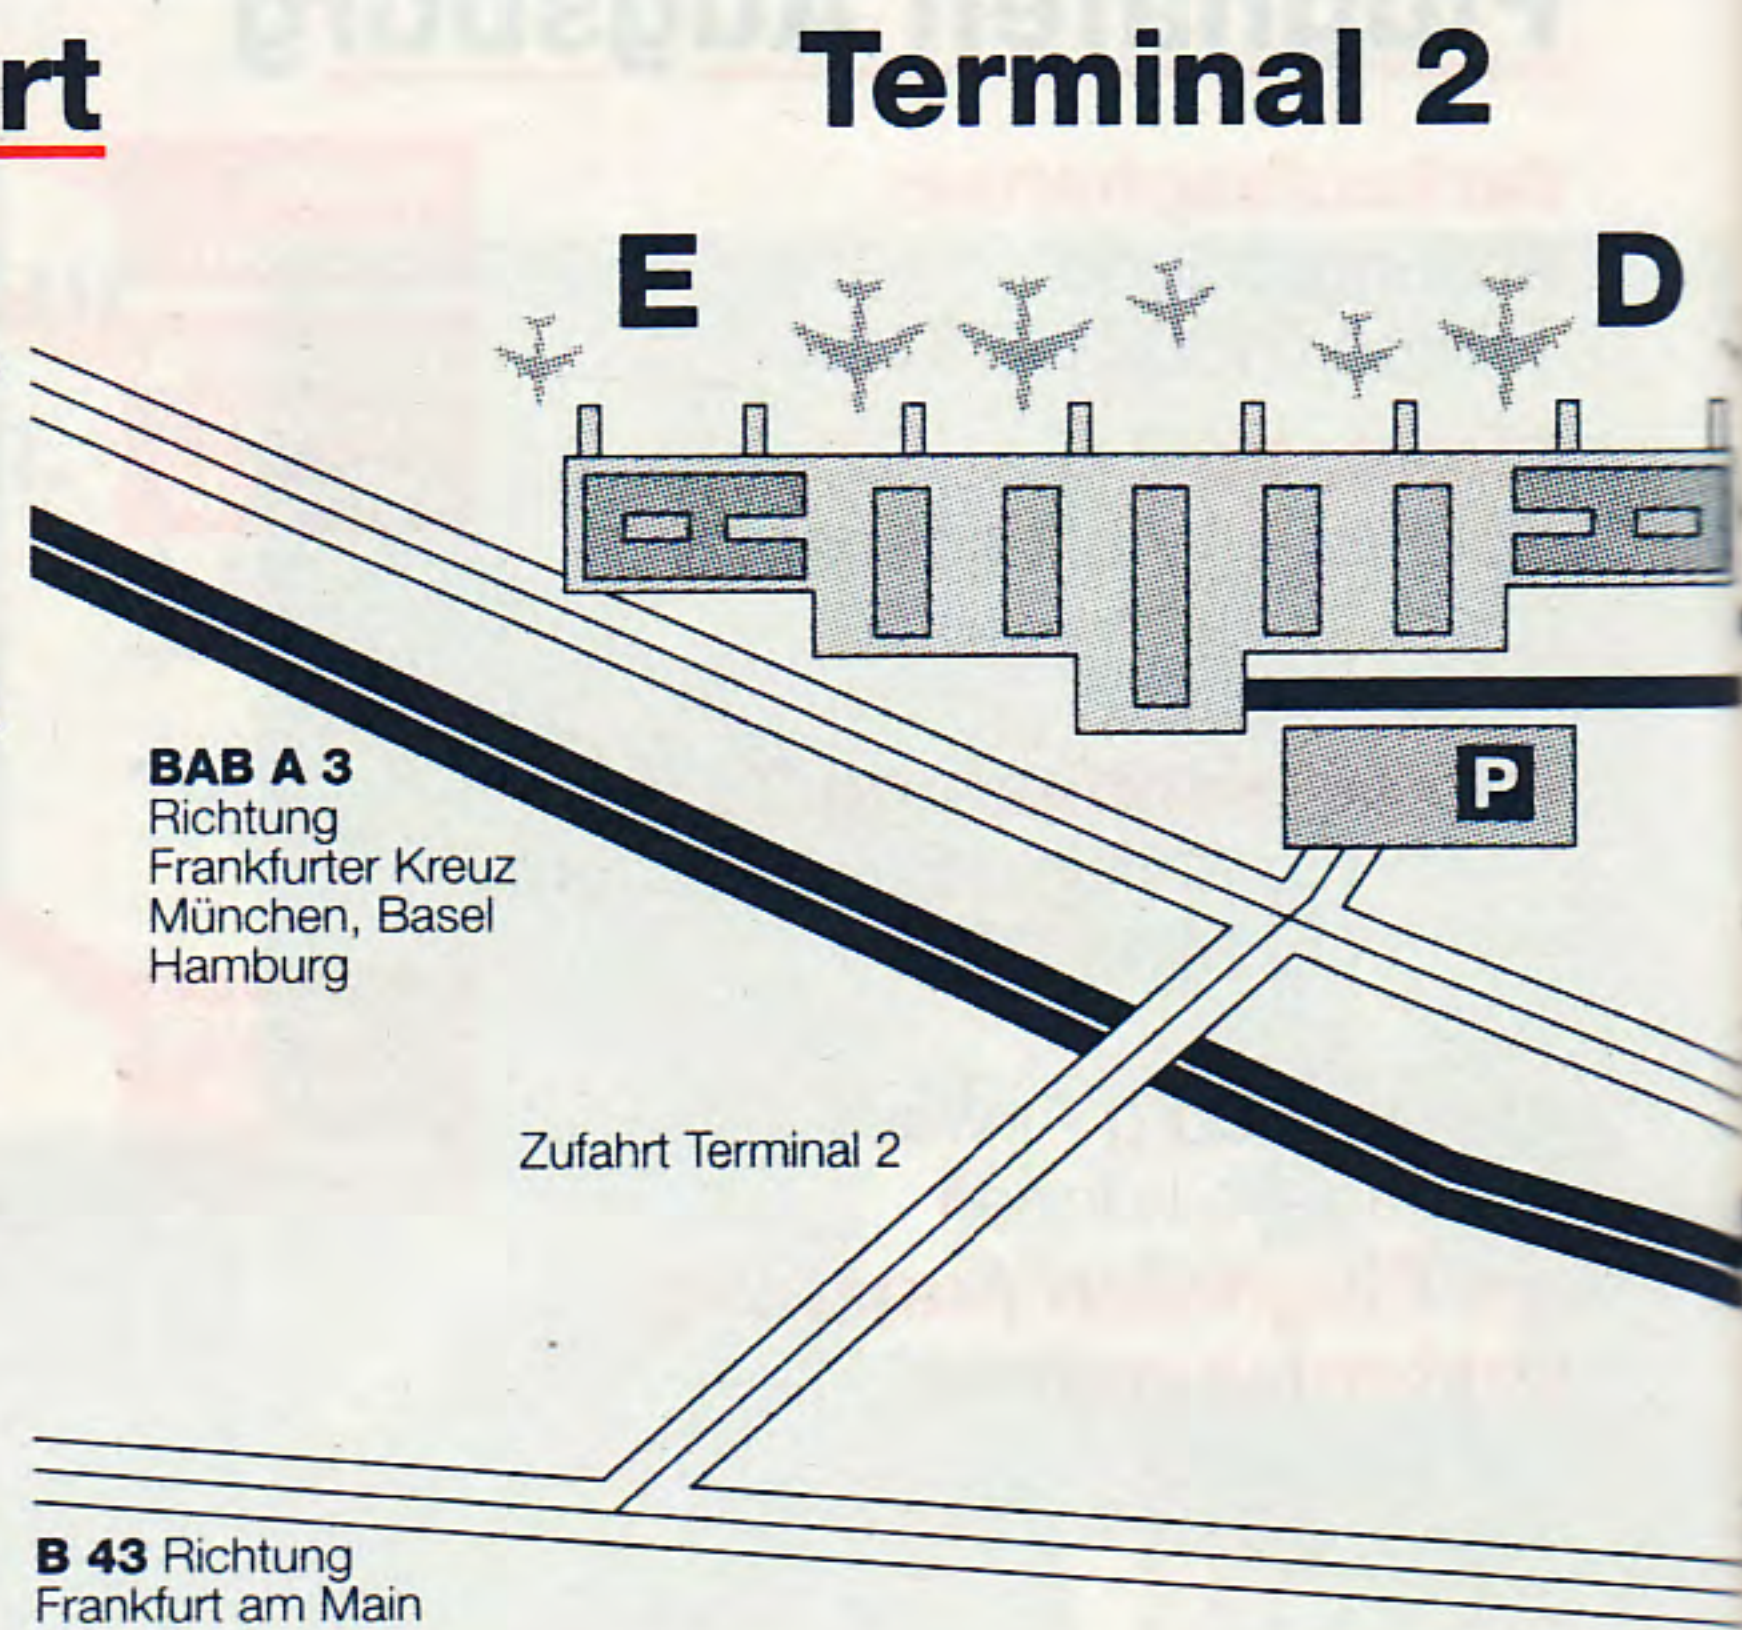

Informationen zu den Flughäfen

Flughafen Frankfurt

Verkaufsschalter:

Abfluggebäude Terminal 1, Bereich A
Lufthansa
Telefon 01803/803 803

Check-In:

Abfluggebäude Terminal 1, Bereich A

Verkehrsanbindung:

Bus: Lufthansa-Busse und Linienbusse
Zug: IC/ICE/EC-Verbindungen im Stundentakt, S-Bahn nach Frankfurt-HBF alle 15 Minuten (Dauer ca. 11 Minuten), S-Bahn nach Mainz, Wiesbaden und Offenbach
Taxi: Flughafen – Stadtzentrum ca. 30 Minuten