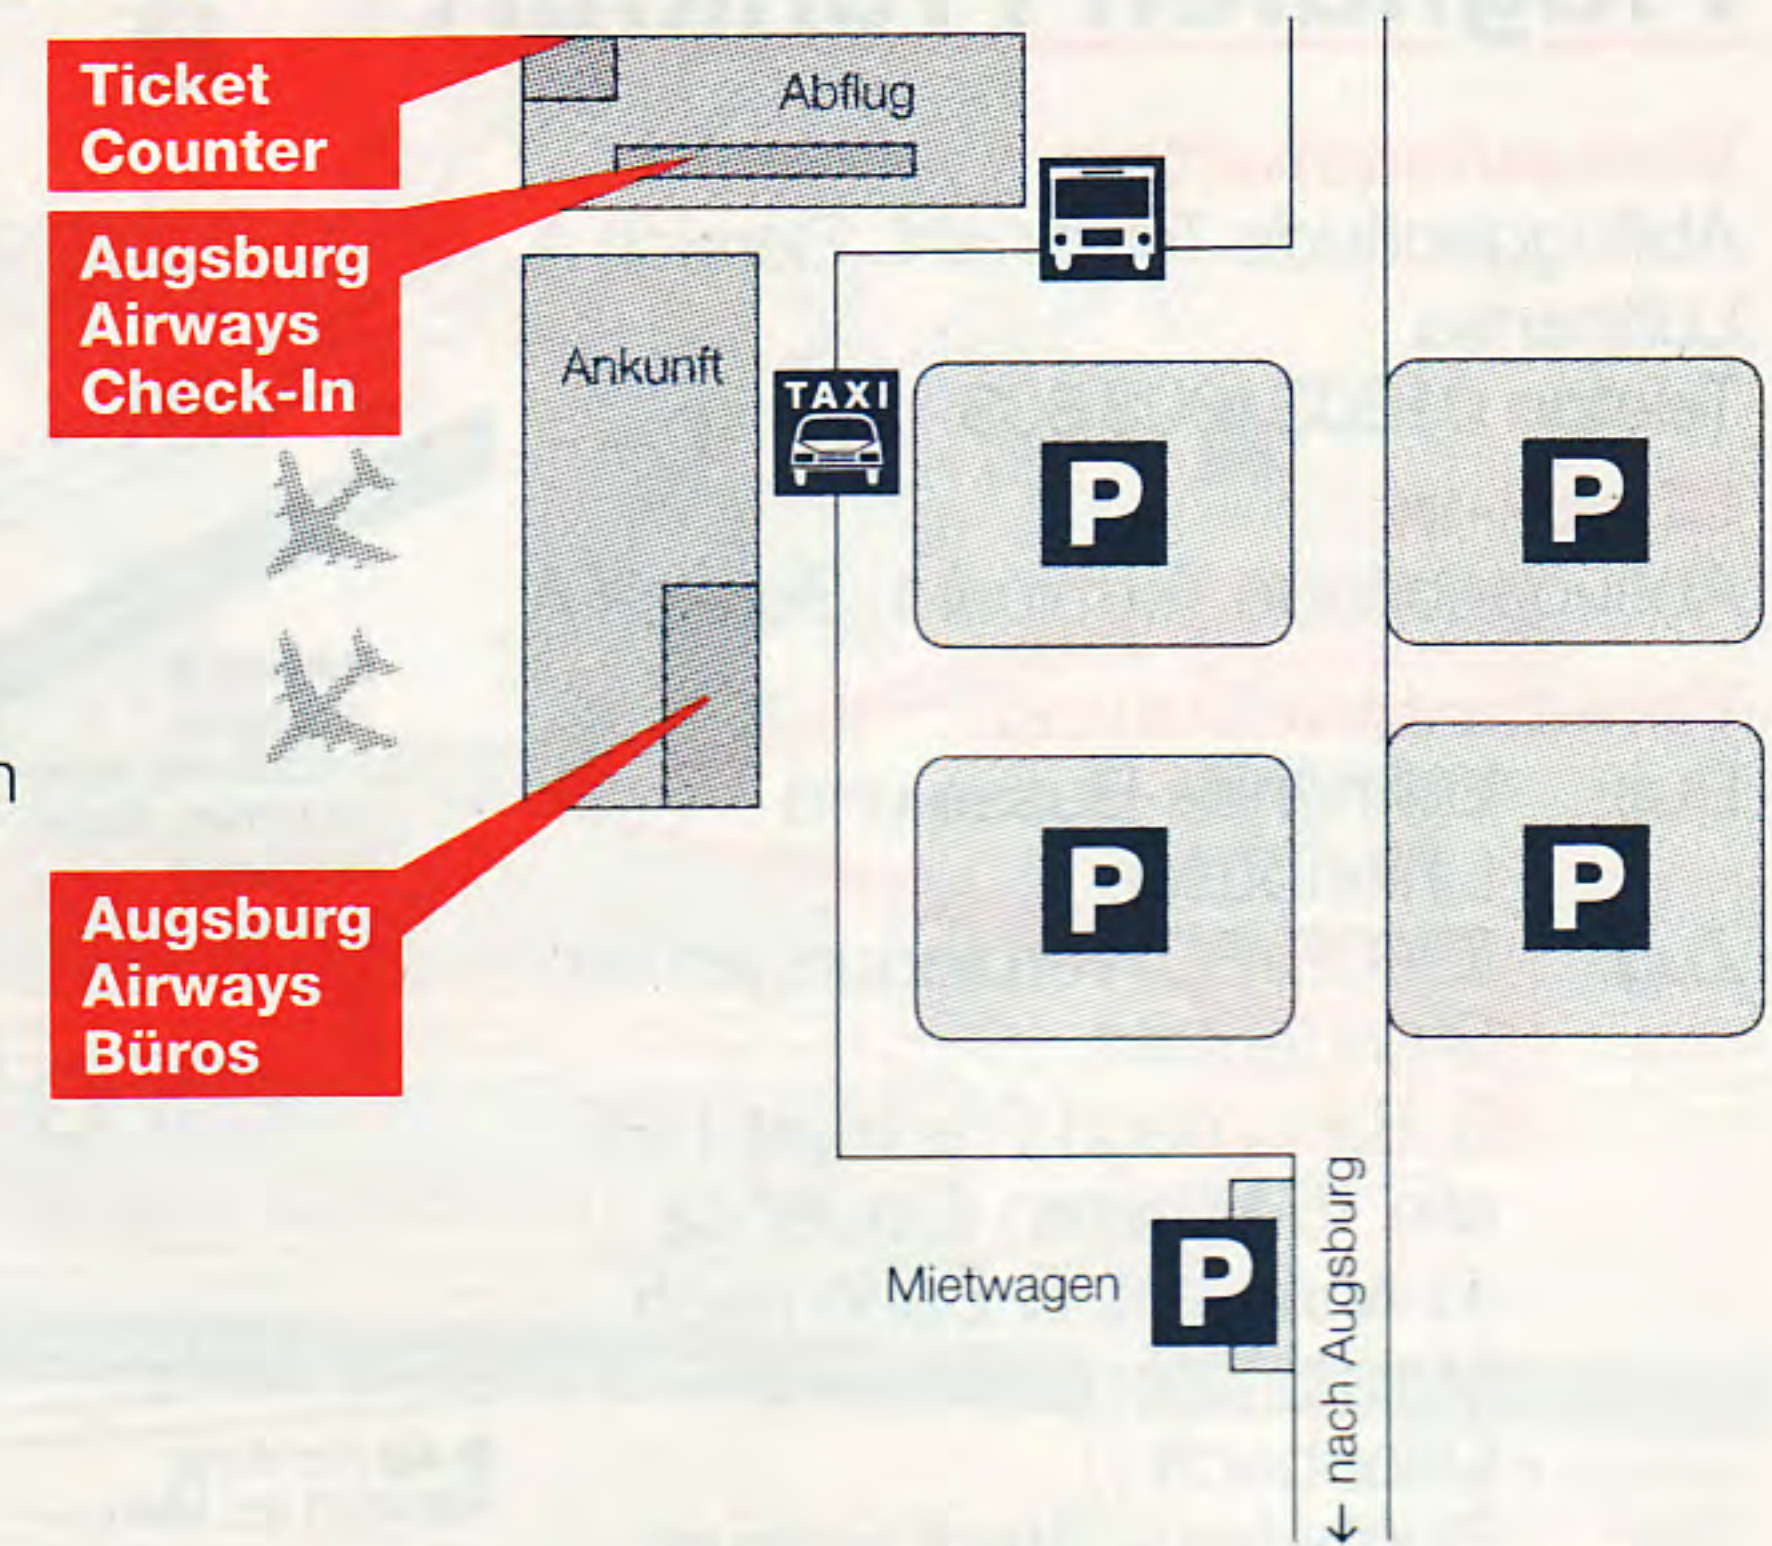

Alle Augsburg Airways
Passagiere können

**am Flughafen Augsburg
kostenlos parken**

– unbegrenzt.

**Augsburg Airways
Airport Express Fahrplan (Mo.-Fr.):**

siehe auch S.23

HBF – Flughafen

Abfahrt:	Ankunft:
06.05 Uhr	06.20 Uhr
09.20 Uhr	09.40 Uhr
12.30 Uhr	12.50 Uhr
13.40 Uhr	14.05 Uhr
16.25 Uhr	16.50 Uhr
17.30 Uhr	17.50 Uhr