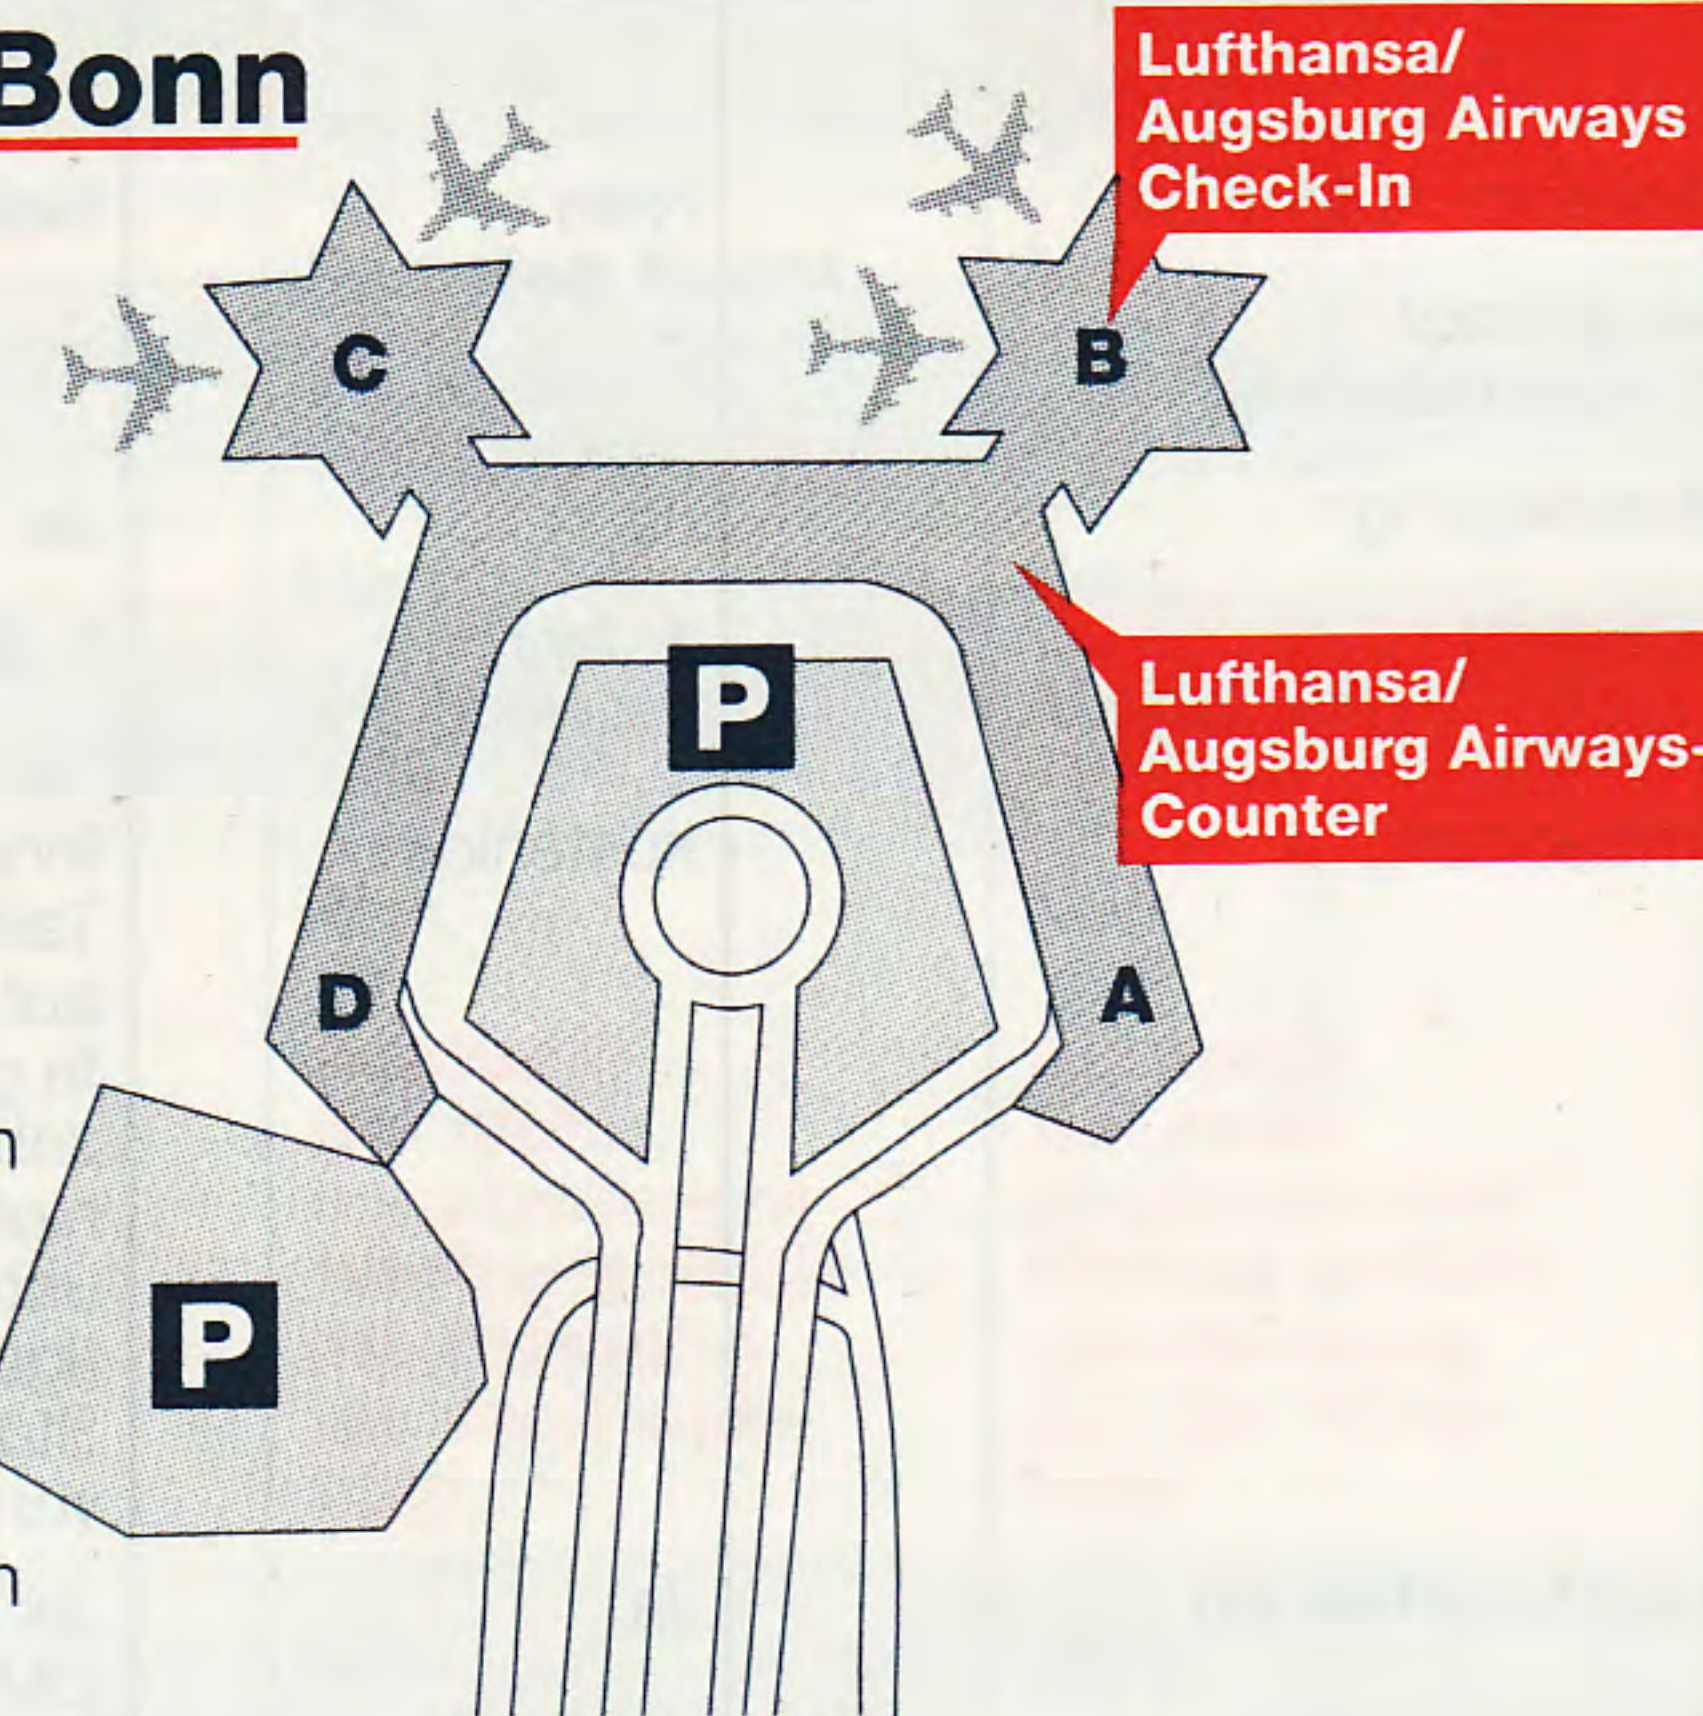

Verkehrsanbindung:

Nach Köln:
Bus: Airport-Bus – HBF (20 Min.), alle 15 Min.
Taxi: Flughafen – Stadtzentrum (20 Min.), 15 km
Nach Bonn:
Bus: Airport-Express – HBF (35 Min.), alle 20 Min.
Taxi: Flughafen – Stadtzentrum (30 Min.), 30 km