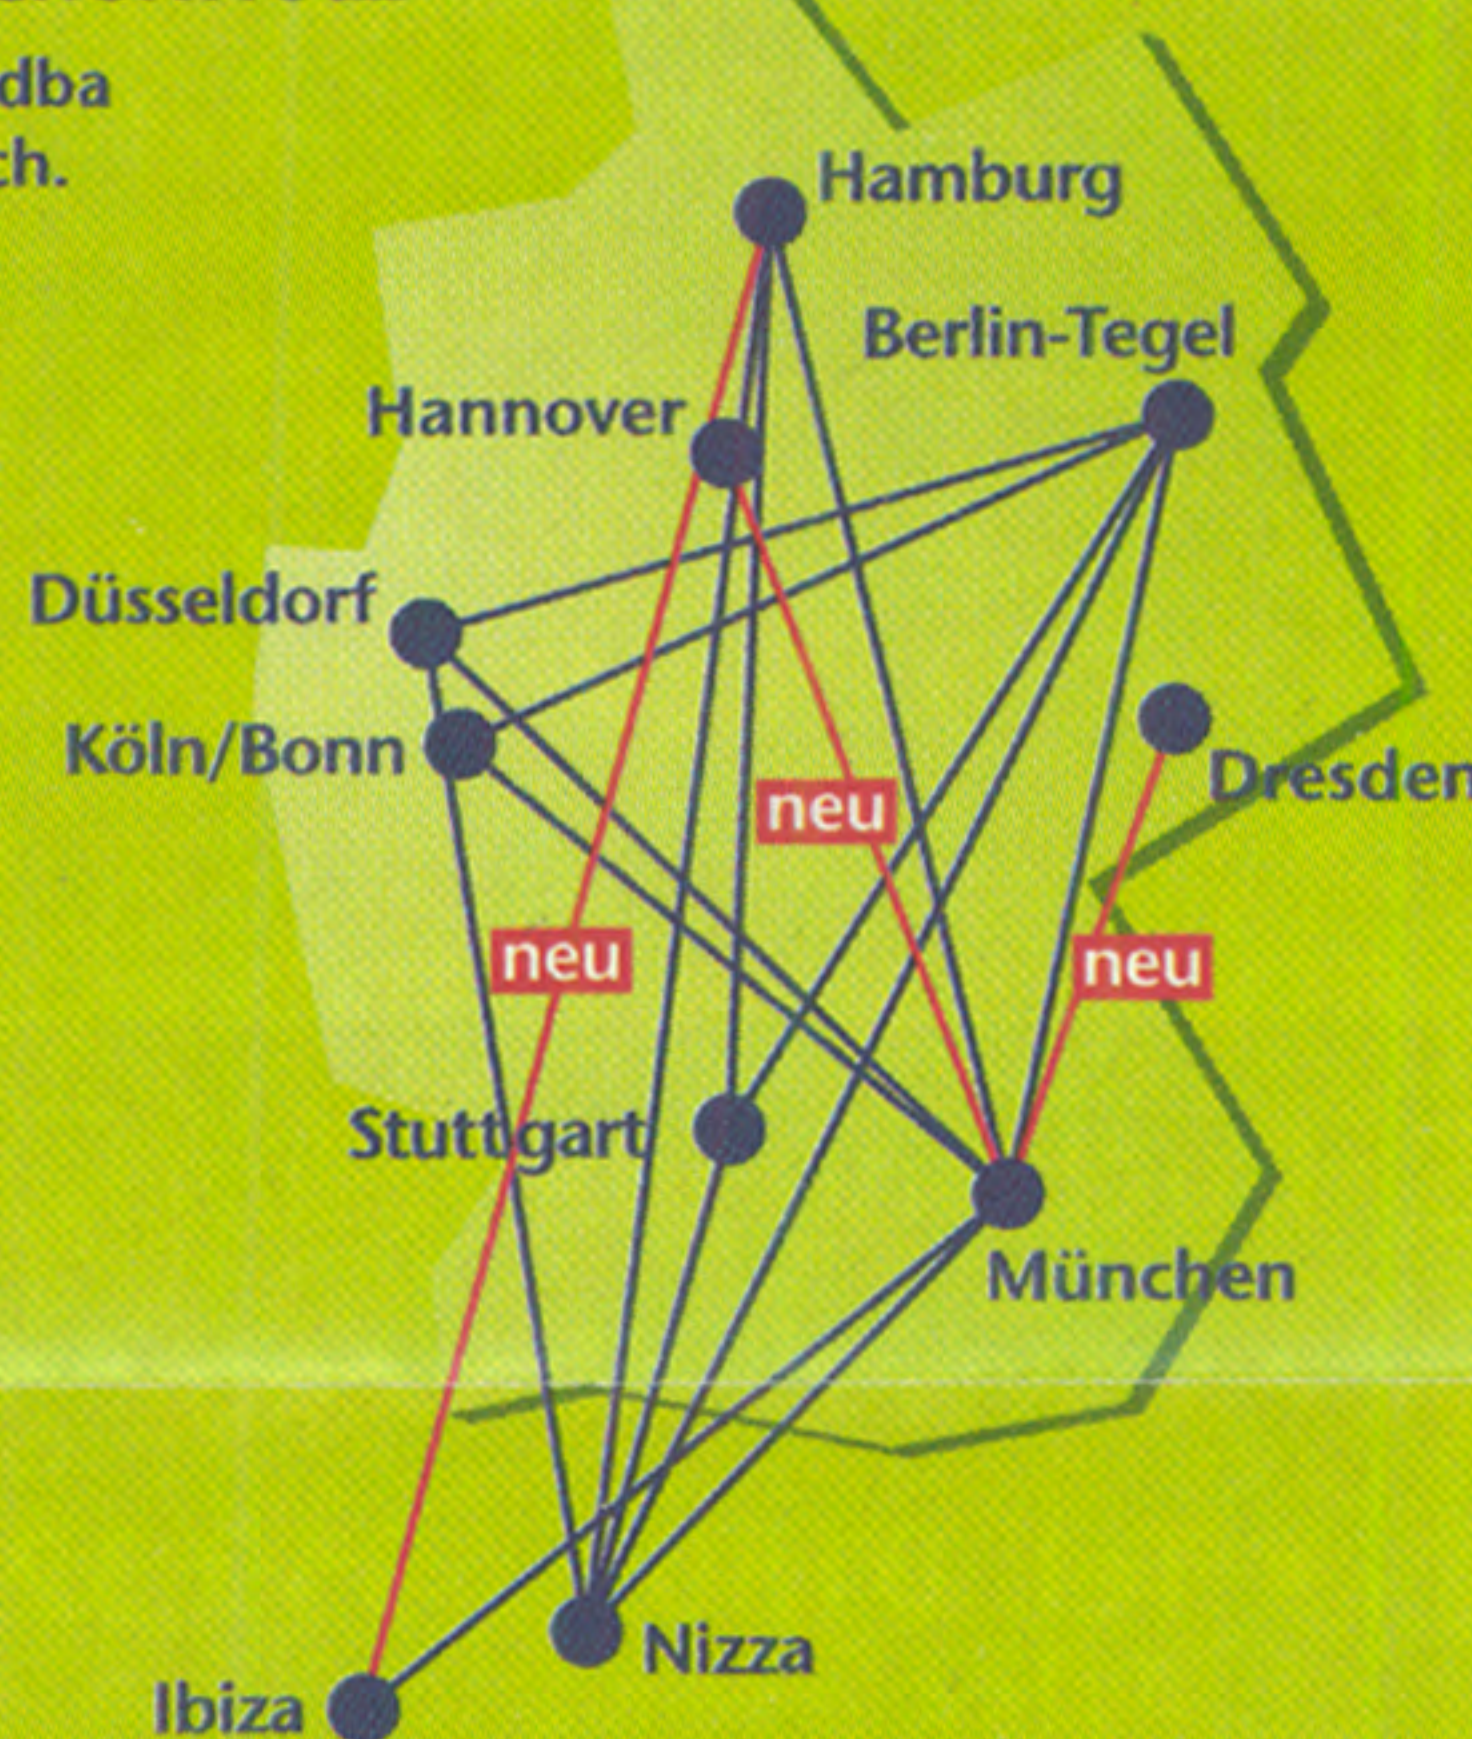

Das dba-Streckennetz

Alle Flüge führt die dba mit Boeing 737 durch.

Handgepäck-Regelung

Als Handgepäck in der Kabine ist pro Person nur ein Stück zulässig (maximale Abmessungen 55 x 40 x 20 cm und Höchstgewicht 6 kg). Jedes zusätzlich mitgeführte Gepäckstück kann nur als aufgegebenes Gepäck befördert werden.

Aufgegebenes Gepäck

1. Auf dba-Flügen ist die Mitnahme von 2 Gepäckstücken erlaubt. Diese dürfen einzeln folgende Maße nicht überschreiten:
2. Gesamtgröße 170 cm (Höhe + Länge + Breite) und ein Gewicht von je 32 kg. (Charterflüge ausgenommen).
   - Kindersitze/-wägen für Kleinkinder zählen als ein Gepäckstück.
   - Übergepäckgebühren: 30,- € pro weiteres Gepäckstück.

Achtung! Wichtige Information für unsere Kunden:

Um optimale Flugverbindungen anbieten zu können, werden während des Jahres Anpassungen vorgenommen, die der jeweiligen Bedarfssituation unserer Kunden bestmöglich entsprechen. Deshalb kann es zu Abweichungen von den im Flugplan angegebenen Zeiten kommen.

Wir möchten Sie daher bitten, sich die infrage kommenden Flugverbindungen in Ihrem Reisebüro, unter Tel. 01805 / 359 322 (0,12 €/Min.) oder unter www.flydba.com bestätigen zu lassen.

Flüge ab Berlin-Tegel nach

Düsseldorf			
Flugtage	Abflug	Ankunft	Flug-Nr.
12345 --	06.30	07.35	DI 7041
12345 --	08.15	09.20	DI 4605
-----6-	09.40	10.45	DI 4605
12345 --	17.05	18.10	DI 7047
-----7	17.10	18.15	DI 7053
-----6-	17.45	18.55	DI 7055
12345 --	18.35	19.40	DI 7051
12345 --	20.15	21.20	DI 7055
-----7	20.20	21.25	DI 7055

Stuttgart			
Flugtage	Abflug	Ankunft	Flug-Nr.
12345 --	06.30	07.40	DI 7027
-----6-	07.45	08.55	DI 7029
12345 --	08.15	09.25	DI 7029
12345 --	09.55	11.05	DI 7025
-----7	10.05	11.20	DI 7027
-----6-	11.40	12.55	DI 7031
-----7	13.35	14.50	DI 7031
12345 --	15.30	16.40	DI 7031
-----7	15.30	16.40	DI 7033
12345 --	17.00	18.15	DI 7037
12345 --	18.55	20.10	DI 7039
-----7	19.55	21.10	DI 7039
-2345 --	20.30	21.45	DI 7035

Köln/Bonn			
Flugtage	Abflug	Ankunft	Flug-Nr.
12345 --	08.00	09.05	DI 7063
-----6-	09.20	10.25	DI 7063
12345 --	10.05	11.10	DI 7067
-----7	13.05	14.10	DI 7063
12345 --	13.45	14.50	DI 7069
-----6-	14.00	15.05	DI 7065
12345 --	14.50	15.55	DI 7071
12345 --	17.05	18.10	DI 7073
-----7	17.05	18.10	DI 7071
12345 --	20.15	21.20	DI 7077
-----7	20.40	21.45	DI 7075

Nizza (via Düsseldorf / München)			
Flugtage	Abflug	Ankunft	Flug-Nr.
12345 --	08.15	11.45	DI 4605
-----6-	09.40	13.10	DI 4605
-----7	15.00	18.05	DI 4600

Erklärung der Flugtage
1 = Mo 2 = Di 3 = Mi 4 = Do
5 = Fr 6 = Sa 7 = So

Wir starten durch.