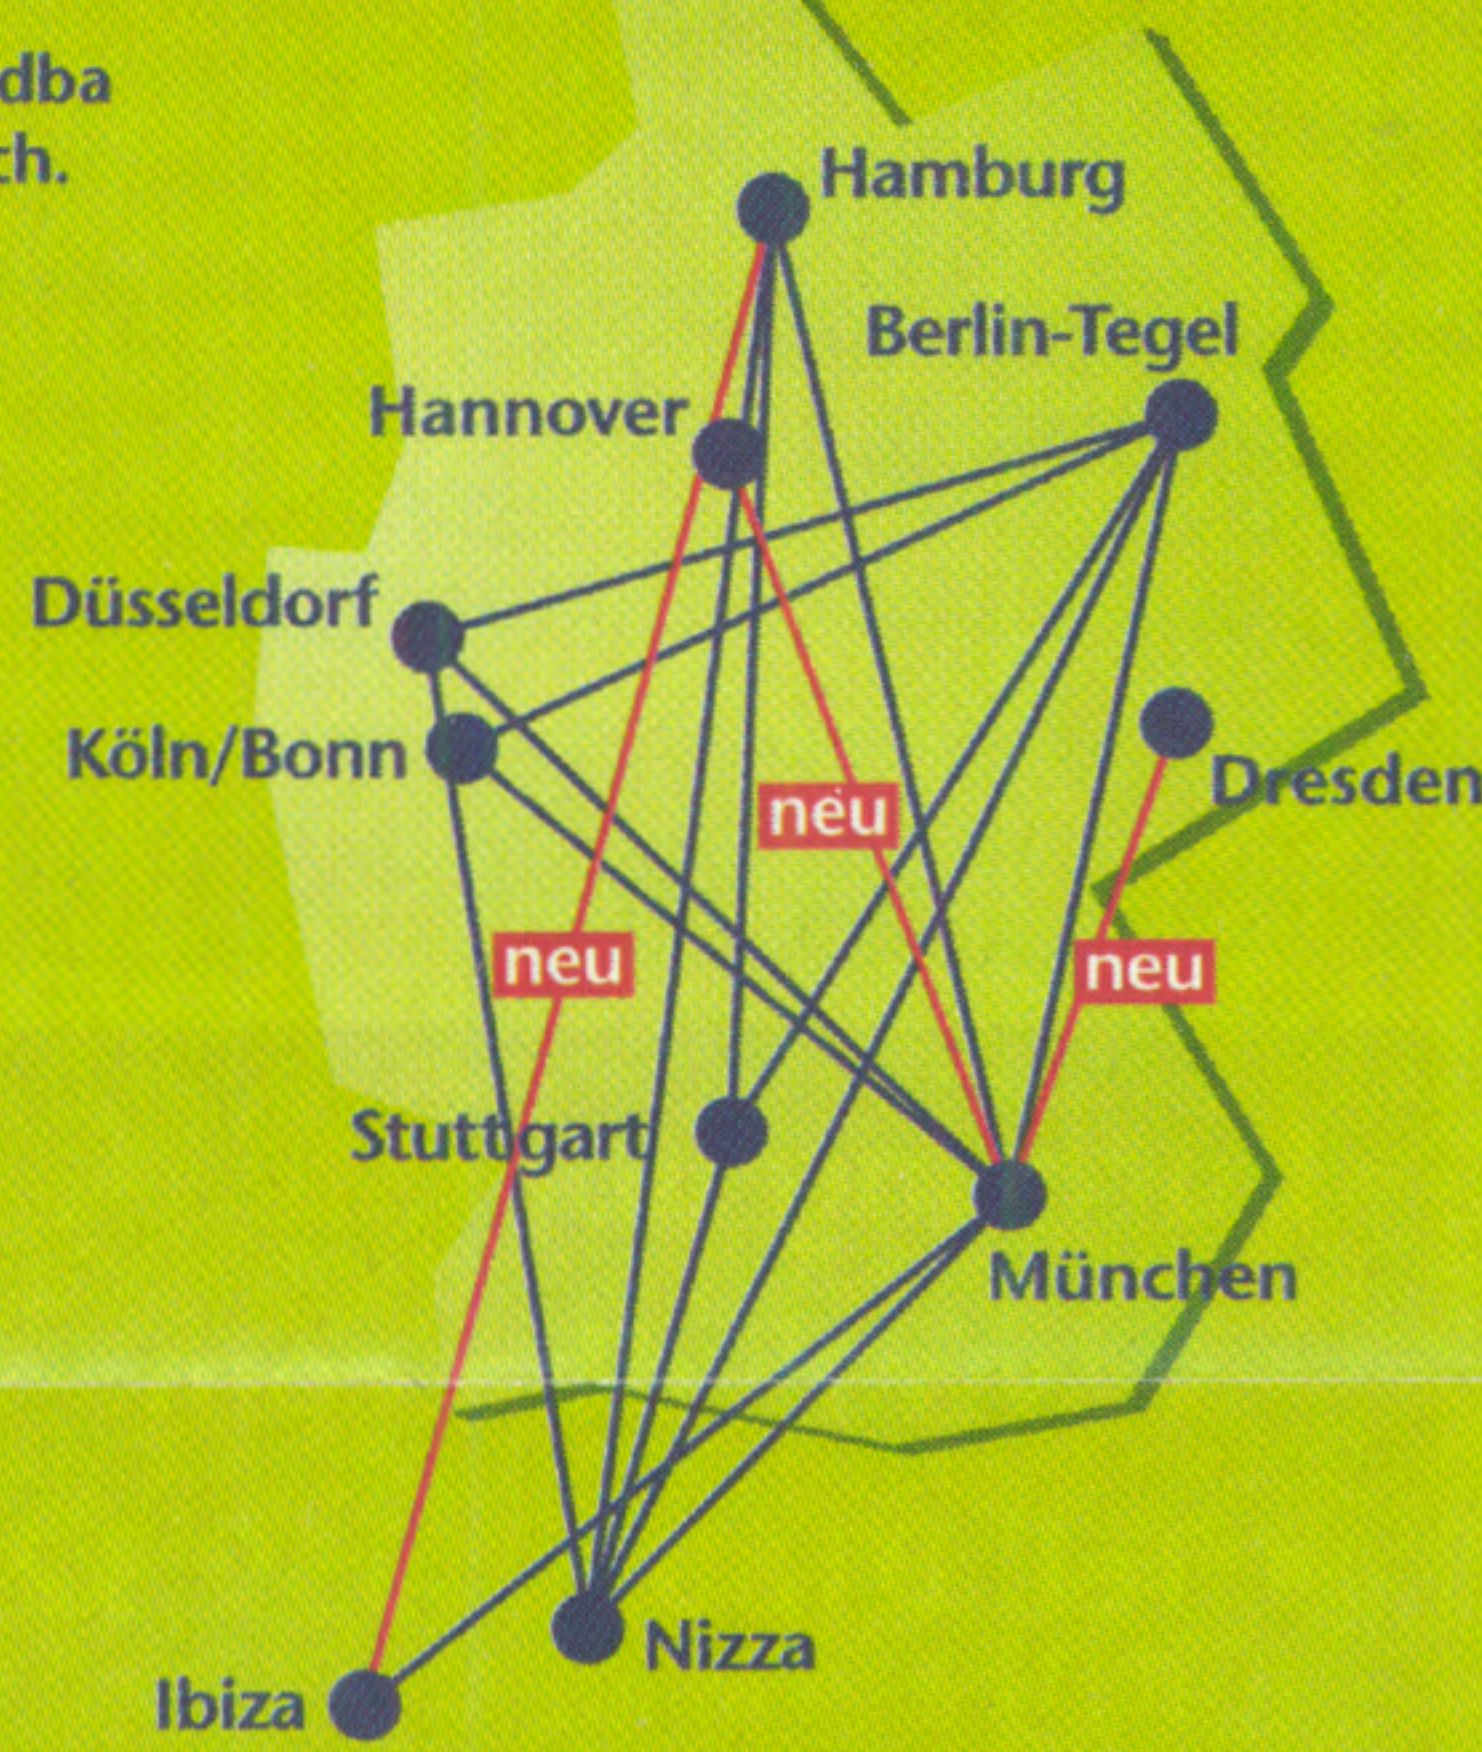

Annahmeschluss und Flughäfen

Linienflüge

Flughäfen	Annahmeschluss mit Handgepäck/Gepäck*	Terminal für den dba Check-in
Berlin-Tegel (TXL)	30 Min.	Abflughalle vor der Sicherheitskontrolle
Dresden (DRS)	30 Min.	Abflugebene 1 vor der Sicherheitskontrolle
Düsseldorf (DUS)	30 Min.	Terminal B
Hamburg (HAM)	30 Min.	Terminal 4
Hannover (HA)	30 Min.	Terminal B
Ibiza (IBZ)	30 Min.	Abflughalle vor der Sicherheitskontrolle
Köln/Bonn (CGN)	30 Min.	Terminal 2
München (MUC)	30 Min.	Terminal 1, Modul A
Nizza (NCE)	30 Min.	Terminal 1
Stuttgart (STR)	30 Min.	Terminal 3

* Die angegebenen Annahmeschlusszeiten sind Voraussetzung für die pünktliche Abwicklung des Fluges. Wir empfehlen Ihnen, sich mindestens 1 Stunde vor Abflug am Check-in-Schalter einzufinden.

- 30 Minuten vor Abflug müssen Sie im Besitz Ihrer Bordkarte sein.
- Wir bitten Kunden, die Änderungen an Ihrer Buchung vornehmen lassen möchten, sich bis spätestens eine Stunde vor Abflug am Ticketschalter einzufinden.
- Falls Sie nicht innerhalb der angegebenen Annahmeschlusszeiten eingeecheckt haben, sind wir berechtigt, Ihre Beförderung zu verweigern.

Charterflüge

Bitte finden Sie sich spätestens 90 Minuten vor Abflug am Check-in-Schalter ein. Für weitere Informationen wenden Sie sich bitte vor Abflug an Ihren Reiseveranstalter.

Das dba-Streckennetz

Alle Flüge führt die dba mit Boeing 737 durch.

e-Ticket – Ihr virtuelles Ticket

Beim e-Ticket wird Ihr herkömmlicher Flugschein durch einen elektronischen Datensatz ersetzt. Sie reisen papierlos mit Ihrem e-Ticket, deshalb bekommen Sie keine Reiseunterlagen von uns zugeschickt. Als „papierloses Dokument“ ist dieser Datensatz sicher in unserem Buchungssystem gespeichert. Die Zusendung eines Papierdokuments ist daher nicht mehr nötig. Das e-Ticket steht Ihnen auf allen Strecken der dba zur Verfügung. Am Flughafen gehen Sie nicht zum Ticketschalter, sondern direkt zum Check-in. Dort erhalten Sie gegen Vorlage Ihres gültigen Lichtbildausweises Ihre Bordkarte. Bitte denken Sie gegebenenfalls auch an die Ausweise mitreisender Kinder und Kleinkinder.

Handgepäck-Regelung

Als Handgepäck in der Kabine ist pro Person nur ein Stück zulässig (maximale Abmessungen 55 x 40 x 20 cm und Höchstgewicht 6 kg). Jedes zusätzlich mitgeführte Gepäckstück kann nur als aufgegebenes Gepäck befördert werden.

Aufgegebenes Gepäck

Auf dba-Flügen ist die Mitnahme von 2 Gepäckstücken erlaubt. Diese dürfen einzeln folgende Maße nicht überschreiten:

- Gesamtgröße 170 cm (Höhe + Länge + Breite) und ein Gewicht von je 32 kg. (Charterflüge ausgenommen).
- Kindersitze/-wägen für Kleinkinder zählen als ein Gepäckstück.
- Übergepäckgebühren: 30,- € pro weiteres Gepäckstück.

Achtung! Wichtige Information für unsere Kunden:

Um optimale Flugverbindungen anbieten zu können, werden während des Jahres Anpassungen vorgenommen, die der jeweiligen Bedarfssituation unserer Kunden bestmöglich entsprechen. Deshalb kann es zu Abweichungen von den im Flugplan angegebenen Zeiten kommen.

Wir möchten Sie daher bitten, sich die infrage kommenden Flugverbindungen in Ihrem Reisebüro, unter Tel. 01805 / 359 322 (0,12 €/Min.) oder unter www.flydba.com bestätigen zu lassen.

Flüge ab Berlin-Tegel nach

Düsseldorf

Flugtage	Abflug	Ankunft	Flug-Nr.
12345 --	06.30	07.35	DI 7041
12345 --	08.15	09.20	DI 4605
-----6-	09.40	10.45	DI 4605
12345 --	17.05	18.10	DI 7047
-----7	17.10	18.15	DI 7053
-----6-	17.45	18.55	DI 7055
12345 --	18.35	19.40	DI 7051
12345 --	20.15	21.20	DI 7055
-----7	20.20	21.25	DI 7055

Stuttgart

Flugtage	Abflug	Ankunft	Flug-Nr.
12345 --	06.30	07.40	DI 7027
-----6-	07.45	08.55	DI 7029
12345 --	08.15	09.25	DI 7029
12345 --	09.55	11.05	DI 7025
-----7	10.05	11.20	DI 7027
-----6-	11.40	12.55	DI 7031
-----7	13.35	14.50	DI 7031
12345 --	15.30	16.40	DI 7031
-----7	15.30	16.40	DI 7033
12345 --	17.00	18.15	DI 7037
12345 --	18.55	20.10	DI 7039
-----7	19.55	21.10	DI 7039
-2345 --	20.30	21.45	DI 7035

Köln/Bonn

Flugtage	Abflug	Ankunft	Flug-Nr.
12345 --	08.00	09.05	DI 7063
-----6-	09.20	10.25	DI 7063
12345 --	10.05	11.10	DI 7067
-----7	13.05	14.10	DI 7063
12345 --	13.45	14.50	DI 7069
-----6-	14.00	15.05	DI 7065
12345 --	14.50	15.55	DI 7071
12345 --	17.05	18.10	DI 7073
-----7	17.05	18.10	DI 7071
12345 --	20.15	21.20	DI 7077
-----7	20.40	21.45	DI 7075

Nizza (via Düsseldorf / München)