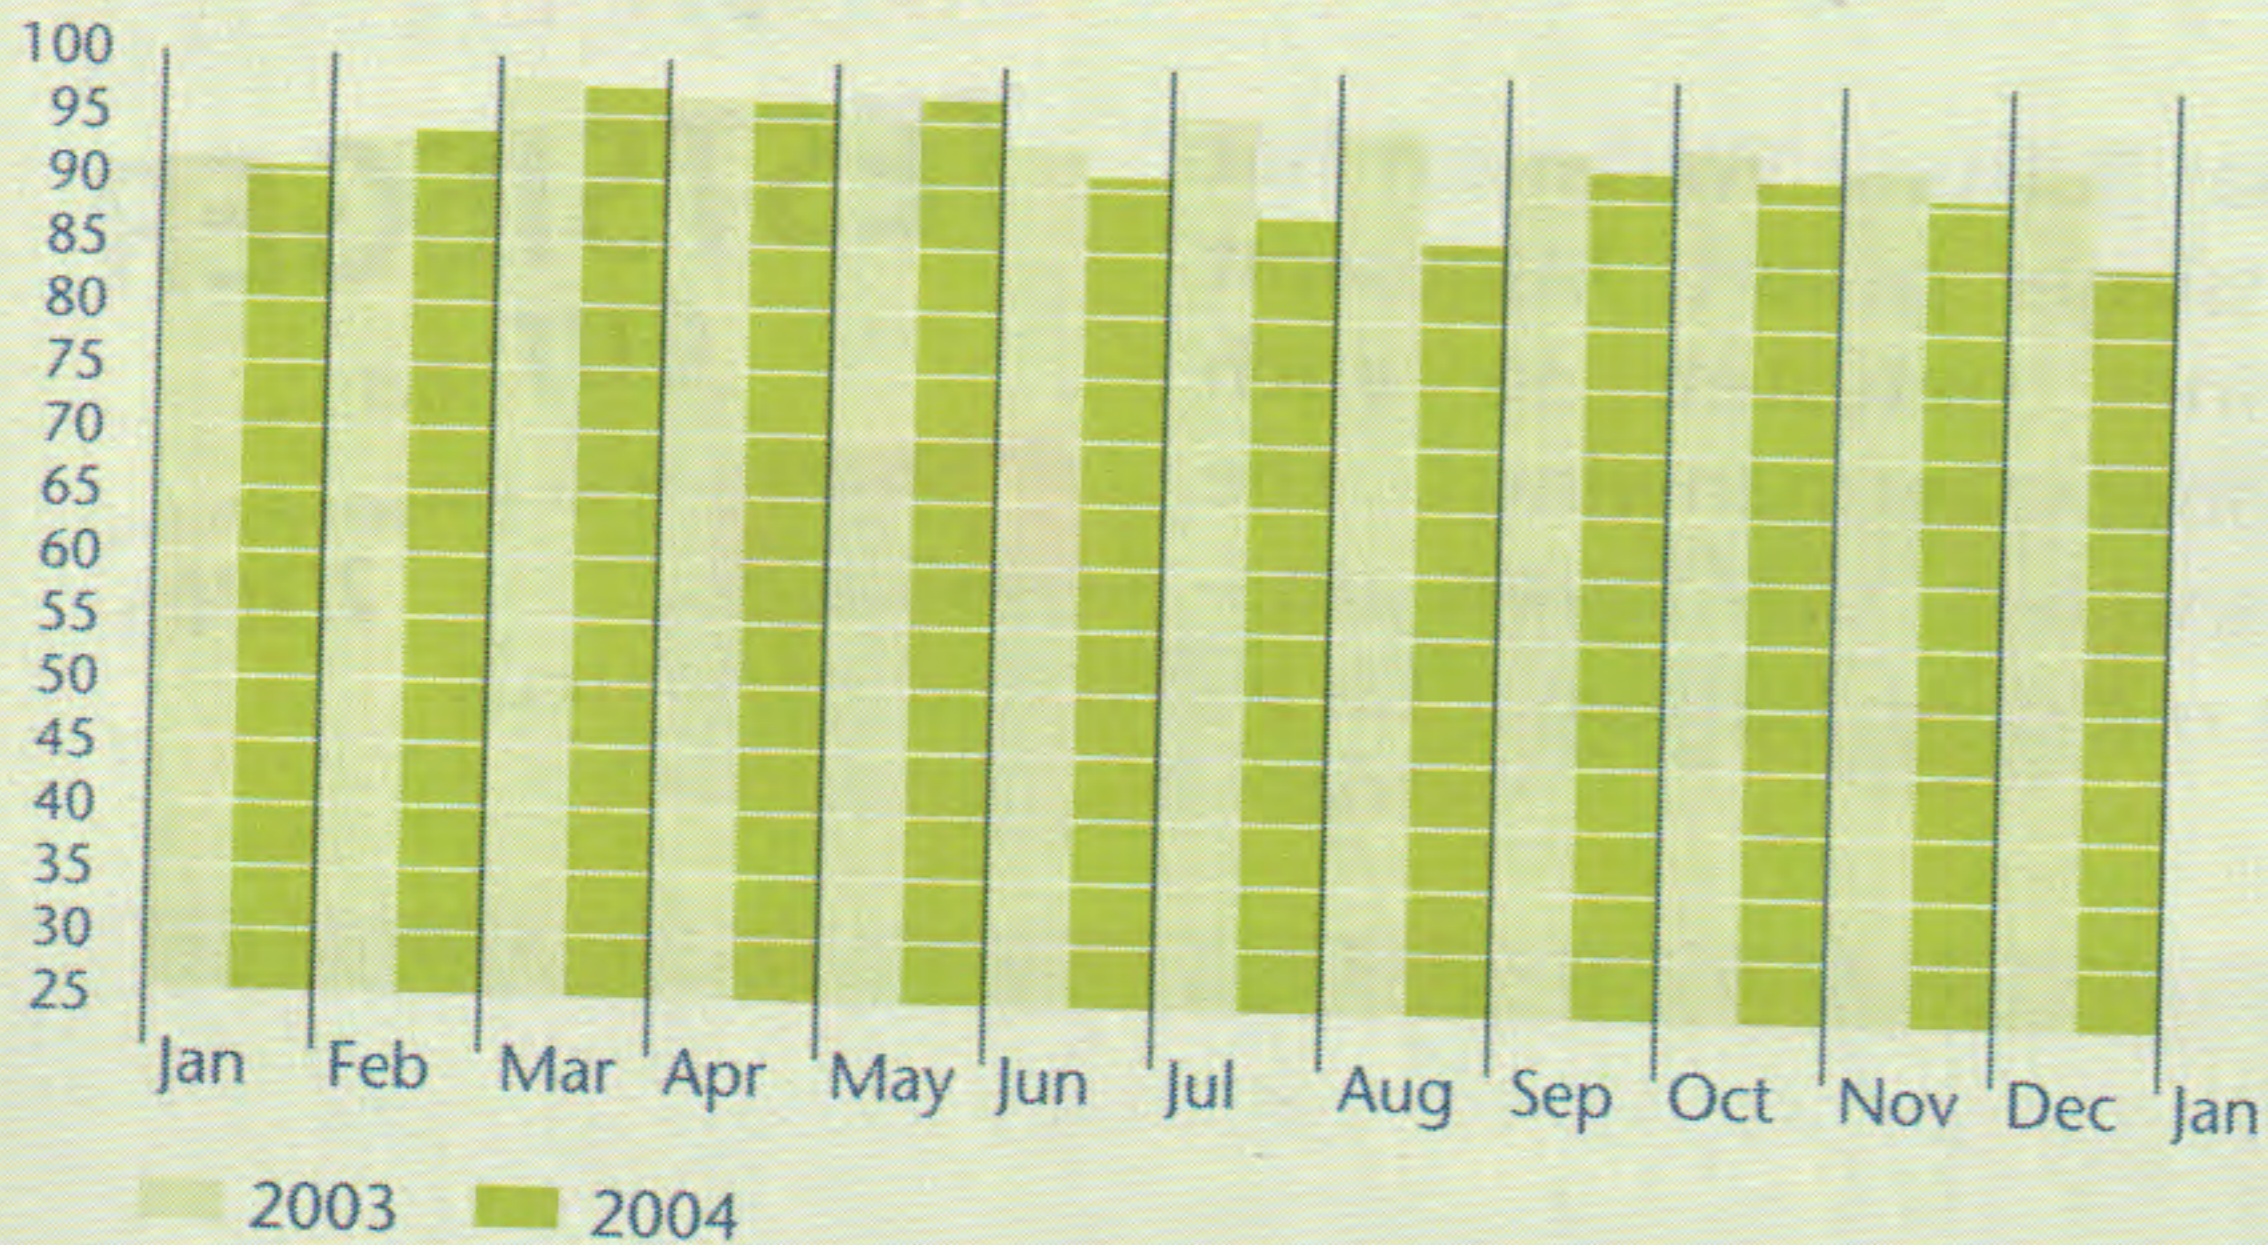

München

Flugtage	Abflug	Ankunft	Flug-Nr.
12345--	06.30	07.25	DI 7132
-----7	16.10	17.05	DI 7136
12345--	17.30	18.25	DI 7136

Abflug Düsseldorf

Berlin

Flugtage	Abflug	Ankunft	Flug-Nr.
12345--	06.45	07.50	DI 7040
-----6-	08.00	09.10	DI 7042
12345--	08.25	09.35	DI 7042
12-45--	11.40	12.50	DI 7044
12345--	15.25	16.35	DI 4606
-----6-	16.05	17.15	DI 4606
-----7	17.10	18.20	DI 7050
12345--	18.40	19.45	DI 7050
--345--	19.20	20.30	DI 7052
12345--	20.10	21.15	DI 7054
-----7	20.40	21.50	DI 7056

Ibiza

Flugtage	Abflug	Ankunft	Flug-Nr.
-2-----*	20.30	21.45	DI 7099♦
	22.35	00.55	DI 4640
---4---	20.30	21.45	DI 7099♦
	22.35	00.55	DI 4640
-----7	20.45	22.00	DI 7099♦
	22.35	00.55	DI 4640

Moskau

Flugtage	Abflug	Ankunft	Flug-Nr.
12345--	10.10	15.30	ST 3814

Ankunft Düsseldorf

Berlin

Flugtage	Abflug	Ankunft	Flug-Nr.
12345--	06.30	07.35	DI 7041
12345--	08.15	09.20	DI 4605
-----6-	09.40	10.45	DI 4605
12345--	10.00	11.10	DI 7043
-----7	15.30	16.40	DI 7047
---45--	16.20	17.30	DI 7045
12345--	17.05	18.10	DI 7047
-----6-	17.45	18.55	DI 7055
12345--	18.35	19.40	DI 7051
-----7	19.00	20.10	DI 7055
12345--	20.15	21.20	DI 7055

Ibiza

Flugtage	Abflug	Ankunft	Flug-Nr.
1-----	03.25	05.45	DI 4641♦
	06.25	07.40	DI 7080
--3----*	03.25	05.45	DI 4641♦
	07.00	08.15	DI 7294
-----5--	03.25	05.45	DI 4641♦
	07.00	08.15	DI 7294

Moskau

Flugtage	Abflug	Ankunft	Flug-Nr.
12345--	16.10	17.40	ST 3815

Pünktlichkeit von dba-Flügen [in %]

Auf die dba ist Verlass: Weit über 90 Prozent aller dba-Flüge erreichen termingenaue ihren Zielort. Damit ist sie die pünktlichste Airline im europäischen Luftraum.