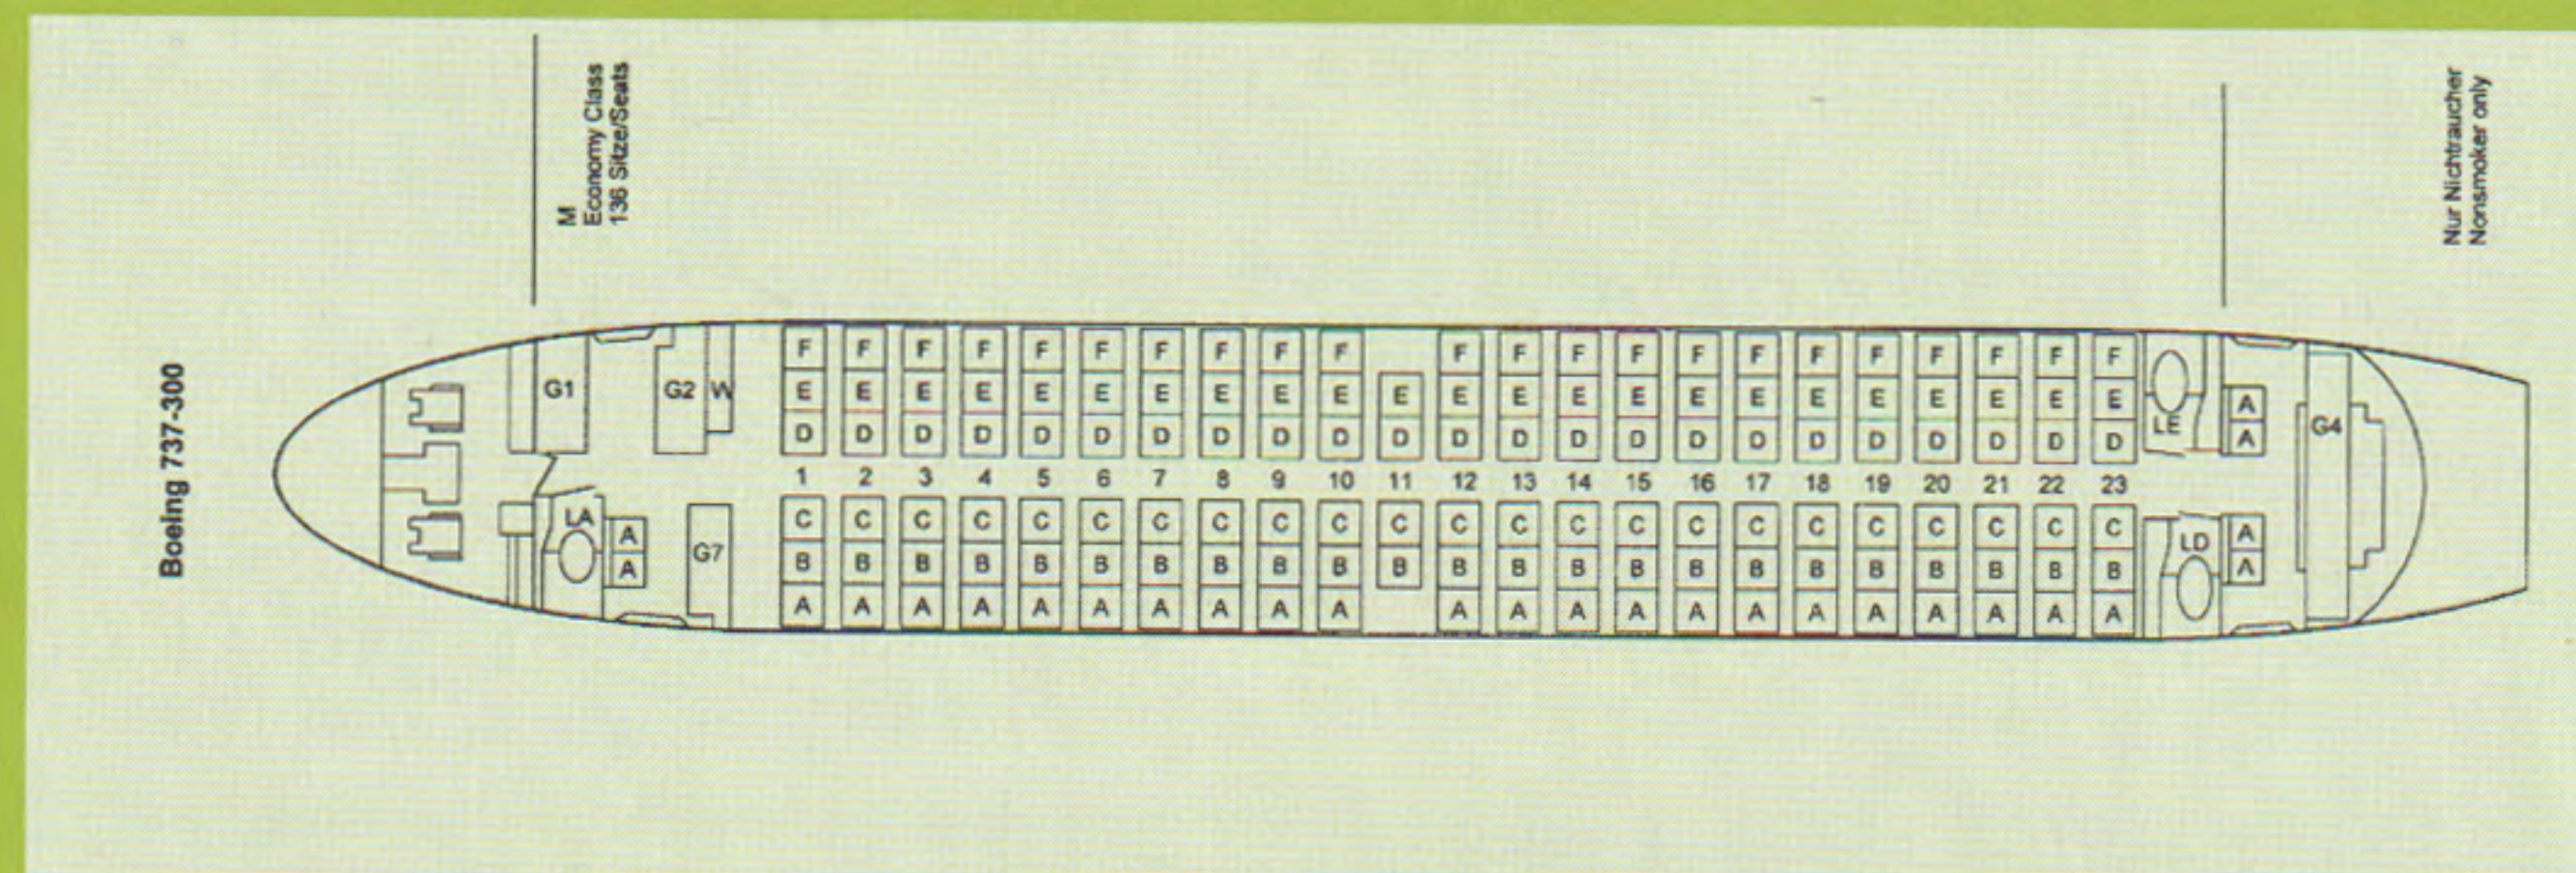

Boeing 737-300

Passagiere	136
Länge	33,25 m
Spannweite	28,88 m
Höhe bis Leitwerk	11,13 m
max. Startmasse	63 t
max. Schub je Triebwerk	97.982 kN
Reisegeschwindigkeit	850 km/h
Reiseflughöhe	11.500 m
Reichweite	4.500 km
Anzahl	15

Die Boeing 737-300 gilt als eines der ökonomischsten und zuverlässigsten Flugzeuge der Welt. Bei der dba sind alle Flugzeuge dieses Typs mit bequemen Ledersitzen ausgestattet.