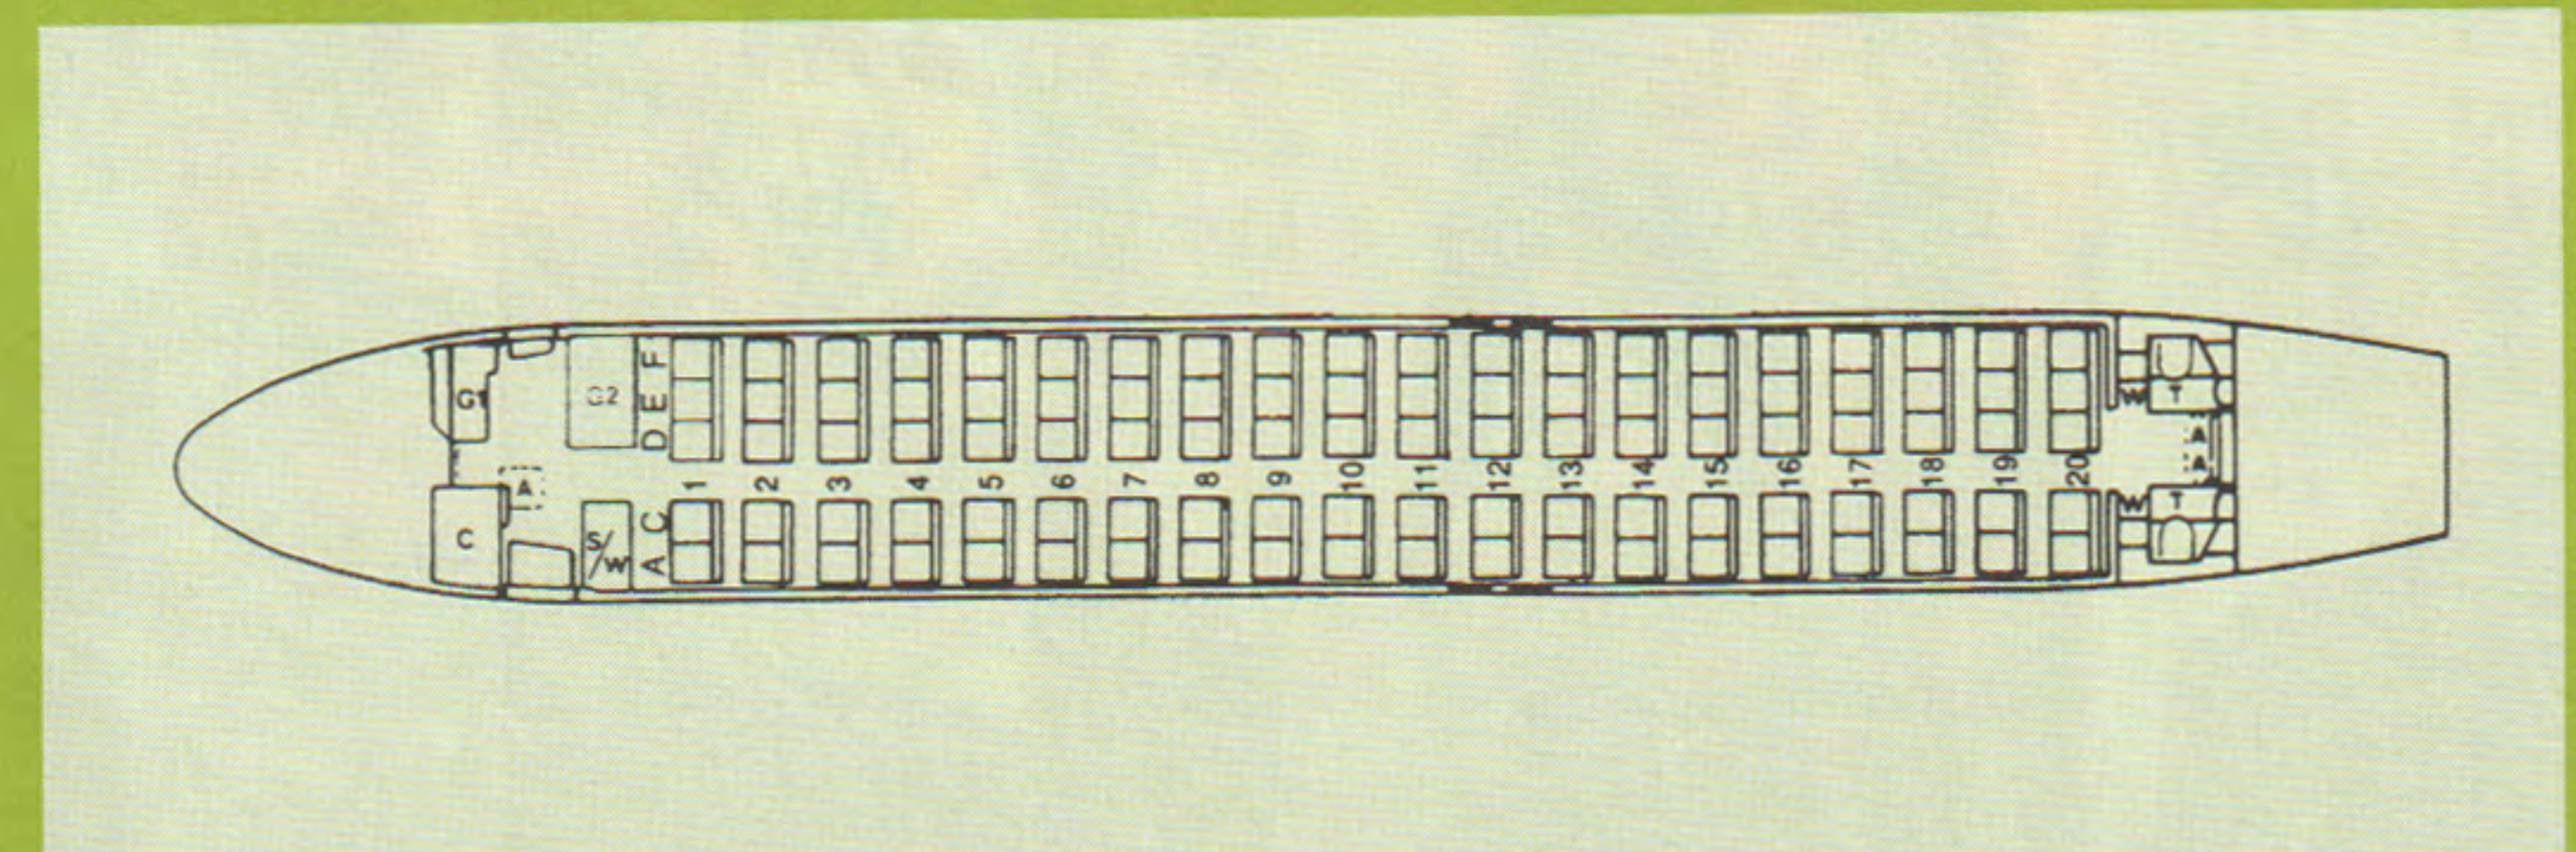

In Sachen Zuverlässigkeit ist die Fokker 100 mit der Boeing 737 vergleichbar. Beim Komfort bietet sie sogar ein kleines Plus: Unsere Passagiere freuen sich in der Fokker 100 über den höchst komfortablen Sitzabstand von 82 bis 86 cm.