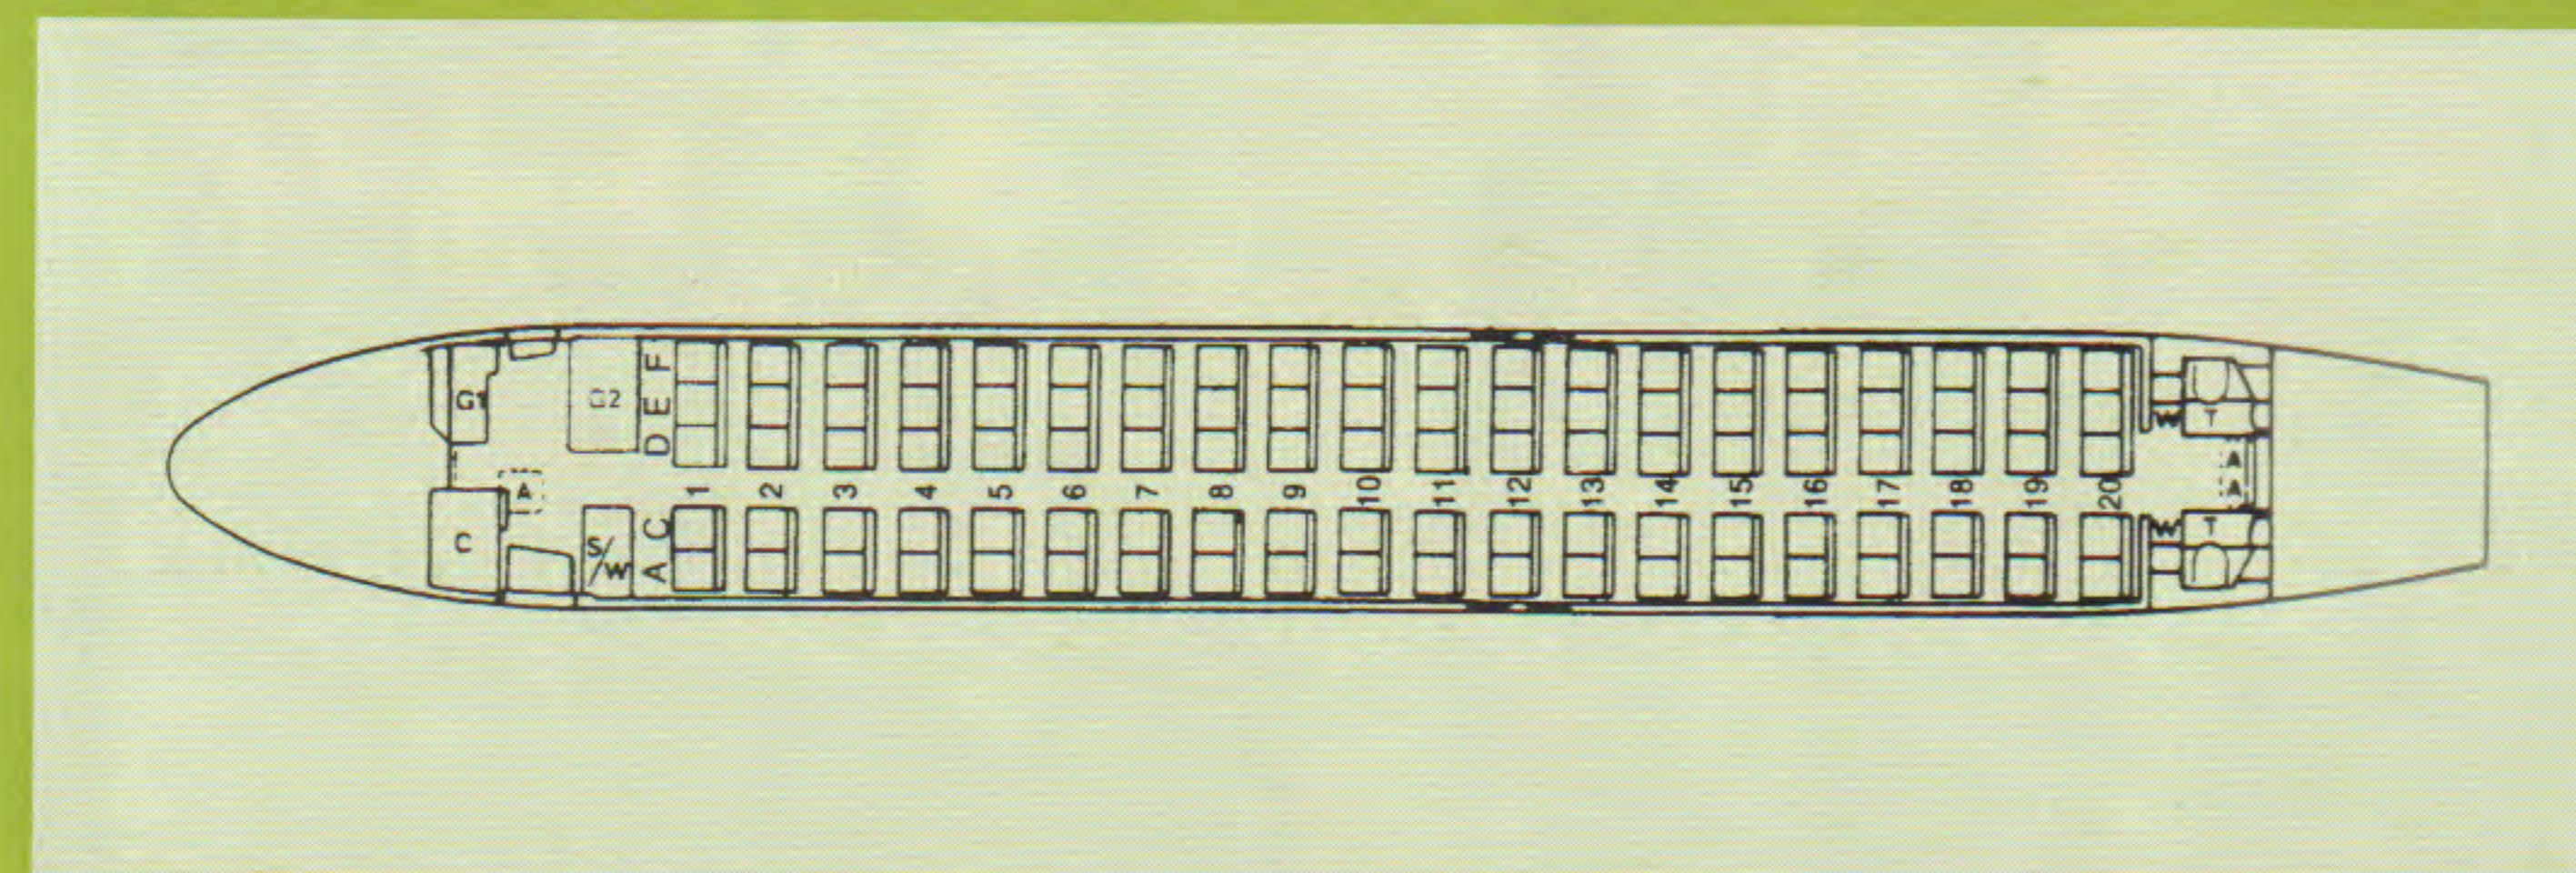

In Sachen Zuverlässigkeit ist die Fokker 100 mit der Boeing 737 vergleichbar. Beim Komfort bietet sie sogar ein kleines Plus: Unsere Passagiere freuen sich in der Fokker 100 über den höchst komfortablen Sitzabstand von 82 bis 86 cm.

With the elegant Jet atmosphere is the Fokker 100 just as reliable as the Boeing 737 and offers the dba passengers a generous 82 to 86 cms of legroom between seats.