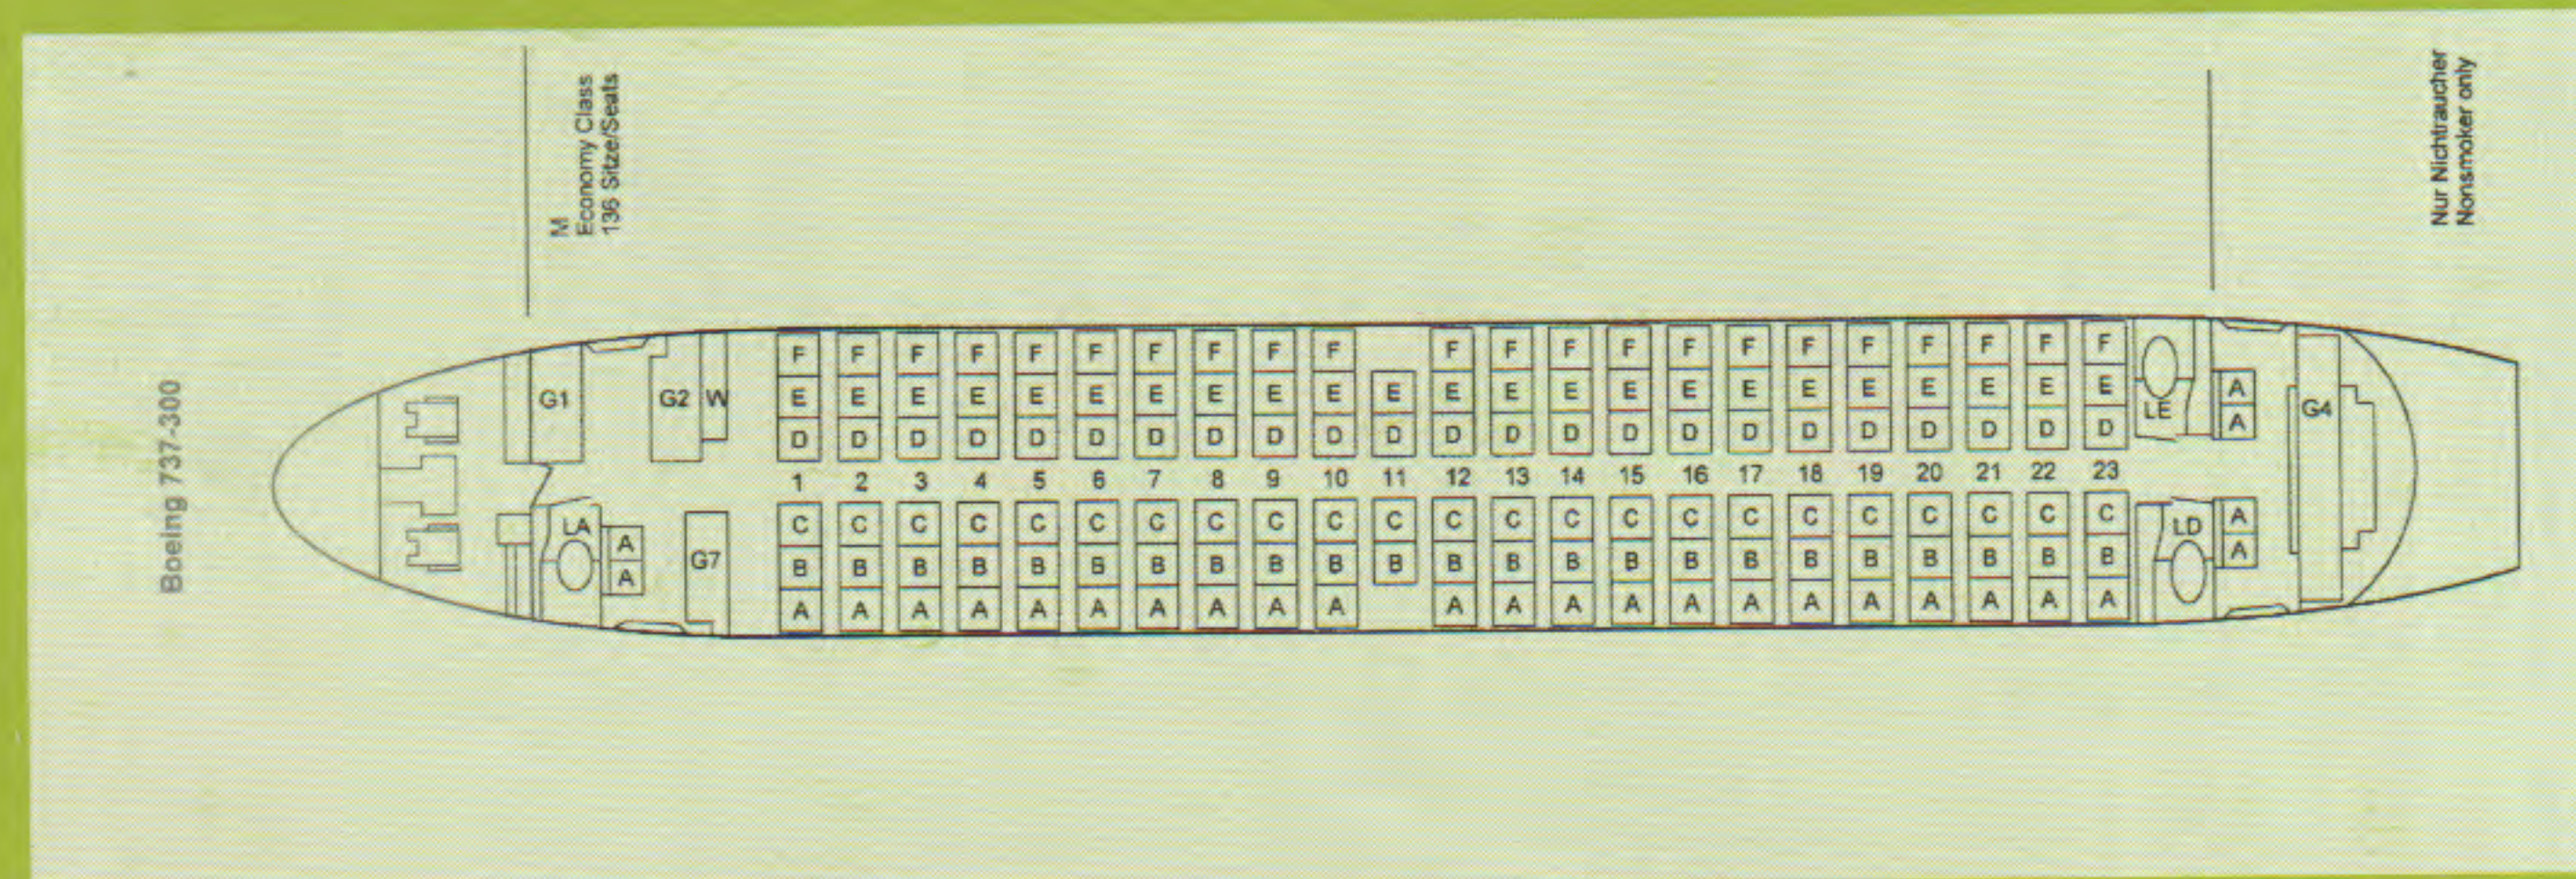

Mit Sicherheit in guten Händen

Die Sicherheit von Passagieren und Besatzung hat bei der dba höchste Priorität. Wir fliegen nur mit modernsten Flugzeugen, die wir regelmäßig und intensiv warten. Unsere Crews sind perfekt geschult. Und unsere Techniker sind immer auf dem neuesten Stand. Auf eines können Sie sich deshalb bei der dba verlassen: Wir bringen Sie zuverlässig ans Ziel. Und das ganz sicher.

Your safety in good hands

The safety of passengers and crew alike is accorded top priority at dba. We fly only the most modern aircrafts which are meticulously maintained on a regular basis. Our crews are trained to perfection, while our technicians are kept abreast of servicing developments. So you can always be sure of one thing: dba will transport you safely and reliably to your destination.

Boeing 737-300

Passagiere / Passengers	136
Länge / Length	33,25 m
Spannweite / Wingspan	28,88 m
Höhe bis Leitwerk / Height	11,13 m
max. Startmasse / Weight	63 t
max. Schub je Triebwerk / Thrust per engine	97.982 kN
Reisegeschwindigkeit / Cruising speed	850 km/h
Reiseflughöhe / Altitude	11.500 m
Reichweite / Range	4.500 km
Anzahl / Number in service	15

Die Boeing 737-300 gilt als eines der ökonomischsten und zuverlässigsten Flugzeuge der Welt. Bei der dba sind alle Flugzeuge dieses Typs mit bequemen Ledersitzen ausgestattet.

The Boeing 737-300 is one of the world's most economical and reliable aircraft. dba's 15 Boeing 737s are all equipped with comfortable leather seats.

Fokker 100