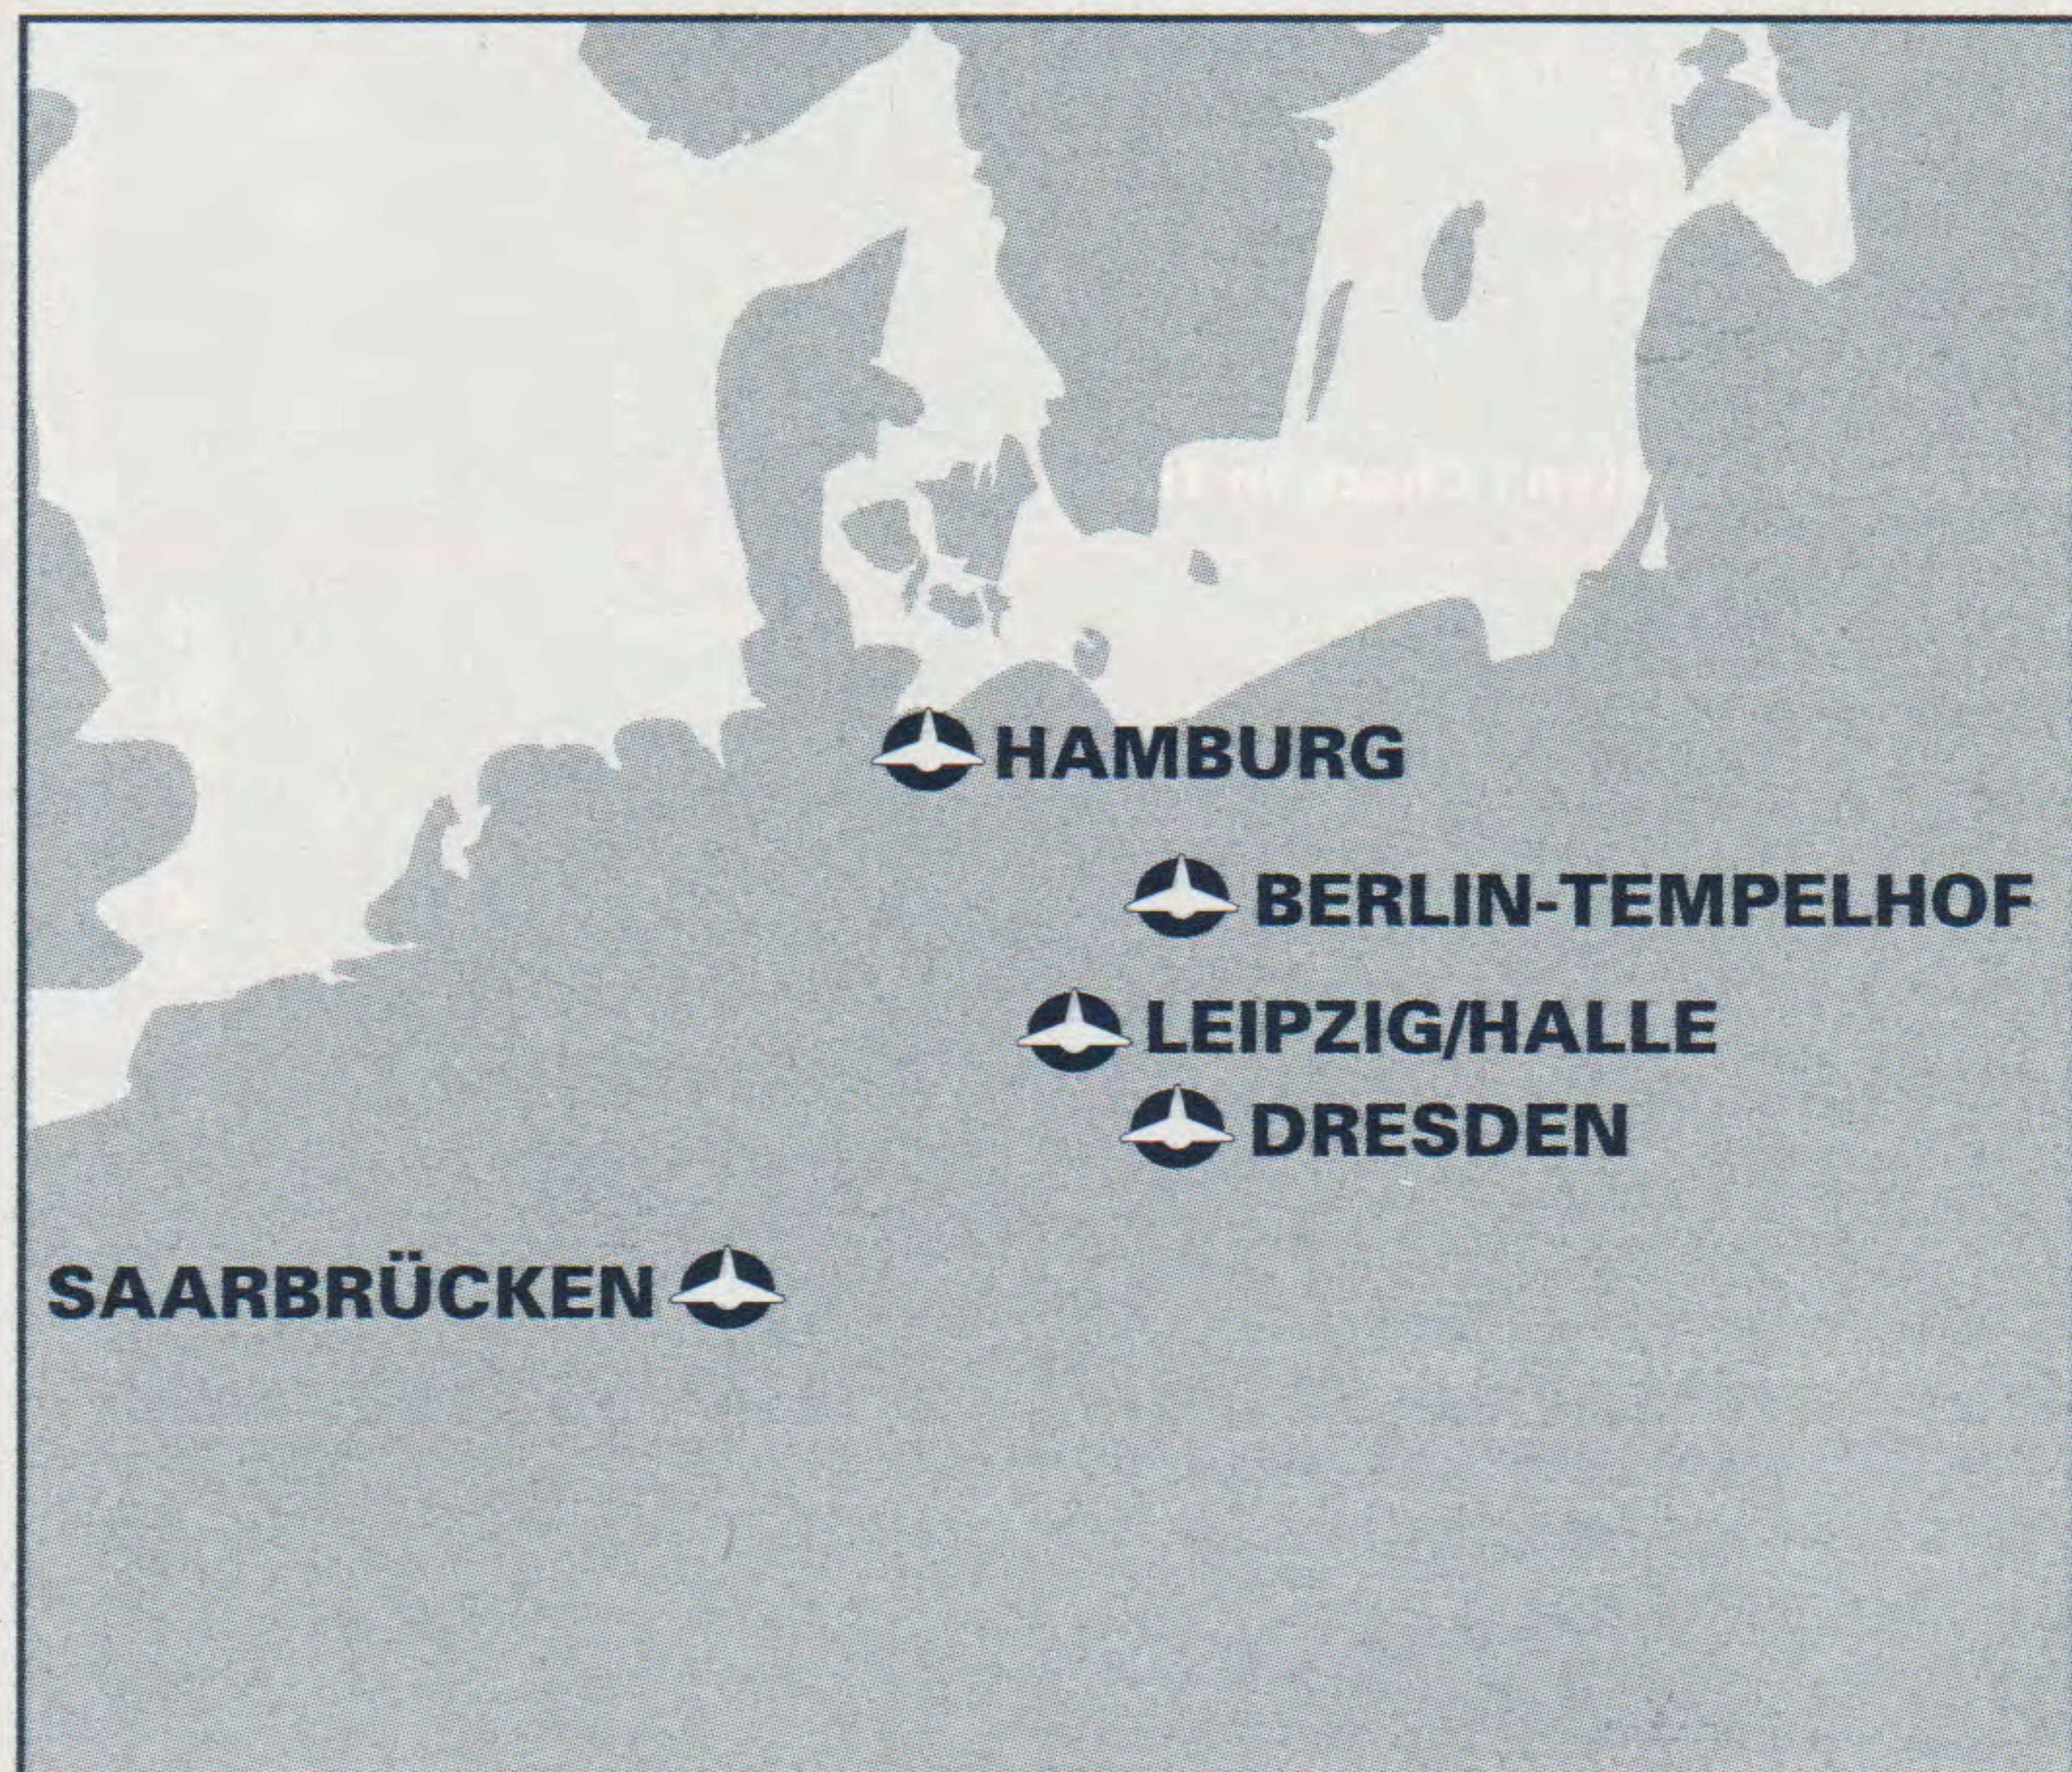

Erst **blauer** Himmel -
Licht. Ihr dann **grünes**
Anschluß nach dem Flug:
0180/5 22 11 22

An allen Zielflughäfen von Hamburg Airlines bietet Europcar Interrent für alle Wünsche den passenden Mietwagen. Damit's für Sie schnell, zuverlässig und bequem weitergeht.

Schalten Sie
auf **Grün.**

Europcar

Hamburg Airlines Streckennetz
Hamburg Airlines Destinations

Innerdeutsch / Domestic