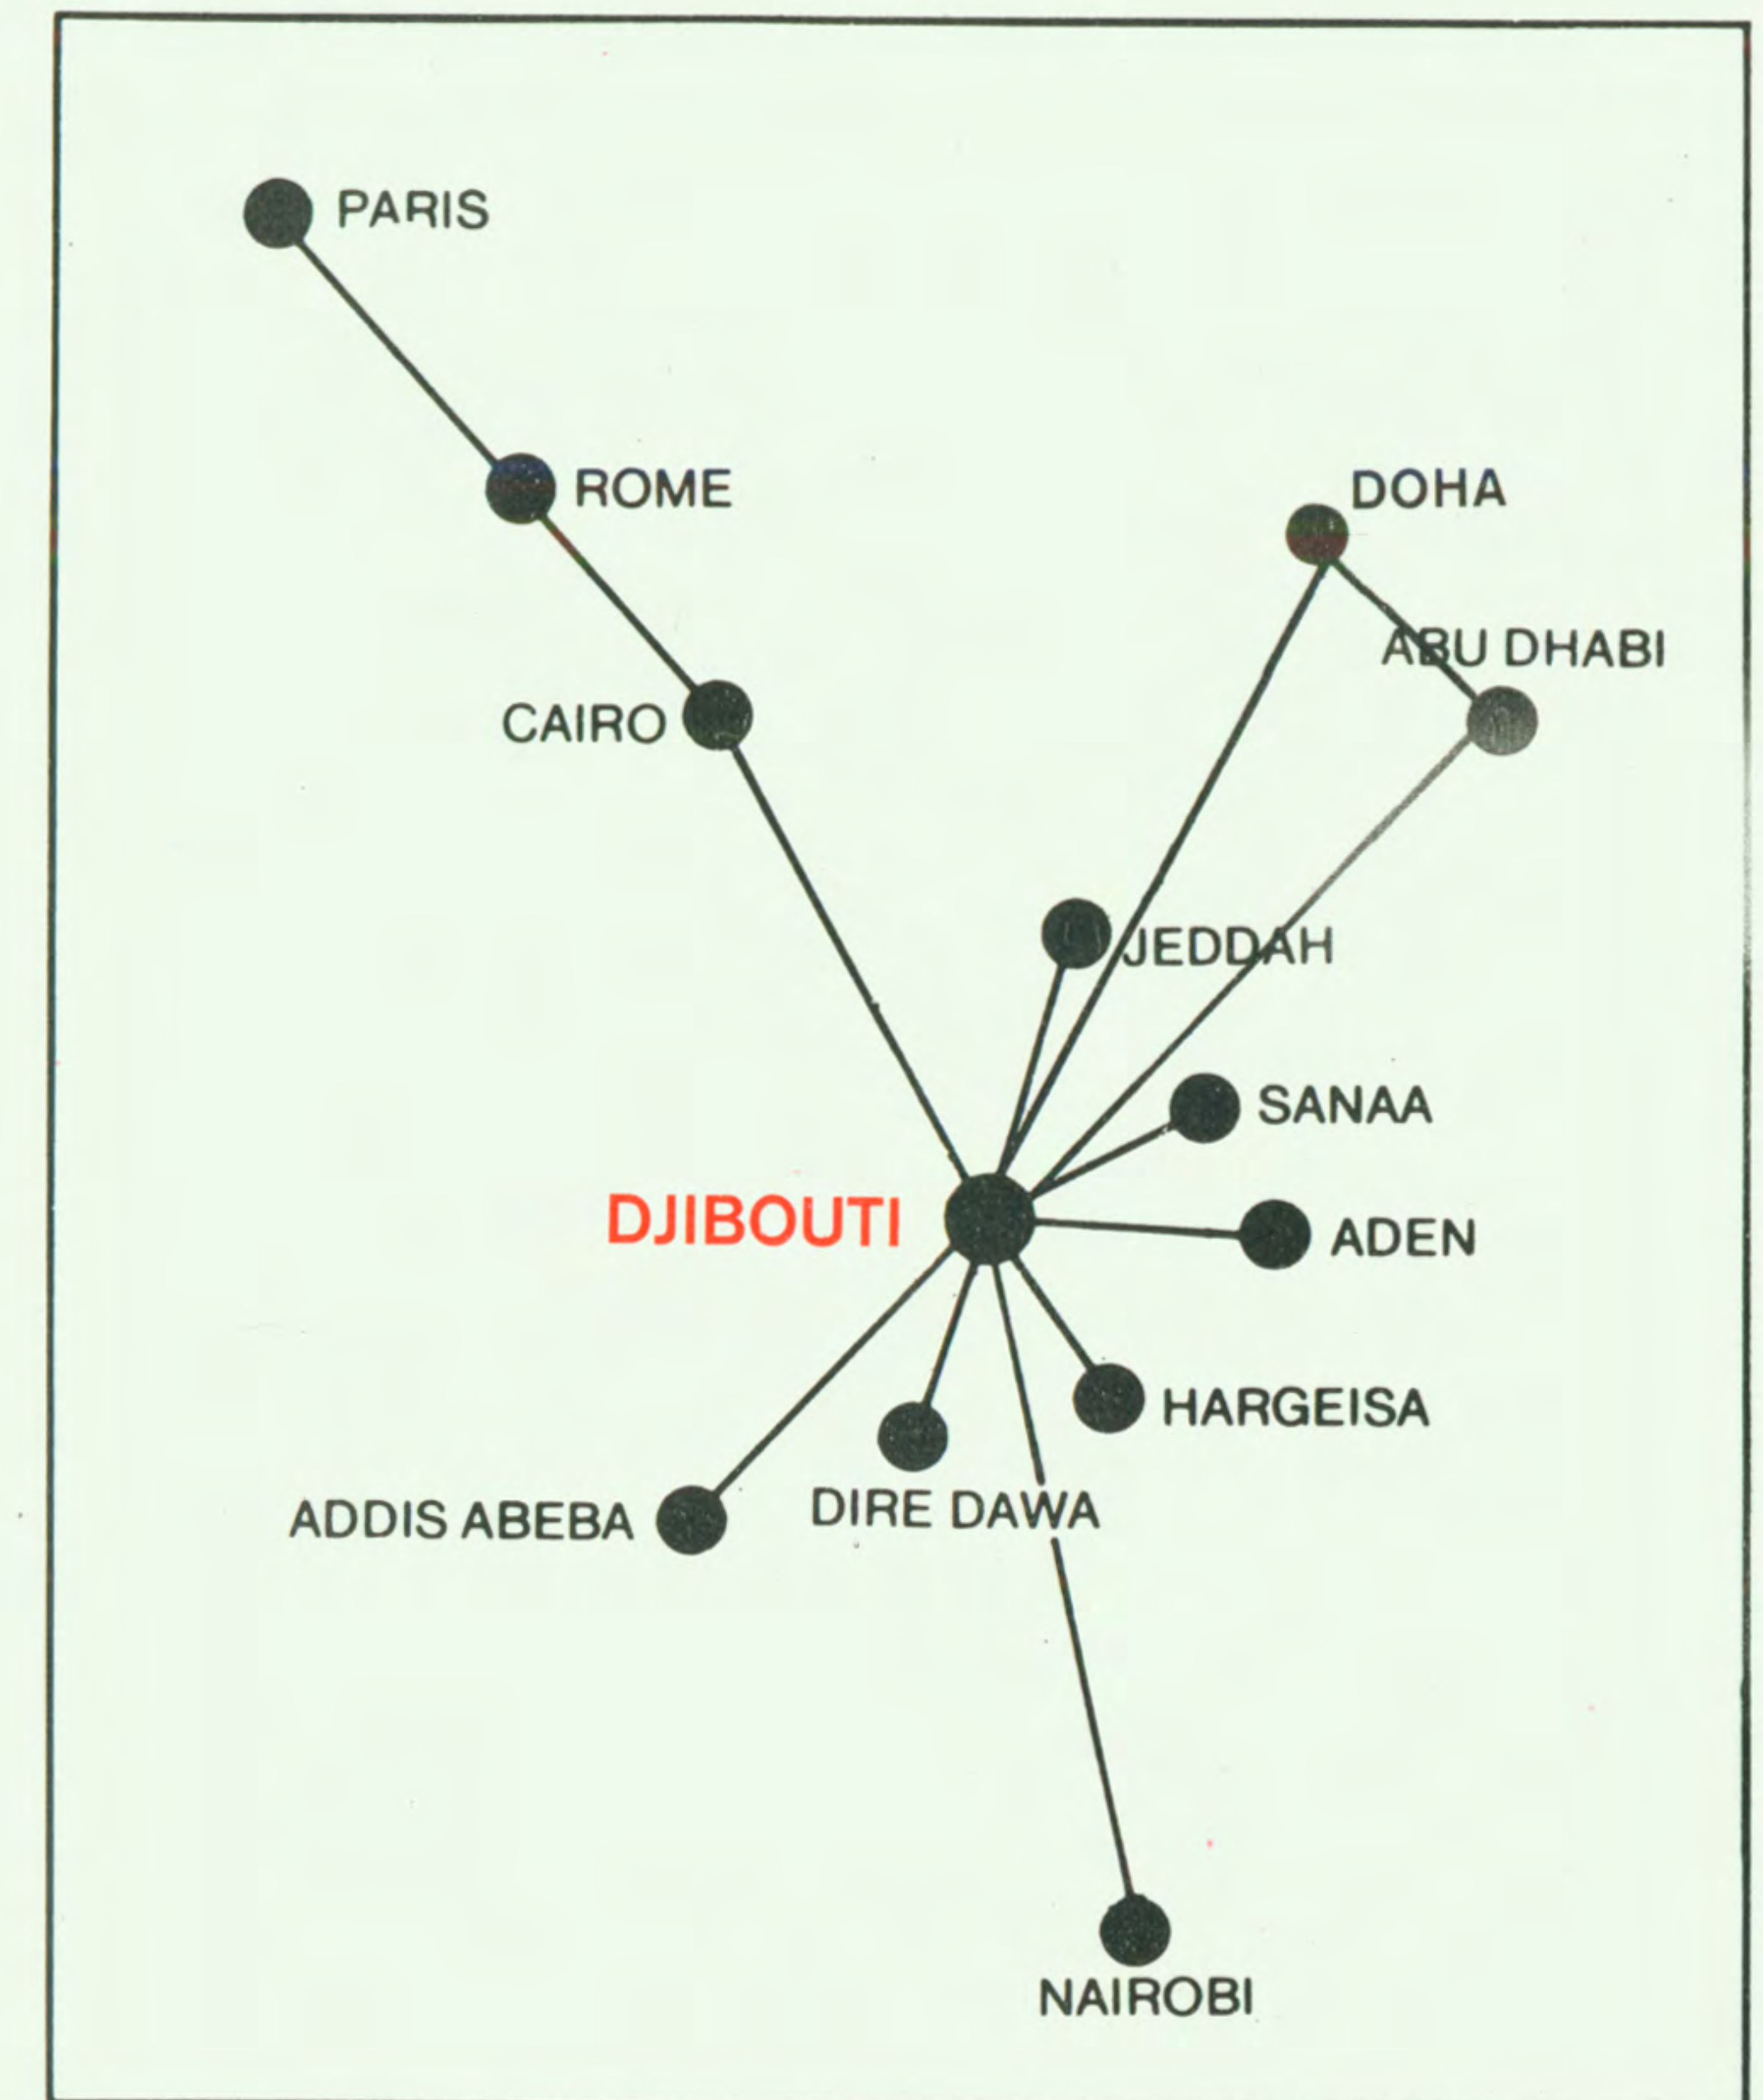

Nous sommes l'avenir

SHERATON

AIR DJIBOUTI
RED SEA AIRLINES

horaires d'hiver 82/83

01 Nov. '82 au 31 Mars '83

winter schedules 82/83

01 Nov. to 31 March '83

RESEAU REGIONAL ET INTERNATIONAL INTERNATIONAL NET WORK

NUMERO DE VOL FLIGHT NO.	DJ 082	DJ 066	DJ 082	DJ 066	DJ 072	DJ 032	DJ 042	DJ 082	DJ 074	DJ 082	DJ 066	DJ 034	DJ 044	DJ 082	DJ 074	DJ 082	DJ 066	DJ 052	DJ 092	DJ 063	DJ 036	
JOUR DAY	LUN MON	LUN MON	MAR TUE	MAR TUE	MAR TUE	MAR TUE	MER WED	MER WED	MER WED	JEU THU	JEU THU	JEU THU	VEN FRI	VEN FRI	VEN FRI	SAM SAT	SAM SAT	SAM SAT	DIM SUN	DIM SUN	DIM SUN	
PARIS/ORLY S.	D						1955						1955									
ROME/FCO	A						2155															
	D						2255						SAM/SAT									
CAIRE	A						0310						0130									
	D						0410						0230									
ABU DHABI	D																			0020		
JEDDAH	D					1455						1655									2025	
SANAA	D							JEU/THU									1400					
ADEN	D				1935				1535						1535							
HARGEISA	D	0935		0935					0935		0935				0935		0935					
NAIROBI	D																				1230	
ADDIS ABEBA	A																				1425	
	D																				1525	
DIRE DAWA	D		0940		0940						1120							0940				
DJIBOUTI	A	1040	1020	1040	1020	2010	1650	0840	1040	1640	1040	1200	1850	0700	1040	1640	1040	1020	1500	0230	1630	2220