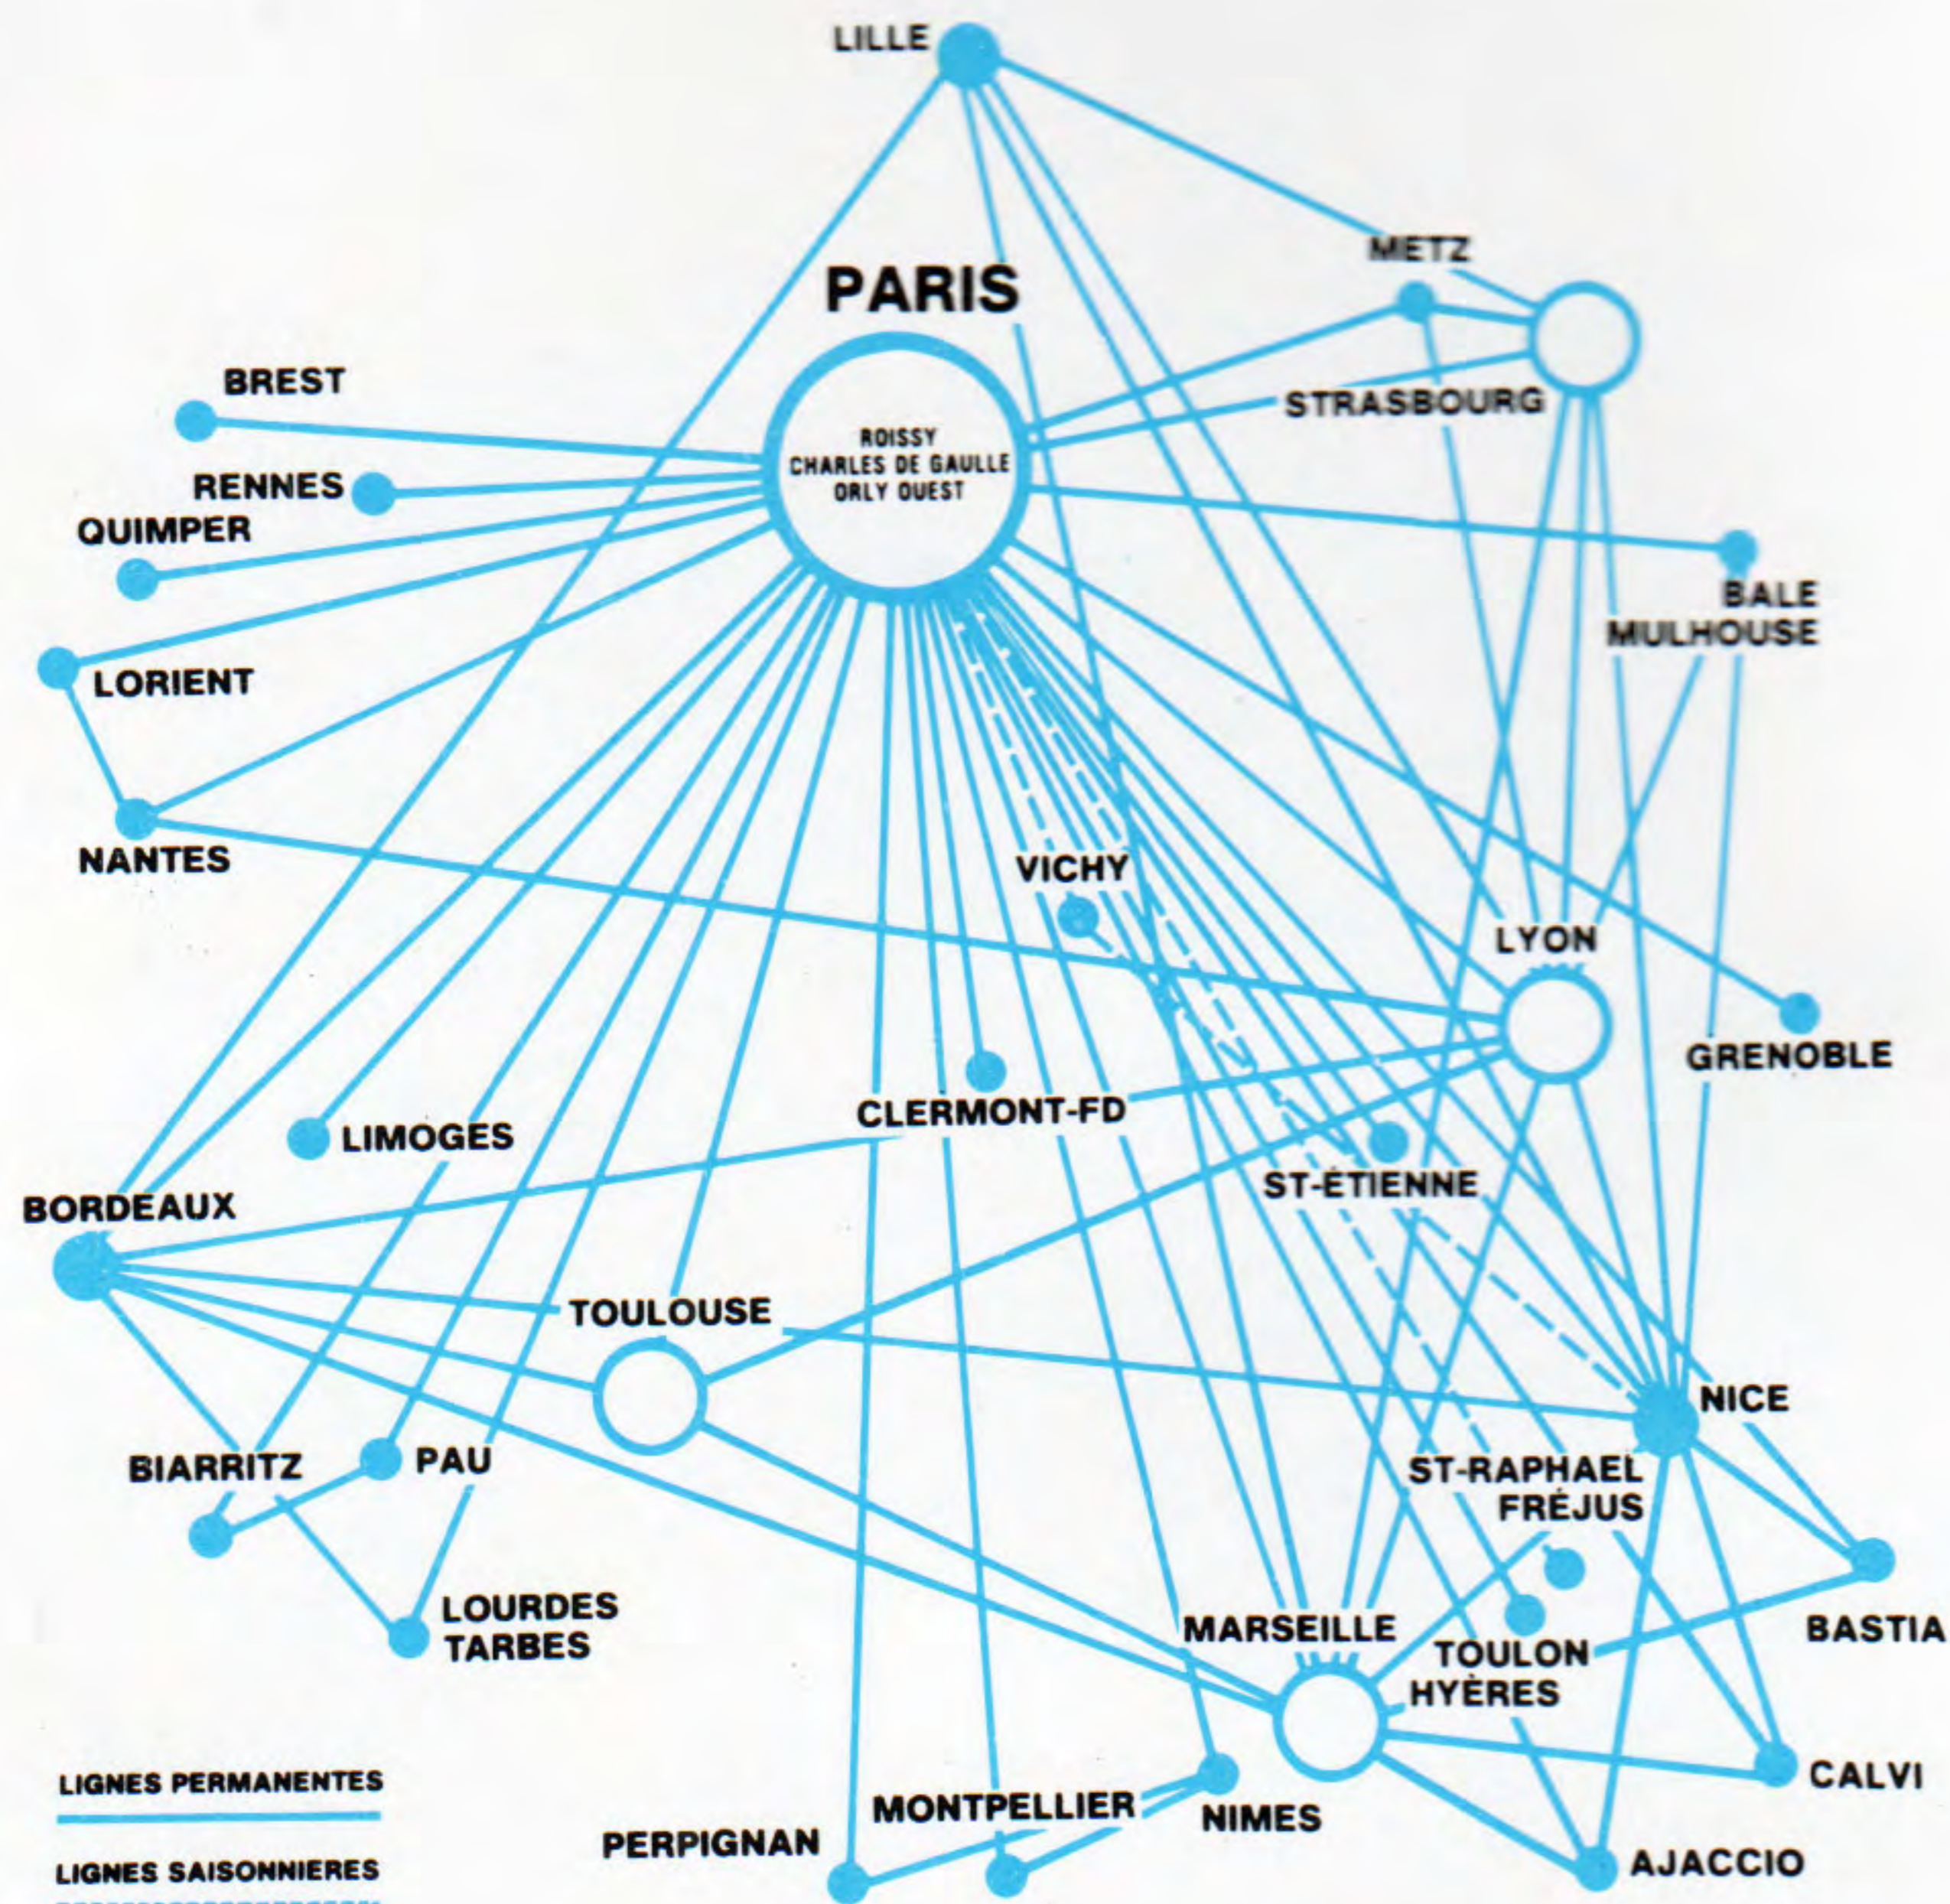

VOLS ROUGES, VOLS BLANCS, VOLS BLEUS

AIR INTER

CACHET DE L'AGENT

PARFRANCE - AI 857 - RC CORBEIL B 552 006 850

VOLS ROUGES, VOLS BLANCS, VOLS BLEUS

AIR INTER

HORAIRES N° 38

VALIDABLES DU 1er NOVEMBRE 1978
AU 31 MARS 1979 INCLUS

Les horaires ci-inclus peuvent être modifiés sans préavis.