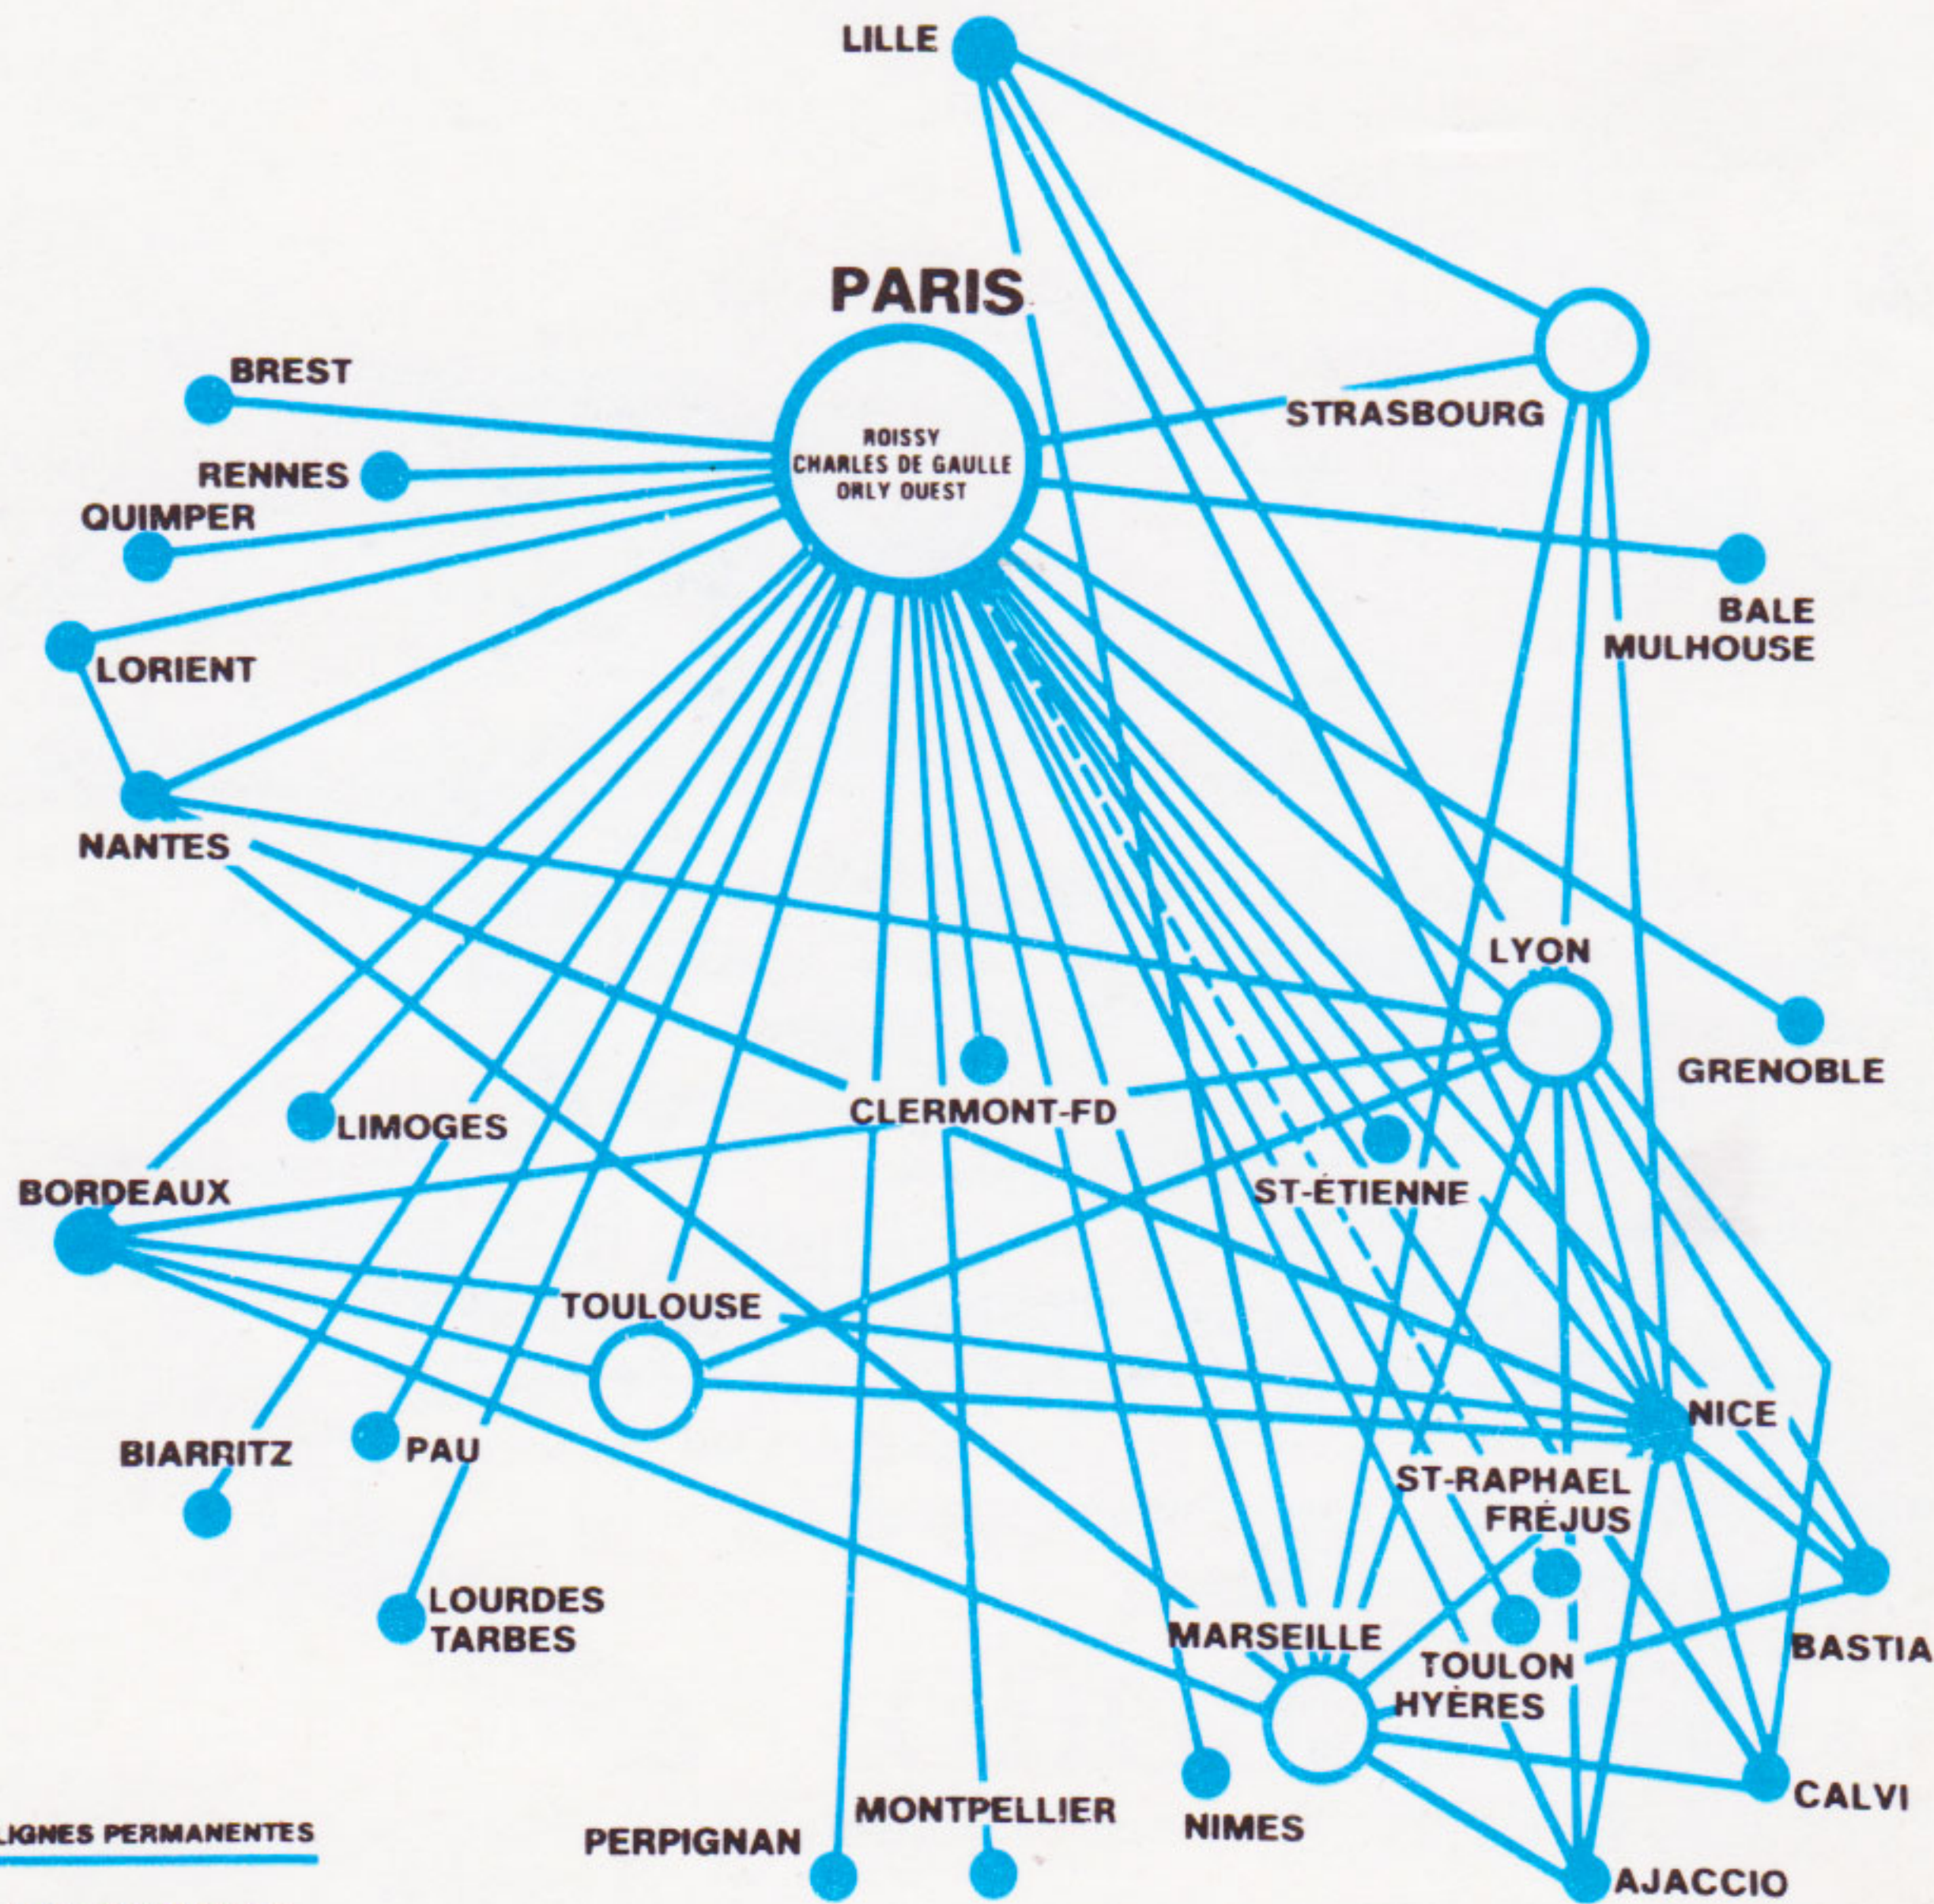

AIR INTER

VOLS ROUGES, VOLS BLANCS, VOLS BLEUS

AIR INTER

CACHET DE L'AGENT

INDICATEUR HORAIRE ^{N°} 44

VALABLE DU 1^{er} NOVEMBRE 1981 AU 27 MARS 1982.

Les horaires ci-inclus peuvent être modifiés sans préavis.