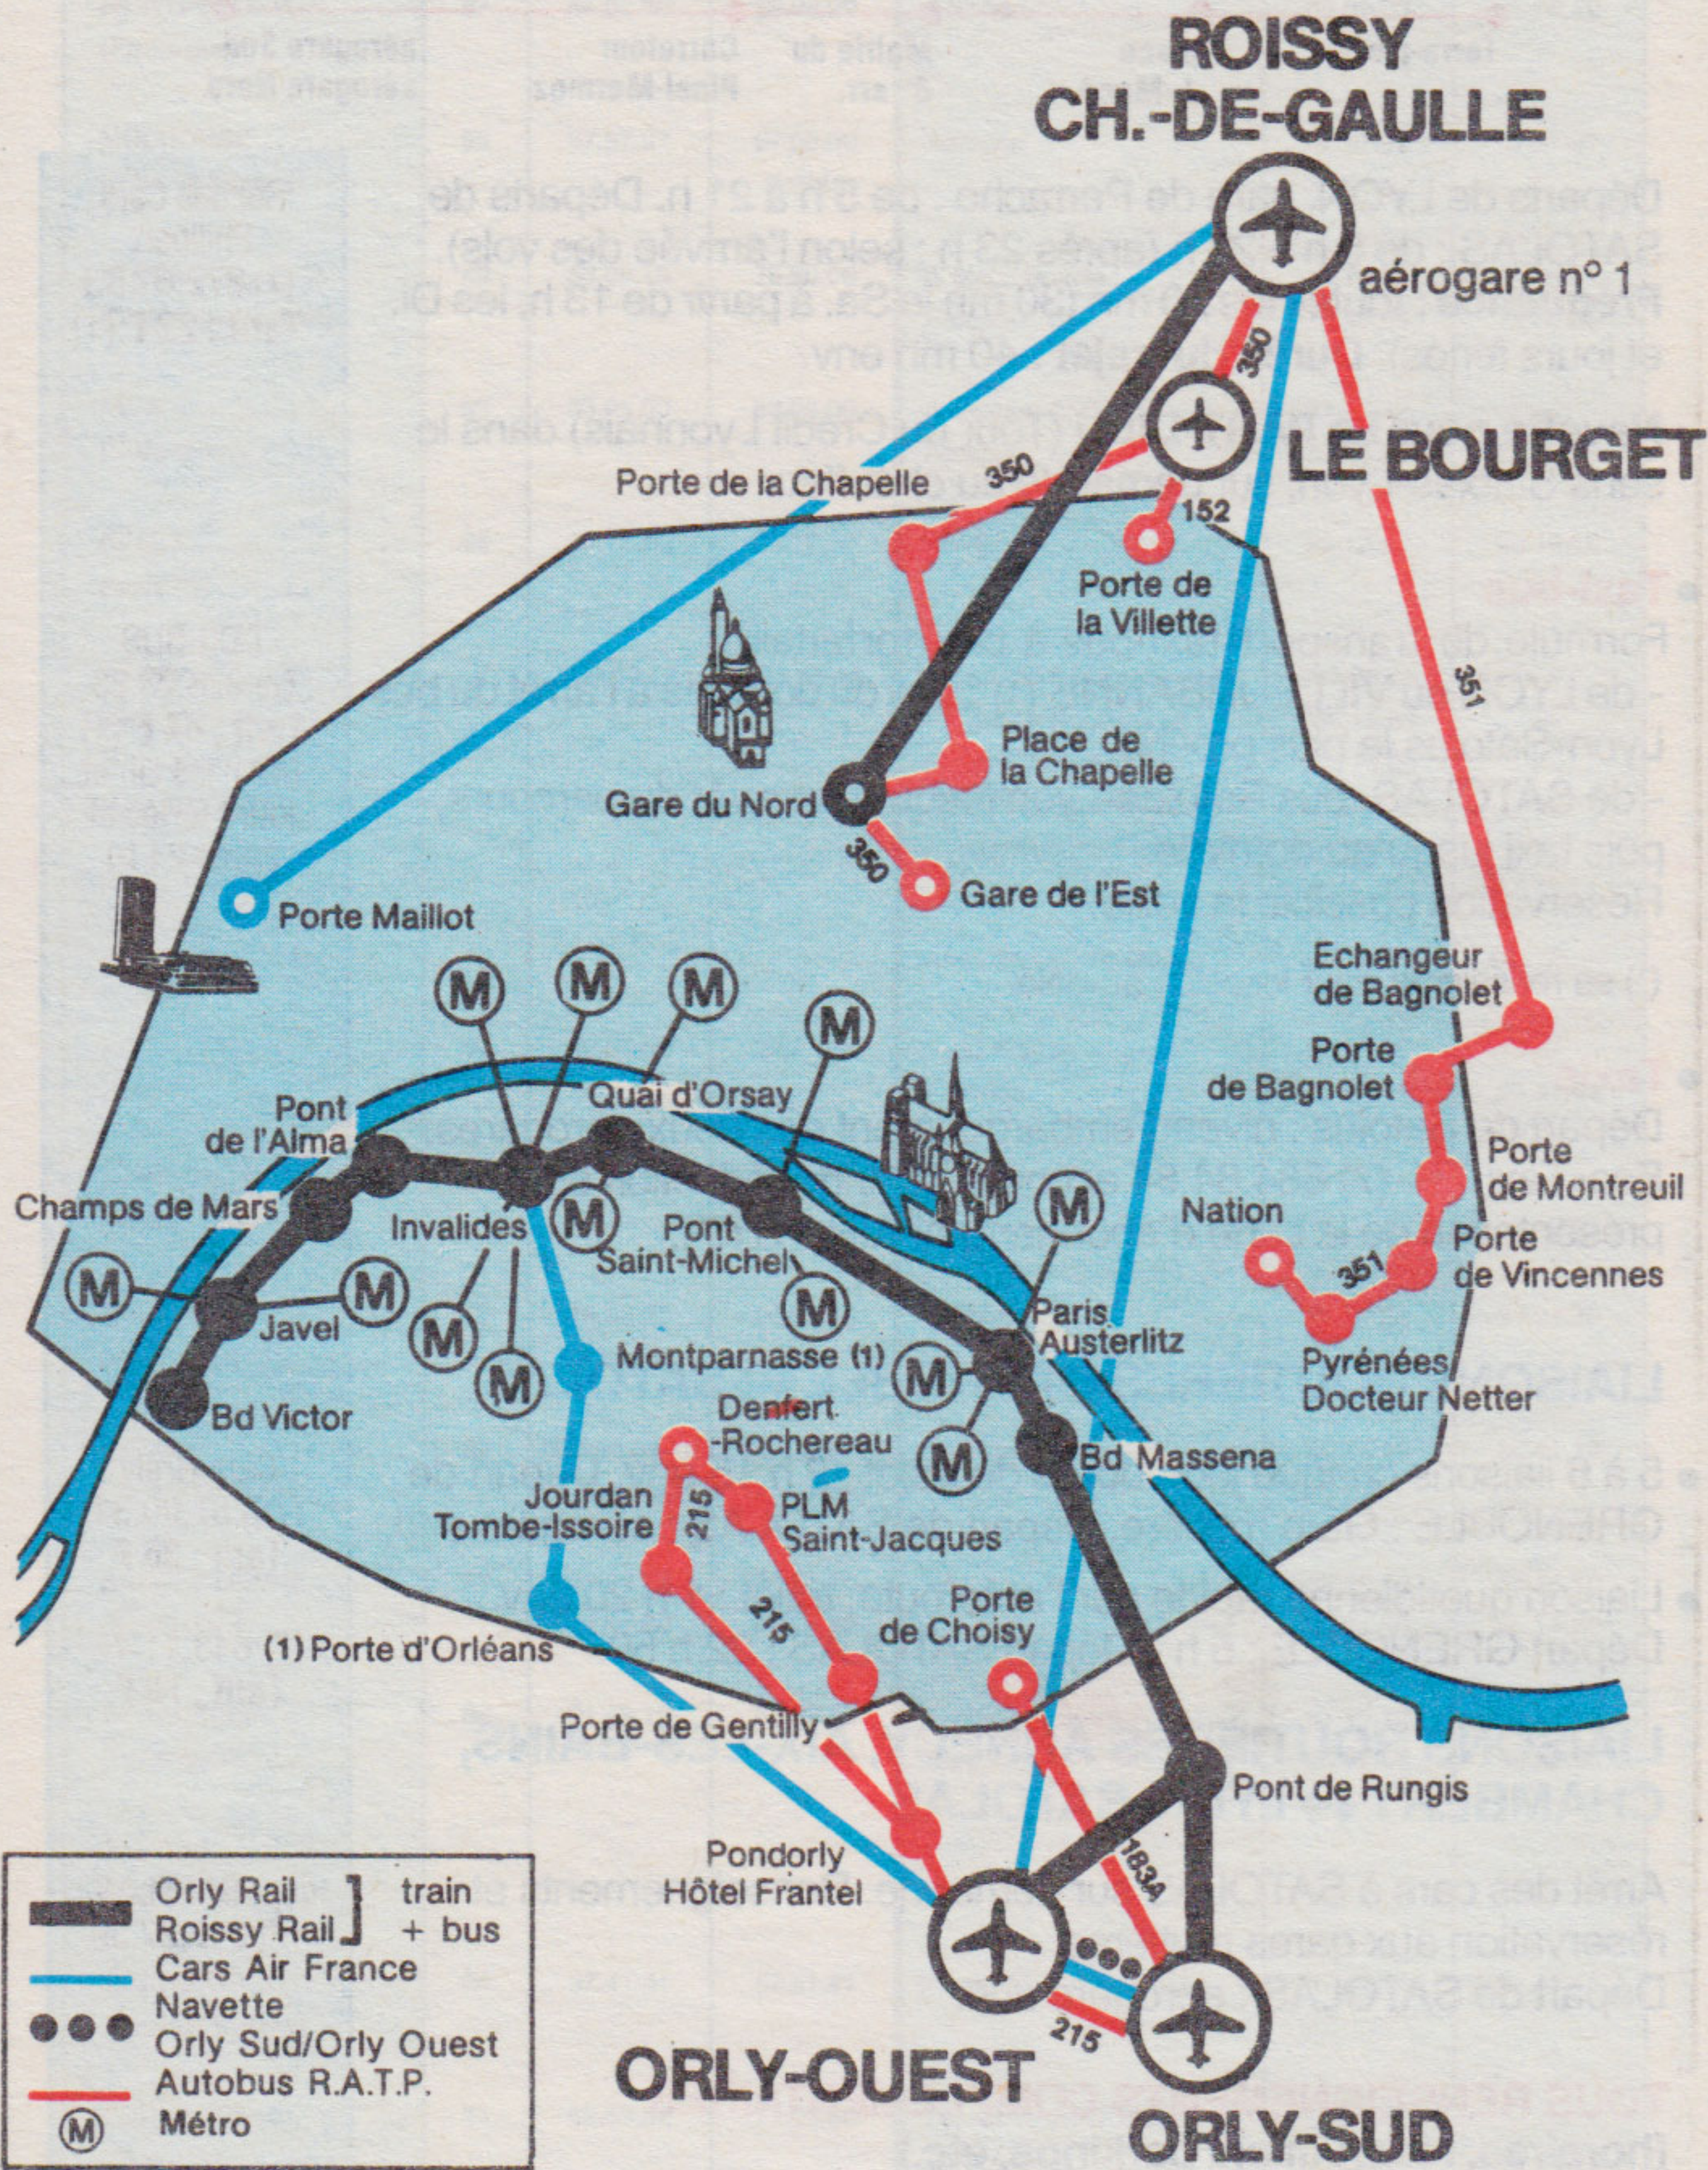

LIAISONS PARIS-AÉROPORTS

ORLY OUEST • ORLY SUD • LE BOURGET
ROISSY / CHARLES DE GAULLE

(1) En direction de PARIS, arrêt sur demande pour les passagers sans bagages.

LIAISONS MOYENS DE TRANSPORTS		PORTE DE DEPART AUX AÉROPORTS	AMPLITUDE HORAIRE DU SERVICE	FREQUENCE (en mn)	DUREE MOYENNE DU TRAJET (en mn)	(2) TARIF EN FRANCS
DEPART OU ARRIVEE	MOYENS	ORLY				
Gares : depuis Bd Victor, arrêts toutes gares Rive Gauche (voir plan ci-contre)	S.N.C.F. Orly/Rail	Orly-Ouest pte F Orly-Sud pte H	05.30-21.00 21.00-23.00	15 30	30 à 50	21 = 1re cl. 14 = 2^e cl. ou carte orange 4 zones
Invalides	cars AIR FRANCE (1)	Orly-Ouest pte E Orly-Sud pte J	05.50-23.00	10	40	20
Denfert-Rochereau P.L.M. St-Jacques	R.A.T.P. autobus 215	Orly-Ouest pte R Orly-Sud pte D	06.05-20.40	15	25	9 (ou 3 tickets)
Porte de Choisy	R.A.T.P. autobus 183 A	Orly-Sud pte D	05.35-20.30 (semaine) 07.00-20.30 (dimanche)	30	50	12 (ou 4 tickets)
		CHARLES DE GAULLE				25 = 1re cl. 17 = 2^e cl. ou carte orange 5 zones
Gare du Nord	S.N.C.F. Roissy/Rail	Etage arr. pte 30	vers CDG : 05.30-23.30 de CDG : 05.05-23.50	15	35	
Porte Maillot	cars AIR FRANCE	Etage arr. ptes 32-34	05.45-23.00	15 (3)	30	22
Gare de l'Est Gare du Nord	R.A.T.P. autobus 350	Etage boutiques	05.30-23.05	15	50	18 (ou 6 tickets)
Nation	R.A.T.P. autobus 351	Etage boutiques	06.00-20.30	30	40	18 (ou 6 tickets)
Orly-Ouest pte C Orly-Sud pte B	cars AIR FRANCE	Etage arr. pte 36	06.00-23.00	20	75	40
Porte de la Villette	R.A.T.P. autobus 152	LE BOURGET R.N. 2	05.27-00.30 (semaine)	10	25	6 (ou 2 tickets)
Gare de l'Est	R.A.T.P. autobus 350	Arrêt Niveau Départ	07.00-00.30 (dimanche)	10	35	9 (ou 3 tickets)
Orly-Ouest pte I	navette	Orly-Sud pte K	05.15.00.15	7	5	gratuit

(1) Arrêt sur demande Porte d'Orléans et Gare Montparnasse vers Paris seulement.
(2) Tarifs susceptibles de modifications sans préavis.
(3) 20 mn avant 7 h et après 19 h.