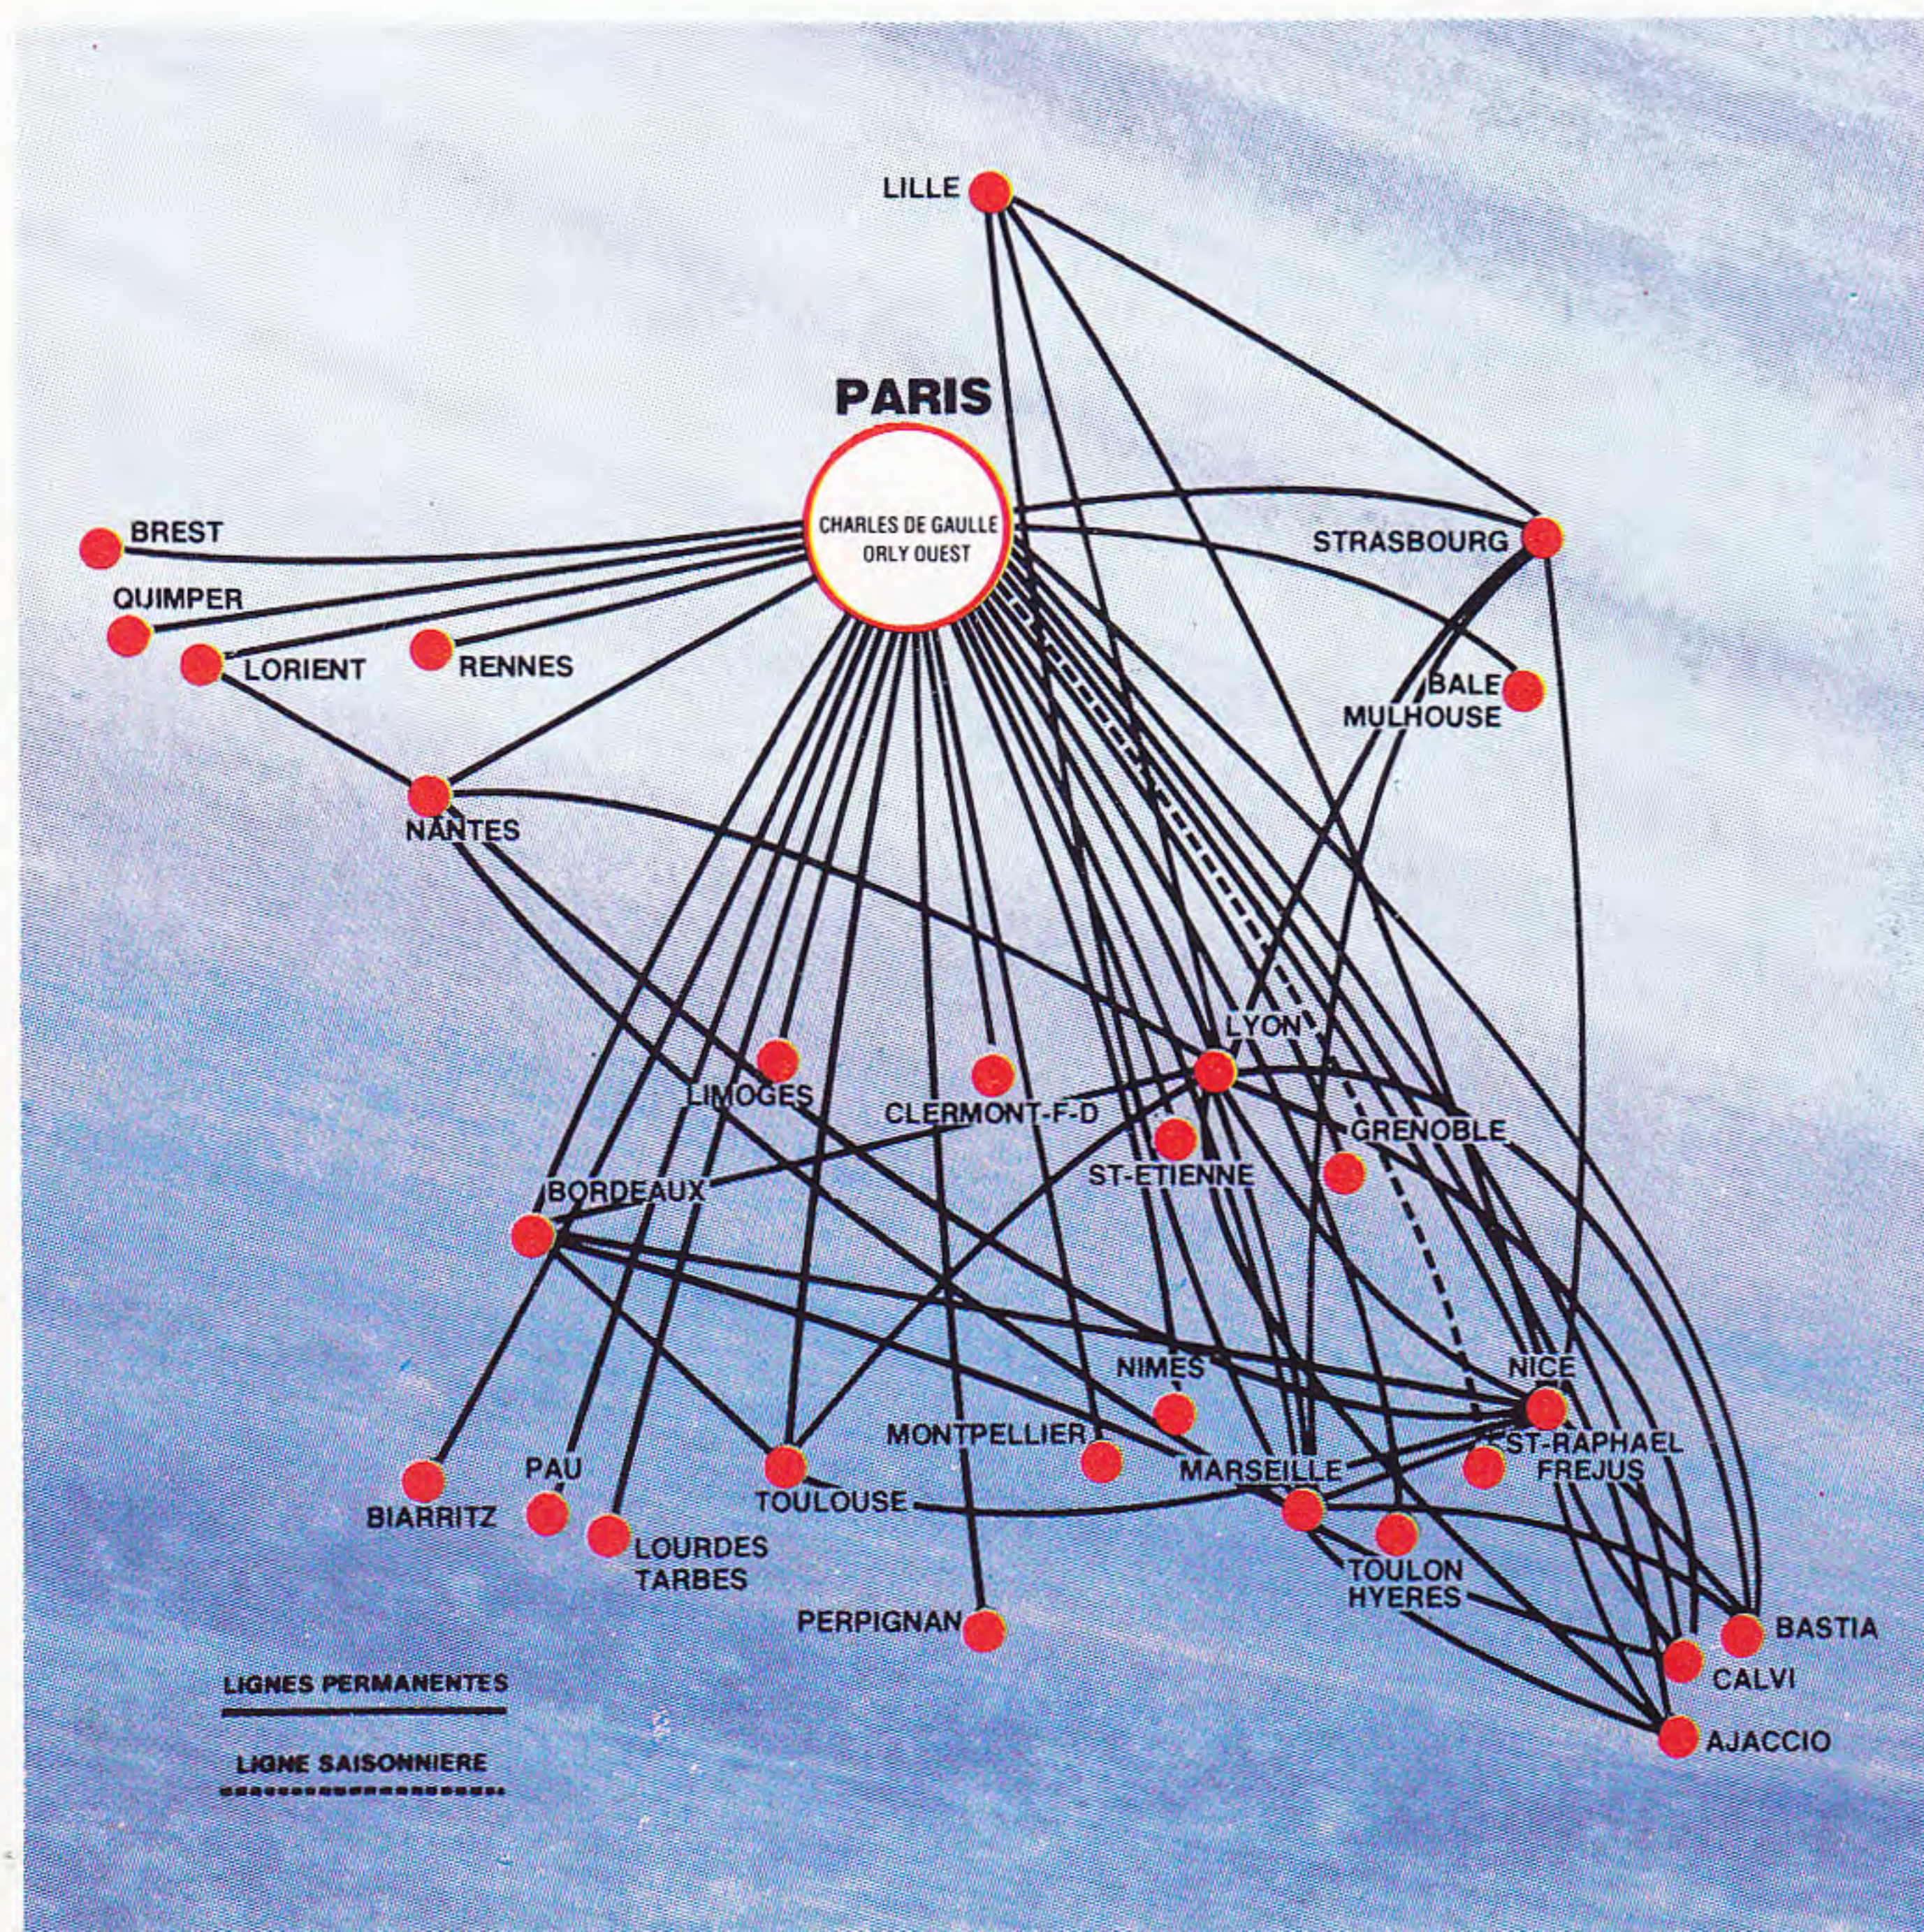

PARFRANCE AI 256 - RC CORBEIL B 552 006 850 - Imprimé en France

HORAIRES : NOUVELLE PRÉSENTATION

Vous trouverez du nouveau dans ces pages : liaisons aller et retour présentées en face à face, jours de fonctionnement mentionnés par un chiffre de la couleur du vol (voir p. 4), tarifs des liaisons, renseignements pratiques sur les escales dans la colonne "villes desservies". Nous espérons que le regroupement de ces informations facilitera la préparation de vos voyages.