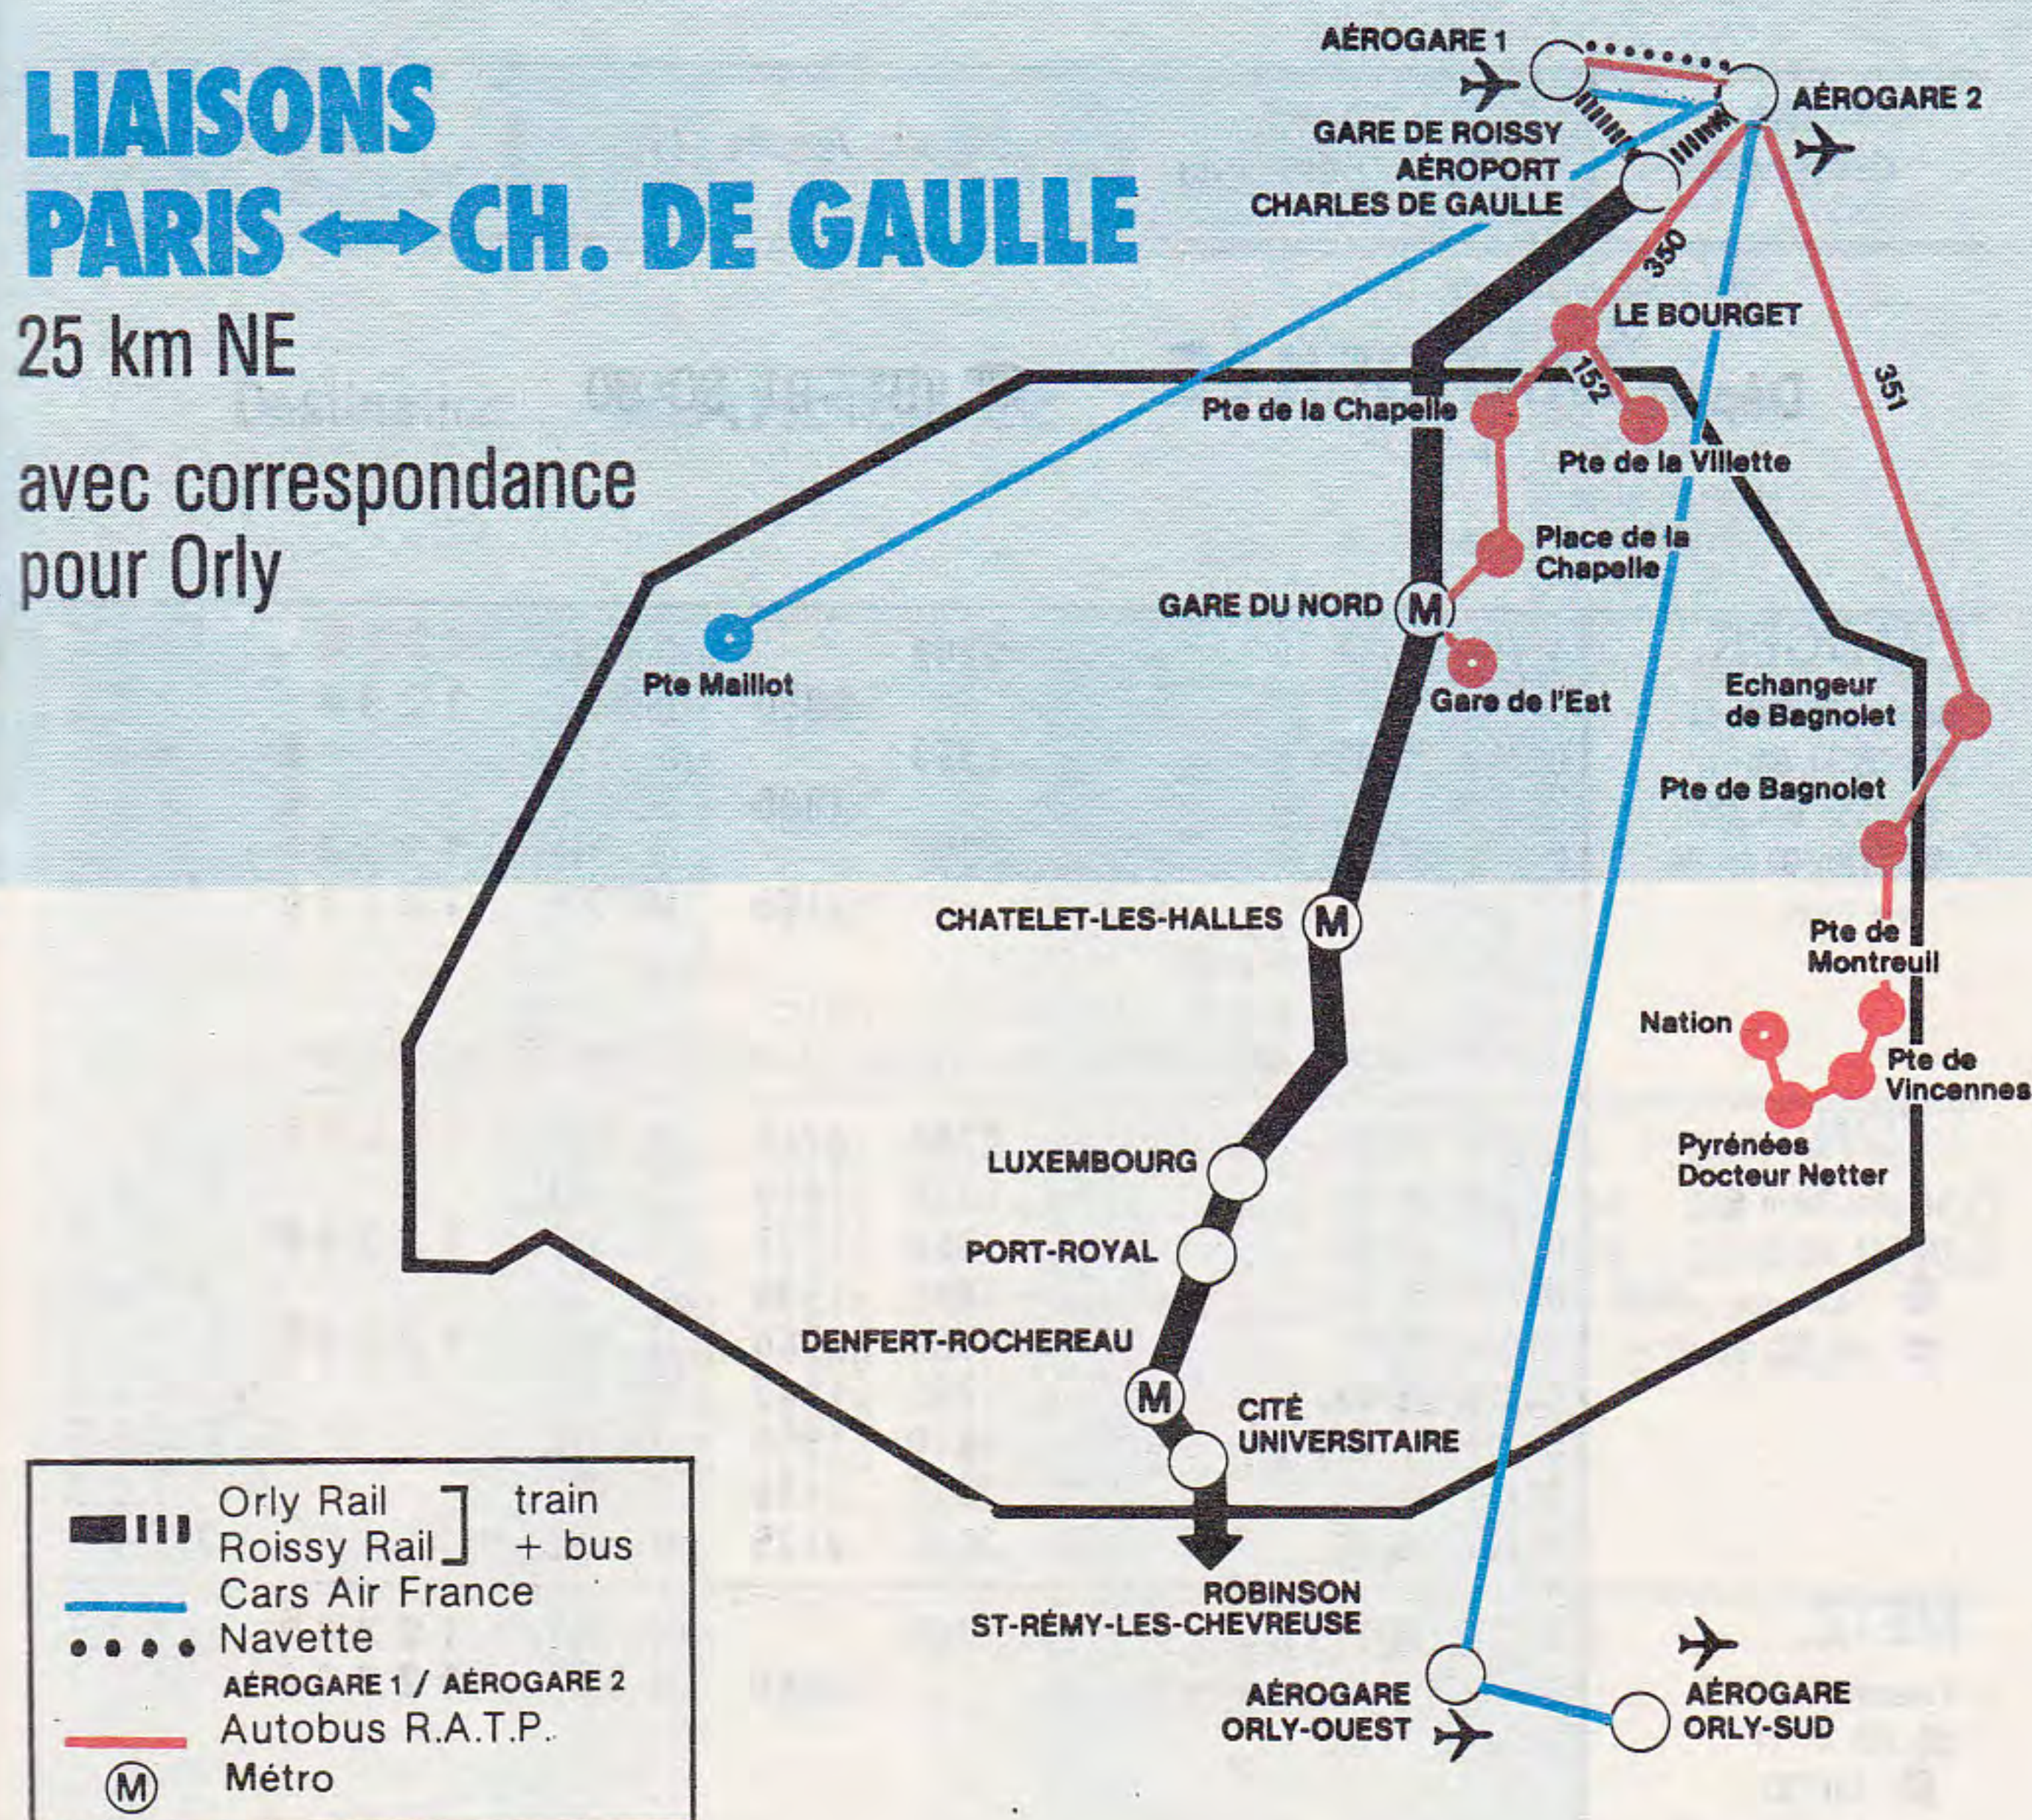

LIAISONS PARIS ↔ CH. DE GAULLE

25 km NE

avec correspondance pour Orly

MOYENS DE TRANSPORT		PORTE DE DÉPART A CH. DE GAULLE AÉROGARE 2	AMPLITUDE HORAIRE DU SERVICE (1)	FREQUENCE MOYENNE (en mn)	DURÉE MOYENNE DU TRAJET (en mn)	TARIF (1)
DÉPART OU ARRIVÉE	MOYENS					
Toutes les gares de la ligne B du RER entre Cité Universitaire et Gare du Nord*	RER/SNCF Roissy-Rail	Porte B6	Vers Ch. de Gaulle 05.30 - 23.30 De Ch. de Gaulle 05.05 - 23.50	15	35	25 F : 1re cl. 17 F : 2e cl. (ou carte orange 5 zones)
Porte Maillot	Cars AIR FRANCE	Portes B6/B7	05.45 - 23.00	12 à 15	30	24 F
Gare de l'Est Gare du Nord	R.A.T.P. autobus 350	R.-de-Ch. (terminal B)	05.30 - 23.50	15	50	21 F (ou 6 tickets)
Nation	R.A.T.P. autobus 351	R.-de-Ch. (terminal B)	06.00 - 20.30	30	40	21 F (ou 6 tickets)
Orly-Ouest (porte C) Orly-Sud (porte B)	Cars AIR FRANCE	Portes B6/B7	06.00 - 23.00	20	50	45 F

(1) Horaires et tarifs susceptibles de modifications sans préavis.

(*) Gare du Nord : changement de train, correspondance quai à quai.