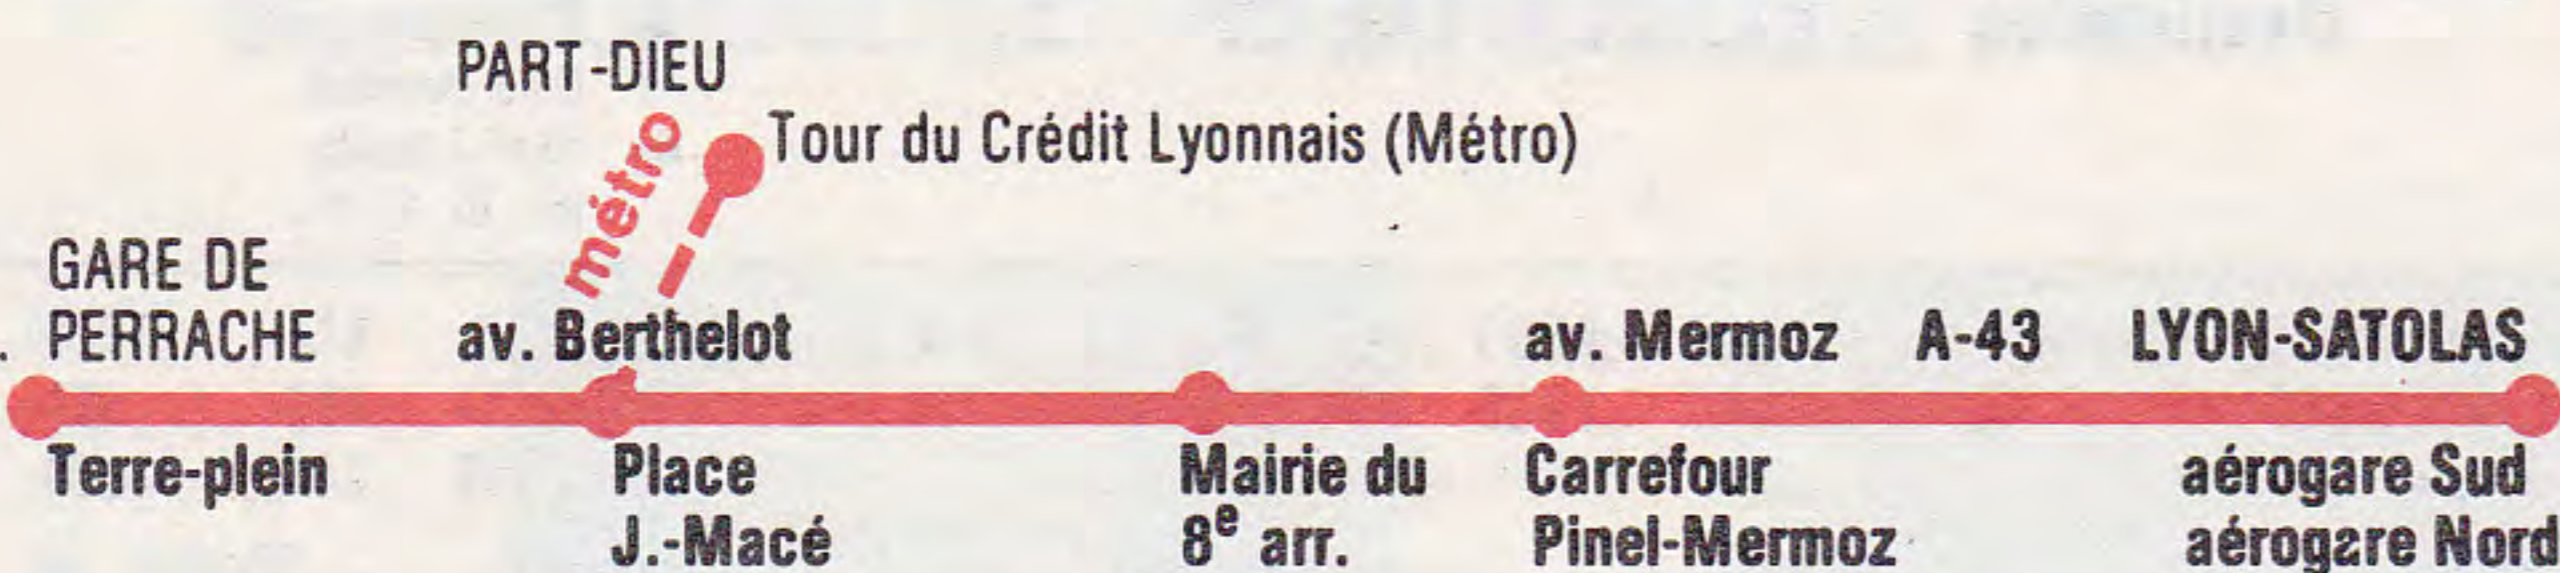

LIAISONS LYON - SATOLAS AEROPORT

● Bus LYON (Perrache) ↔ SATOLAS (aéroport)

Départs de LYON, gare de Perrache : de 5 h à 21 h. Départs de SATOLAS : de 6 h à 23 h (après 23 h : selon l'arrivée des vols).

Fréquence : toutes les 20 mn (30 mn le Sa. à partir de 13 h, les Di. et jours fériés).

Durée du trajet : 40 mn env.

PART-DIEU : dans le sens SATOLAS - PART-DIEU, une correspondance métro est possible Place Jean-Macé.

● Taxis

Départ de Satolas : niveau embarquement des deux aérogares.

Eco-Taxi Tél. (7) 884.84.84 accorde 10 % de réduction sur présentation de la carte d'abonnement AIR INTER.

LIAISONS ROUTIERES GRENOBLE ↔ SATOLAS

● 5 à 6 liaisons chaque jour, durée du trajet : 2 h 15 env.

Départ de GRENOBLE : Gare routière.

Départ de SATOLAS : aérogare sud.

● Liaison quotidienne rapide par l'autoroute, trajet : 1 h 20 env.

Départ GRENOBLE : 5 h.

Départ SATOLAS : 22 h 50.

Liaison ne fonctionnant pas le samedi.

LIAISONS ROUTIERES ANNECY, AIX-LES-BAINS, CHAMBERY ↔ LYON-SATOLAS

Arrêt des cars à SATOLAS sur demande.

Renseignements et réservation aux gares routières.

● Départ d'ANNECY : Gare routière Nord.

● Départ d'AIX-LES-BAINS : Gare routière place Clemenceau.

Sté des Cars
Philibert
(7) 872.67.83
Tarif : 25 F

Cars Grely
(76) 87.90.31
Tarif : 39 F

(7) 896.11.44
Tarif : 77 F

Cars Philibert
(50) 51.35.24
Tarif : 55 F

(79) 35.09.33
Tarif : 43,50 F

● Départ de CHAMBERY : Gare routière - Gare SNCF.

● Départ de SATOLAS : Aérogare Sud - Pour obtenir le passage du car à SATOLAS vers CHAMBERY, AIX-LES-BAINS, ou ANNECY, aviser par téléphone le Centre d'Echanges de LYON-PERRACHE.

(79) 69.13.79
Tarif : 37 F

(7) 842.27.39
poste 48 ou 52

SKIROUTE

Du 19 décembre 1982 au 17 avril 1983, l'aéroport de SATOLAS est relié - les vendredis, samedis et dimanches - par un moyen de transport (adapté au nombre de passagers ayant réservé), à 8 stations de ski (MERIBEL, LES MENUIRES, VAL THORENS, TIGNES, LA PLAGNE, LES ARCS, VAL D'ISERE, COURCHEVEL).

TOUS RENSEIGNEMENTS COMPLEMENTAIRES

(horaires, réservation, parkings, etc.)

BOX INFORMATION AEROPORT

Bloc 0 de 6 h à 23 h

Standard Aéroport

Réservation et
Renseignements
dans les Agences de
Voyages ou la Société
des Cars Philibert,
tél. (7) 823.10.56
ou à Satolas
tél. (7) 871.95.26
Tarif : 200 F environ

(7) 871.95.05

(7) 871.95.22

(7) 871.92.21

AIR INTER A LYON

Agences en ville :

- 3, rue du Président Carnot (2e) Tél. 852.80.45
- 27, rue Bossuet (6e) Tél. 852.80.45

AIR INTER A PARIS

En ville :

- 12, rue de Castiglione (1er) Tél. 260.36.46
- 4, rue de Chateaubriand (8e) Tél. 256.12.68
- 8, rue Gauguier (14e) Tél. 320.13.60
- Aérogare des Invalides (7e) Tél. 555.07.72

Aux aéroports :

- Orly Ouest Tél. 675.12.12
- Charles de Gaulle 2 Tél. 862.34.90

Réservations, renseignements, horaires et tarifs
Tél. 539.25.25

NICE

Liaisons régulières entre l'aéroport et :

● Antibes, Juan-les-Pins, Cannes } Cars Stanca
● Villefranche, Monaco, Menton } tél. 83.19.50
● Isola (40 F) et Auron (35 F) - Cars Sati - tél. 85.92.60
● Riviera italienne : Rapides Côte d'Azur - tél. 85.64.44
et Riviera Dei Fiori - tél. 88.52.64

Liaison par hélicoptère avec Monaco :