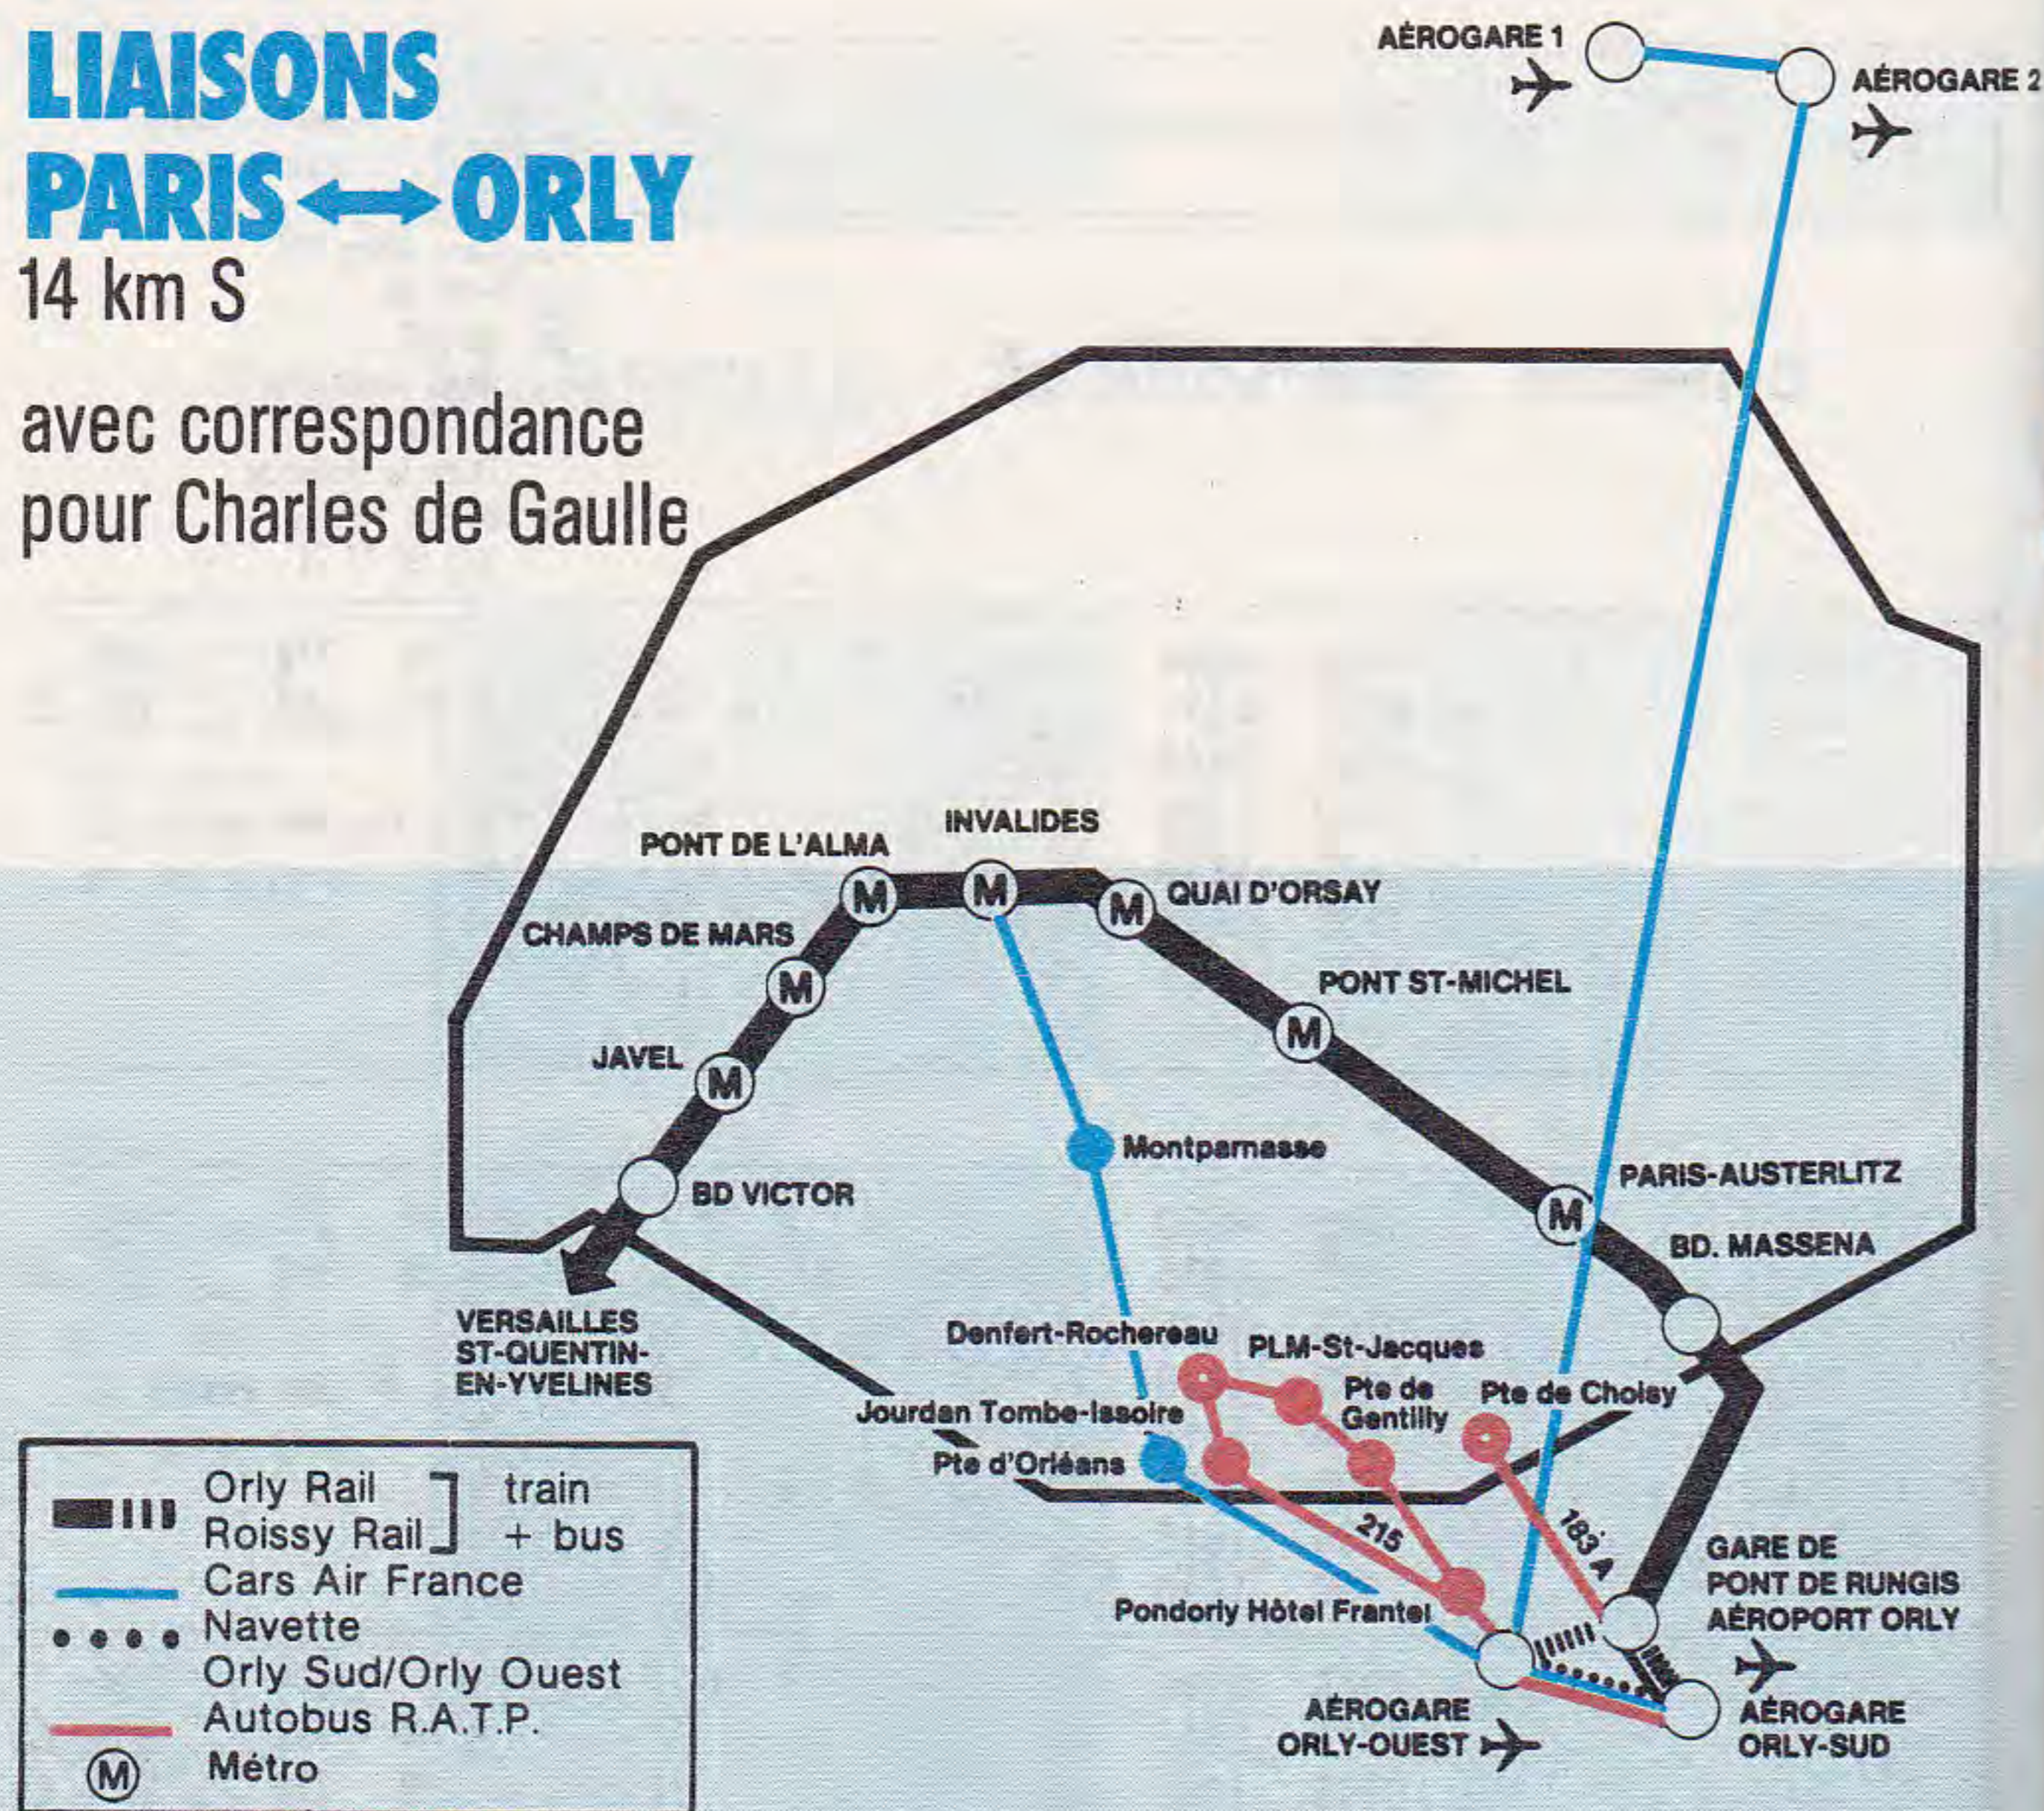

LIAISONS PARIS ↔ ORLY

14 km S

avec correspondance
pour Charles de Gaulle

MOYENS DE TRANSPORT		PORTE DE DÉPART A ORLY	AMPLITUDE HORAIRE DU SERVICE (2)	FREQUENCE MOYENNE (en mn)	DURÉE MOYENNE DU TRAJET (en mn)	TARIF (2)
DÉPART OU ARRIVÉE	MOYENS					
Toutes les gares de la ligne C du RER entre Bd Masséna et Bd Victor	RER/SNCF Orly-Rail	Orly-Ouest porte F Orly-Sud porte H	05.30 - 21.00 21.00 - 23.00	15 30	30 à 50	21 F : 1re cl. 14 F : 2e cl. (ou carte orange 4 zones)
Invalides	Cars AIR FRANCE (1)	Orly-Ouest porte E Orly-Sud porte J	05.50 - 23.00	10	40	22 F
Denfert-Rochereau PLM St-Jacques	R.A.T.P. autobus 215	Orly-Ouest porte R Orly-Sud porte D	06.05 - 20.40	15	25	10,50 F (ou 3 tickets)
Porte de Choisy	R.A.T.P. autobus 183 A	Orly-Sud porte D	05.35 - 20.30 (semaine) 07.00 - 20.30 (dimanche)	30	50	14 F (ou 4 tickets)
Ch. de Gaulle 2 portes B6/B7	Cars AIR FRANCE	Orly-Ouest porte C Orly-Sud porte B	06.00 - 23.00	20	50	45 F

(1) Arrêt sur demande Porte d'Orléans et Gare Montparnasse, vers Paris seulement.

(2) Horaires et tarifs susceptibles de modifications sans préavis.