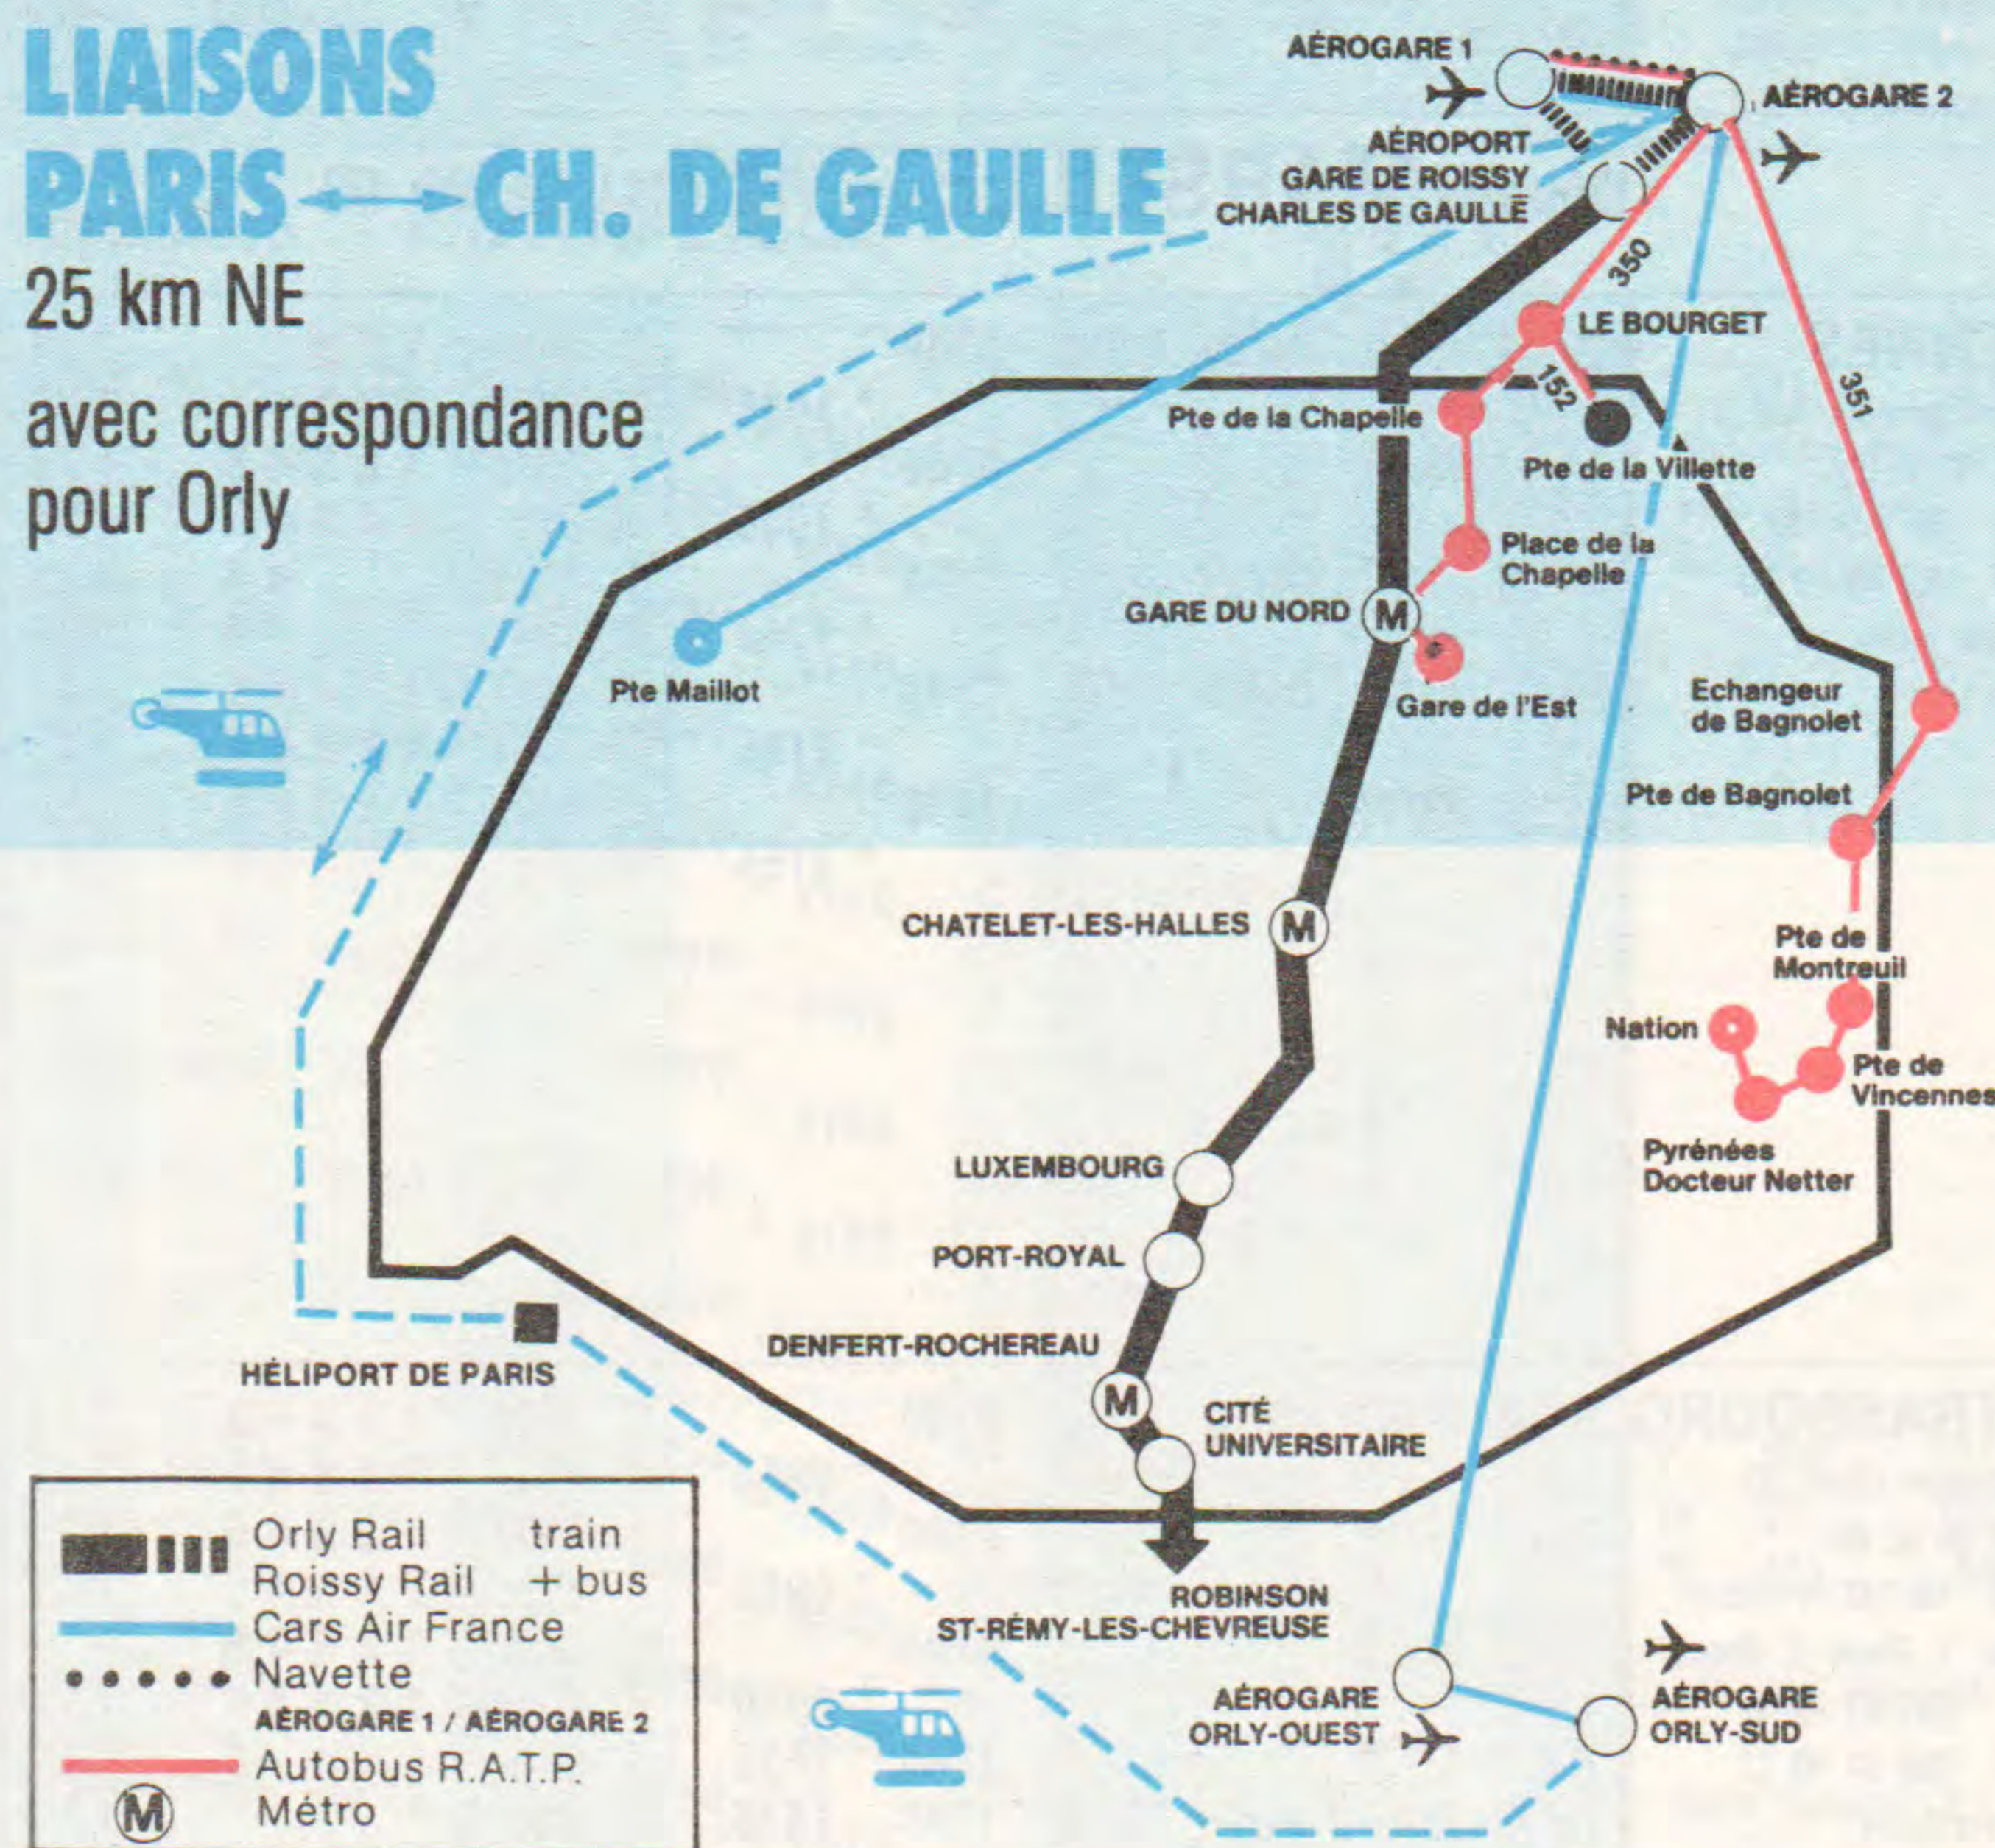

**LIAISONS
PARIS — CH. DE GAULLE**

25 km NE

avec correspondance
pour Orly

DÉPART OU ARRIVÉE	MOYENS DE TRANSPORT	DÉPART CH. DE GAULLE AÉROGARE 2	HORAIRES DU SERVICE (1)	FREQUENCE MOYENNE (en mn)	DURÉE MOY DU TRAJET (en mn)	TARIF (1)
Toutes les gares de la ligne B du RER entre Cité Universitaire et Gare du Nord	RER/ Roissy Rail	Porte B6	Vers Ch. de Gaulle 05.30 à 23.30 de Ch. de Gaulle 05.05 à 23.50	15	35	33,60 F - 1re cl. 22,40 F - 2e cl. (ou carte orange 5 zones) (2)
Porte Maillot	Cars AIR FRANCE	Portes B6/B7	05.45 à 23.00	12 à 15	30	27 F 3 pers. 65 F 4 pers. 75 F
Gare de l'Est Gare du Nord	RATP autobus 350	R.-de-Ch. (terminal B)	05.30 à 22.55	15	50	24 F (ou 6 tickets)
Nation	RATP autobus 351	R.-de-Ch. (terminal B)	06.00 à 20.30	30	40	24 F (ou 6 tickets)
Orly Ouest (porte D) Orly Sud (porte B)	Cars AIR FRANCE	Porte B10	06.00 à 23.00	20	50	49 F

(1) Horaires et tarifs susceptibles de modifications sans préavis.
(2) Accès métro/RER dans Paris compris.

NAVETTE HELICOPTERE : en moyenne toutes les heures, d'ORLY SUD (porte 3) à CHARLES DE GAULLE (terminal B, salle 12), via HÉLIPORT, PORTE DE SÈVRES. Prix : 450 F (22 mn de vol). De l'HELIPORT à CHARLES DE GAULLE : 350 F (14 mn de vol). par HELI FRANCE