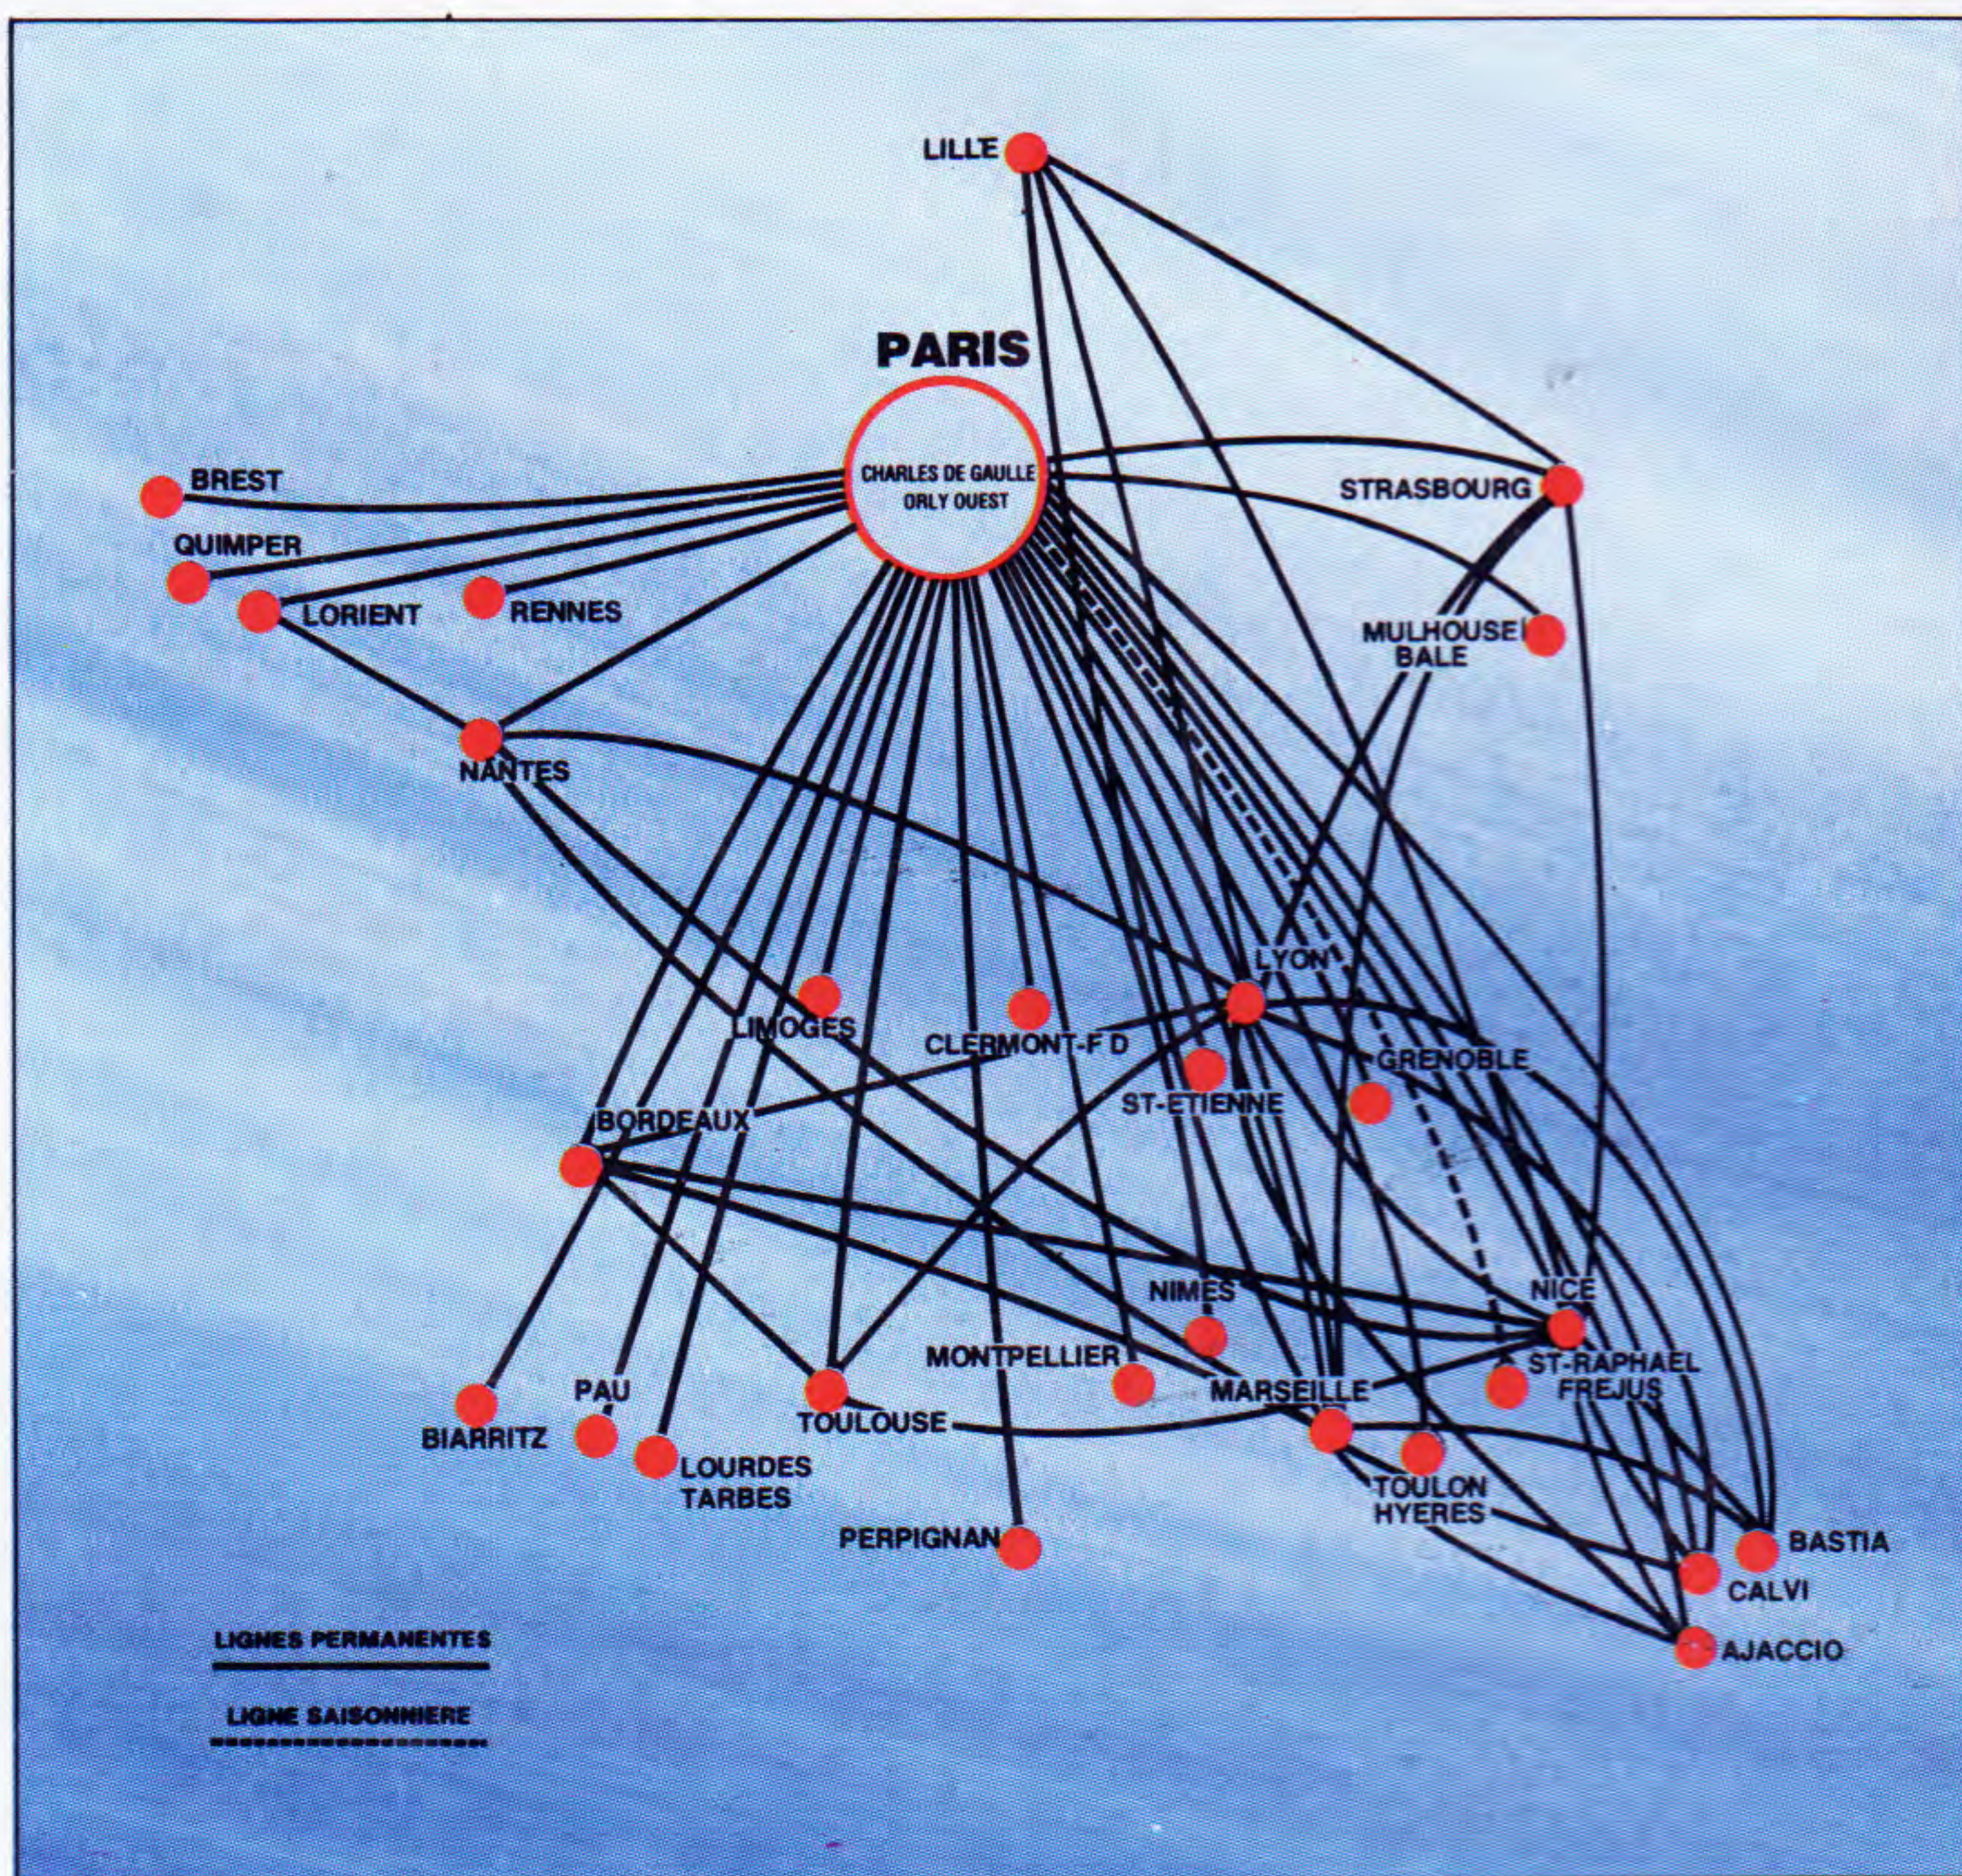

VOLS ROUGES, VOLS BLANCS, VOLS BLEUS

AIR INTER

CACHET DE L'AGENT

VOLS ROUGES, VOLS BLANCS, VOLS BLEUS

AIR INTER

HORAIRES ET TARIFS N° 49

VALIDES DU 25 MARS AU 27 OCTOBRE 1984

Horaires, tarifs et coloration des vols susceptibles de modifications.