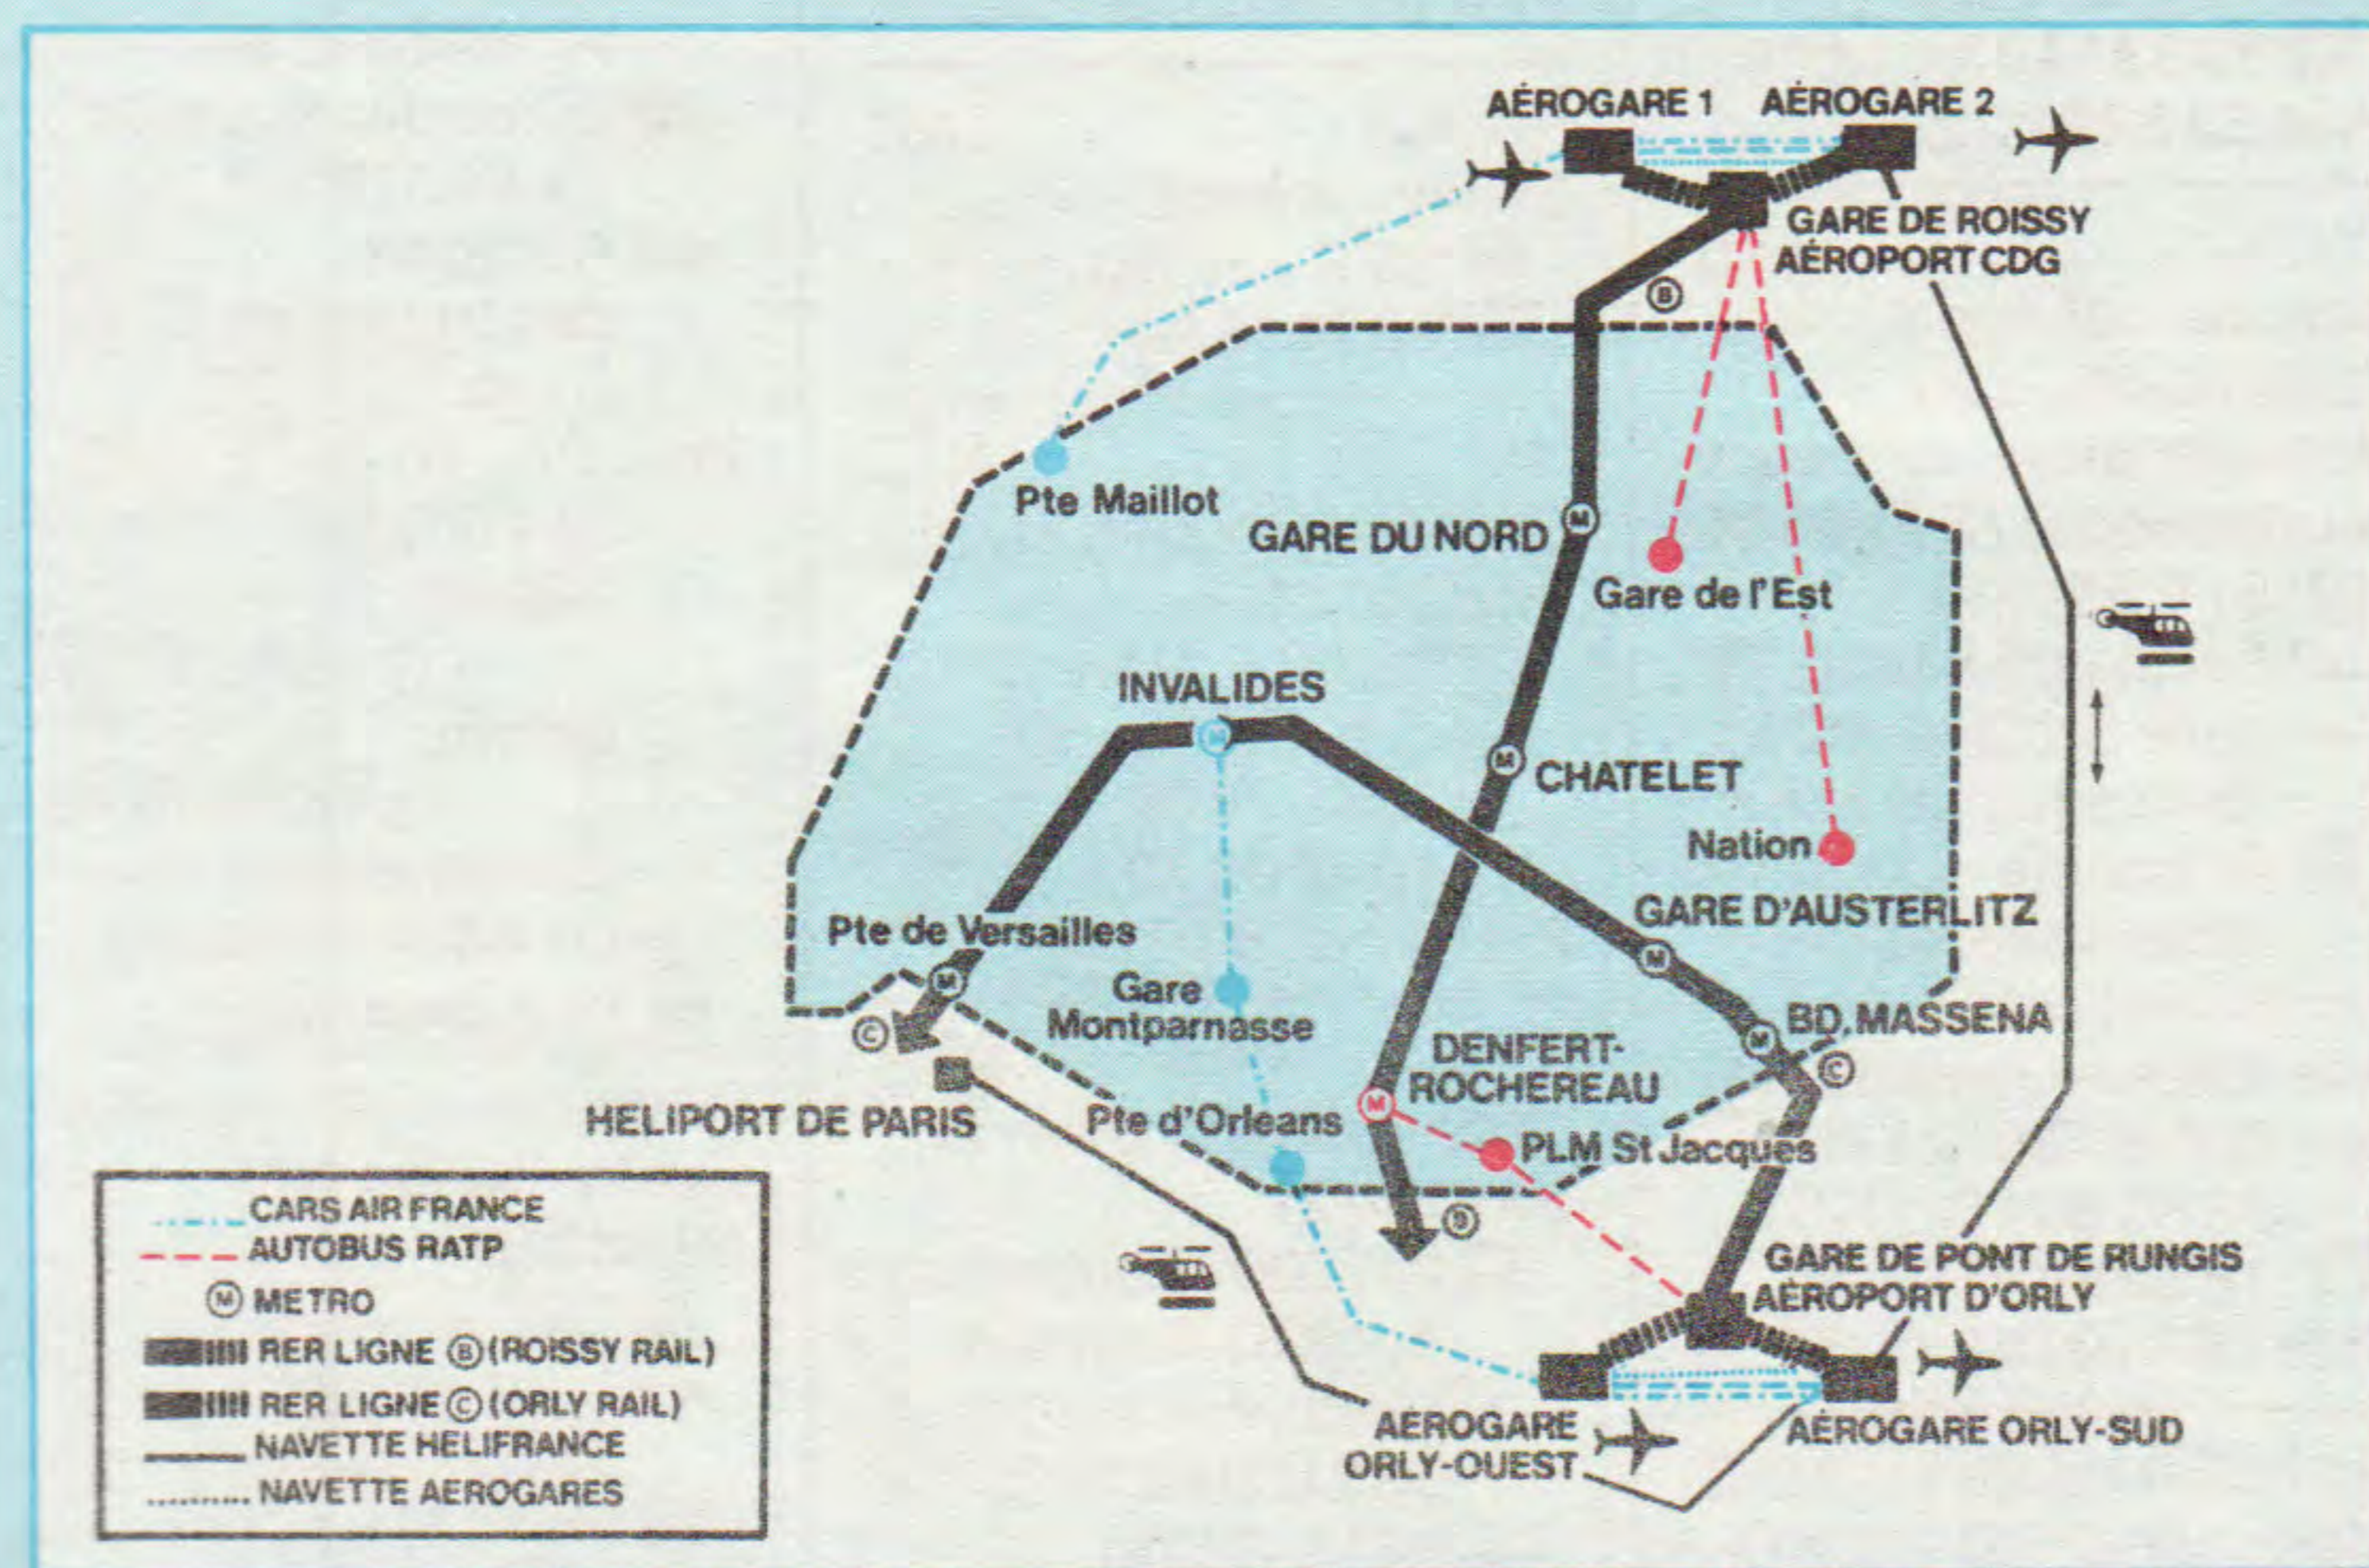

ORLY SUD/ORLY OUEST ↔ Ch. DE GAULLE aéro-gares 1 et 2

CARS AIR FRANCE Toutes les 20 mn.
Durée du trajet : 50 mn. Tarif : 55 F.
Orly Ouest porte D - Orly Sud porte B
CDG 2 porte B10

PARIS ↔ CH. DE GAULLE

CARS AIR FRANCE (1) 42 99 20 18
1 seul service desservant les aéro-ga-
res 1 et 2.
● aller : Porte Maillot - CDG2A - CDG2B
- CDG1.
● retour : CDG2A - CDG2B, porte B6 -
CDG1 - Porte Maillot.
Toutes les 12 mn de 5 h 45 à 23 h.
Durée du trajet : 30 mn.
Tarifs : 31 F - 3 pers. 73 F - 4 pers. 90 F
(gratuité enfant de moins de 4 ans accompagné).

ROISSY RAIL (train + car)
● Toutes les gares ligne B du RER,
toutes les 15 mn de 5 h 30 à 23 h 30
● de CDG 1 } de 5 h 05
● de CDG 2 porte B6 } à 23 h 50
Durée du trajet : 30 mn.
Tarifs : 1er cl. 37 F - 2e cl. 24,60 F ou
carte orange 5 zones.

350 autobus RATP
● Gare de l'Est, Gare du Nord, toutes
les 15/20 mn (semaine) - (20/30 mn
dimanche) de 5 h 30 à 23 h
● de CDG 1 } de 5 h 59
● de CDG 2 porte B6 } à 23 h 51
Durée du trajet : 50 mn.
Tarifs : 6 tickets ou 26,40 F.

351 autobus RATP
● Place de la Nation, toutes les 30 mn
de 5 h 57 à 20 h 26 toutes
les 30 mn de
● de CDG 1 }
● de CDG 2 porte B6 } 6h12 à 21h13
Durée du trajet : 40 mn.
Tarifs : 6 tickets ou 26,40 F.

HÉLIFRANCE hélicoptères
(1) 45 54 95 11
4 fréquences/jour du Lu. au Ve. Des-
sertes supplémentaires prévues au
départ de la Défense (se renseigner).
● Héliport de Paris-Issy, 1er départ
10 h 56 - dernier départ 19 h 16
● de CDG 2 - porte B 12, 1er départ
10 h 30 - dernier départ 18 h 40.
Durée du trajet : 14 mn - Tarif : 350 F**

LIAISONS PARIS ↔ AÉROGARES