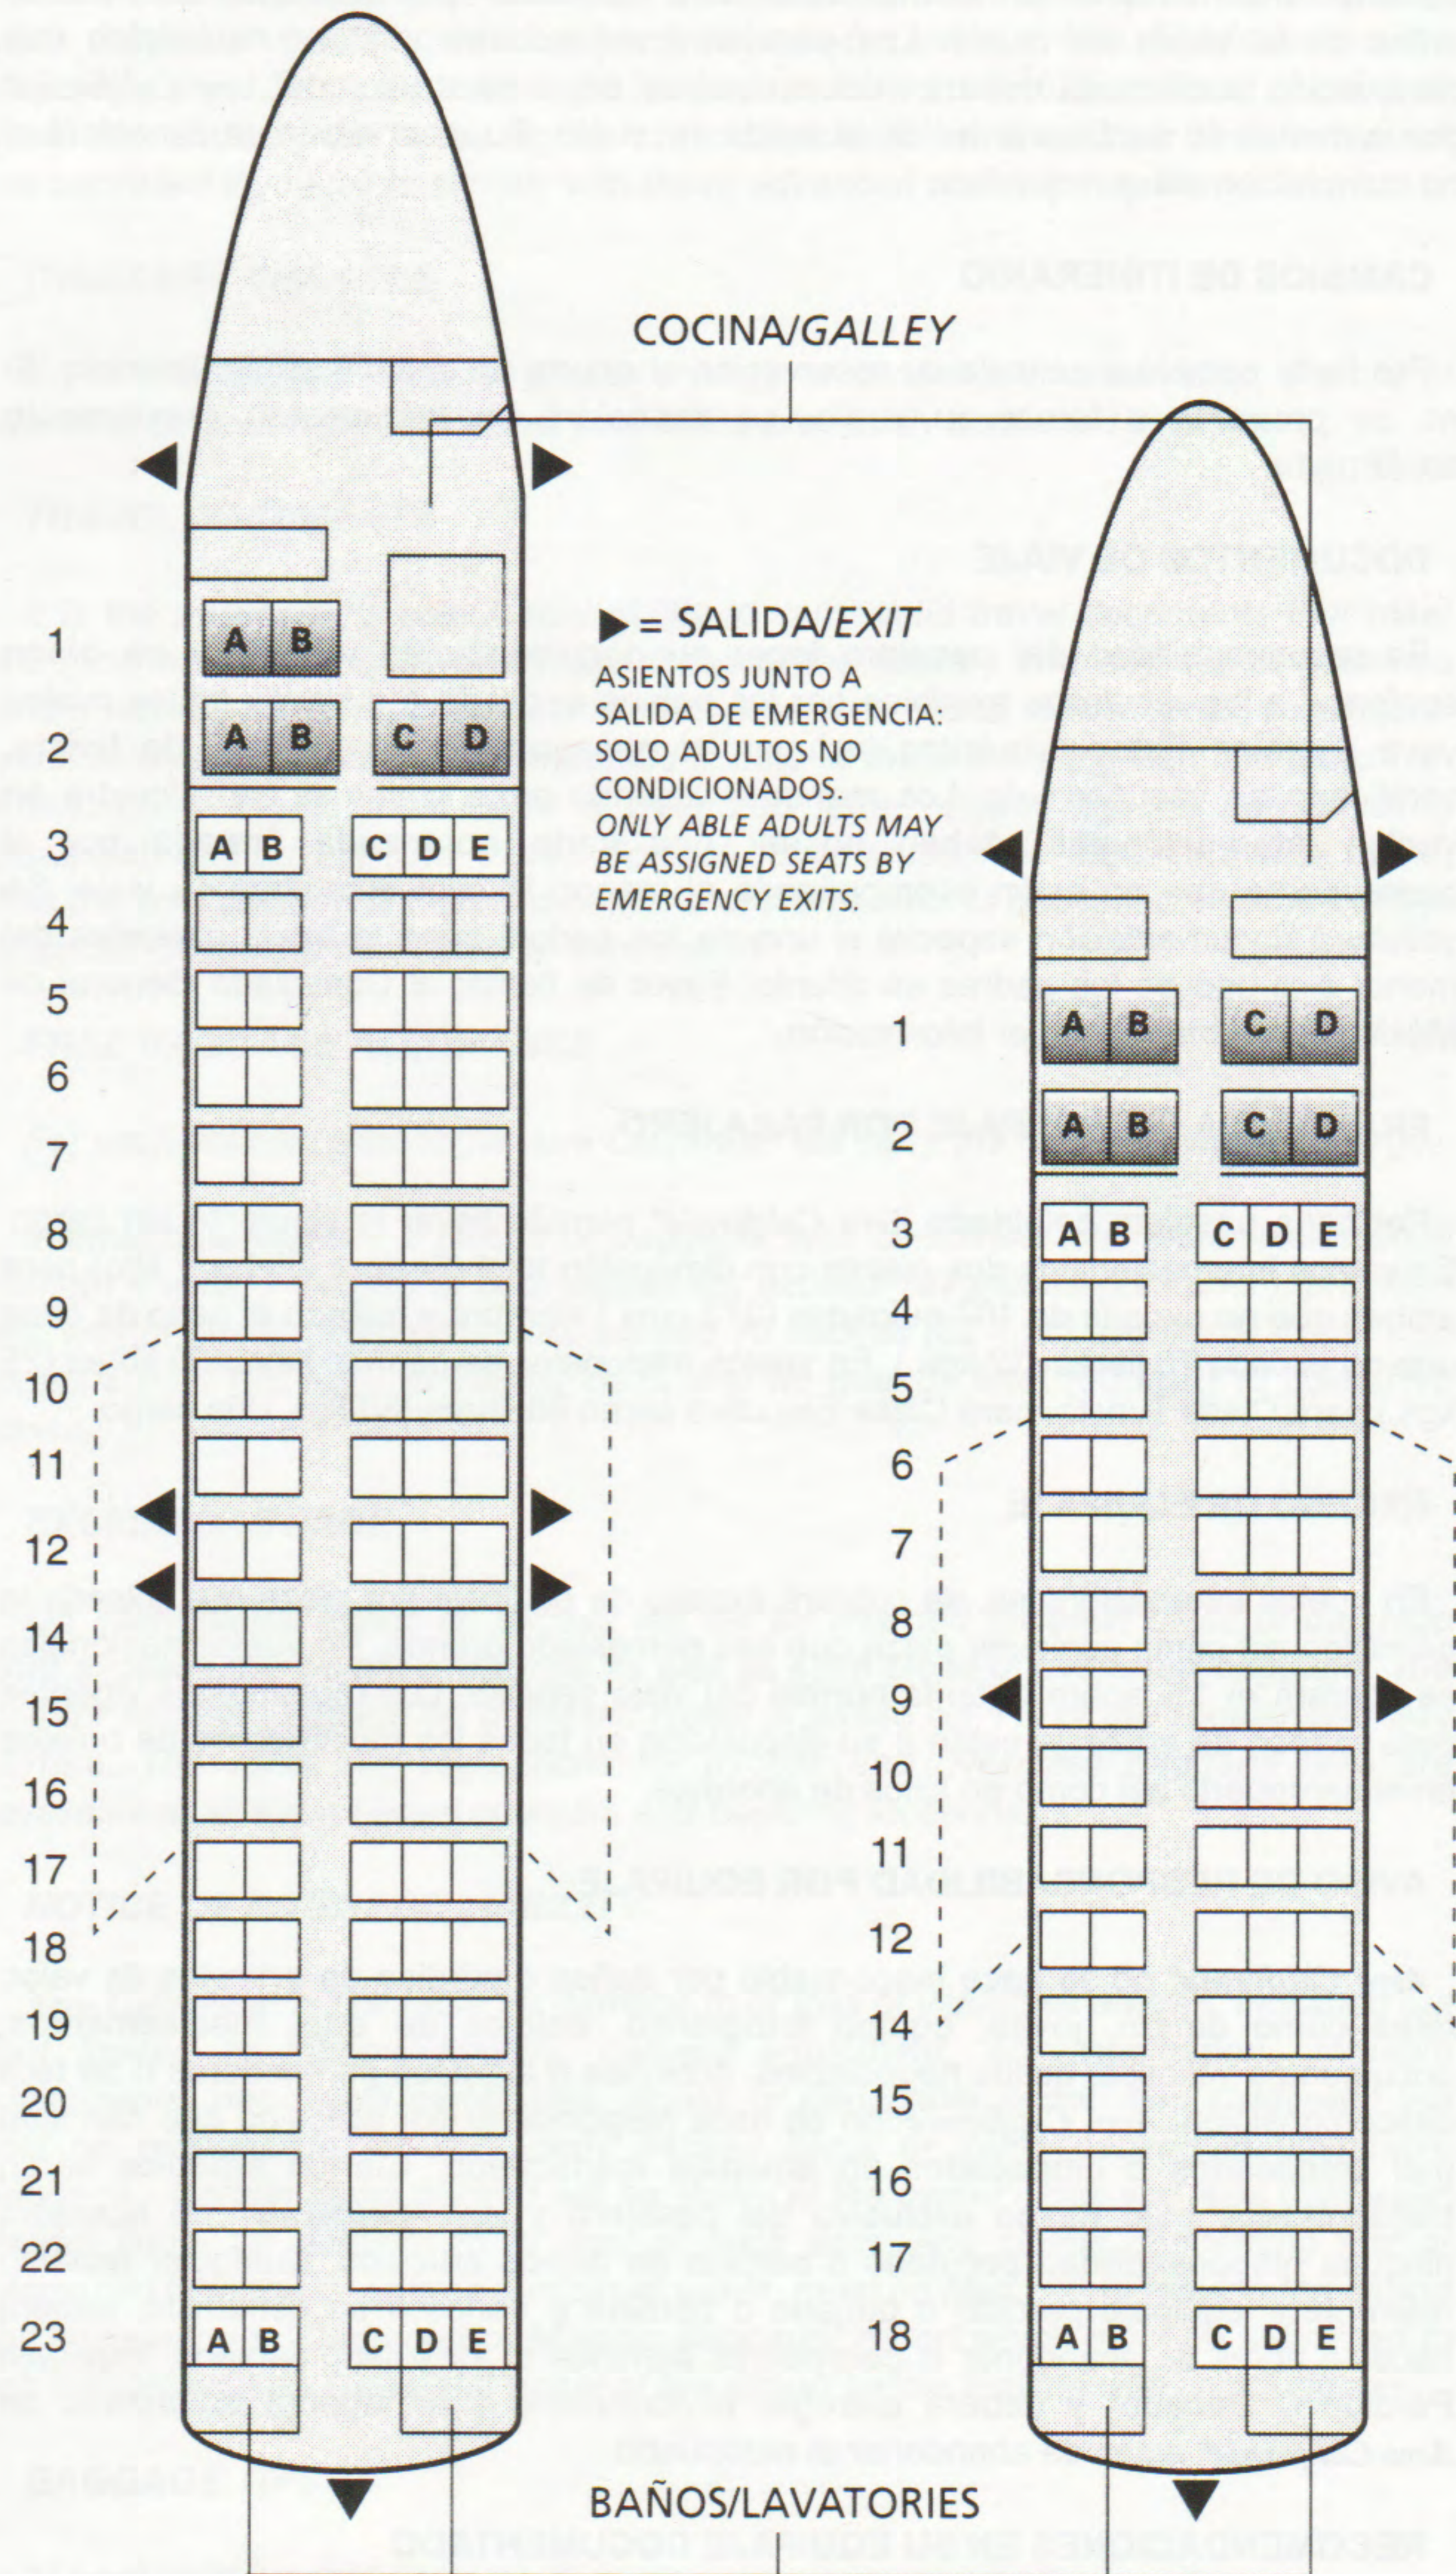

VUELO FLIGHT	SALE LEAVE	LLEGA ARRIVE	ESCALA VIA	FREC FREQ	EQUIPO EQUIPMT

De/From

VERACRUZ (VER)

A/TO COLIMA

381/304 07:30 10:05 MEX D D9S

A/TO CULIACAN

381/206 07:30 10:30 MEX D D9S
391/600 18:10 20:50 MEX D DC9

A/TO GUADALAJARA

381 07:30 10:00 1 D D9S

A/TO HERMOSILLO

381/422 07:30 13:45 MEX D D9S/DC9
391/680 18:10 22:50 MEX D DC9

A/TO LA PAZ

381/604 07:30 13:45 MEX D D9S/DC9
391/600 18:10 21:50 MEX D DC9

A/TO MAZATLAN

381/604 07:30 12:30 MEX D D9S/DC9
391/610 18:10 22:10 MEX D DC9/D9S

A/TO MERIDA

381/351 07:30 14:25 MEX D D9S/DC9

A/TO MEXICO

381 07:30 08:30 0 D D9S
391 18:10 19:10 0 D DC9

A/TO MONTERREY

381/422 07:30 12:30 MEX D D9S/DC9

A/TO TIJUANA

381/206 07:30 11:55 MEX D D9S

De/From

VILLAHERMOSA (VSA)

A/TO MEXICO

320 10:45 12:15 0 D DC9

**McDonnell Douglas
DC9-30 (D9S)**

Clase Ejecutiva: 6 Asientos.
Clase Turista: 100 Asientos.

*Executive Class: 6 Seats.
Tourist Class: 100 Seats.*

**McDonnell Douglas
DC9-15 (DC9)**

Clase Ejecutiva: 8 Asientos.
Clase Turista: 75 Asientos.

*Executive Class: 8 Seats.
Tourist Class: 75 Seats.*

AGRO CALIFORNIA®