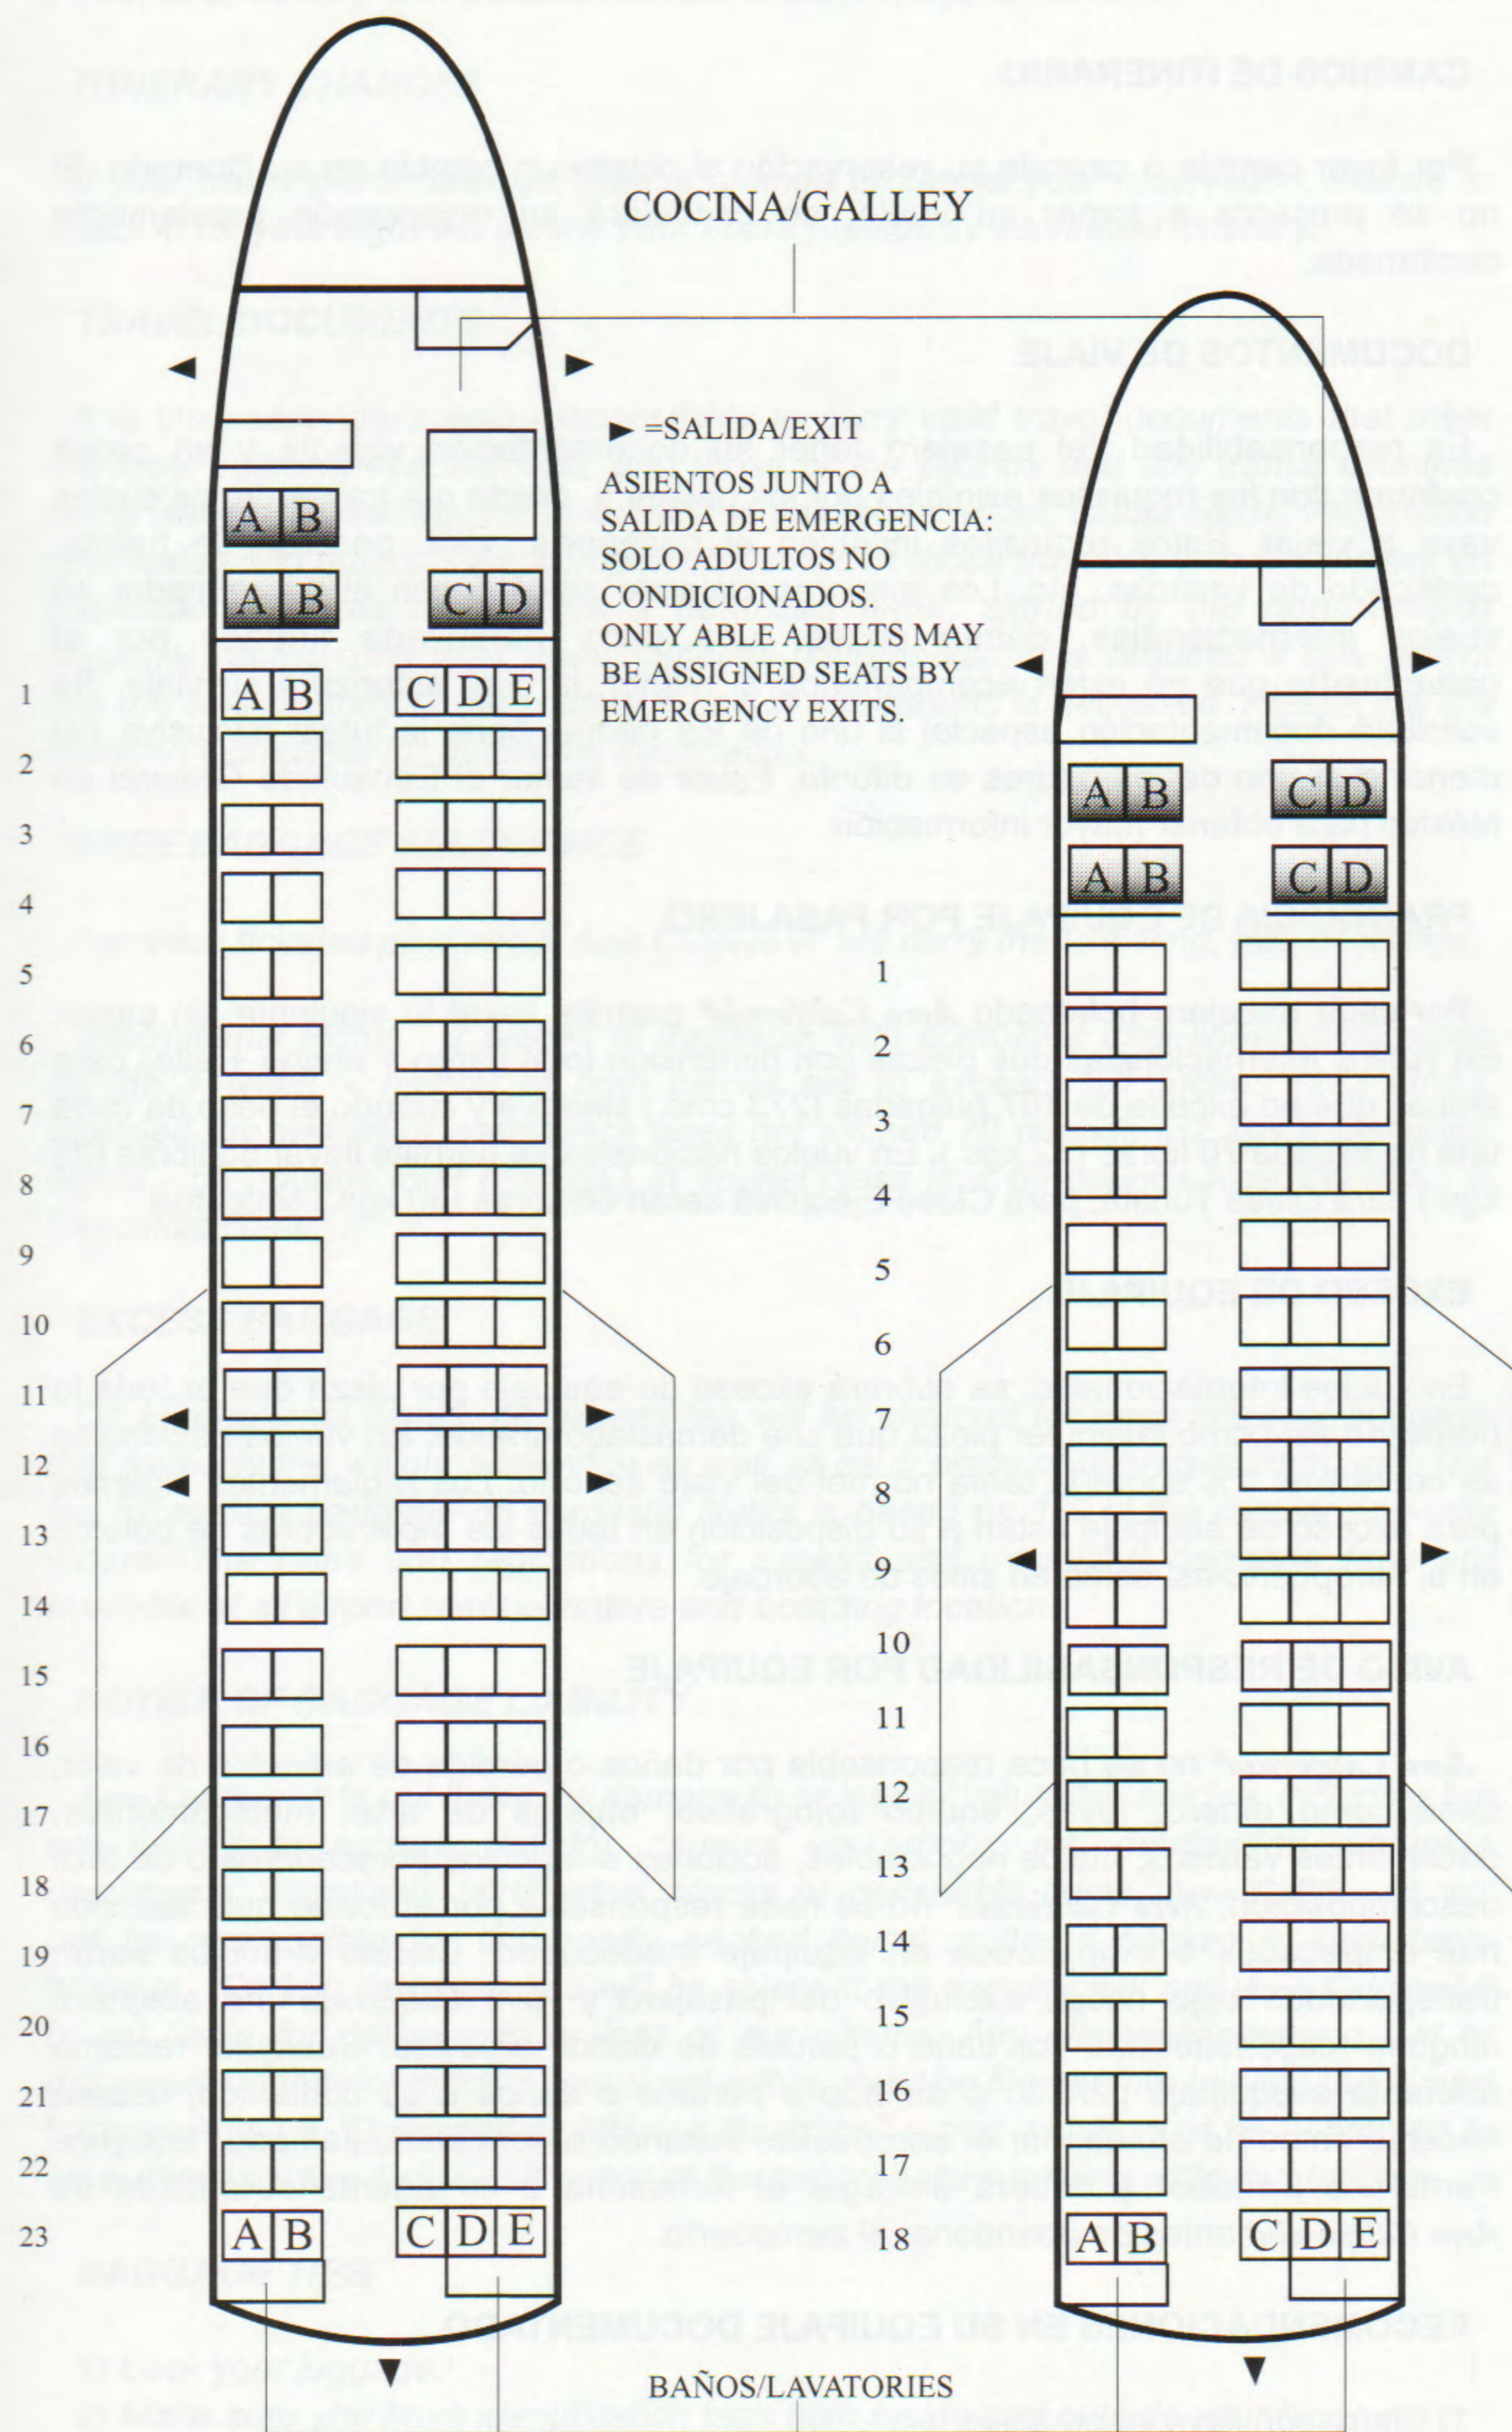

VUELO	SALE	LLEGA	ESCALA	FREC	EQUIPO	VALIDEZ
FLIGHT	LEAVE	ARRIVE	VIA	FREQ	EQUIPMT	VALIDITY

De/From

VILLAHERMOSA (VSA) cont.

A/TO GUADALAJARA

320/680	17:45	21:35	MEX	X26	DC9	D-27 JUN
320/680	17:45	21:35	MEX	D	DC9	E-28 JUN

A/TO HERMOSILLO

320/680	17:45	21:50	MEX	X26	DC9	D-27 JUN
320/680	17:45	21:50	MEX	D	DC9	E-28 JUN

A/TO LA PAZ

320/600	17:45	21:45	MEX	X26	DC9	D-27 JUN
320/600	17:45	21:45	MEX	D	DC9	E-28 JUN

A/TO LOS MOCHIS

320/640	17:45	21:10	MEX	X26	DC9	D-27 JUN
320/640	17:45	21:10	MEX	D	DC9	E-28 JUN

A/TO MAZATLAN

320/610	17:45	22:10	MEX	X26	DC9/D9S	D-27 JUN
320/610	17:45	22:10	MEX	D	DC9/D9S	E-28 JUN

A/TO MEXICO

320	17:45	19:10	0	X26	DC9	D-27 JUN
320	17:45	19:10	0	D	DC9	E-28 JUN

A/TO SAN LUIS POTOSI

320/426	17:45	21:50	MEX	X26	DC9	D-27 JUN
320/426	17:45	21:50	MEX	D	DC9	E-28 JUN

A/TO TAMPICO

320/151	17:45	21:35	MEX	13	DC9/D9S	D-27 JUN
320/151	17:45	21:35	MEX	136	DC9/D9S	E-28 JUN
320/155	17:45	21:35	MEX	457	DC9/D9S	D-27 JUN
320/155	17:45	21:35	MEX	X136	DC9/D9S	E-28 JUN

McDonnell Douglas

DC9-30 (D9S)

Clase Ejecutiva: 6 Asientos.
Clase Turista: 100 Asientos.

Executive Class: 6 Seats.
Tourist Class: 100 Seats.

McDonnell Douglas

DC9-15 (DC9)

Clase Ejecutiva: 8 Asientos.
Clase Turista: 75 Asientos.

Executive Class: 8 Seats.
Tourist Class: 75 Seats.

FREC/FREQ = D-Diario/Daily 1.-Lunes/Monday 2.-Martes/Tuesday 3.-Miércoles/Wednesday

4.-Jueves/Thursday 5.-Viernes/Friday 6.-Sábado/Saturday 7.-Domingo/Sunday X.-Excepto/Except

VALIDEZ/VALIDITY = E-Efectivo/Effective D-Descontinuado/Discontinued