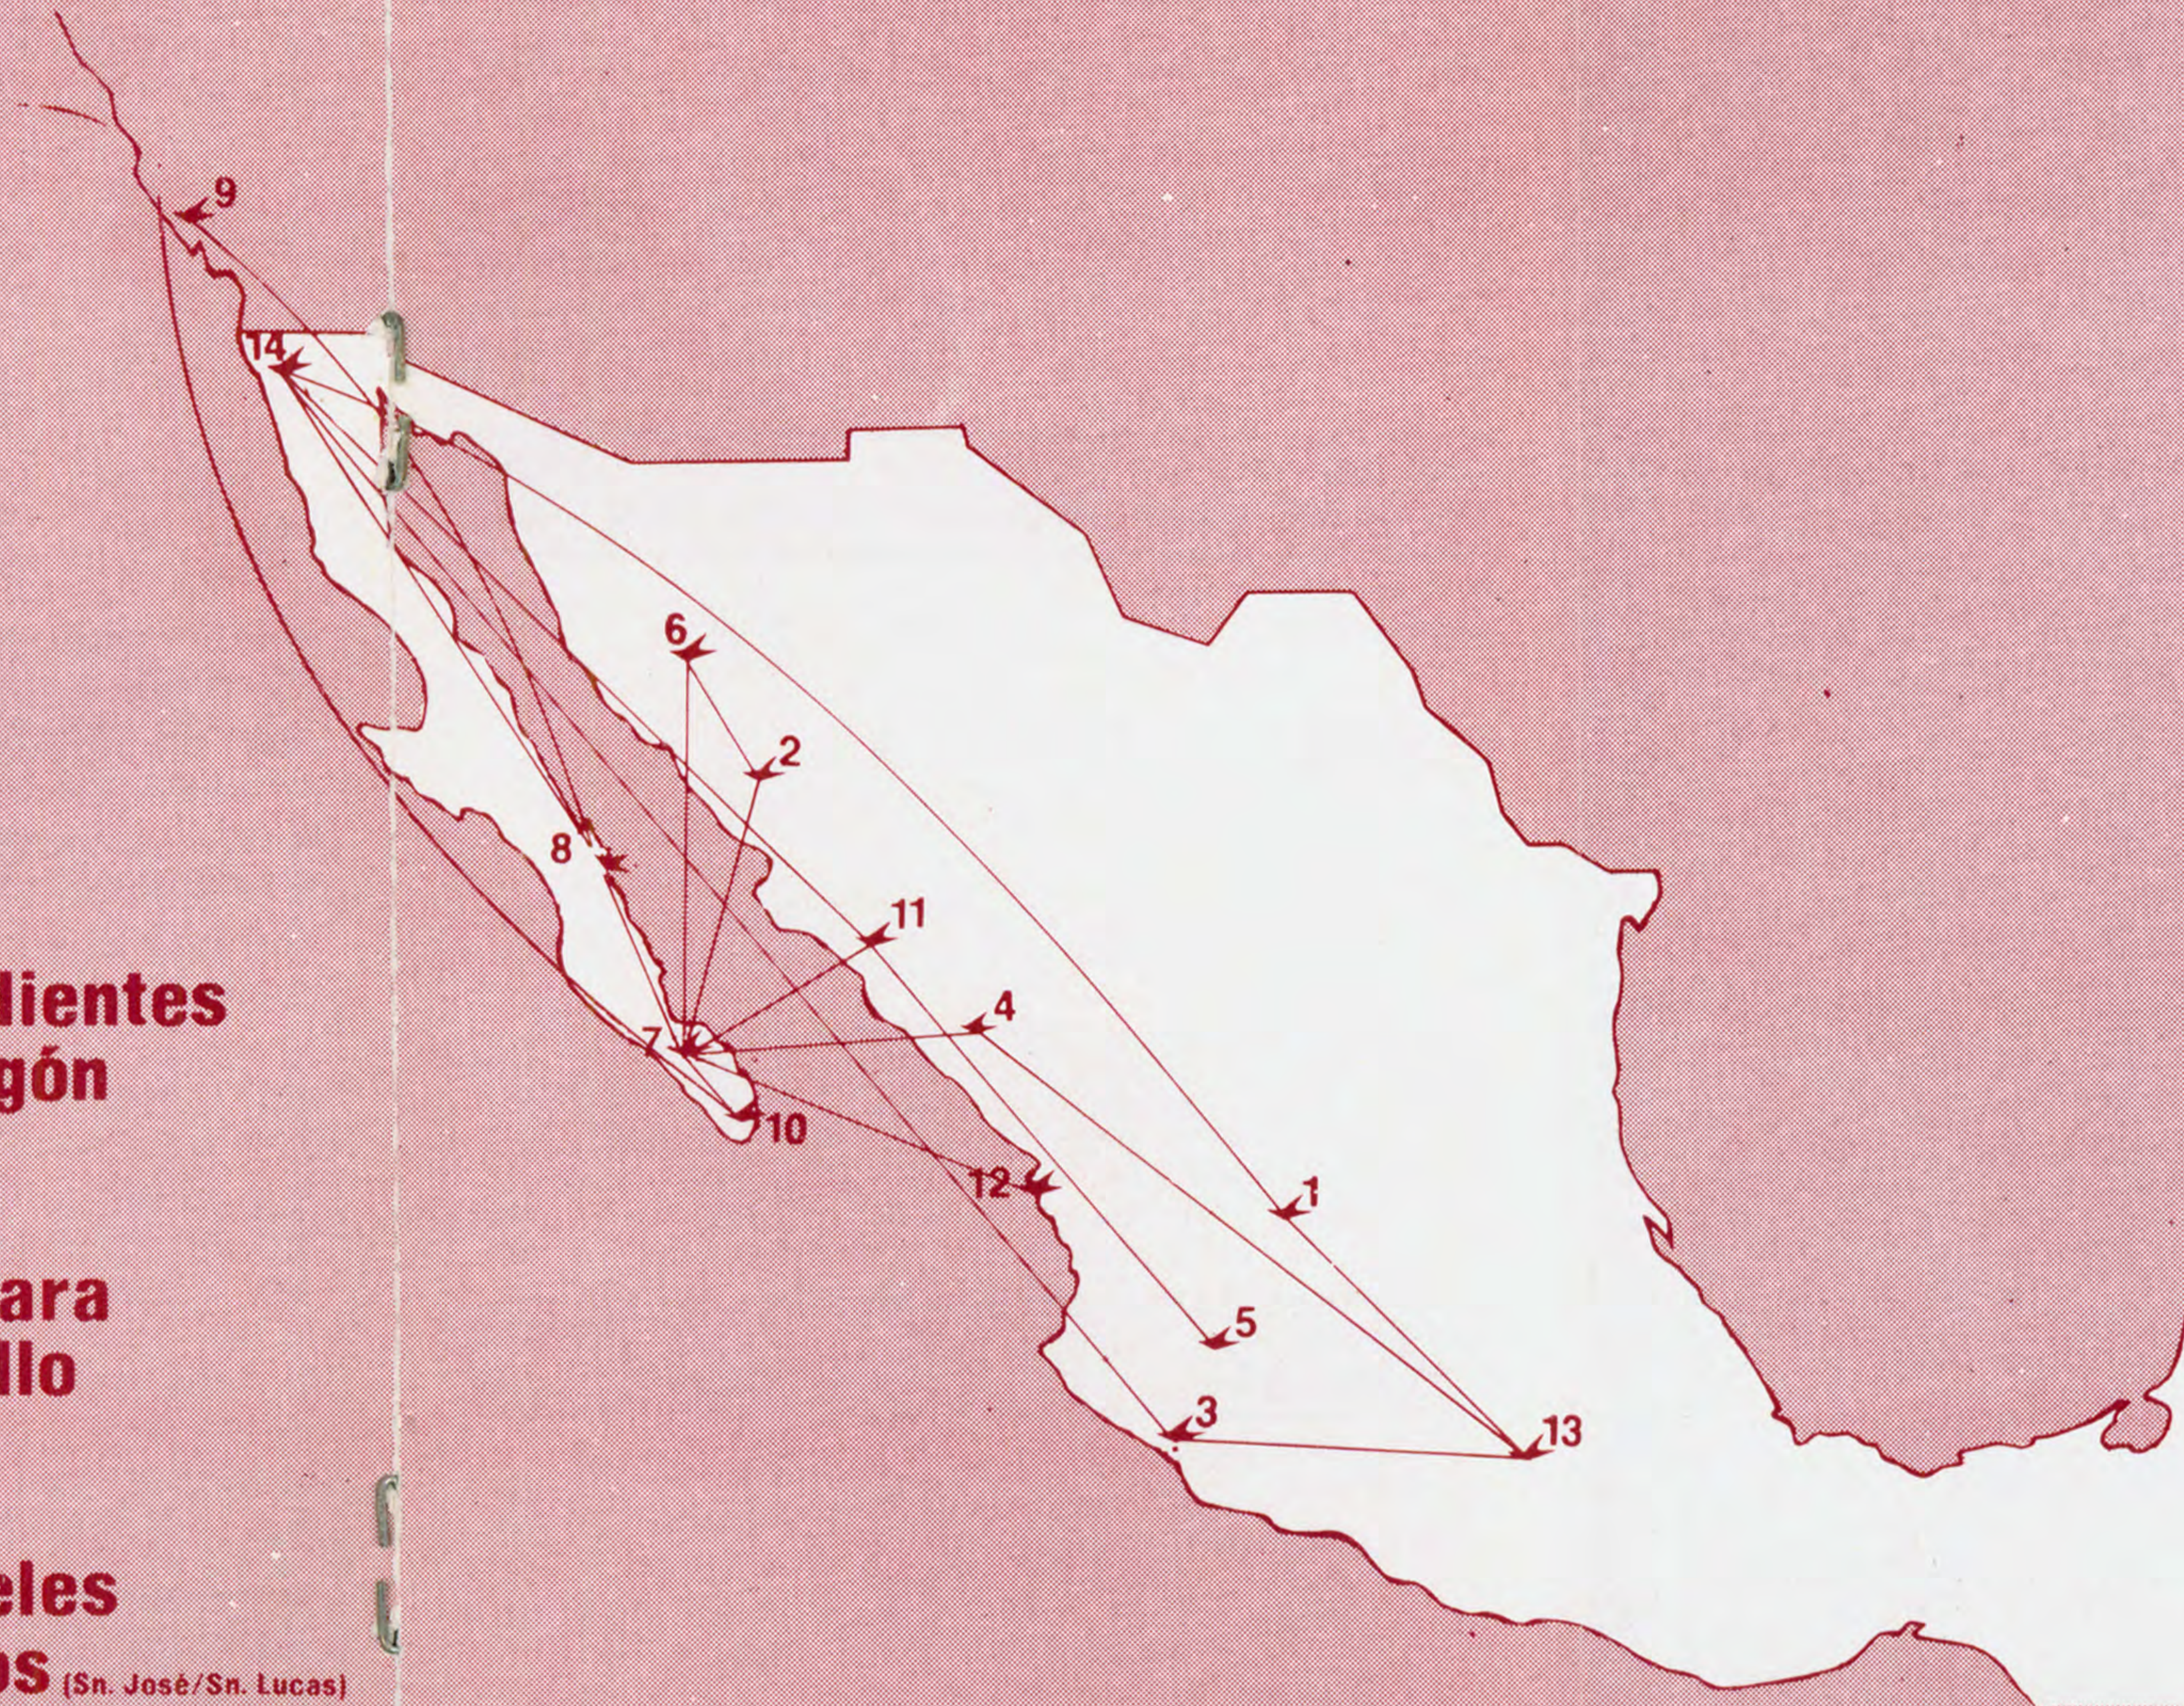

**De/From (GDL)**  
**GUADALAJARA** (91-36) 26-48-89, 26-19-01, 26-51-59

A/TO CIUDAD OBREGON	800/900	19:00	LMM/LAP	21:15	3-5-7	DC-9
A/TO HERMOSILLO	800/900	19:00	LMM/LAP/CEN	22:05	3-5-7	DC-9
A/TO LA PAZ	800	19:00	LMM	20:10	Diario Daily	DC-9
A/TO LOS MOCHIS	500	11:30	Directo	11:50	Diario	DC-9
	800	19:00	Directo Nonstop	19:20	Diario Daily	DC-9
A/TO MAZATLAN	800/701	19:00	LMM/LAP	21:25	1-2-4-6	DC-9
A/TO TIJUANA	500	11:30	LMM	13:55	Diario Daily	DC-9

# MAPA DE RUTAS/ROUTE MAP

- 1.- Aguascalientes
- 2.- Cd. Obregón
- 3.- Colima
- 4.- Culiacán
- 5.- Guadalajara
- 6.- Hermosillo
- 7.- La Paz
- 8.- Loreto
- 9.- Los Angeles
- 10.- Los Cabos (Sn. José/Sn. Lucas)
- 11.- Los Mochis
- 12.- Mazatlán
- 13.- México
- 14.- Tijuana

**De/From (LMM)**  
**LOS MOCHIS** (91-681) 2-84-66, 2-67-90

A/TO CIUDAD OBREGON	800/900	19:40	LAP	21:15	3-5-7	DC-9
A/TO GUADALAJARA	801	08:50	Directo	11:05	Diario	DC-9
	501	16:20	Directo Nonstop	18:35	Diario Daily	DC-9
A/TO HERMOSILLO	800/900	19:40	LAP/CEN	22:05	3-5-7	DC-9
A/TO LA PAZ	800	19:40	Directo Nonstop	20:10	Diario Daily	DC-9
A/TO MAZATLAN	800/701	19:40	LAP	21:25	1-2-4-6	DC-9
A/TO TIJUANA	500	12:10	Directo Nonstop	13:55	Diario Daily	DC-9