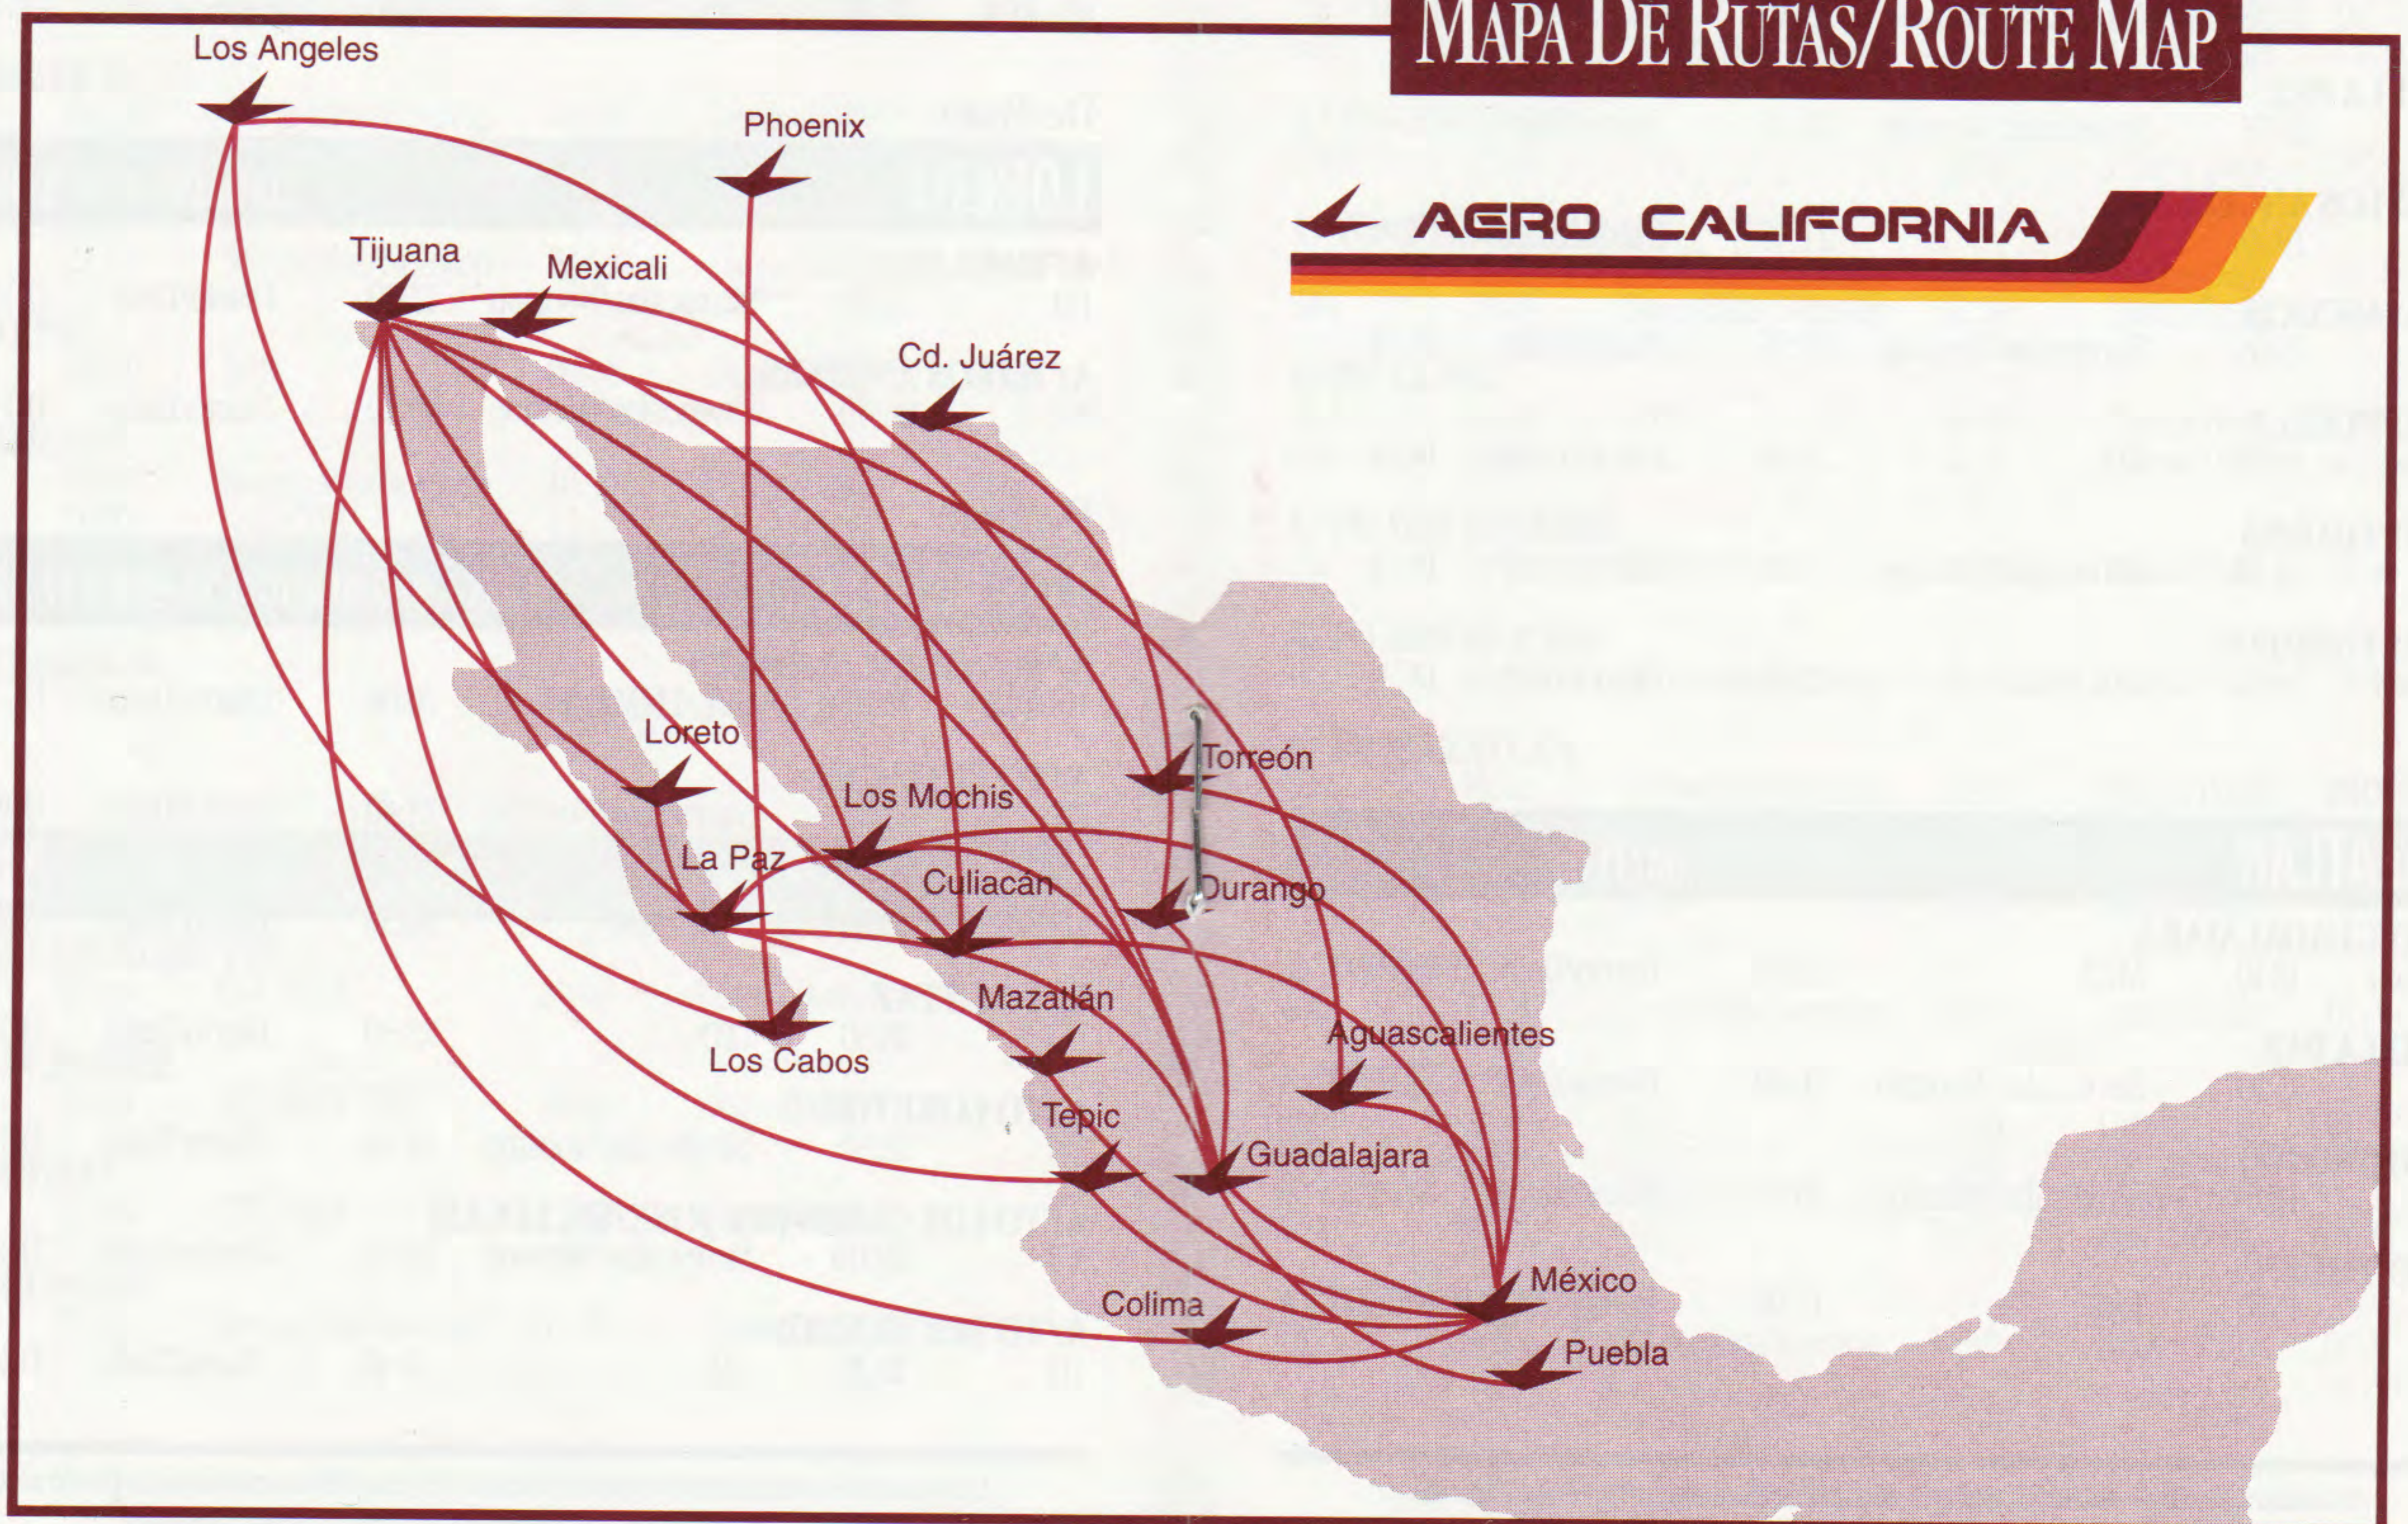

MAPA DE RUTAS / ROUTE MAP