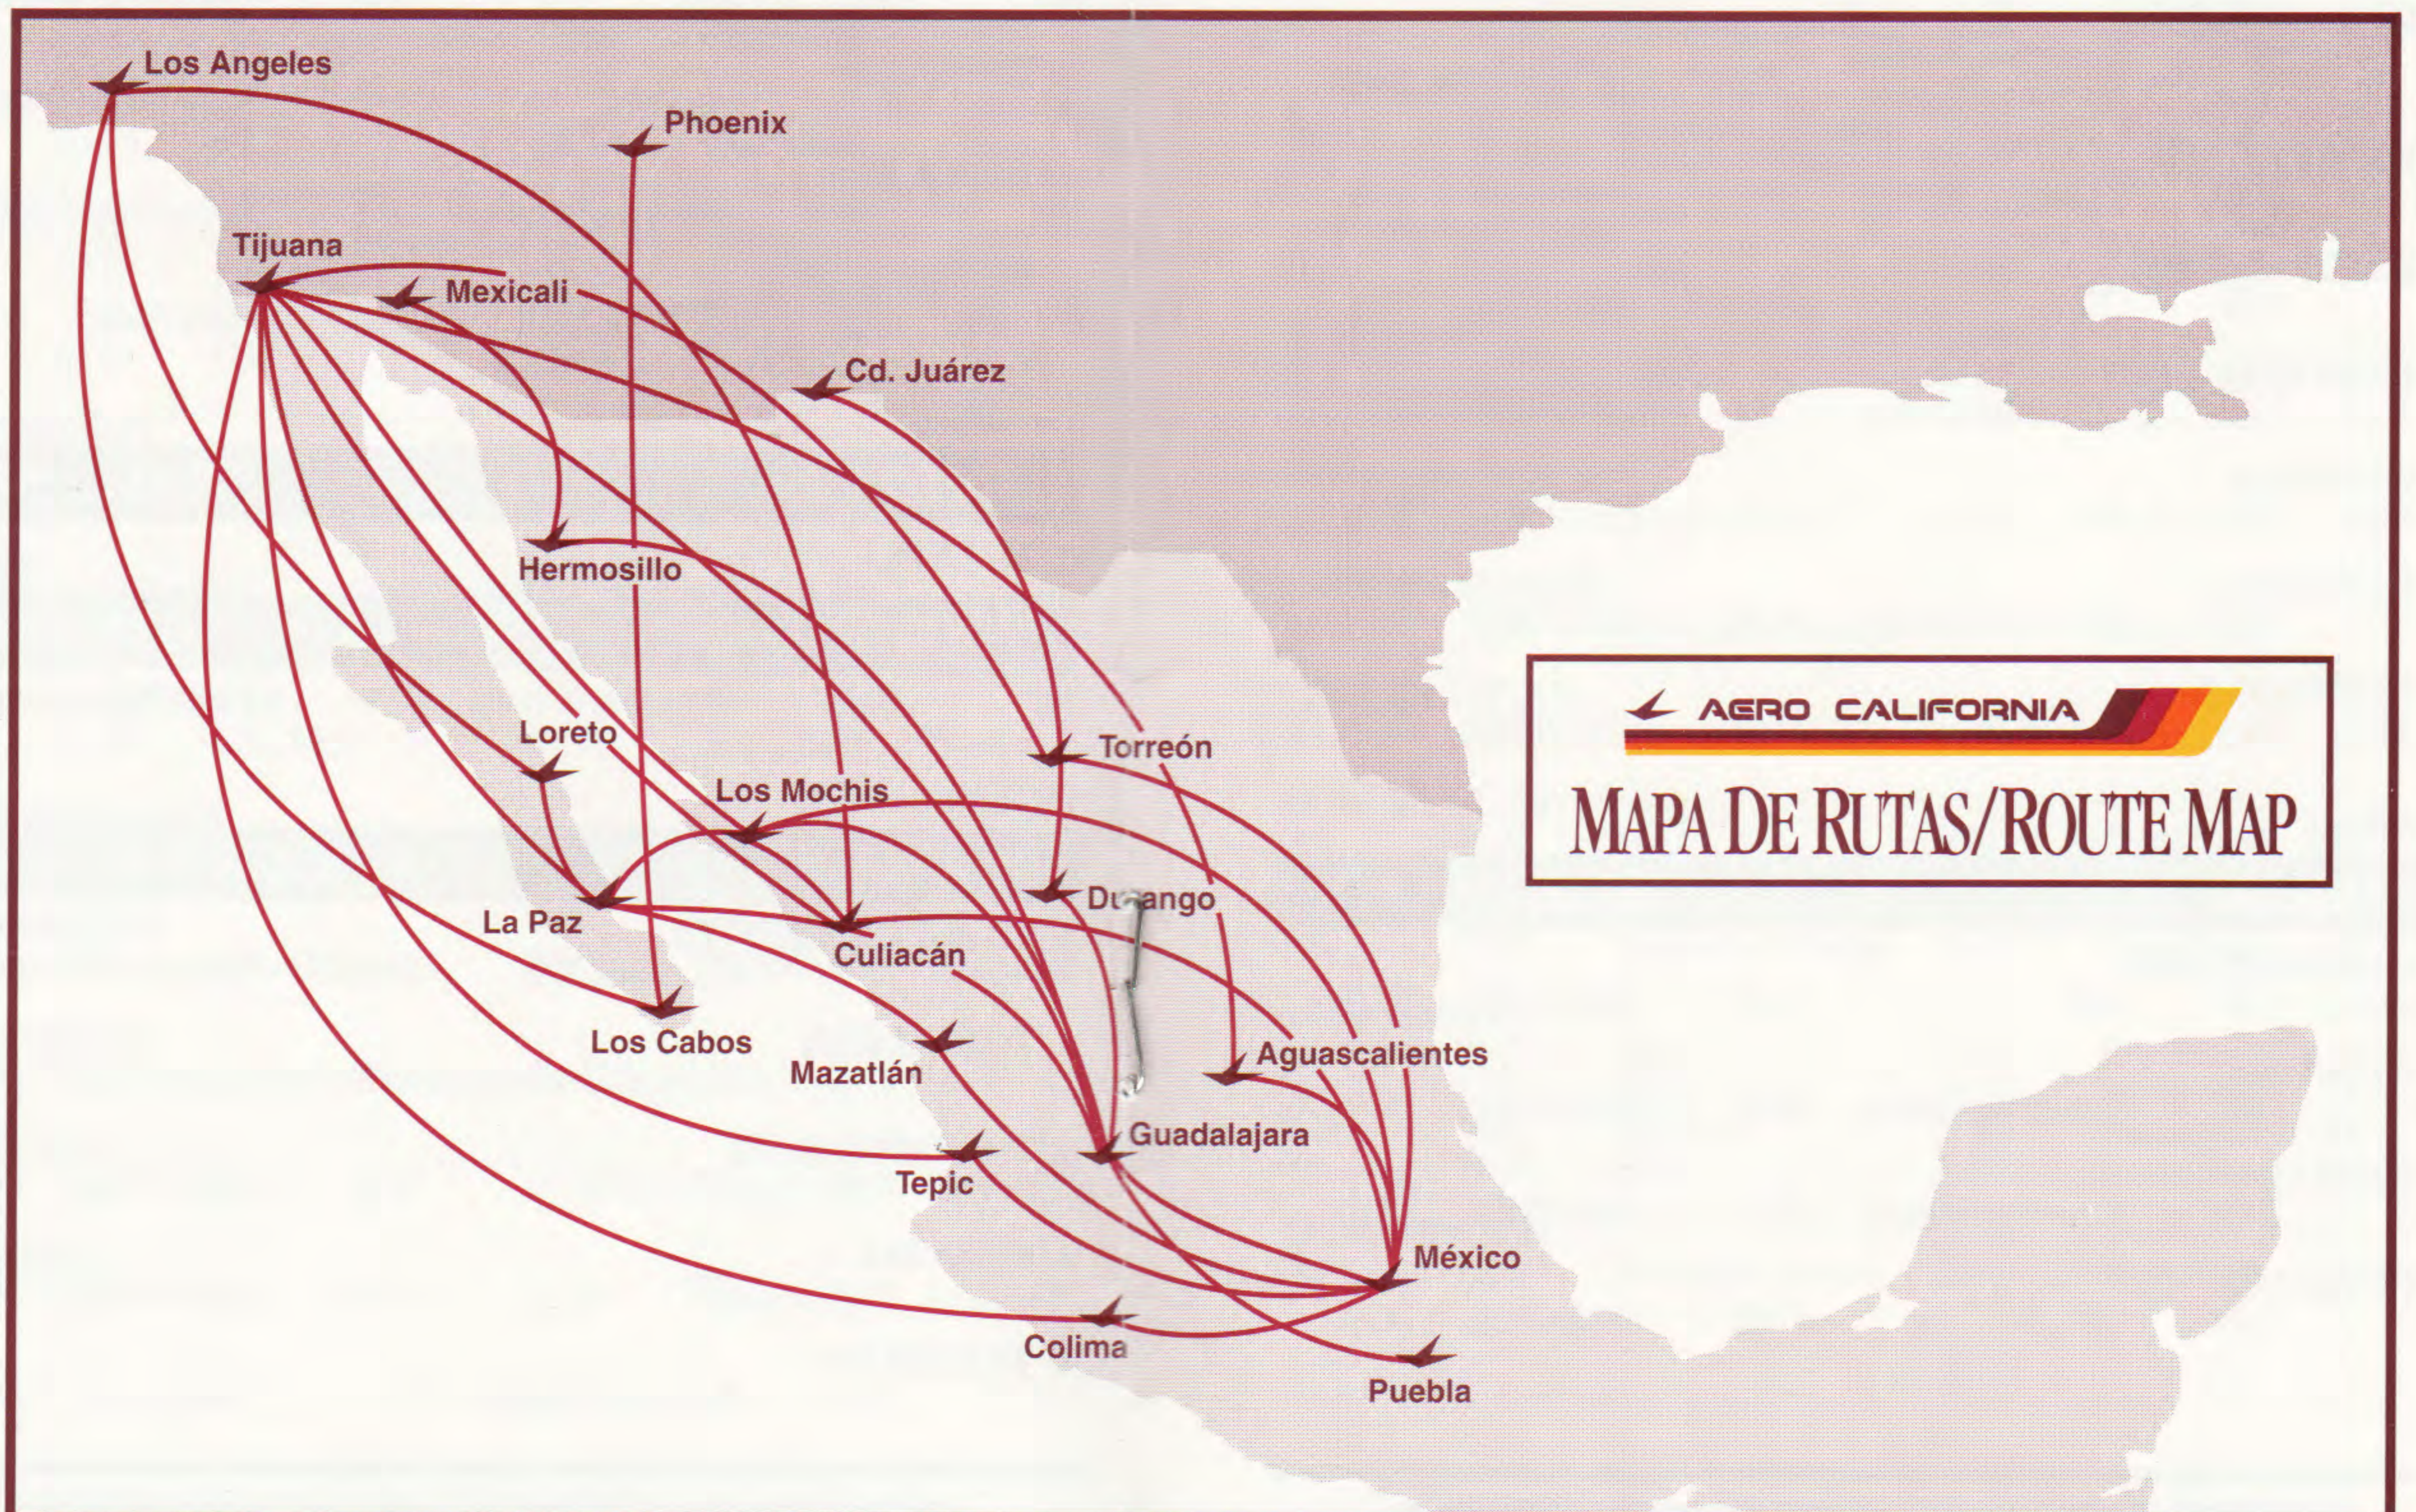

Estimado Pasajero:

Es para nosotros un honor el que usted nos favorezca con su confianza al elegir volar por Aero California, por lo que, nos complace invitarle para que disfrute la comodidad de los asientos de nuestra CLASE EJECUTIVA en los vuelos domesticos. En su proximo vuelo con nosotros solicite CLASE EJECUTIVA.

Dear Passenger:

Thank your for selecting Aero California for your travel needs. We are dedicated to providing you with the best possible service and are pleased to announce our new EXECUTIVE CLASS service on domestic flights within Mexico. On your next domestic flight please ask for Aero California's EXECUTIVE CLASS.