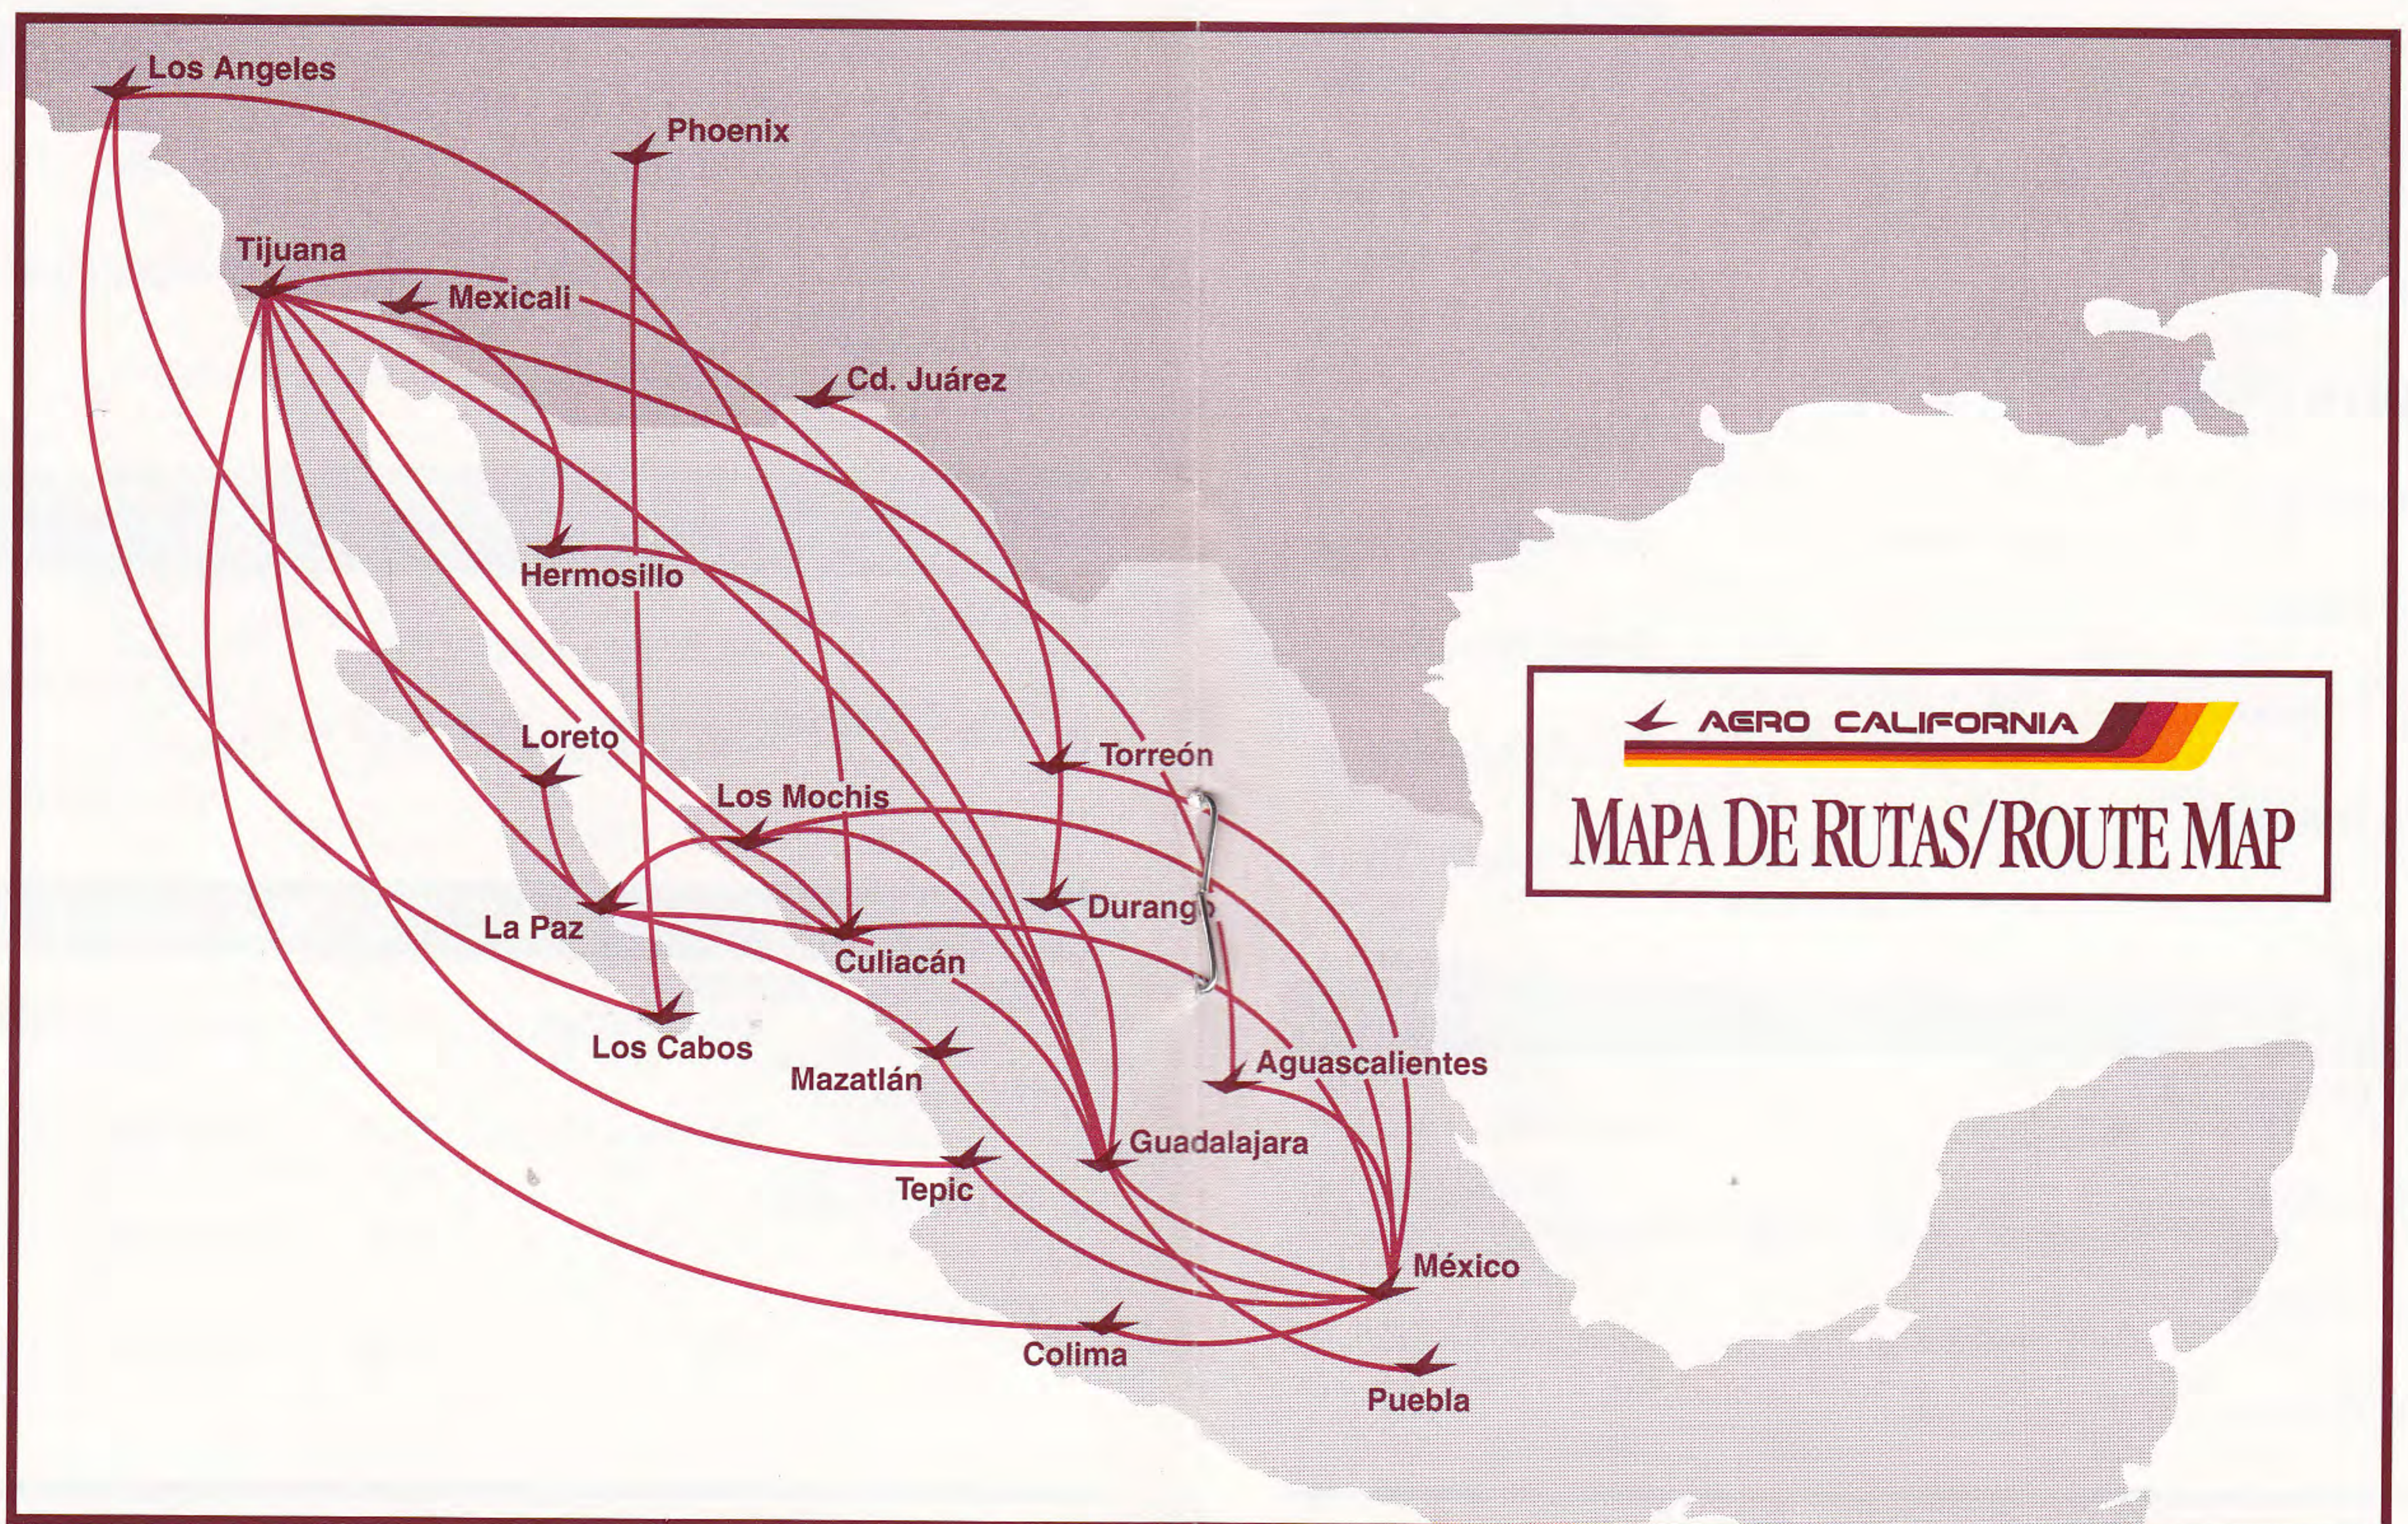

Estimado Pasajero:

Es para nosotros un honor el que usted nos favorezca con su confianza al elegir volar por Aero California, por lo que, nos complace invitarle para que disfrute la comodidad de los asientos de nuestra CLASE EJECUTIVA en los vuelos domesticos.

En su proximo vuelo con nosotros solicite CLASE EJECUTIVA.

Dear Passenger:

Thank you for selecting Aero California for your travel needs. We are dedicated to providing you with the best possible service and are pleased to announce our new EXECUTIVE CLASS service on domestic flights within Mexico.

On your next domestic flight please ask for Aero California's EXECUTIVE CLASS.