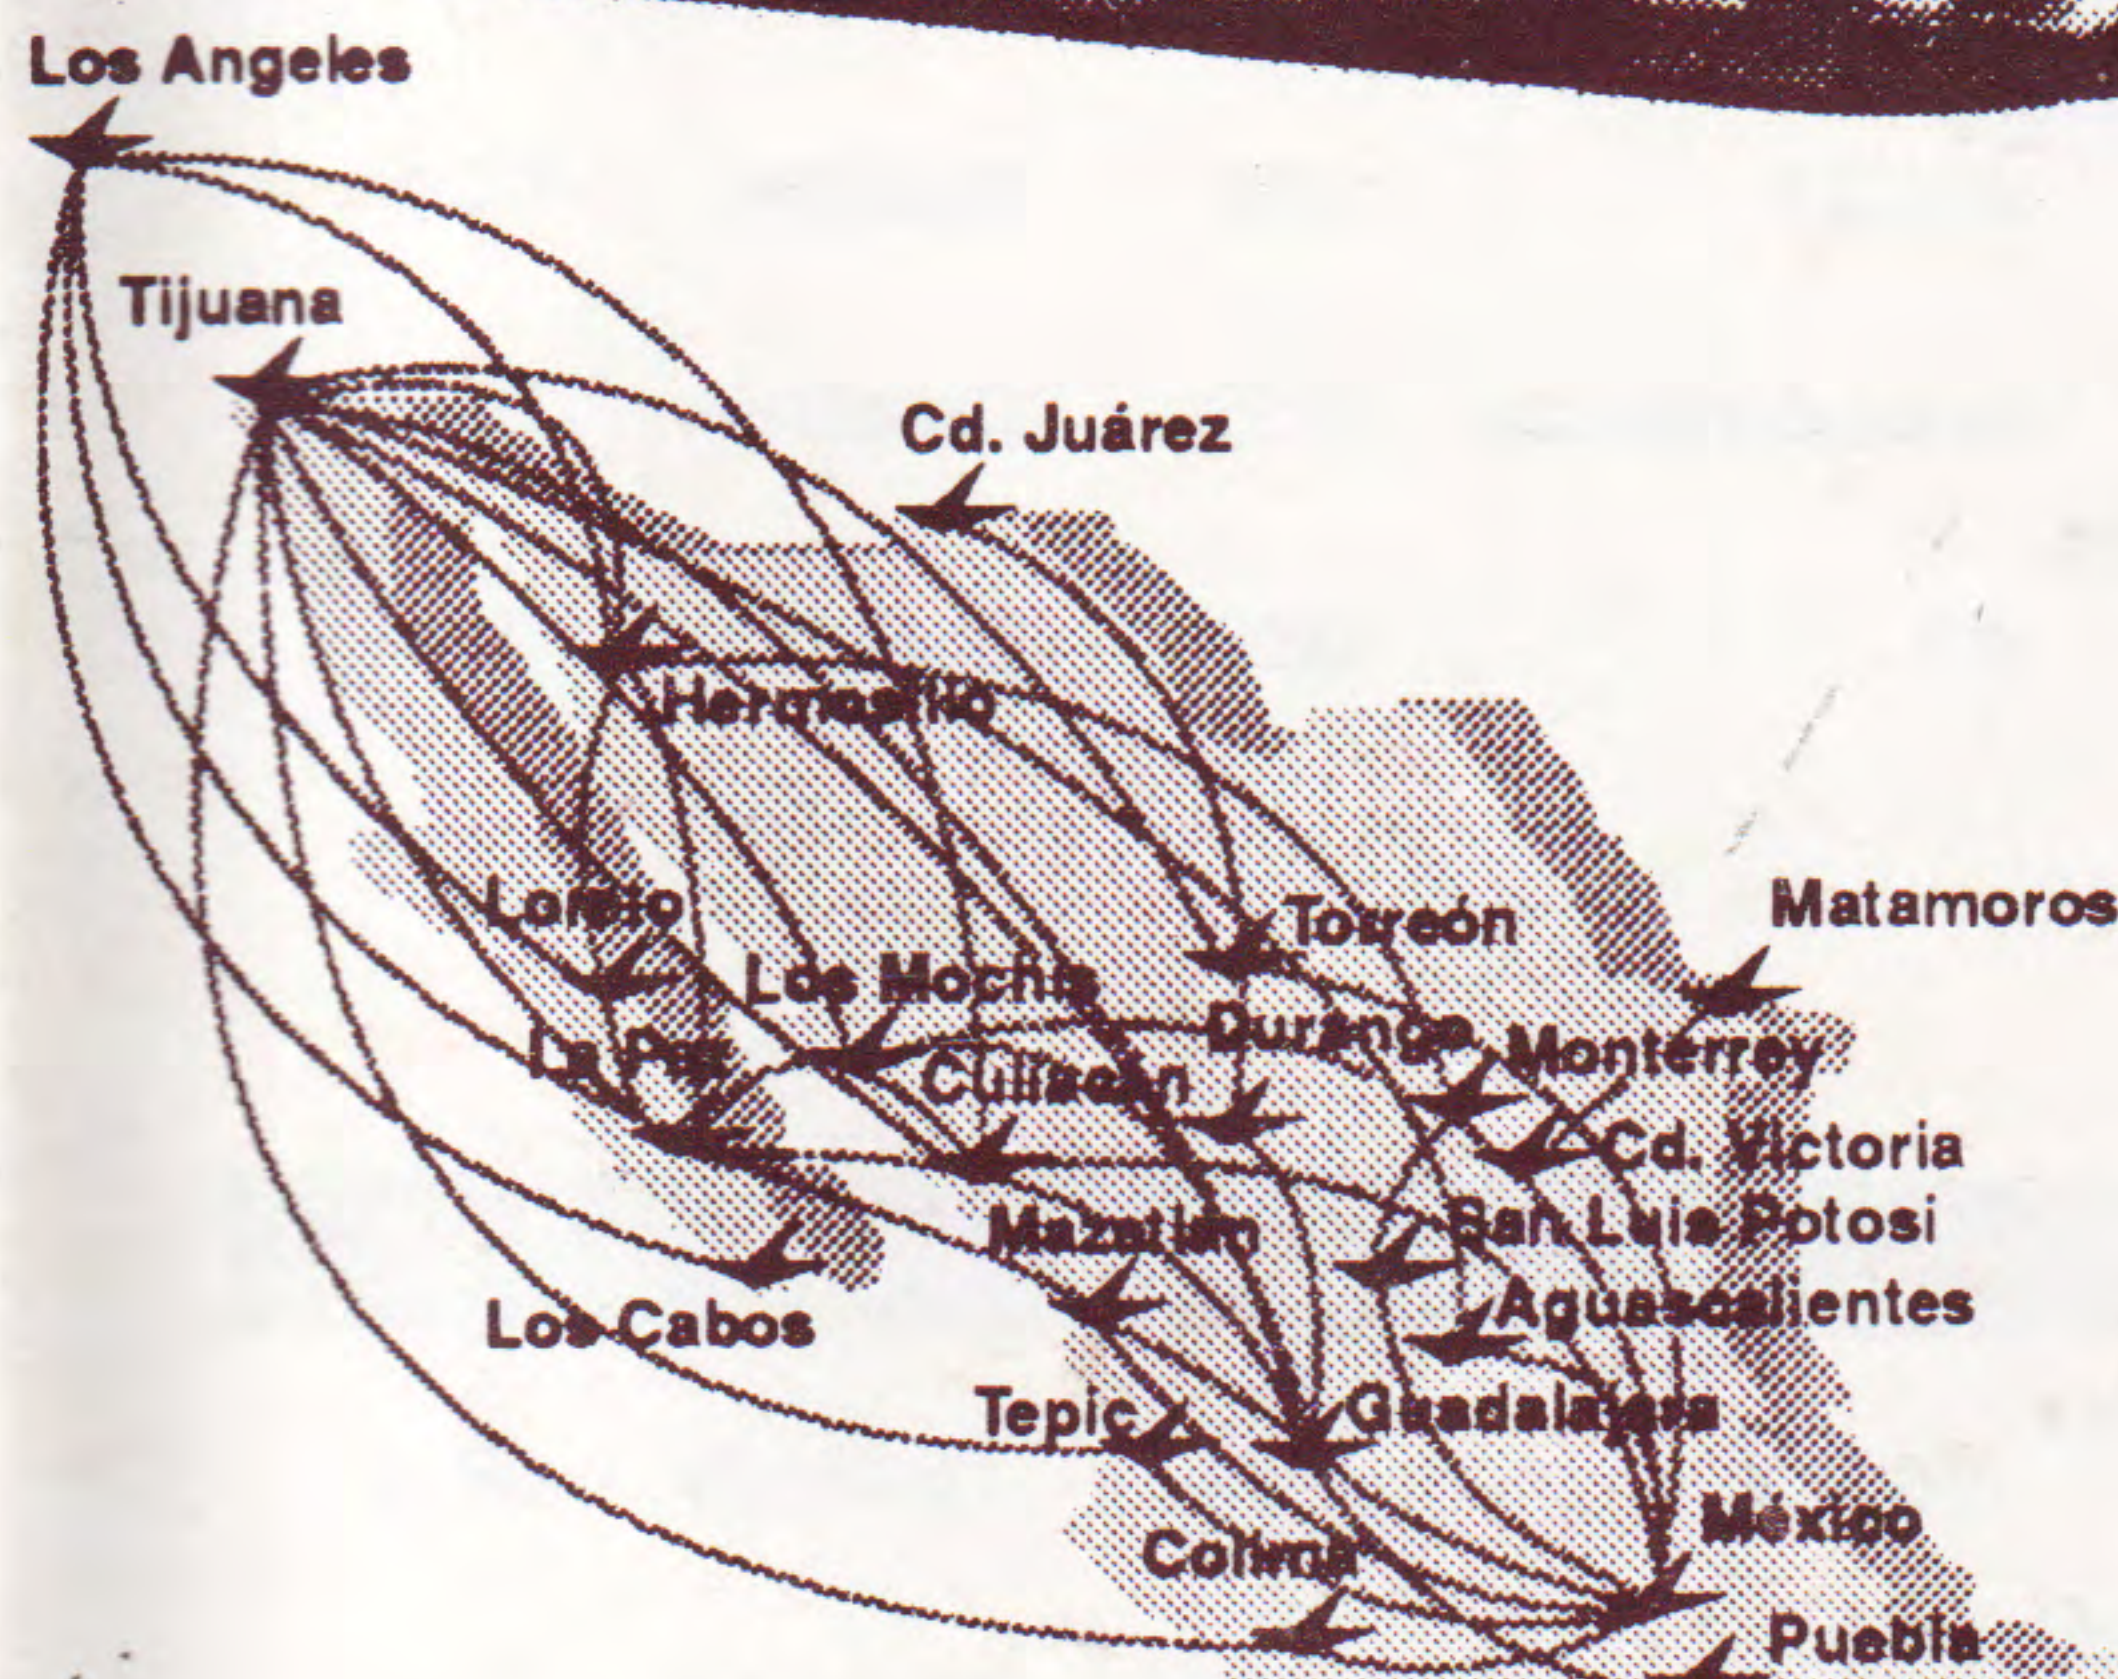

ITINERARIO

EFFECTIVO
ABRIL 02, 1995

AERO CALIFORNIA

EFFECTIVE
APRIL 02, 1995

TIMETABLE

VUELO FLIGHT	SALE LEAVES	ESCALA / CONEXION STOP / VIA	LLEGADA ARRIVES	FRECUENCIA FREQUENCY	EQUIPO EQUIPMENT
-----------------	----------------	---------------------------------	--------------------	-------------------------	---------------------

De/From

AGUASCALIENTES (AGU) (91-49) 17-23-10

A/TO CD. JUAREZ 403/710	12:20	MEX/TRC	16:35	Diario/Daily	DC-9
A/TO CULIACAN 403/116	12:20	MEX/LMM	17:05	Diario/Daily	DC-9
A/TO HERMOSILLO 403/422	12:20	MEX/SLP/MTY	16:55	Diario/Daily	DC-9
A/TO LA PAZ 403/600	12:20	MEX/CUL	21:55	Diario/Daily	DC-9
A/TO LOS MOCHIS 403/116	12:20	MEX	16:15	Diario/Daily	DC-9
A/TO MATAMOROS 403/900	12:20	MEX/CVM	21:50	Diario/Daily	DC-9
A/TO MAZATLAN 403/610	12:20	MEX/GDL	21:35	Diario/Daily	DC-9
A/TO MEXICO 403	12:20	Sin escalas/Nonstop	13:15	Diario/Daily	DC-9
A/TO MONTERREY 403/422	12:20	MEX/SLP	15:50	Diario/Daily	DC-9
A/TO TIJUANA 404	19:50	Sin escalas/Nonstop	21:25	Diario/Daily	DC-9
A/TO TORREON 403/710	12:20	MEX	15:05	Diario/Daily	DC-9