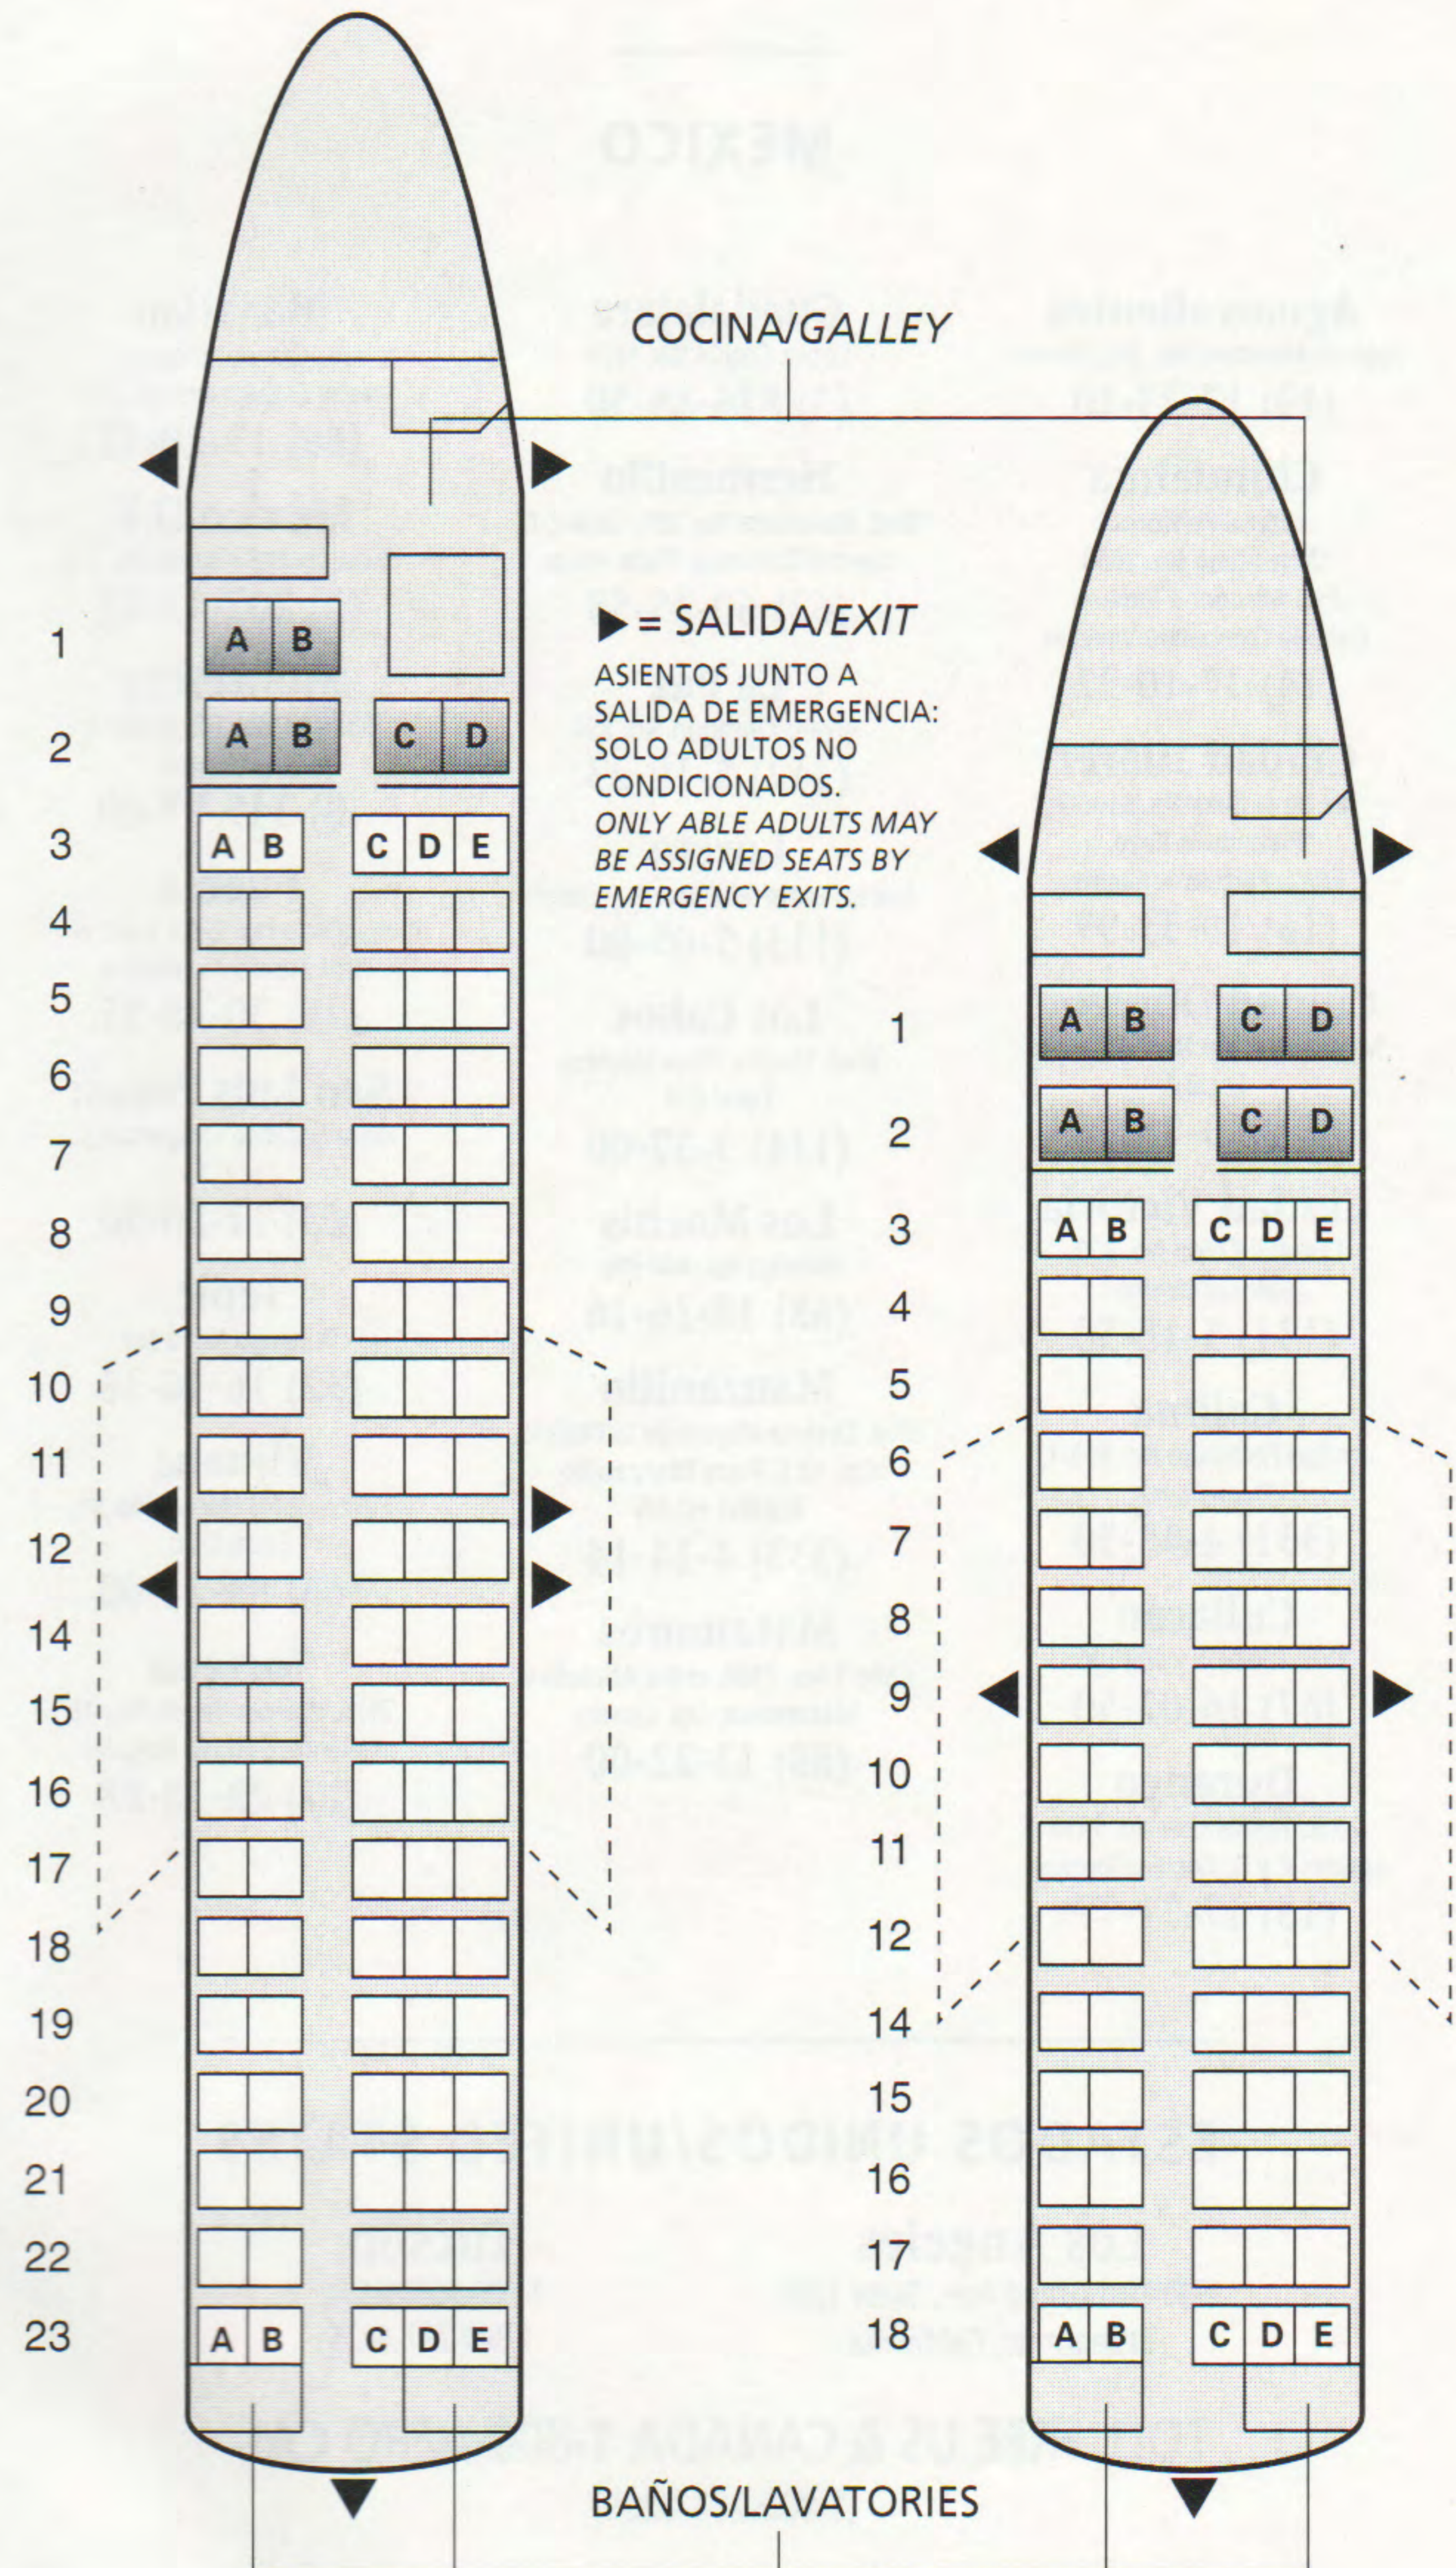

De/From

TUCSON (TUS) 1-800-AERO CAL (1-800-237-6225)

A/TO CIUDAD OBREGON					
**171/640	14:45**	HMO/LMM	22:15	Diario/Daily	DC-9
A/TO CULIACAN					
**171	14:45**	HMO/LMM	17:30	Diario/Daily	DC-9
A/TO GUADALAJARA					
**171/141	14:45**	HMO/LAP	22:25	Diario/Daily	DC-9
A/TO HERMOSILLO					
**171	14:45**	Sin escalas/Nonstop	15:25	Diario/Daily	DC-9
A/TO LA PAZ					
**171/141	14:45**	HMO	19:40	Diario/Daily	DC-9
A/TO LOS MOCHIS					
**171	14:45**	HMO	16:40	Diario/Daily	DC-9

**A partir de Abril 7 la hora de salida vuelo 171 cambia a 13:45
**Effective April 7 departure time flight 171 changes to 13:45

**McDonnell Douglas
DC9-30**

Clase Ejecutiva: 6 Asientos.
Clase Turista: 100 Asientos.

*Executive Class: 6 Seats.
Tourist Class: 100 Seats.*

**McDonnell Douglas
DC9-10**

Clase Ejecutiva: 8 Asientos.
Clase Turista: 75 Asientos.

*Executive Class: 8 Seats.
Tourist Class: 75 Seats.*

1.-Lunes/Monday 2.-Martes/Tuesday 3.-Miércoles/Wednesday 4.-Jueves/Thursday
5.-Viernes/Friday 6.-Sábado/Saturday 7.-Domingo/Sunday