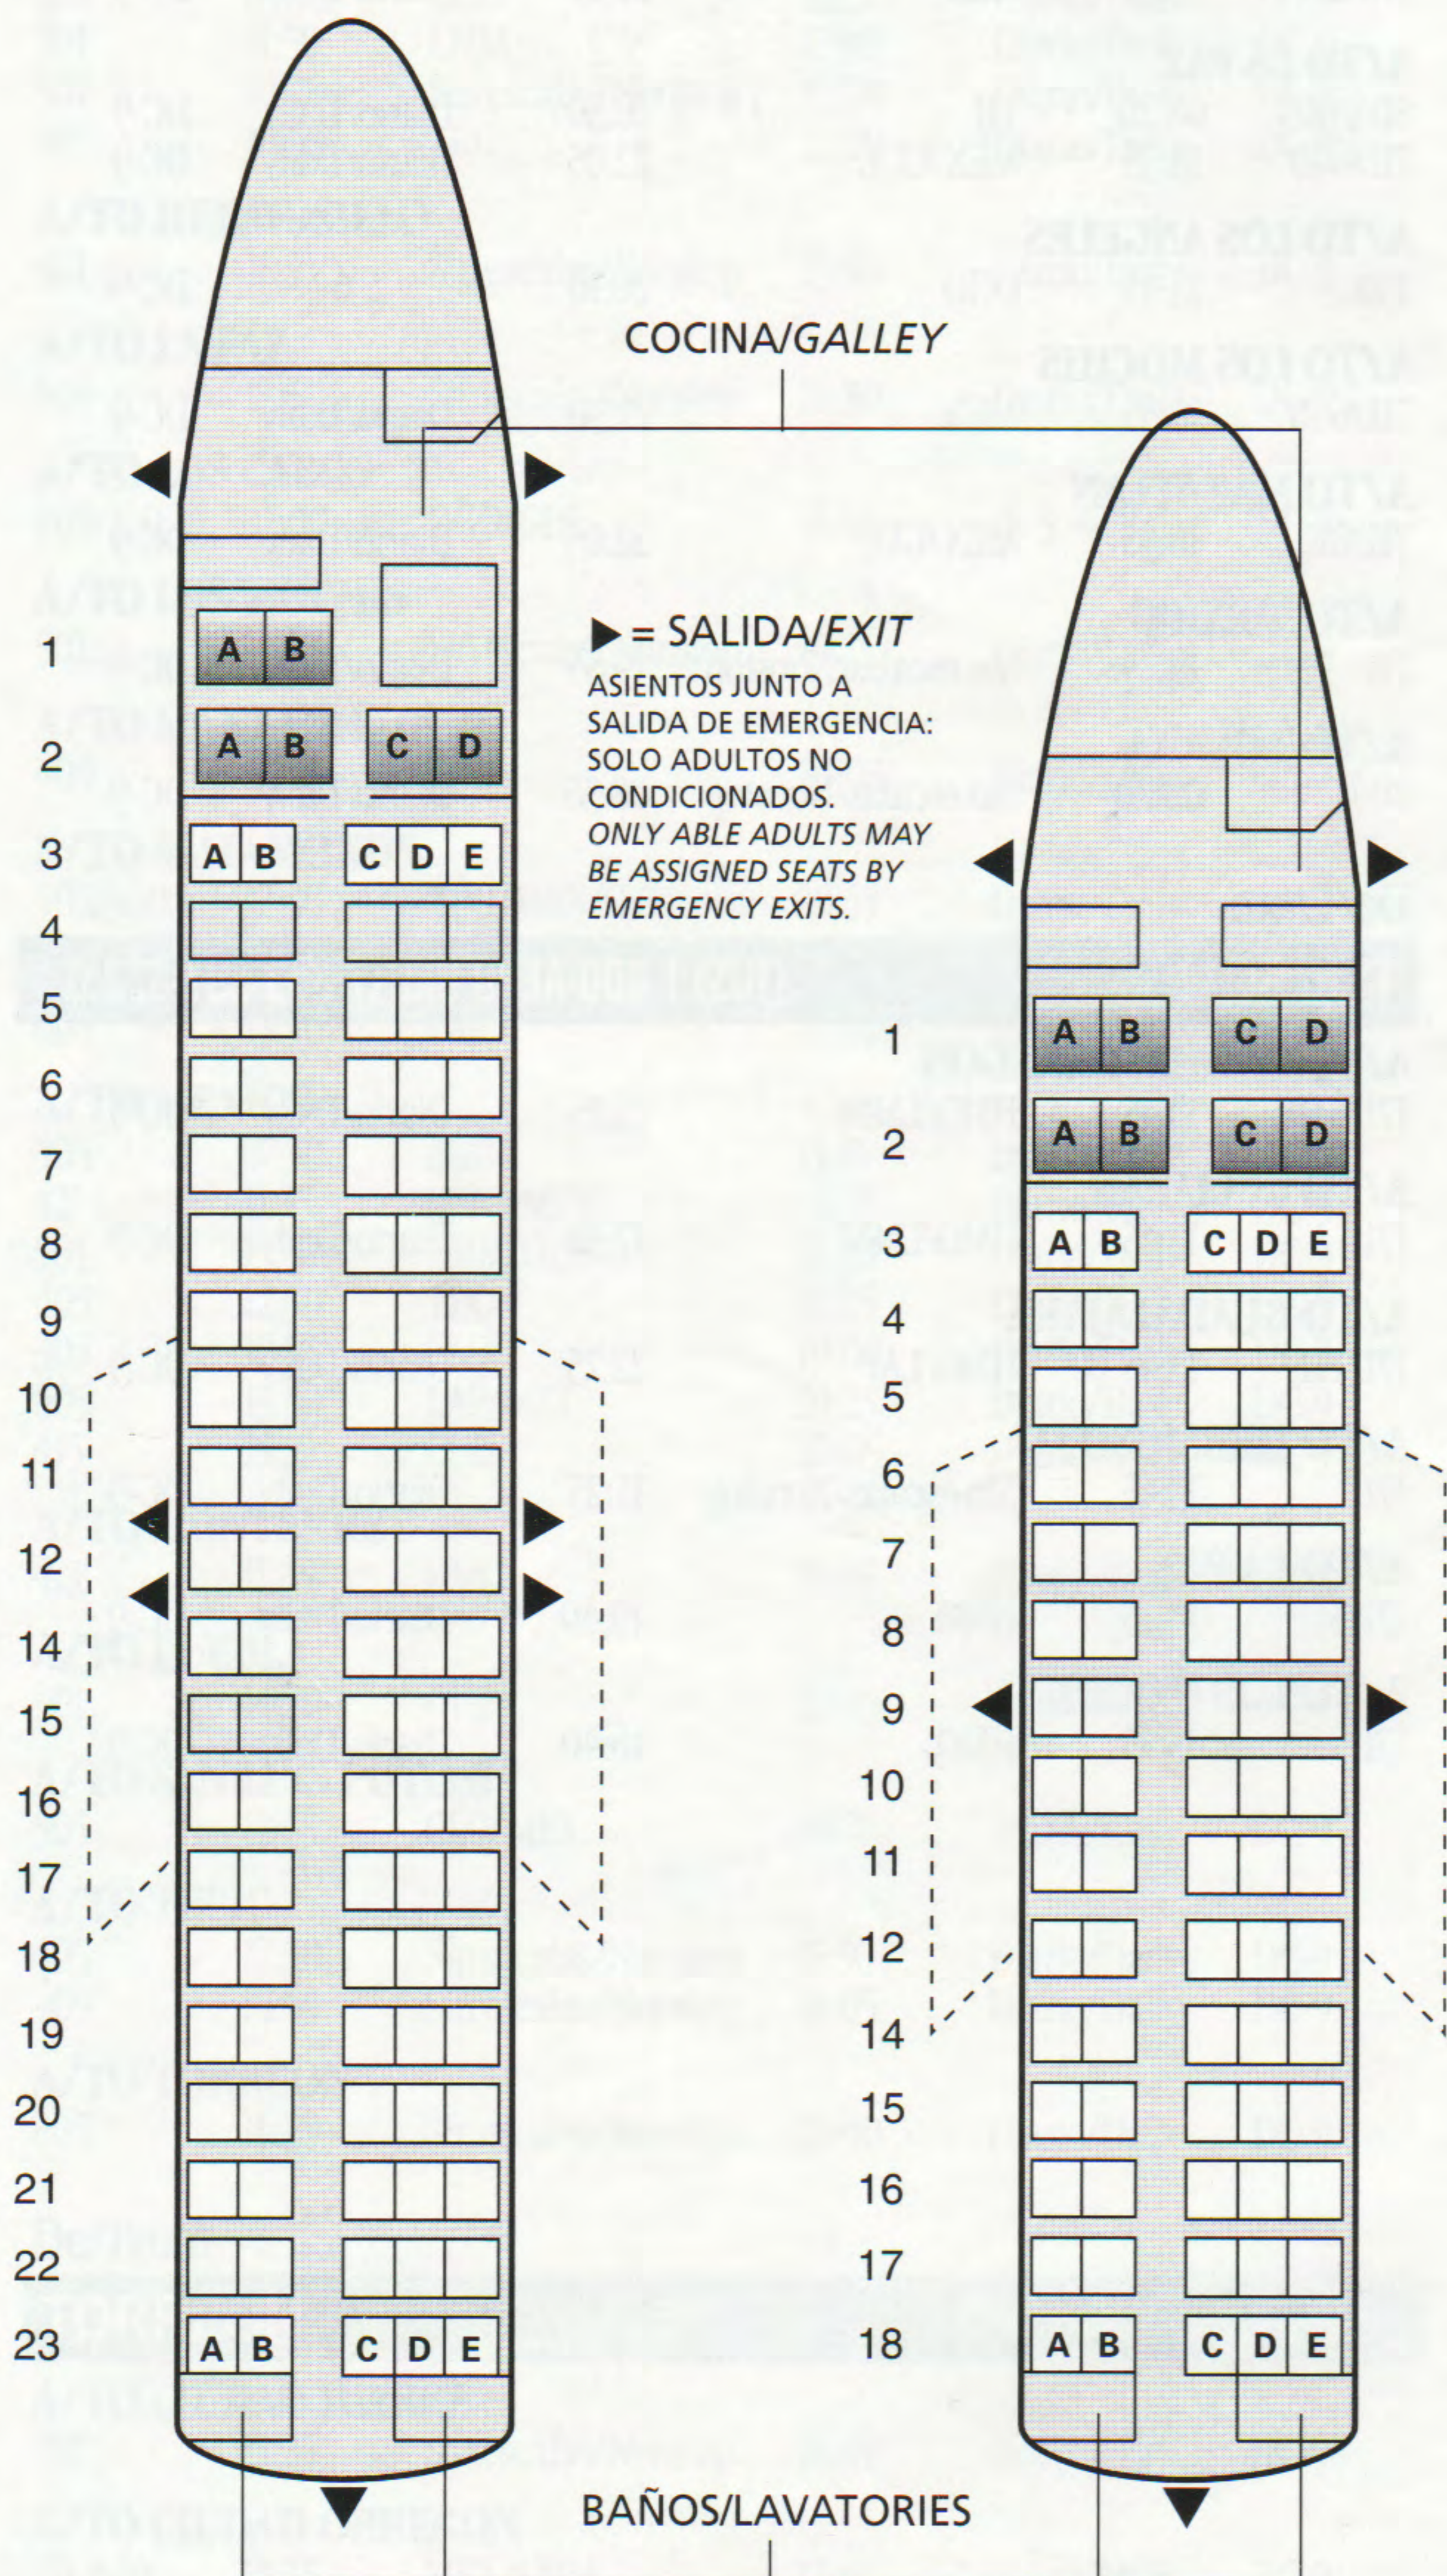

McDonnell Douglas
DC9-30

Clase Ejecutiva: 6 Asientos.
Clase Turista: 100 Asientos.

Executive Class: 6 Seats.
Tourist Class: 100 Seats.

McDonnell Douglas
DC9-10

Clase Ejecutiva: 8 Asientos.
Clase Turista: 75 Asientos.

Executive Class: 8 Seats.
Tourist Class: 75 Seats.