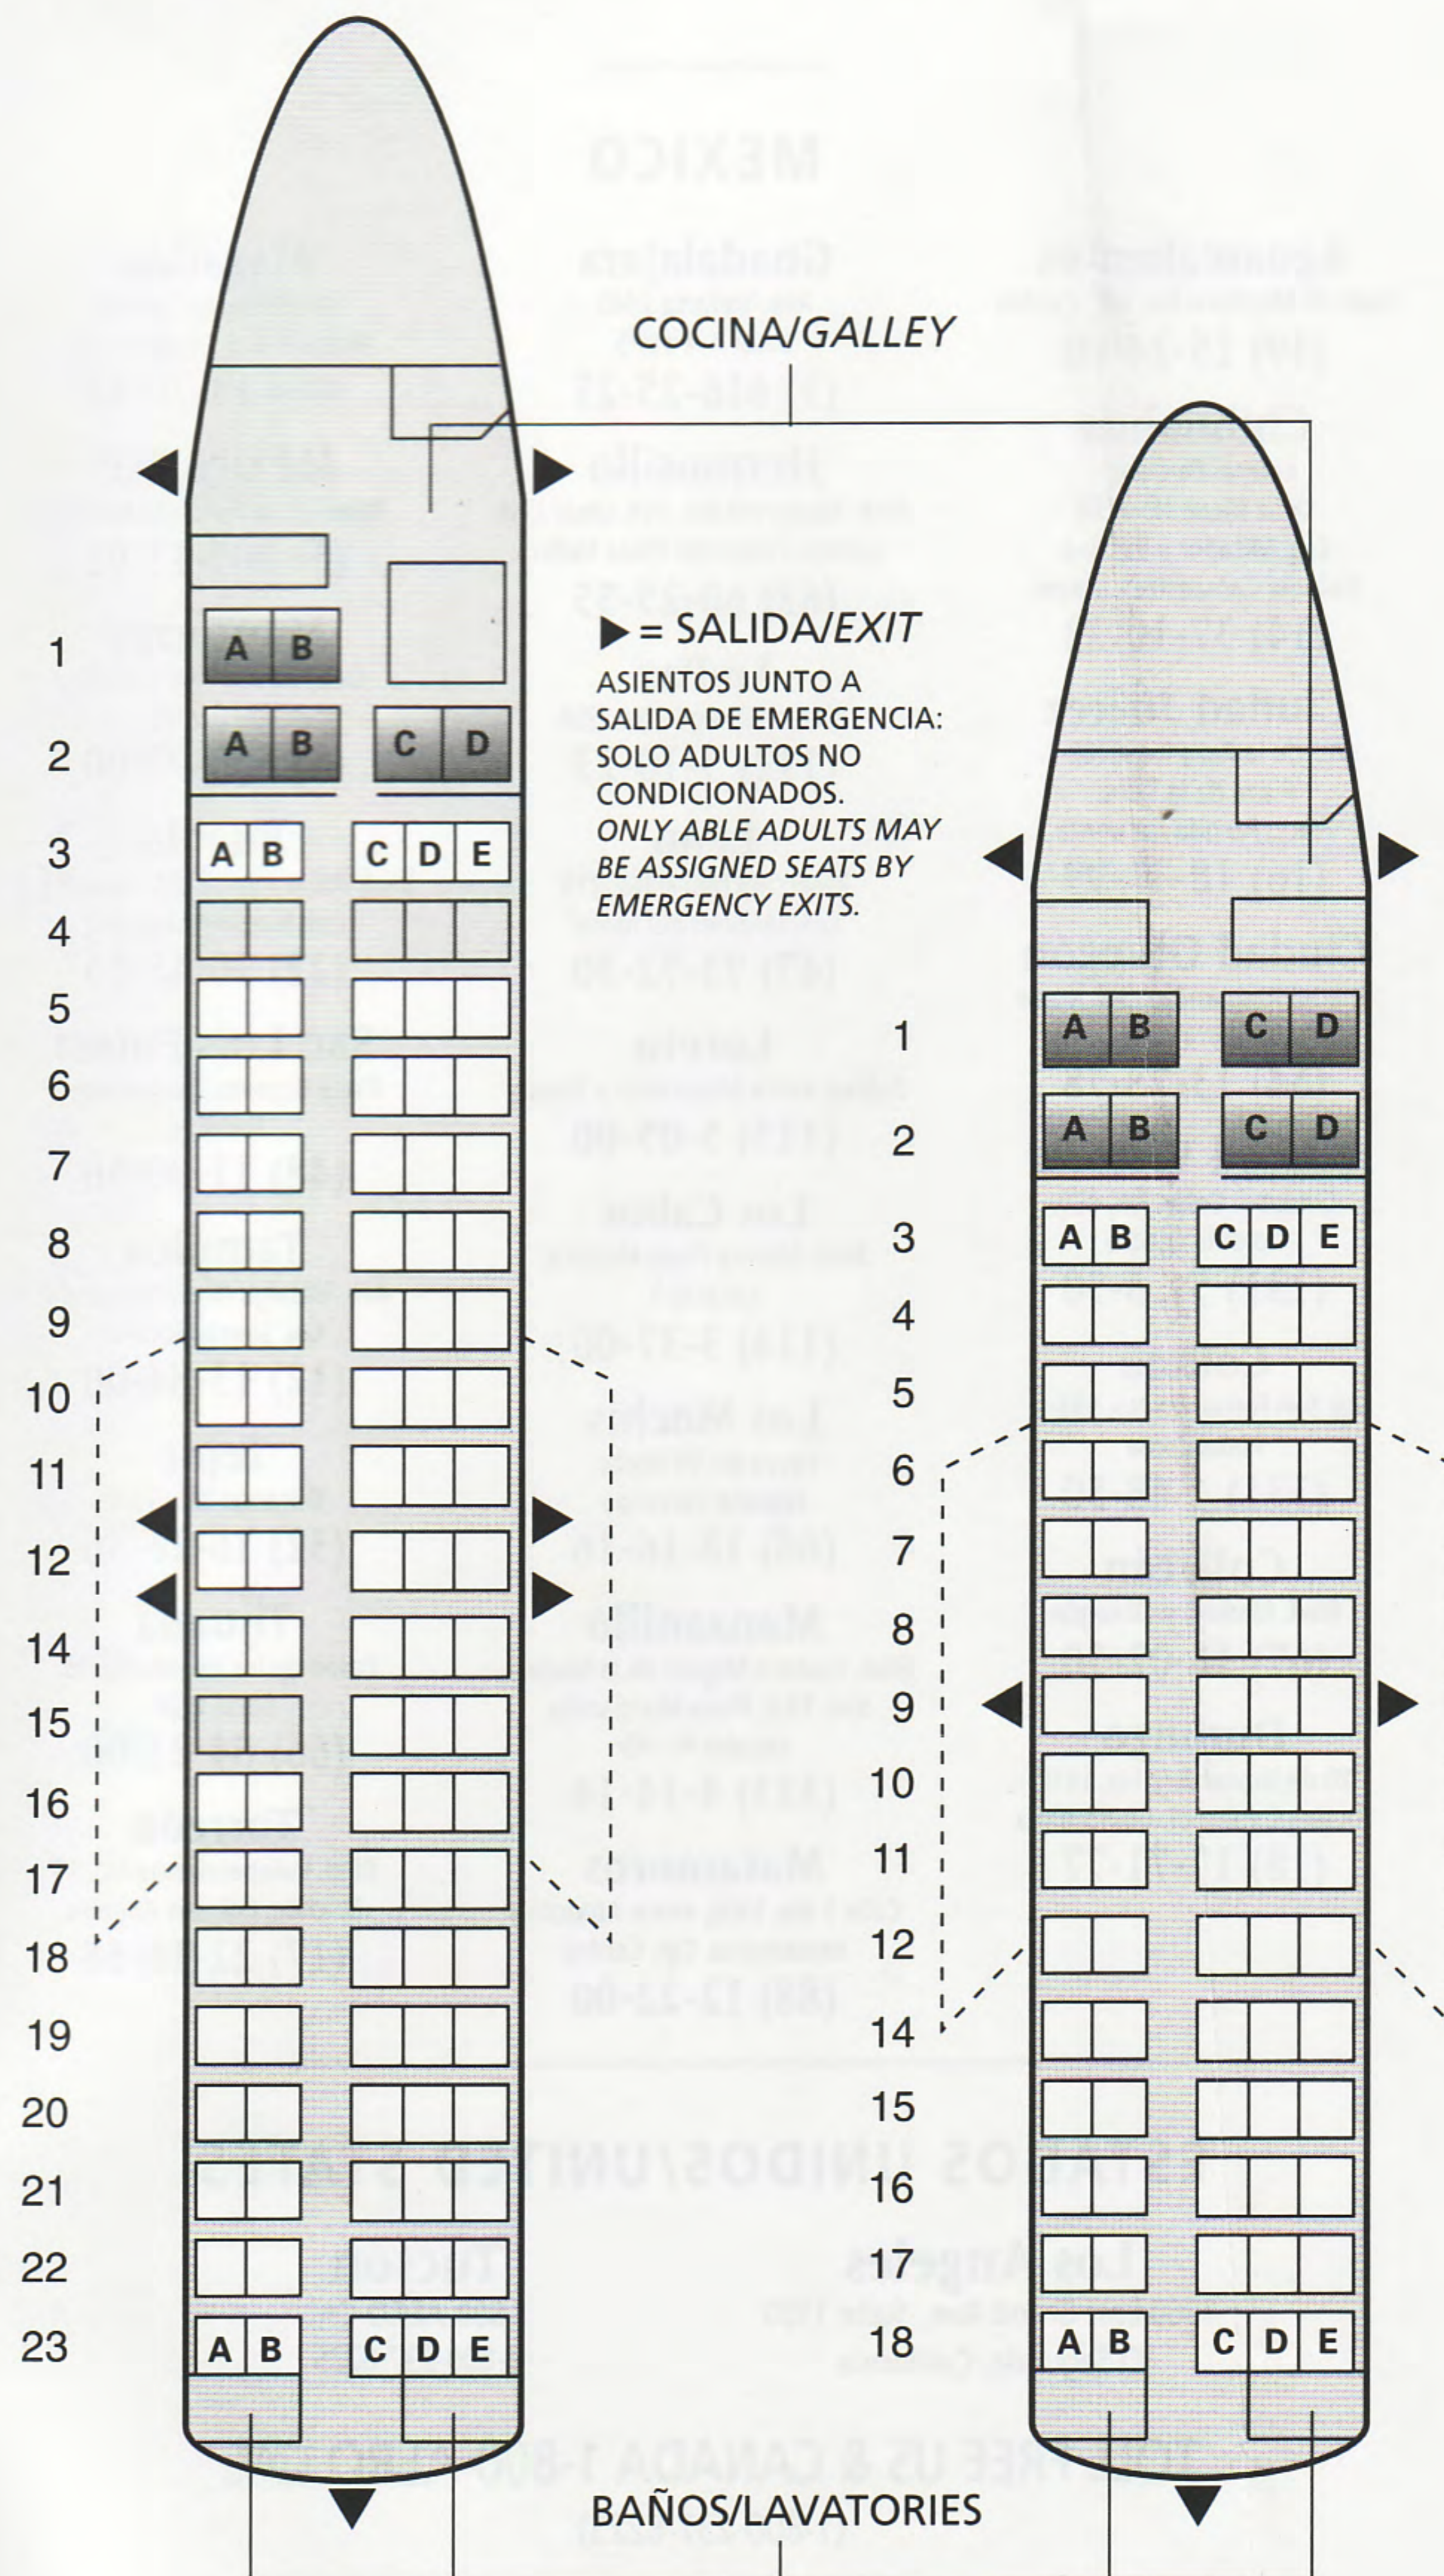

VUELO FLIGHT	SALE LEAVES	ESCALA / CONEXION STOP / VIA	LLEGADA ARRIVES	FRECUENCIA FREQUENCY	EQUIPO EQUIP-

De/From

TUCSON (TUS) 1-800-AERO CAL (1-800-237-6225)

A/TO CIUDAD OBREGON

171/640 14:45 HMO/LMM 22:05 Diario/Daily DC-9

A/TO CULIACAN

171 14:45 HMO/LMM 17:30 Diario/Daily DC-9

A/TO GUADALAJARA

171/141 14:45 HMO/LMM 22:25 Diario/Daily DC-9/D9S

A/TO HERMOSILLO

171 14:45 Sin escalas/Nonstop 15:25 Diario/Daily DC-9

A/TO LA PAZ

171/141 14:45 HMO 19:40 Diario/Daily DC-9/D9S

A/TO LOS MOCHIS

171 14:45 HMO 16:40 Diario/Daily DC-9

NOTA IMPORTANTE / IMPORTANT NOTICE

**VUELOS OPERADOS BAJO CONVENIO DE CODIGO COMPARTIDO
FLIGHTS OPERATED UNDER A CODESHARE AGREEMENT**

JR5004/5005 American Airlines

1.-Lunes/Monday 2.-Martes/Tuesday 3.-Miércoles/Wednesday 4.-Jueves/Thursday
5.-Viernes/Friday 6.-Sábado/Saturday 7.-Domingo/Sunday X-Excepto/Except

**McDonnell Douglas
DC9-30**

Clase Ejecutiva: 6 Asientos.
Clase Turista: 100 Asientos.

*Executive Class: 6 Seats.
Tourist Class: 100 Seats.*

**McDonnell Douglas
DC9-10**

Clase Ejecutiva: 8 Asientos.
Clase Turista: 75 Asientos.

*Executive Class: 8 Seats.
Tourist Class: 75 Seats.*

AGRO CALIFORNIA