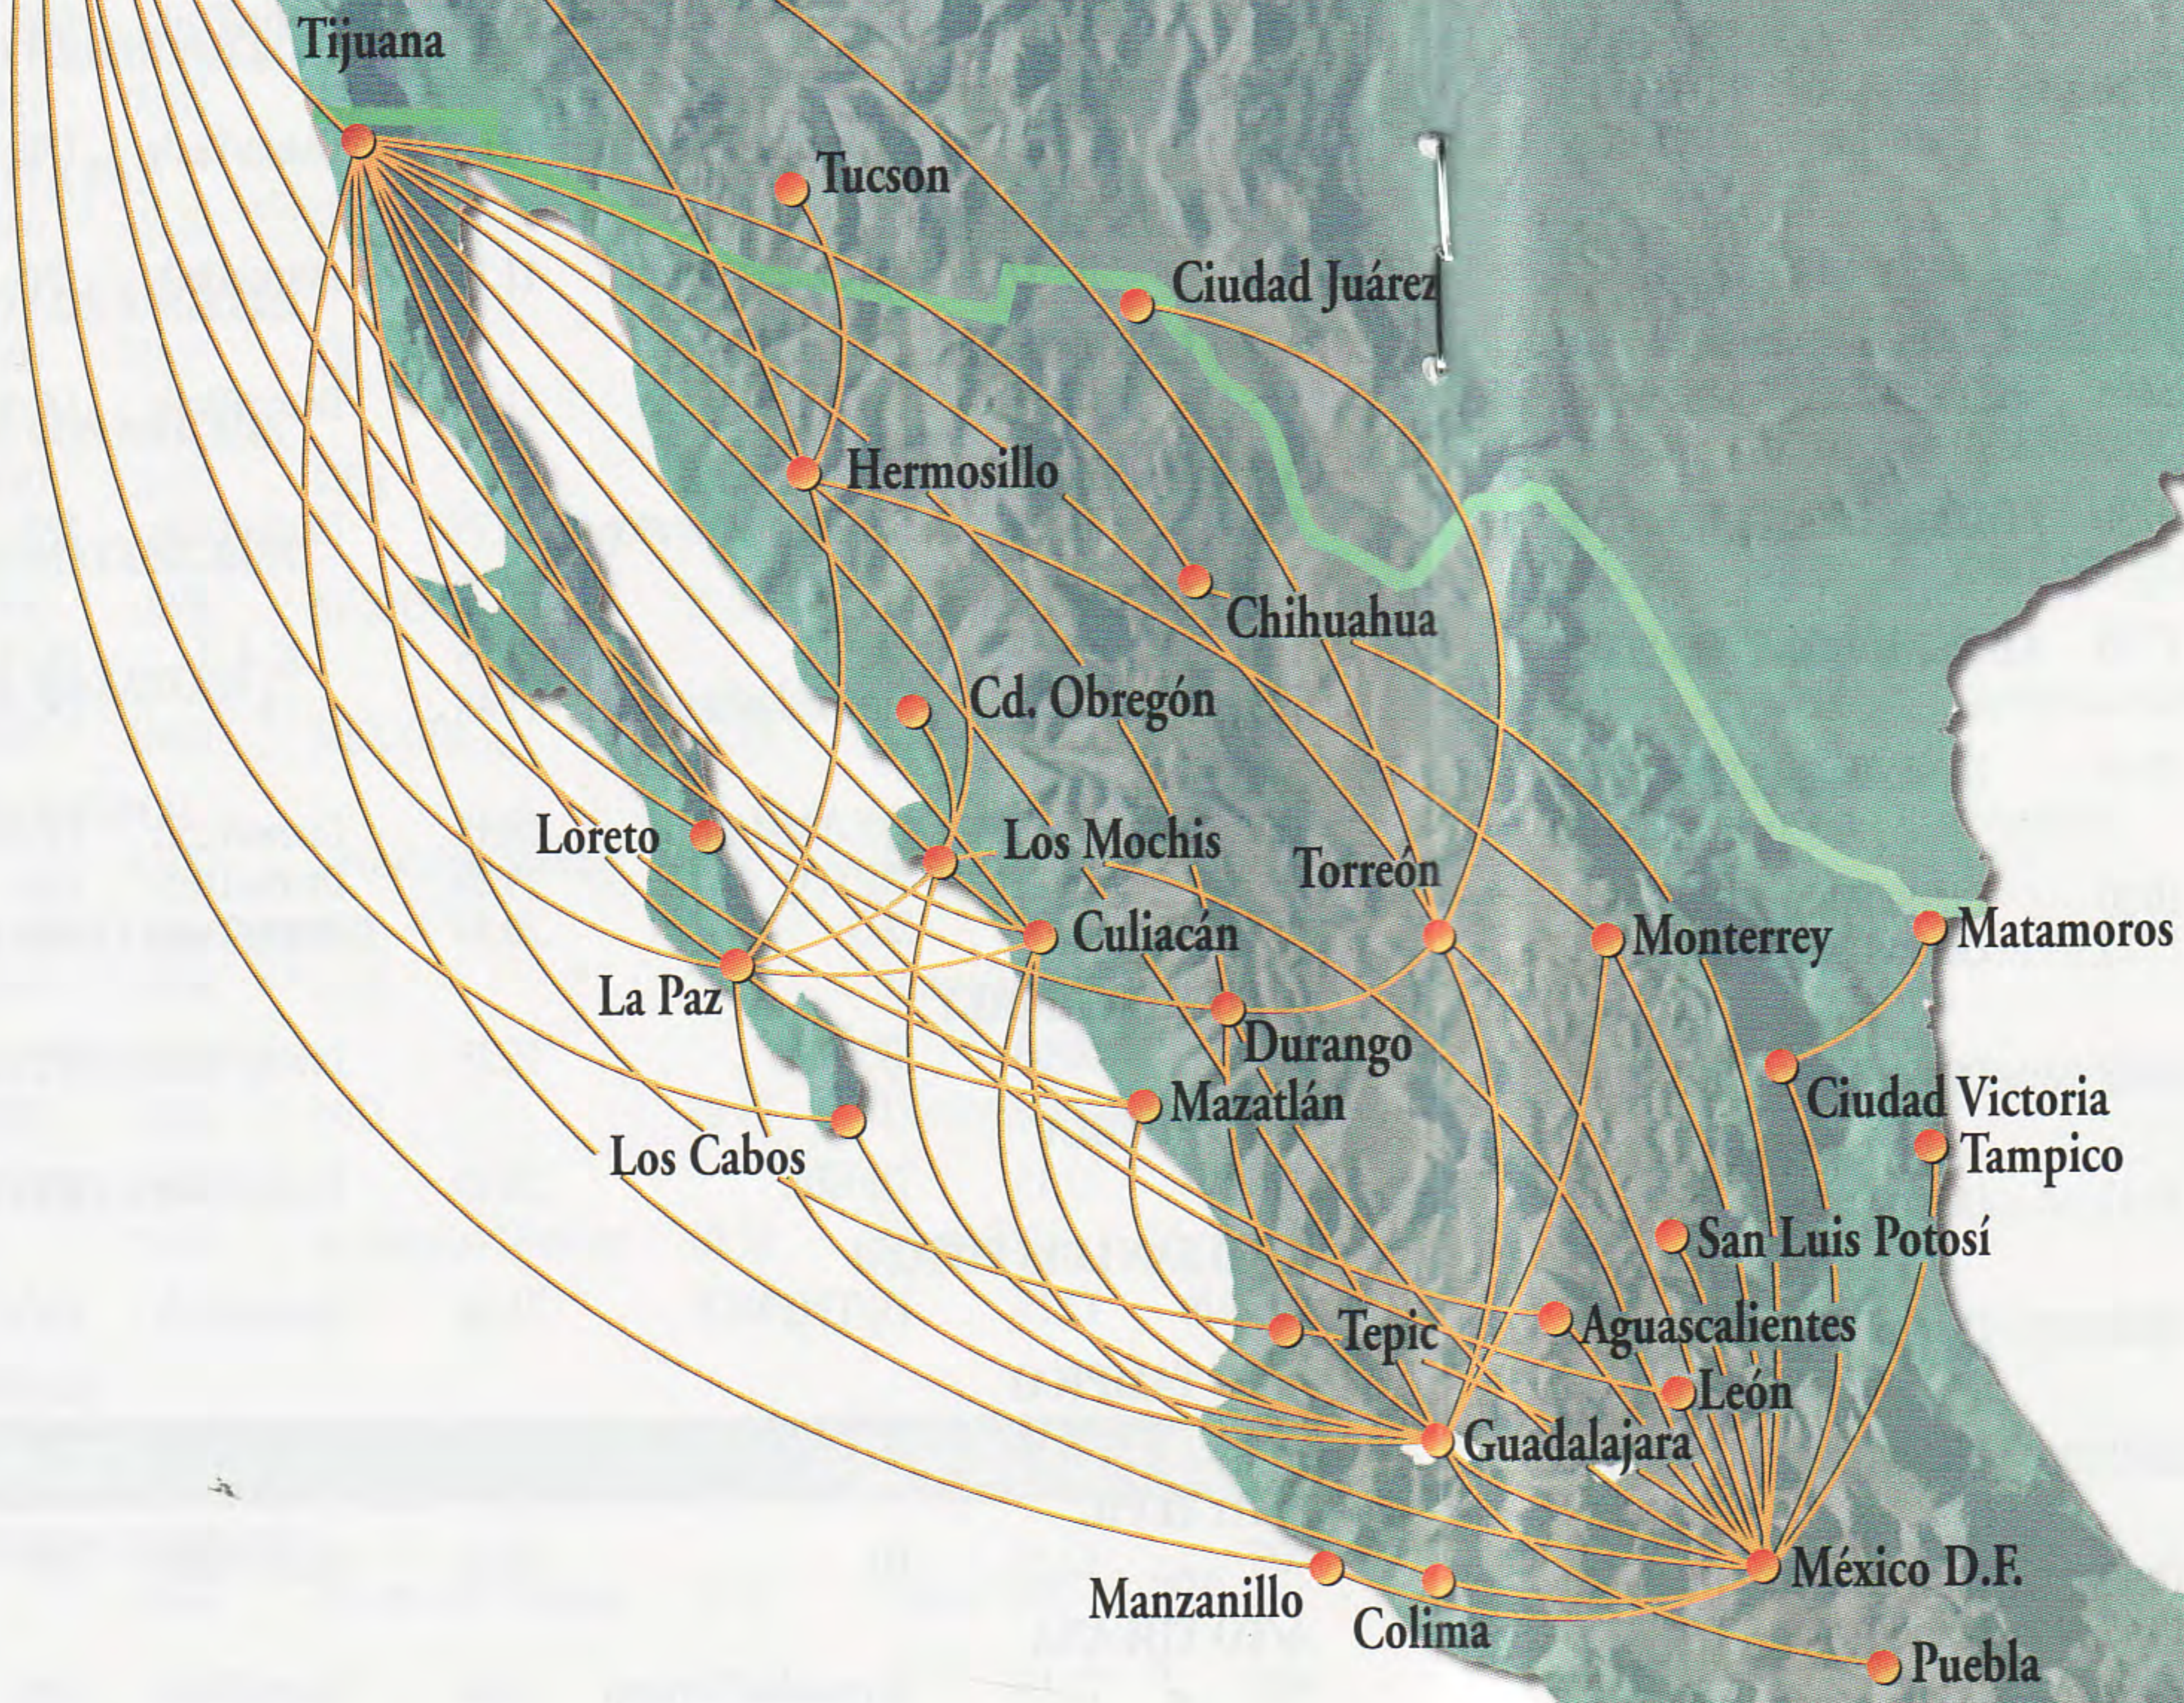

Mapa de Rutas/Route Map

AERO CALIFORNIA