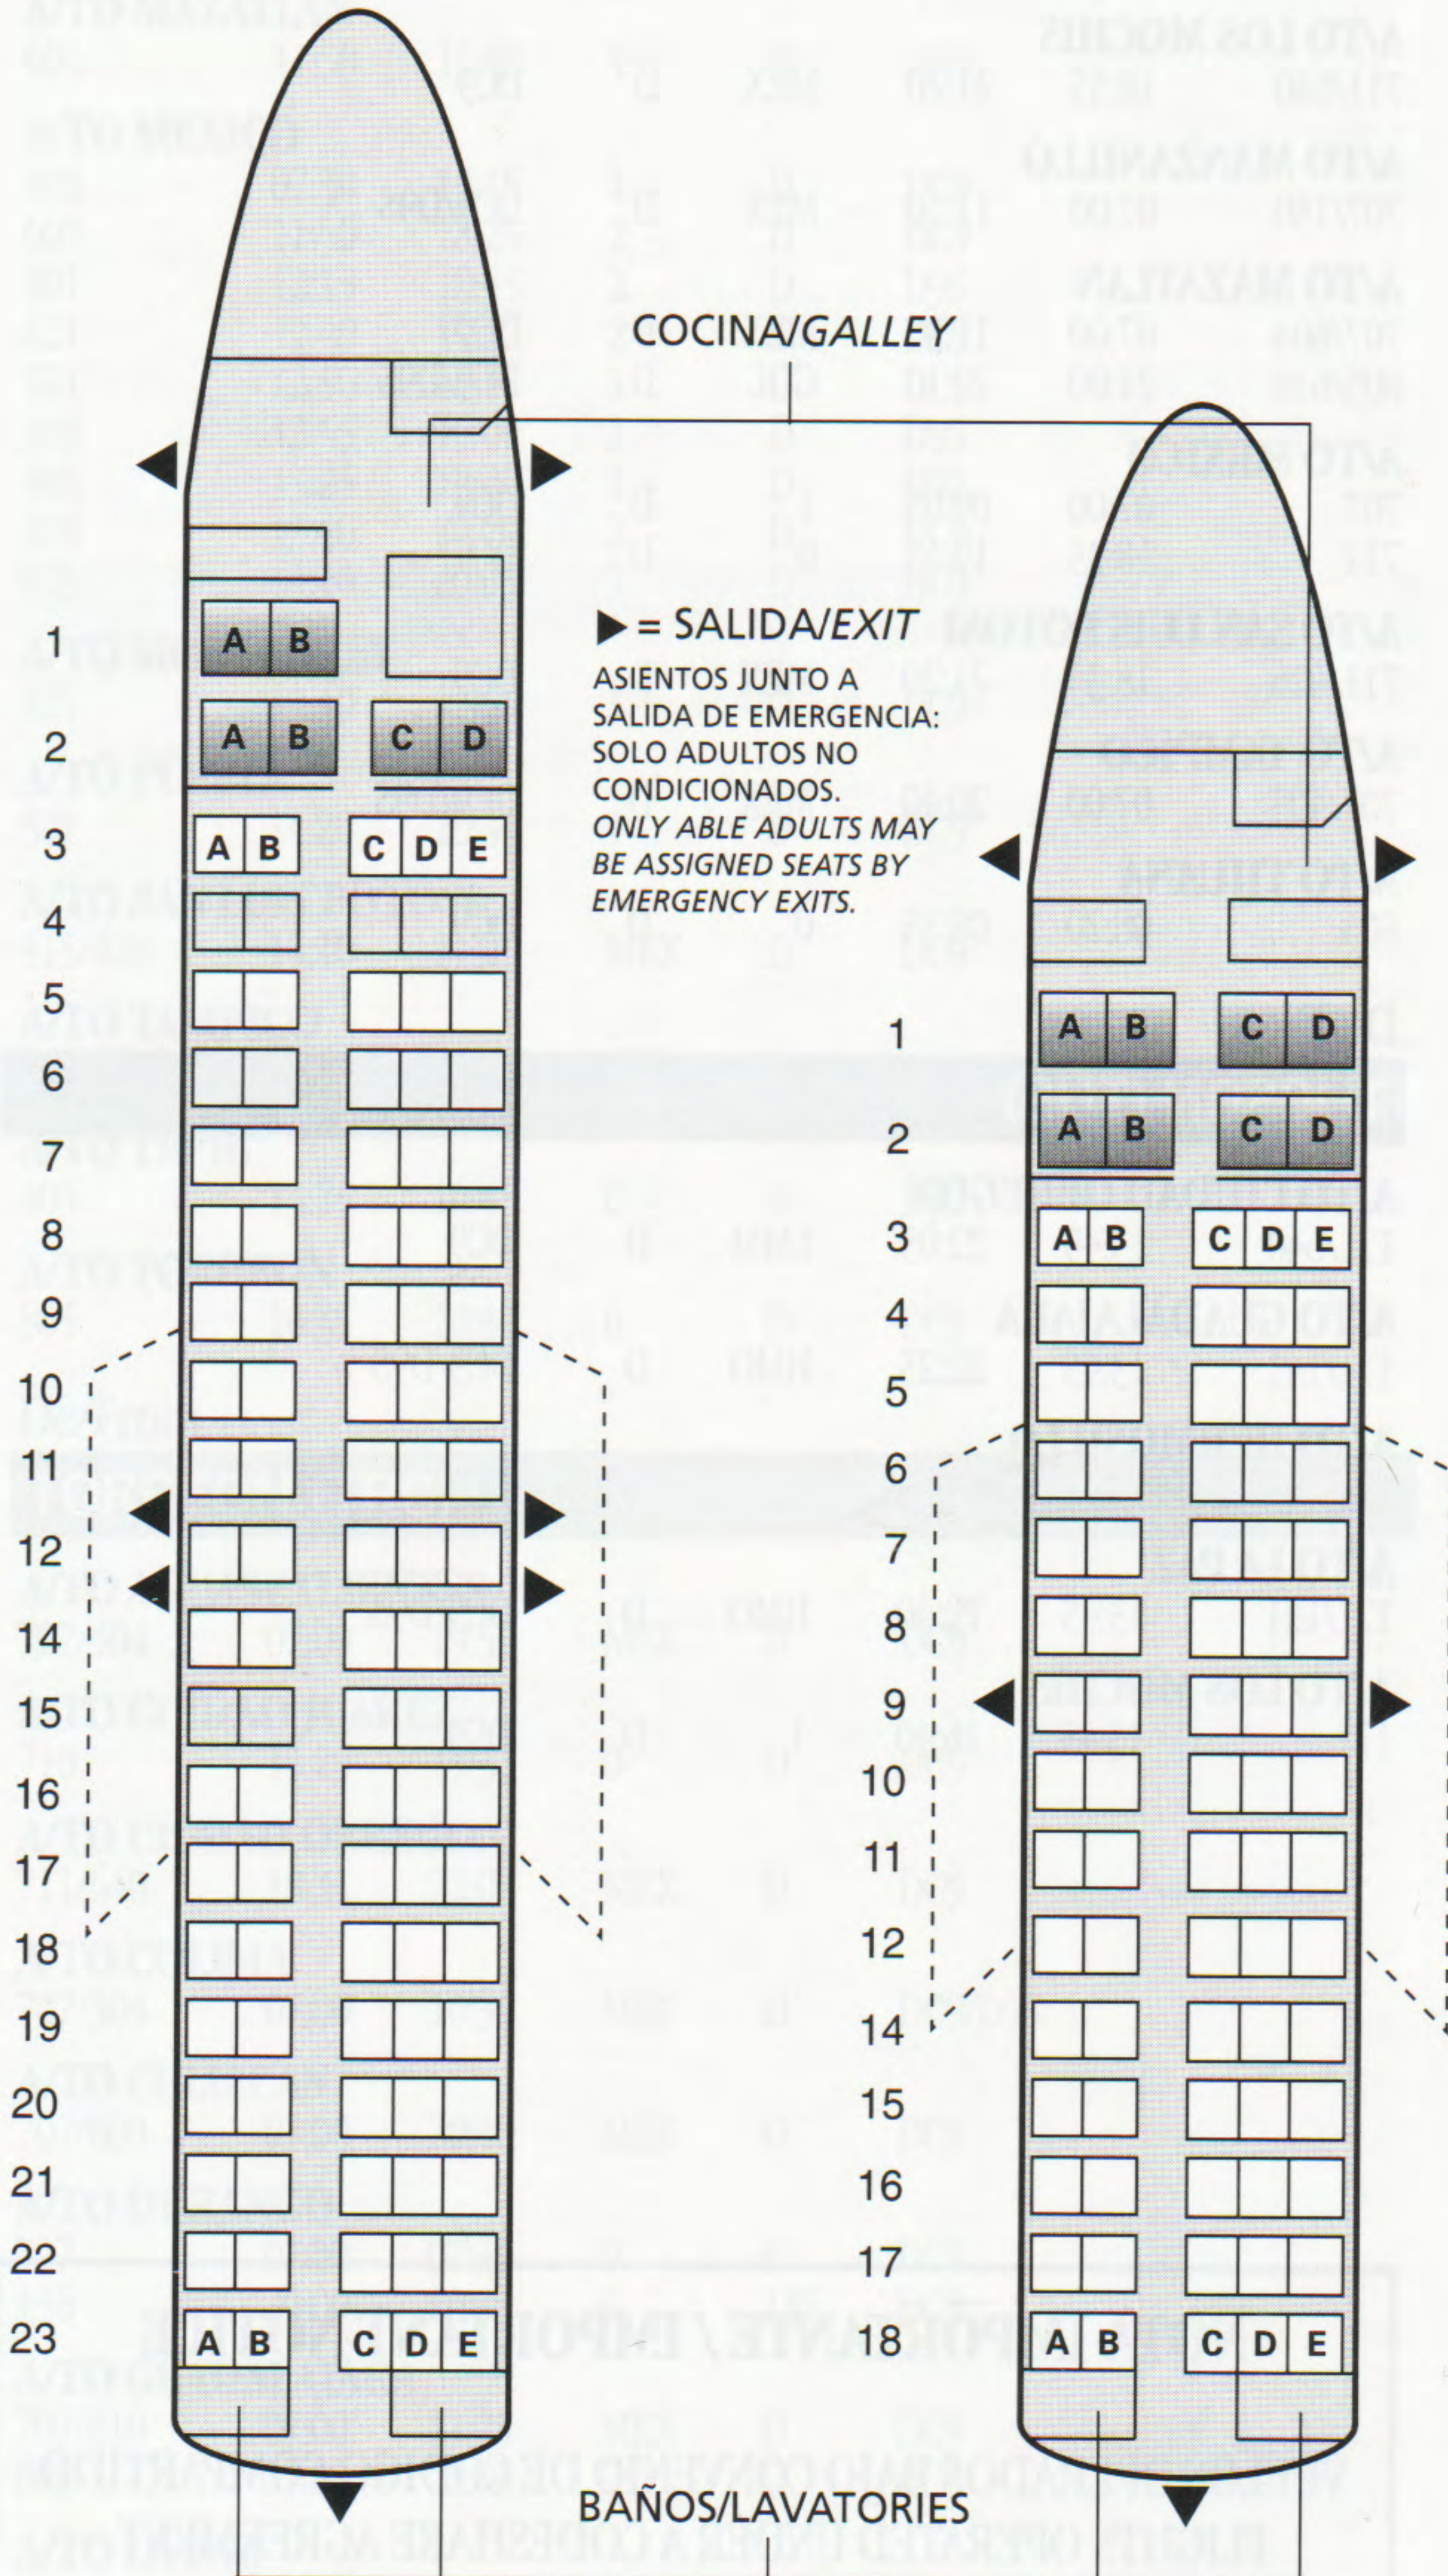

**McDonnell Douglas
DC9-30 (D9S)**

Clase Ejecutiva: 6 Asientos.
Clase Turista: 100 Asientos.

*Executive Class: 6 Seats.
Tourist Class: 100 Seats.*

**McDonnell Douglas
DC9-15 (DC9)**

Clase Ejecutiva: 8 Asientos.
Clase Turista: 75 Asientos.

*Executive Class: 8 Seats.
Tourist Class: 75 Seats.*

**OFICINAS DE VENTAS Y BOLETOS
TICKET SALES & RESERVATIONS OFFICES**

MEXICO

Aguascalientes
Juán de Montoro No. 203, Centro
(49) 15-24-00

Chihuahua
Lateral Periférico
Ortiz Mena No. 1809
Esq. Mirador e Indiana
Colonia Campestre Virreyes
(14) 37-10-22

Ciudad Juárez
Av. de la Raza No. 6108-2
Plaza de la Raza,
Fracc. Partido la Fuente
(16) 18-33-99

Ciudad Obregón
Miguel Alemán No. 548 Norte
Local 7
(64) 13-78-78

Ciudad Victoria
Cristobal Colón No. 420,
Colonia Centro
(131) 5-18-50

Colima
Av. San Fernando No. 533-1,
Plaza Roma
(331) 4-48-50

Culiacán
Bld. Madero y Obregón
(67) 16-02-50

Durango
20 de Noviembre No. 1410
Locales C y D, Col. Guillermina
(18) 17-71-77

Guadalajara
Ave. Vallarta 2440
Local A-4 a A-5
(3) 616-25-25

Hermosillo
Bld. Navarrete No. 154, Local L-M
Centro Comercial Plaza Valles
(62) 60-25-55

La Paz
Alvaro Obregón No. 550
(112) 5-10-23

León
Paseo del Moral No. 210
Col. Jardines del Moral
(47) 73-72-30

Loreto
Juárez, entre Misioneros y Zapata
(113) 5-05-00

Los Cabos
Bld. Marina Plaza Náutica,
Local G-1
(114) 3-37-00

Los Mochis
Leyva No. 99 Norte,
Esquina Carranza
(68) 18-16-16

Manzanillo
Bld. Costero Miguel de la Madrid,
Km. 13.5, Plaza Manzanillo,
Locales H1-H5
(333) 4-14-14

Matamoros
Calle 5 No. 1306, entre Abasolo y
Matamoros, Col. Centro
(88) 12-22-00

Mazatlán
Av. Camarón Sabalo,
Hotel El Cid, Local 30 y 31
(69) 13-20-42

México D.F.
Paseo de la Reforma No. 332
(5) 207-13-92

Monterrey
Ocampo No. 145 Oriente,
Col. Centro
(8) 345-97-00

Puebla
Bld. Atlixco No. 2703, Local B y C
Col. Nueva Antequera
(22) 30-48-55

San Luis Potosí
Plaza Gigante Tangamanga,
Local 16
(48) 11-80-50

Tampico
Ave. Hidalgo No. 5004 Local 2
Col. Sierra Morena
(12) 13-84-00

Tepic
Durango No. 6 Sur
(32) 16-16-36

Tijuana
Paseo de los Héroes No. 95,
Local C-20
(66) 84-21-00

Torreón
Bld. Independencia No. 15
Oriente, Col. Los Angeles
(17) 22-18-88

ESTADOS UNIDOS/UNITED STATES

Los Angeles
1960 East Grand Ave., Suite 1100
El Segundo, California 90245

Tucson
1-800-AERO-CAL
1-800-237-6225

TOLL FREE US & CANADA 1-800-AERO CAL
(1-800-237-6225)

DIRECCION COMERCIAL

Aquiles Serdán No. 1995
La Paz, B.C.S. 23000 México