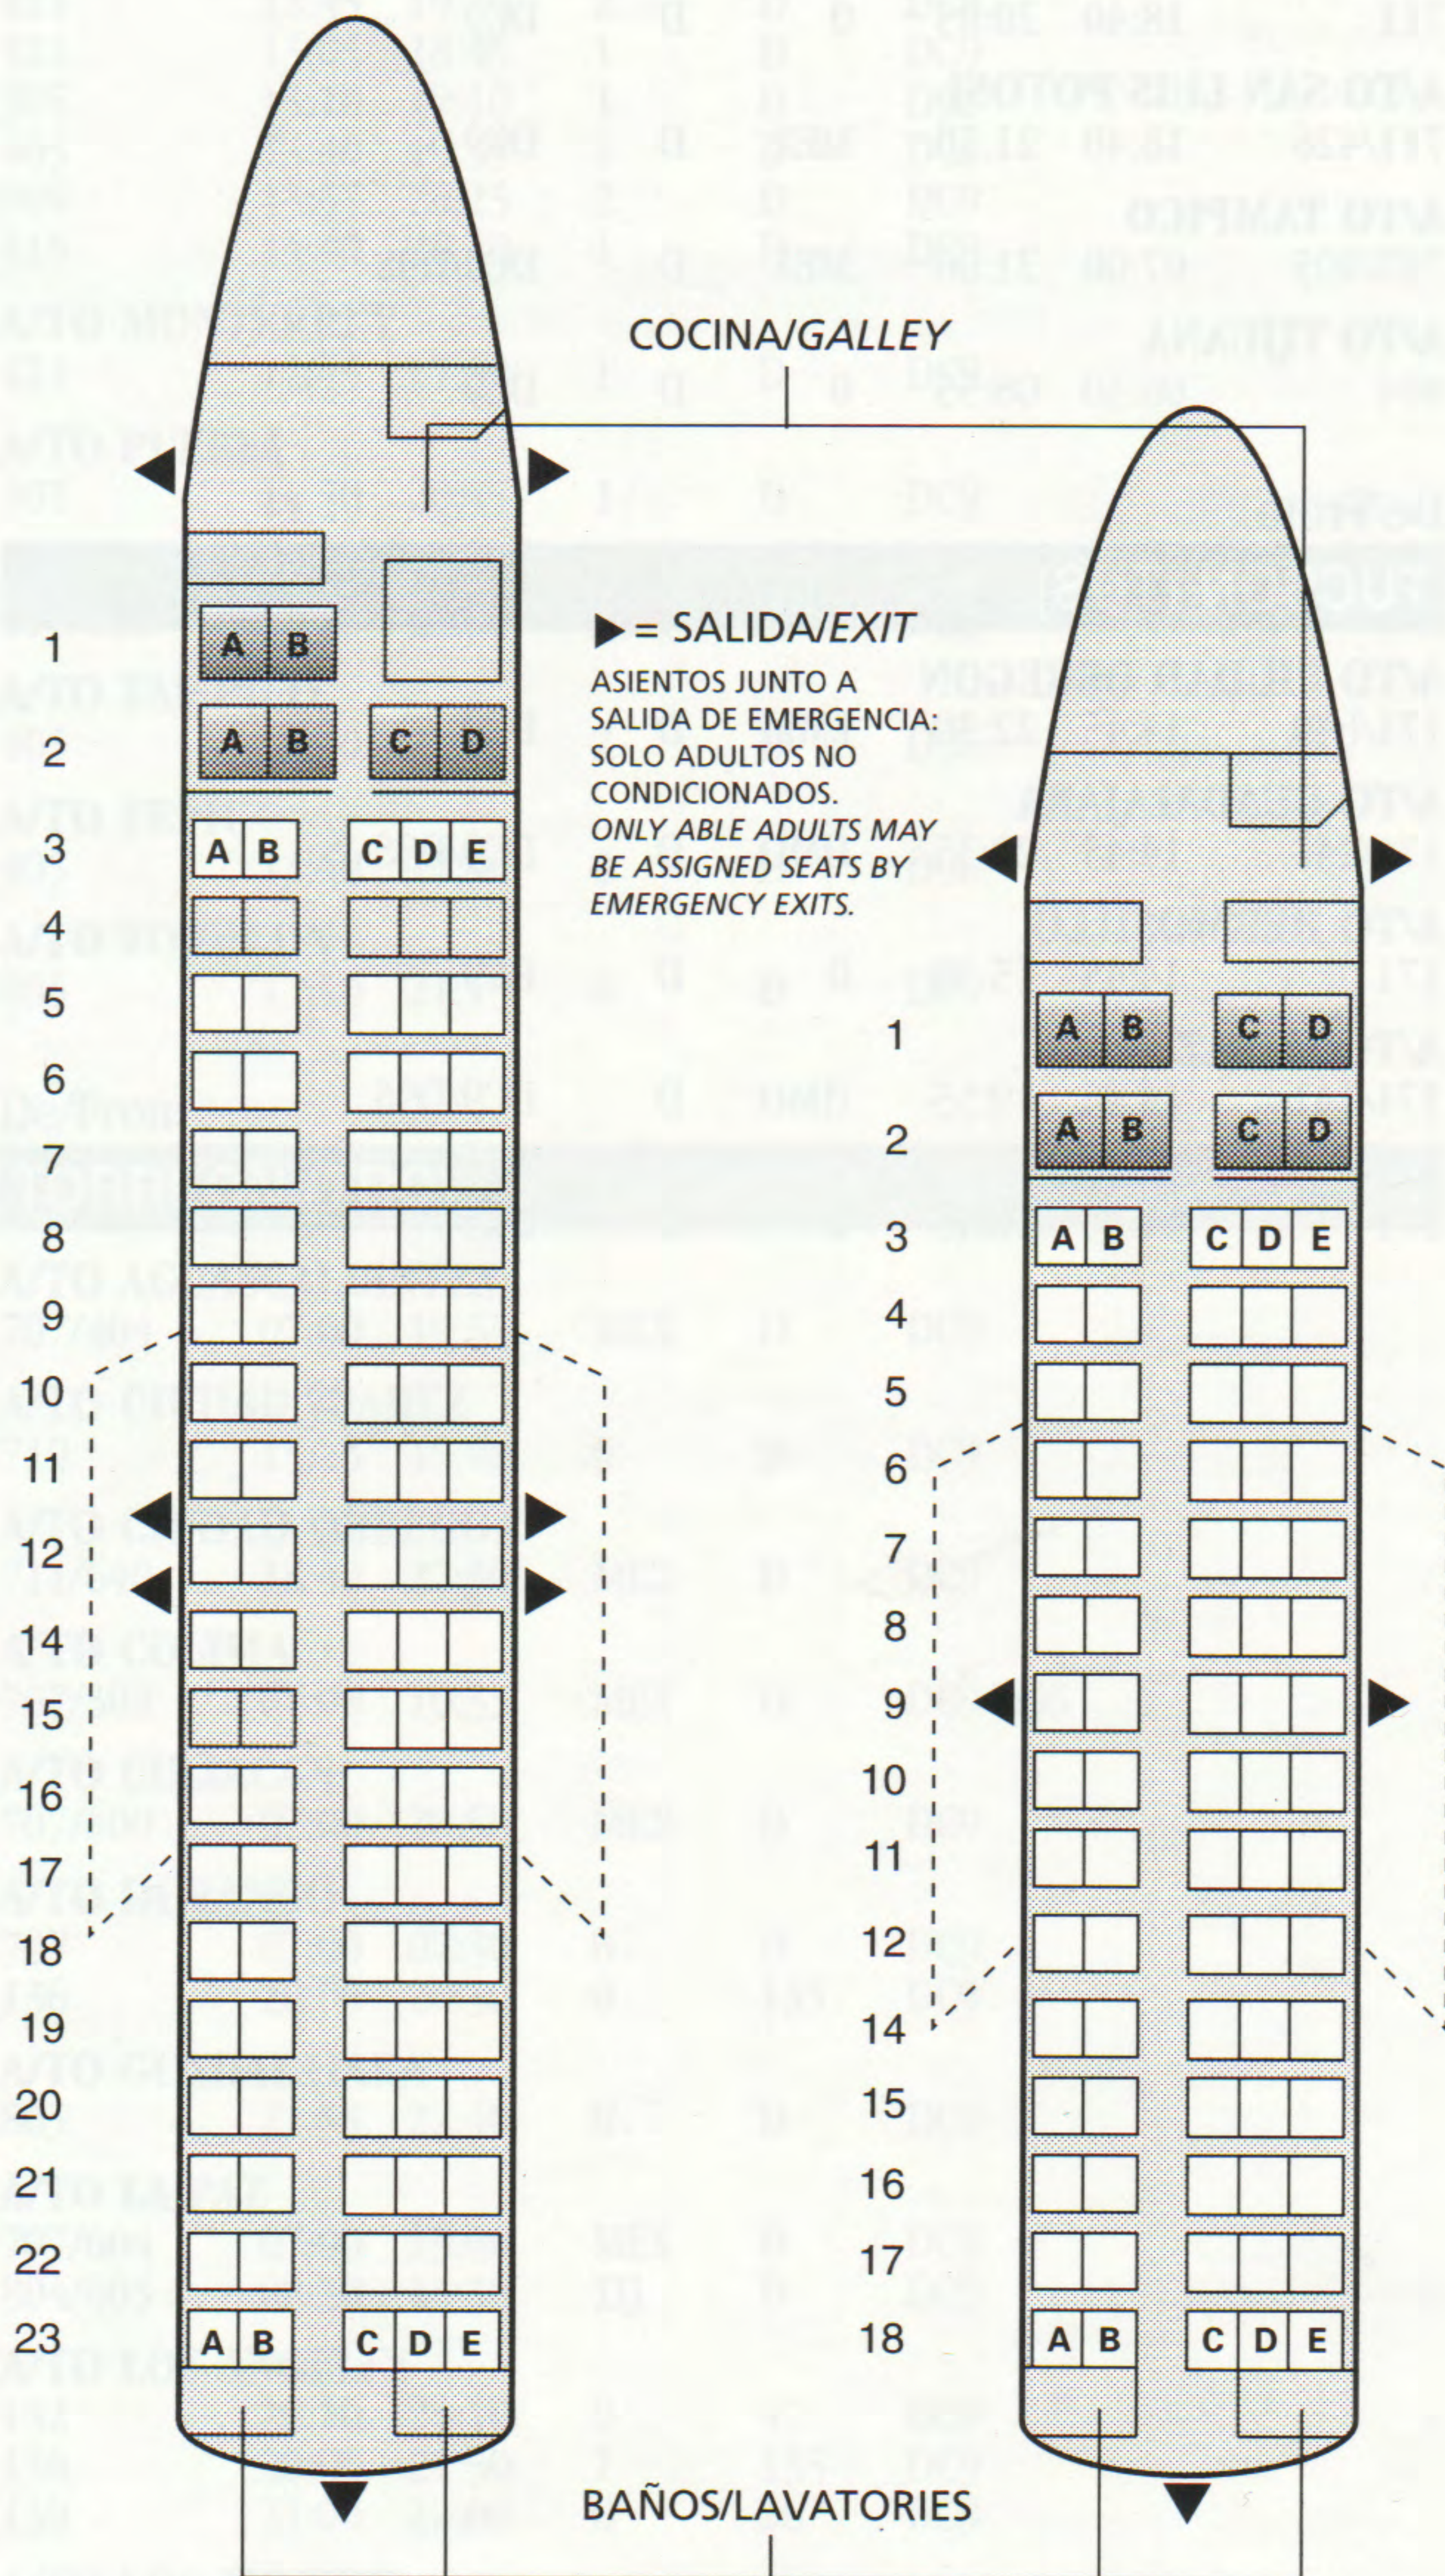

McDonnell Douglas
DC9-30 (D9S)

Clase Ejecutiva: 6 Asientos.
Clase Turista: 100 Asientos.

Executive Class: 6 Seats.
Tourist Class: 100 Seats.

McDonnell Douglas
DC9-15 (DC9)

Clase Ejecutiva: 8 Asientos.
Clase Turista: 75 Asientos.

Executive Class: 8 Seats.
Tourist Class: 75 Seats.

OFICINAS DE VENTAS Y BOLETOS
TICKET SALES & RESERVATIONS OFFICES

MEXICO

Aguascalientes
Juán de Montoro No. 203, Centro
(49) 15-24-00

Chihuahua
Lateral Periférico
Ortiz Mena No.1809
Esq. Mirador e Indiana
Colonia Campestre Virreyes
(14) 37-10-22

Ciudad Juárez
Av. de la Raza No. 6108-2
Plaza de la Raza,
Frac. Partido la Fuente
(16) 18-33-99

Ciudad Obregón
Miguel Alemán No. 548 Norte
Local 7
(64) 13-78-78

Ciudad Victoria
Cristobal Colón No. 420,
Colonia Centro
(131) 5-18-50

Colima
Av. San Fernando No. 533-1,
Plaza Roma
(331) 4-48-50

Culiacán
Bld. Madero y Obregón
(67) 16-02-50

Durango
20 de Noviembre No. 1410
Locales C y D, Col. Guillermina
(18) 17-71-77

Guadalajara
Ave. Vallarta 2440
Locales A-4 y A-5
(3) 616-25-25

Hermosillo
Bld. Navarrete No. 154, Local L-M
Centro Comercial Plaza Valles
(62) 60-25-55

La Paz
Alvaro Obregón No. 550
(112) 5-10-23

León
Paseo del Moral No. 210
Col. Jardines del Moral
(47) 73-72-30

Loreto
Juárez, entre Misioneros y Zapata
(113) 5-05-00

Los Cabos
Bld. Marina Plaza Náutica,
Local G-1
(114) 3-37-00

Los Mochis
Leyva No.99 Norte,
Esquina Carranza
(68) 18-16-16

Manzanillo
Bld. Costero Miguel de la Madrid,
Km. 13.5, Plaza Manzanillo,
Locales H1 y H5
(333) 4-14-14

Matamoros
Calle 5 No. 1306, entre Abasolo y
Matamoros, Col. Centro
(88) 12-22-00

Mazatlán
Av. Camarón Sabalo,
Hotel El Cid, Locales 30 y 31
(69) 13-20-42

México D.F.
Paseo de la Reforma No. 332
(5) 207-13-92

Monterrey
Ocampo No. 145 Oriente,
Col. Centro
(8) 345-97-00

Puebla
Bld. Atlixco No. 2703,
Locales B y C
Col. Nueva Antequera
(22) 30-48-55

San Luis Potosí
Plaza Gigante Tangamanga,
Local 16
(48) 11-80-50

Tampico
Ave. Hidalgo No. 5004 Local 2
Col. Sierra Morena
(12) 13-84-00

Tepic
Durango No. 6 Sur
(32) 16-16-36

Tijuana
Paseo de los Héroes No. 95,
Local C-20
(66) 84-21-00

Torreón
Bld. Independencia No. 15
Oriente, Col. Los Angeles
(17) 22-18-88

ESTADOS UNIDOS/UNITED STATES

Los Angeles
1960 East Grand Ave., Suite 1100
El Segundo, California 90245

Tucson
1-800-AERO-CAL
1-800-237-6225

TOLL FREE US & CANADA
1-800-AERO CAL
(1-800-237-6225)

DIRECCION COMERCIAL

Aquiles Serdán No. 1995
La Paz, B.C.S. 23000 México