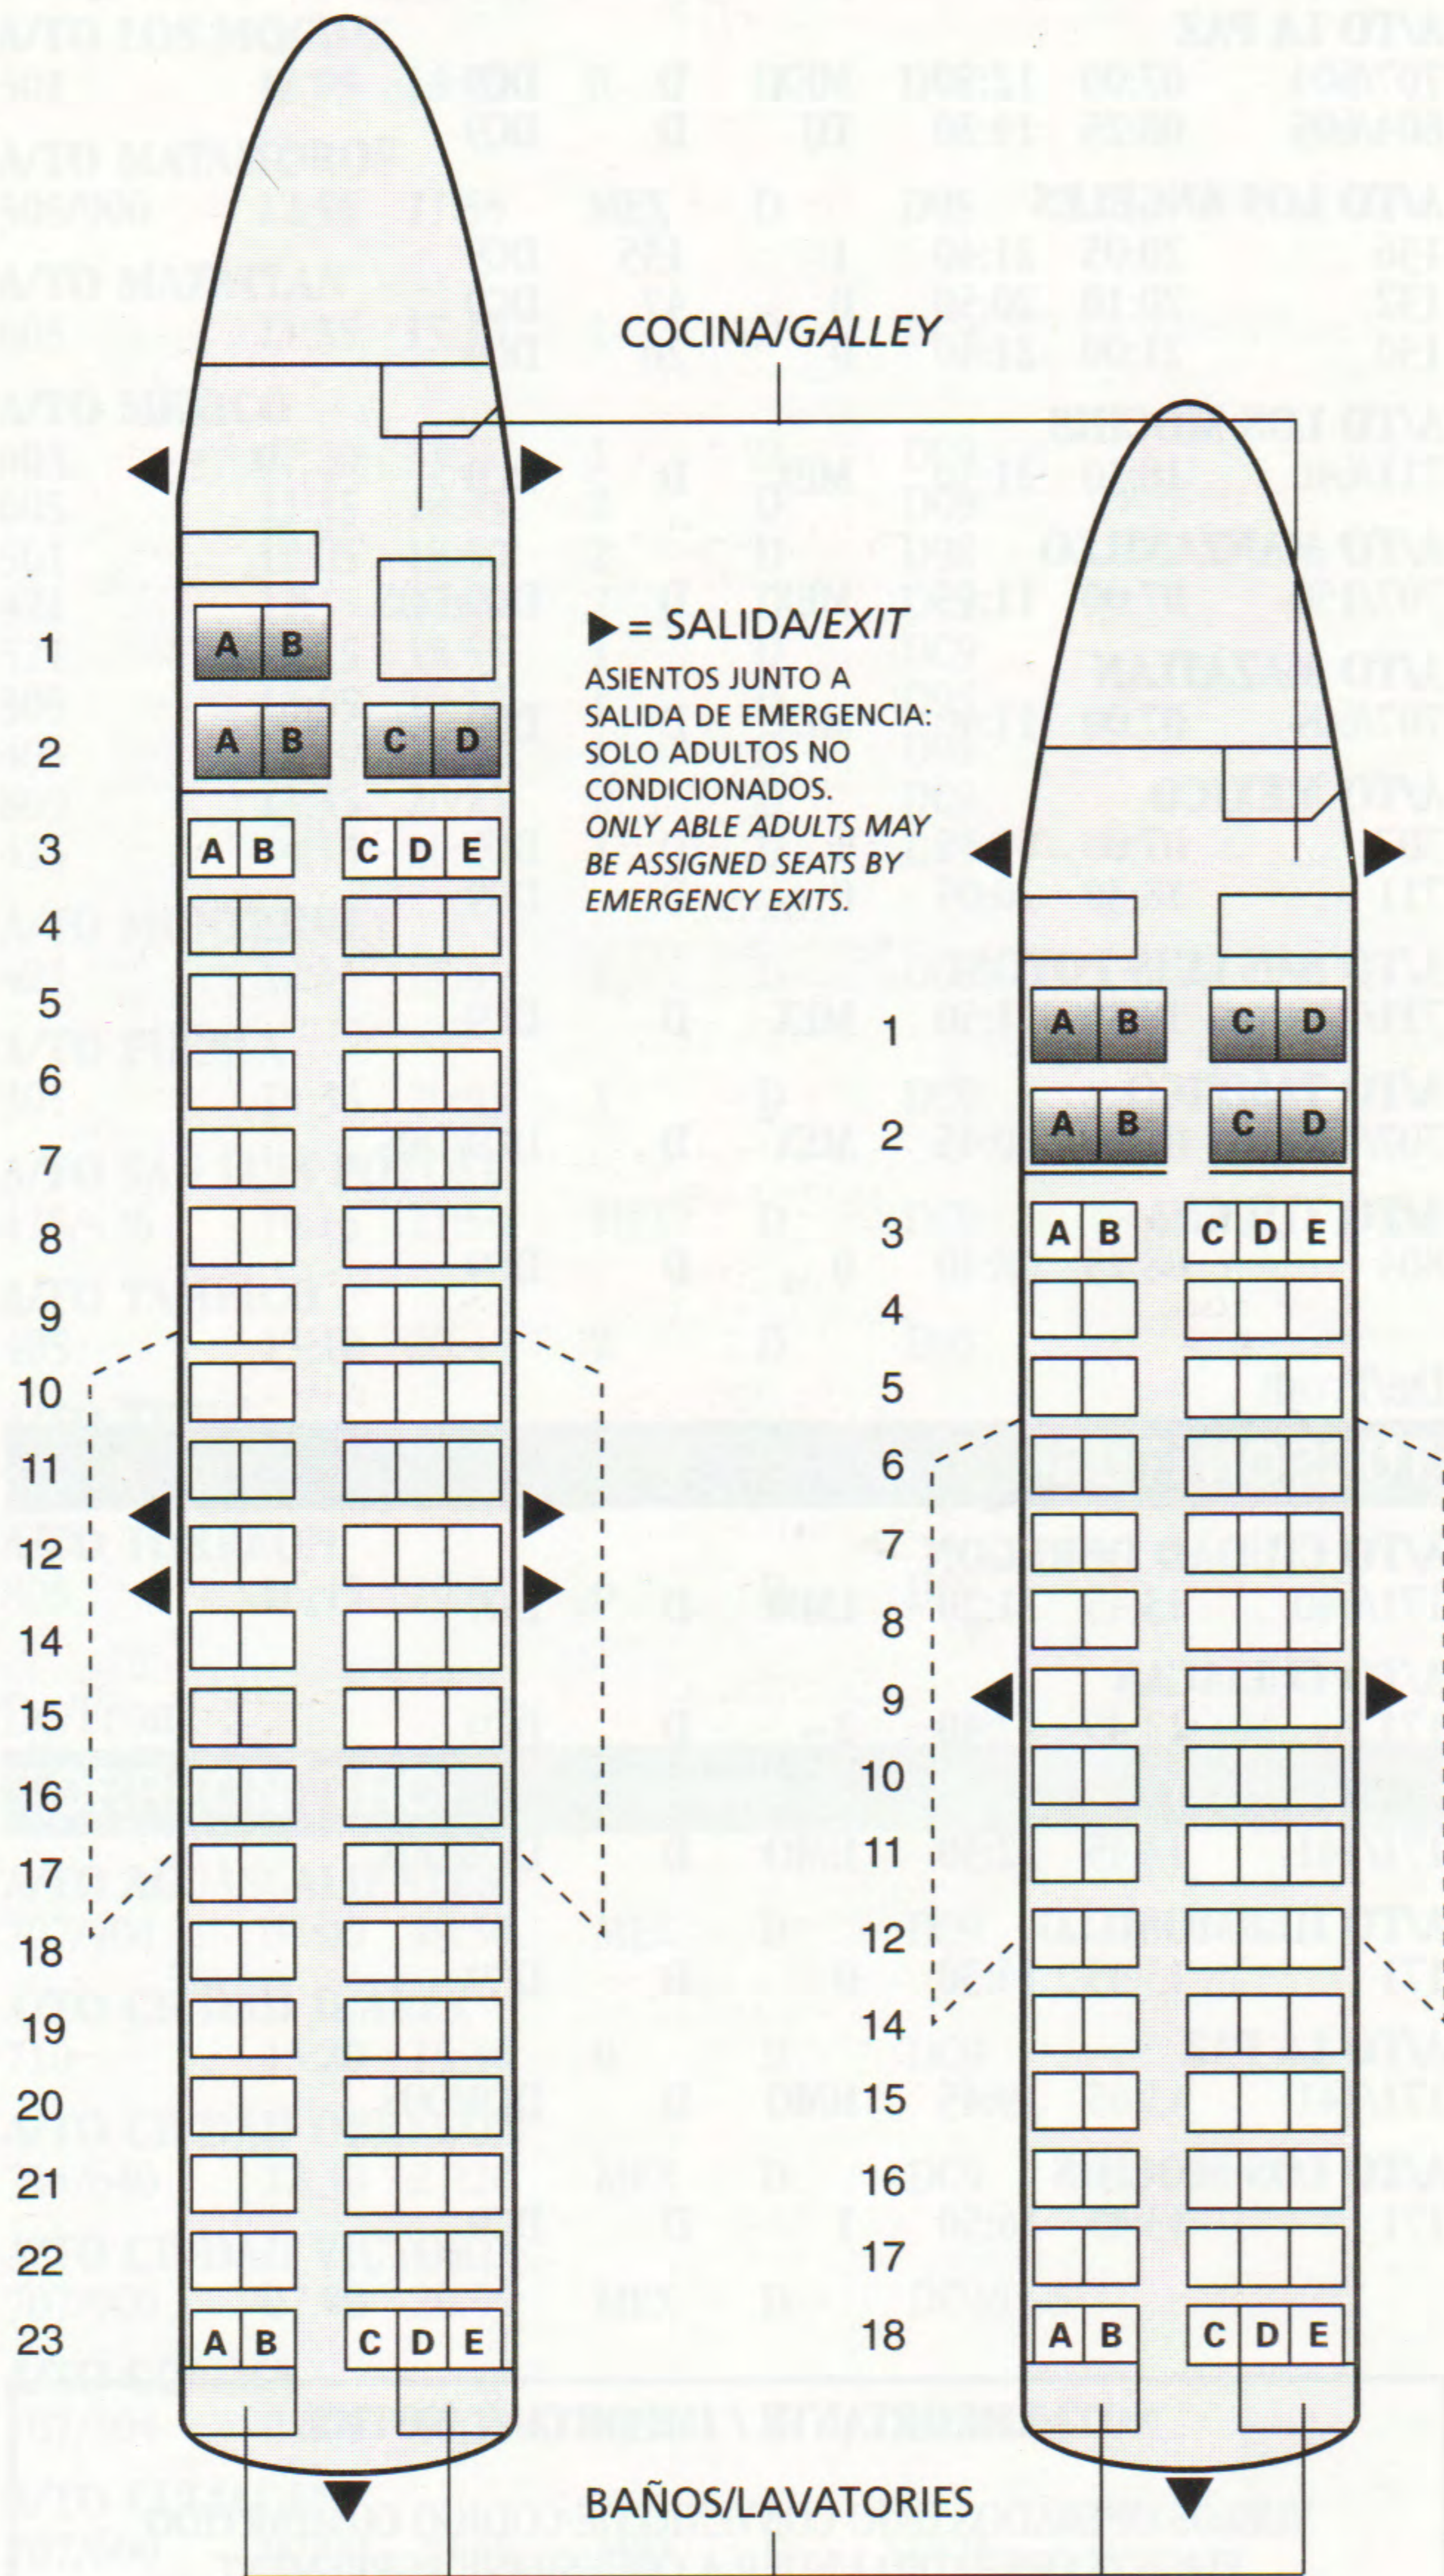

**McDonnell Douglas
DC9-30 (D9S)**

Clase Ejecutiva: 6 Asientos.
Clase Turista: 100 Asientos.

*Executive Class: 6 Seats.
Tourist Class: 100 Seats.*

**McDonnell Douglas
DC9-15 (DC9)**

Clase Ejecutiva: 8 Asientos.
Clase Turista: 75 Asientos.

*Executive Class: 8 Seats.
Tourist Class: 75 Seats.*

**OFICINAS DE VENTAS Y BOLETOS
TICKET SALES & RESERVATIONS OFFICES**

MEXICO

Aguascalientes
Juán de Montoro No. 203, Centro
(49) 15-24-00

Chihuahua
Lateral Periférico
Ortiz Mena No.1809
Esq. Mirador e Indiana
Colonia Campestre Virreyes
(14) 37-10-22

Ciudad Juárez
Av. de la Raza No. 6108-2
Plaza de la Raza,
Fracc. Partido la Fuente
(16) 18-33-99

Ciudad Obregón
Miguel Alemán No. 548 Norte
Local 7
(64) 13-78-78

Ciudad Victoria
Cristobal Colón No. 420,
Colonia Centro
(131) 5-18-50

Colima
Av. San Fernando No. 533-1,
Plaza Roma
(331) 4-48-50

Culiacán
Blvd. Madero y Obregón
(67) 16-02-50

Durango
20 de Noviembre No. 1410
Locales C y D, Col. Guillermina
(18) 17-71-77

Guadalajara
Ave. Vallarta 2440
Locales A-4 y A-5
(3) 616-25-25

Hermosillo
Blvd. Navarrete No. 154, Local L-M
Centro Comercial Plaza Valles
(62) 60-25-55

La Paz
Alvaro Obregón No. 550
(112) 5-10-23

León
Paseo del Moral No. 210
Col. Jardines del Moral
(47) 73-72-30

Loreto
Juárez, entre Misioneros y Zapata
(113) 5-05-00

Los Cabos
Blvd. Marina Plaza Náutica,
Local G-1
(114) 3-37-00

Los Mochis
Leyva No.99 Norte,
Esquina Carranza
(68) 18-16-16

Manzanillo
Blvd. Costero Miguel de la Madrid,
Km. 13.5, Plaza Manzanillo,
Locales H1 y H5
(333) 4-14-14

Matamoros
Calle 5 No. 1306, entre Abasolo y
Matamoros, Col. Centro
(88) 12-22-00

Mazatlán
Av. Camarón Sabalo,
Hotel El Cid, Locales 30 y 31
(69) 13-20-42

México D.F.
Paseo de la Reforma No. 332
(5) 207-13-92

Monterrey
Ocampo No. 145 Oriente,
Col. Centro
(8) 345-97-00

Puebla
Blvd. Atlixco No. 2703,
Locales B y C
Col. Nueva Antequera
(22) 30-48-55

San Luis Potosí
Plaza Gigante Tangamanga,
Local 16
(48) 11-80-50

Tampico
Ave. Hidalgo No. 5004 Local 2
Col. Sierra Morena
(12) 13-84-00

Tepic
Durango No. 6 Sur
(32) 16-16-36

Tijuana
Paseo de los Héroes No. 95,
Local C-20
(66) 84-21-00

Torreón
Blvd. Independencia No. 15
Oriente, Col. Los Angeles
(17) 22-18-88

ESTADOS UNIDOS/UNITED STATES

Los Angeles
1960 East Grand Ave., Suite 1100
El Segundo, California 90245

Tucson
1-800-AERO-CAL
1-800-237-6225

**TOLL FREE US & CANADA
1-800-AERO CAL
(1-800-237-6225)**

DIRECCION COMERCIAL

Aquiles Serdán No. 1995
La Paz, B.C.S. 23000 México