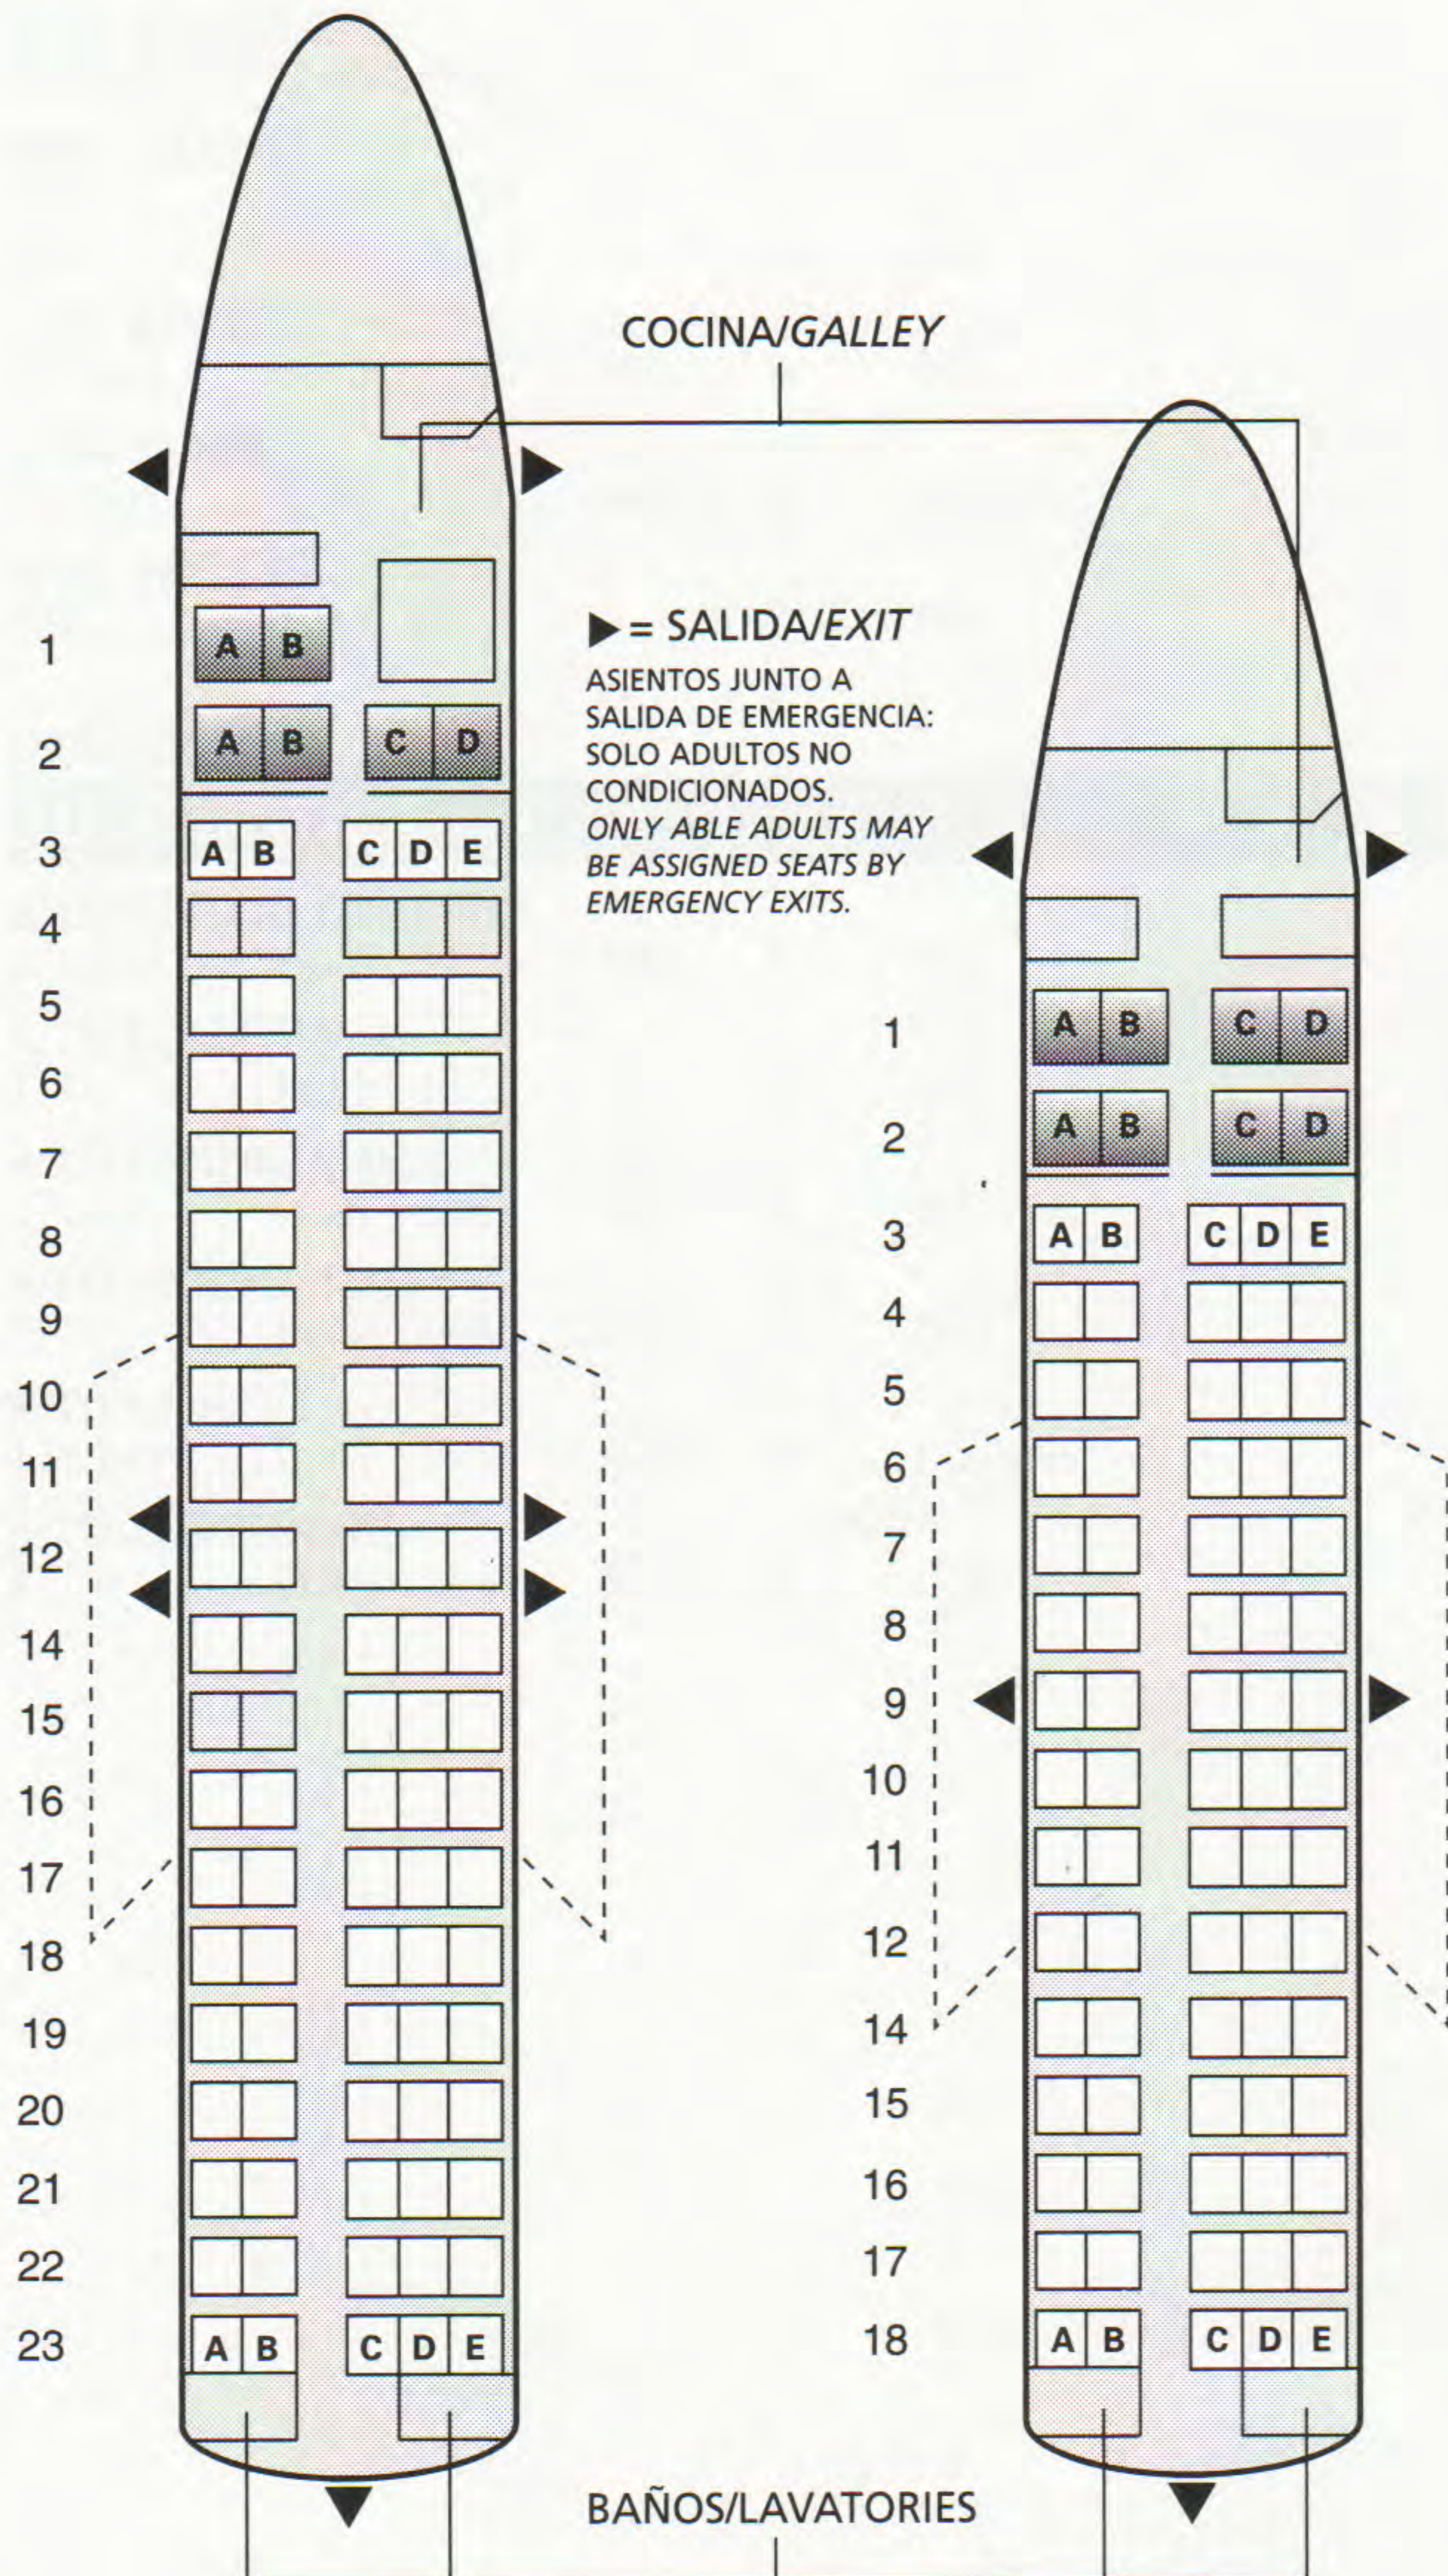

**McDonnell Douglas
DC9-30 (D9S)**

Clase Ejecutiva: 6 Asientos.
Clase Turista: 100 Asientos.

*Executive Class: 6 Seats.
Tourist Class: 100 Seats.*

**McDonnell Douglas
DC9-15 (DC9)**

Clase Ejecutiva: 8 Asientos.
Clase Turista: 75 Asientos.

*Executive Class: 8 Seats.
Tourist Class: 75 Seats.*