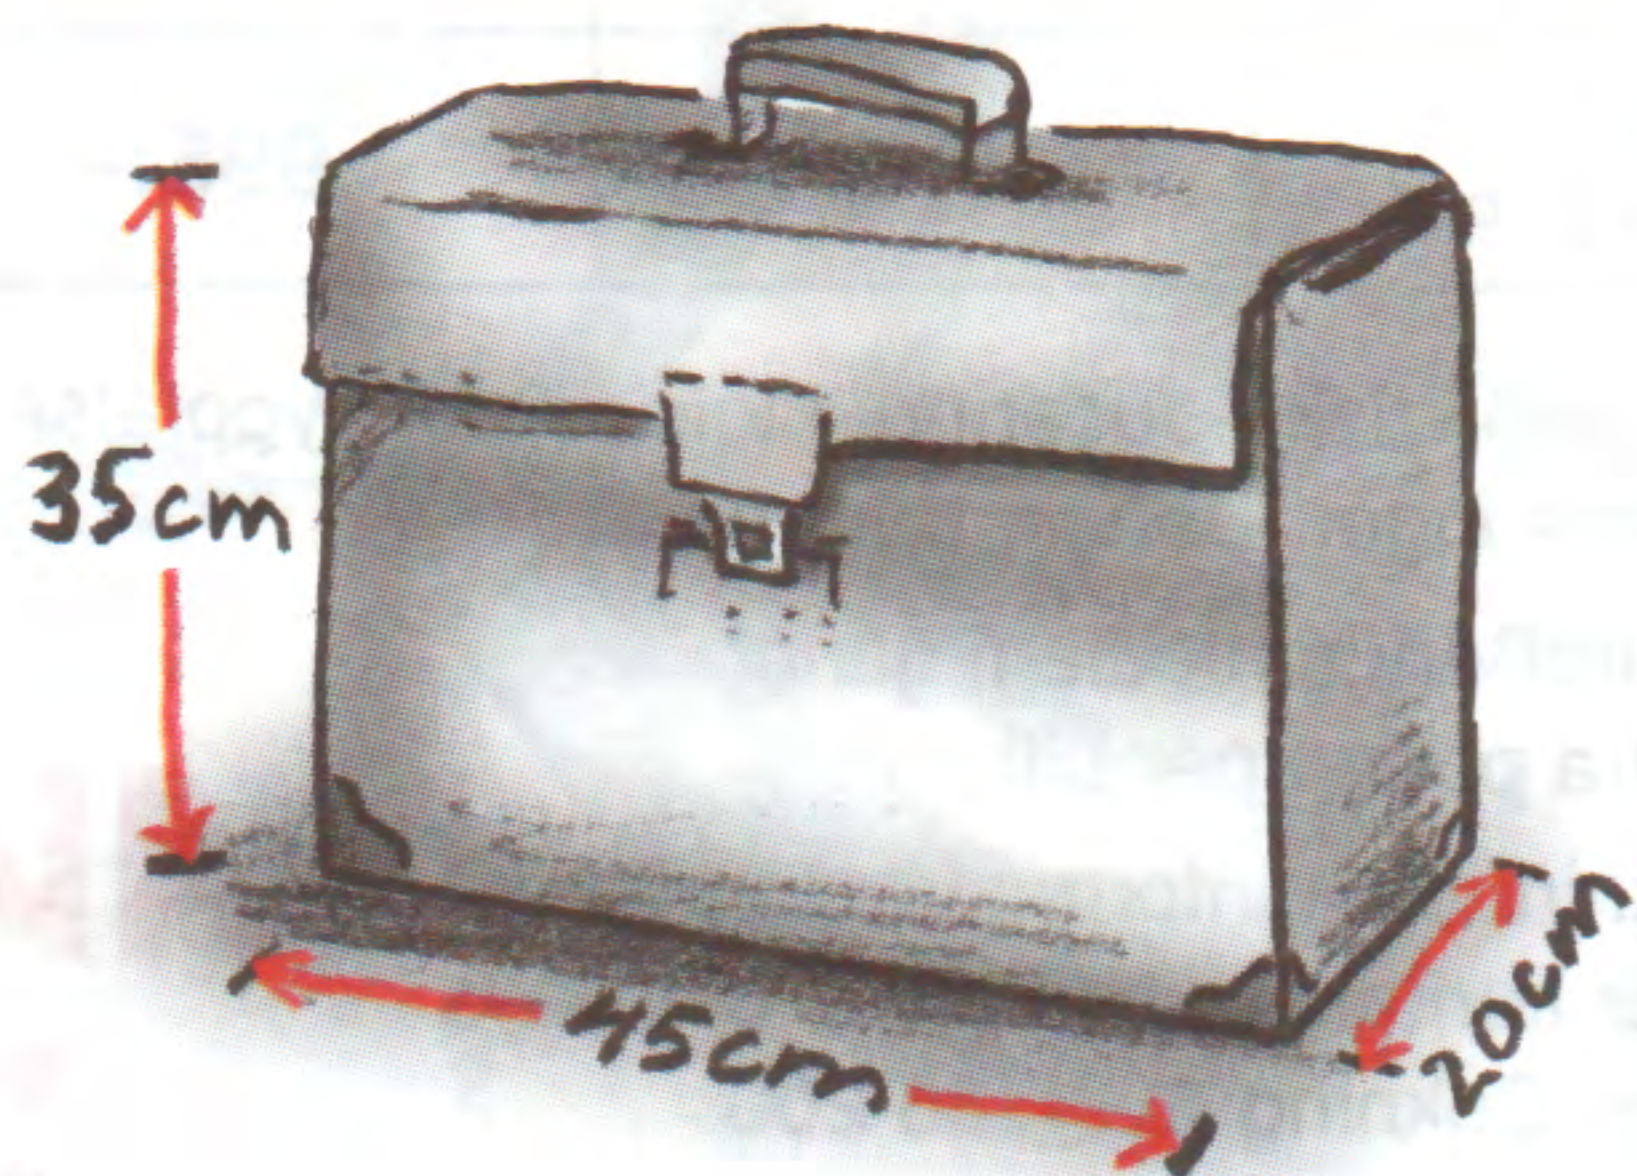

HJÄLP OSS ATT LYFTA I TID.

Utgången stänger

15

minuter innan avgång för inrikes och ...

30

minuter för utrikes.

URSÄKTA, MEN DU
TAR VÄL INTE MED FÖR
STORT HANDBAGAGE?

VÅRT LINJENÄT