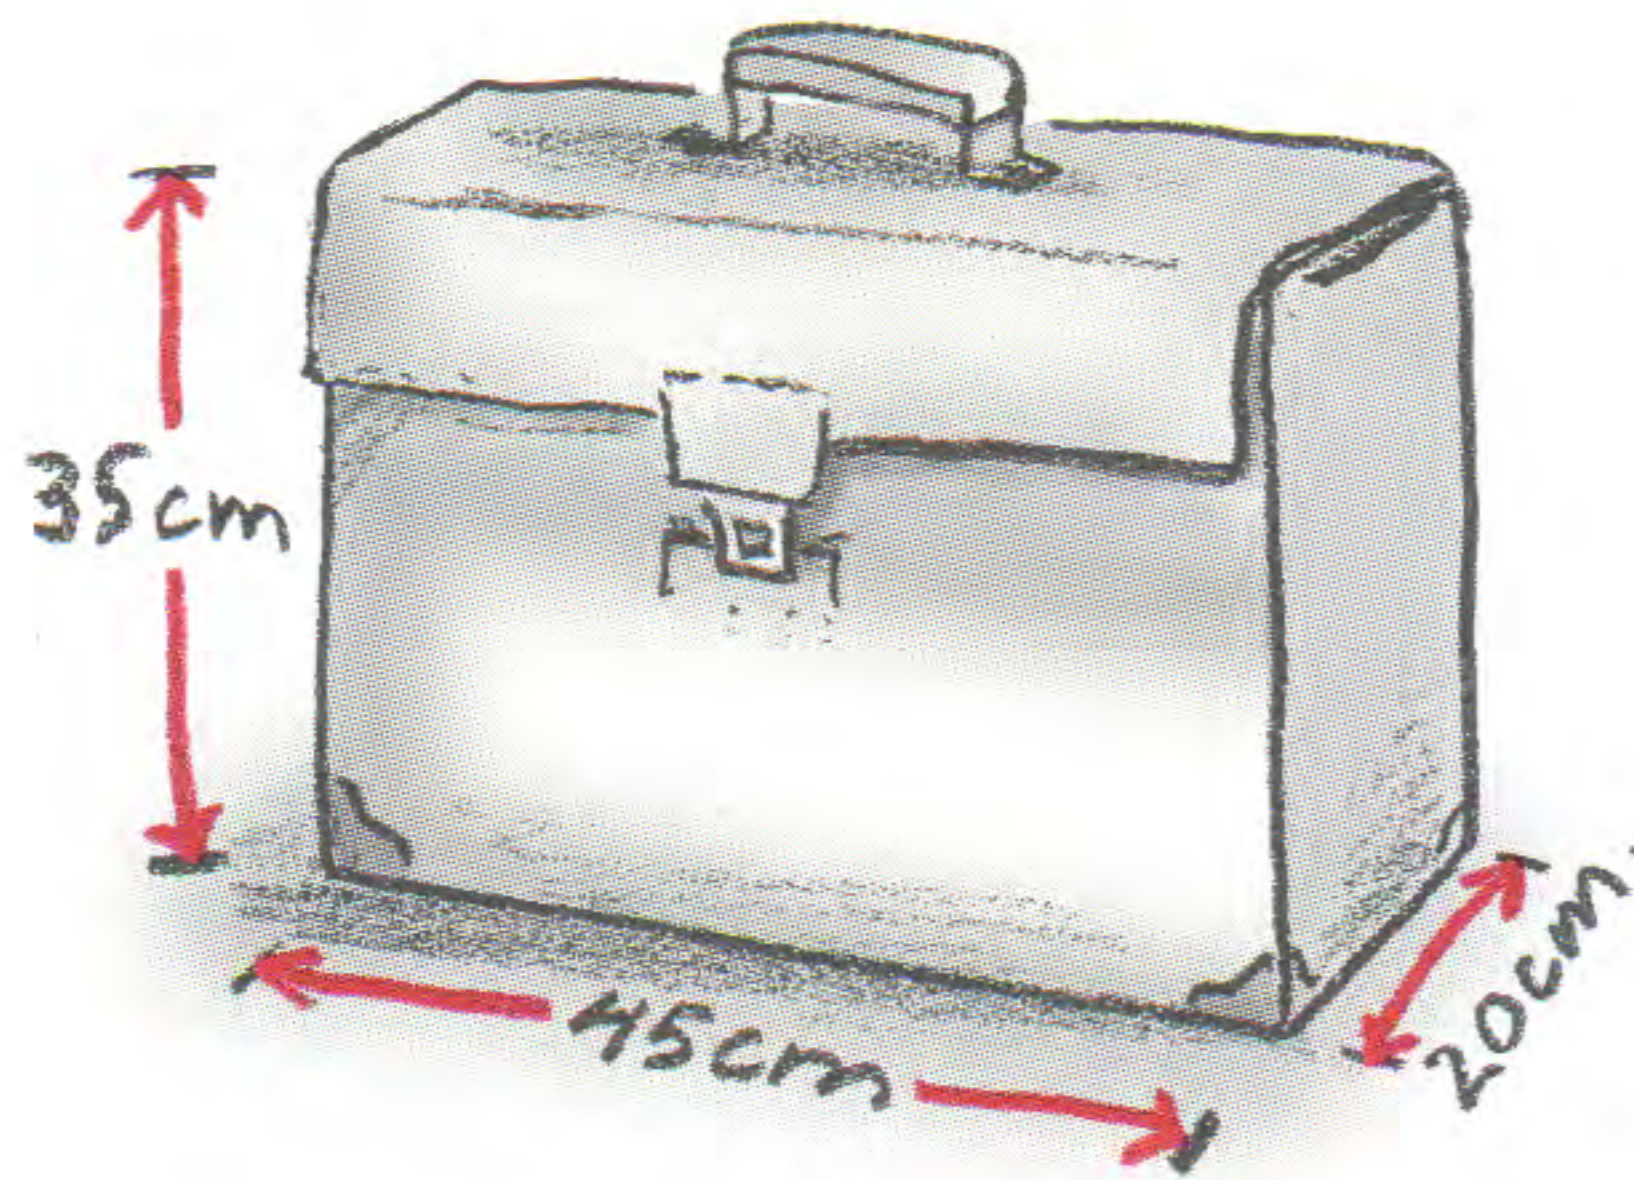

Utgången stänger

15

minuter innan avgång för inrikes och ...

30

minuter för utrikes.

URSÄKTA, MEN DU
TAR VÄL INTE MED FÖR
STORT HANDBAGAGE?

MAXVIKT 5 KG

VÅRT LINJENÄT