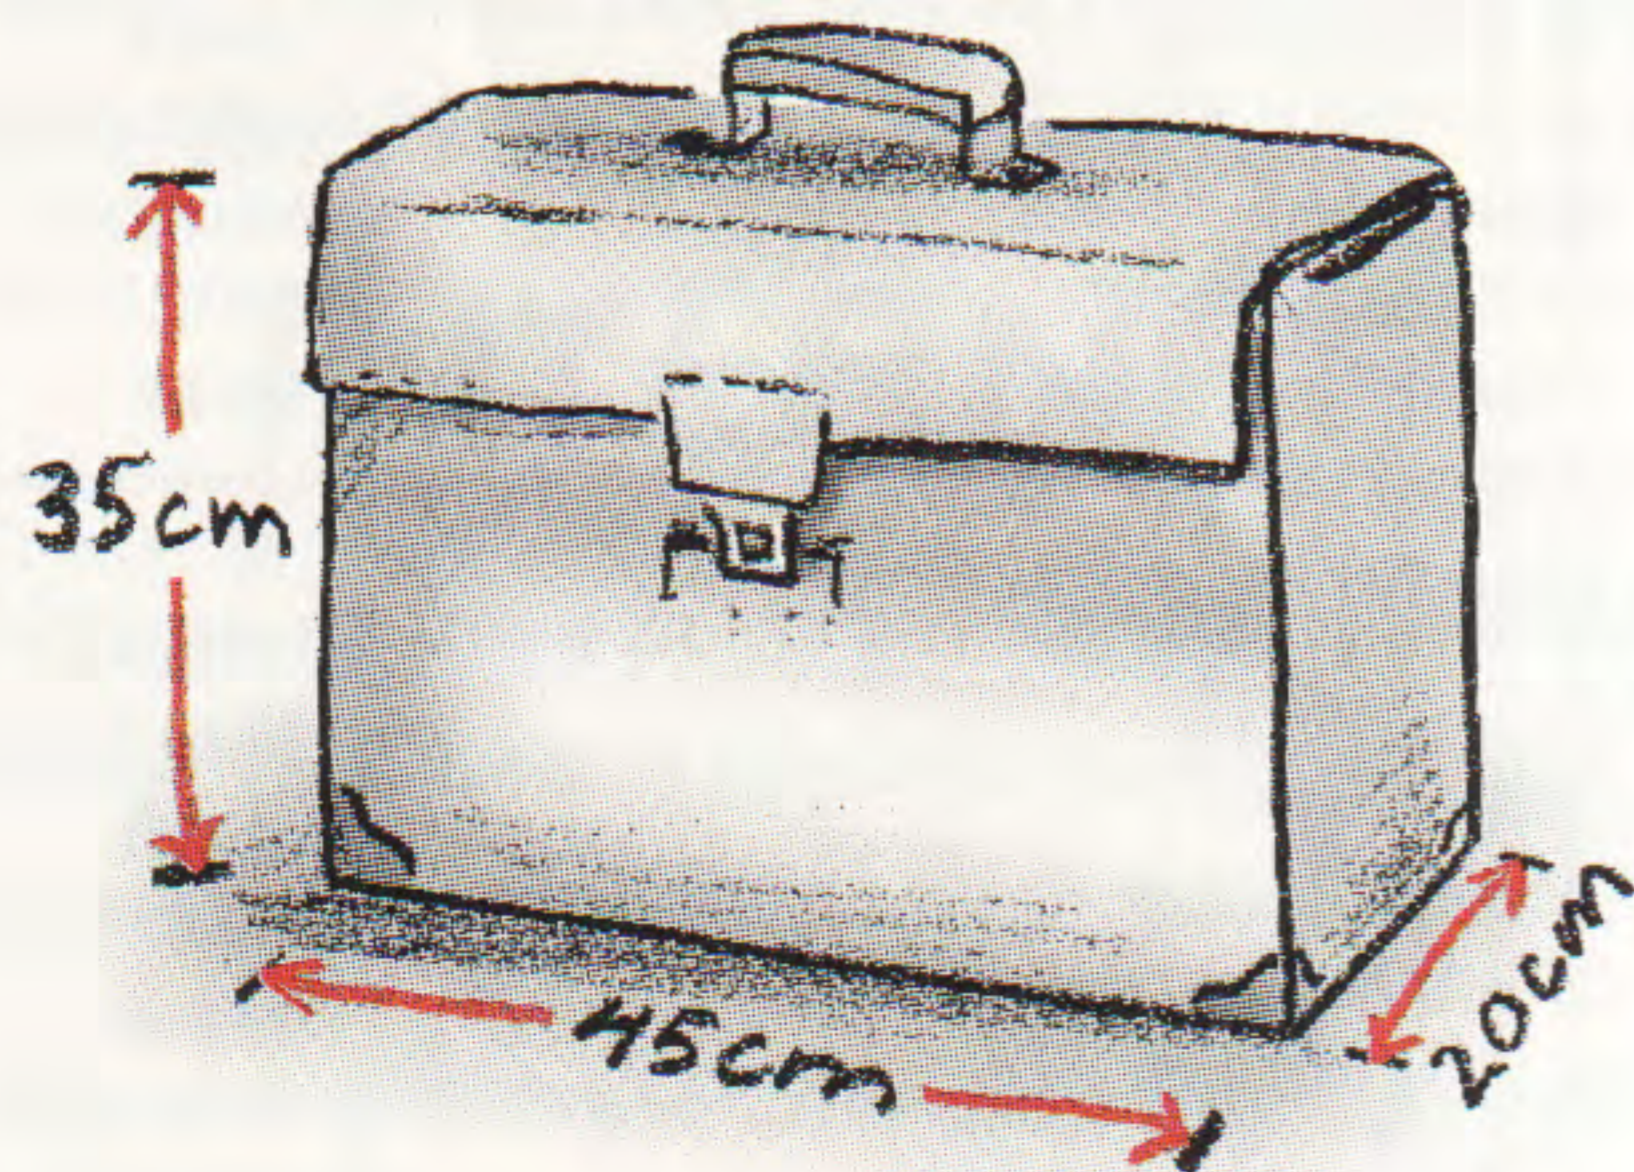

Utgången stänger

15

minuter innan avgång för inrikes och ...

30

minuter för utrikes.

URSÄKTA, MEN DU
TAR VÄL INTE MED FÖR
STORT HANDBAGAGE?

MAXVIKT 5 KG

VÅRT LINJENÄT