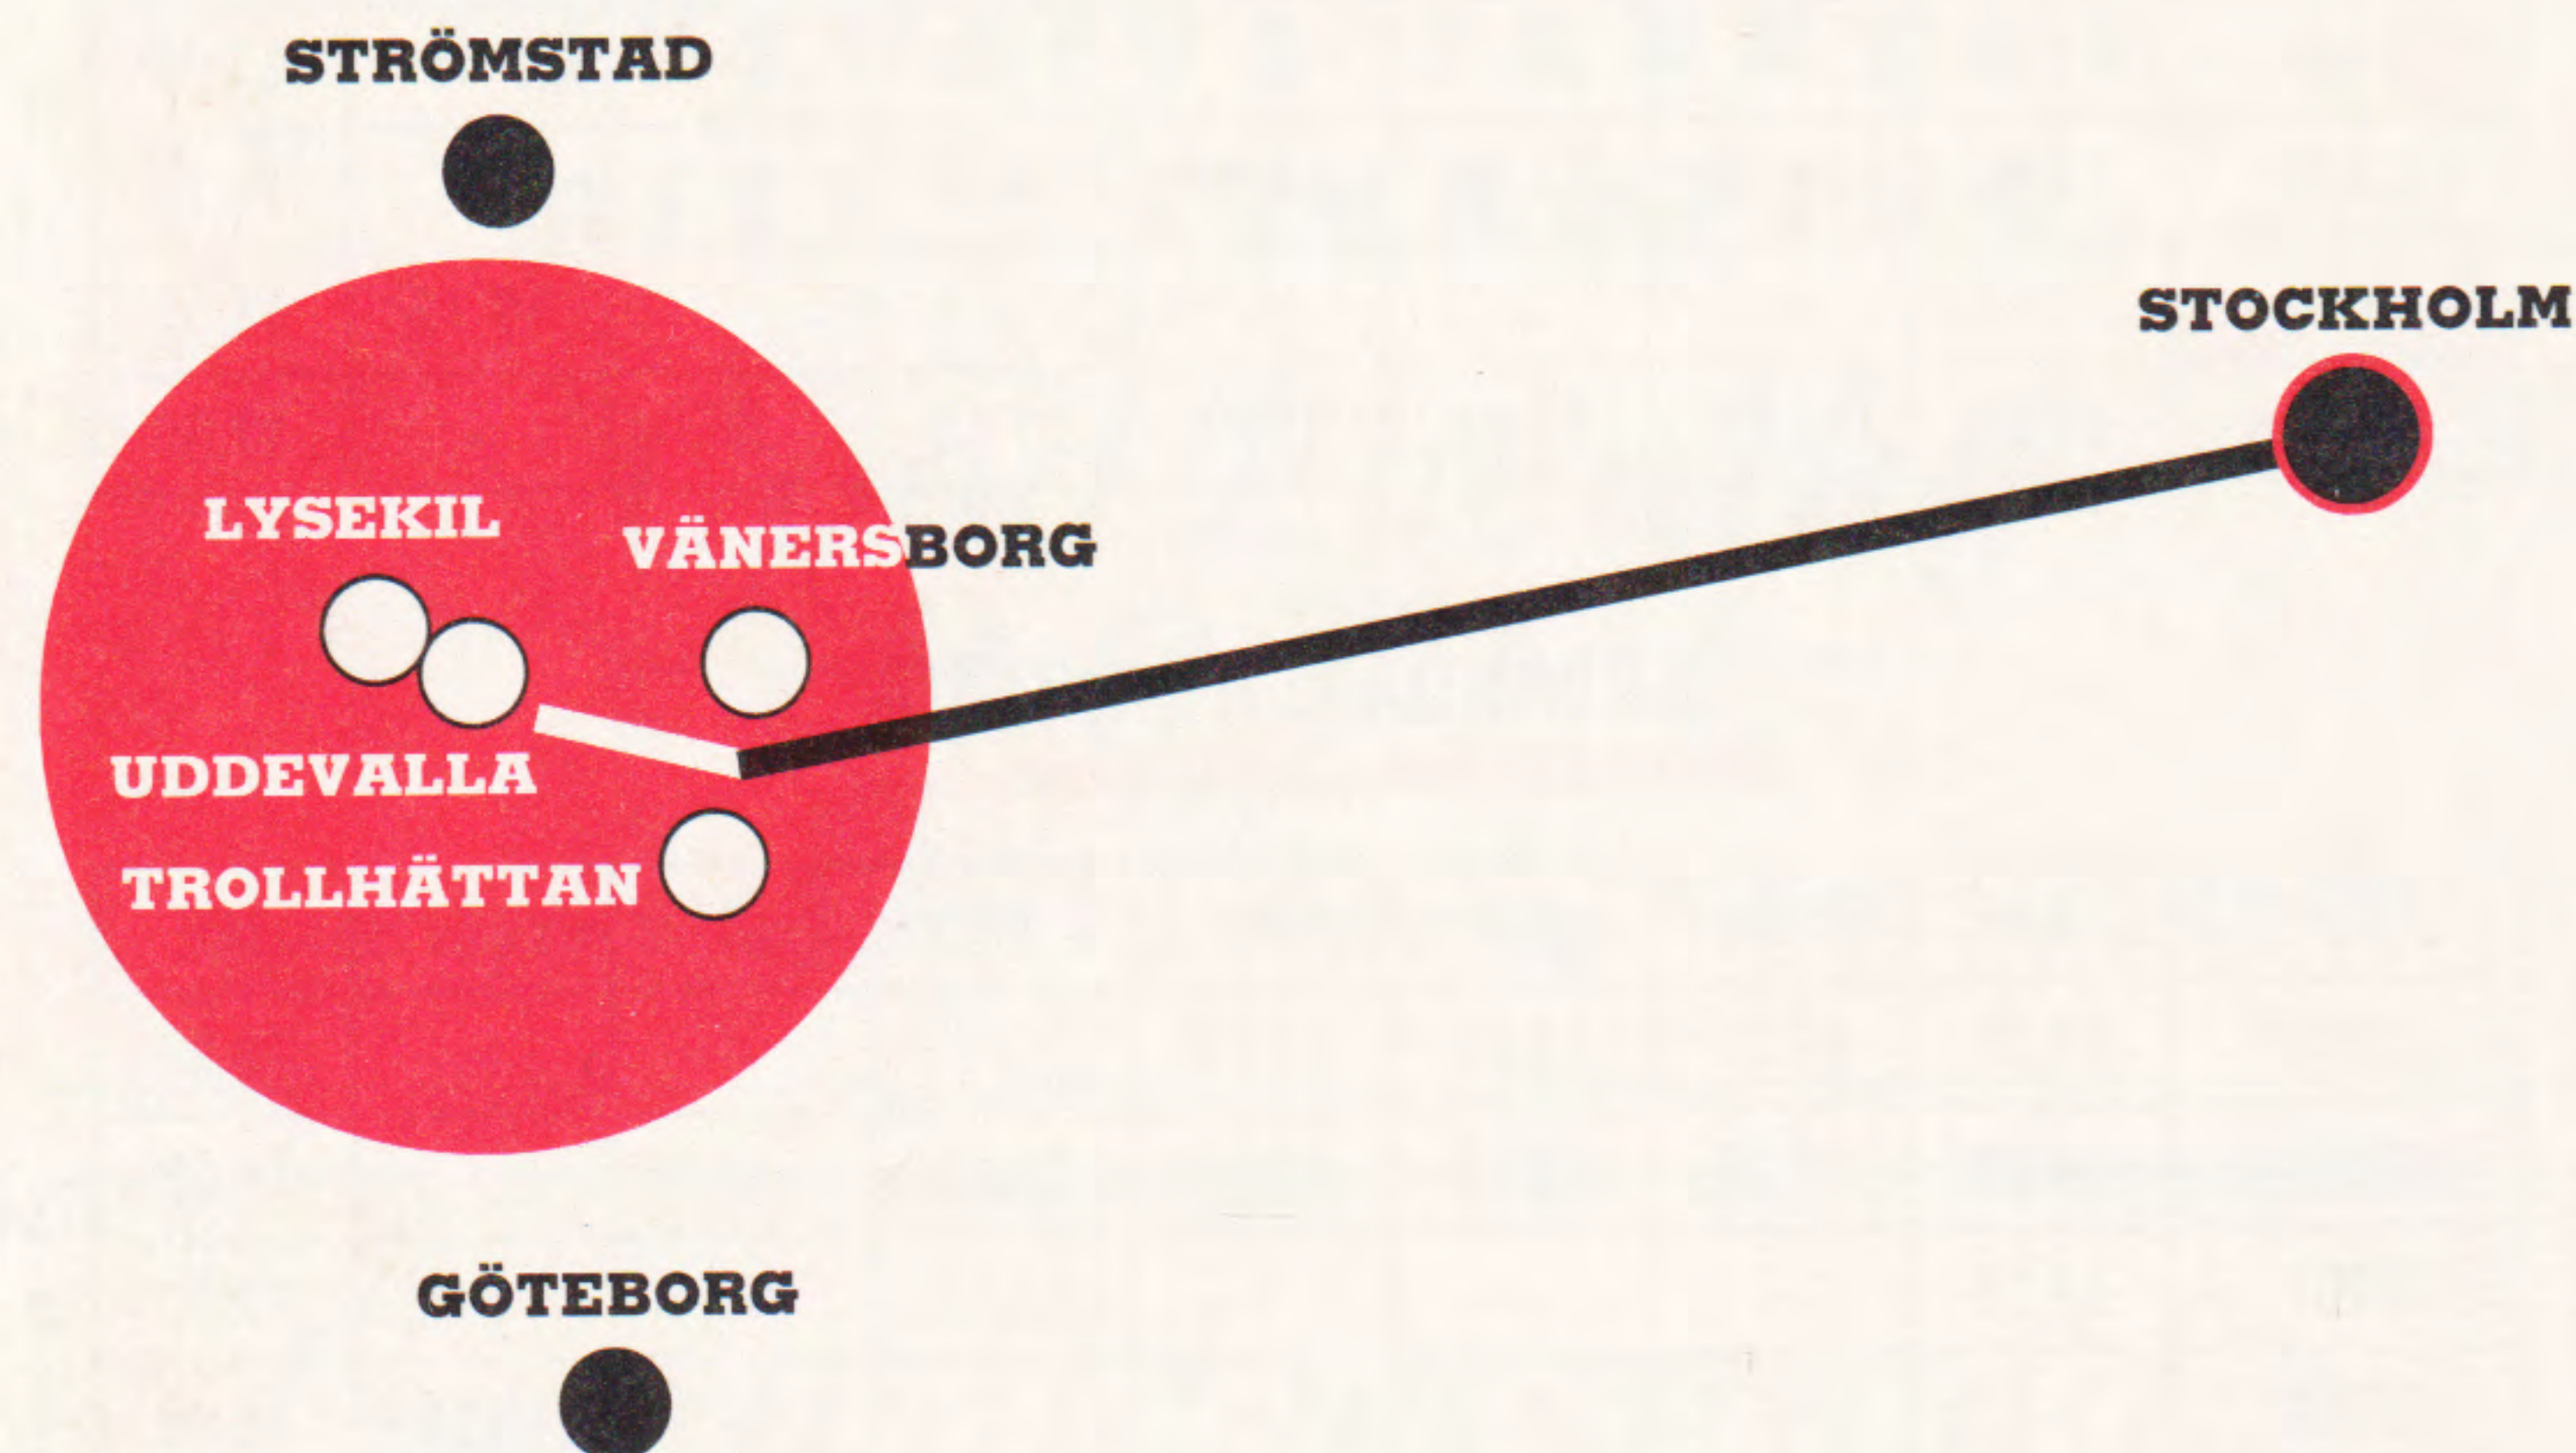

TROLLHÄTTAN-ARLANDA/BROMMA*

	MÅ	TI	ON	TO	FR	LÖ	SÖ	ANK
DC550*	06.30	06.30	06.30	06.30	06.30	-	-	07.25
JZ400	06.45	06.45	06.45	06.45	06.45	-	-	07.45
DC552*	08.50	08.50	08.50	08.50	08.50	-	-	09.45
JZ402	09.30	09.30	09.30	09.30	09.30	-	-	10.30
DC554*	12.15	12.15	12.15	12.15	12.15	-	-	13.10
DC556*	15.25	15.25	15.25	15.25	15.25	-	-	16.20
DC560*	-	-	-	-	-	-	16.00	16.55
JZ406	16.20	16.20	16.20	16.20	16.20	-	-	17.20
DC558*	17.55	17.55	17.55	17.55	17.55	-	-	18.50
JZ/DC410	-	-	-	-	-	-	18.30	19.30
JZ408	18.50	18.50	18.50	18.50	18.50	-	-	19.50

ARLANDA/BROMMA*-TROLLHÄTTAN

	MÅ	TI	ON	TO	FR	LÖ	SÖ	ANK
DC551*	07.40	07.40	07.40	07.40	07.40	-	-	08.35
JZ401	08.15	08.15	08.15	08.15	08.15	-	-	09.15
DC553*	10.40	10.40	10.40	10.40	10.40	-	-	11.40
JZ403	11.30	11.30	11.30	11.30	11.30	-	-	12.30
DC555*	14.10	14.10	14.10	14.10	14.10	-	-	15.10
DC557*	16.40	16.40	16.40	16.40	16.40	-	-	17.40
DC561*	-	-	-	-	-	-	17.15	18.15
JZ407	17.35	17.35	17.35	17.35	17.35	-	-	18.35
DC559*	19.10	19.10	19.10	19.10	19.10	-	-	20.10
JZ/DC410	-	-	-	-	-	-	20.10	21.10
JZ409	20.50	20.50	20.50	20.50	20.50	-	-	22.20

* Golden Air flyger till/från Bromma flygplats.

FLYG INTE TILL GÖTEBORG NÄR DU SKA TILL VÄNERSBORG, LYSEKIL, UDDEVALLA ELLER TROLLHÄTTAN.

Skall du till Fyrstadsregionen så åk ingen annan stans. Från Arlanda till Trollhättan/Vänersborgs flygplats är det bara en timmes flygtid. Då är du framme och inte 1,5 timmes bilresa från din slutdestination.