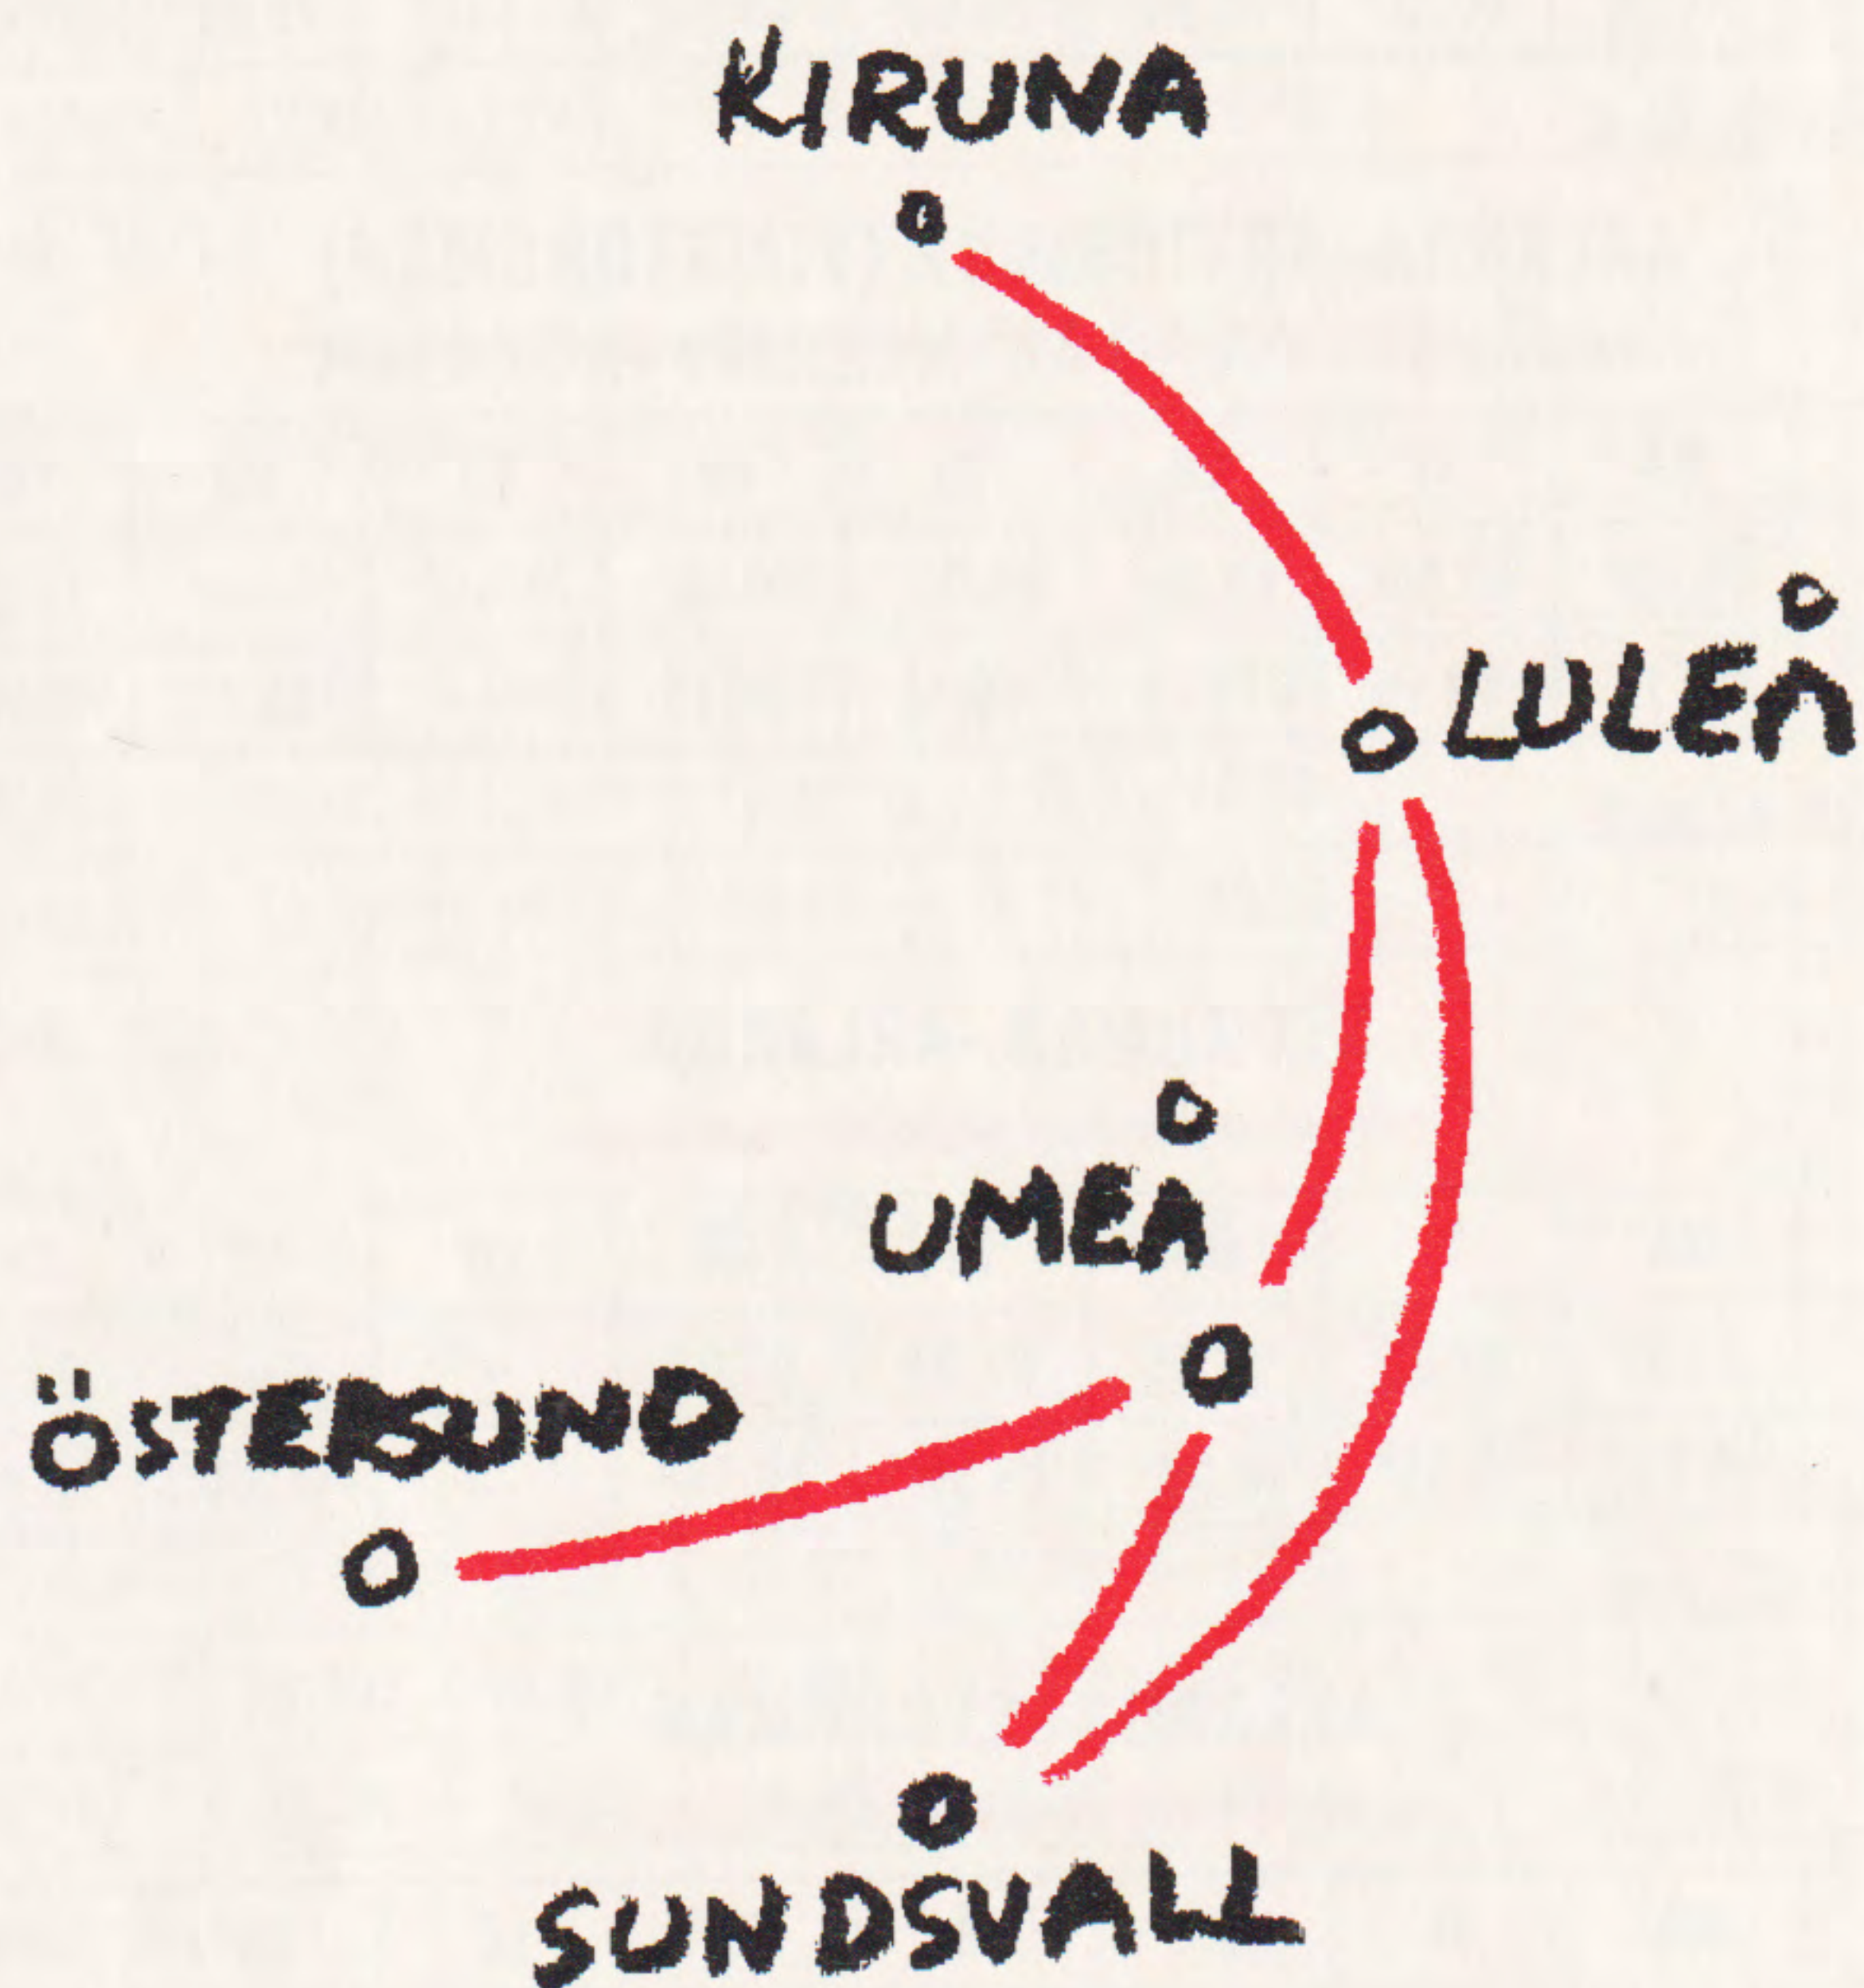

VÅRT NORRA NÄT

I norra Sverige håller vi så sakteliga på att bygga ut ett nät för att tillgodose det lokala norrländska behovet av snabba transporter. Mellan vissa orter finns non stop möjligheter medan andra kräver mellanlandning. Tala med din resebyrå, de vet det mesta.

SUNDSVALL-LULEÅ

	MÅ	TI	ON	TO	FR	LÖ	SÖ	ANK
JZ150	07.00*	07.00*	07.00*	07.00*	07.00*	–	–	08.10
JZ132	07.20	07.20	07.20	07.20	07.20	–	–	09.05
JZ152	16.20*	16.20*	16.20*	16.20*	16.20*	–	–	17.30
JZ136	16.40	16.40	16.40	16.40	16.40	–	–	18.25

*Non stop

LULEÅ-SUNDSVALL

	MÅ	TI	ON	TO	FR	LÖ	SÖ	ANK
JZ151	08.05*	08.05*	08.05*	08.05*	08.05*	–	–	09.15
JZ141	08.25	08.25	08.25	08.25	08.25	–	–	10.10
JZ123	17.15	17.15	17.15	17.15	17.15	–	–	19.00
JZ153	17.50*	17.50*	17.50*	17.50*	17.50*	–	–	19.00

*Non stop

UMEÅ-SUNDSVALL

	MÅ	TI	ON	TO	FR	LÖ	SÖ	ANK
JZ141	09.25	09.25	09.25	09.25	09.25	–	–	10.10
JZ123	18.15	18.15	18.15	18.15	18.15	–	–	19.00

SUNDSVALL-UMEÅ

	MÅ	TI	ON	TO	FR	LÖ	SÖ	ANK
JZ132	07.20	07.20	07.20	07.20	07.20	–	–	08.05
JZ136	16.40	16.40	16.40	16.40	16.40	–	–	17.25