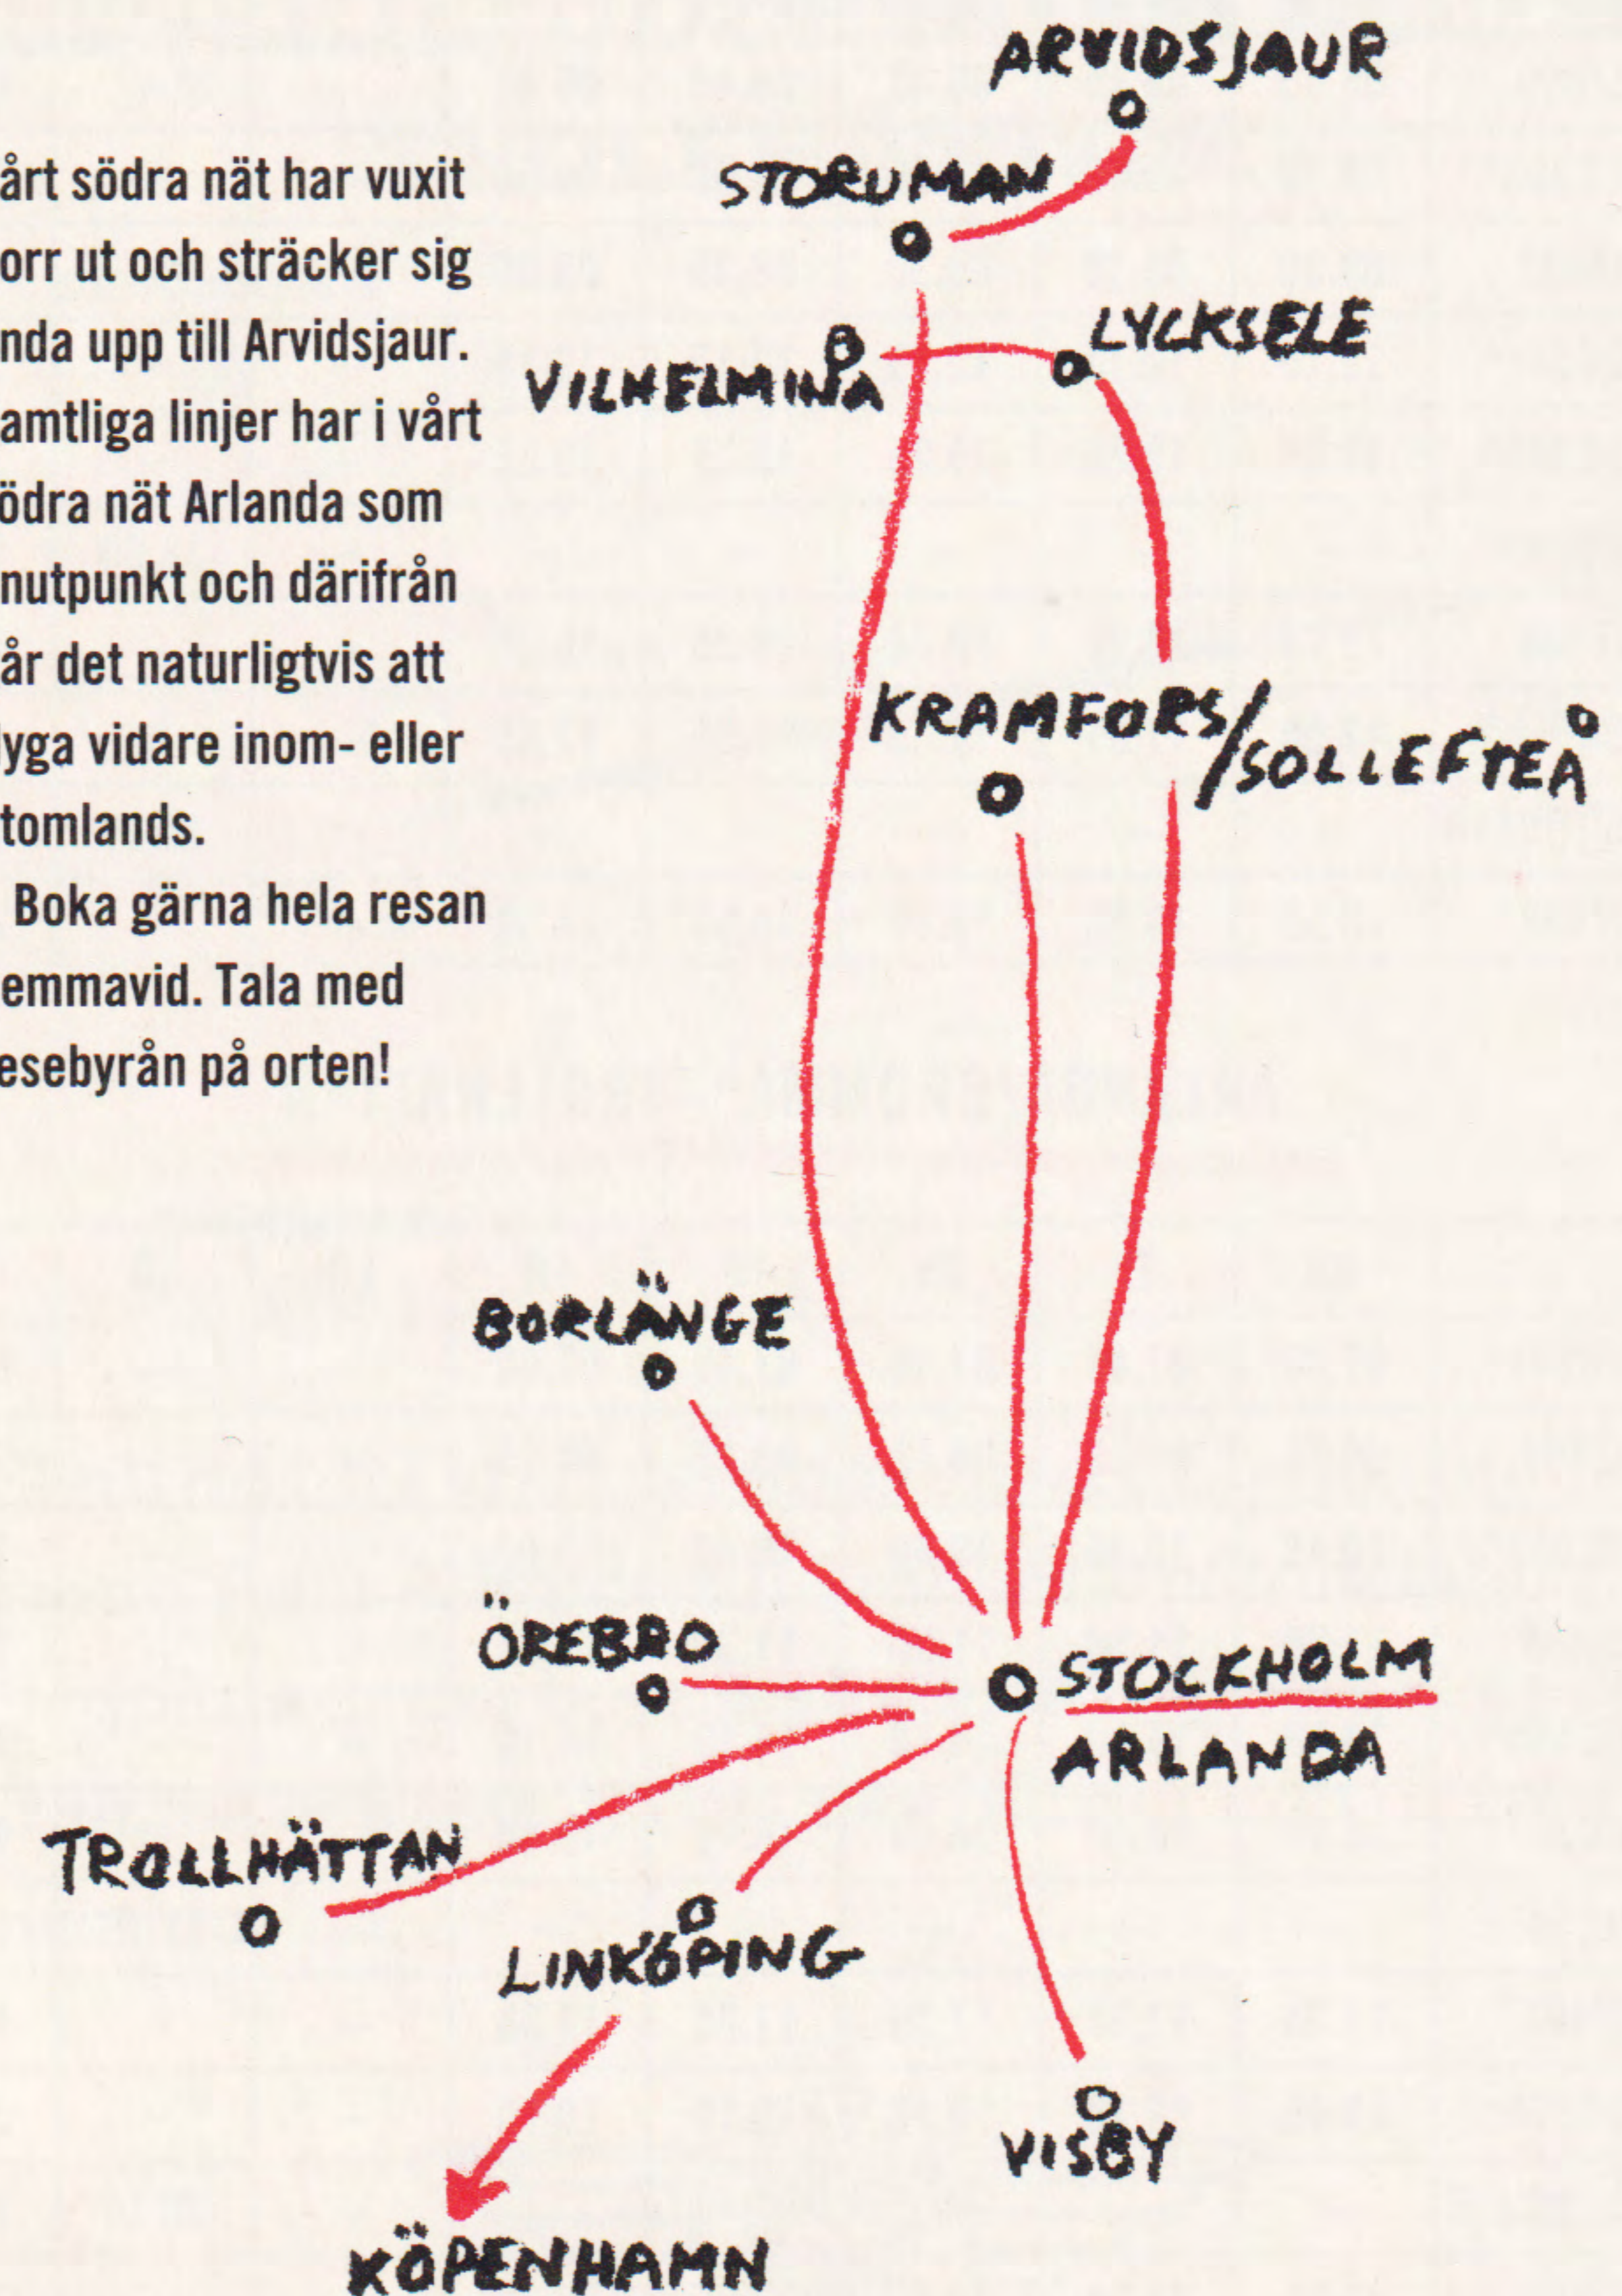

Boka gärna hela resan
hemmavid. Tala med
resebyrån på orten!

TROLLHÄTTAN-ARLANDA/BROMMA*

	MÅ	TI	ON	TO	FR	LÖ	SÖ	ANK
DC550*	06.30	06.30	06.30	06.30	06.30	-	-	07.25
JZ400	06.45	06.45	06.45	06.45	06.45	-	-	07.45
DC552*	08.50	08.50	08.50	08.50	08.50	-	-	09.45
JZ402	09.30	09.30	09.30	09.30	09.30	-	-	10.30
DC554*	12.15	12.15	12.15	12.15	12.15	-	-	13.10
DC556*	15.25	15.25	15.25	15.25	15.25	-	-	16.20
DC560*	-	-	-	-	-	-	16.00	16.55
JZ406	16.20	16.20	16.20	16.20	16.20	-	-	17.20
DC558*	17.55	17.55	17.55	17.55	17.55	-	-	18.50
JZ/DC410	-	-	-	-	-	-	18.30	19.30
JZ408	18.50	18.50	18.50	18.50	18.50	-	-	19.50