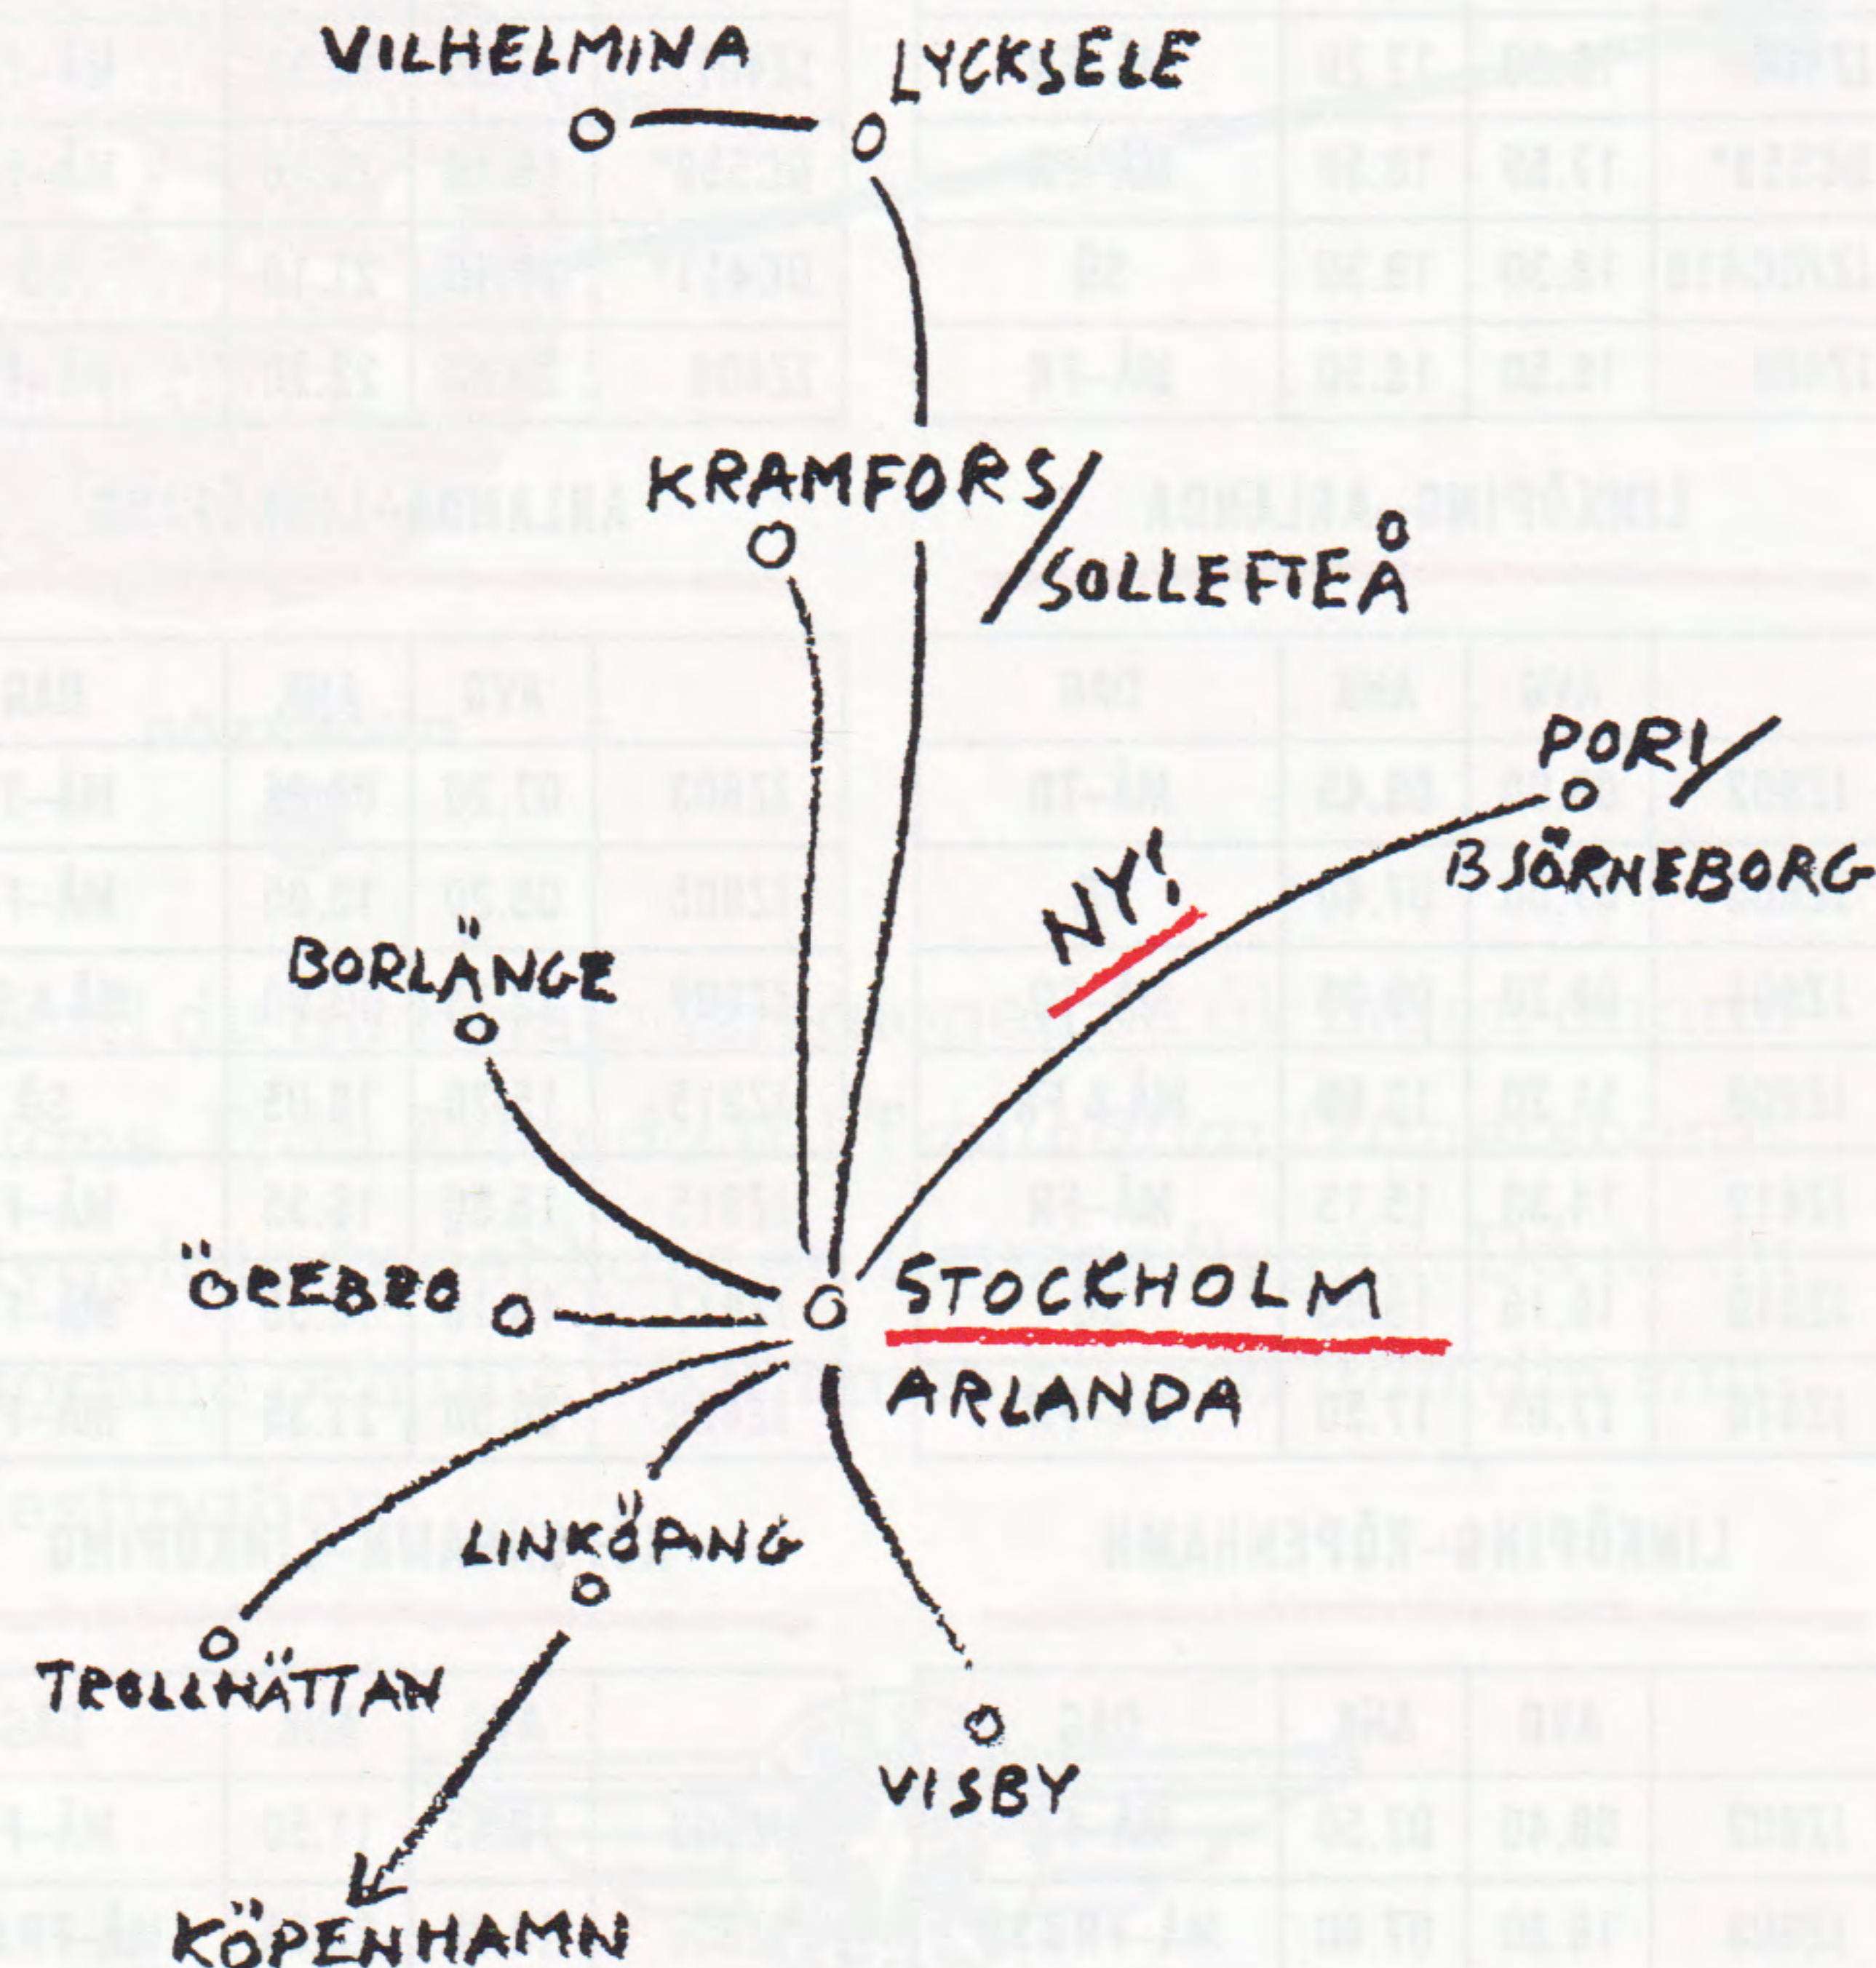

TRAFIK- INFORMATION

NEDANSTÅENDE TELEFONNUMMER GÅR DIREKT TILL
DE FLYGPLATSER VI TRAFIKERAR.

STOCKHOLM

Arlanda

Tel: 08-797 71 30.

Arlanda Information

Tel: 08-797 50 50.

Flygtaxi

Tel: 08-797 50 78.

SFF Flygservice

Tel: 020-86 00 00.

Flygbussarna

Tel: 08-600 10 00.

BORLÄNGE

Tel: 0243-551 00.

KIRUNA

Tel: 0980-124 10.

KRAMFORS

Tel: 0612-224 85.

LINKÖPING

Tel: 013-18 10 30.

LULEÅ

Tel: 0920-24 31 50.

LYCKSELE

Tel: 0950-262 83.

PORI/BJÖRNEBORG

Tel: 009 358-396 32 49 00.

SUNDSVALL

Tel: 060-18 80 10.

TROLLHÄTTAN

Tel: 0520-825 00.

UMEÅ

Tel: 090-18 30 10.

VILHELMINA

Tel: 0940-310 20.

VISBY

Tel: 0498-25 00 00.

ÖREBRO

Tel: 019-24 10 05.

ÖSTERSUND

Tel: 063-15 10 10.

VÅRT SÖDRA NÄT

Vårt södra nät har vuxit norr ut och sträcker sig ända upp till Lycksele och Vilhelmina och öster ut till Pori i Finland. Samtliga linjer har i vårt södra nät Arlanda som knutpunkt och därifrån går det naturligtvis att flyga vidare inom- eller utomlands, eftersom vi har avtal med de stora flygbolagen.

Boka gärna hela resan hemmavid. Tala med resebyrån på orten!