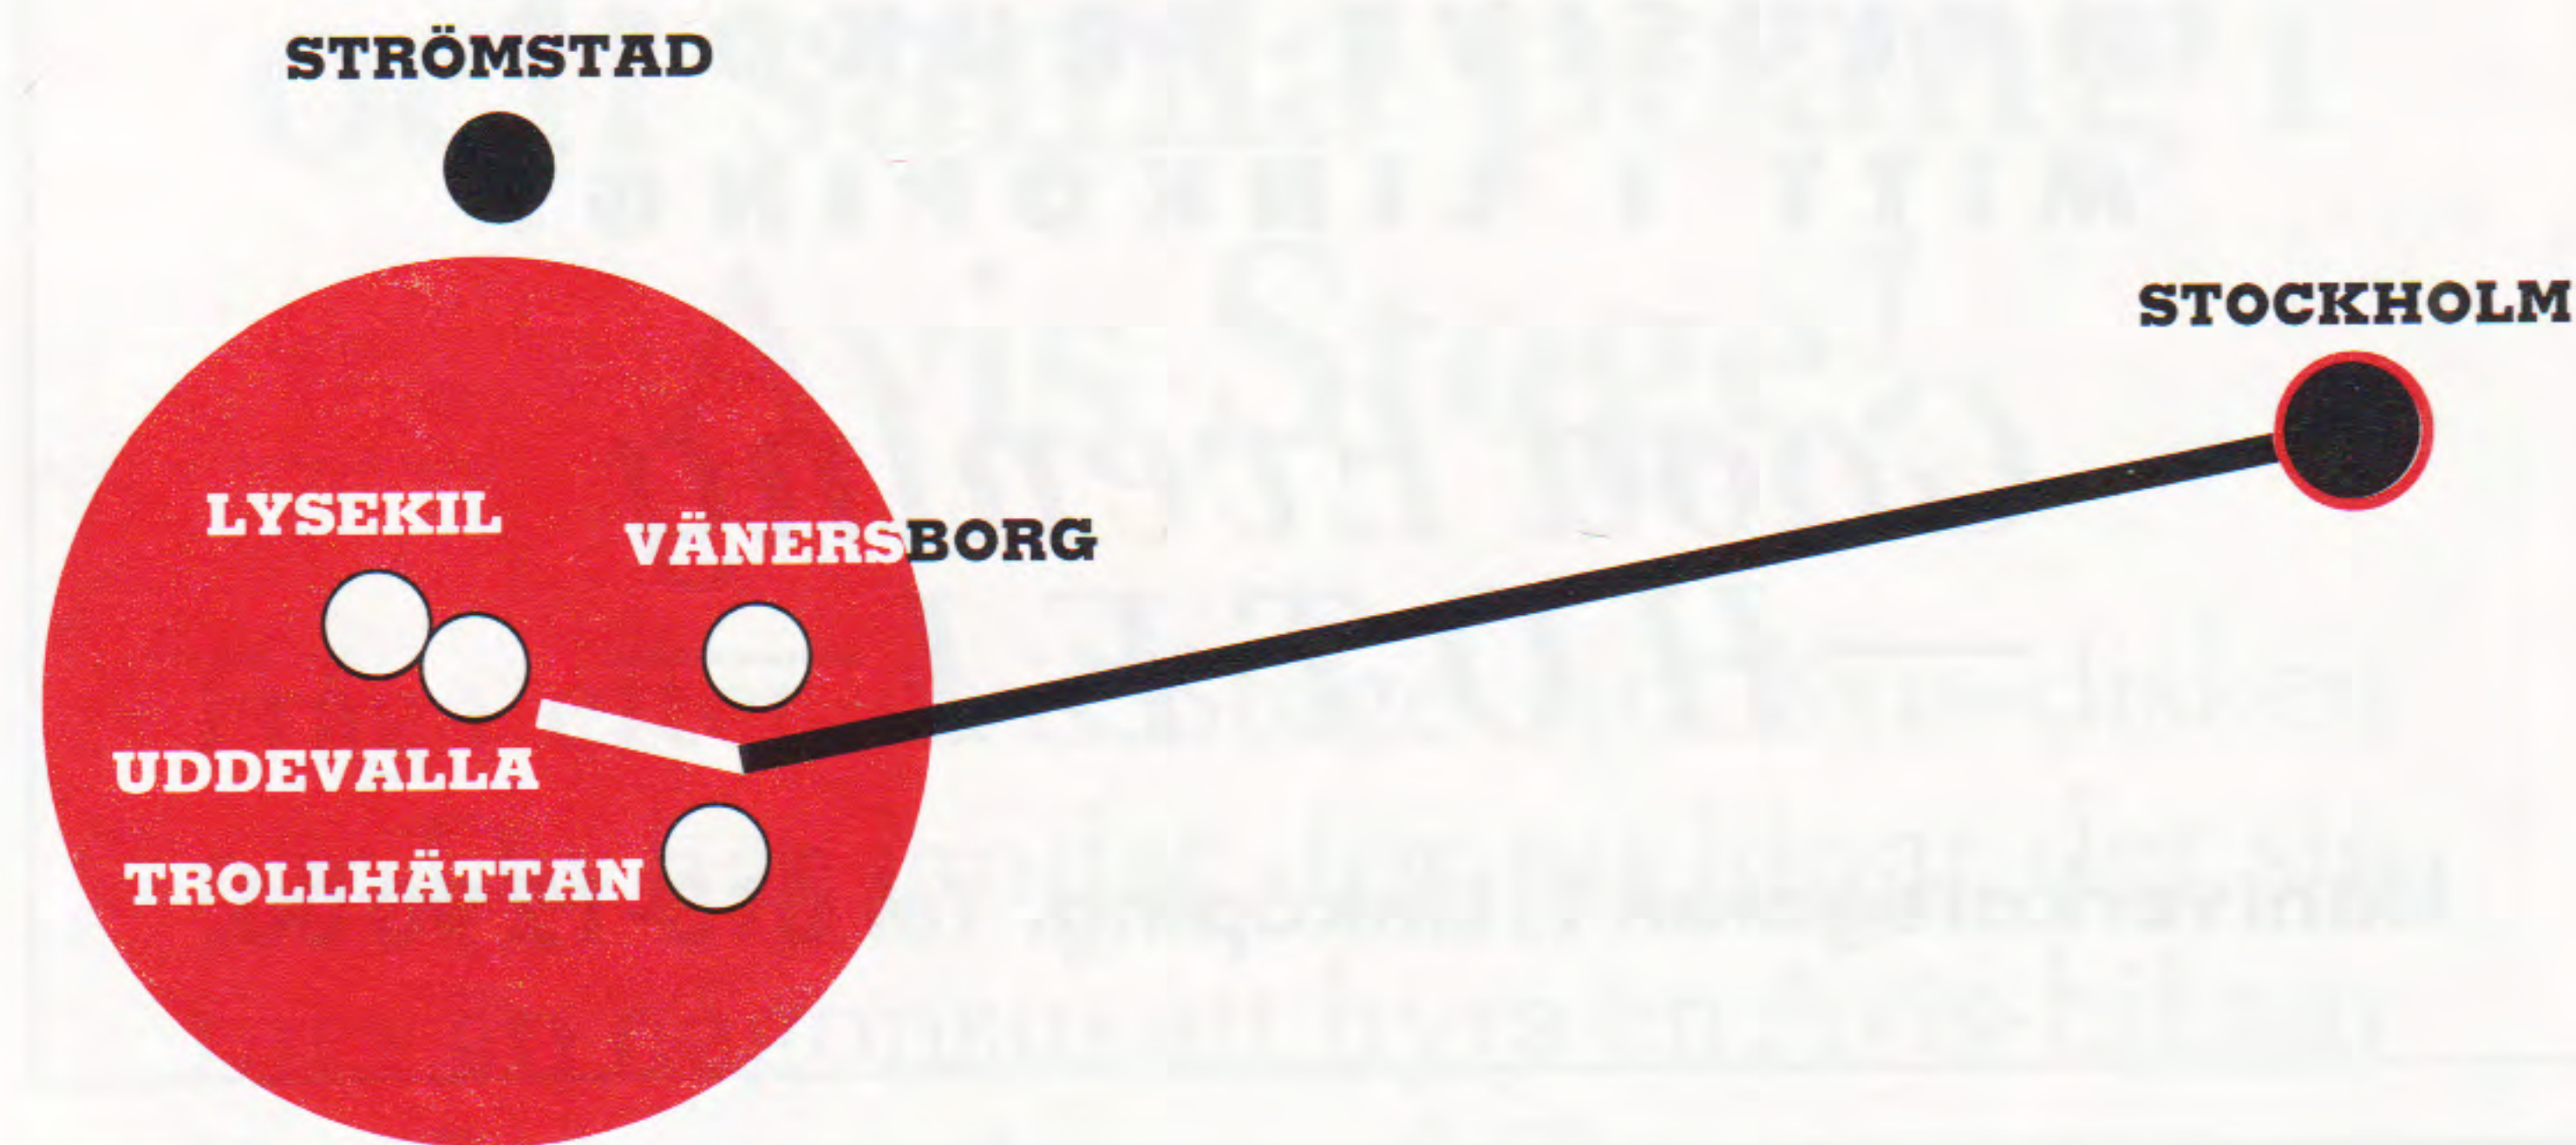

TROLLHÄTTAN-ARLANDA/BROMMA*

	AVG	ANK	DAG
DC550*	06.30	07.25	MÅ-FR
JZ400	06.25	07.25	MÅ-FR
DC552*	08.50	09.45	MÅ-FR
JZ402	09.30	10.30	MÅ-FR
DC554*	12.15	13.10	MÅ-FR
DC556*	15.25	16.20	MÅ-FR
DC560*	16.00	16.55	SÖ
JZ406	16.20	17.20	MÅ-FR
DC558*	17.55	18.50	MÅ-FR
JZ/DC410	18.30	19.30	SÖ
JZ408	18.50	19.50	MÅ-FR

LINKÖPING-ARLANDA

	AVG	ANK	DAG
JZ802	06.00	06.45	MÅ-TO
JZ808	07.00	07.40	FR
JZ804	08.20	09.05	MÅ-TO
JZ806	11.20	12.00	MÅ & FR
JZ812	14.30	15.15	MÅ-FR
JZ816	16.15	16.55	SÖ
JZ816	17.05	17.50	MÅ-FR

LINKÖPING-KÖPENHAMN

	AVG	ANK	DAG
JZ602	06.40	07.50	MÅ-FR
JZ608	16.30	07.40	MÅ-FR&SÖ
JZ610	20.50	22.00	MÅ-FR

ARLANDA/BROMMA*-TROLLHÄTTAN

	AVG	ANK	DAG
DC551*	07.40	08.35	MÅ-FR
JZ401	08.15	09.15	MÅ-FR
DC553*	10.10	11.10	MÅ-FR
JZ403	11.30	12.30	MÅ-FR
DC555*	14.10	15.10	MÅ-FR
DC557*	16.40	17.40	MÅ-FR
DC561*	17.15	18.15	SÖ
JZ407	17.35	18.35	MÅ-FR
DC559*	19.10	20.10	MÅ-FR
DC411*	20.10	21.10	SÖ
JZ409	20.50	22.20	MÅ-FR

ARLANDA-LINKÖPING

	AVG	ANK	DAG
JZ803	07.20	08.05	MÅ-TO
JZ805	09.20	10.05	MÅ-FR
JZ807	12.15	13.00	MÅ & FR
JZ815	15.20	16.05	SÖ
JZ815	15.50	16.35	MÅ-FR
JZ817	18.10	18.55	MÅ-FR
JZ409	20.50	21.35	MÅ-FR

KÖPENHAMN-LINKÖPING

	AVG	ANK	DAG
JZ603	10.45	11.50	MÅ-FR
JZ609	19.30	20.35	MÅ-FR&SÖ
JZ611	22.25	23.30	MÅ-FR

FLYG INTE TILL GÖTEBORG NÄR DU SKA TILL VÄNERSBORG, LYSEKIL, UDDEVALLA ELLER TROLLHÄTTAN.

GÖTEBORG

Skall du till Fyrstadsregionen så åk ingen annan stans. Från Arlanda till Trollhättan/Vänersborgs flygplats är det bara en timmes flygtid. Då är du framme och inte 1,5 timmes bilresa från din slutdestination.