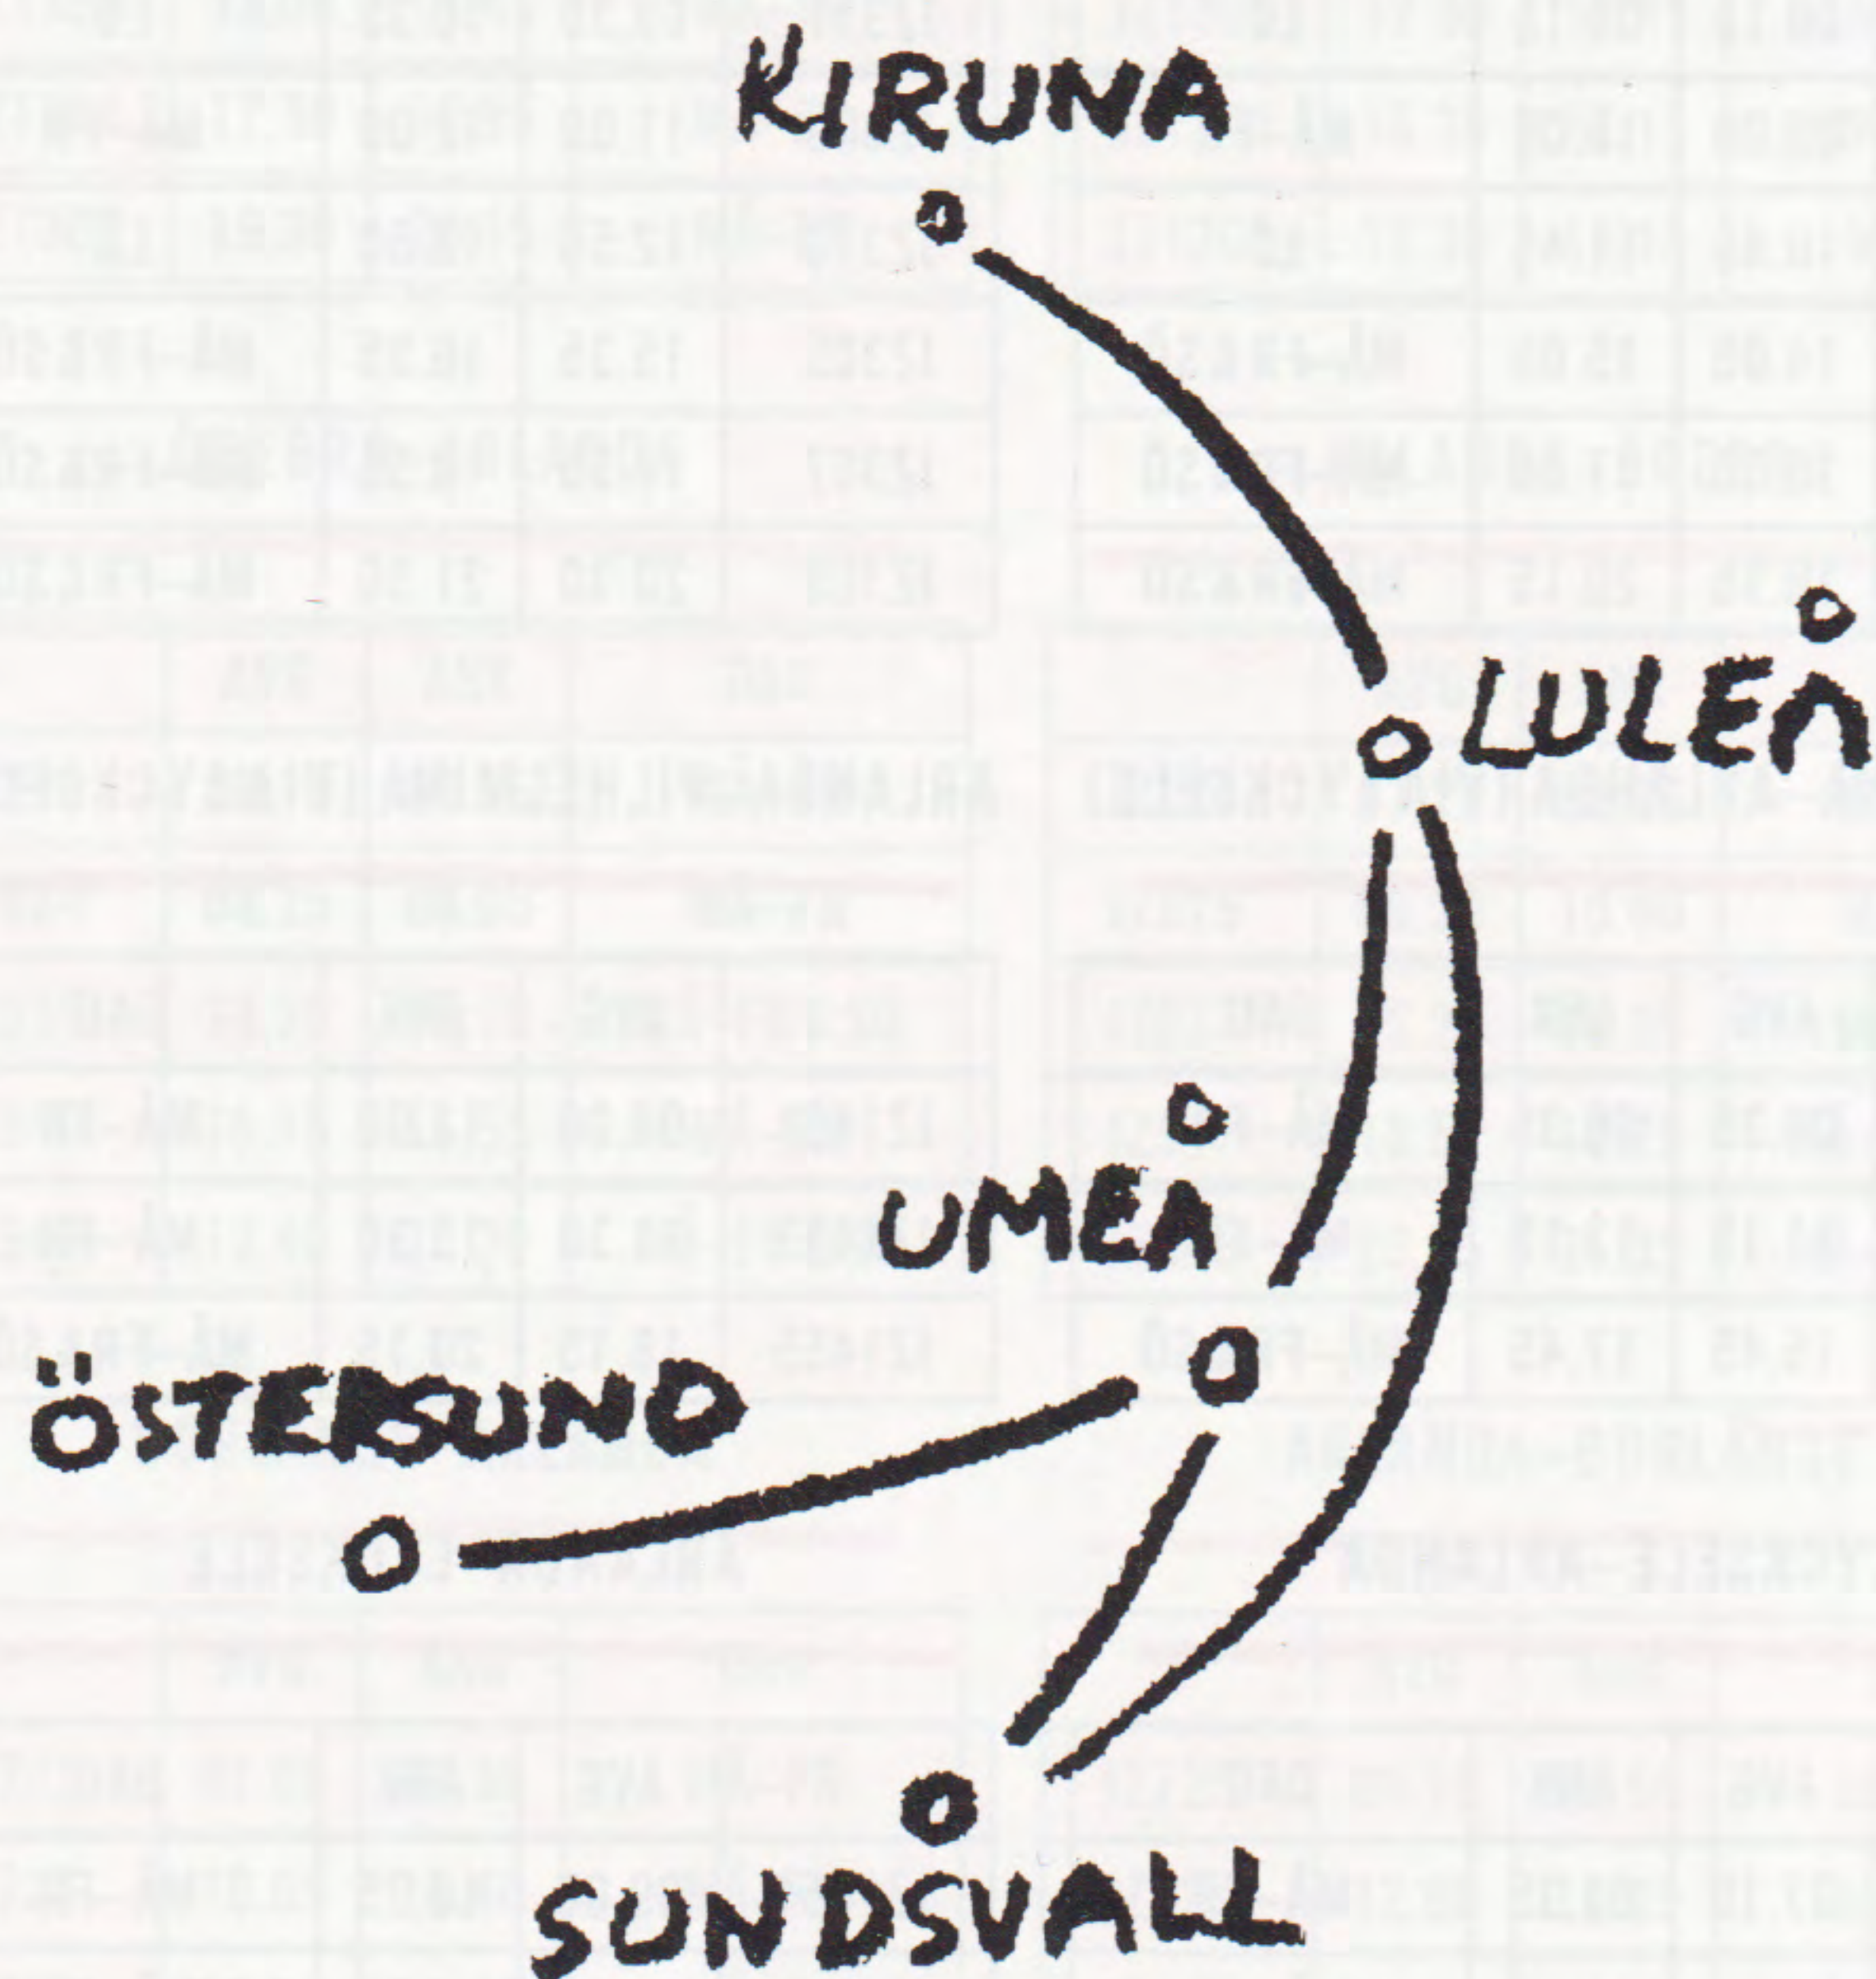

PORI/BJÖRNEBORG-ARLANDA

	AVG	ANK	DAG
JZ/SK1500	07.10	07.10	MÅ-FR&LÖ
JZ/SK1502	15.30	15.30	MÅ-FR&SÖ

ARLANDA-PORI/BJÖRNEBORG

	AVG	ANK	DAG
JZ/SK1501	13.10	15.10	MÅ-FR&SÖ
JZ/SK1503	22.30	00.30	MÅ-FR&SÖ

VÅRT NORRA NÄT