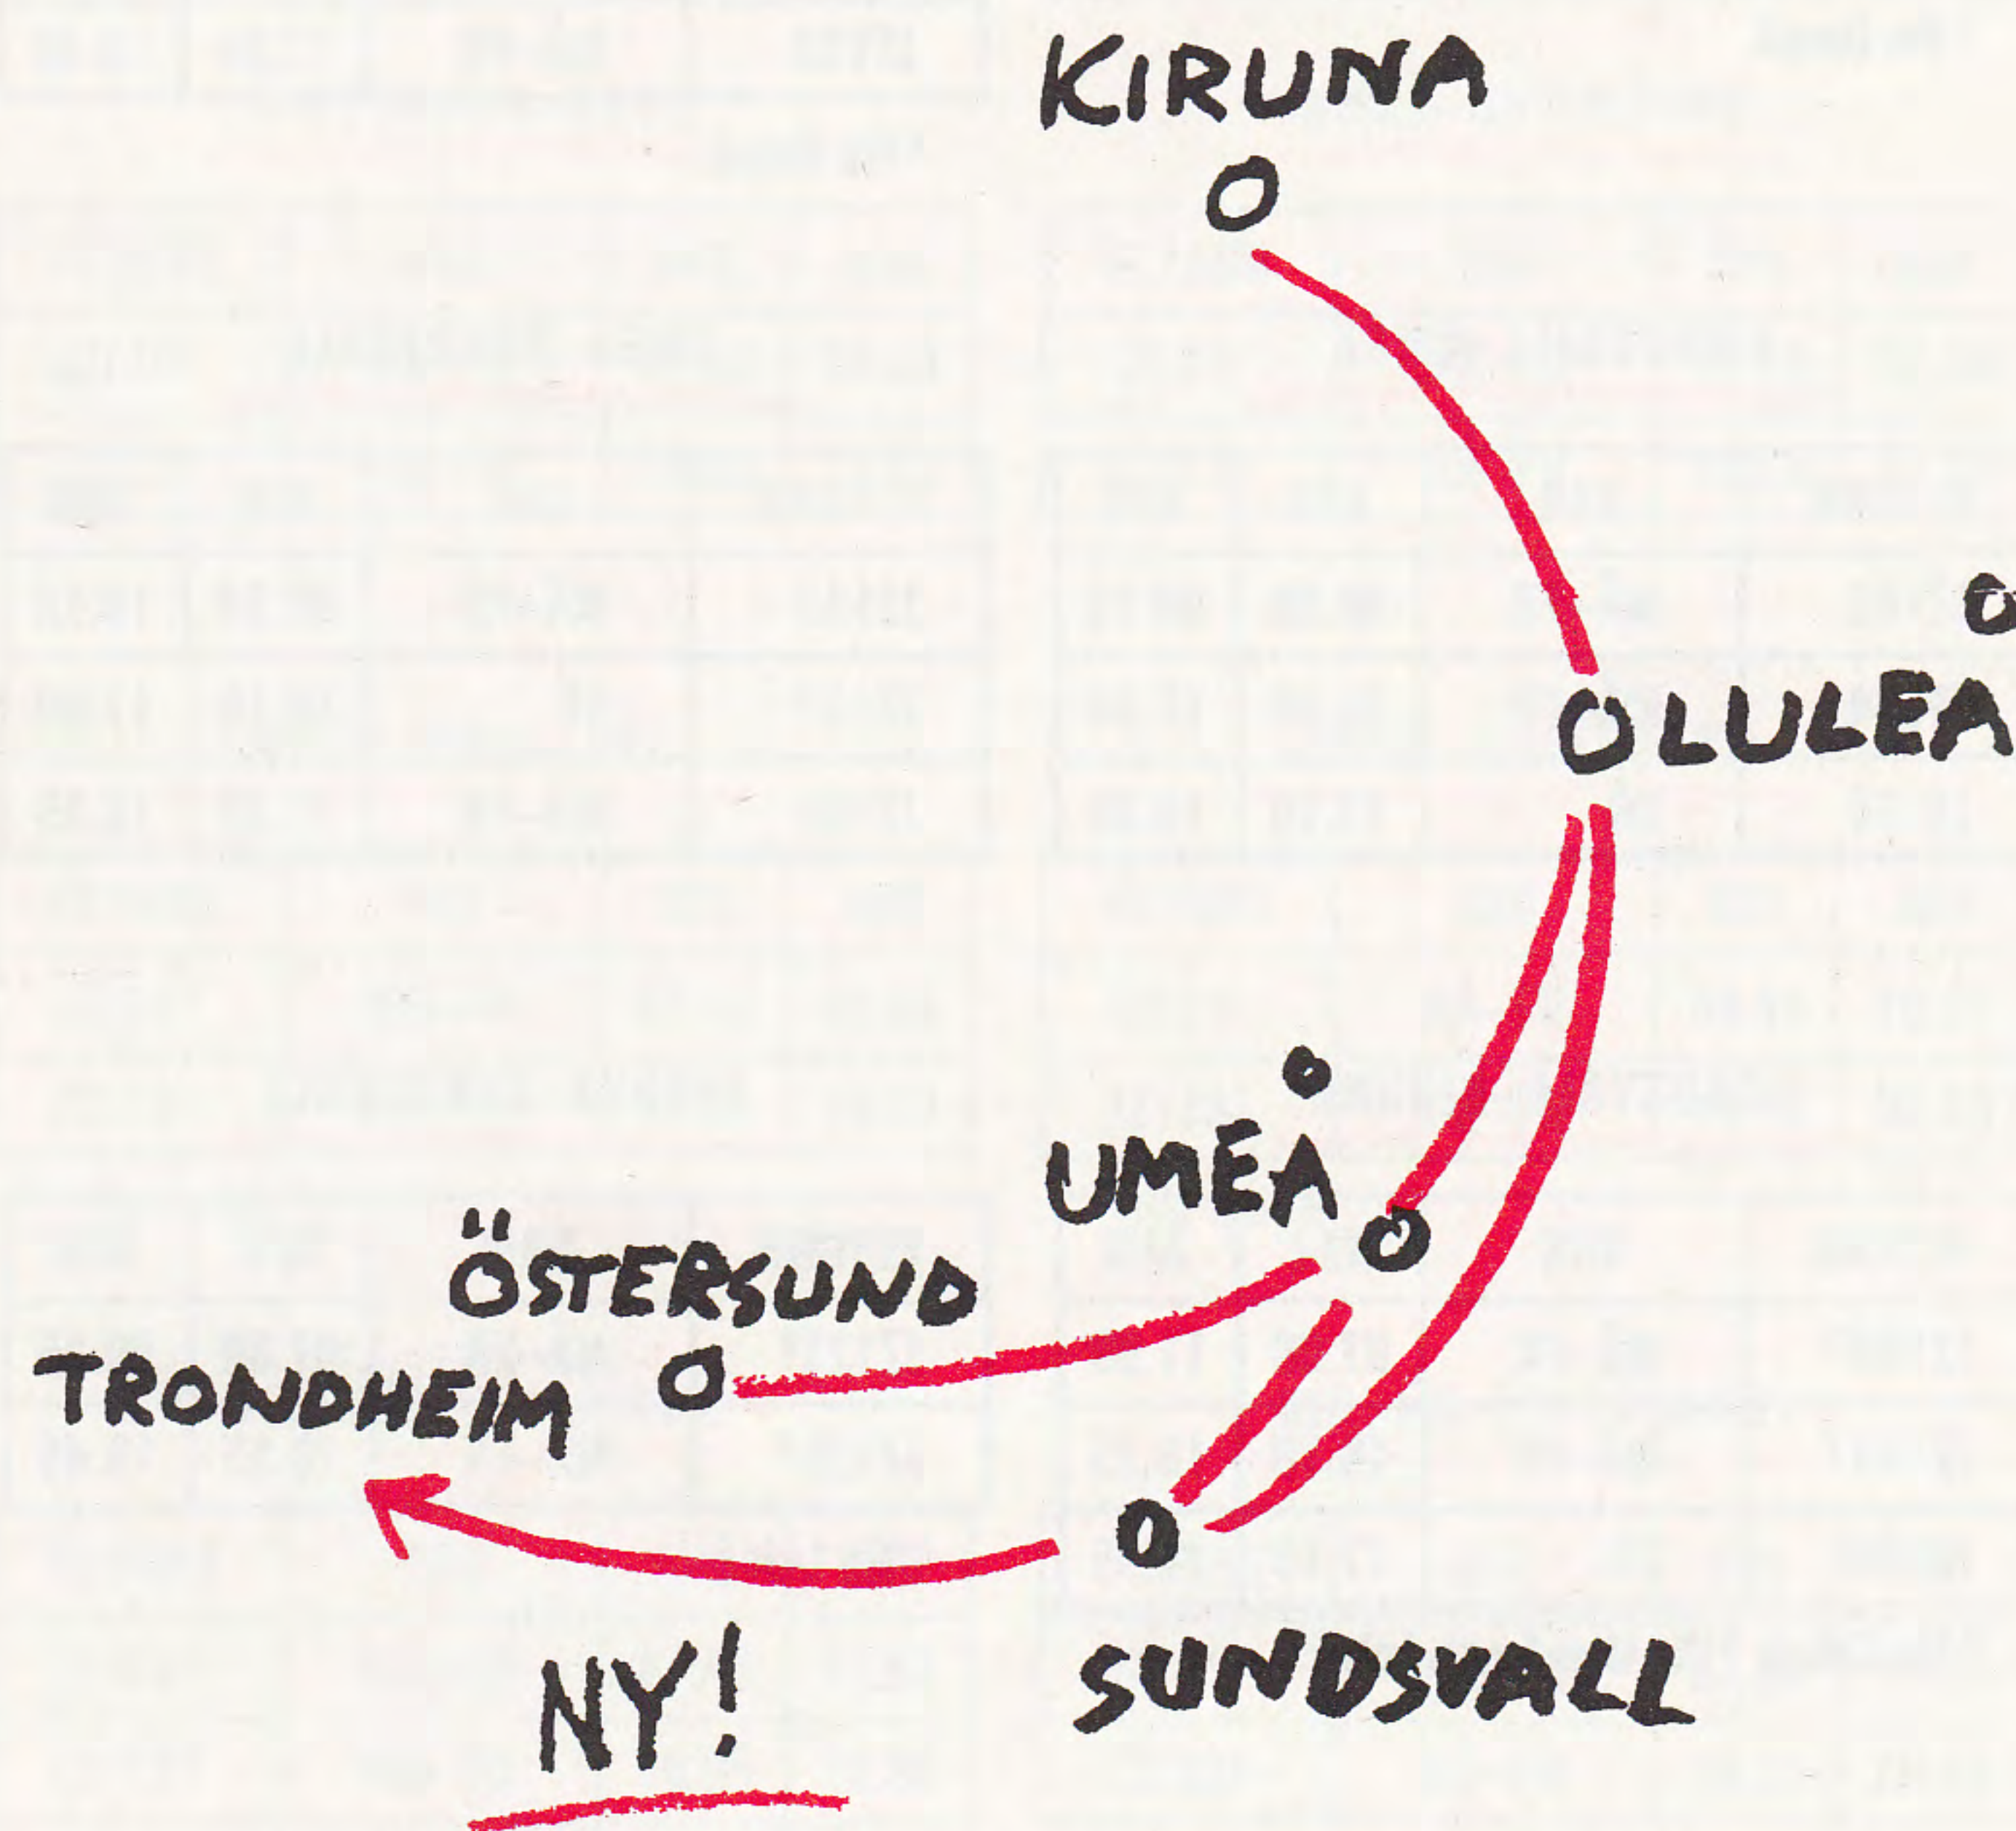

KRAMFORS/SOLLEFTEÅ-ARLANDA

FLYGNR	DAG	AVG	ANK
JZ300	MÅ-FR	06.25	07.25
JZ310	LÖ	08.15	09.15
JZ302	MÅ-FR	09.00	10.00
JZ312	LÖ	10.45	11.45
JZ304	MÅ-FR&SÖ	14.05	15.05
JZ306	MÅ-FR&SÖ	16.50	17.50
JZ308	MÅ-FR&SÖ	19.15	20.15

ARLANDA-KRAMFORS/SOLLEFTEÅ

FLYGNR	DAG	AVG	ANK
JZ301	MÅ-FR	07.40	08.40
JZ311	LÖ	09.30	10.30
JZ303	MÅ-FR	11.00	12.00
JZ313	LÖ	12.50	13.50
JZ305	MÅ-FR&SÖ	15.35	16.35
JZ307	MÅ-FR&SÖ	17.55	18.55
JZ309	MÅ-FR&SÖ	20.30	21.30

VILHELMINA-ARLANDA (VIA LYCKSELE)

FLYGNR	DAG	AVG	ANK
JZ1450	MÅ-FR	06.35	08.35
JZ1452¹	MÅ-FR	11.15	13.15
JZ1454	MÅ-FR&SÖ	16.15	18.15

¹ From 27/2-95

ARLANDA-VILHELMINA (VIA LYCKSELE)

FLYGNR	DAG	AVG	ANK
JZ1451	MÅ-FR	09.00	11.00
JZ1453¹	MÅ-FR	13.45	15.45
JZ1455	MÅ-FR&SÖ	18.45	20.45

¹ From 27/2-95

LYCKSELE-ARLANDA

FLYGNR	DAG	AVG	ANK
JZ1450	MÅ-FR	07.10	08.35
JZ1452¹	MÅ-FR	11.50	13.15
JZ1454	MÅ-FR&SÖ	16.50	18.15

¹ From 27/2-95

ARLANDA-LYCKSELE

FLYGNR	DAG	AVG	ANK
JZ1451	MÅ-FR	09.00	10.25
JZ1453¹	MÅ-FR	13.45	15.10
JZ1455	MÅ-FR&SÖ	18.45	20.10

¹ From 27/2-95

PORI/BJÖRNEBORG-ARLANDA

FLYGNR	DAG	AVG	ANK
JZ/SK1500	MÅ-FR&LÖ	07.10	07.10
JZ/SK1502	MÅ-FR&SÖ	15.30	15.30

ARLANDA-PORI/BJÖRNEBORG

FLYGNR	DAG	AVG	ANK
JZ/SK1501	MÅ-FR&SÖ	13.10	15.10
JZ/SK1503	MÅ-FR&SÖ	22.30	00.30

VÅRT NORRA NÄT

I norra Sverige har vi byggt ut ett nät för att tillgodose det lokala norrländska behovet av snabba transporter. Mellan vissa orter finns non stop möjligheter medan andra kräver mellanlandning. Tala med din resebyrå, de vet det mesta.