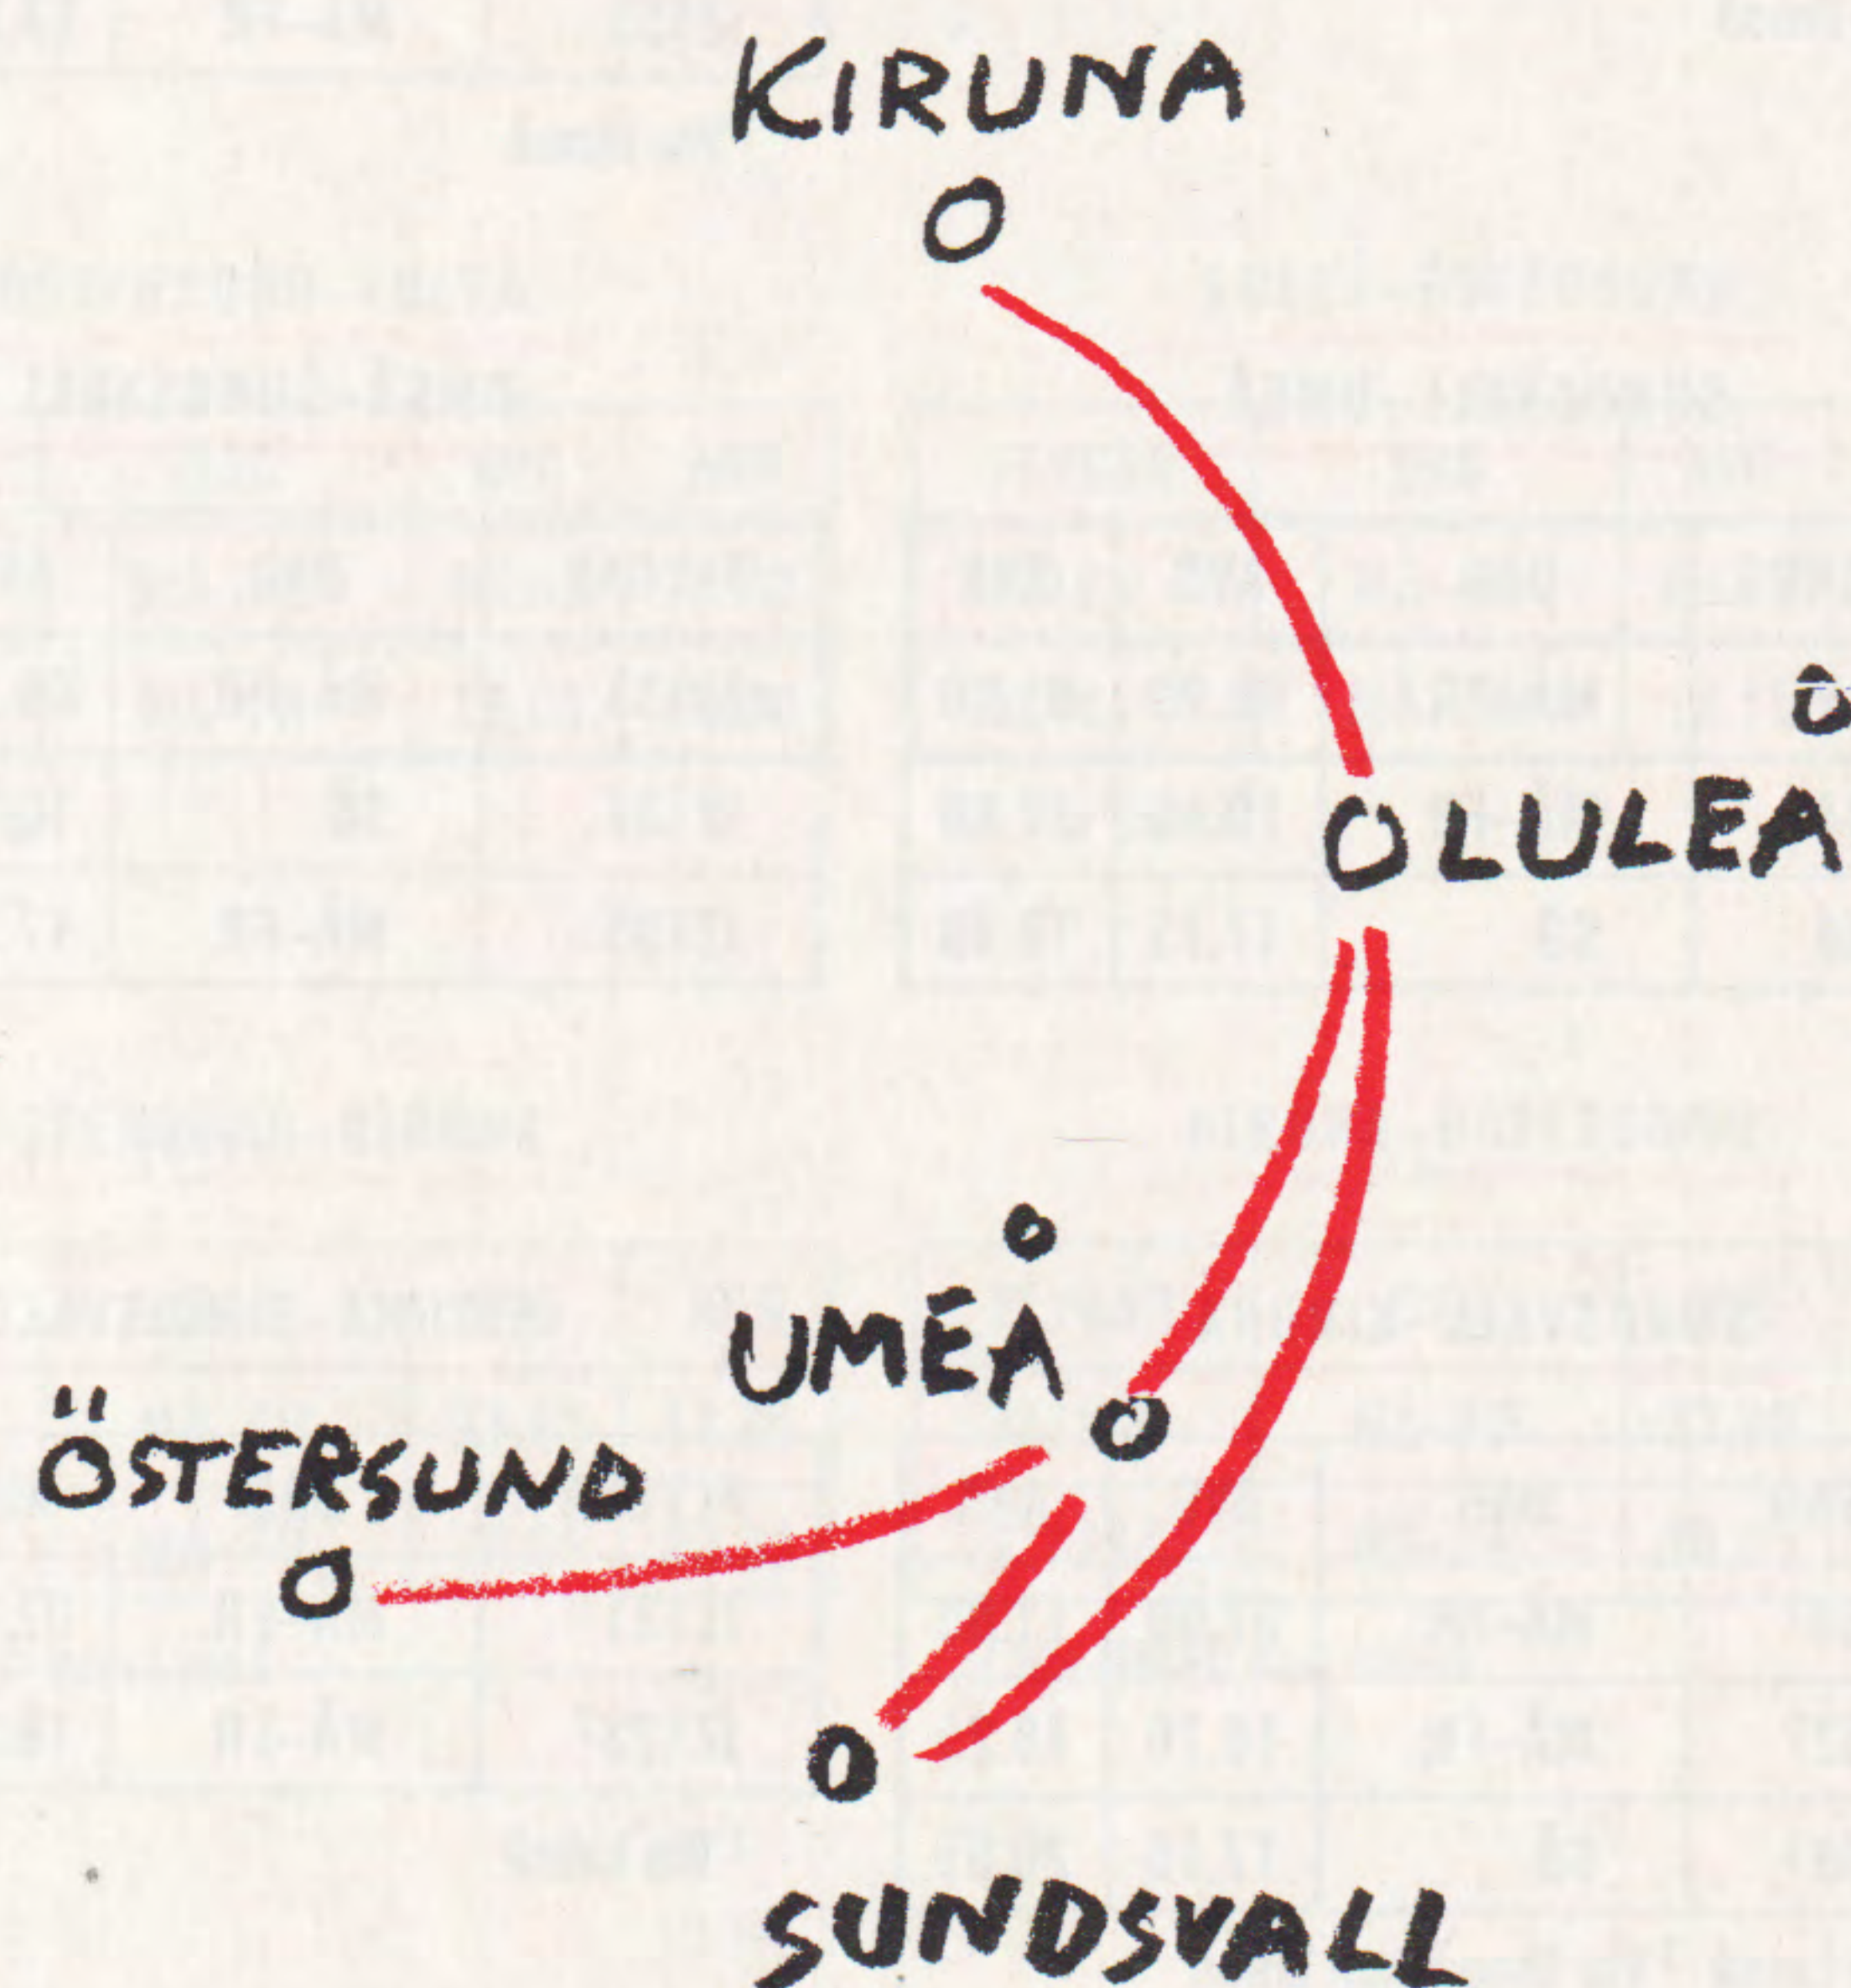

KRAMFORS/SOLLEFTEÅ-ARLANDA

FLYGNR	DAG	AVG	ANK
JZ300	MÅ-FR	06.25	07.25
JZ310	LÖ	08.15	09.15
JZ302	MÅ-FR	09.00	10.00
JZ312	LÖ	10.45	11.45
JZ304	MÅ-FR&SÖ	14.05	15.05
JZ306	MÅ-FR&SÖ	16.50	17.50
JZ308	MÅ-FR&SÖ	19.15	20.15

ARLANDA-KRAMFORS/SOLLEFTEÅ

FLYGNR	DAG	AVG	ANK
JZ301	MÅ-FR	07.40	08.40
JZ311	LÖ	09.30	10.30
JZ303	MÅ-FR	11.00	12.00
JZ313	LÖ	12.50	13.50
JZ305	MÅ-FR&SÖ	15.35	16.35
JZ307	MÅ-FR&SÖ	17.55	18.55
JZ309	MÅ-FR&SÖ	20.30	21.30

VILHELMINA-ARLANDA (VIA LYCKSELE)

FLYGNR	DAG	AVG	ANK
JZ1450	MÅ-FR	06.35	08.35
JZ1452	MÅ TO FR	11.15	13.15
JZ1454	MÅ-FR&SÖ	16.15	18.15
JZ1458	SÖ	18.45	20.45

ARLANDA-VILHELMINA (VIA LYCKSELE)

FLYGNR	DAG	AVG	ANK
JZ1451	MÅ-FR	09.00	11.00
JZ1453	MÅ TO FR	13.45	15.45
JZ1455	MÅ-FR&SÖ	18.45	20.45
JZ1457	SÖ	16.30	18.30

LYCKSELE-ARLANDA

FLYGNR	DAG	AVG	ANK
JZ1450	MÅ-FR	07.10	08.35
JZ1452	MÅ TO FR	11.50	13.15
JZ1454	MÅ-FR&SÖ	16.50	18.15
JZ1458	SÖ	19.20	20.45

ARLANDA-LYCKSELE

FLYGNR	DAG	AVG	ANK
JZ1451	MÅ-FR	09.00	10.25
JZ1453	MÅ TO FR	13.45	15.10
JZ1455	MÅ-FR&SÖ	18.45	20.10
JZ1457	SÖ	16.30	17.55

PORI/BJÖRNEBORG-ARLANDA

FLYGNR	DAG	AVG	ANK
JZ/SK1500	MÅ-LÖ	07.05	07.05
JZ/SK1502	MÅ-FR&SÖ	15.30	15.30

ARLANDA-PORI/BJÖRNEBORG

FLYGNR	DAG	AVG	ANK
JZ/SK1501	MÅ-FR&SÖ	13.10	15.10
JZ/SK1503	MÅ-FR&SÖ	22.30	00.30

VÅRT NORRA NÄT

I norra Sverige har vi byggt ut ett nät för att tillgodose det lokala norrländska behovet av snabba transporter. Mellan vissa orter finns non stop möjligheter medan andra kräver mellanlandning. Tala med din resebyrå, de vet det mesta.