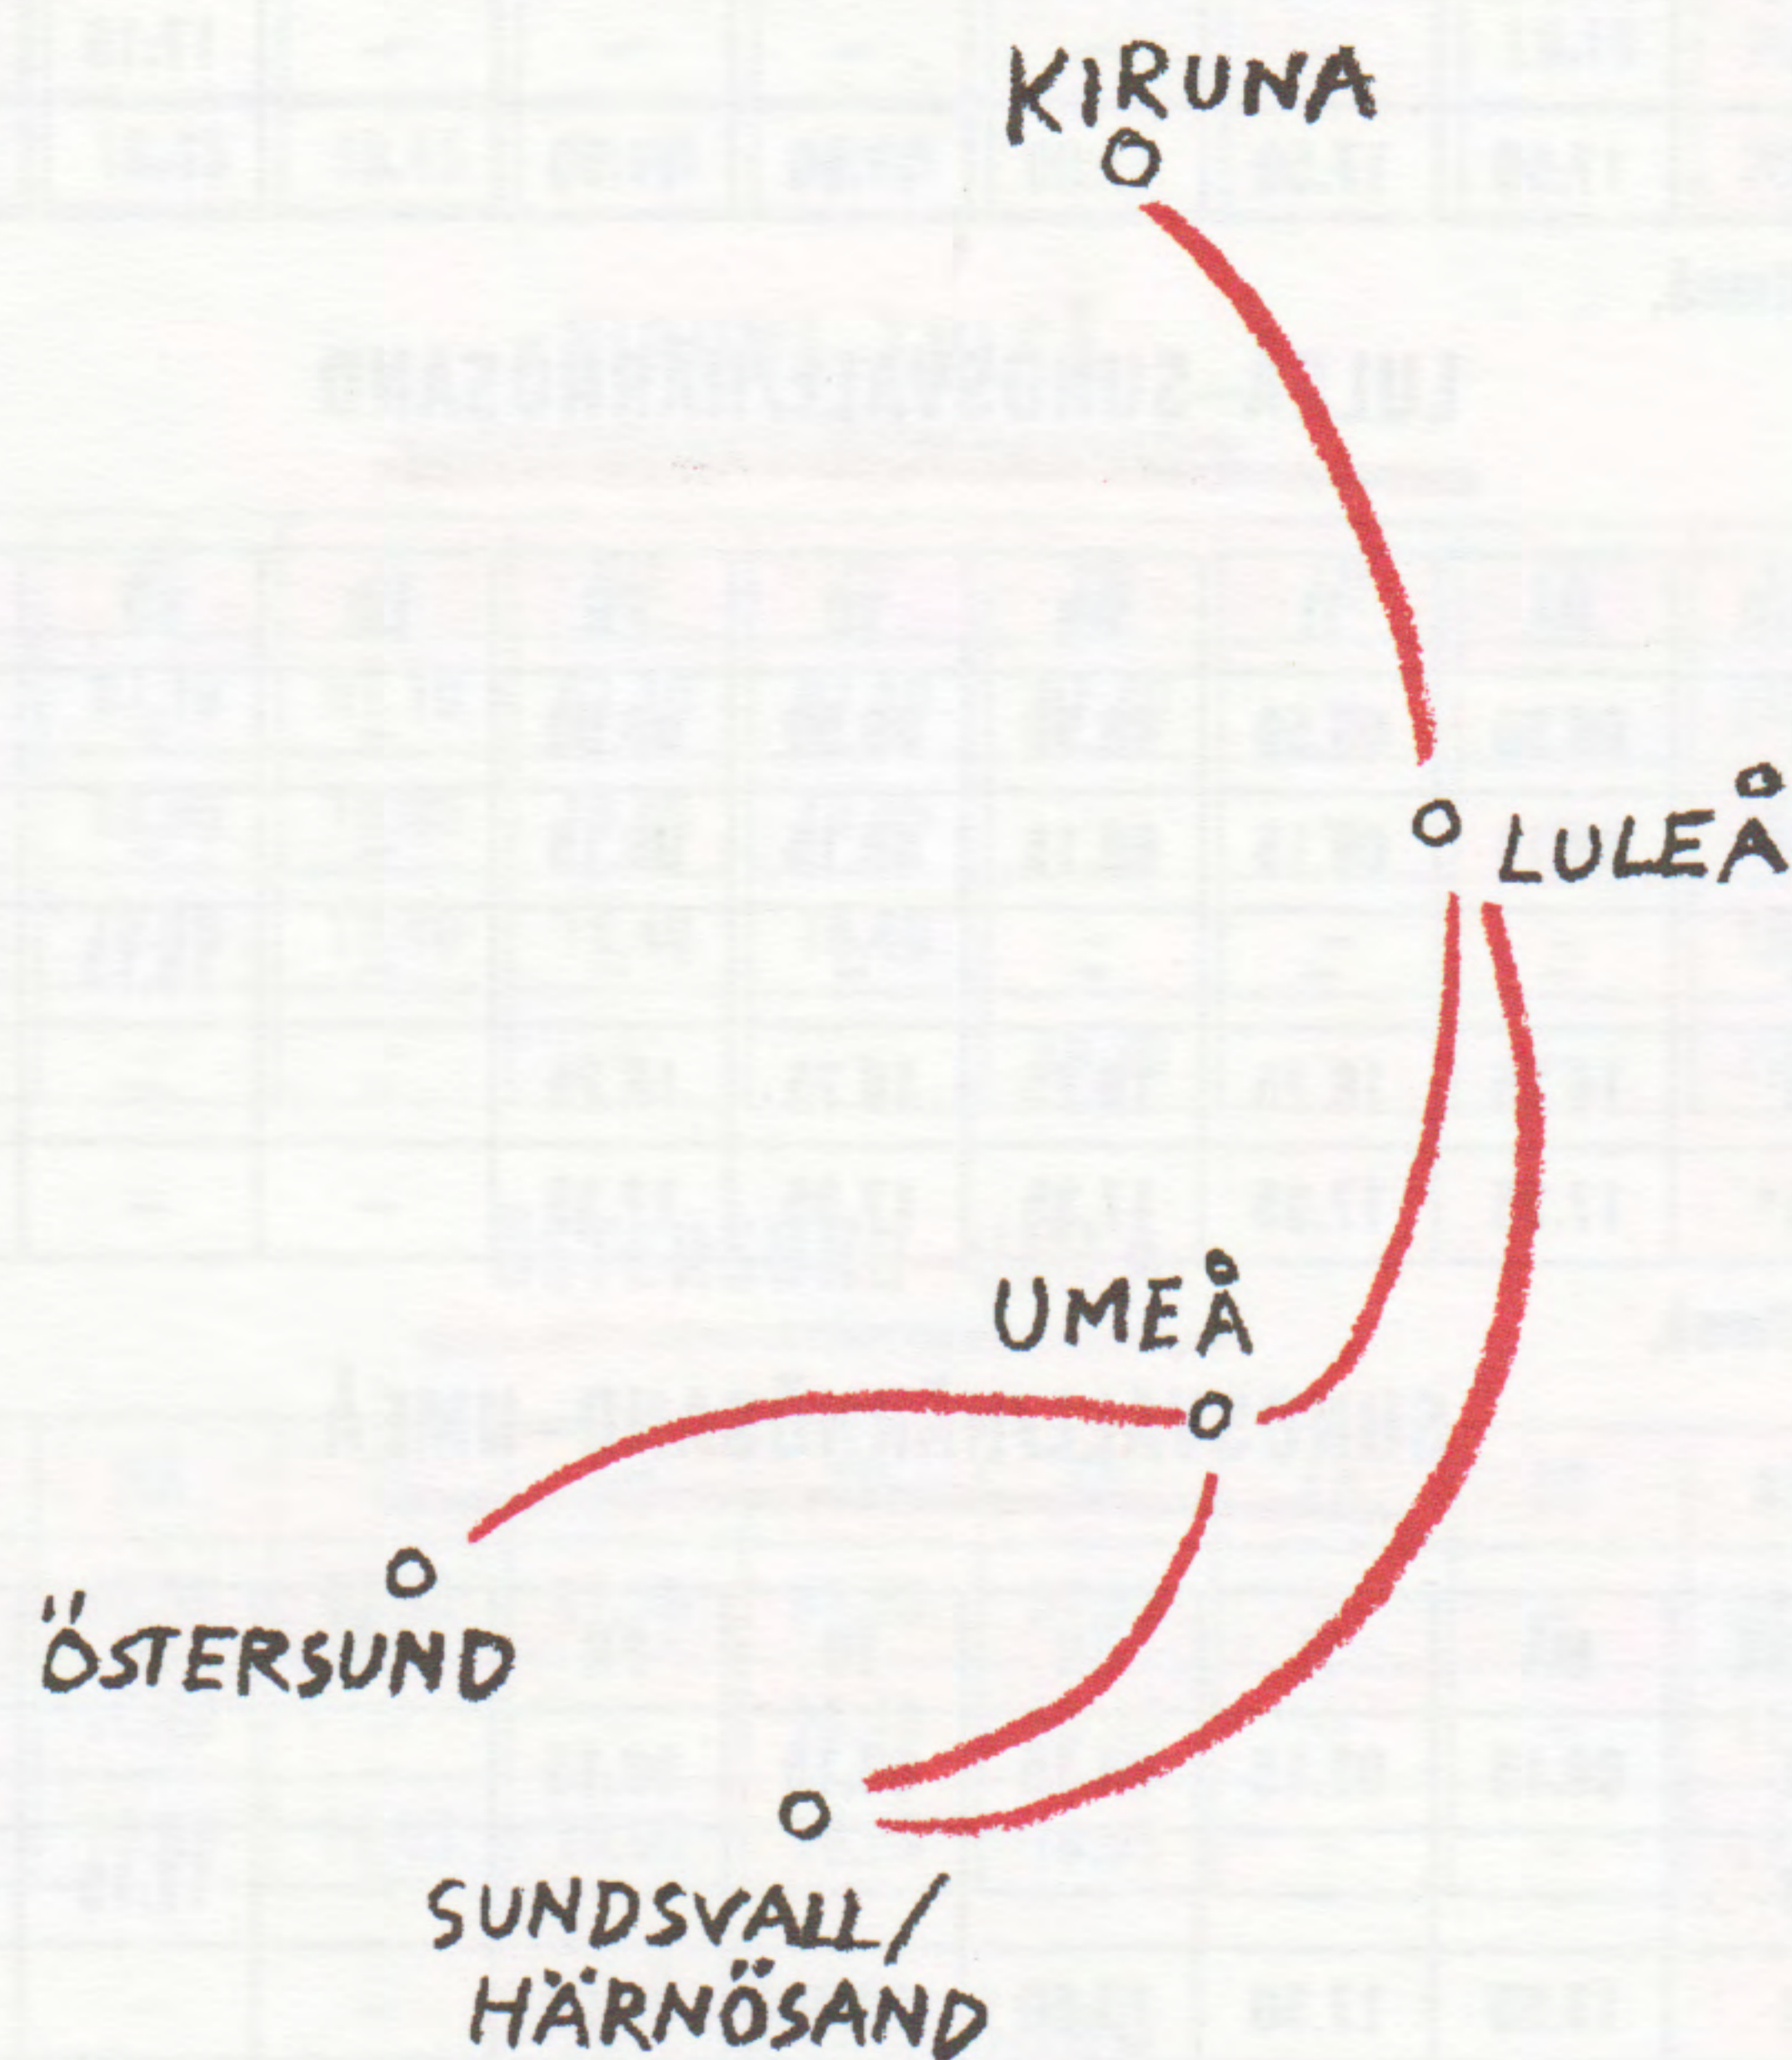

STORUMAN-ARLANDA

FLYGNR	MÅ	TI	ON	TO	FR	LÖ	SÖ	ANK
JZ501	07.05	07.05	07.05	07.05	07.05	-	-	08.30
JZ505	-	-	-	-	-	-	16.05	17.30
JZ505	16.20	16.20	16.20	16.20	16.20	-	-	17.45

ARLANDA-STORUMAN

FLYGNR	MÅ	TI	ON	TO	FR	LÖ	SÖ	ANK
JZ502	09.00	09.00	09.00	09.00	09.00	-	-	10.25
JZ506	18.30	18.30	18.30	18.30	18.30	-	18.30	19.55

ARVIDSJAUR-ARLANDA (VIA STORUMAN)

FLYGNR	MÅ	TI	ON	TO	FR	LÖ	SÖ	ANK
JZ501	06.30	06.30	06.30	06.30	06.30	-	-	08.30
JZ505	-	-	-	-	-	-	15.30	17.30
JZ505	15.45	15.45	15.45	15.45	15.45	-	-	17.45

ARLANDA-ARVIDSJAUR (VIA STORUMAN)

FLYGNR	MÅ	TI	ON	TO	FR	LÖ	SÖ	ANK
JZ502	09.00	09.00	09.00	09.00	09.00	-	-	11.00
JZ506	18.30	18.30	18.30	18.30	18.30	-	18.30	20.30

VÅRT NORRA NÄT

I norra Sverige har vi byggt ett nät för att tillgodose det lokala norrländska behovet av snabba transporter. Mellan vissa orter finns non stop möjligheter medan andra kräver mellanlandning. Tala med din resebyrå, de vet allt som är värt att veta.