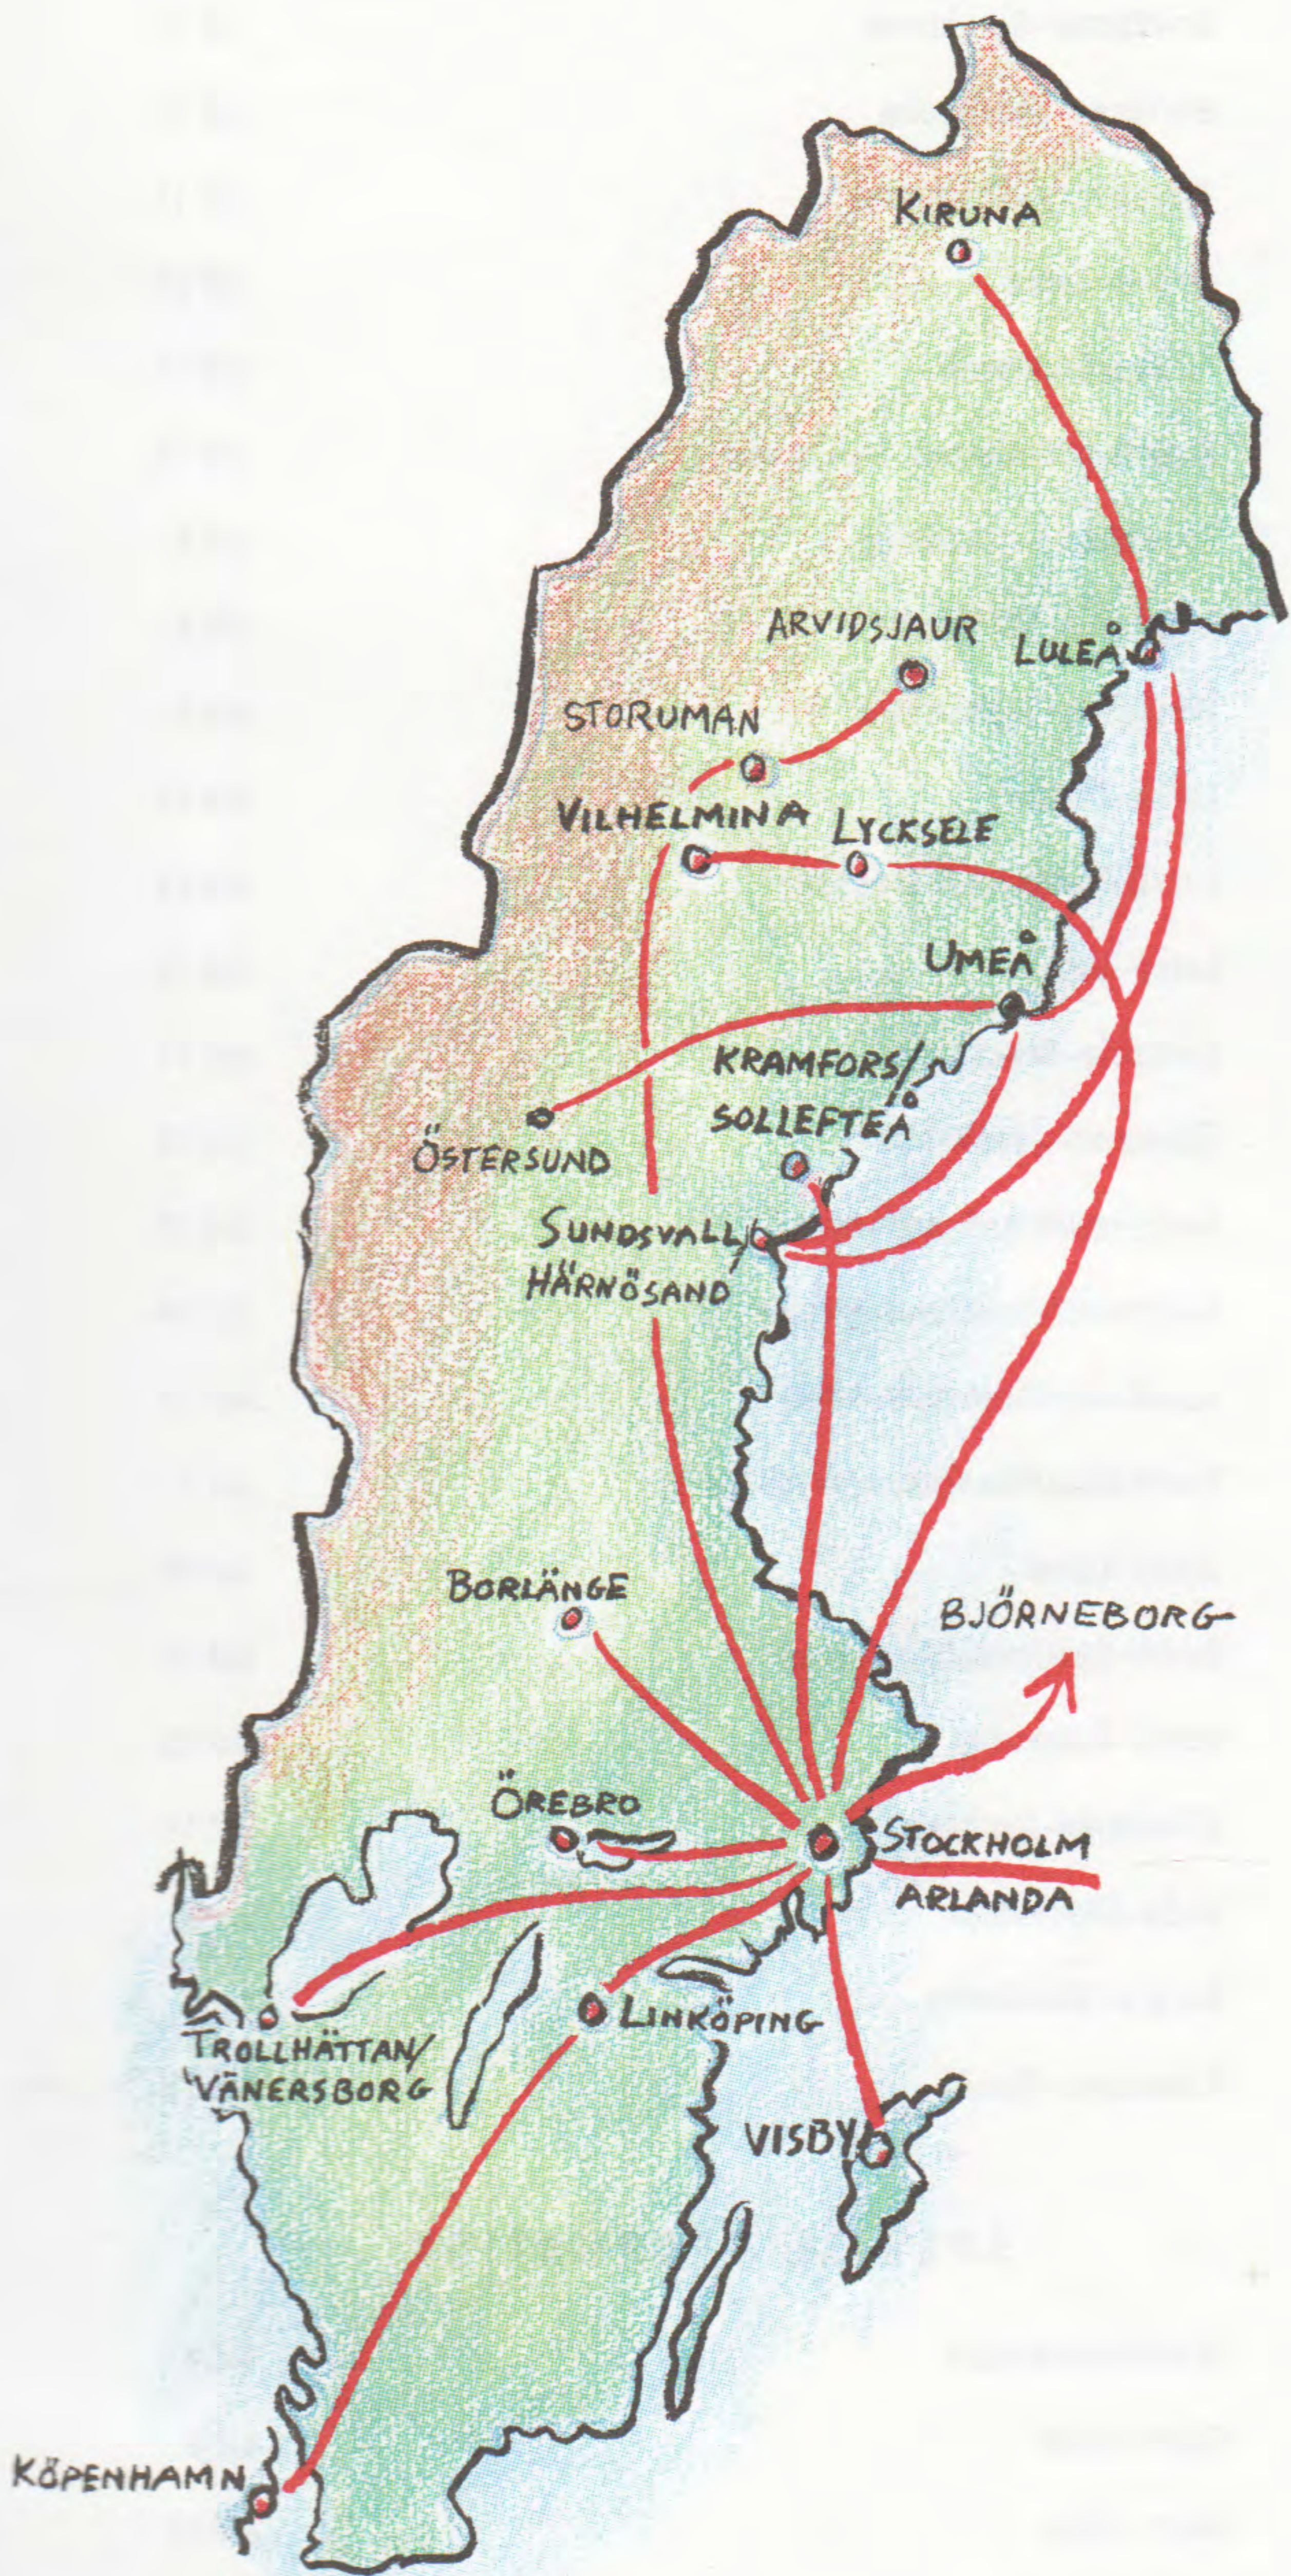

SKYWAYS

TIDTABELL

GÄLLER FRÅN 21 AUGUSTI 1995

BOKA HOS

DIN

RESEBYRÅ

SKYWAYS

TIDTABELL