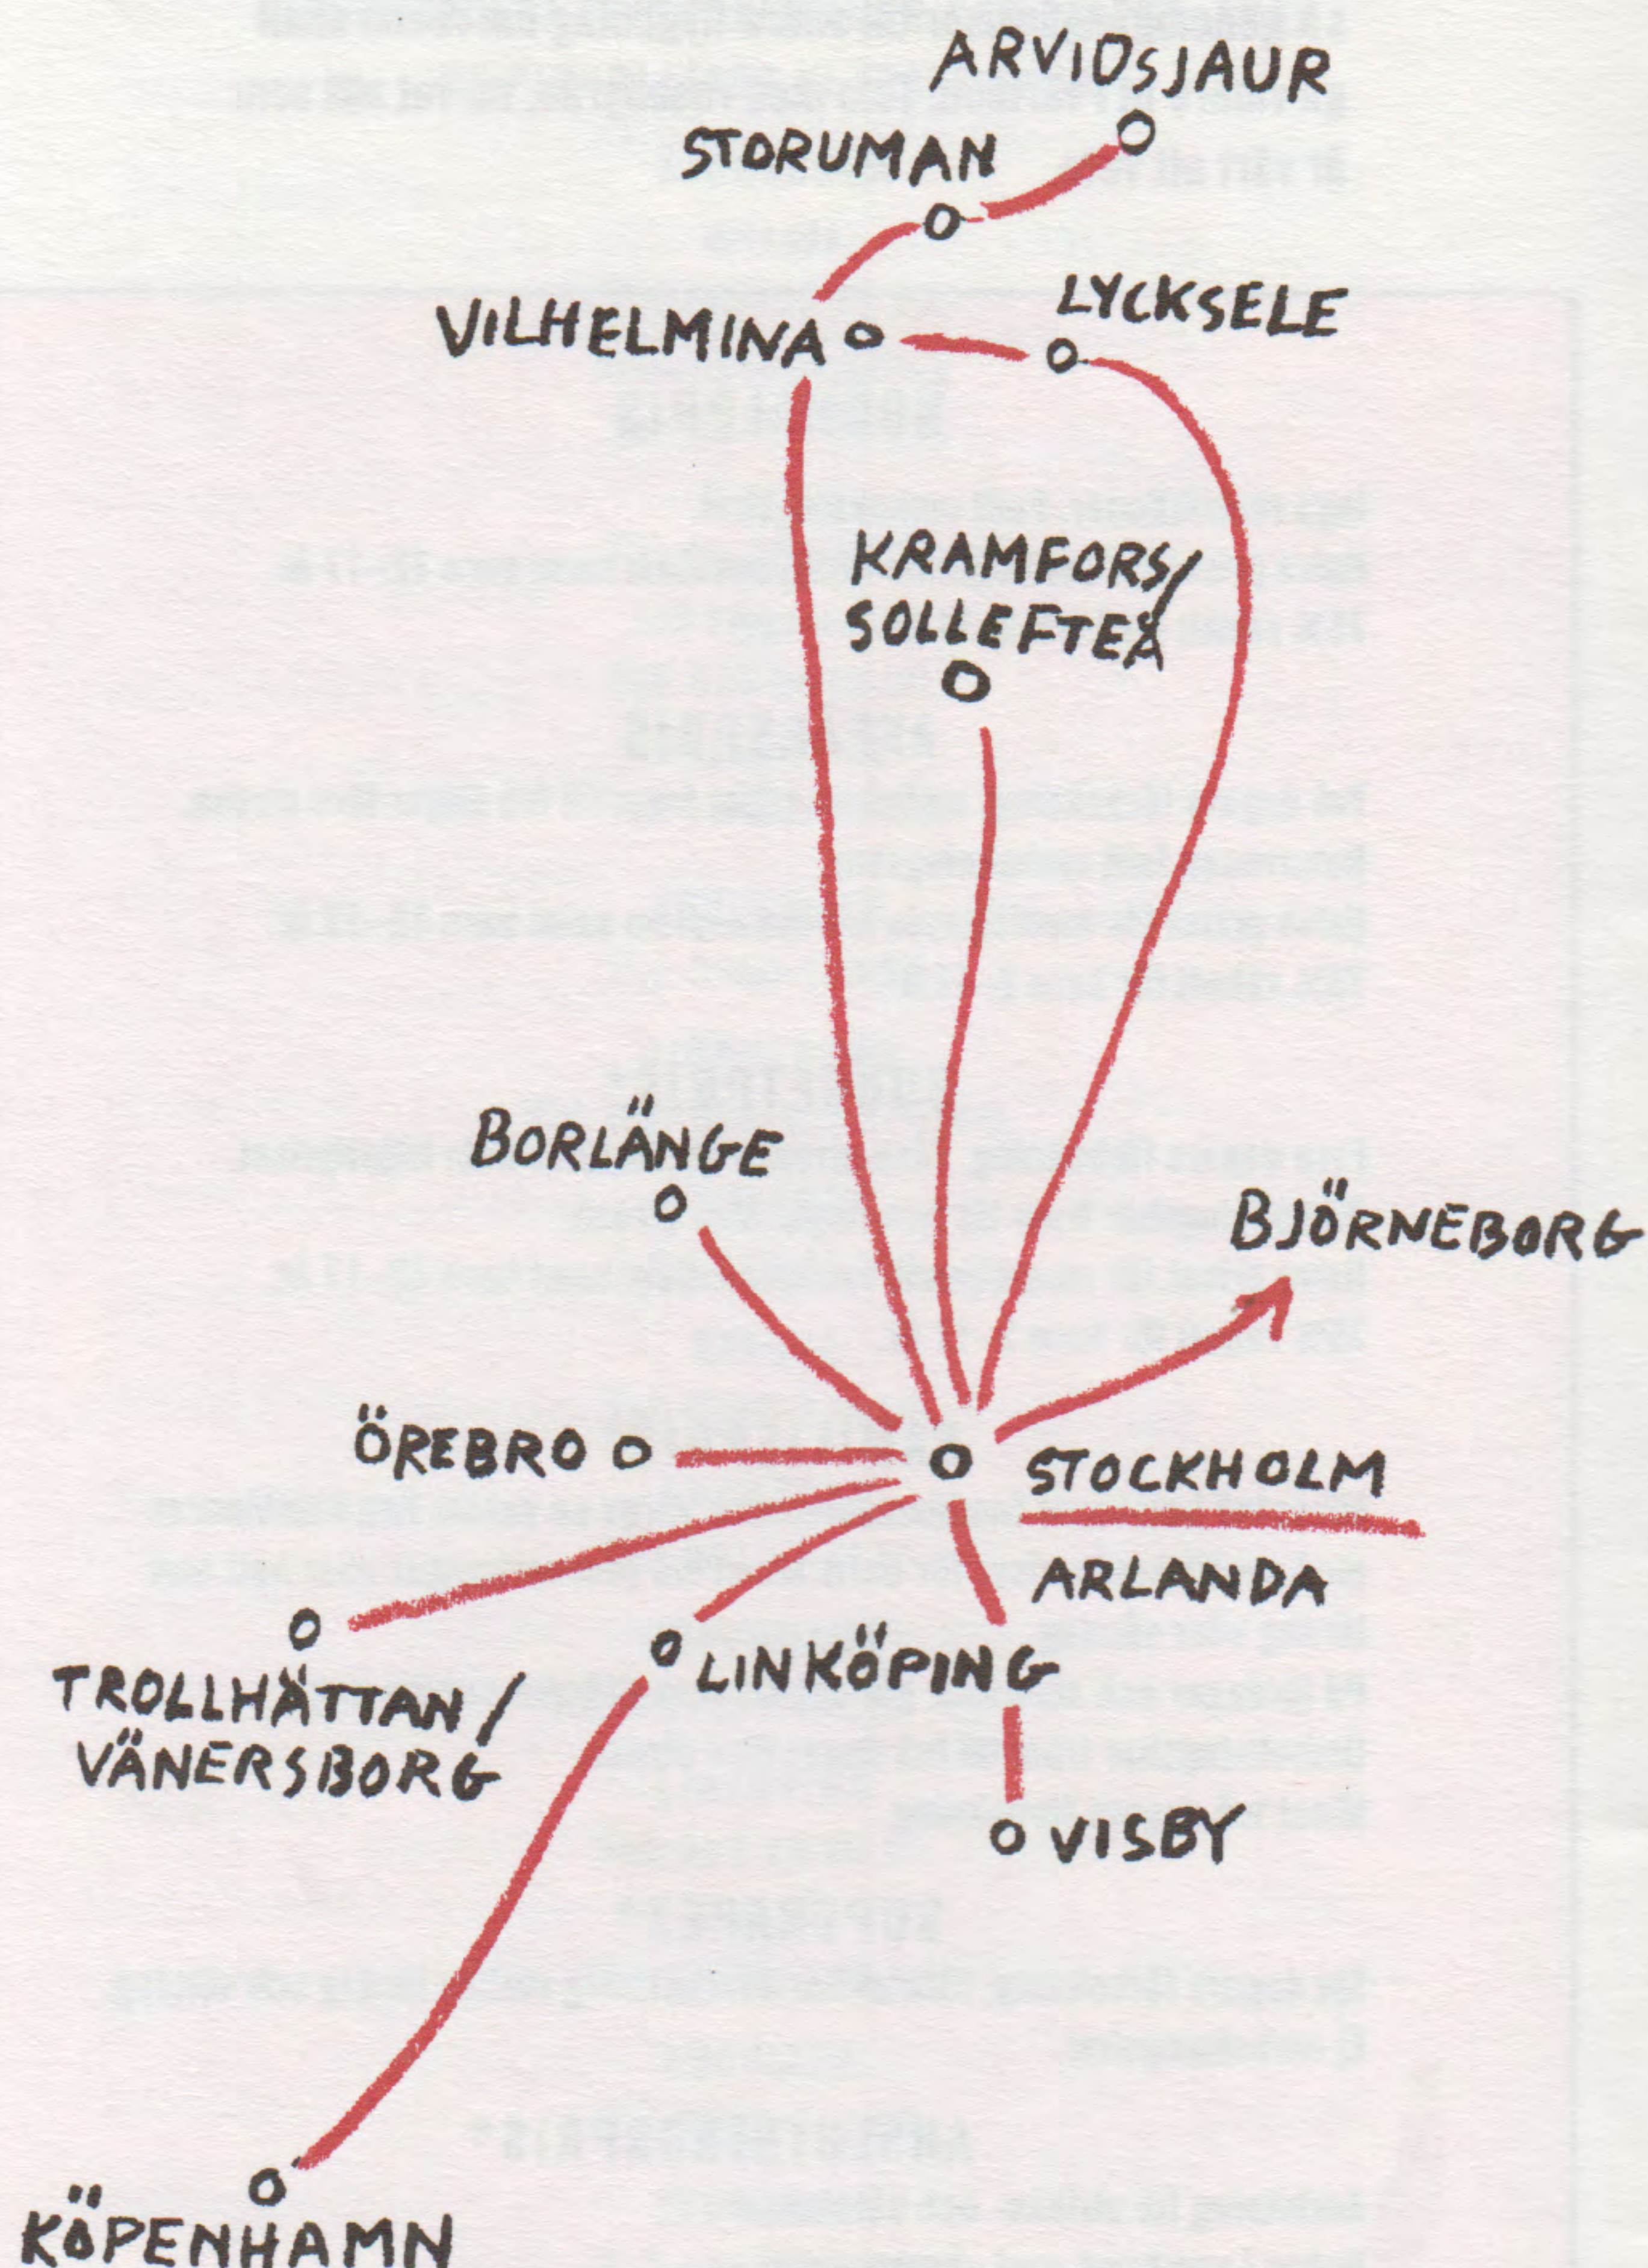

VÅRT SÖDRA NÄT

Vårt södra nät har vuxit norr ut och sträcker sig ända upp till Arvidsjaur. Samtliga linjer i vårt södra nät har Arlanda som knutpunkt och därifrån går det naturligtvis att flyga vidare in- eller utrikes.

Boka gärna hela resan hemmavid. Tala med resebyrån på orten!

TROLLHÄTTAN/VÄNERSBORG-ARLANDA/BROMMA*

	MÅ	TI	ON	TO	FR	LÖ	SÖ	ANK
DC550*	06.30	06.30	06.30	06.30	06.30	-	-	07.25
JZ400	06.40	06.40	06.40	06.40	06.40	-	-	07.40
DC552*	08.50	08.50	08.50	08.50	08.50	-	-	09.45
JZ402	09.30	09.30	09.30	09.30	09.30	-	-	10.30
DC554*	12.30	12.30	12.30	12.30	12.30	-	-	13.25
JZ404	13.50	13.50	13.50	13.50	13.50	-	-	14.50
DC556*	15.45	15.45	15.45	15.45	15.45	-	15.45	16.40
JZ406	17.05	17.05	17.05	17.05	17.05	-	-	18.05
DC558*	18.15	18.15	18.15	18.15	18.15	-	-	19.10
JZ410	-	-	-	-	-	-	18.30	19.30
JZ408	19.35	19.35	19.35	19.35	19.35	-	-	20.35

*Flygs av Golden Air från och till Stockholm/Bromma

ARLANDA/BROMMA*-TROLLHÄTTAN/VÄNERSBORG

	MÅ	TI	ON	TO	FR	LÖ	SÖ	ANK
DC551*	07.40	07.40	07.40	07.40	07.40	-	-	08.35
JZ401	08.15	08.15	08.15	08.15	08.15	-	-	09.15
DC553*	10.30	10.30	10.30	10.30	10.30	-	-	11.30
JZ403	11.30	11.30	11.30	11.30	11.30	-	-	12.30
DC555*	13.45	13.45	13.45	13.45	13.45	-	-	14.45
JZ405	15.15	15.15	15.15	15.15	15.15	-	-	16.15
DC557*	17.00	17.00	17.00	17.00	17.00	-	17.00	18.00
JZ407	18.20	18.20	18.20	18.20	18.20	-	-	19.20
DC559*	19.25	19.25	19.25	19.25	19.25	-	-	20.25
JZ411	-	-	-	-	-	-	20.10	21.10
JZ409	20.50	20.50	20.50	20.50	20.50	-	-	21.50

*Flygs av Golden Air från och till Stockholm/Bromma

Med reservation för eventuella ändringar i avgångstider.