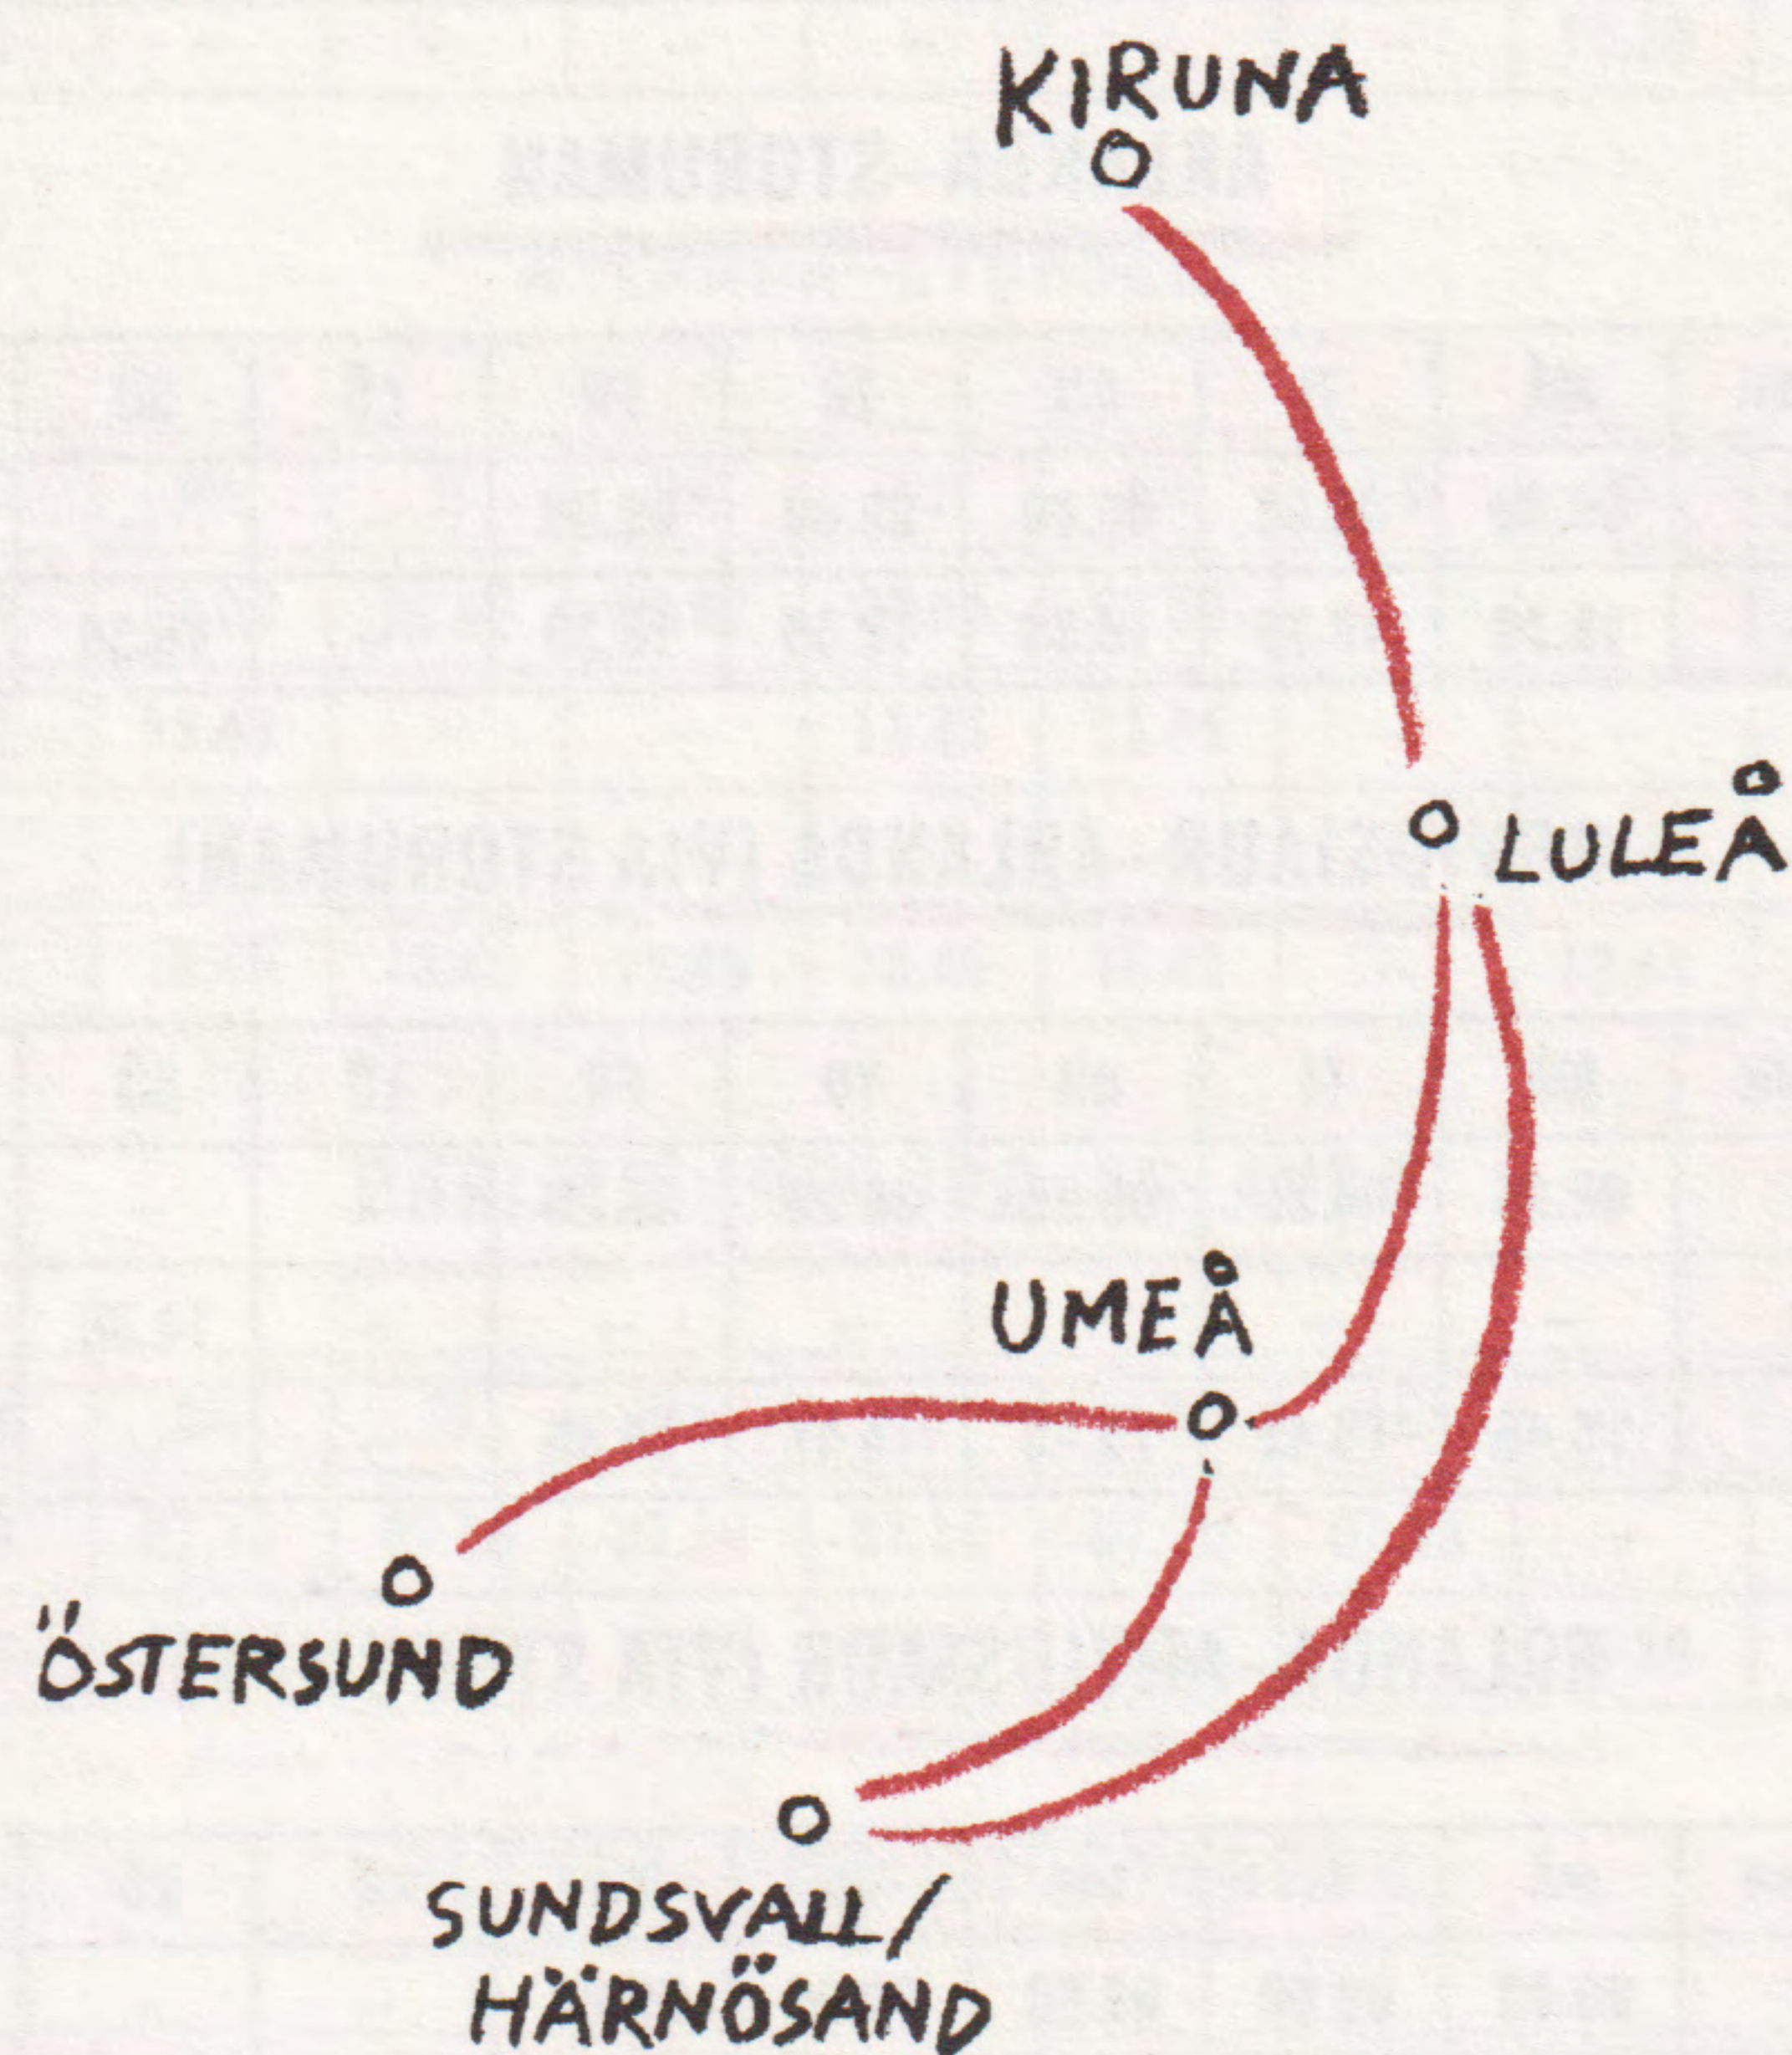

VÅRT NORRA NÄT

I norra Sverige har vi byggt ett nät för att tillgodose det lokala norrländska behovet av snabba transporter. Mellan vissa orter finns non stop möjligheter medan andra kräver mellanlandning. Tala med din resebyrå, de vet allt som är värt att veta.

SUNDSVALL/HÄRNÖSAND-LULEÅ

FLYGNR	MÅ	TI	ON	TO	FR	LÖ	SÖ	ANK
JZ150	06.50	06.50	06.50	06.50	06.50	–	–	08.00
JZ132*	08.10	08.10	08.10	08.10	08.10	–	–	09.55
JZ152	16.10	16.10	16.10	16.10	16.10	–	–	17.20
JZ138*	–	–	–	–	–	–	17.15	19.00
JZ134*	17.50	17.50	17.50	17.50	17.50	–	–	19.30

*Via Umeå.

LULEÅ-SUNDSVALL/HÄRNÖSAND

FLYGNR	MÅ	TI	ON	TO	FR	LÖ	SÖ	ANK
JZ151	06.45	06.45	06.45	06.45	06.45	–	–	07.55
JZ133*	08.15	08.15	08.15	08.15	08.15	–	–	09.55
JZ137*	–	–	–	–	–	–	15.15	17.00
JZ153	16.25	16.25	16.25	16.25	16.25	–	–	17.35
JZ135*	17.35	17.35	17.35	17.35	17.35	–	–	19.15

*Via Umeå.

SUNDSVALL/HÄRNÖSAND-UMEÅ

FLYGNR	MÅ	TI	ON	TO	FR	LÖ	SÖ	ANK
JZ132	08.10	08.10	08.10	08.10	08.10	–	–	08.50
JZ138	–	–	–	–	–	–	17.15	18.00
JZ134	17.50	17.50	17.50	17.50	17.50	–	–	18.30

UMEÅ-SUNDSVALL/HÄRNÖSAND

FLYGNR	MÅ	TI	ON	TO	FR	LÖ	SÖ	ANK
JZ133	09.15	09.15	09.15	09.15	09.15	–	–	09.55
JZ137	–	–	–	–	–	–	16.15	17.00
JZ135	18.35	18.35	18.35	18.35	18.35	–	–	19.15