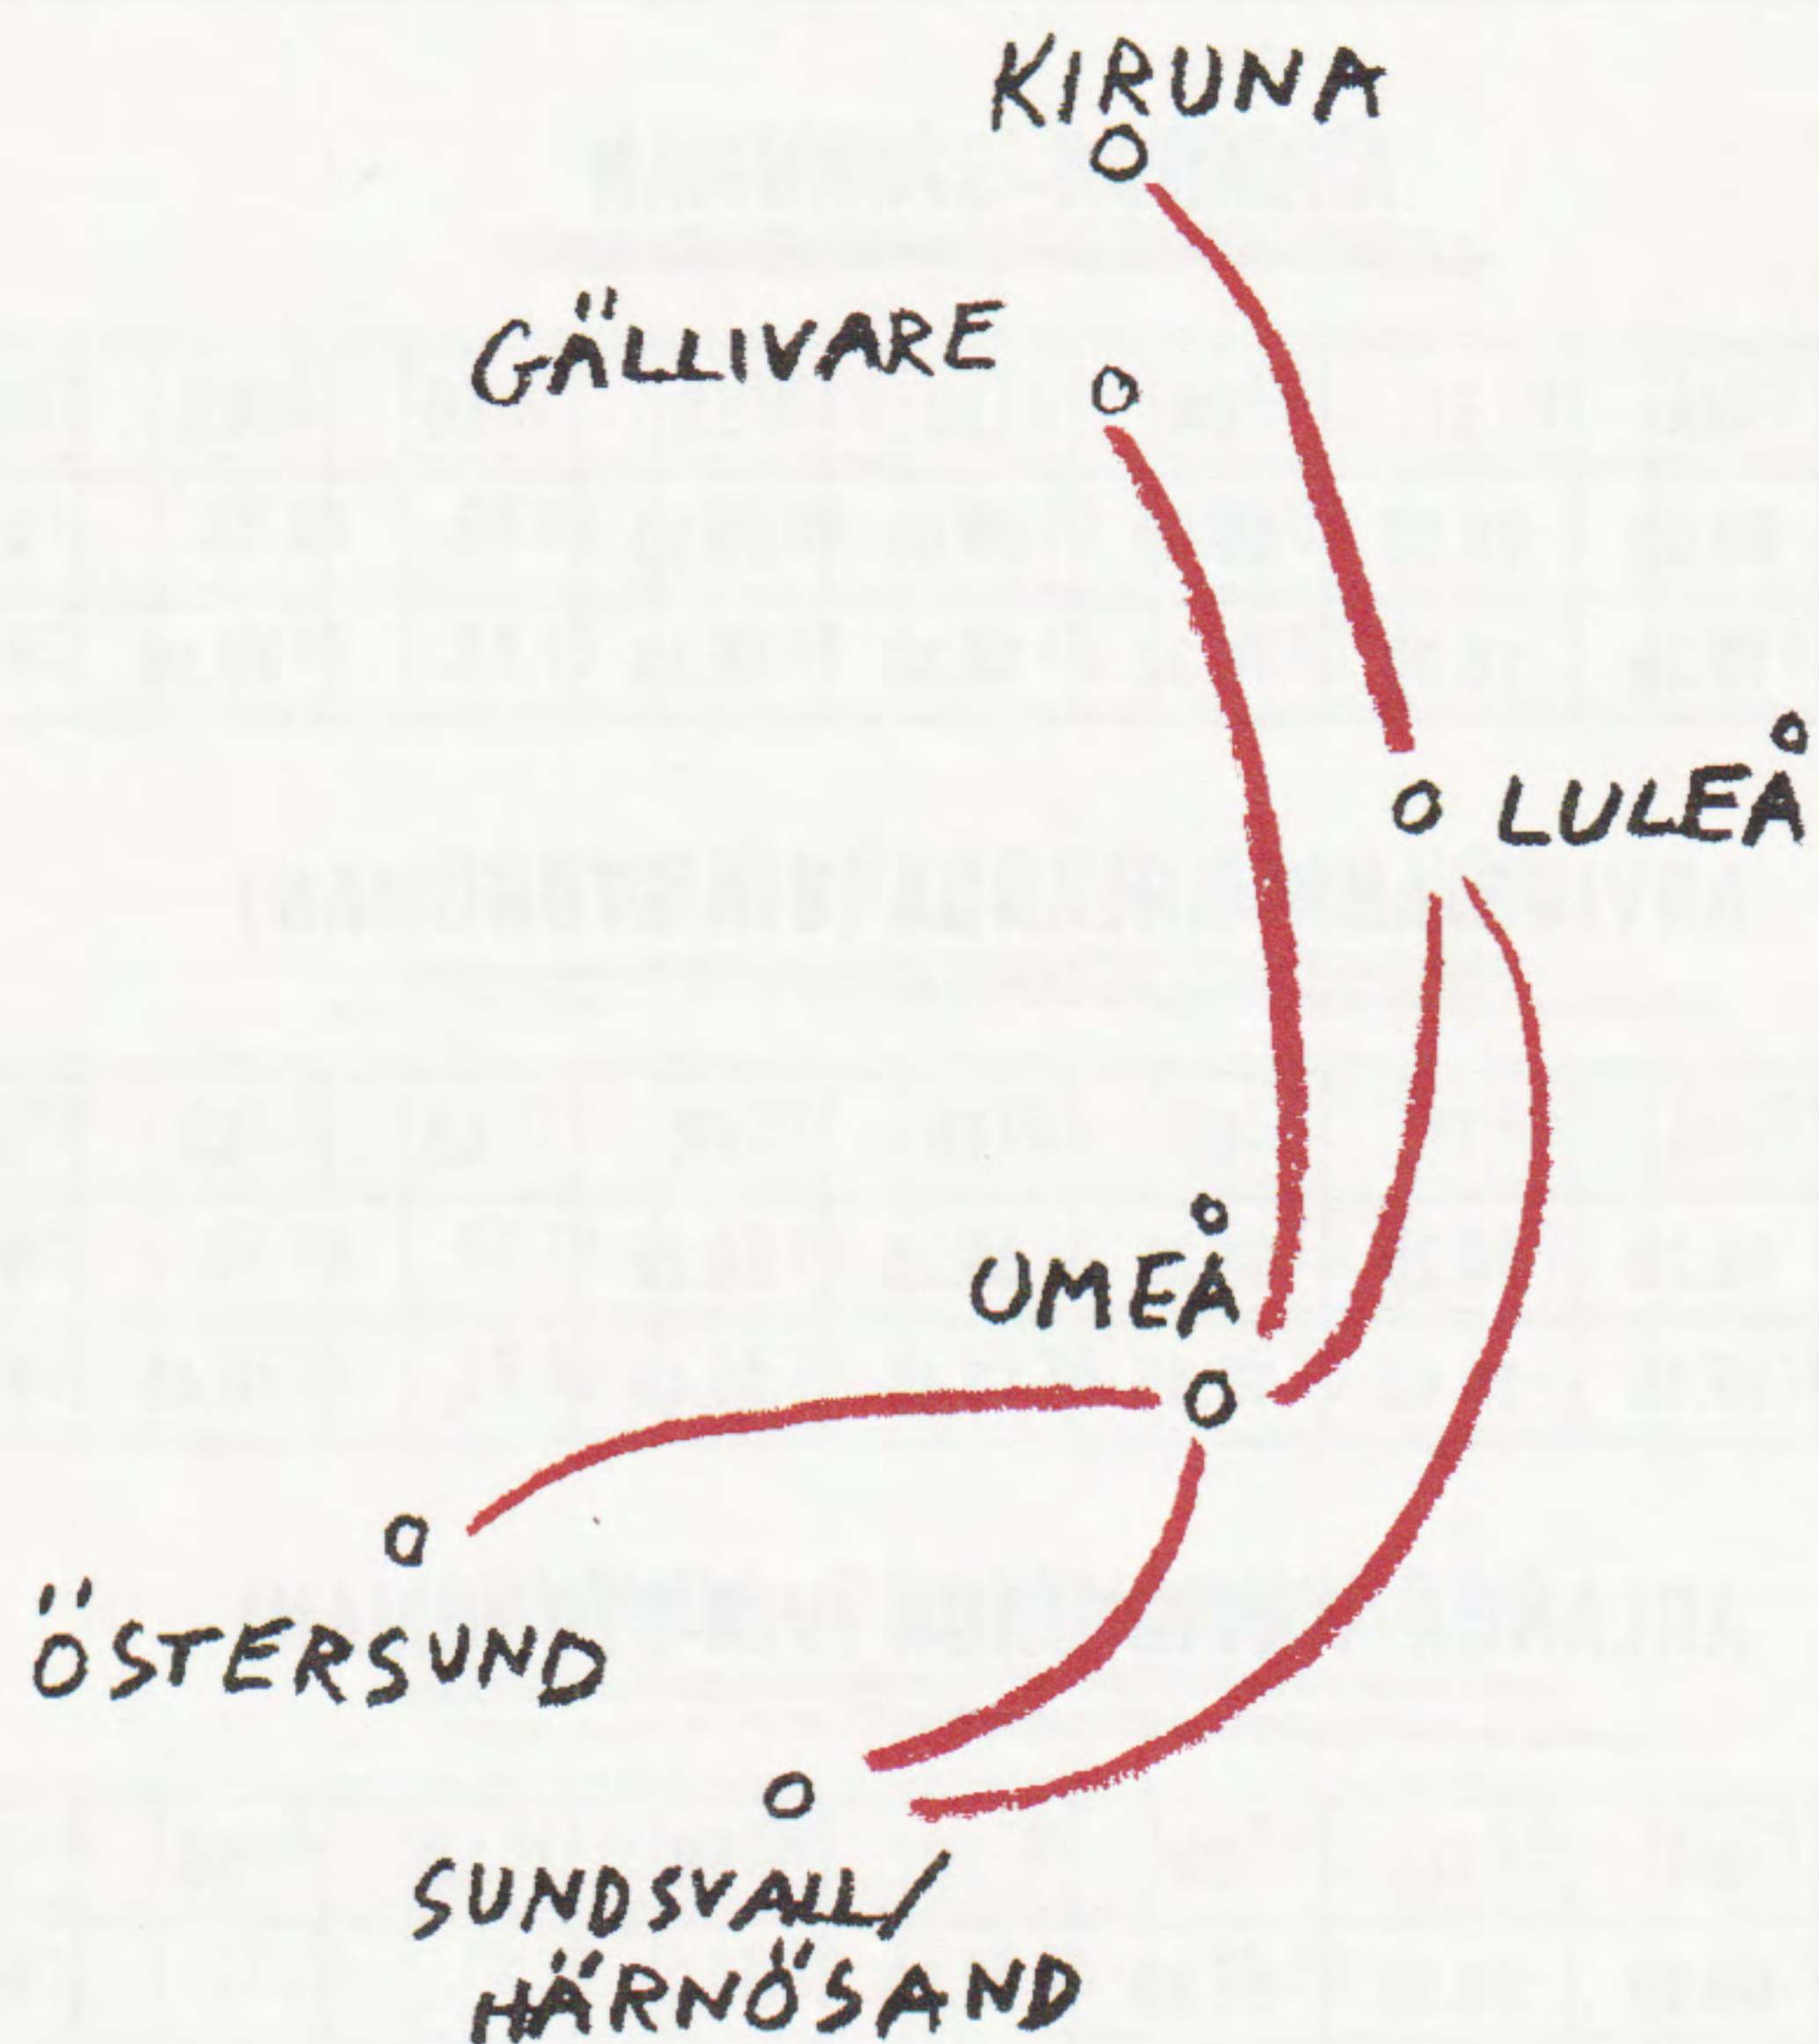

VÅRT NORRA NÄT

I norra Sverige utvecklar vi ständigt nätet för att tillgodose det norrländska behovet av snabba transporter. Mellan vissa orter finns non stop möjligheter medan andra kräver mellanlandning. Tala med din resebyrå, de vet allt som är värt att veta.

SUNDSVALL/HÄRNÖSAND-LULEÅ

FLYGNR	MÅ	TI	ON	TO	FR	LÖ	SÖ	ANK
JZ150	06.45	06.45	06.45	06.45	06.45	–	–	07.55
HS300*	06.55	06.55	06.55	06.55	06.55	–	–	09.55
JZ152	16.10	16.10	16.10	16.10	16.10	–	–	17.20
HS304*	15.30	15.30	15.30	15.30	15.30	–	–	18.00
JZ138*	–	–	–	–	–	–	17.15	19.00

*Via Umeå.

LULEÅ-SUNDSVALL/HÄRNÖSAND

FLYGNR	MÅ	TI	ON	TO	FR	LÖ	SÖ	ANK
JZ151	08.10	08.10	08.10	08.10	08.10	–	–	09.20
JZ121*	08.00	08.00	08.00	08.00	08.00	–	–	11.35
JZ137*	–	–	–	–	–	–	15.15	17.00
JZ153	17.35	17.35	17.35	17.35	17.35	–	–	18.45
JZ113*	18.15	18.15	18.15	18.15	18.15	–	–	20.05

*Via Umeå.

SUNDSVALL/HÄRNÖSAND-UMEÅ

FLYGNR	MÅ	TI	ON	TO	FR	LÖ	SÖ	ANK
HS300	06.55	06.55	06.55	06.55	06.55	–	–	07.40
HS304	15.30	15.30	15.30	15.30	15.30	–	–	16.15
JZ138	–	–	–	–	–	–	17.15	18.00

UMEÅ-SUNDSVALL/HÄRNÖSAND

FLYGNR	MÅ	TI	ON	TO	FR	LÖ	SÖ	ANK
HS301	10.50	10.50	10.50	10.50	10.50	–	–	11.35
JZ137	–	–	–	–	–	–	16.15	17.00
HS305	19.20	19.20	19.20	19.20	19.20	–	–	20.05

UMEÅ-GÄLLIVARE

FLYGNR	MÅ	TI	ON	TO	FR	LÖ	SÖ	ANK
HS300	08.00	08.00	08.00	08.00	08.00	–	–	09.10
HS304	16.30	16.30	16.30	16.30	16.30	–	–	17.40

GÄLLIVARE-UMEÅ

FLYGNR	MÅ	TI	ON	TO	FR	LÖ	SÖ	ANK
HS301	09.25	09.25	09.25	09.25	09.25	–	–	10.35
HS305	17.55	17.55	17.55	17.55	17.55	–	–	19.05