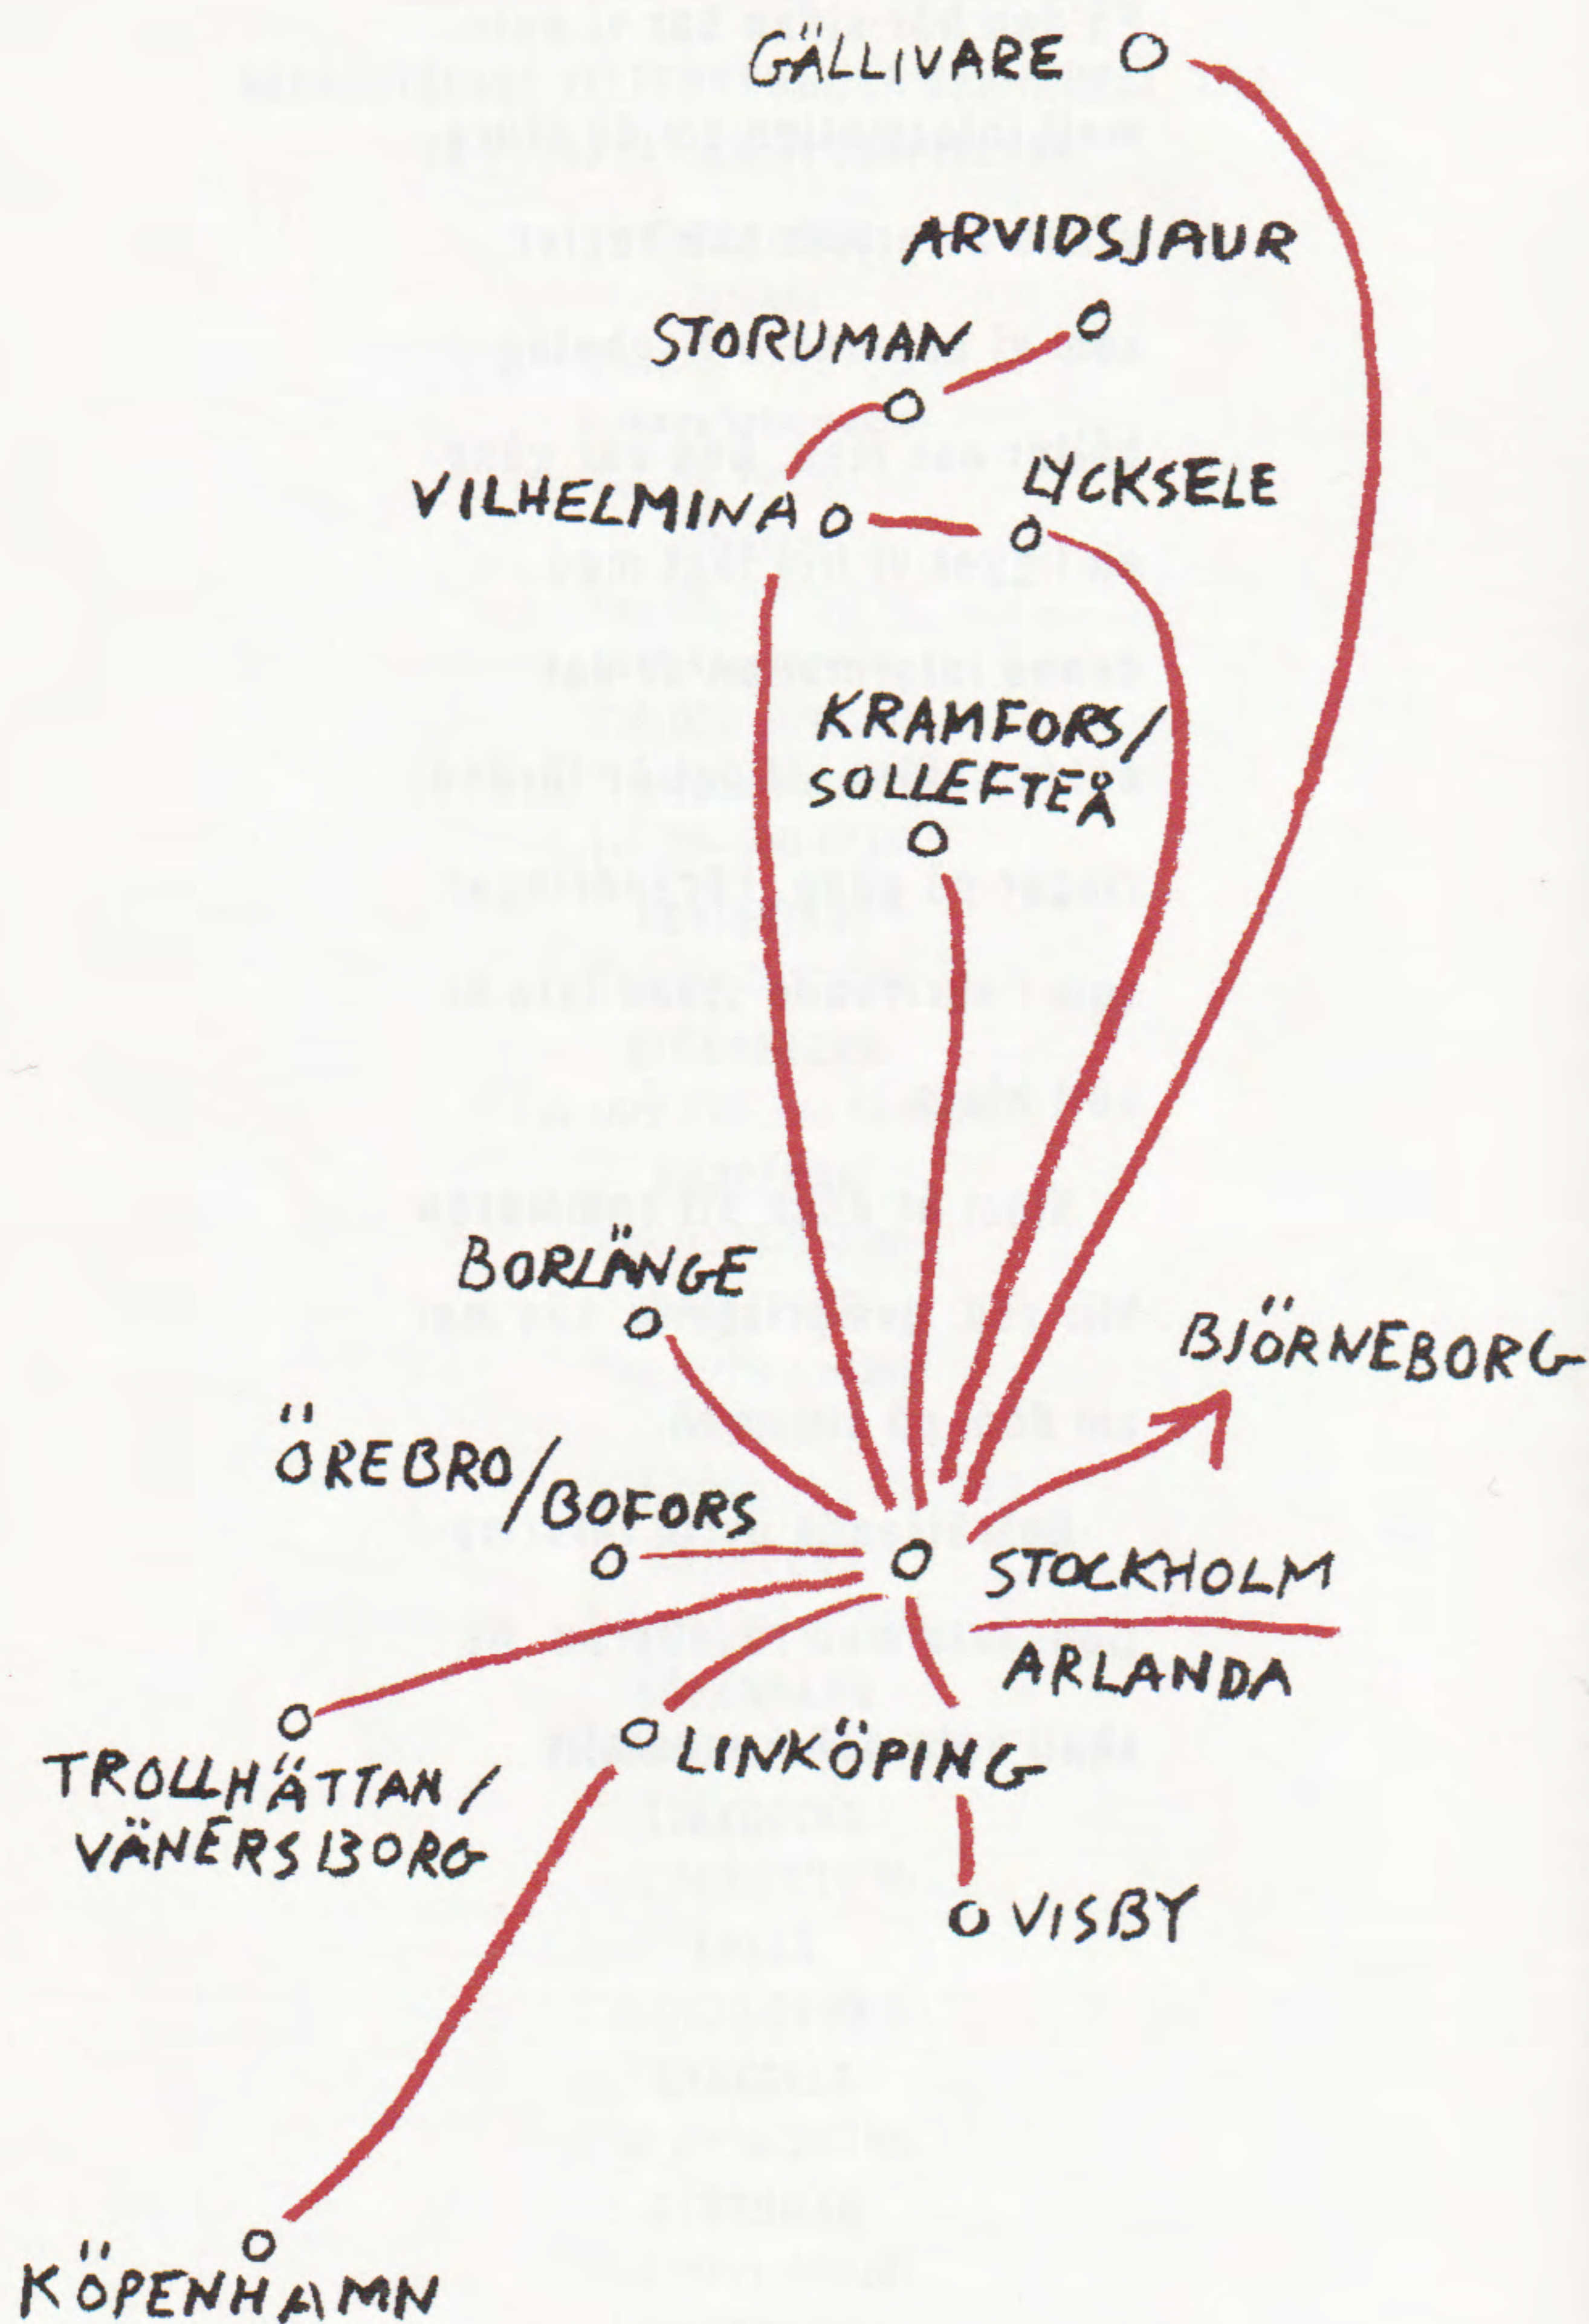

VÅRT ARLANDANÄT

Vårt nät med Arlanda som knutpunkt har vuxit norr ut och sträcker sig ända upp till Gällivare. Från Arlanda går det naturligtvis att flyga vidare in- eller utrikes.

Boka gärna hela resan hemmavid.
Tala med resebyrån på orten!

TROLLHÄTTAN/VÄNERSBORG-ARLANDA/BROMMA*

	MÅ	TI	ON	TO	FR	LÖ	SÖ	ANK
DC550*	06.30	06.30	06.30	06.30	06.30	-	-	07.25
JZ400	06.40	06.40	06.40	06.40	06.40	-	-	07.40
DC552*	08.50	08.50	08.50	08.50	08.50	-	-	09.45
JZ402	09.30	09.30	09.30	09.30	09.30	-	-	10.30
DC554*	12.30	12.30	12.30	12.30	12.30	-	-	13.25
JZ404	13.45	13.45	13.45	13.45	13.45	-	-	14.45
DC556*	15.45	15.45	15.45	15.45	15.45	-	-	16.40
DC560*	-	-	-	-	-	-	16.00	16.55
JZ406	17.05	17.05	17.05	17.05	17.05	-	-	18.05
DC558*	18.15	18.15	18.15	18.15	18.15	-	-	19.10
JZ410	-	-	-	-	-	-	18.30	19.30
JZ408	19.35	19.35	19.35	19.35	19.35	-	-	20.35

*Flygs av Golden Air från och till Stockholm/Bromma

ARLANDA/BROMMA*-TROLLHÄTTAN/VÄNERSBORG

	MÅ	TI	ON	TO	FR	LÖ	SÖ	ANK
DC551*	07.40	07.40	07.40	07.40	07.40	-	-	08.35
JZ401	08.15	08.15	08.15	08.15	08.15	-	-	09.15
DC553*	10.30	10.30	10.30	10.30	10.30	-	-	11.30
JZ403	11.45	11.45	11.45	11.45	11.45	-	-	12.45
DC555*	13.45	13.45	13.45	13.45	13.45	-	-	14.45
JZ405	15.05	15.05	15.05	15.05	15.05	-	-	16.05
DC557*	17.00	17.00	17.00	17.00	17.00	-	-	18.00
DC561*	-	-	-	-	-	-	17.15	18.15
JZ407	18.20	18.20	18.20	18.20	18.20	-	-	19.20
DC559*	19.25	19.25	19.25	19.25	19.25	-	-	20.25
JZ411	-	-	-	-	-	-	20.10	21.10
JZ409	20.50	20.50	20.50	20.50	20.50	-	-	21.50

*Flygs av Golden Air från och till Stockholm/Bromma