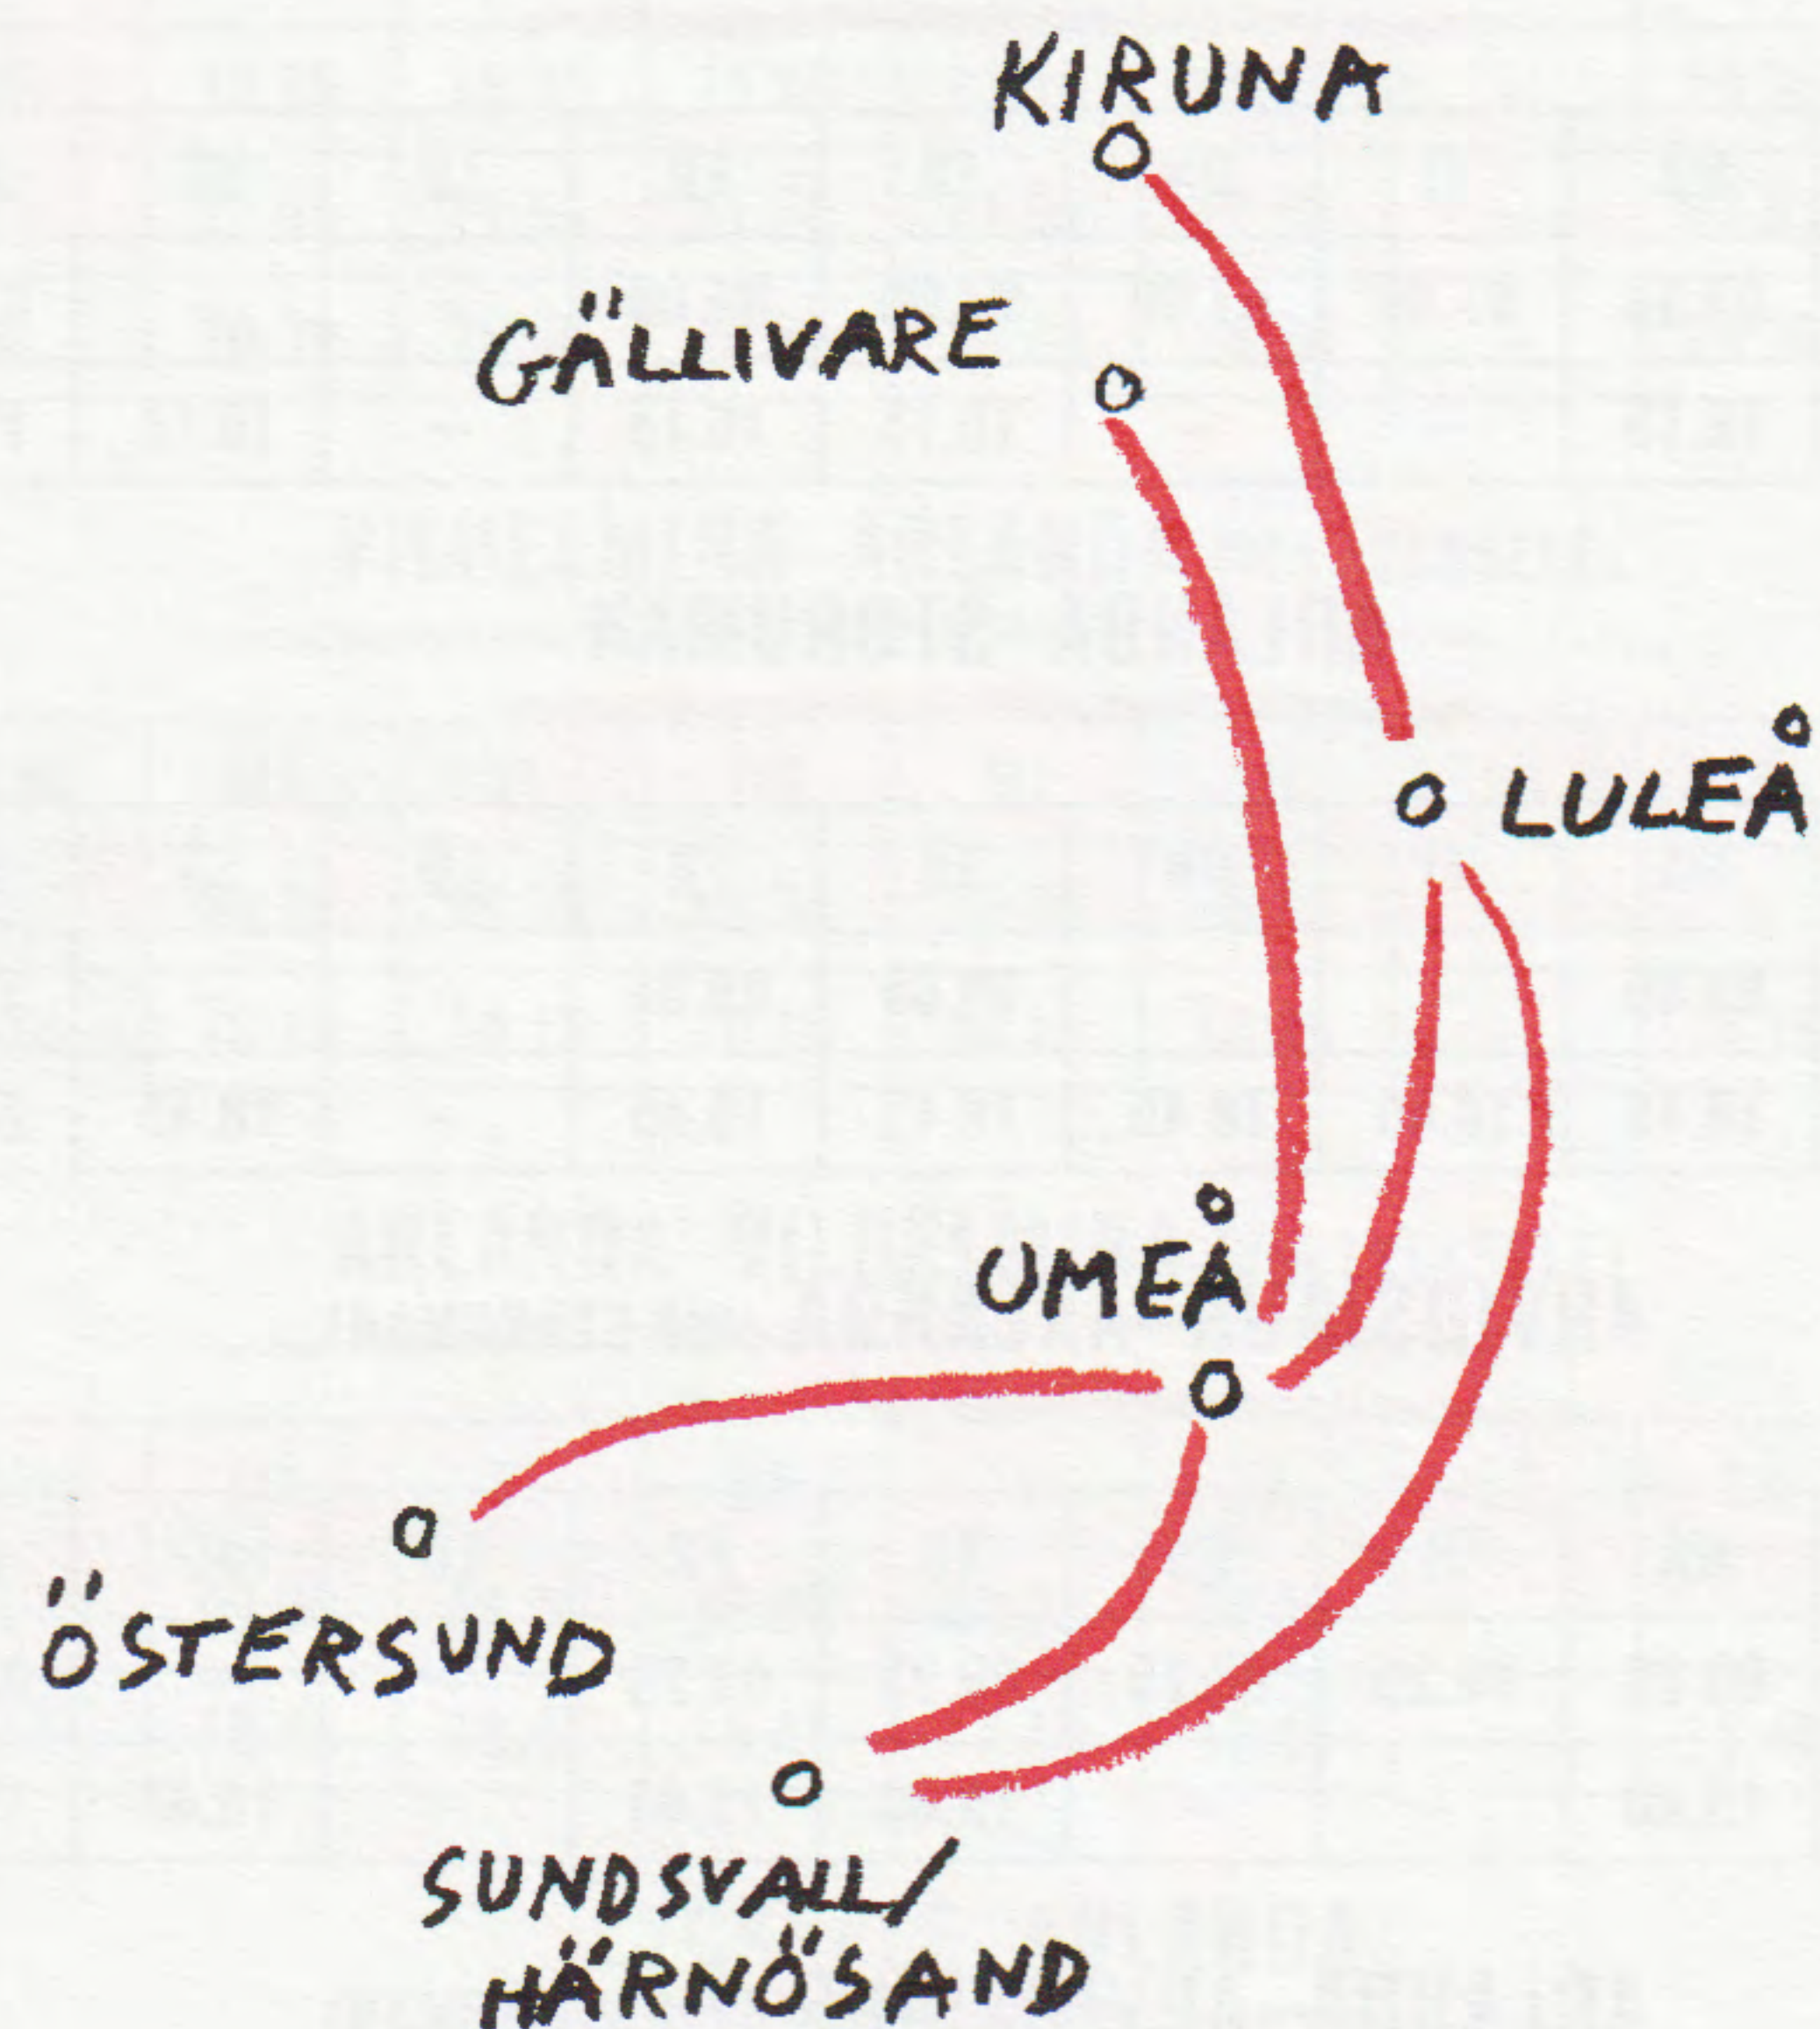

VÅRT NORRA NÄT

I norra Sverige utvecklar vi ständigt nätet för att tillgodoseda det norrländska behovet av snabba transporter. Mellan vissa orter finns non stop möjligheter medan andra kräver mellanlandning. Tala med din resebyrå, de vet allt som är värt att veta.

SUNDSVALL/HÄRNÖSAND–LULEÅ

FLYGNR	MÅ	TI	ON	TO	FR	LÖ	SÖ	ANK
JZ150	06.45	06.45	06.45	06.45	06.45	–	–	07.55
JZ154**	10.20	10.20	10.20	10.20	10.20	–	–	11.30
JZ152	16.10	16.10	16.10	16.10	16.10	–	–	17.20
JZ138*	–	–	–	–	–	–	17.15	18.55

*Via Umeå. **Fr o m 16 september.

LULEÅ–SUNDSVALL/HÄRNÖSAND

FLYGNR	MÅ	TI	ON	TO	FR	LÖ	SÖ	ANK
JZ151	08.10	08.10	08.10	08.10	08.10	–	–	09.20
JZ155**	14.40	14.40	14.40	14.40	14.40	–	–	15.50
JZ137*	–	–	–	–	–	–	15.15	17.00
JZ153	17.35	17.35	17.35	17.35	17.35	–	–	18.45

*Via Umeå. **Fr o m 16 september.

SUNDSVALL/HÄRNÖSAND–UMEÅ

FLYGNR	MÅ	TI	ON	TO	FR	LÖ	SÖ	ANK
HSJZ302*	08.40	08.40	08.40	08.40	08.40	–	–	09.25
JZ138	–	–	–	–	–	–	17.15	17.55
HSJZ306*	17.40	17.40	17.40	17.40	17.40	–	–	18.25

*Gäller fr o m 30 september.

UMEÅ–SUNDSVALL/HÄRNÖSAND

FLYGNR	MÅ	TI	ON	TO	FR	LÖ	SÖ	ANK
HSJZ301*	07.40	07.40	07.40	07.40	07.40	–	–	08.25
JZ137	–	–	–	–	–	–	16.15	17.00
HSJZ305*	16.40	16.40	16.40	16.40	16.40	–	–	17.25

*Gäller fr o m 30 september.