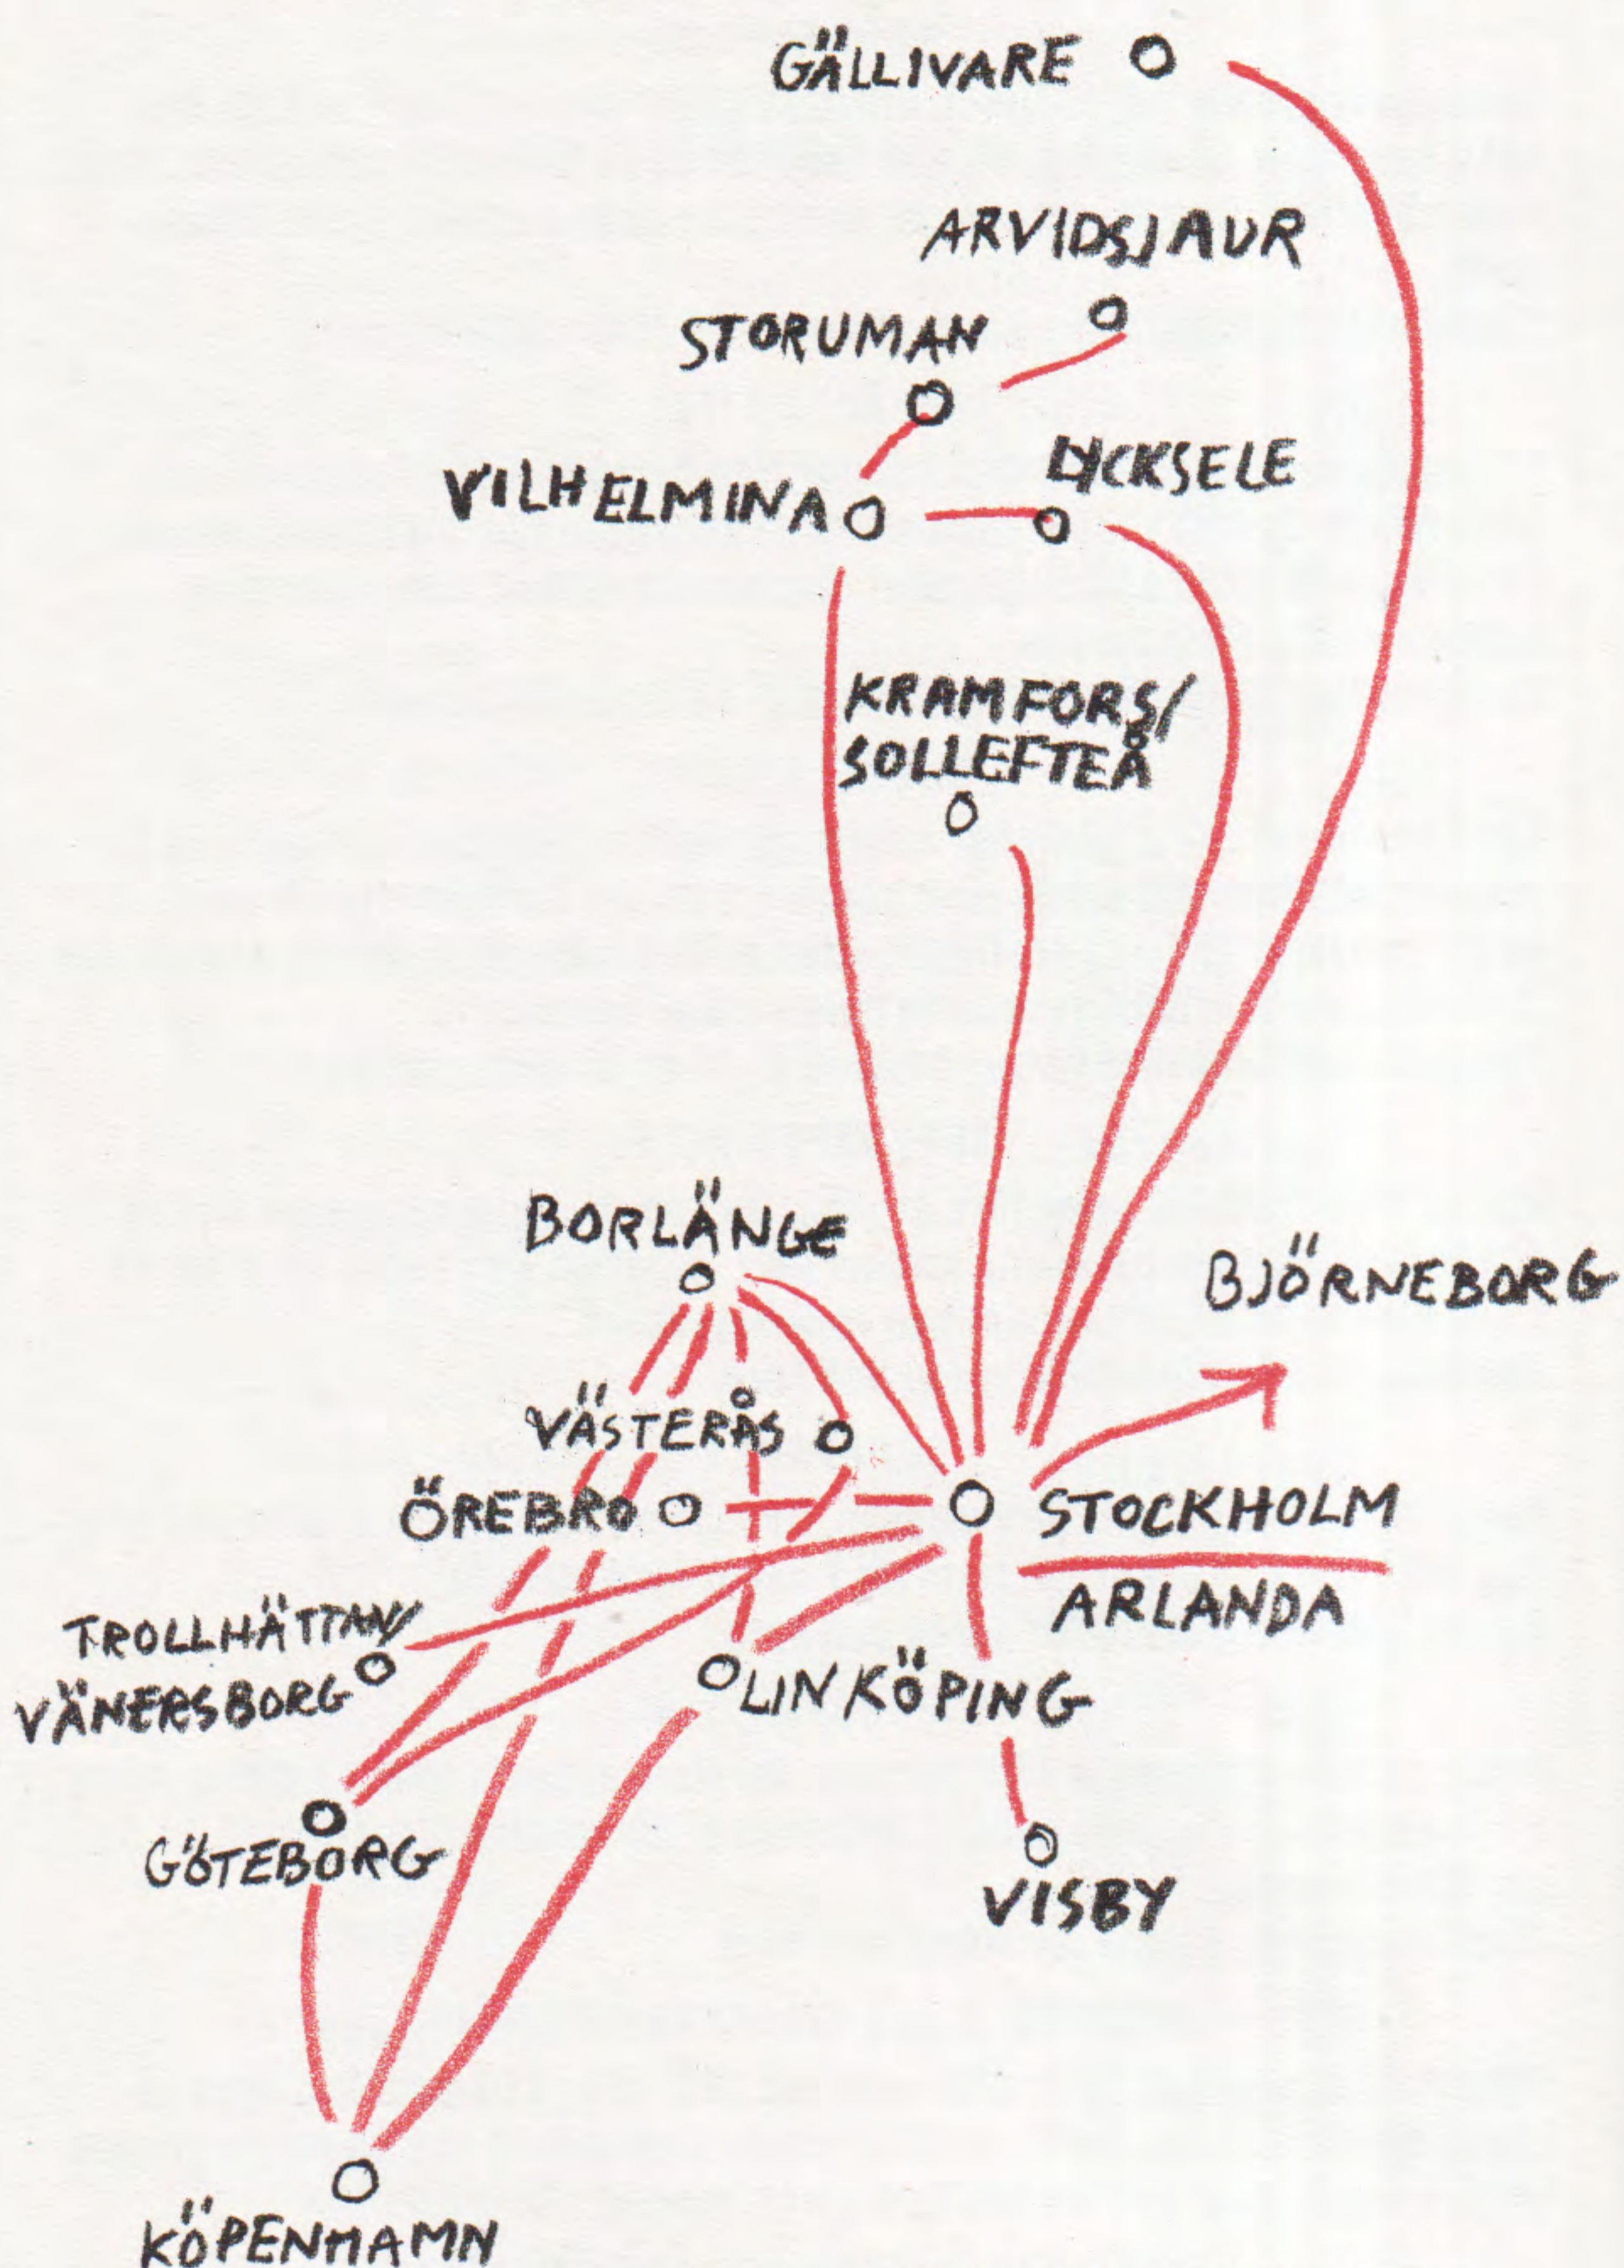

# VÅRT ARLANDANÄT

Vårt nät med Arlanda som knutpunkt har vuxit norr ut och sträcker sig ända upp till Gällivare. Nya linjer är Borlänge – Köpenhamn och Borlänge – Göteborg. Båda direkt. På lördagar erbjuder vi dessutom Borlänge – Linköping – Köpenhamn.