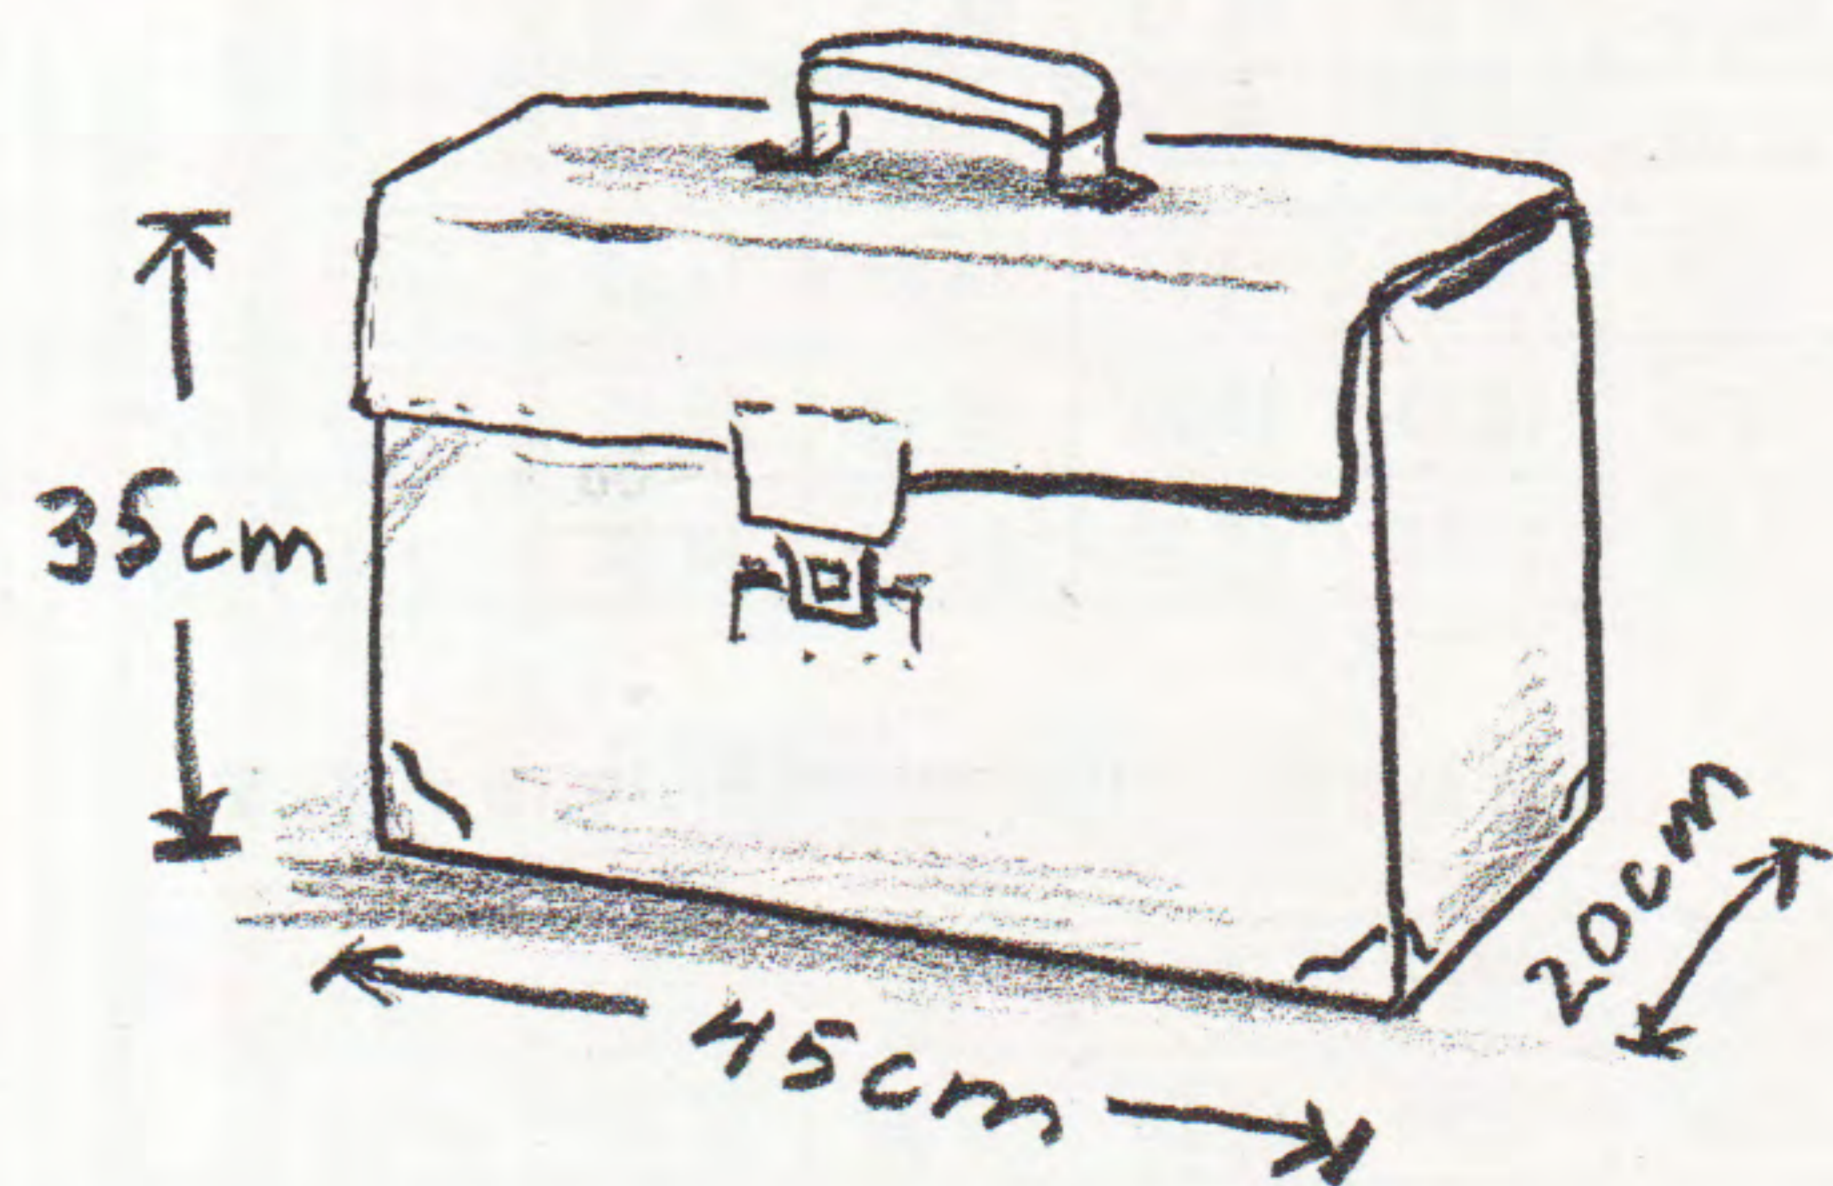

FÖR SÄKERHETENS SKULL

Det gäller ditt handbagage som inte får vara mer skrymmande än 45 x 35 x 20 cm och ej väga mer än 5 kg. Allt för din och andra passagerares säkerhet. Det är inte roligt att få 10 kg i huvudet vid landning.