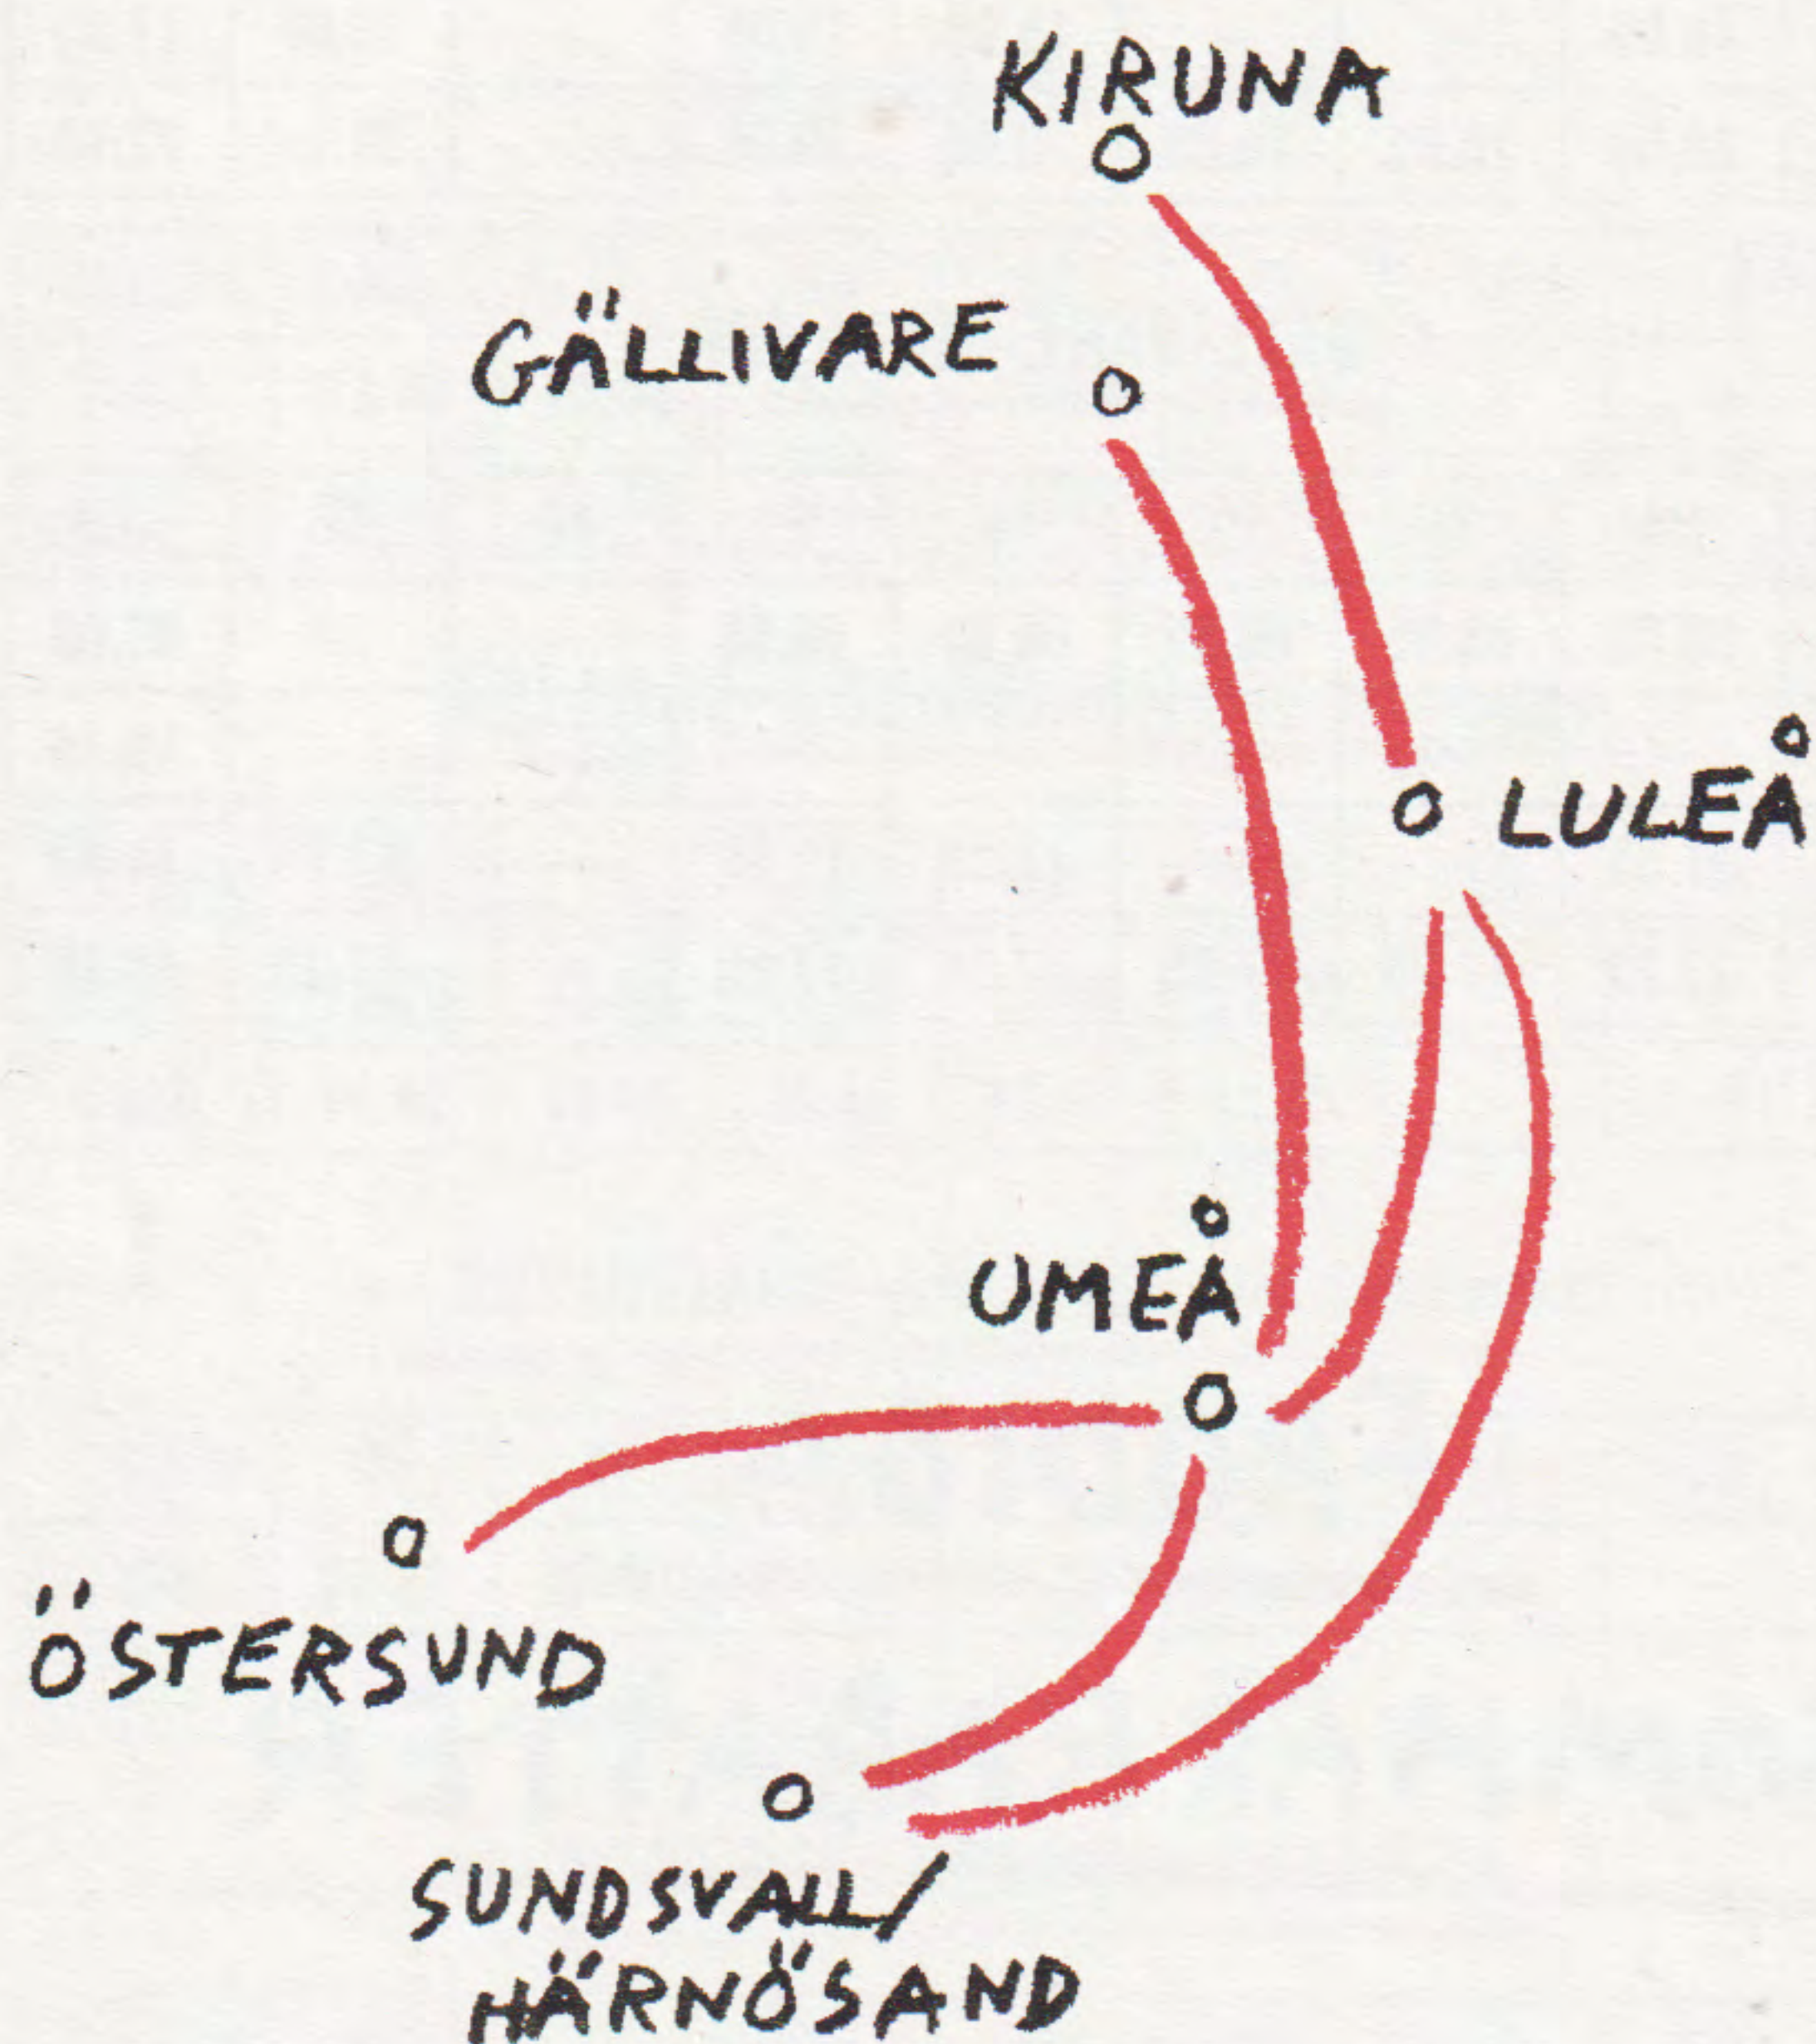

VÅRT NORRA NÄT

I norra Sverige utvecklar vi ständigt nätet för att tillgodose det norrländska behovet av snabba transporter. Mellan vissa orter finns non stop möjligheter medan andra kräver mellanlandning. Tala med din resebyrå, de vet allt som är värt att veta.

SUNDSVALL/HÄRNÖSAND-LULEÅ

FLYGNR	MÅ	TI	ON	TO	FR	LÖ	SÖ	ANK
JZ150	06.45	06.45	06.45	06.45	06.45	–	–	07.55
JZ154	10.20	10.20	10.20	10.20	10.20	–	–	11.30
JZ152	16.10	16.10	16.10	16.10	16.10	–	–	17.20

LULEÅ-SUNDSVALL/HÄRNÖSAND

FLYGNR	MÅ	TI	ON	TO	FR	LÖ	SÖ	ANK
JZ151	08.10	08.10	08.10	08.10	08.10	–	–	09.20
JZ155	14.40	14.40	14.40	14.40	14.40	–	–	15.50
JZ153	17.35	17.35	17.35	17.35	17.35	–	–	18.45

SUNDSVALL/HÄRNÖSAND-UMEÅ

FLYGNR	MÅ	TI	ON	TO	FR	LÖ	SÖ	ANK
HSJZ302	08.40	08.40	08.40	08.40	08.40	–	–	09.25
JZ138	–	–	–	–	–	–	17.15	17.55
HSJZ302	17.30	17.30	17.30	17.30	17.30	–	–	18.15

UMEÅ-SUNDSVALL/HÄRNÖSAND

FLYGNR	MÅ	TI	ON	TO	FR	LÖ	SÖ	ANK
HSJZ301	07.40	07.40	07.40	07.40	07.40	–	–	08.25
JZ137	–	–	–	–	–	–	16.15	17.00
HSJZ301	16.30	16.30	16.30	16.30	16.30	–	–	17.15

UMEÅ-GÄLLIVARE

FLYGNR	MÅ	TI	ON	TO	FR	LÖ	SÖ	ANK
HSJZ302	09.40	09.40	09.40	09.40	09.40	–	–	10.50
HSJZ306	18.30	18.30	18.30	18.30	18.30	–	–	19.40

GÄLLIVARE-UMEÅ

FLYGNR	MÅ	TI	ON	TO	FR	LÖ	SÖ	ANK
HSJZ30	06.15	06.15	06.15	06.15	06.15	–	–	07.25
HSJZ305	15.05	15.05	15.05	15.05	15.05	–	–	16.15