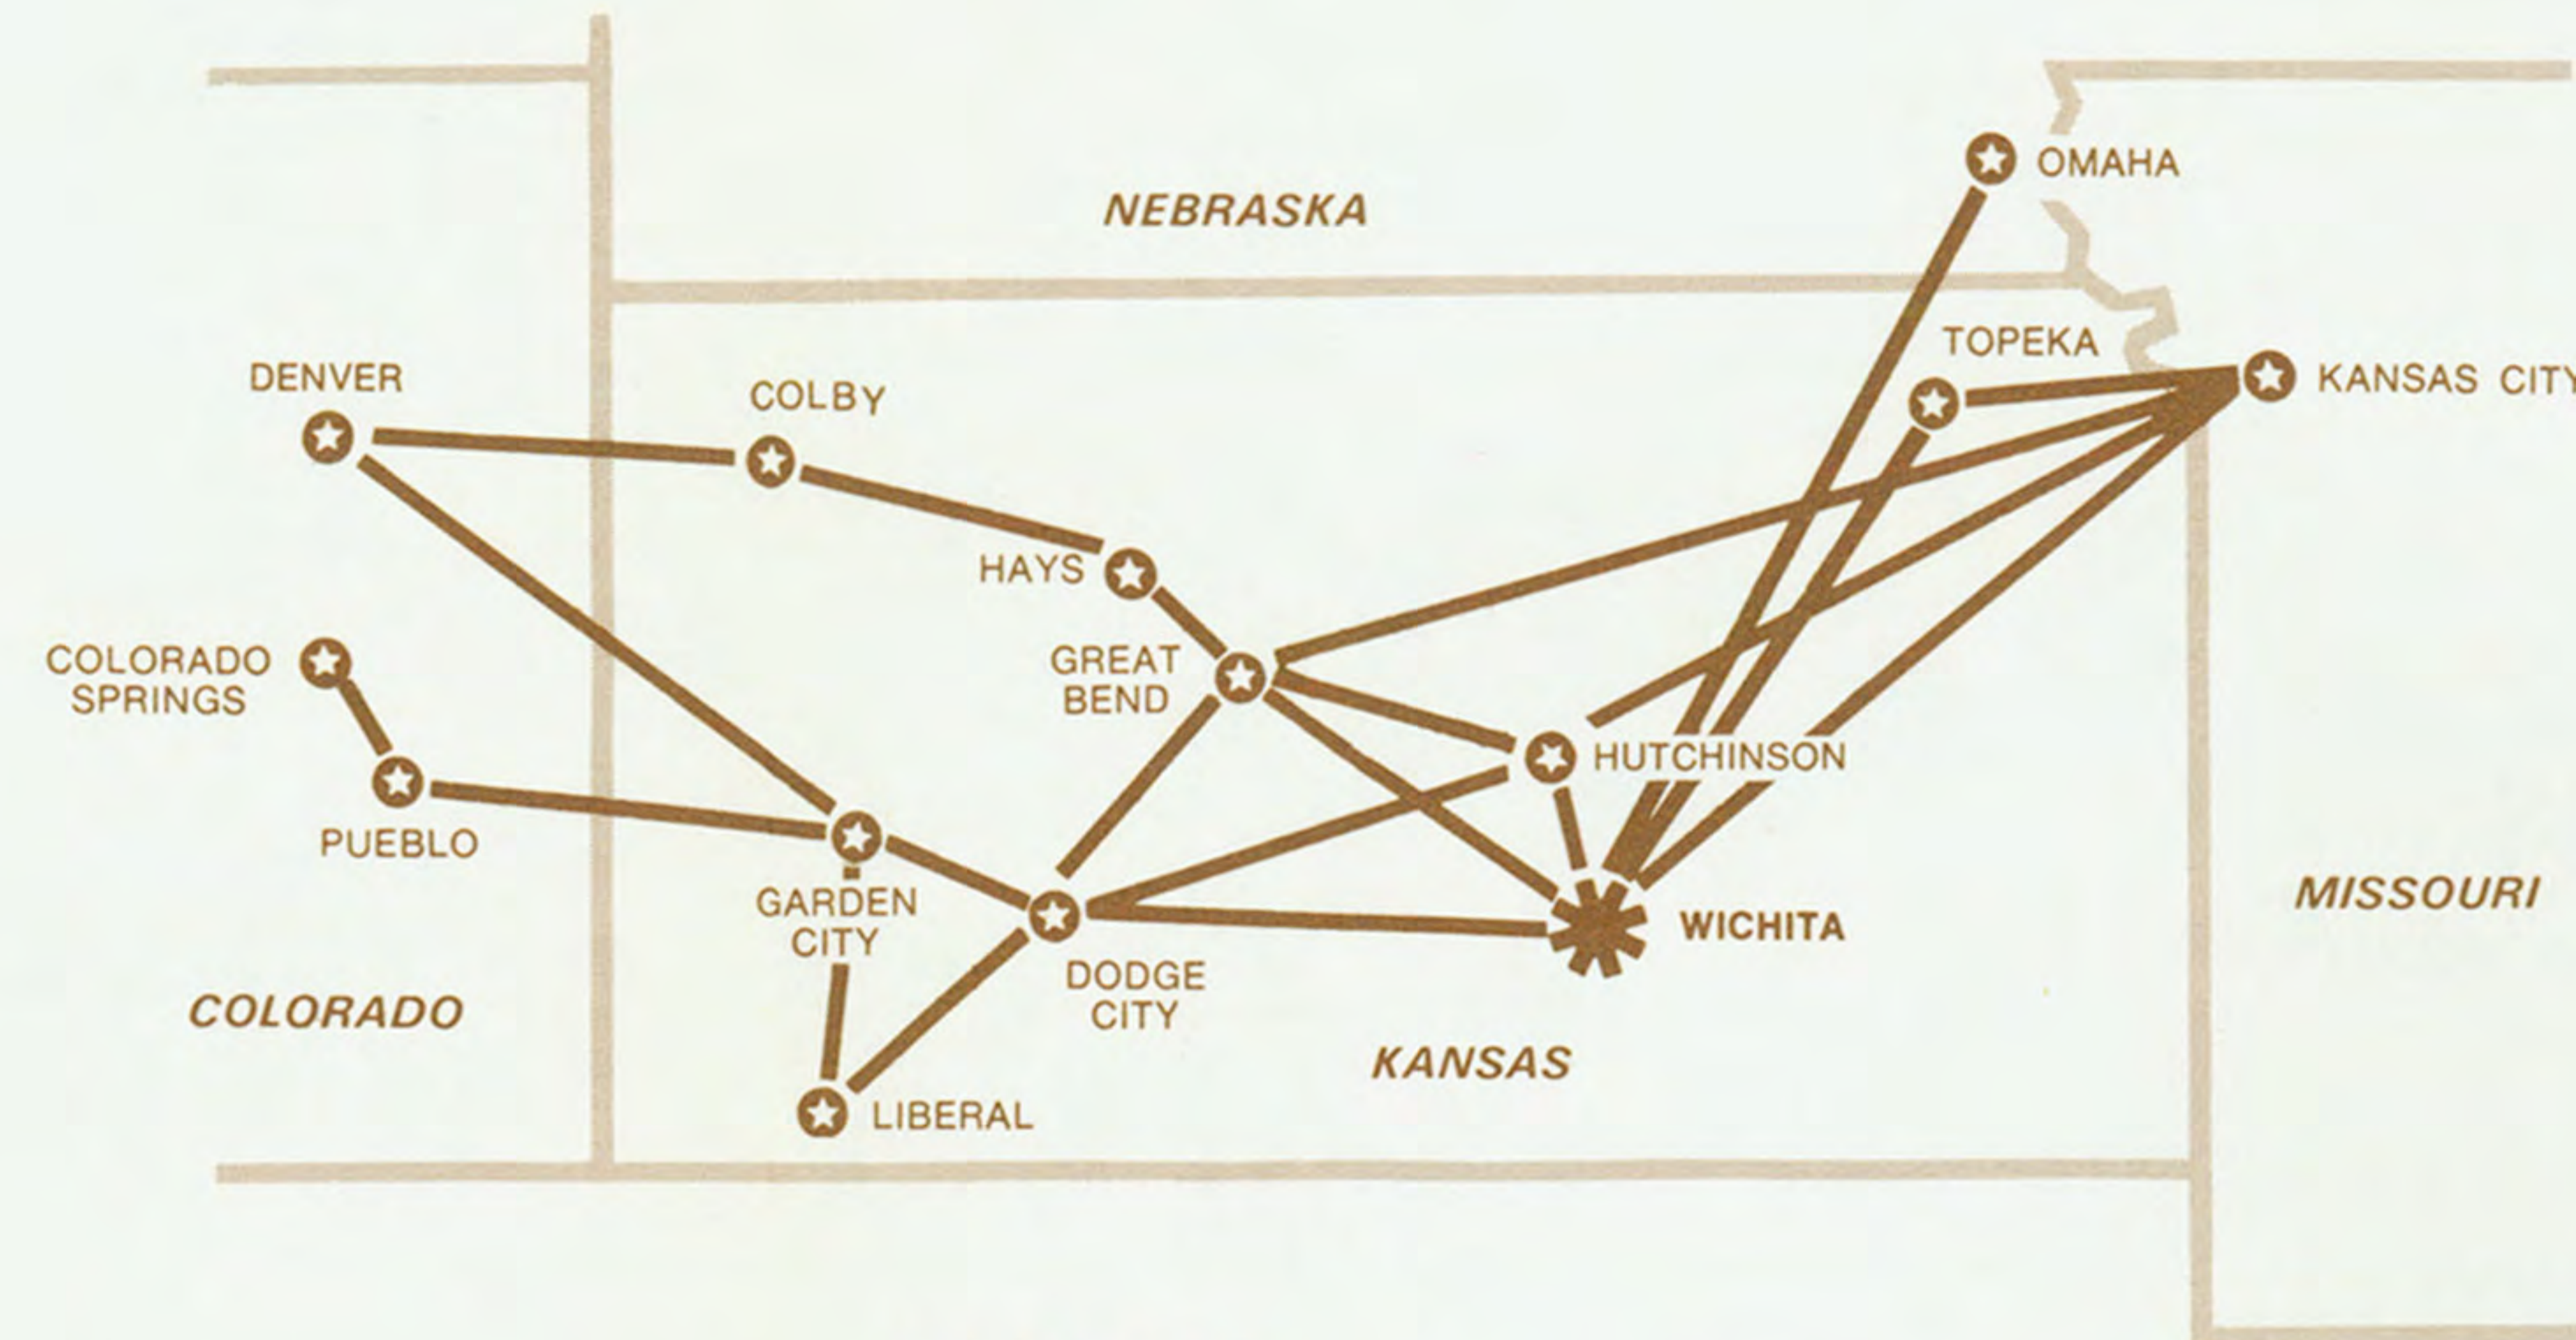

air midwest ***TIMETABLE***

**NOW SERVING 14 CITIES
IN FOUR STATES**

SCHEDULES EFFECTIVE APRIL 1, 1970

The Official Flagship Airline of Kansas

THE AIRLINE WITH THE CONNECTIONS

WICHITA
COLBY
DENVER
DODGE CITY
GARDEN CITY
GREAT BEND
HAYS
HUTCHINSON
KANSAS CITY
LIBERAL
OMAHA
TOPEKA

PASSENGER INFORMATION

Kansas City passengers — Air Midwest operates from the Air Commuter Ticket Counter in the South Baggage Claim Lobby of the Terminal Building. Denver passengers — Ticket Counter is conveniently located in Lower Level Baggage Claim Area. Reservations may be made and tickets purchased from these counters.

from Garden City (Continued)

To: DODGE CITY	208	7:50P	8:05P	Ex Sa Su	
To: DENVER	Non Stop	203	9:50A	10:30A	Ex Sa Su
	601/701	12:20P	1:00P	Sa Su Only	
To: GREAT BEND	896/996	2:25P	3:20P	Ex Sa Su	
	208	7:50P	8:40P	Ex Sa Su	
To: KANSAS CITY	996	2:25P	4:40P	Ex Sa Su	
	708	4:40P	7:45P	Su Only	
Eff. 4/27/70	495	5:05P	7:40P	Ex Sa Su	
To: LIBERAL	501	11:45A	12:10P	Ex Sa Su	
	997/397	3:20P	3:45P	Ex Sa Su	
	608/708	4:40P	5:00P	Sa Su Only	
To: PUEBLO	211	11:15P	11:20P	Ex Sa	
To: WICHITA	896	2:25P	4:15P	Ex Sa Su	
	608/708	4:40P	6:30P	Sa Su Only	
	495	5:05P	6:15P	Ex Sa Su	
	208	7:50P	9:30P	Ex Sa Su	

To: DODGE CITY	996	1:55P	2:40P	Ex Sa Su
	495	4:30P	5:20P	Ex Sa Su
	608/708	5:10P	5:35P	Sa Su Only
To: DENVER	601/701	11:50A	1:00P	Sa Su Only
To: GARDEN CITY	996	1:55P	2:15P	Ex Sa Su
	495	4:30P	4:55P	Ex Sa Su
To: GREAT BEND	996	1:55P	3:20P	Ex Sa Su
To: KANSAS CITY	996	1:55P	4:40P	Ex Sa Su
Eff. 4/27/70	495	4:30P	7:40P	Ex Sa Su
	708	5:10P	7:40P	Su Only
To: WICHITA	896/796	1:55P	4:15P	Ex Sa Su
	495	4:30P	6:15P	Ex Sa Su
	608/708	5:10P	6:30P	Sa Su Only