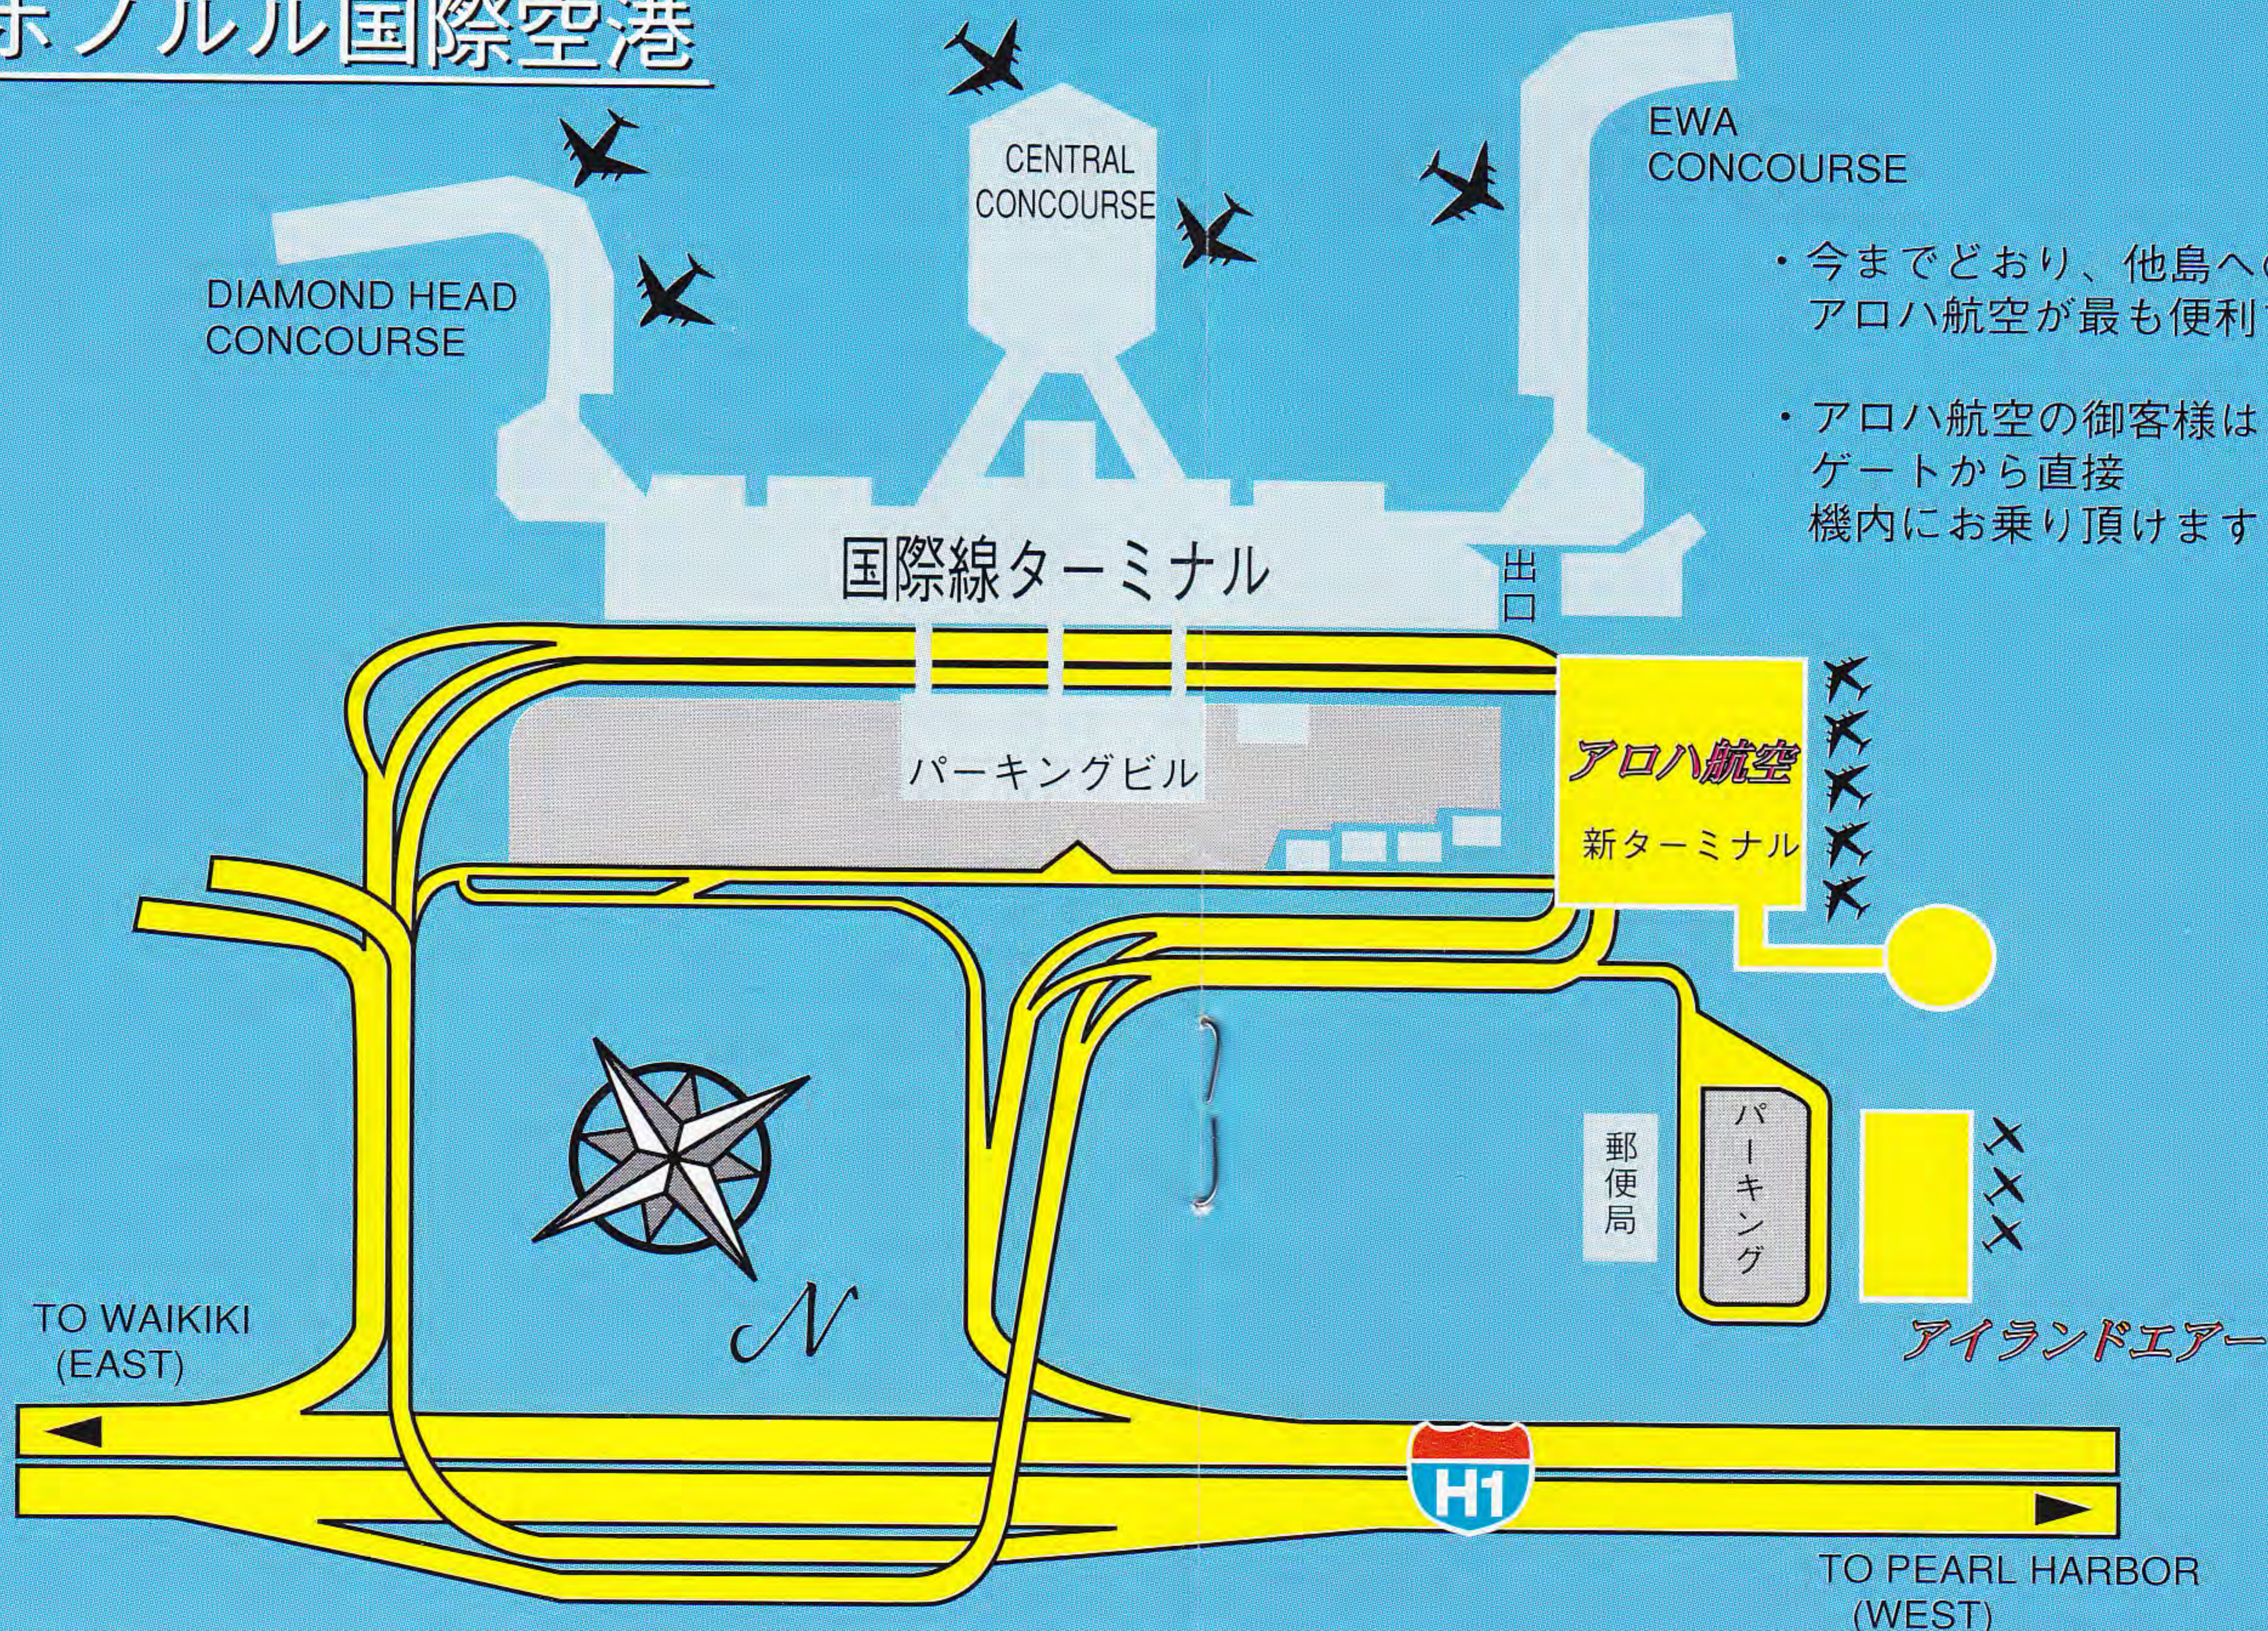

Aloha Airlines

FROM HILO (ヒロ)

発 着 便名 経由

TO HONOLULU (オアフ)

6:27	7:15	41	
7:45	8:33	31	
8:50	10:18	91	1
9:10	9:58	43	
9:35	11:03	69	1
9:50	11:20	415	1
11:57	12:45	437	
13:07	13:55	355	
14:32	15:20	249	
15:05	15:53	357	
16:10	16:58	45	
16:45	17:33	75	
17:20	18:08	77	
17:45	18:33	65	
18:15	19:03	47	
19:05	20:31	423	1
20:05	20:50	49	

FROM HILO (ヒロ)

発 着 便名 経由

TO MAUI (マウイ)

8:50	9:25	91	
9:35	10:10	69	
19:05	19:40	423	

TO KAUAI (カウアイ)

6:27	8:20	41/307	1
7:45	9:30	31	1
9:10	10:57	43/63	1
9:35	12:00	69	2
11:57	13:35	437/71	1
13:07	14:55	355	1
14:32	16:18	249	1
15:05	16:50	357/483	1
16:10	17:55	45/283	1
16:45	18:45	75/225	1
17:45	19:50	65/233	1
18:15	20:35	47/67	1

TO KONA (コナ)

9:50	10:15	415	

時刻表は期間により変わりますので、必ずその期間のものをご使用下さい。
発着時刻はお断りなしに変更する場合がございますので、ご了承下さい。

アロハ航空ご搭乗の際の諸注意

- ◆チェックイン及びご搭乗について
  定刻の最低30分前までにはチェックインをすませて下さい。
  30分を切りますとご予約頂いているフライトにお乗り頂けない場合がありますのでご注意下さい。また、出発時刻の15分前までにはゲートにお越し下さい。
- ◆手荷物について
  機内持ち込み手荷物は1個で前の座席の下、もしくは頭上の棚に納まる大きさのものに限らせて頂きます。
  (最大46×36×46cm)
- ◆超過手荷物
  無料手荷物許容量を越える超過手荷物をお持ちの場合は、規定により超過手荷物料金をいただきます。料金等詳しくは、アロハ航空東京支店、または大阪支店までお問い合わせ下さい。

国際線到着後アロハ航空へ乗り継ぎされるお客様

- 入国、通関手続きを終えて、団体用出口を出られた所にあるエスカレーターで2階に上がって下さい。
- 2階の通路をそのまま、アロハ空港のターミナルまで行って下さい。
- チェックインは2階になっておりますので、建物に入られた所すぐに、チェックイン・カウンターがあります。

ホノルル国際空港

- ・今までどおり、他島への乗り継ぎはアロハ航空が最も便利です
- ・アロハ航空の御客様はゲートから直接機内にお乗り頂けます