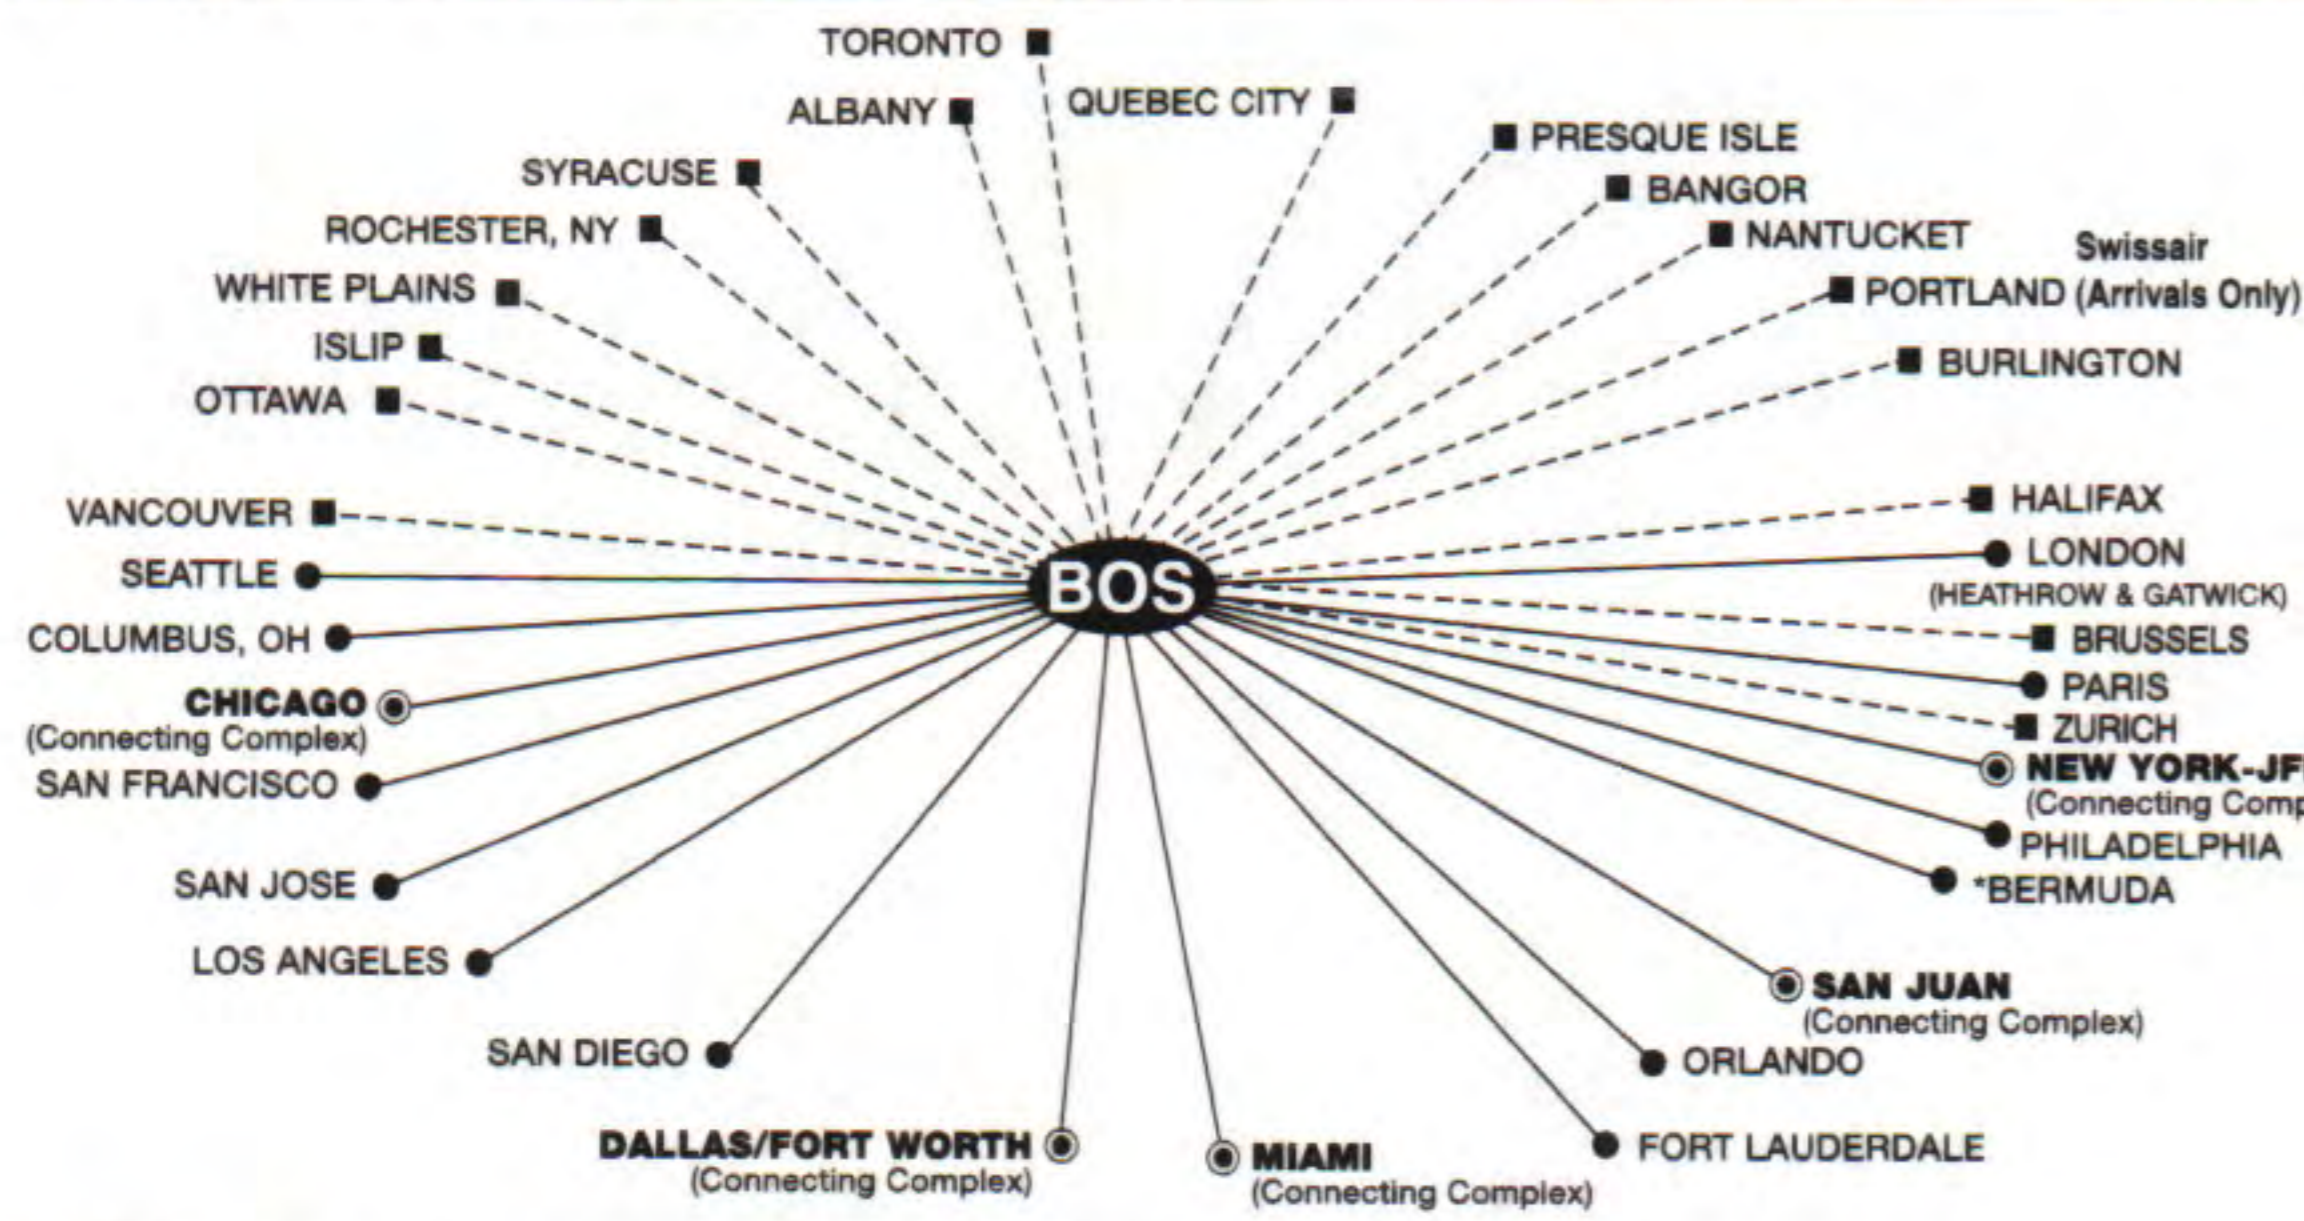

Connecting Hub (Connecting Complex) Route Maps

These connecting hub route maps are designed to include all American Airlines, American Eagle and Codeshare Airline nonstop routes. These maps will help you determine which hub city (connecting complex) will be most appropriate for you to fly to or connect through.

Boston Logan International Airport